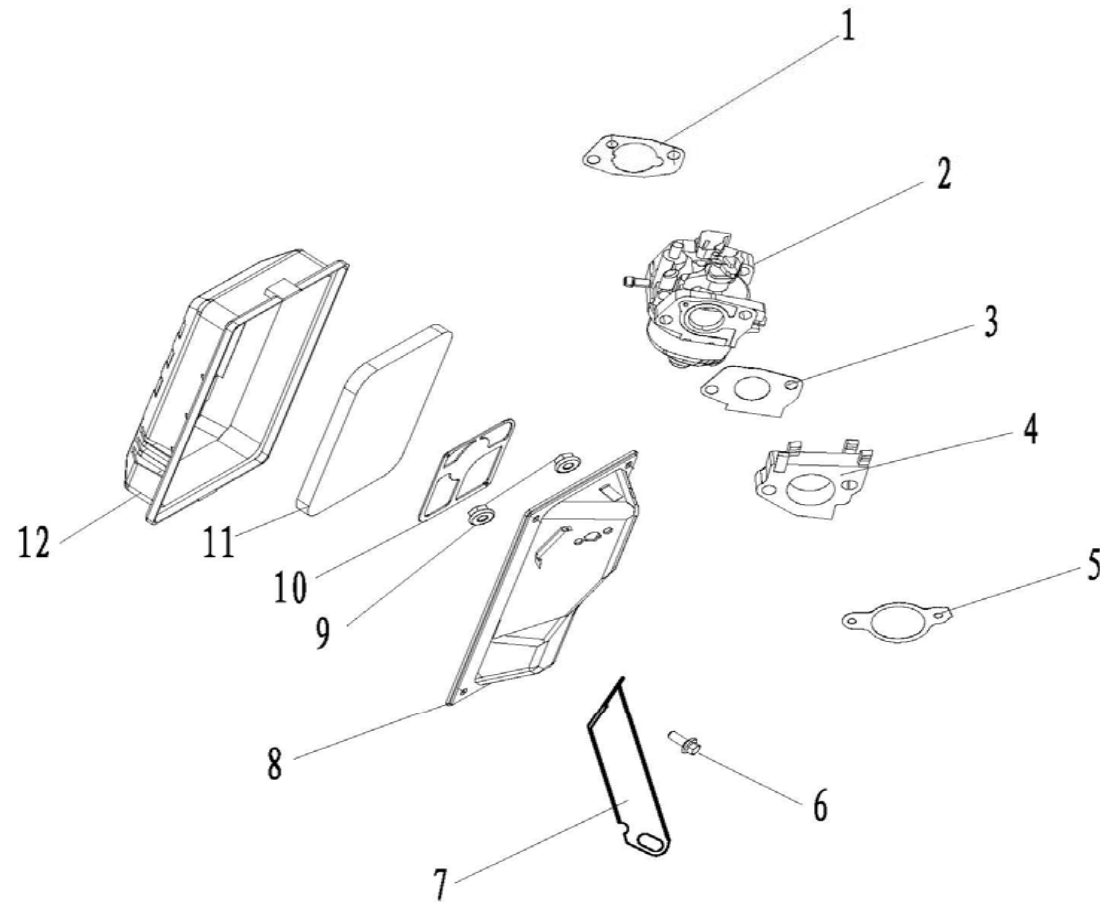

ДЕТАЛИРОВКА
БЕНЗИНОВЫЙ ГЕНЕРАТОР
BS 2200

ПОЗИЦИИ	КОД	НАИМЕНОВАНИЕ	КОЛ-ВО
1	01.QC/T623.φ1。2x24-010	ФИКСАТОР	1
2	01.ZBCBS03.φ15×6×0。5-030	ПРОКЛАДКА (15x6x0.5)	1
3	01.1404001.E01100-0007	РЫЧАГ	1
4	01.1101000.E03101-0008	КАРТЕР	1
5	01.1404200.E03100-0000	ШЕСТЕРНЯ СТАБИЛИЗАЦИИ ОБОРОТОВ В СБОРЕ	1
6	01.GB/T16674。1.M6x16-110	БОЛТ (M6x16-110)	2
7	01.3003030.E01100-0000	ДАТЧИК МАСЛА	1
8	01.ZBCBS03.φ15×10×1。5-010	ПРОКЛАДКА (D15×10×1.5-010)	1
9	01.GB/T16674。2.M10×15×1。25-110	БОЛТ (M10×15×1.25-110)	1
10	01.1500003.E01100-0001	ЧАСТЬ КОЖУХА	1
11	01.3206001.E01101-0000	СЕТКА	1
12	01.3003020.E01100-0004	РЕЛЕ	1
13	01.GB/T16674。1.M6x20-110	БОЛТ (M6x20-110)	1
14	01.GB/T9877.φ25×41。25×6-020	САЛЬНИК КОЛЕНВАЛА	1
15	01.GB/T276.6205-P6C30	ПОДШИПНИК ШАРИКОРЫЙ (6205)	1
16	01.3206004.E01100-0000	ЗАЖИМ	1

ПОЗИЦИИ	КОД	НАИМЕНОВАНИЕ	КОЛ-ВО
1	01.GB/T16674。 1.M6x16-110	БОЛТ (M6x16-110)	4
2	01.1104100.E01100-0001	КРЫШКА ГОЛОВКИ ЦИЛИНДРА	1
3	01.1400006.E03100-0000	ТРУБКА	1
4	01.1301100.E01100-0003	УЗЕЛ КОРОМЫСЛА В СБОРЕ	2
5	01.1300002.E01100-0001	НАПРАВЛЯЮЩАЯ ПЛАСТИНА	1
6	01.1104001.E01100-0000	ПРОКЛАДКА КРЫШКИ ГОЛОВКИ ЦИЛИНДРА	1
7	01.1300006.E01100-0000	КОЛПАЧОК КЛАПАНА	1
8	01.1300009.E01100-0000	ШАЙБА ЗАПОРНАЯ ВПУСКНОГО КЛАПАНА	1
9	01.1300005.E01100-0008	ПРУЖИНА КЛАПАНА	2
10	01.3000010.E01100-0000	СВЕЧА ЗАЖИГАЕНИЯ F7TC	1
11	01.1300004.E01100-0000	КОЛПАЧОК МАСЛОСЪЁМНЫЙ	1
12	01.1103001.E03100-0001	ШПИЛЬКА КРЕПЛЕНИЯ КАРБЮРАТОРА (M6x90)	2
13	01.1103200.E01100-0007	ГОЛОВКА ЦИЛИНДРА	1
14	01.ZBCBS01.φ10×8×16-000	ВТУЛКА (10x8x16)	2
15	01.GB/T5789.M8x55-210	БОЛТ (M8x55-210)	4
16	01.1103002.E01100-0001	ШПИЛЬКА (M8x34)	2
17	01.GB/T16674。 1.M6x12-110	БОЛТ (M6x12-110)	2
18	01.1500002.E01100-0001	КОЖУХ	1
19	01.1103100.E01100-0000	ПРОКЛАДКА ГОЛОВКИ ЦИЛИНДРА	1
20	01.1300007.E01100-0000	ВПУСКНОЙ КЛАПАН	1
21	01.1300012.E01100-0000	ВЫПУСКНОЙ КЛАПАН	1
22	01.1300003.E01100-0000	ШТАНГА ТОЛКАТЕЛЯ	2
23	01.1300001.E01100-0000	ТОЛКАТЕЛЬ	2