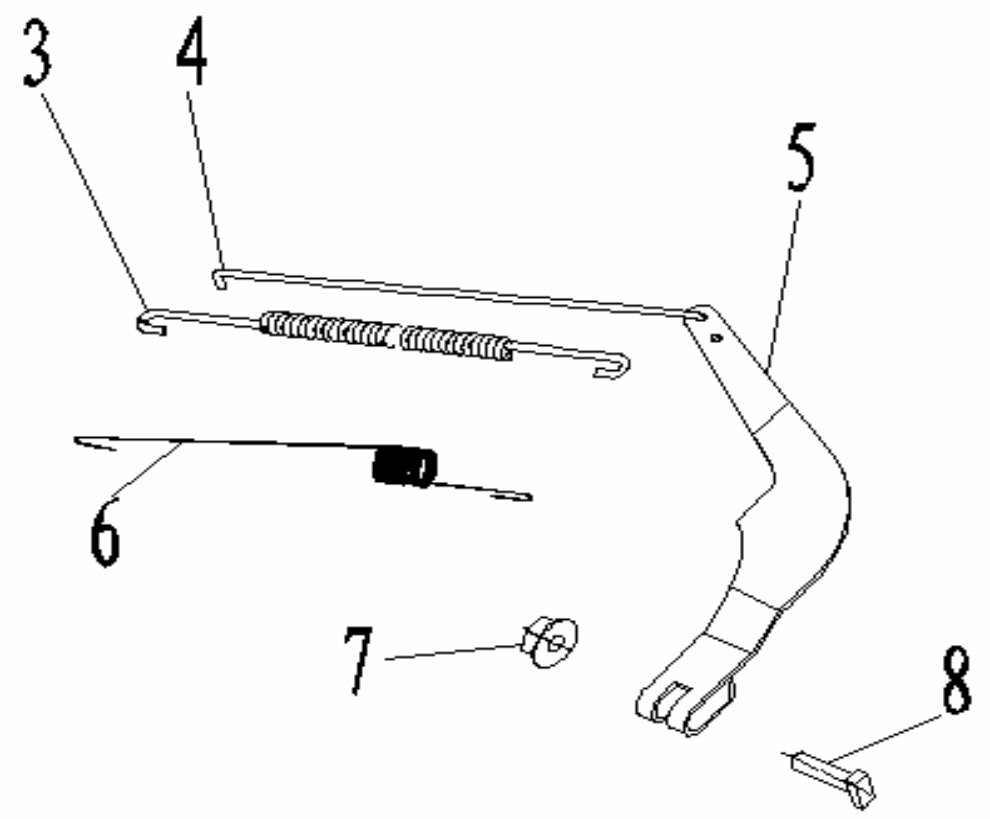

ПОЗИЦИИ	КОД	НАИМЕНОВАНИЕ	КОЛ-ВО
1	01.1404300.E03100-0001	ПЛАСТИНА РЕГУЛЯТОРА ДРОССЕЛЯ	1
2	01.GB/T16674。 1.M6x12-110	БОЛТ (M6x12-110)	2
3	01.1404006.E01100-0000	ПРУЖИНА В	1
4	01.1404004.E01100-0001	ТЯГА ДРОССЕЛЯ	1
5	01.1404002.E01100-0001	РЫЧАГ ДРОССЕЛЯ	1
6	01.1404005.E03101-0001	ПРУЖИНА А	1
7	01.GB/T6177。 1.M6-310	ШАЙБА (M6-310)	3
8	01.1404003.E01100-0001	БОЛТ (M6x21)	1