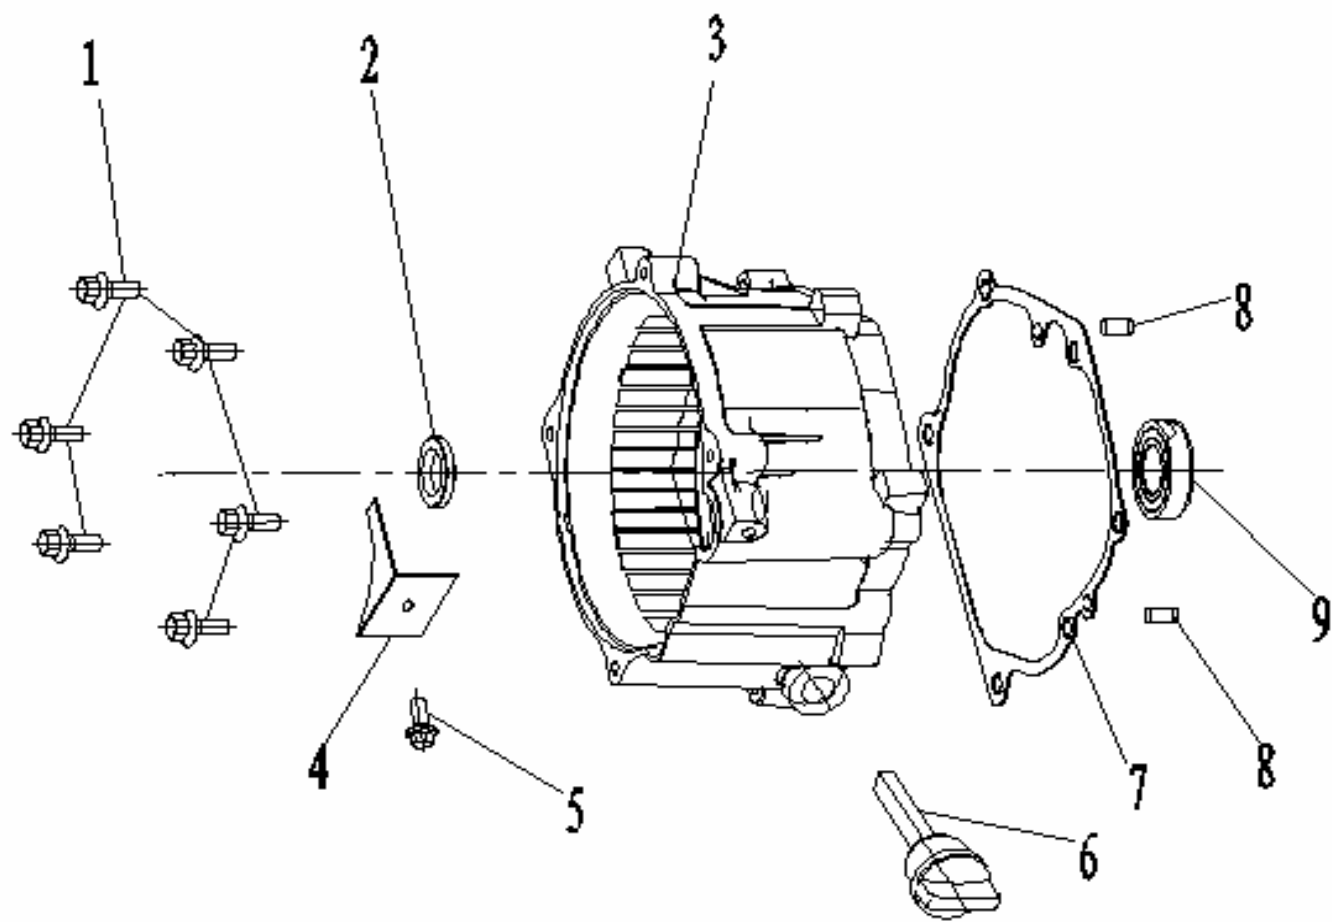

ДЕТАЛИРОВКА
БЕНЗИНОВЫЙ ГЕНЕРАТОР
BS 2200

ПОЗИЦИИ	КОД	НАИМЕНОВАНИЕ	КОЛ-ВО
1	01.QC/T623.φ1。2x24-010	ФИКСАТОР	1
2	01.ZBCBS03.φ15×6×0。5-030	ПРОКЛАДКА (15x6x0.5)	1
3	01.1404001.E01100-0007	РЫЧАГ	1
4	01.1101000.E03101-0008	КАРТЕР	1
5	01.1404200.E03100-0000	ШЕСТЕРНЯ СТАБИЛИЗАЦИИ ОБОРОТОВ В СБОРЕ	1
6	01.GB/T16674。1.M6x16-110	БОЛТ (M6x16-110)	2
7	01.3003030.E01100-0000	ДАТЧИК МАСЛА	1
8	01.ZBCBS03.φ15×10×1。5-010	ПРОКЛАДКА (D15×10×1.5-010)	1
9	01.GB/T16674。2.M10×15×1。25-110	БОЛТ (M10×15×1.25-110)	1
10	01.1500003.E01100-0001	ЧАСТЬ КОЖУХА	1
11	01.3206001.E01101-0000	СЕТКА	1
12	01.3003020.E01100-0004	РЕЛЕ	1
13	01.GB/T16674。1.M6x20-110	БОЛТ (M6x20-110)	1
14	01.GB/T9877.φ25×41。25×6-020	САЛЬНИК КОЛЕНВАЛА	1
15	01.GB/T276.6205-P6C30	ПОДШИПНИК ШАРИКОРЫЙ (6205)	1
16	01.3206004.E01100-0000	ЗАЖИМ	1

ПОЗИЦИИ	КОД	НАИМЕНОВАНИЕ	КОЛ-ВО
1	01.GB/T16674。 1.M6x16-110	БОЛТ (M6x16-110)	4
2	01.1104100.E01100-0001	КРЫШКА ГОЛОВКИ ЦИЛИНДРА	1
3	01.1400006.E03100-0000	ТРУБКА	1
4	01.1301100.E01100-0003	УЗЕЛ КОРОМЫСЛА В СБОРЕ	2
5	01.1300002.E01100-0001	НАПРАВЛЯЮЩАЯ ПЛАСТИНА	1
6	01.1104001.E01100-0000	ПРОКЛАДКА КРЫШКИ ГОЛОВКИ ЦИЛИНДРА	1
7	01.1300006.E01100-0000	КОЛПАЧОК КЛАПАНА	1
8	01.1300009.E01100-0000	ШАЙБА ЗАПОРНАЯ ВПУСКНОГО КЛАПАНА	1
9	01.1300005.E01100-0008	ПРУЖИНА КЛАПАНА	2
10	01.3000010.E01100-0000	СВЕЧА ЗАЖИГАЕНИЯ F7TC	1
11	01.1300004.E01100-0000	КОЛПАЧОК МАСЛОСЪЁМНЫЙ	1
12	01.1103001.E03100-0001	ШПИЛЬКА КРЕПЛЕНИЯ КАРБЮРАТОРА (M6x90)	2
13	01.1103200.E01100-0007	ГОЛОВКА ЦИЛИНДРА	1
14	01.ZBCBS01.φ10×8×16-000	ВТУЛКА (10x8x16)	2
15	01.GB/T5789.M8x55-210	БОЛТ (M8x55-210)	4
16	01.1103002.E01100-0001	ШПИЛЬКА (M8x34)	2
17	01.GB/T16674。 1.M6x12-110	БОЛТ (M6x12-110)	2
18	01.1500002.E01100-0001	КОЖУХ	1
19	01.1103100.E01100-0000	ПРОКЛАДКА ГОЛОВКИ ЦИЛИНДРА	1
20	01.1300007.E01100-0000	ВПУСКНОЙ КЛАПАН	1
21	01.1300012.E01100-0000	ВЫПУСКНОЙ КЛАПАН	1
22	01.1300003.E01100-0000	ШТАНГА ТОЛКАТЕЛЯ	2
23	01.1300001.E01100-0000	ТОЛКАТЕЛЬ	2