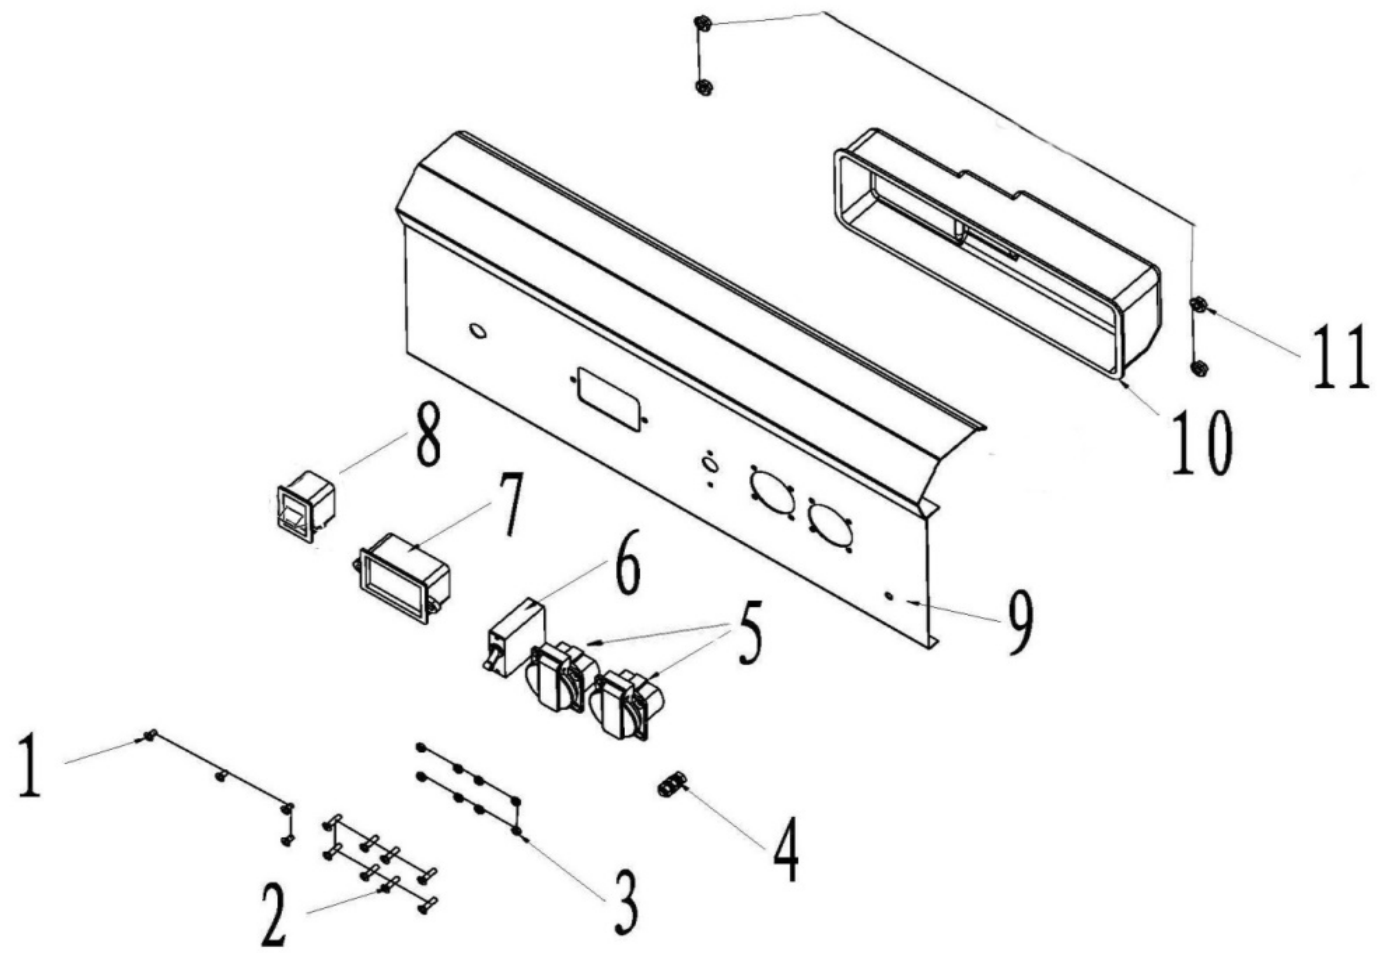

ПОЗИЦИИ	КОД	НАИМЕНОВАНИЕ	КОЛ-ВО
1	01.GB/T9074。 3.M3x6-110	ВИНТ (M3x6-110)	4
2	01.GB/T9074。 3.M4x12-110	ВИНТ (M4x12-110)	8
3	01.GB/T6170.M4-310	ШАЙБА (M4-310)	8
4	01.3201007.G01100-0000	БОЛТ + ГАЙКА	1
5	01.3201011.G01100-0B02	РОЗЕТКА EURO	2
6	01.3201006.G01100-0000	ВЫКЛЮЧАТЕЛЬ	1
7	01.3201010.G01100-0B02	ДИСПЛЕЙ	1
8	01.3203100.G01100-0000	ПЕРЕКЛЮЧАТЕЛЬ	1
9	01.3201008.G02100-0000	КОРПУС ПАНЕЛИ	1
10	01.3201012.G01101-0B02	КРЫШКА ЗАДНЕЙ ПАНЕЛИ	1
11	01.GB/T6177。 1.M6-310	ШАЙБА (M6-310)	4