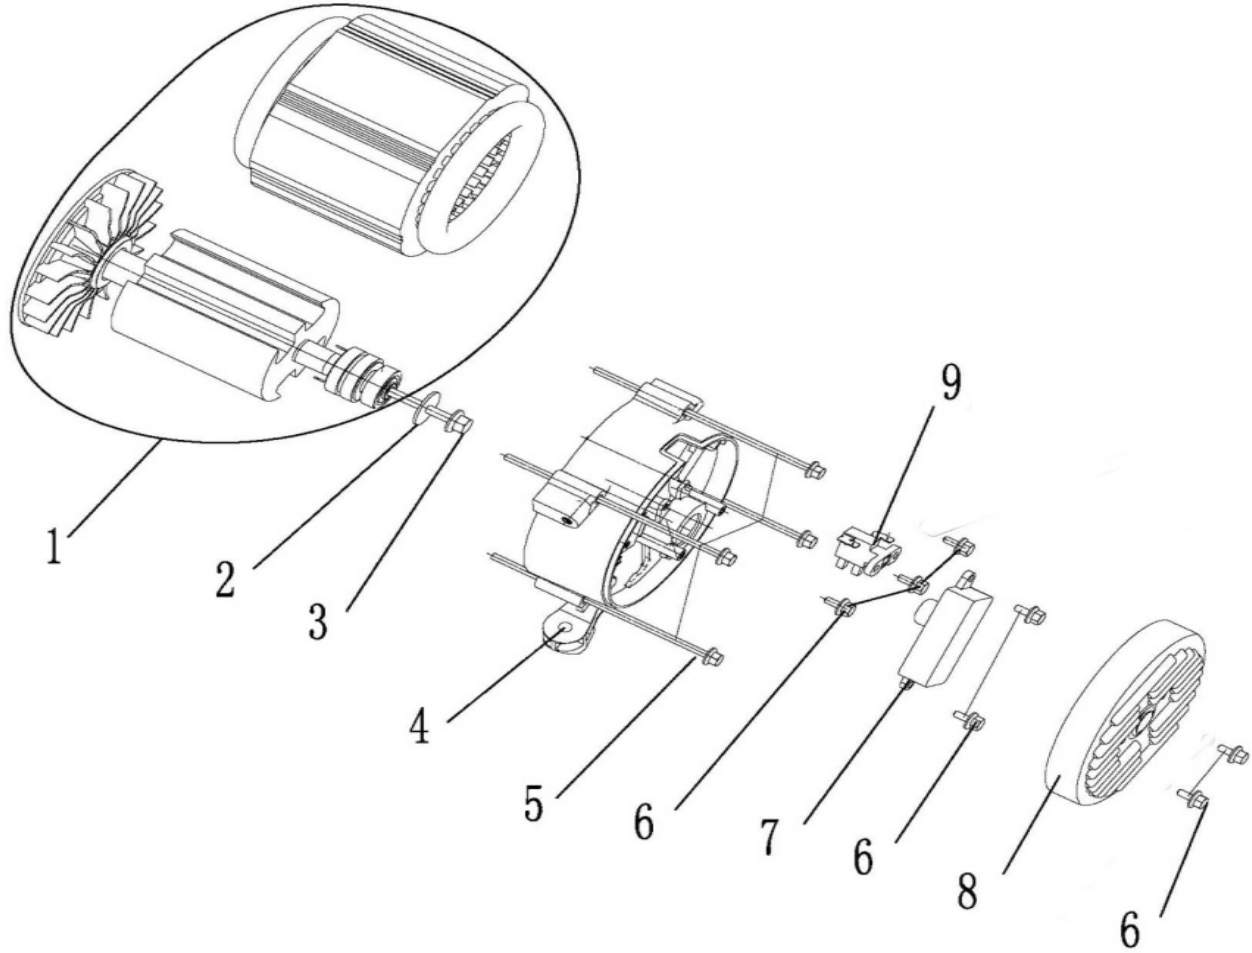

ПОЗИЦИИ	КОД	НАИМЕНОВАНИЕ	КОЛ-ВО
1	01.3102020.G01101-0000	АЛЬТЕРНАТОР В СБОРЕ (РОТОР+СТАТОР)	1
2	01.GB/T5287.φ18×8×3-010	ШАЙБА ПЛОСКАЯ (18x8x3-010)	1
3	01.GB/T16674。 2.M8×180×1-210	БОЛТ (M8x180x1-210)	1
4	01.3100001.G01100-0008	ОПОРА АЛЬТЕРНАТОРА	1
5	01.GB/T5789.M6x130-110	БОЛТ (M6x130-110)	4
6	01.GB/T5789.M5x12-110	БОЛТ (M5x12-110)	7
7	01.3103001.G01100-0000	AVR	1
8	01.3100002.G01100-0B02	КРЫШКА ГЕНЕРАТОРА	1
9	01.3102050.G01100-0000	ЩЁТКА УГОЛЬНАЯ	1