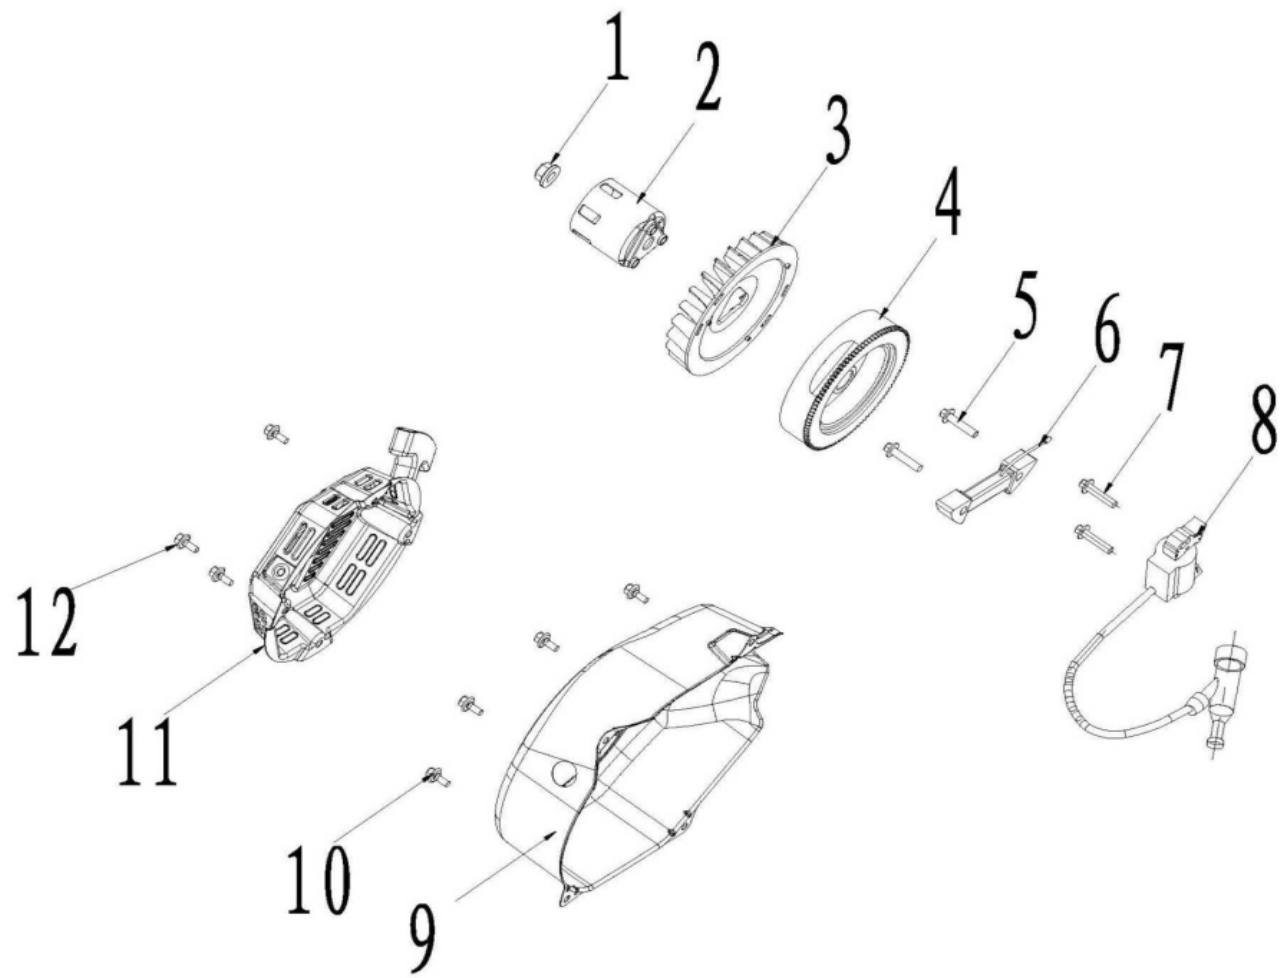

ПОЗИЦИИ	КОД	НАИМЕНОВАНИЕ	КОЛ-ВО
1	01.GB/T6177。 2. M14x1。 5-310	ГАЙКА (M14x1.5-310)	1
2	01.1600001.E01100-0001	СТАКАН СТАРТЕРА	1
3	01.1504001.E01100-0000	КРЫЛЬЧАТКА	1
4	01.1203100.E01100-0000	МАХОВИК	1
5	01.GB/T16674。 1.M6x25-110	БОЛТ (M6x25-110)	2
6	01.3101300.E02100-0000	МОДУЛЬ ЗАРЯДА	1
7	01.GB/T16674。 1.M6x25-110	БОЛТ (M6x25-110)	2
8	01.3001000.E01100-0000	КАТУШКА ЗАЖИГАНИЯ	1
9	01.1601002.E02101-0B02	КОЖУХ	1
10	01.GB/T16674。 1.M6x12-110	БОЛТ (M6x12-110)	4
11	01.1601001.E02100-0R02	СТАРТЕР	1
12	01.GB/T16674。 1.M6x12-110	БОЛТ (M6x12-110)	3