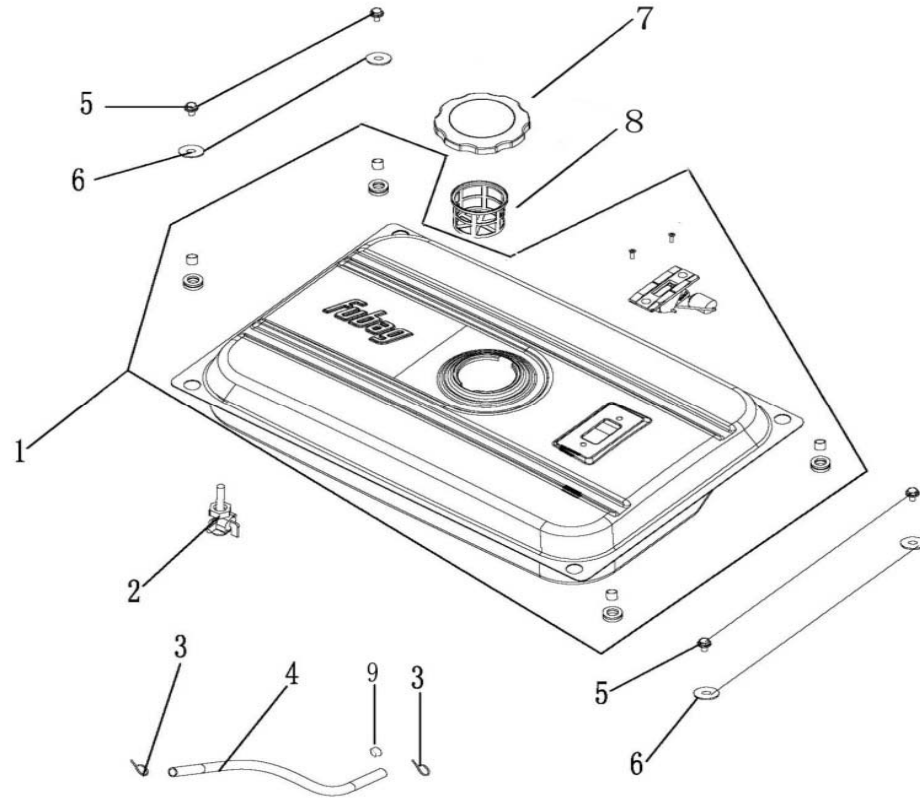

ПОЗИЦИИ	КОД	НАИМЕНОВАНИЕ	КОЛ-ВО
1	01.1403200.G01100-0R01	БАК ТОПЛИВНЫЙ	1
2	01.1403600.G01100-0000	ВЫКЛЮЧАТЕЛЬ ДВИГАТЕЛЯ	1
3	01.1400011.E01100-0001	ХОМУТ	1
4	01.1400009.E03100-0000	ТРУБКА ТОПЛИВНАЯ (D4.5xD8x180)	1
5	01.GB/T16674。 1.M6x25-110	БОЛТ (M6x25-110)	4
6	01.GB/T5287.φ25×6×2-010	ПРОКЛАДКА (6x25x2-010)	4
7	01.1403300.G01100-0000	КРЫШКА ТОПЛИВНОГО БАКА	1
8	01.1403001.G01100-0000	ФИЛЬТР МАСЛЯНЫЙ	1
9	01.1400012.E01100-0000	КРЫШКА ТОПЛИВНОЙ ТРУБКИ	1