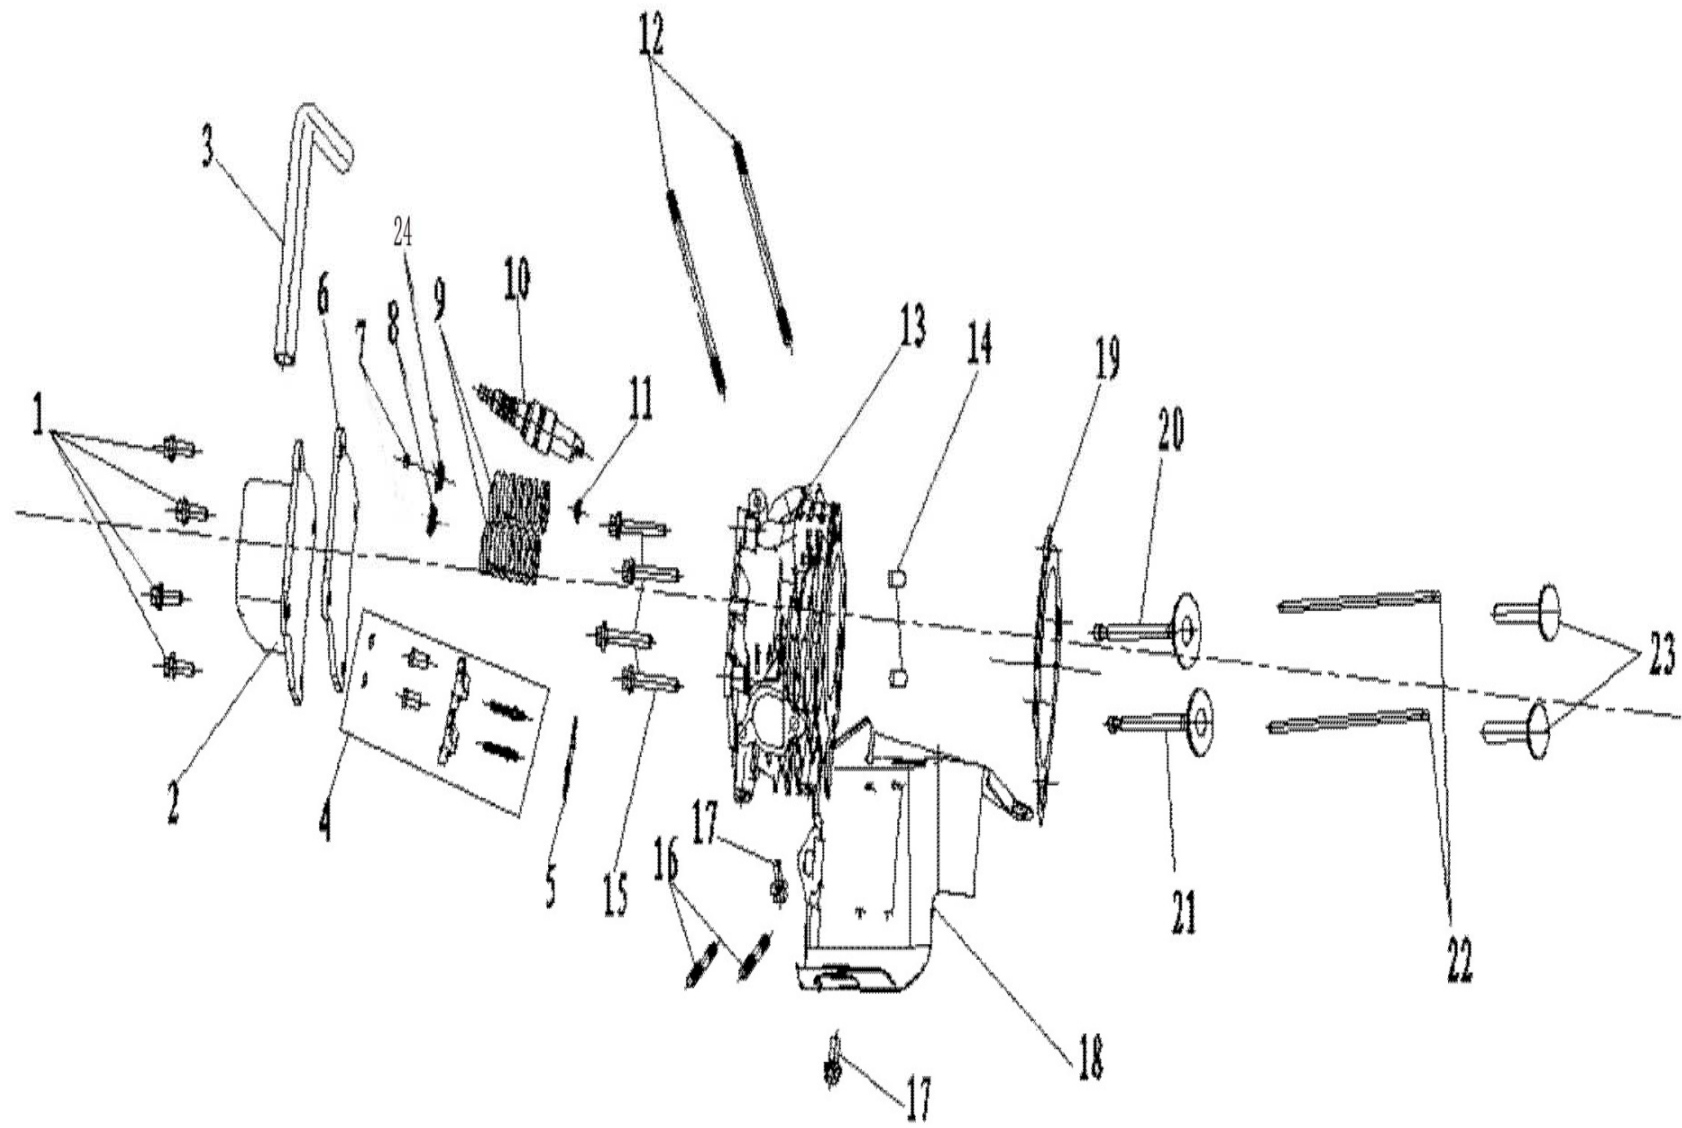

ДЕТАЛИРОВКА
БЕНЗИНОВЫЙ ГЕНЕРАТОР
BS 2200

ПОЗИЦИИ	КОД	НАИМЕНОВАНИЕ	КОЛ-ВО
1	01.QC/T623.φ1。2x24-010	ФИКСАТОР	1
2	01.ZBCBS03.φ15×6×0。5-030	ПРОКЛАДКА (15x6x0.5)	1
3	01.1404001.E01100-0007	РЫЧАГ	1
4	01.1101000.E03101-0008	КАРТЕР	1
5	01.1404200.E03100-0000	ШЕСТЕРНЯ СТАБИЛИЗАЦИИ ОБОРОТОВ В СБОРЕ	1
6	01.GB/T16674。1.M6x16-110	БОЛТ (M6x16-110)	2
7	01.3003030.E01100-0000	ДАТЧИК МАСЛА	1
8	01.ZBCBS03.φ15×10×1。5-010	ПРОКЛАДКА (D15×10×1.5-010)	1
9	01.GB/T16674。2.M10×15×1。25-110	БОЛТ (M10×15×1.25-110)	1
10	01.1500003.E01100-0001	ЧАСТЬ КОЖУХА	1
11	01.3206001.E01101-0000	СЕТКА	1
12	01.3003020.E01100-0004	РЕЛЕ	1
13	01.GB/T16674。1.M6x20-110	БОЛТ (M6x20-110)	1
14	01.GB/T9877.φ25×41。25×6-020	САЛЬНИК КОЛЕНВАЛА	1
15	01.GB/T276.6205-P6C30	ПОДШИПНИК ШАРИКОРЫЙ (6205)	1
16	01.3206004.E01100-0000	ЗАЖИМ	1

ПОЗИЦИИ	КОД	НАИМЕНОВАНИЕ	КОЛ-ВО
1	01.GB/T16674。 1.M6x16-110	БОЛТ (M6x16-110)	4
2	01.1104100.E01100-0001	КРЫШКА ГОЛОВКИ ЦИЛИНДРА	1
3	01.1400006.E03100-0000	ТРУБКА	1
4	01.1301100.E01100-0003	УЗЕЛ КОРОМЫСЛА В СБОРЕ	2
5	01.1300002.E01100-0001	НАПРАВЛЯЮЩАЯ ПЛАСТИНА	1
6	01.1104001.E01100-0000	ПРОКЛАДКА КРЫШКИ ГОЛОВКИ ЦИЛИНДРА	1
7	01.1300006.E01100-0000	КОЛПАЧОК КЛАПАНА	1
8	01.1300009.E01100-0000	ШАЙБА ЗАПОРНАЯ ВПУСКНОГО КЛАПАНА	1
9	01.1300005.E01100-0008	ПРУЖИНА КЛАПАНА	2
10	01.3000010.E01100-0000	СВЕЧА ЗАЖИГАЕНИЯ F7TC	1
11	01.1300004.E01100-0000	КОЛПАЧОК МАСЛОСЪЁМНЫЙ	1
12	01.1103001.E03100-0001	ШПИЛЬКА КРЕПЛЕНИЯ КАРБЮРАТОРА (M6x90)	2
13	01.1103200.E01100-0007	ГОЛОВКА ЦИЛИНДРА	1
14	01.ZBCBS01.φ10×8×16-000	ВТУЛКА (10x8x16)	2
15	01.GB/T5789.M8x55-210	БОЛТ (M8x55-210)	4
16	01.1103002.E01100-0001	ШПИЛЬКА (M8x34)	2
17	01.GB/T16674。 1.M6x12-110	БОЛТ (M6x12-110)	2
18	01.1500002.E01100-0001	КОЖУХ	1
19	01.1103100.E01100-0000	ПРОКЛАДКА ГОЛОВКИ ЦИЛИНДРА	1
20	01.1300007.E01100-0000	ВПУСКНОЙ КЛАПАН	1
21	01.1300012.E01100-0000	ВЫПУСКНОЙ КЛАПАН	1
22	01.1300003.E01100-0000	ШТАНГА ТОЛКАТЕЛЯ	2
23	01.1300001.E01100-0000	ТОЛКАТЕЛЬ	2