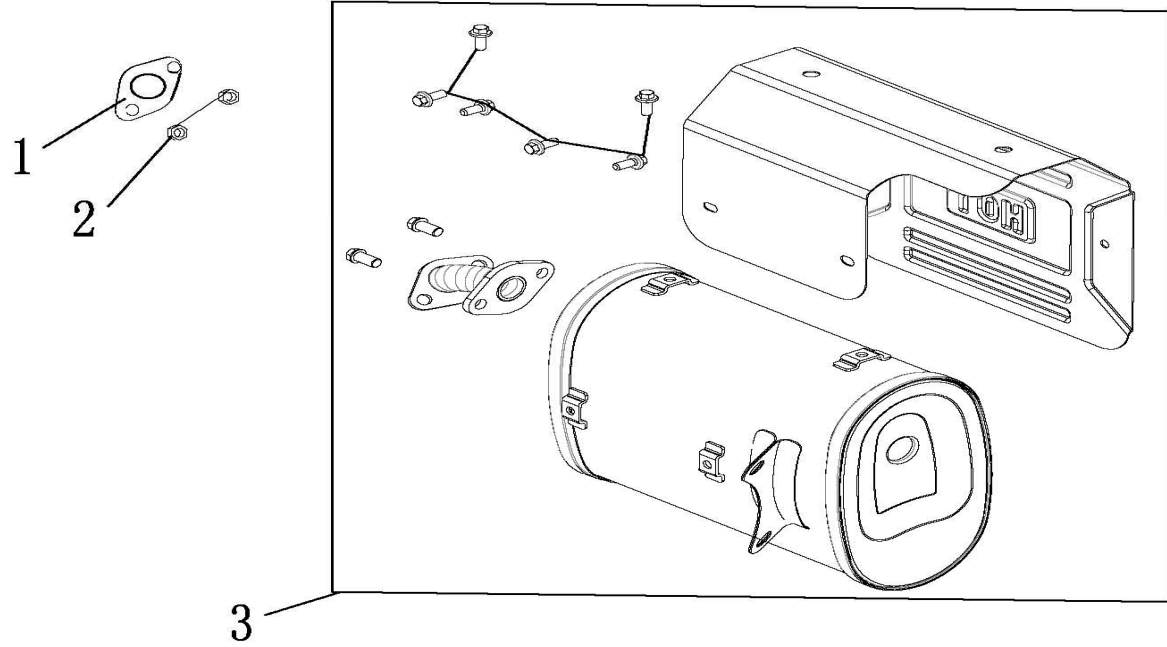

ПОЗИЦИИ	КОД	НАИМЕНОВАНИЕ	КОЛ-ВО
1	01.1405002.E01100-0000	ПРОКЛАДКА	1
2	01.GB/T6177。 1. M8-310	ШАЙБА (M8-310)	2
3	01.1405100.G01101-0B01	ГЛУШИТЕЛЬ В СБОРЕ	1
4	01.1400021.G01100-0B02	КРОНШТЕЙН ГЛУШИТЕЛЯ	1
5	01.GB/T16674。 1.M8x16-110	БОЛТ (M8x16-110)	2
6	01.GB/T16674。 1.M6x12-110	БОЛТ (M6x12-110)	1