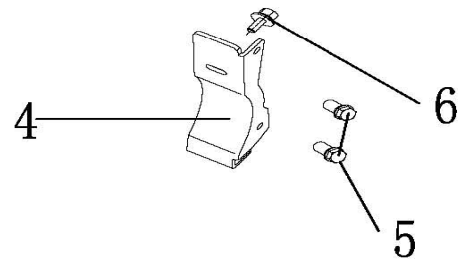

ПОЗИЦИИ	КОД	НАИМЕНОВАНИЕ	КОЛ-ВО
1	01.1405002.E01100-0000	ПРОКЛАДКА	1
2	01.GB/T6177。 1. M8-310	ШАЙБА (M8-310)	2
3	01.1405100.G01101-0B01	ГЛУШИТЕЛЬ В СБОРЕ	1
4	01.1400021.G01100-0B02	КРОНШТЕЙН ГЛУШИТЕЛЯ	1
5	01.GB/T16674。 1.M8x16-110	БОЛТ (M8x16-110)	2
6	01.GB/T16674。 1.M6x12-110	БОЛТ (M6x12-110)	1