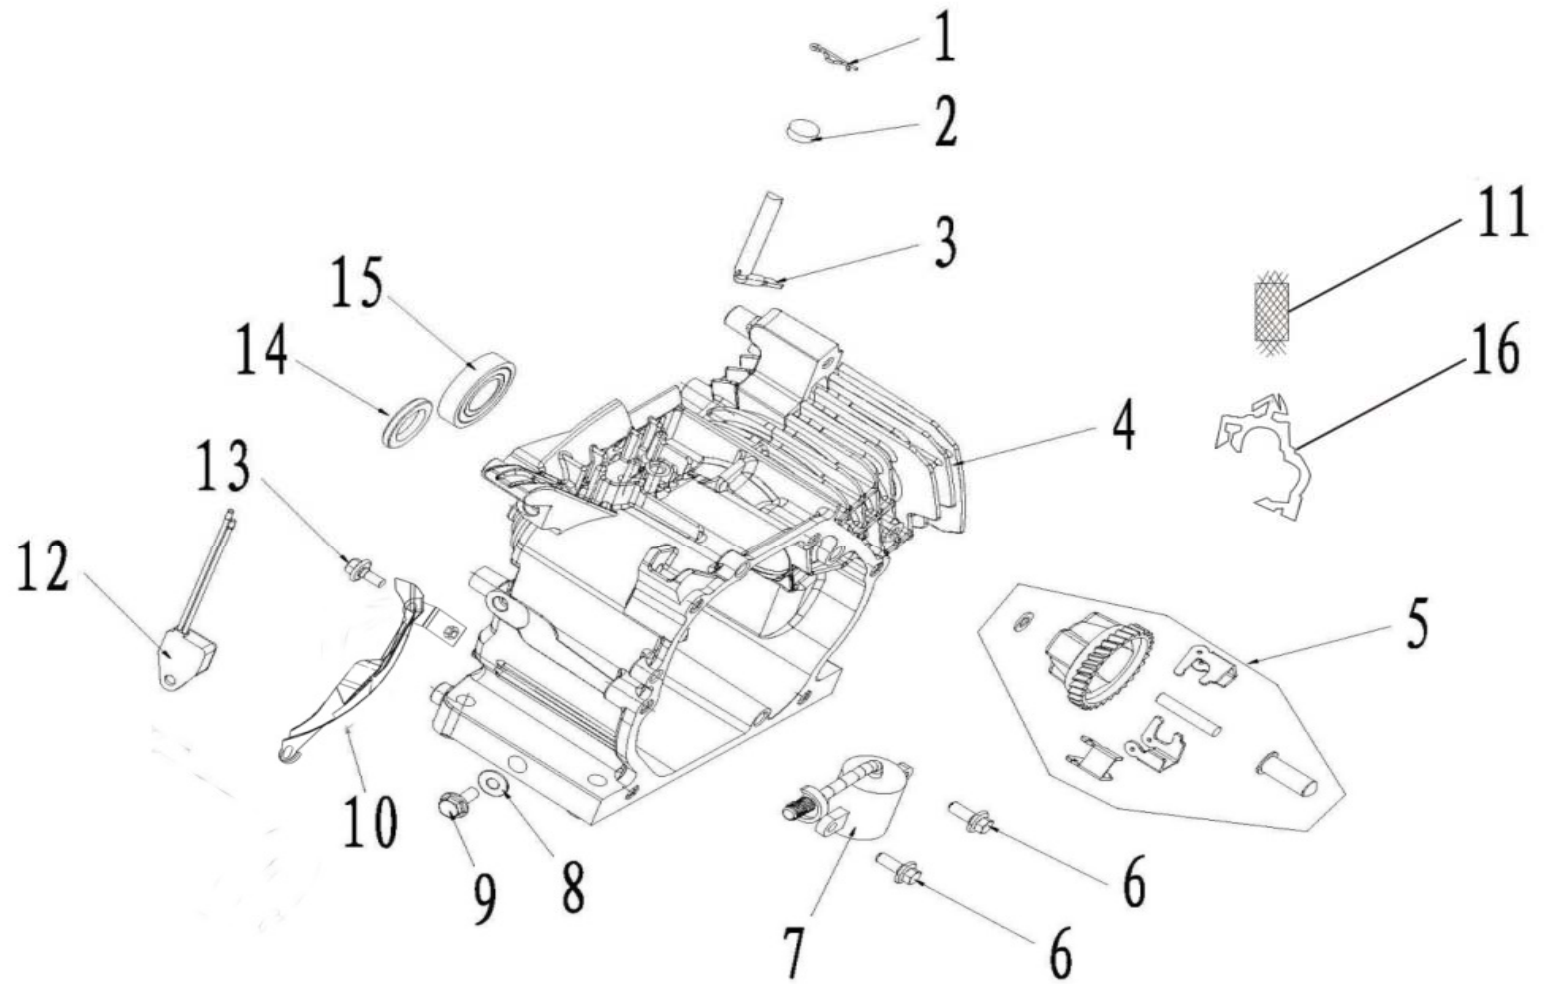

ДЕТАЛИРОВКА
БЕНЗИНОВЫЙ ГЕНЕРАТОР
BS 2200

ПОЗИЦИИ	КОД	НАИМЕНОВАНИЕ	КОЛ-ВО
1	01.QC/T623.φ1。2x24-010	ФИКСАТОР	1
2	01.ZBCBS03.φ15×6×0。5-030	ПРОКЛАДКА (15x6x0.5)	1
3	01.1404001.E01100-0007	РЫЧАГ	1
4	01.1101000.E03101-0008	КАРТЕР	1
5	01.1404200.E03100-0000	ШЕСТЕРНЯ СТАБИЛИЗАЦИИ ОБОРОТОВ В СБОРЕ	1
6	01.GB/T16674。1.M6x16-110	БОЛТ (M6x16-110)	2
7	01.3003030.E01100-0000	ДАТЧИК МАСЛА	1
8	01.ZBCBS03.φ15×10×1。5-010	ПРОКЛАДКА (D15×10×1.5-010)	1
9	01.GB/T16674。2.M10×15×1。25-110	БОЛТ (M10×15×1.25-110)	1
10	01.1500003.E01100-0001	ЧАСТЬ КОЖУХА	1
11	01.3206001.E01101-0000	СЕТКА	1
12	01.3003020.E01100-0004	РЕЛЕ	1
13	01.GB/T16674。1.M6x20-110	БОЛТ (M6x20-110)	1
14	01.GB/T9877.φ25×41。25×6-020	САЛЬНИК КОЛЕНВАЛА	1
15	01.GB/T276.6205-P6C30	ПОДШИПНИК ШАРИКОРЫЙ (6205)	1
16	01.3206004.E01100-0000	ЗАЖИМ	1

ПОЗИЦИИ	КОД	НАИМЕНОВАНИЕ	КОЛ-ВО
1	01.GB/T5789.M8x32-210	БОЛТ (Т5789.M8x32-210)	6
2	01.GB/T9877.φ25×41。 25×6-020	САЛЬНИК (25x41.25x6)	1
3	01.1102001.E03100-0007	КРЫШКА КАРТЕРА	1
4	01.3100004.G01100-0001	ЗАЩИТНЫЙ КОЖУХ	1
5	01.GB/T16674。 1.M6x12-110	БОЛТ (М6x12-110)	2
6	01.1102100.E01100-0H01	ЩУП МАСЛЯНЫЙ	1
7	01.1100001.E01100-0H01	ПРОКЛАДКА КРЫШКИ КАРТЕРА	1
8	01.ZBCBS01.φ8×6×14-000	ВТУЛКА (8x6x14)	2
9	01.GB/T276.6205-P6C30	ПОДШИПНИК 6205	1