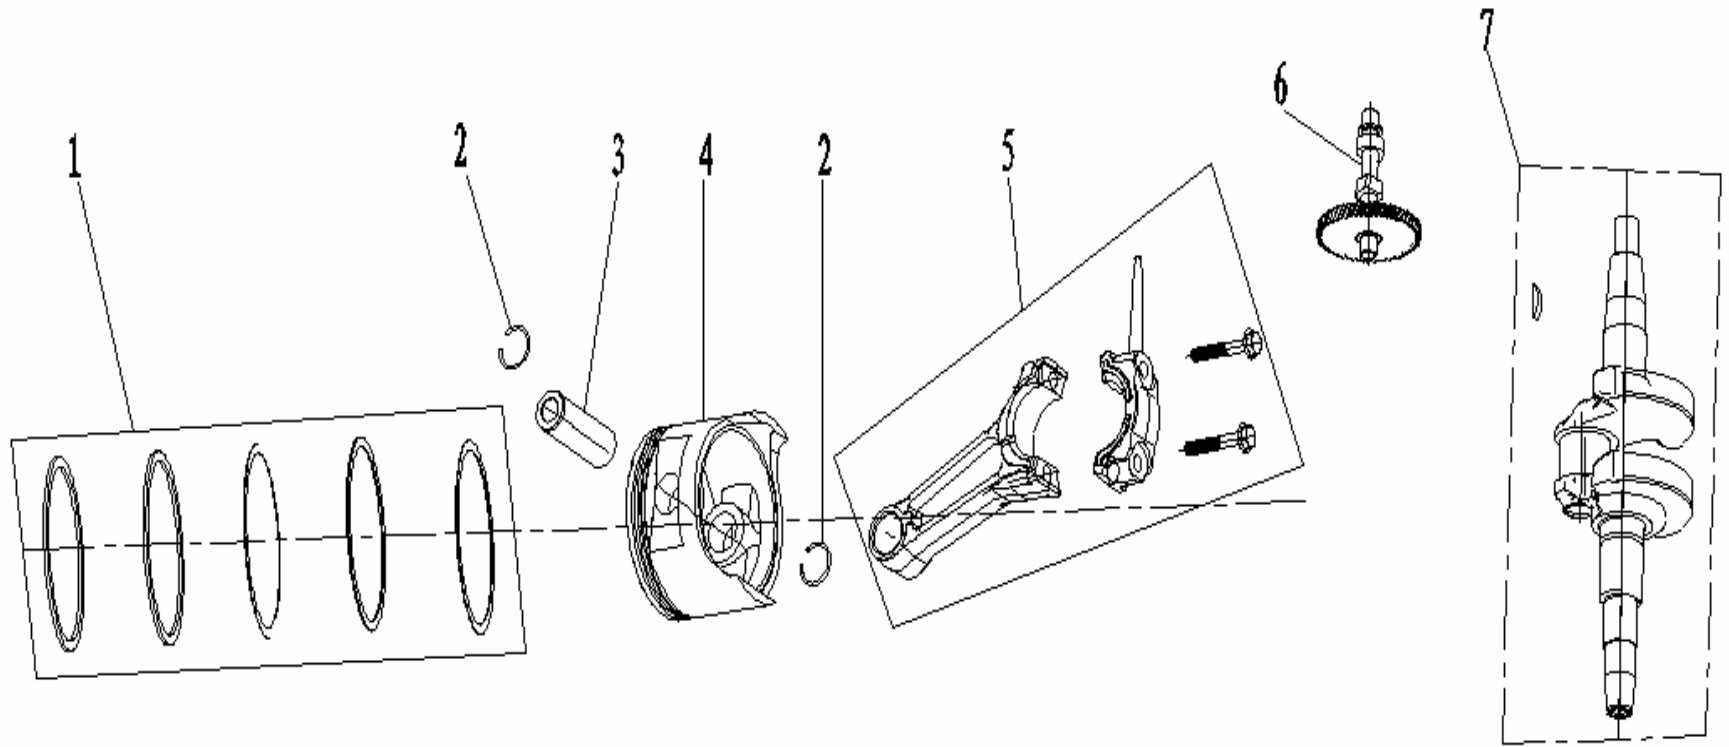

ПОЗИЦИИ	КОД	НАИМЕНОВАНИЕ	КОЛ-ВО
1	01.1206000.E01100-0000	КОМПЛЕКТ ПОРШНЕВЫХ КОЛЕЦ	1
2	01.1205002.E01100-0000	КОЛЬЦО СТОПОРНОЕ	2
3	01.1205001.E01100-0000	ПАЛЕЦ ПОРШНЯ	1
4	01.1205003.E01100-0000	ПОРШЕНЬ	1
5	01.1204000.E05100-0008	ШАТУН В СБОРЕ	1
6	01.1302000.E05101-0000	РАСПРЕДВАЛ	1
7	01.1201000.E03100-0000	КОЛЕНВАЛ	1