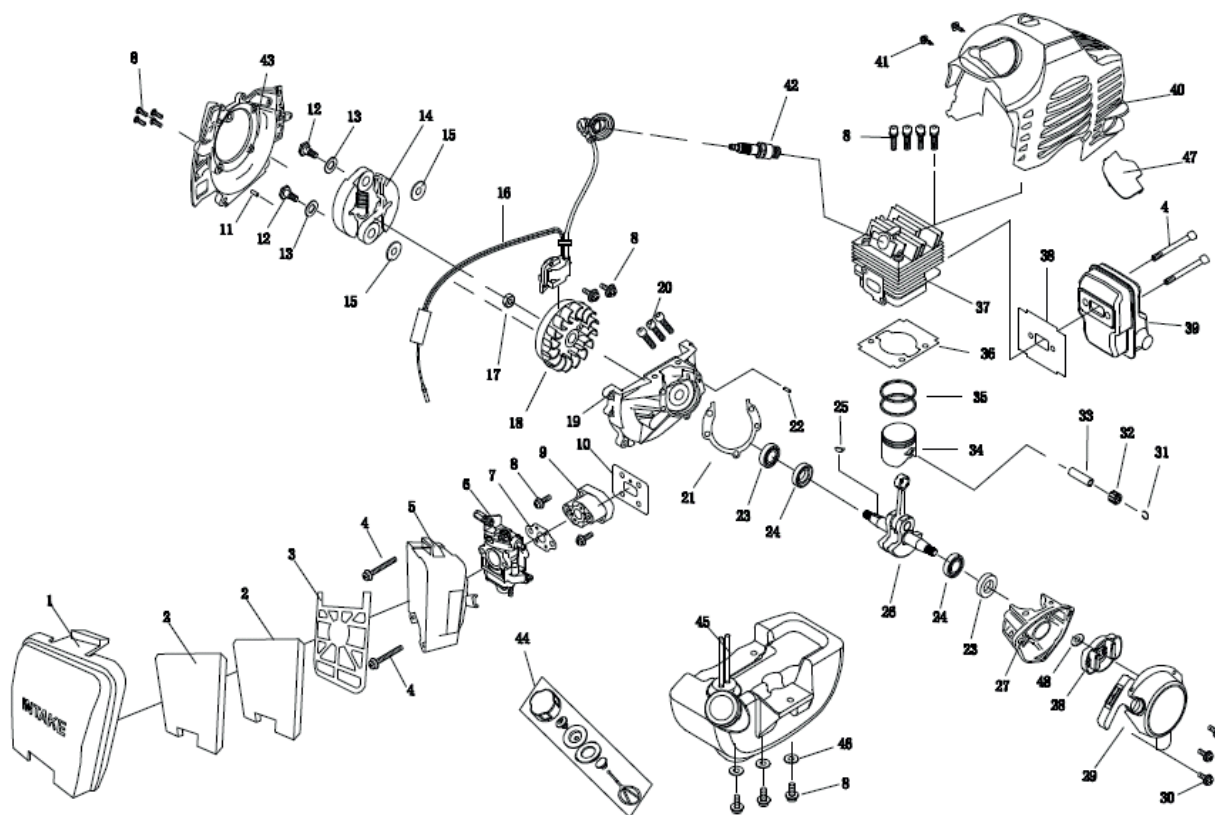

АРТИКУЛ: 250 10 8527

#	АРТИКУЛ	ОПИСАНИЕ	КОЛ-ВО
A01	001515161	Крышка воздушного фильтра	1
A02	001515162	Фильтрующий элемент	2
A03	001515163	Внутренняя пластина воздушного фильтра	1
A04	001515164	Винт M5x50	4
A05	001515165	Основание воздушного фильтра	1
A01-A05	001515166	Воздушный фильтр в сборе	1
A06	001515167	Карбюратор	1
A07	001515168	Прокладка карбюратора	1
A08	001515169	Винт M5x20	11
A09	001515170	Дамба карбюратора	1
A10	001515171	Прокладка дамбы карбюратора	1
A11	001515172	Направляющий В4x8	2
A12	001515173	Винт M6x22	2
A13	001515174	Шайба 8	2
A14	001515175	Диск сцепления в сборе	1
A15	001515176	Шайба 6	2
A16	001515177	Катушка зажигания в сборе	1
A17	001515178	Гайка M8x1	1
A18	001515179	Маховик	1
A19	001515180	Картер-передняя половина	1
A20	001515181	Винт M5x30	4
A21	001515182	Прокладка картера	1
A22	001515183	Направляющий В3x10	2
A23	001515184	Сальник 12x22x7	2
A24	001515185	Подшипник коленвала 6001/P5	2
A25	001515186	Шпонка коленвала 3x10	1
A26	001515187	Коленвал с шатуном в сборе	1

РИСУНОК В

АРТИКУЛ: 250 10 8527

#	АРТИКУЛ	ОПИСАНИЕ	КОЛ-ВО
V01	001515210	Редуктор в сборе	1
V02	001515211	Стопорное кольцо 26	1
V03	001515212	Стопорное кольцо 10	1
V04	001515213	Подшипник 6000-2RS	3
V05	001515214	Шестерня редуктора (малая)	1
V06	001515215	Винт M5x35	1
V07	001515216	Гайка M5	12
V08	001515217	Винт M6x12	2
V09	001515218	Корпус редуктора	1
V10	001515219	Защитная крышка редуктора А	1
V11	001515220	Винт M5x12	5
V12	001515221	Шестерня редуктора (Большая)	1
V13	001515222	Выходной вал редуктора	1
V14	001515223	Подшипник 6002-2RS	1
V15	001515224	Стопорное кольцо Ф32	1
V16	001515225	Фланцевая шайба ножа	1
V17	001515226	Прижимная шайба ножа	1
V18	001515227	Защита ножа	1
V19	001515228	Гайка ножа с левой резьбой M10	1
V20	001515229	Чашка сцепления в сборе	1
V21	001515230	Барабан сцепления	1
V22	001515231	Стопорное кольцо Ф35	1
V23	001515232	Подшипник 6202-2RS	1
V24	001515233	Стопорное кольцо Ф15	1
V25	001515234	Чашка сцепления (корпус)	1