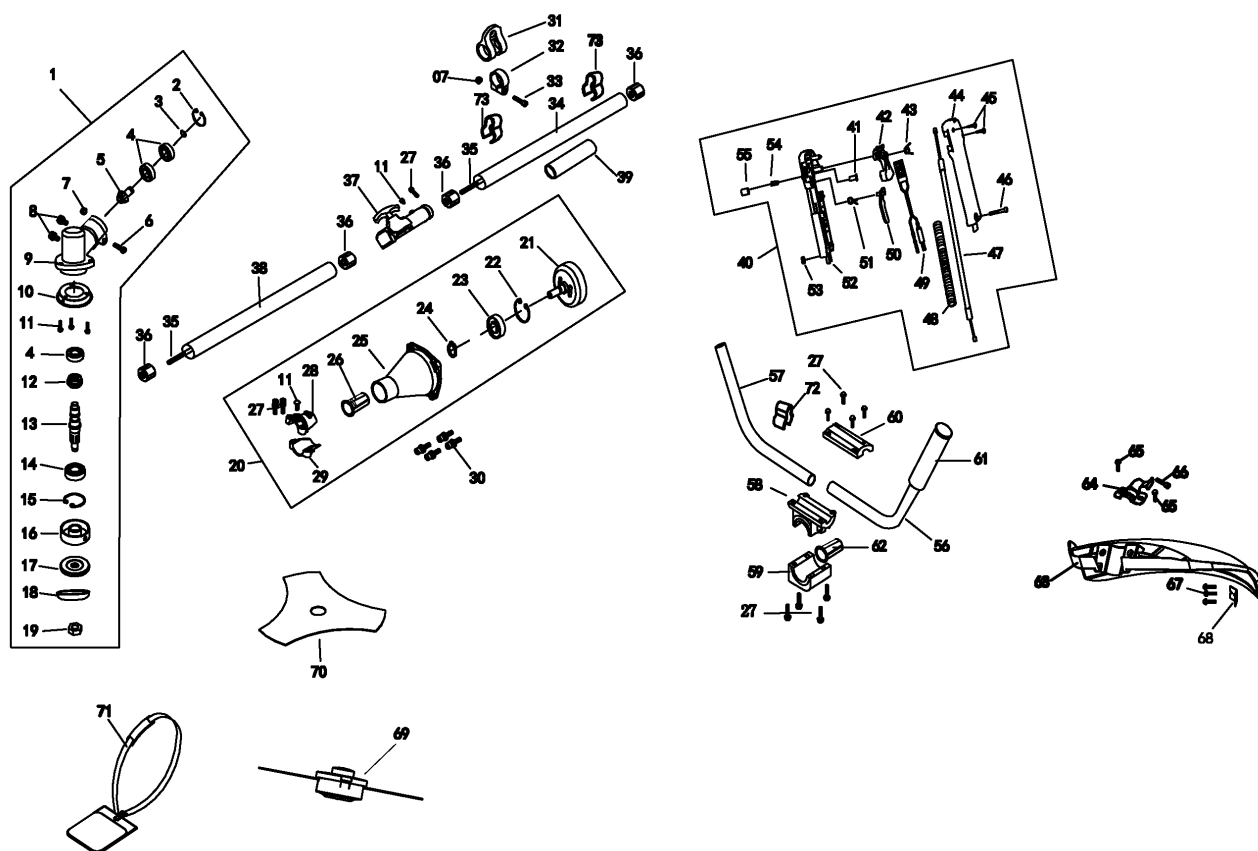

АРТИКУЛ: 250 10 8527

#	АРТИКУЛ	ОПИСАНИЕ	КОЛ-ВО
A01	001515161	Крышка воздушного фильтра	1
A02	001515162	Фильтрующий элемент	2
A03	001515163	Внутренняя пластина воздушного фильтра	1
A04	001515164	Винт M5x50	4
A05	001515165	Основание воздушного фильтра	1
A01-A05	001515166	Воздушный фильтр в сборе	1
A06	001515167	Карбюратор	1
A07	001515168	Прокладка карбюратора	1
A08	001515169	Винт M5x20	11
A09	001515170	Дамба карбюратора	1
A10	001515171	Прокладка дамбы карбюратора	1
A11	001515172	Направляющий В4x8	2
A12	001515173	Винт M6x22	2
A13	001515174	Шайба 8	2
A14	001515175	Диск сцепления в сборе	1
A15	001515176	Шайба 6	2
A16	001515177	Катушка зажигания в сборе	1
A17	001515178	Гайка M8x1	1
A18	001515179	Маховик	1
A19	001515180	Картер-передняя половина	1
A20	001515181	Винт M5x30	4
A21	001515182	Прокладка картера	1
A22	001515183	Направляющий В3x10	2
A23	001515184	Сальник 12x22x7	2
A24	001515185	Подшипник коленвала 6001/P5	2
A25	001515186	Шпонка коленвала 3x10	1
A26	001515187	Коленвал с шатуном в сборе	1

РИСУНОК В

АРТИКУЛ: 250 10 8527

#	АРТИКУЛ	ОПИСАНИЕ	КОЛ-ВО
V01	001515210	Редуктор в сборе	1
V02	001515211	Стопорное кольцо 26	1
V03	001515212	Стопорное кольцо 10	1
V04	001515213	Подшипник 6000-2RS	3
V05	001515214	Шестерня редуктора (малая)	1
V06	001515215	Винт M5x35	1
V07	001515216	Гайка M5	12
V08	001515217	Винт M6x12	2
V09	001515218	Корпус редуктора	1
V10	001515219	Защитная крышка редуктора А	1
V11	001515220	Винт M5x12	5
V12	001515221	Шестерня редуктора (Большая)	1
V13	001515222	Выходной вал редуктора	1
V14	001515223	Подшипник 6002-2RS	1
V15	001515224	Стопорное кольцо Ф32	1
V16	001515225	Фланцевая шайба ножа	1
V17	001515226	Прижимная шайба ножа	1
V18	001515227	Защита ножа	1
V19	001515228	Гайка ножа с левой резьбой M10	1
V20	001515229	Чашка сцепления в сборе	1
V21	001515230	Барабан сцепления	1
V22	001515231	Стопорное кольцо Ф35	1
V23	001515232	Подшипник 6202-2RS	1
V24	001515233	Стопорное кольцо Ф15	1
V25	001515234	Чашка сцепления (корпус)	1