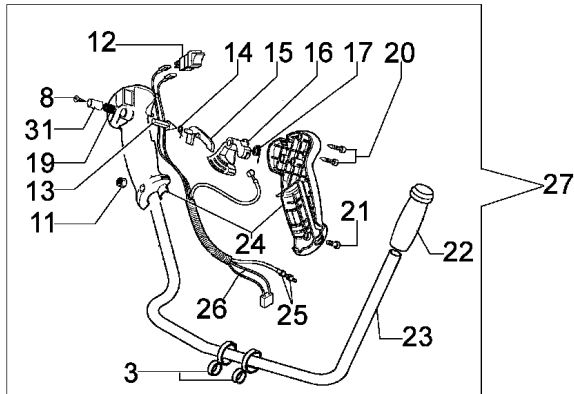

## Transmission

---

Ссылка	Кол-во	Код артикула	Наименование
1	1	61250054R	Pin
2	2	3801015	Screw
3	2	61170132R	Grommet
4	1	4179094A	Knob
5	5	3801013R	Screw
6	1	61040145R	Hub
7	1	074000183AR	Clamp
8	1	3960021	Screw
9	1	61110074R	Guard
10	1	61252049R	Tube $\phi$ 28
11	8	3914003R	Nut
12	1	2317021R	Switch
13	1	4138358R	Button
14	1	4138360R	Spring
15	1	4174246AR	Lever
16	1	4174245CR	Throttle lever
17	1	4138361R	Spring
18	1	61040066	Spacer
19	1	4100098BR	Spring
20	2	3960029	Screw
21	1	3801016R	Screw
22	1	61040140R	Knob
23	1	61200049R	Handlebar
24	1	61040131R	Handle
25	1	61200047R	Throttle cable
26	1	61200046R	Cable
27	1	61200048R	Handlebar
28	1	4098116R	Drive shaft
29	2	074000035R	AV-mount
30	1	3901008	Screw
31	1	4138359R	Button
32	1	61250066R	Bevel gear $\phi$ 28
33	1	3024010R	Ring
34	1	3035235	Bearing
35	1	4179194R	Band $\phi$ 28
36	1	3025019	Ring
37	1	4179089R	Flange
38	1	3035040R	Bearing
39	1	4138311A	Ring
40	1	3025009	Ring
41	1	61040133	Bevel gear set
42	1	61040071R	Cap
43	1	61040144R	Gear case
44	1	3034218	Bearing
45	1	61110075R	Nut
46	1	3034012R	Bearing