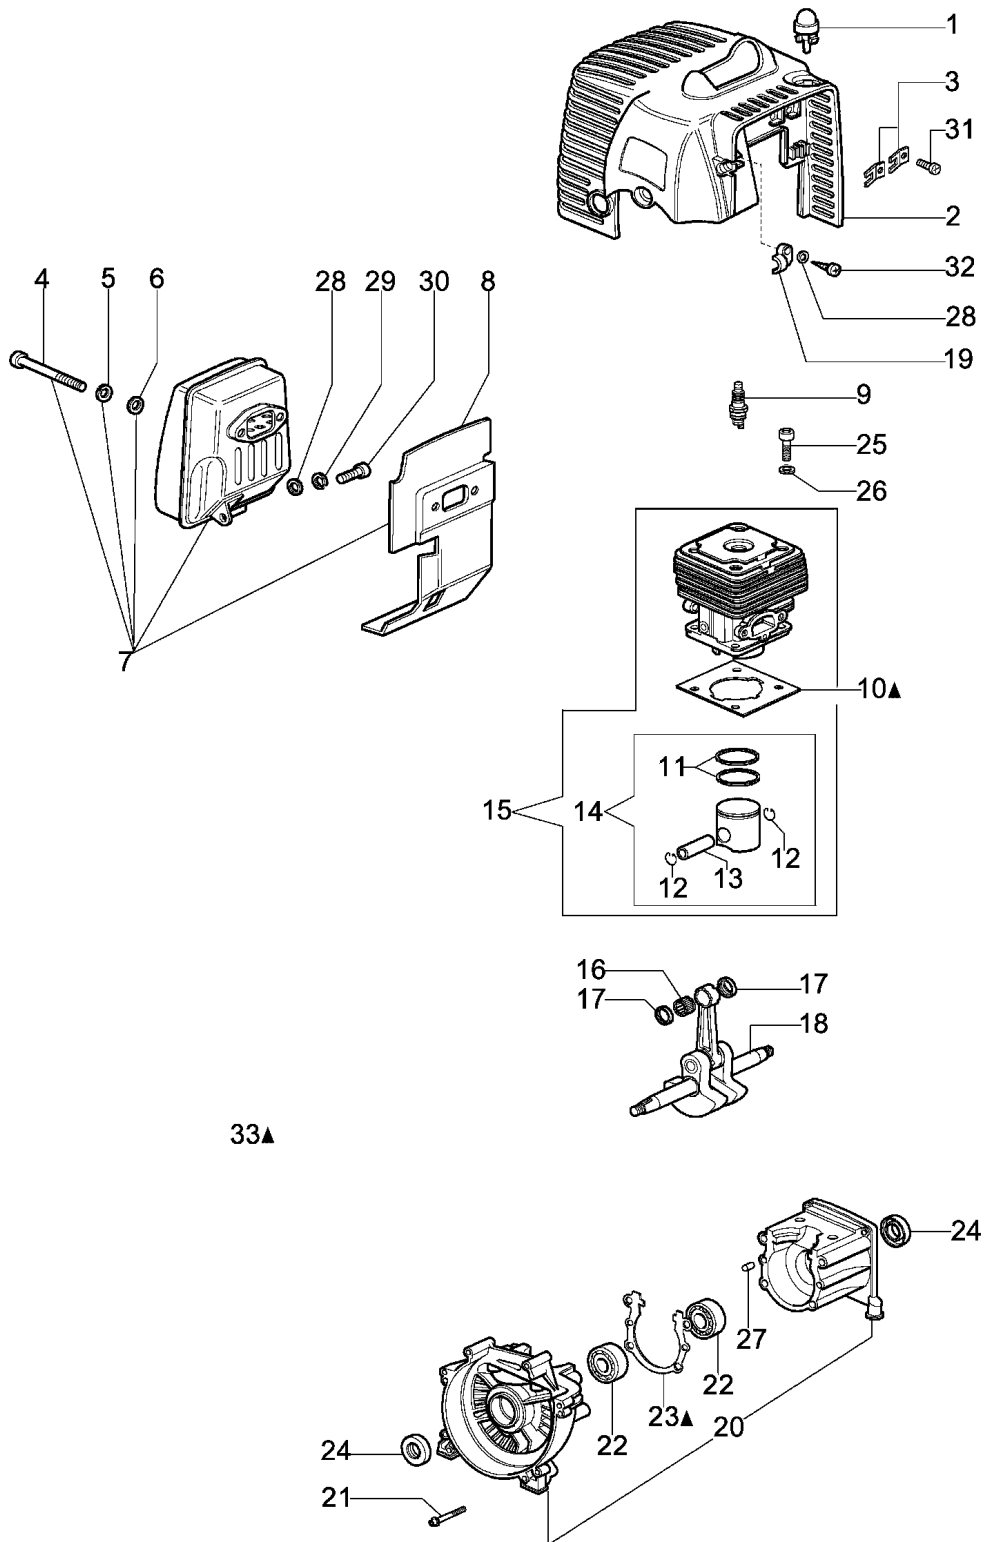

Engine

33▲

Engine

Ссылка	Кол-во	Код артикула	Наименование
1	1	2318817R	Air purge
2	1	61200078R	Cylinder cover
3	2	4191069B	Plate
4	2	3801065R	Screw
5	2	3819036R	Washer
6	1	3916006	Washer
7	1	61200061R	Muffler
8	1	61200063R	Deflector
9	1	3055115	Spark plug
10	1	61200007AR	Gasket
11	1	003300015R	Piston ring
12	2	004900061R	Ring
13	1	50110047R	Piston pin
14	1	61212004A	Piston assy �38
15	1	61212005A	Compl. cylinder
16	1	50110044R	Bearing
17	2	50110043R	Spacer
18	1	61200001R	Crankshaft
19	1	61200064R	Stopper
20	1	61200113AR	Crankcase assy
21	1	3860096	Screw
22	2	094000006R	Bearing
23	1	61200006R	Gasket
24	2	094000099R	Seal ring
25	4	094000101R	Screw
26	4	3833073R	Washer
27	2	3023008R	Plug
28	1	3916005R	Sealing washer
29	1	3819006	Washer
30	1	3801010R	Screw
31	2	3960030	Screw
32	1	3960069AR	Screw
33	1	61202038R	Gasket set