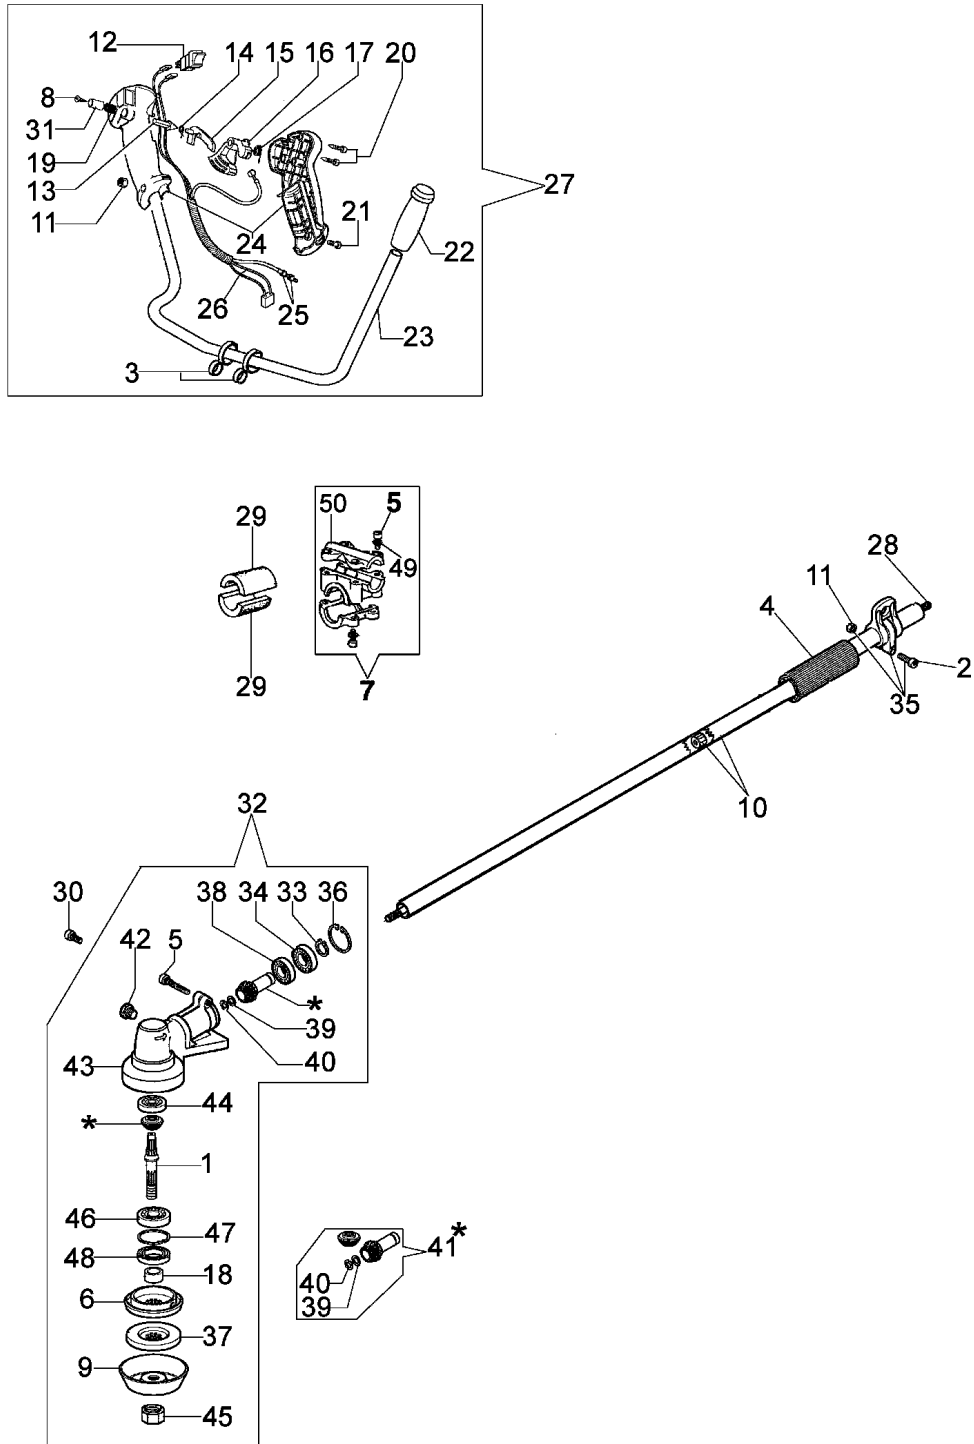

## Transmission

---

Ссылка	Кол-во	Код артикула	Наименование
1	1	61250054R	Pin
2	2	3801015	Screw
3	2	61170132R	Grommet
4	1	4179094A	Knob
5	5	3801013R	Screw
6	1	61040145R	Hub
7	1	074000183AR	Clamp
8	1	3960021	Screw
9	1	61110074R	Guard
10	1	61252049R	Tube $\phi$ 28
11	8	3914003R	Nut
12	1	2317021R	Switch
13	1	4138358R	Button
14	1	4138360R	Spring
15	1	4174246AR	Lever
16	1	4174245CR	Throttle lever
17	1	4138361R	Spring
18	1	61040066	Spacer
19	1	4100098BR	Spring
20	2	3960029	Screw
21	1	3801016R	Screw
22	1	61040140R	Knob
23	1	61200049R	Handlebar
24	1	61040131R	Handle
25	1	61200047R	Throttle cable
26	1	61200046R	Cable
27	1	61200048R	Handlebar
28	1	4098116R	Drive shaft
29	2	074000035R	AV-mount
30	1	3901008	Screw
31	1	4138359R	Button
32	1	61250066R	Bevel gear $\phi$ 28
33	1	3024010R	Ring
34	1	3035235	Bearing
35	1	4179194R	Band $\phi$ 28
36	1	3025019	Ring
37	1	4179089R	Flange
38	1	3035040R	Bearing
39	1	4138311A	Ring
40	1	3025009	Ring
41	1	61040133	Bevel gear set
42	1	61040071R	Cap
43	1	61040144R	Gear case
44	1	3034218	Bearing
45	1	61110075R	Nut
46	1	3034012R	Bearing

## Transmission

---

Ссылка	Кол-во	Код артикула	Наименование
47	1	3025022	Ring
48	1	3050018R	Seal ring
49	2	3819006	Washer
50	1	072700264CR	Clamp

Walbro WT-869

15 ■ KIT RIPARAZIONE  
REPAIR KIT

## Carburettor

---

Ссылка	Кол-во	Код артикула	Наименование
1	1	50010141	Screw
2	2	095000164	Ring
3	1	072700211	Shutter
4	1	2318211	Pin
5	1	2318737	Shaft
6	1	072700347	Spring
7	1	2318837	Adjust. screw
8	1	2318893	Screw L
9	1	074000240	Adjust.screw
10	1	2318191	Cover
11	4	035000162	Screw
12	1	003300197	Screw
13	1	375100087	Cover
14	1	003300201	Spindle
15	1	2318671	Repair kit
16	1	095000149	Spring
17	1	094600430	Spring