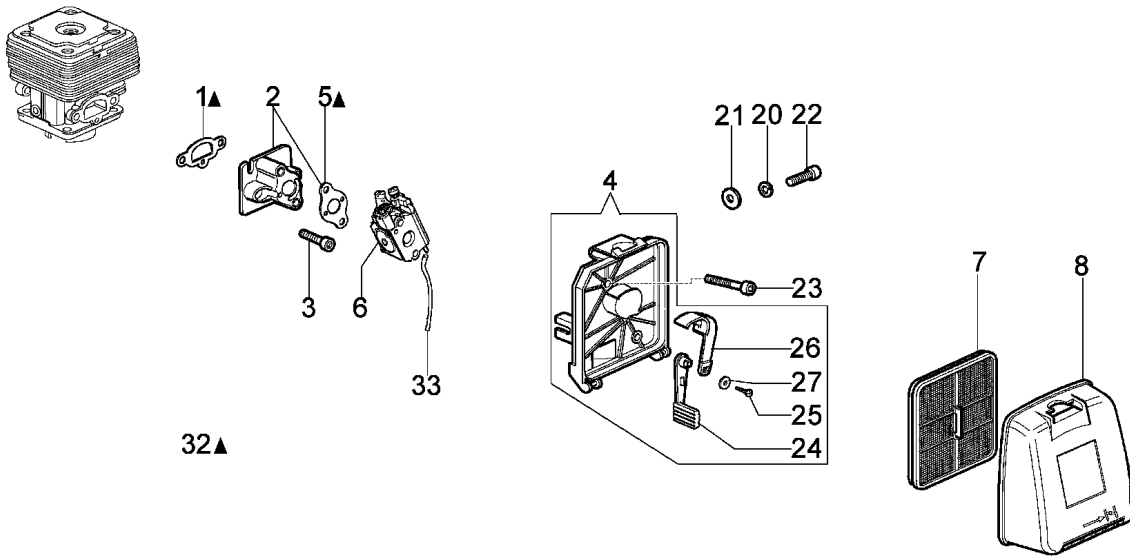

Fuel tank and air filter

Fuel tank and air filter

Ссылка	Кол-во	Код артикула	Наименование
1	1	61200019AR	Gasket
2	1	61200198	Insulator
3	2	3801015	Screw
4	1	61212062	Compl. support
5	1	61200196R	Gasket
6	1	2318765R	Carburetor WT-869
7	1	61200025AR	Air filter
8	1	61200075R	Filter cover
9	1	61200028AR	Compl. tank
10	1	4098377	Band
11	1	61200092AR	Hose
12	1	61200093R	Hose
13	1	4161211	Bush
14	1	61070011AR	Breather valve
15	1	61200030AR	Hose
16	1	61070079R	Tank cap
17	1	61070006	Gasket
18	1	50010218R	Fuel filter
19	1	61200057R	Stand
20	5	3819006	Washer
21	5	3918005	Washer
22	1	3801013R	Screw
23	2	61052009B	Screw
24	1	61200024R	Lever
25	1	3960069AR	Screw
26	1	61200023AR	Lever
27	1	4120070	Washer
28	4	61200128R	Spacer
29	4	3916008R	Washer
30	1	61200129R	Spring
31	4	3801016R	Screw
32	1	61202038R	Gasket set
33	1	61200091R	Tube