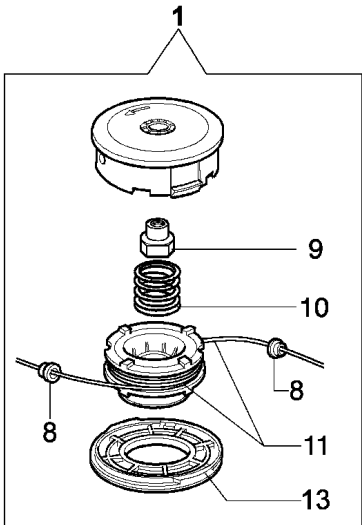

Accessories

Accessories

Ссылка	Кол-во	Код артикула	Наименование
1	1	61112059A	Compl. nylon head ć3
2	1	3960040R	Screw
3	1	4174278	Plate
4	4	3802004CR	Screw
5	1	4174283A	Skirt w/blade
6	1	4174275R	Blade
7	1	61042011A	Guard assy
8	2	4199005A	Bushing
9	1	61110076	Insert
10	1	4199004	Spring
11	1	4199031A	Nylon spool ć3
12	1	4095673AR	Disk
13	1	4199035R	Cover
14	1	61052031	Tool kit
15	1	61200106R	Harness
16	1	61212051	Labels set