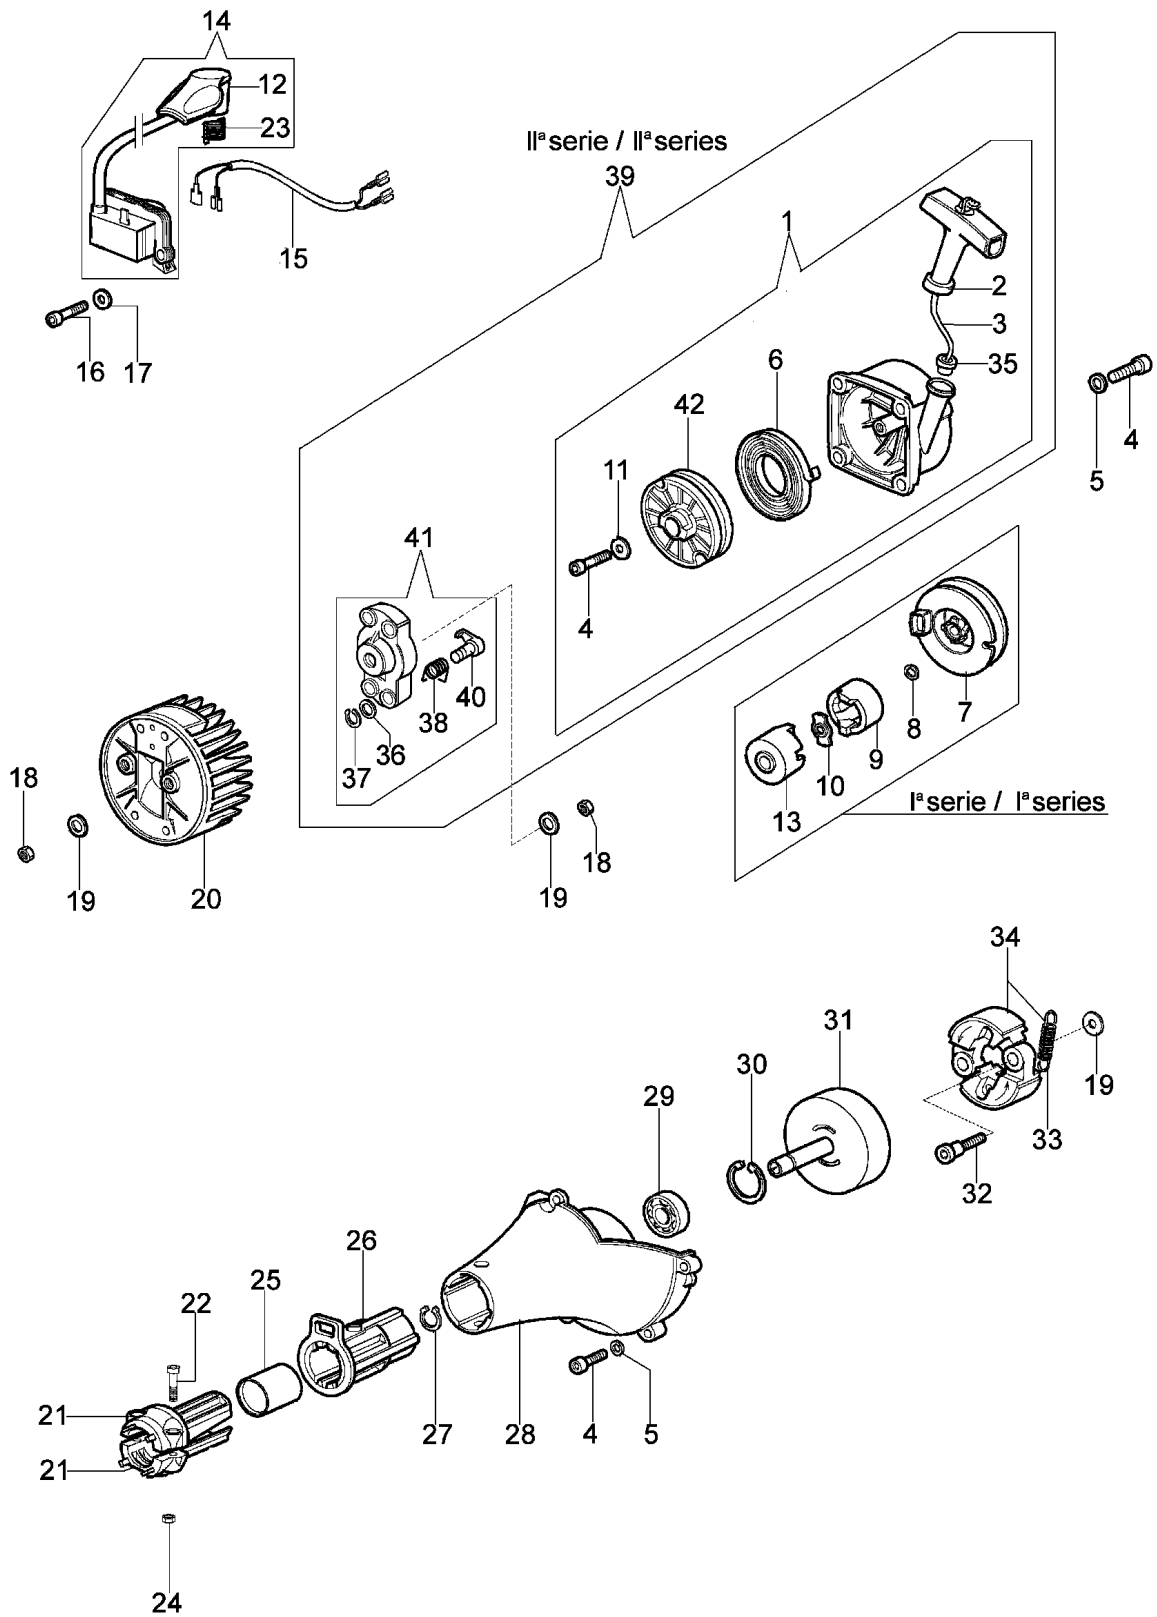

Starter assy and clutch

Starter assy and clutch

Ссылка	Кол-во	Код артикула	Наименование
1	1	61200259R	Starter assy
2	1	61200015R	Starter handle
3	1	56520087R	Starter rope
4	6	3801010R	Screw
5	4	3916005R	Sealing washer
6	1	004000132R	Spring
7	1	56520038AR	Pulley
8	1	3027005R	Ring
9	1	56520039A	Shaft joint
10	1	56520040A	Plate
11	1	3918020R	Washer
12	1	61200012R	Spark plug cap
13	1	61200062AR	Clutch driver
14	1	61250015BR	Ignition coil
15	1	61250047R	Cable
16	2	3801013R	Screw
17	2	3819006	Washer
18	1	3912009	Nut
19	1	3818011A	Washer
20	1	61250014AR	Flywheel
21	2	61200192R	Adaptor
22	2	3801015	Screw
23	1	61200067R	Spring
24	2	3914003R	Nut
25	1	4196038	Bushing
26	1	4196037	Sleeve
27	1	3024015	Seeger
28	1	61200071AR	Starter case
29	1	3035042R	Bearing
30	1	3025022	Ring
31	1	4191030R	Clutch drum
32	1	4191027ER	Pin
33	1	4191028R	Spring
34	1	4191153AR	Clutch
35	1	072700089	Bushing
36	2	3064010	Washer
37	2	3024007	Ring
38	2	4191017A	Spring
39	1	61200261	Starter kit
40	2	4191016R	Pawl
41	1	61252002R	Clutch driver
42	1	4191018AR	Starter pulley