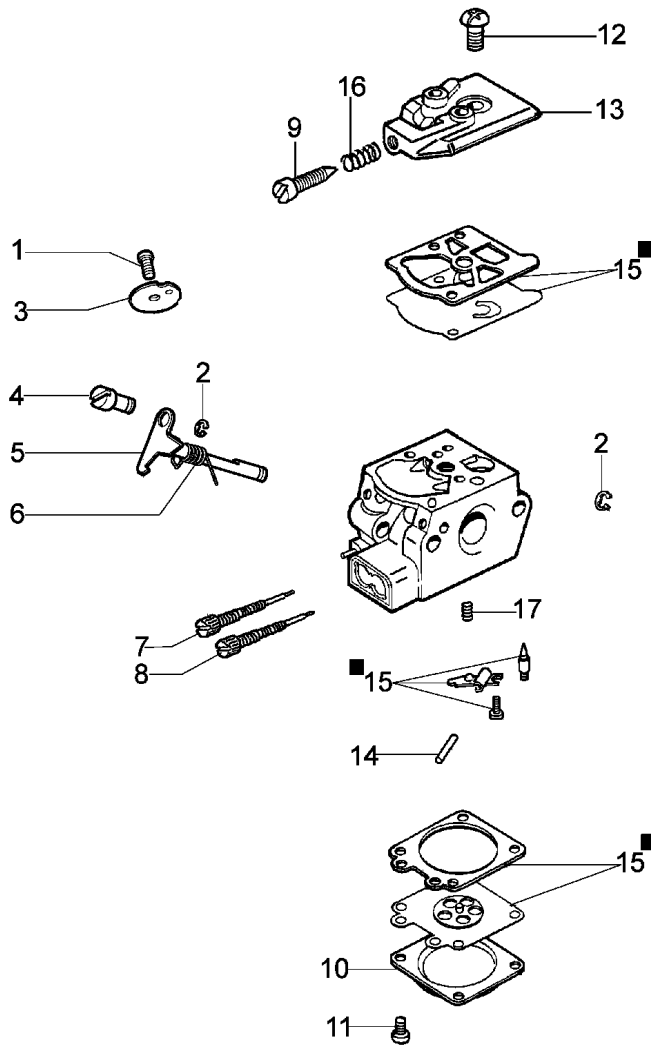

## Transmission

---

Ссылка	Кол-во	Код артикула	Наименование
1	1	61250054R	Pin
2	2	3801015	Screw
3	2	61170132R	Grommet
4	1	4179094A	Knob
5	5	3801013R	Screw
6	1	61040145R	Hub
7	1	074000183AR	Clamp
8	1	3960021	Screw
9	1	61110074R	Guard
10	1	61252049R	Tube $\phi$ 28
11	8	3914003R	Nut
12	1	2317021R	Switch
13	1	4138358R	Button
14	1	4138360R	Spring
15	1	4174246AR	Lever
16	1	4174245CR	Throttle lever
17	1	4138361R	Spring
18	1	61040066	Spacer
19	1	4100098BR	Spring
20	2	3960029	Screw
21	1	3801016R	Screw
22	1	61040140R	Knob
23	1	61200049R	Handlebar
24	1	61040131R	Handle
25	1	61200047R	Throttle cable
26	1	61200046R	Cable
27	1	61200048R	Handlebar
28	1	4098116R	Drive shaft
29	2	074000035R	AV-mount
30	1	3901008	Screw
31	1	4138359R	Button
32	1	61250066R	Bevel gear $\phi$ 28
33	1	3024010R	Ring
34	1	3035235	Bearing
35	1	4179194R	Band $\phi$ 28
36	1	3025019	Ring
37	1	4179089R	Flange
38	1	3035040R	Bearing
39	1	4138311A	Ring
40	1	3025009	Ring
41	1	61040133	Bevel gear set
42	1	61040071R	Cap
43	1	61040144R	Gear case
44	1	3034218	Bearing
45	1	61110075R	Nut
46	1	3034012R	Bearing

## Transmission

---

Ссылка	Кол-во	Код артикула	Наименование
47	1	3025022	Ring
48	1	3050018R	Seal ring
49	2	3819006	Washer
50	1	072700264CR	Clamp

Walbro WT-869

15 ■ KIT RIPARAZIONE  
REPAIR KIT

## Carburettor

---

Ссылка	Кол-во	Код артикула	Наименование
1	1	50010141	Screw
2	2	095000164	Ring
3	1	072700211	Shutter
4	1	2318211	Pin
5	1	2318737	Shaft
6	1	072700347	Spring
7	1	2318837	Adjust. screw
8	1	2318893	Screw L
9	1	074000240	Adjust.screw
10	1	2318191	Cover
11	4	035000162	Screw
12	1	003300197	Screw
13	1	375100087	Cover
14	1	003300201	Spindle
15	1	2318671	Repair kit
16	1	095000149	Spring
17	1	094600430	Spring