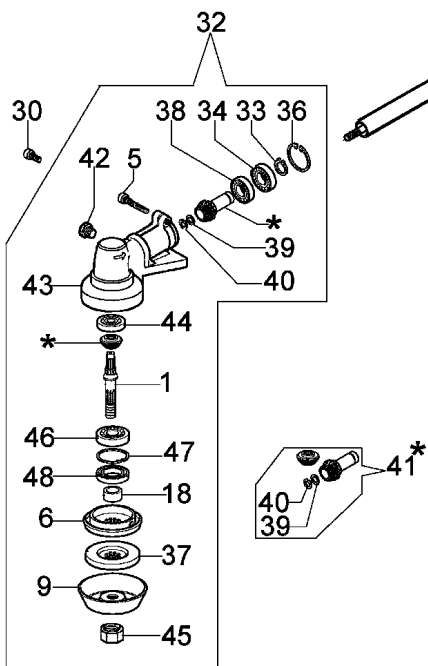

## Transmission

---

Ссылка	Кол-во	Код артикула	Наименование
1	1	61250054R	Pin
2	2	3801015	Screw
3	2	61170132R	Grommet
4	1	4179094A	Knob
5	5	3801013R	Screw
6	1	61040145R	Hub
7	1	074000183AR	Clamp
8	1	3960021	Screw
9	1	61110074R	Guard
10	1	61252049R	Tube $\phi$ 28
11	8	3914003R	Nut
12	1	2317021R	Switch
13	1	4138358R	Button
14	1	4138360R	Spring
15	1	4174246AR	Lever
16	1	4174245CR	Throttle lever
17	1	4138361R	Spring
18	1	61040066	Spacer
19	1	4100098BR	Spring
20	2	3960029	Screw
21	1	3801016R	Screw
22	1	61040140R	Knob
23	1	61200049R	Handlebar
24	1	61040131R	Handle
25	1	61200047R	Throttle cable
26	1	61200046R	Cable
27	1	61200048R	Handlebar
28	1	4098116R	Drive shaft
29	2	074000035R	AV-mount
30	1	3901008	Screw
31	1	4138359R	Button
32	1	61250066R	Bevel gear $\phi$ 28
33	1	3024010R	Ring
34	1	3035235	Bearing
35	1	4179194R	Band $\phi$ 28
36	1	3025019	Ring
37	1	4179089R	Flange
38	1	3035040R	Bearing
39	1	4138311A	Ring
40	1	3025009	Ring
41	1	61040133	Bevel gear set
42	1	61040071R	Cap
43	1	61040144R	Gear case
44	1	3034218	Bearing
45	1	61110075R	Nut
46	1	3034012R	Bearing