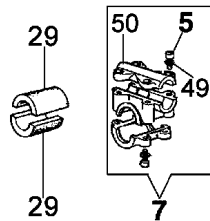

## Transmission

---

Ссылка	Кол-во	Код артикула	Наименование
1	1	61250054R	Pin
2	2	3801015	Screw
3	2	61170132R	Grommet
4	1	4179094A	Knob
5	5	3801013R	Screw
6	1	61040145R	Hub
7	1	074000183AR	Clamp
8	1	3960021	Screw
9	1	61110074R	Guard
10	1	61252049R	Tube $\phi$ 28
11	8	3914003R	Nut
12	1	2317021R	Switch
13	1	4138358R	Button
14	1	4138360R	Spring
15	1	4174246AR	Lever
16	1	4174245CR	Throttle lever
17	1	4138361R	Spring
18	1	61040066	Spacer
19	1	4100098BR	Spring
20	2	3960029	Screw
21	1	3801016R	Screw
22	1	61040140R	Knob
23	1	61200049R	Handlebar
24	1	61040131R	Handle
25	1	61200047R	Throttle cable
26	1	61200046R	Cable
27	1	61200048R	Handlebar
28	1	4098116R	Drive shaft
29	2	074000035R	AV-mount
30	1	3901008	Screw
31	1	4138359R	Button
32	1	61250066R	Bevel gear $\phi$ 28
33	1	3024010R	Ring
34	1	3035235	Bearing
35	1	4179194R	Band $\phi$ 28
36	1	3025019	Ring
37	1	4179089R	Flange
38	1	3035040R	Bearing
39	1	4138311A	Ring
40	1	3025009	Ring
41	1	61040133	Bevel gear set
42	1	61040071R	Cap
43	1	61040144R	Gear case
44	1	3034218	Bearing
45	1	61110075R	Nut
46	1	3034012R	Bearing

## Transmission

---

Ссылка	Кол-во	Код артикула	Наименование
47	1	3025022	Ring
48	1	3050018R	Seal ring
49	2	3819006	Washer
50	1	072700264CR	Clamp

Walbro WT-869

15 ■ KIT RIPARAZIONE  
REPAIR KIT

## Carburettor

---

Ссылка	Кол-во	Код артикула	Наименование
1	1	50010141	Screw
2	2	095000164	Ring
3	1	072700211	Shutter
4	1	2318211	Pin
5	1	2318737	Shaft
6	1	072700347	Spring
7	1	2318837	Adjust. screw
8	1	2318893	Screw L
9	1	074000240	Adjust.screw
10	1	2318191	Cover
11	4	035000162	Screw
12	1	003300197	Screw
13	1	375100087	Cover
14	1	003300201	Spindle
15	1	2318671	Repair kit
16	1	095000149	Spring
17	1	094600430	Spring