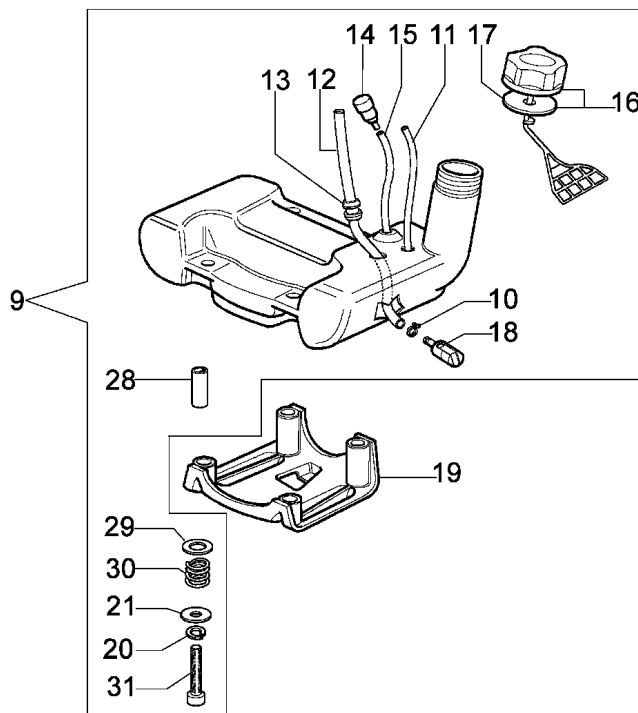

Fuel tank and air filter

Fuel tank and air filter

Ссылка	Кол-во	Код артикула	Наименование
1	1	61200019AR	Gasket
2	1	61200198	Insulator
3	2	3801015	Screw
4	1	61212062	Compl. support
5	1	61200196R	Gasket
6	1	2318765R	Carburetor WT-869
7	1	61200025AR	Air filter
8	1	61200075R	Filter cover
9	1	61200028AR	Compl. tank
10	1	4098377	Band
11	1	61200092AR	Hose
12	1	61200093R	Hose
13	1	4161211	Bush
14	1	61070011AR	Breather valve
15	1	61200030AR	Hose
16	1	61070079R	Tank cap
17	1	61070006	Gasket
18	1	50010218R	Fuel filter
19	1	61200057R	Stand
20	5	3819006	Washer
21	5	3918005	Washer
22	1	3801013R	Screw
23	2	61052009B	Screw
24	1	61200024R	Lever
25	1	3960069AR	Screw
26	1	61200023AR	Lever
27	1	4120070	Washer
28	4	61200128R	Spacer
29	4	3916008R	Washer
30	1	61200129R	Spring
31	4	3801016R	Screw
32	1	61202038R	Gasket set
33	1	61200091R	Tube