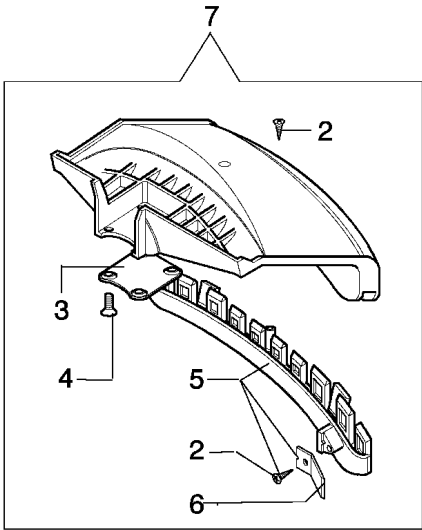

Accessories

Accessories

Ссылка	Кол-во	Код артикула	Наименование
1	1	61112059A	Compl. nylon head ć3
2	1	3960040R	Screw
3	1	4174278	Plate
4	4	3802004CR	Screw
5	1	4174283A	Skirt w/blade
6	1	4174275R	Blade
7	1	61042011A	Guard assy
8	2	4199005A	Bushing
9	1	61110076	Insert
10	1	4199004	Spring
11	1	4199031A	Nylon spool ć3
12	1	4095673AR	Disk
13	1	4199035R	Cover
14	1	61052031	Tool kit
15	1	61200106R	Harness
16	1	61212051	Labels set