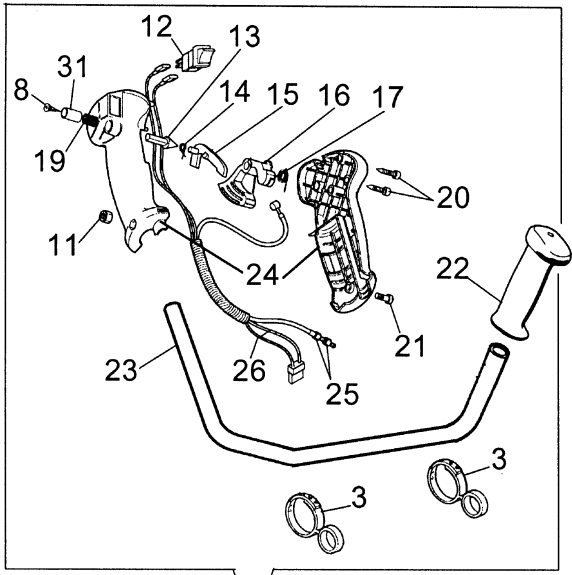

Transmission

Ref.Nu	Qty	Part number	Description	Validity from	Validity till	Notes	Bulletin
1	2	3819006R	Washer				
2	1	3801015R	Screw				
3	1	61170132R	Grommet				
4	1	4160262B	Knob				
5	1	4179141R	Washer				
6	1	4160005R	Flange				
7	1	074000183AR	Clamp	06/2011			BT3-109-04/11
8	1	3960021	Screw				
9	1	4100456R	Guard				
10	1	4160011R	Tube Ø26		SN 9022521605		BT3-123-07/13
11	3	3914003R	Nut				
12	1	2317021R	Switch				
13	1	4138358R	Button				
14	1	4138360R	Spring				
15	1	4174246AR	Lever				
16	1	4174245CR	Throttle lever				
17	1	4138361R	Spring				
18	1	3801008R	Screw				
19	1	4100098BR	Spring				
20	2	3960029	Screw				
21	2	3801016R	Screw				
22	1	61040140R	Knob				
23	1	4174187DR	Handlebar				
24	1	61040131R	Handle				
25	1	4161439A	Throttle cable				
26	1	4161440AR	Cable				
27	1	4161477AR	Handlebar				
28	1	62030042R	Drive shaft				
29	2	072700082R	AV-mount				
30	1	3025021R	Ring				
31	1	4138359R	Button				
32	1	4160012AR	Kegelradantrieb Ø26				
33	1	3024010R	Snap ring				
34	1	3035005R	Bearing				
35	1	4161619R	Band				
36	1	3025018R	Ring				
37	1	4160004BR	Flange				
38	1	3035012R	Bearing				
39	1	4138311A	Ring				
40	1	3025009	Ring				
41	1	4160139	Bevel gear set				
42	1	4138428	Cap				
43	1	4160338R	Gear case				
44	1	4162177AR	Guard				
45	1	3806069R	Screw				
46	1	094000006R	Bearing				
47	1	4162178	Spring				
48	1	3916008R	Washer				
49	2	3801013R	Screw				
50	1	072700264CR	Clamp	06/2011			BT3-109-04/11
51	1	4160011R	Tube Ø26		SN 9022521606		BT3-123-07/13