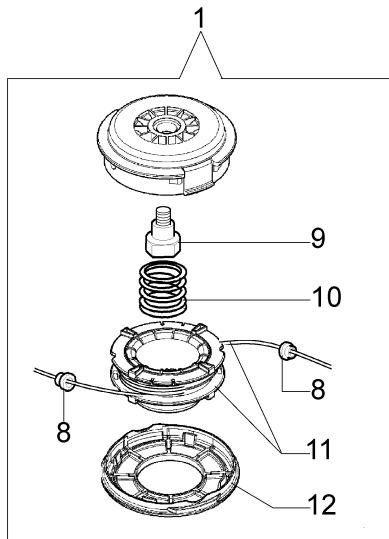

Accessories

Ref.Nu	Qty	Part number	Description	Validity from	Validity till	Notes	Bulletin
1	-	-	Not available for this product			Sostituita da testina completa codice 63019021 (inserto maschio), 63019019 (inserto femmina); Replaced by complet head p/n 63019021 (male insert), 63019019 (female insert)	
2	2	3960040R	Screw				
3	1	61240161R	Plate				
4	4	3801011	Screw				
5	1	4179113AR	Skirt w/blade				
6	1	4174275R	Blade				
7	1	4161507CR	Guard assy				
8	2	4199005AR	Bushing				BT2-019-06/07
9	1	4199008B	Insert (male)				BT2-019-06/07
10	1	4199004	Spring				BT2-019-06/07
11	1	4199041R	Nylon spool Ø2,4				
12	1	4199035BR	Cover				
13	1	4095673B	3-tooth blade				
14	1	61052031R	Tool kit				
15	1	4160463AR	Single harness				
16	1	61032045	Labels kit				
17	1	3819006R	Washer				BT2-019-06/07
18	4	3914003R	Nut				
19	-	-	Not available for this product			Sostituita da testina completa codice 63019021 (inserto maschio), 63019019 (inserto femmina); Replaced by complet head p/n 63019021 (male insert), 63019019 (female insert)	
20	1	61110076	Insert (female)				
21	1	4199026A	Cover				
22	1	4199046	Cover				
23	1	63019021	Complete nylon head Ø 2,4			Inserto maschio; Male insert	BT2-019-06/07
23	1	63019019	Complete nylon head Ø 2,4			Inserto femmina; Female insert	
24	1	4199052	Nylon spool				BT2-019-06/07