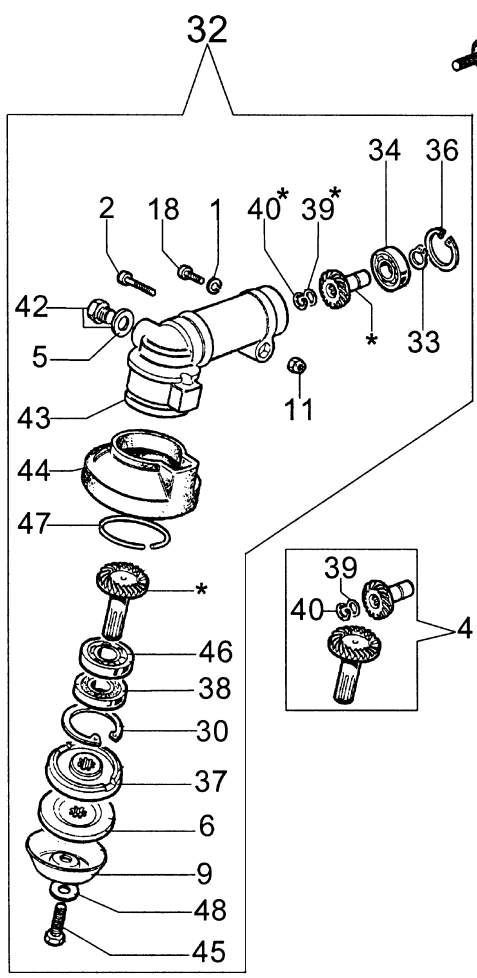

Transmission

Ref.Nu	Qty	Part number	Description	Validity from	Validity till	Notes	Bulletin
1	2	3819006R	Washer				
2	1	3801015R	Screw				
3	1	61170132R	Grommet				
4	1	4160262B	Knob				
5	1	4179141R	Washer				
6	1	4160005R	Flange				
7	1	074000183AR	Clamp	06/2011			BT3-109-04/11
8	1	3960021	Screw				
9	1	4100456R	Guard				
10	1	4160011R	Tube Ø26		SN 9022521605		BT3-123-07/13
11	3	3914003R	Nut				
12	1	2317021R	Switch				
13	1	4138358R	Button				
14	1	4138360R	Spring				
15	1	4174246AR	Lever				
16	1	4174245CR	Throttle lever				
17	1	4138361R	Spring				
18	1	3801008R	Screw				
19	1	4100098BR	Spring				
20	2	3960029	Screw				
21	2	3801016R	Screw				
22	1	61040140R	Knob				
23	1	4174187DR	Handlebar				
24	1	61040131R	Handle				
25	1	4161439A	Throttle cable				
26	1	4161440AR	Cable				
27	1	4161477AR	Handlebar				
28	1	62030042R	Drive shaft				
29	2	072700082R	AV-mount				
30	1	3025021R	Ring				
31	1	4138359R	Button				
32	1	4160012AR	Kegelradantrieb Ø26				
33	1	3024010R	Snap ring				
34	1	3035005R	Bearing				
35	1	4161619R	Band				
36	1	3025018R	Ring				
37	1	4160004BR	Flange				
38	1	3035012R	Bearing				
39	1	4138311A	Ring				
40	1	3025009	Ring				
41	1	4160139	Bevel gear set				
42	1	4138428	Cap				
43	1	4160338R	Gear case				
44	1	4162177AR	Guard				
45	1	3806069R	Screw				
46	1	094000006R	Bearing				
47	1	4162178	Spring				
48	1	3916008R	Washer				
49	2	3801013R	Screw				
50	1	072700264CR	Clamp	06/2011			BT3-109-04/11
51	1	4160011R	Tube Ø26		SN 9022521606		BT3-123-07/13