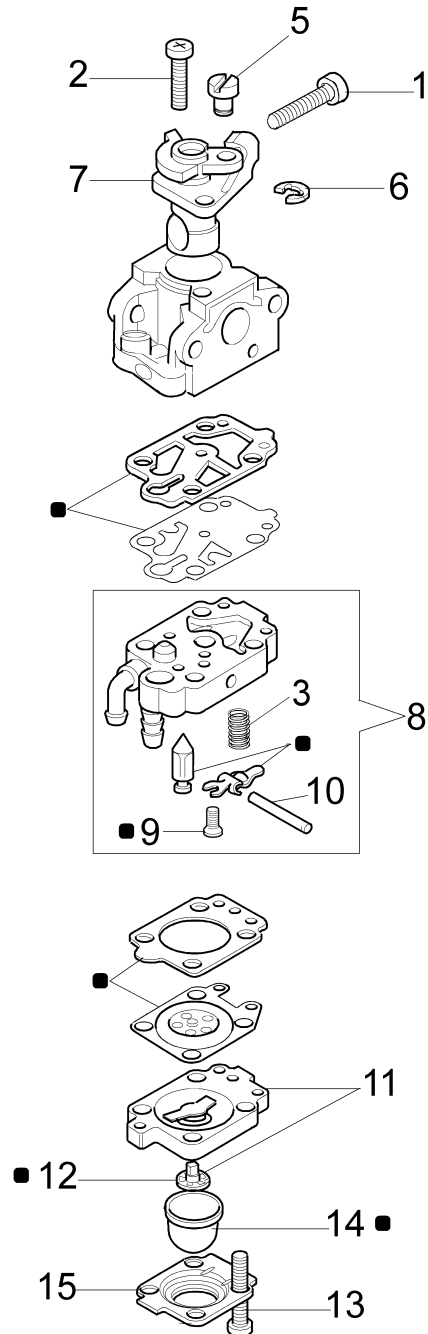

■ 4 KIT RIPARAZIONE
REPAIR KIT

Carburettor WYL-205B

Ref.Nu	Qty	Part number	Description	Validity from	Validity till	Notes	Bulletin
1	1	2318583	Screw				
2	2	2318954	Screw				
3	1	2318568	Spring				
4	1	2318674	Repair kit				
5	1	2318577	Adjuster nut				
6	1	2318189	Ring				
7	1	2318958	Valve				
8	1	2318567	Pump body				
9	1	2318569	Screw				
10	1	003300201	Spindle				
11	1	2318570	Primer body				
12	1	2318592	Valve				
13	4	2318585	Screw				
14	1	2318572	Primer pump				
15	1	2318571	Cover