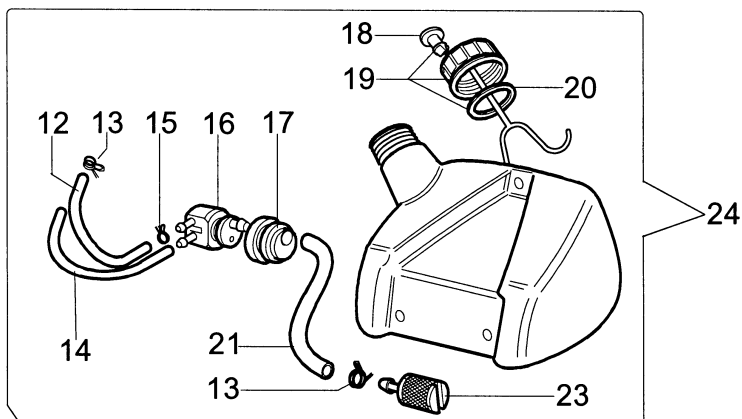

Transmission

Ref.Nu	Qty	Part number	Description	Validity from	Validity till	Notes	Bulletin
1	2	3819006R	Washer				
2	1	3801015R	Screw				
3	1	61170132R	Grommet				
4	1	4160262B	Knob				
5	1	4179141R	Washer				
6	1	4160005R	Flange				
7	1	074000183AR	Clamp	06/2011			BT3-109-04/11
8	1	3960021	Screw				
9	1	4100456R	Guard				
10	1	4160011R	Tube Ø26		SN 9022521605		BT3-123-07/13
11	3	3914003R	Nut				
12	1	2317021R	Switch				
13	1	4138358R	Button				
14	1	4138360R	Spring				
15	1	4174246AR	Lever				
16	1	4174245CR	Throttle lever				
17	1	4138361R	Spring				
18	1	3801008R	Screw				
19	1	4100098BR	Spring				
20	2	3960029	Screw				
21	2	3801016R	Screw				
22	1	61040140R	Knob				
23	1	4174187DR	Handlebar				
24	1	61040131R	Handle				
25	1	4161439A	Throttle cable				
26	1	4161440AR	Cable				
27	1	4161477AR	Handlebar				
28	1	62030042R	Drive shaft				
29	2	072700082R	AV-mount				
30	1	3025021R	Ring				
31	1	4138359R	Button				
32	1	4160012AR	Kegelradantrieb Ø26				
33	1	3024010R	Snap ring				
34	1	3035005R	Bearing				
35	1	4161619R	Band				
36	1	3025018R	Ring				
37	1	4160004BR	Flange				
38	1	3035012R	Bearing				
39	1	4138311A	Ring				
40	1	3025009	Ring				
41	1	4160139	Bevel gear set				
42	1	4138428	Cap				
43	1	4160338R	Gear case				
44	1	4162177AR	Guard				
45	1	3806069R	Screw				
46	1	094000006R	Bearing				
47	1	4162178	Spring				
48	1	3916008R	Washer				
49	2	3801013R	Screw				
50	1	072700264CR	Clamp	06/2011			BT3-109-04/11
51	1	4160011R	Tube Ø26		SN 9022521606		BT3-123-07/13

Illustrated parts list (Head "Load and Go" Ø130)

Ref.Nu	Qty	Part number	Description	Validity from	Validity till	Notes	Bulletin
1	1	63129002	Head Load&Go			Filo Ø 2,4 mm; Nylon line Ø 2,4 mm	
1	1	63129004	Head Load&Go			Filo Ø 3,0 mm; Nylon line Ø 3,0 mm	
2	1	63120041R	Insert				
3	1	63120040R	Nut				
4	1	63120031R	Kit spring				
5	1	63120020R	Reel				
6	1	63120007R	Knob				
7	2	63120001R	Bushing				
8	1	63120005R	Cover				
9	1	63120042R	Insert				