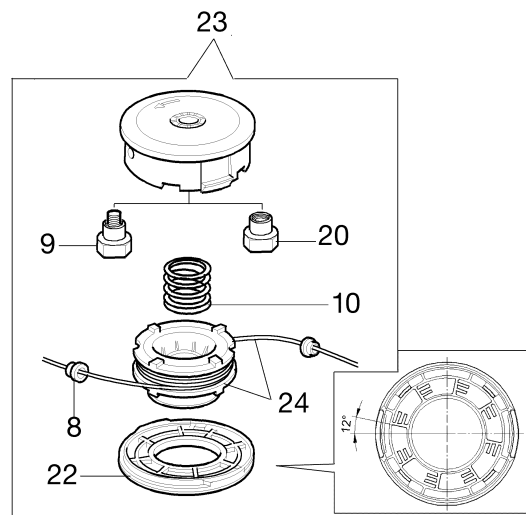

Accessories

Ref.Nu	Qty	Part number	Description	Validity from	Validity till	Notes	Bulletin
1	-	-	Not available for this product			Sostituita da testina completa codice 63019021 (inserto maschio), 63019019 (inserto femmina); Replaced by complet head p/n 63019021 (male insert), 63019019 (female insert)	
2	2	3960040R	Screw				
3	1	61240161R	Plate				
4	4	3801011	Screw				
5	1	4179113AR	Skirt w/blade				
6	1	4174275R	Blade				
7	1	4161507CR	Guard assy				
8	2	4199005AR	Bushing				BT2-019-06/07
9	1	4199008B	Insert (male)				BT2-019-06/07
10	1	4199004	Spring				BT2-019-06/07
11	1	4199041R	Nylon spool Ø2,4				
12	1	4199035BR	Cover				
13	1	4095673B	3-tooth blade				
14	1	61052031R	Tool kit				
15	1	4160463AR	Single harness				
16	1	61032045	Labels kit				
17	1	3819006R	Washer				BT2-019-06/07
18	4	3914003R	Nut				
19	-	-	Not available for this product			Sostituita da testina completa codice 63019021 (inserto maschio), 63019019 (inserto femmina); Replaced by complet head p/n 63019021 (male insert), 63019019 (female insert)	
20	1	61110076	Insert (female)				
21	1	4199026A	Cover				
22	1	4199046	Cover				
23	1	63019021	Complete nylon head Ø 2,4			Inserto maschio; Male insert	BT2-019-06/07
23	1	63019019	Complete nylon head Ø 2,4			Inserto femmina; Female insert	
24	1	4199052	Nylon spool				BT2-019-06/07