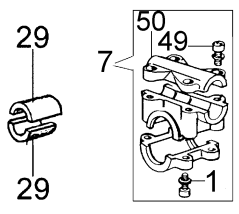

Transmission

Ref.Nu	Qty	Part number	Description	Validity from	Validity till	Notes	Bulletin
1	2	3819006R	Washer				
2	1	3801015R	Screw				
3	1	61170132R	Grommet				
4	1	4160262B	Knob				
5	1	4179141R	Washer				
6	1	4160005R	Flange				
7	1	074000183AR	Clamp	06/2011			BT3-109-04/11
8	1	3960021	Screw				
9	1	4100456R	Guard				
10	1	4160011R	Tube Ø26		SN 9022521605		BT3-123-07/13
11	3	3914003R	Nut				
12	1	2317021R	Switch				
13	1	4138358R	Button				
14	1	4138360R	Spring				
15	1	4174246AR	Lever				
16	1	4174245CR	Throttle lever				
17	1	4138361R	Spring				
18	1	3801008R	Screw				
19	1	4100098BR	Spring				
20	2	3960029	Screw				
21	2	3801016R	Screw				
22	1	61040140R	Knob				
23	1	4174187DR	Handlebar				
24	1	61040131R	Handle				
25	1	4161439A	Throttle cable				
26	1	4161440AR	Cable				
27	1	4161477AR	Handlebar				
28	1	62030042R	Drive shaft				
29	2	072700082R	AV-mount				
30	1	3025021R	Ring				
31	1	4138359R	Button				
32	1	4160012AR	Kegelradantrieb Ø26				
33	1	3024010R	Snap ring				
34	1	3035005R	Bearing				
35	1	4161619R	Band				
36	1	3025018R	Ring				
37	1	4160004BR	Flange				
38	1	3035012R	Bearing				
39	1	4138311A	Ring				
40	1	3025009	Ring				
41	1	4160139	Bevel gear set				
42	1	4138428	Cap				
43	1	4160338R	Gear case				
44	1	4162177AR	Guard				
45	1	3806069R	Screw				
46	1	094000006R	Bearing				
47	1	4162178	Spring				
48	1	3916008R	Washer				
49	2	3801013R	Screw				
50	1	072700264CR	Clamp	06/2011			BT3-109-04/11
51	1	4160011R	Tube Ø26		SN 9022521606		BT3-123-07/13

Illustrated parts list (Head "Load and Go" Ø130)

Ref.Nu	Qty	Part number	Description	Validity from	Validity till	Notes	Bulletin
1	1	63129002	Head Load&Go			Filo Ø 2,4 mm; Nylon line Ø 2,4 mm	
1	1	63129004	Head Load&Go			Filo Ø 3,0 mm; Nylon line Ø 3,0 mm	
2	1	63120041R	Insert				
3	1	63120040R	Nut				
4	1	63120031R	Kit spring				
5	1	63120020R	Reel				
6	1	63120007R	Knob				
7	2	63120001R	Bushing				
8	1	63120005R	Cover				
9	1	63120042R	Insert				