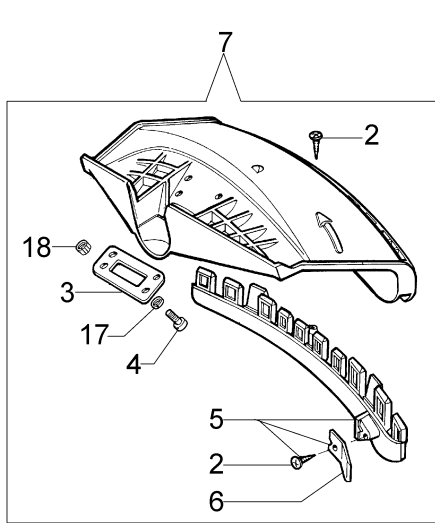

Accessories

Ref.Nu	Qty	Part number	Description	Validity from	Validity till	Notes	Bulletin
1	-	-	Not available for this product			Sostituita da testina completa codice 63019021 (inserto maschio), 63019019 (inserto femmina); Replaced by complet head p/n 63019021 (male insert), 63019019 (female insert)	
2	2	3960040R	Screw				
3	1	61240161R	Plate				
4	4	3801011	Screw				
5	1	4179113AR	Skirt w/blade				
6	1	4174275R	Blade				
7	1	4161507CR	Guard assy				
8	2	4199005AR	Bushing				BT2-019-06/07
9	1	4199008B	Insert (male)				BT2-019-06/07
10	1	4199004	Spring				BT2-019-06/07
11	1	4199041R	Nylon spool Ø2,4				
12	1	4199035BR	Cover				
13	1	4095673B	3-tooth blade				
14	1	61052031R	Tool kit				
15	1	4160463AR	Single harness				
16	1	61032045	Labels kit				
17	1	3819006R	Washer				BT2-019-06/07
18	4	3914003R	Nut				
19	-	-	Not available for this product			Sostituita da testina completa codice 63019021 (inserto maschio), 63019019 (inserto femmina); Replaced by complet head p/n 63019021 (male insert), 63019019 (female insert)	
20	1	61110076	Insert (female)				
21	1	4199026A	Cover				
22	1	4199046	Cover				
23	1	63019021	Complete nylon head Ø 2,4			Inserto maschio; Male insert	BT2-019-06/07
23	1	63019019	Complete nylon head Ø 2,4			Inserto femmina; Female insert	
24	1	4199052	Nylon spool				BT2-019-06/07