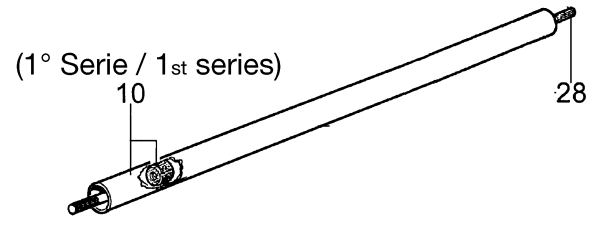

Transmission

Ref.Nu	Qty	Part number	Description	Validity from	Validity till	Notes	Bulletin
1	2	3819006R	Washer				
2	1	3801015R	Screw				
3	1	61170132R	Grommet				
4	1	4160262B	Knob				
5	1	4179141R	Washer				
6	1	4160005R	Flange				
7	1	074000183AR	Clamp	06/2011			BT3-109-04/11
8	1	3960021	Screw				
9	1	4100456R	Guard				
10	1	4160011R	Tube Ø26		SN 9022521605		BT3-123-07/13
11	3	3914003R	Nut				
12	1	2317021R	Switch				
13	1	4138358R	Button				
14	1	4138360R	Spring				
15	1	4174246AR	Lever				
16	1	4174245CR	Throttle lever				
17	1	4138361R	Spring				
18	1	3801008R	Screw				
19	1	4100098BR	Spring				
20	2	3960029	Screw				
21	2	3801016R	Screw				
22	1	61040140R	Knob				
23	1	4174187DR	Handlebar				
24	1	61040131R	Handle				
25	1	4161439A	Throttle cable				
26	1	4161440AR	Cable				
27	1	4161477AR	Handlebar				
28	1	62030042R	Drive shaft				
29	2	072700082R	AV-mount				
30	1	3025021R	Ring				
31	1	4138359R	Button				
32	1	4160012AR	Kegelradantrieb Ø26				
33	1	3024010R	Snap ring				
34	1	3035005R	Bearing				
35	1	4161619R	Band				
36	1	3025018R	Ring				
37	1	4160004BR	Flange				
38	1	3035012R	Bearing				
39	1	4138311A	Ring				
40	1	3025009	Ring				
41	1	4160139	Bevel gear set				
42	1	4138428	Cap				
43	1	4160338R	Gear case				
44	1	4162177AR	Guard				
45	1	3806069R	Screw				
46	1	094000006R	Bearing				
47	1	4162178	Spring				
48	1	3916008R	Washer				
49	2	3801013R	Screw				
50	1	072700264CR	Clamp	06/2011			BT3-109-04/11
51	1	4160011R	Tube Ø26		SN 9022521606		BT3-123-07/13