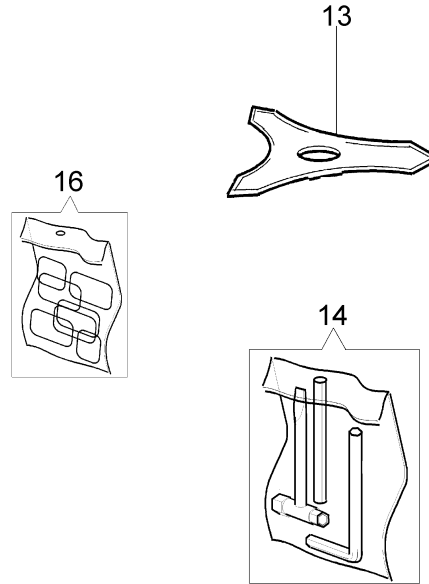

Accessories

Ref.Nu	Qty	Part number	Description	Validity from	Validity till	Notes	Bulletin
1	-	-	Not available for this product			Sostituita da testina completa codice 63019021 (inserto maschio), 63019019 (inserto femmina); Replaced by complet head p/n 63019021 (male insert), 63019019 (female insert)	
2	2	3960040R	Screw				
3	1	61240161R	Plate				
4	4	3801011	Screw				
5	1	4179113AR	Skirt w/blade				
6	1	4174275R	Blade				
7	1	4161507CR	Guard assy				
8	2	4199005AR	Bushing				BT2-019-06/07
9	1	4199008B	Insert (male)				BT2-019-06/07
10	1	4199004	Spring				BT2-019-06/07
11	1	4199041R	Nylon spool Ø2,4				
12	1	4199035BR	Cover				
13	1	4095673B	3-tooth blade				
14	1	61052031R	Tool kit				
15	1	4160463AR	Single harness				
16	1	61032045	Labels kit				
17	1	3819006R	Washer				BT2-019-06/07
18	4	3914003R	Nut				
19	-	-	Not available for this product			Sostituita da testina completa codice 63019021 (inserto maschio), 63019019 (inserto femmina); Replaced by complet head p/n 63019021 (male insert), 63019019 (female insert)	
20	1	61110076	Insert (female)				
21	1	4199026A	Cover				
22	1	4199046	Cover				
23	1	63019021	Complete nylon head Ø 2,4			Inserto maschio; Male insert	BT2-019-06/07
23	1	63019019	Complete nylon head Ø 2,4			Inserto femmina; Female insert	
24	1	4199052	Nylon spool				BT2-019-06/07