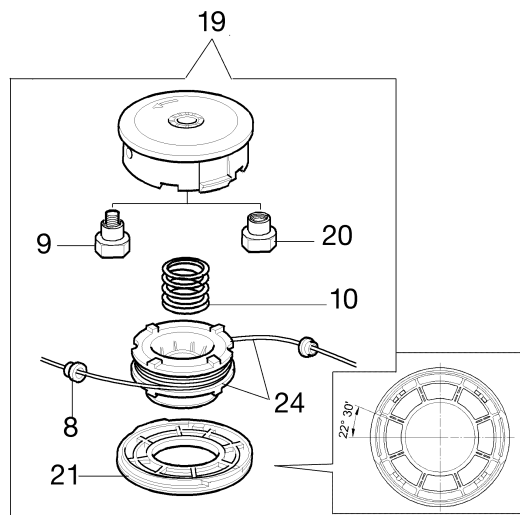

Accessories

Ref.Nu	Qty	Part number	Description	Validity from	Validity till	Notes	Bulletin
1	-	-	Not available for this product			Sostituita da testina completa codice 63019021 (inserto maschio), 63019019 (inserto femmina); Replaced by complet head p/n 63019021 (male insert), 63019019 (female insert)	
2	2	3960040R	Screw				
3	1	61240161R	Plate				
4	4	3801011	Screw				
5	1	4179113AR	Skirt w/blade				
6	1	4174275R	Blade				
7	1	4161507CR	Guard assy				
8	2	4199005AR	Bushing				BT2-019-06/07
9	1	4199008B	Insert (male)				BT2-019-06/07
10	1	4199004	Spring				BT2-019-06/07
11	1	4199041R	Nylon spool Ø2,4				
12	1	4199035BR	Cover				
13	1	4095673B	3-tooth blade				
14	1	61052031R	Tool kit				
15	1	4160463AR	Single harness				
16	1	61032045	Labels kit				
17	1	3819006R	Washer				BT2-019-06/07
18	4	3914003R	Nut				
19	-	-	Not available for this product			Sostituita da testina completa codice 63019021 (inserto maschio), 63019019 (inserto femmina); Replaced by complet head p/n 63019021 (male insert), 63019019 (female insert)	
20	1	61110076	Insert (female)				
21	1	4199026A	Cover				
22	1	4199046	Cover				
23	1	63019021	Complete nylon head Ø 2,4			Inserto maschio; Male insert	BT2-019-06/07
23	1	63019019	Complete nylon head Ø 2,4			Inserto femmina; Female insert	
24	1	4199052	Nylon spool				BT2-019-06/07