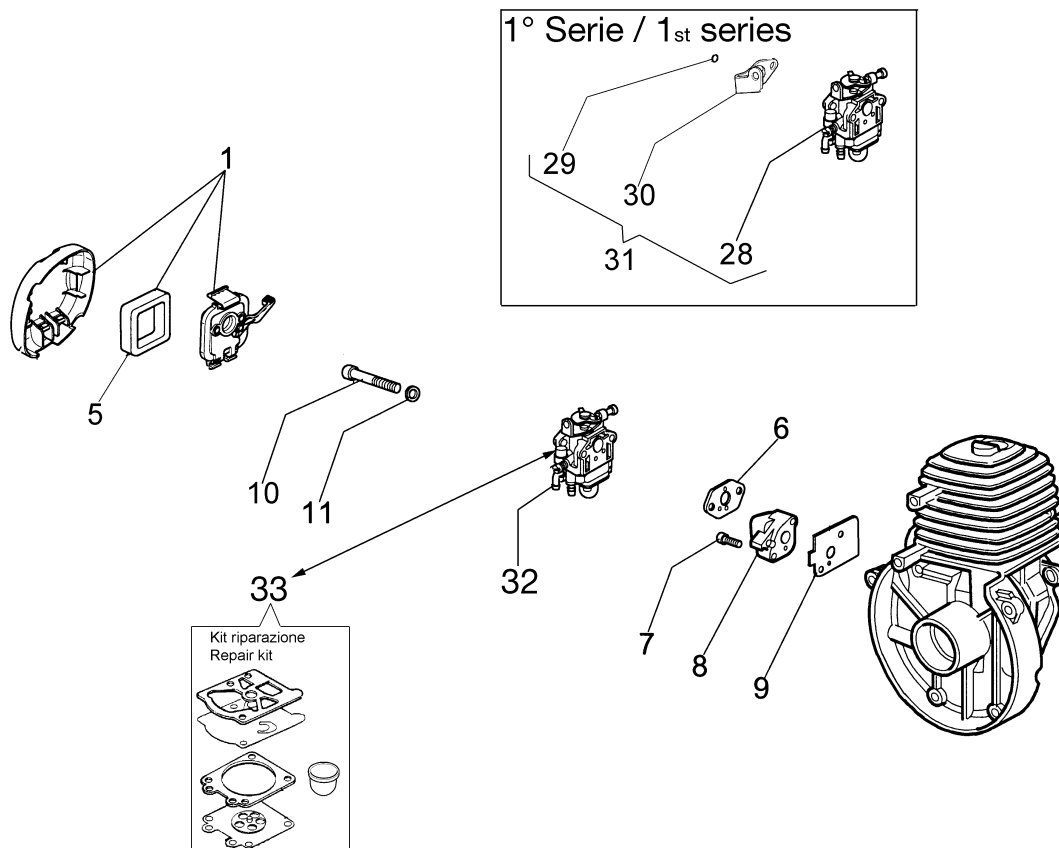

Transmission

Ref.Nu	Qty	Part number	Description	Validity from	Validity till	Notes	Bulletin
1	2	3819006R	Washer				
2	1	3801015R	Screw				
3	1	61170132R	Grommet				
4	1	4160262B	Knob				
5	1	4179141R	Washer				
6	1	4160005R	Flange				
7	1	074000183AR	Clamp	06/2011			BT3-109-04/11
8	1	3960021	Screw				
9	1	4100456R	Guard				
10	1	4160011R	Tube Ø26		SN 9022521605		BT3-123-07/13
11	3	3914003R	Nut				
12	1	2317021R	Switch				
13	1	4138358R	Button				
14	1	4138360R	Spring				
15	1	4174246AR	Lever				
16	1	4174245CR	Throttle lever				
17	1	4138361R	Spring				
18	1	3801008R	Screw				
19	1	4100098BR	Spring				
20	2	3960029	Screw				
21	2	3801016R	Screw				
22	1	61040140R	Knob				
23	1	4174187DR	Handlebar				
24	1	61040131R	Handle				
25	1	4161439A	Throttle cable				
26	1	4161440AR	Cable				
27	1	4161477AR	Handlebar				
28	1	62030042R	Drive shaft				
29	2	072700082R	AV-mount				
30	1	3025021R	Ring				
31	1	4138359R	Button				
32	1	4160012AR	Kegelradantrieb Ø26				
33	1	3024010R	Snap ring				
34	1	3035005R	Bearing				
35	1	4161619R	Band				
36	1	3025018R	Ring				
37	1	4160004BR	Flange				
38	1	3035012R	Bearing				
39	1	4138311A	Ring				
40	1	3025009	Ring				
41	1	4160139	Bevel gear set				
42	1	4138428	Cap				
43	1	4160338R	Gear case				
44	1	4162177AR	Guard				
45	1	3806069R	Screw				
46	1	094000006R	Bearing				
47	1	4162178	Spring				
48	1	3916008R	Washer				
49	2	3801013R	Screw				
50	1	072700264CR	Clamp	06/2011			BT3-109-04/11
51	1	4160011R	Tube Ø26		SN 9022521606		BT3-123-07/13