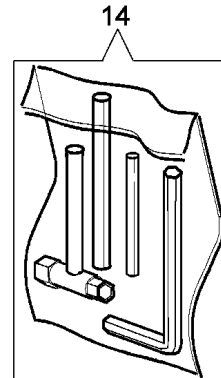

Drawing Transmission

Drawing Transmission

Reference	Qty	Item number	Description
1	1	61252028R	Holder - complete
2	1	61252042	Compl. case
3	1	61170095	Spring
4	4	61040110R	Clamp
5	5	3914003	Nut
6	1	61170094	Slide control
7	1	61250181R	AV-mount
8	1	61250180R	Plate
9	1	3980011	Nut
10	1	66030012	Washer
11	1	3801016	Screw
12	1	61040136	Hub
13	1	61040044	Spring
14	1	61040135	Hub
15	1	61042030	Knob
16	1	61252049R	Tube Ø28
17	1	61250058R	Drive shaft
18	1	61040140R	Knob
19	1	61172043	Handle kit
20	1	3960067AR	Screw
21	1	61170093	Plate
22	1	61170091	Throttle lever
23	1	61170092	Lever
24	1	61170096	Spring
25	1	61250167R	Throttle cable
26	1	61250166R	Cable
27	1	61072037R	Handlebar
28	1	61170113	Plate
30	1	3960021	Screw
31	1	61250169R	Handle
32	1	61040074AR	Screw
33	1	4100456R	Guard
34	1	4179089R	Flange
35	1	3025019	Ring
36	1	3024010R	Ring
37	2	3035040R	Bearing
38	1	61252044	Compl. cover
39	1	3025009	Ring
40	1	4138311A	Ring
41	1	61040144R	Gear case
42	1	61040071R	Cap
43	1	3901016	Screw
44	1	3034218	Bearing
45	1	61040106A	Pin
46	1	3034012R	Bearing
47	1	3025022	Ring

Drawing Transmission

Drawing Transmission

Reference	Qty	Item number	Description
48	1	3050018R	Seal ring
49	1	61040066	Spacer
50	1	61040145R	Hub
51	1	61042032BR	Bevel gear Ø28
52	1	61040133	Bevel gear set
53	1	3901008	Screw
54	1	61250066R	Bevel gear Ø28
55	1	61250054R	Pin
56	1	61110074R	Guard
57	1	61110075R	Nut

Walbro mod. WT-870

compl. p.n. 2318735R

15 ■ KIT RIPARAZIONE
REPAIR KIT

16 ● KIT MEMBRANE & GUARNIZIONI
DIAPHRAGM & GASKET SET

Drawing Carburetor WT-870

Reference	Qty	Item number	Description
1	1	50010141	Screw
2	2	095000164	Ring
3	1	095000141	Shutter
4	1	2318211	Pin
5	1	2318786	Shaft
6	1	094600208	Spring
7	1	2318893	Adjust. screw
8	2	2318687	Cap
9	1	2318736	Screw L
10	1	2318191	Cover
11	4	035000162	Screw
12	1	003300202	Screw
13	1	50050107	Cover
14	1	003300201	Spindle
15	1	094600209	Repair kit
16	1	094600210	Kit guarn
17	1	094600148	Spring
18	1	074000240	Adjust.screw