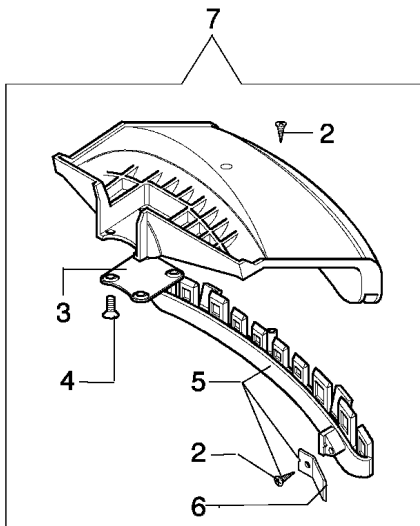

Drawing Transmission

Drawing Transmission

Reference	Qty	Item number	Description
1	1	61252028R	Holder - complete
2	1	61252042	Compl. case
3	1	61170095	Spring
4	4	61040110R	Clamp
5	5	3914003	Nut
6	1	61170094	Slide control
7	1	61250181R	AV-mount
8	1	61250180R	Plate
9	1	3980011	Nut
10	1	66030012	Washer
11	1	3801016	Screw
12	1	61040136	Hub
13	1	61040044	Spring
14	1	61040135	Hub
15	1	61042030	Knob
16	1	61252049R	Tube Ø28
17	1	61250058R	Drive shaft
18	1	61040140R	Knob
19	1	61172043	Handle kit
20	1	3960067AR	Screw
21	1	61170093	Plate
22	1	61170091	Throttle lever
23	1	61170092	Lever
24	1	61170096	Spring
25	1	61250167R	Throttle cable
26	1	61250166R	Cable
27	1	61072037R	Handlebar
28	1	61170113	Plate
30	1	3960021	Screw
31	1	61250169R	Handle
32	1	61040074AR	Screw
33	1	4100456R	Guard
34	1	4179089R	Flange
35	1	3025019	Ring
36	1	3024010R	Ring
37	2	3035040R	Bearing
38	1	61252044	Compl. cover
39	1	3025009	Ring
40	1	4138311A	Ring
41	1	61040144R	Gear case
42	1	61040071R	Cap
43	1	3901016	Screw
44	1	3034218	Bearing
45	1	61040106A	Pin
46	1	3034012R	Bearing
47	1	3025022	Ring

Drawing Transmission

Drawing Transmission

Reference	Qty	Item number	Description
48	1	3050018R	Seal ring
49	1	61040066	Spacer
50	1	61040145R	Hub
51	1	61042032BR	Bevel gear Ø28
52	1	61040133	Bevel gear set
53	1	3901008	Screw
54	1	61250066R	Bevel gear Ø28
55	1	61250054R	Pin
56	1	61110074R	Guard
57	1	61110075R	Nut

Walbro mod. WT-870

compl. p.n. 2318735R

15 ■ KIT RIPARAZIONE
REPAIR KIT

16 ● KIT MEMBRANE & GUARNIZIONI
DIAPHRAGM & GASKET SET

Drawing Carburetor WT-870

Reference	Qty	Item number	Description
1	1	50010141	Screw
2	2	095000164	Ring
3	1	095000141	Shutter
4	1	2318211	Pin
5	1	2318786	Shaft
6	1	094600208	Spring
7	1	2318893	Adjust. screw
8	2	2318687	Cap
9	1	2318736	Screw L
10	1	2318191	Cover
11	4	035000162	Screw
12	1	003300202	Screw
13	1	50050107	Cover
14	1	003300201	Spindle
15	1	094600209	Repair kit
16	1	094600210	Kit guarn
17	1	094600148	Spring
18	1	074000240	Adjust.screw