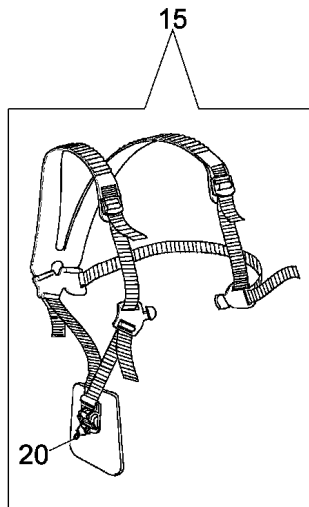

Drawing Transmission

Drawing Transmission

Reference	Qty	Item number	Description
1	1	61252028R	Holder - complete
2	1	61252042	Compl. case
3	1	61170095	Spring
4	4	61040110R	Clamp
5	5	3914003	Nut
6	1	61170094	Slide control
7	1	61250181R	AV-mount
8	1	61250180R	Plate
9	1	3980011	Nut
10	1	66030012	Washer
11	1	3801016	Screw
12	1	61040136	Hub
13	1	61040044	Spring
14	1	61040135	Hub
15	1	61042030	Knob
16	1	61252049R	Tube Ø28
17	1	61250058R	Drive shaft
18	1	61040140R	Knob
19	1	61172043	Handle kit
20	1	3960067AR	Screw
21	1	61170093	Plate
22	1	61170091	Throttle lever
23	1	61170092	Lever
24	1	61170096	Spring
25	1	61250167R	Throttle cable
26	1	61250166R	Cable
27	1	61072037R	Handlebar
28	1	61170113	Plate
30	1	3960021	Screw
31	1	61250169R	Handle
32	1	61040074AR	Screw
33	1	4100456R	Guard
34	1	4179089R	Flange
35	1	3025019	Ring
36	1	3024010R	Ring
37	2	3035040R	Bearing
38	1	61252044	Compl. cover
39	1	3025009	Ring
40	1	4138311A	Ring
41	1	61040144R	Gear case
42	1	61040071R	Cap
43	1	3901016	Screw
44	1	3034218	Bearing
45	1	61040106A	Pin
46	1	3034012R	Bearing
47	1	3025022	Ring

Drawing Transmission

Drawing Transmission

Reference	Qty	Item number	Description
48	1	3050018R	Seal ring
49	1	61040066	Spacer
50	1	61040145R	Hub
51	1	61042032BR	Bevel gear Ø28
52	1	61040133	Bevel gear set
53	1	3901008	Screw
54	1	61250066R	Bevel gear Ø28
55	1	61250054R	Pin
56	1	61110074R	Guard
57	1	61110075R	Nut

Walbro mod. WT-870

compl. p.n. 2318735R

15 ■ KIT RIPARAZIONE
REPAIR KIT

16 ● KIT MEMBRANE & GUARNIZIONI
DIAPHRAGM & GASKET SET

Drawing Carburetor WT-870

Reference	Qty	Item number	Description
1	1	50010141	Screw
2	2	095000164	Ring
3	1	095000141	Shutter
4	1	2318211	Pin
5	1	2318786	Shaft
6	1	094600208	Spring
7	1	2318893	Adjust. screw
8	2	2318687	Cap
9	1	2318736	Screw L
10	1	2318191	Cover
11	4	035000162	Screw
12	1	003300202	Screw
13	1	50050107	Cover
14	1	003300201	Spindle
15	1	094600209	Repair kit
16	1	094600210	Kit guarn
17	1	094600148	Spring
18	1	074000240	Adjust.screw