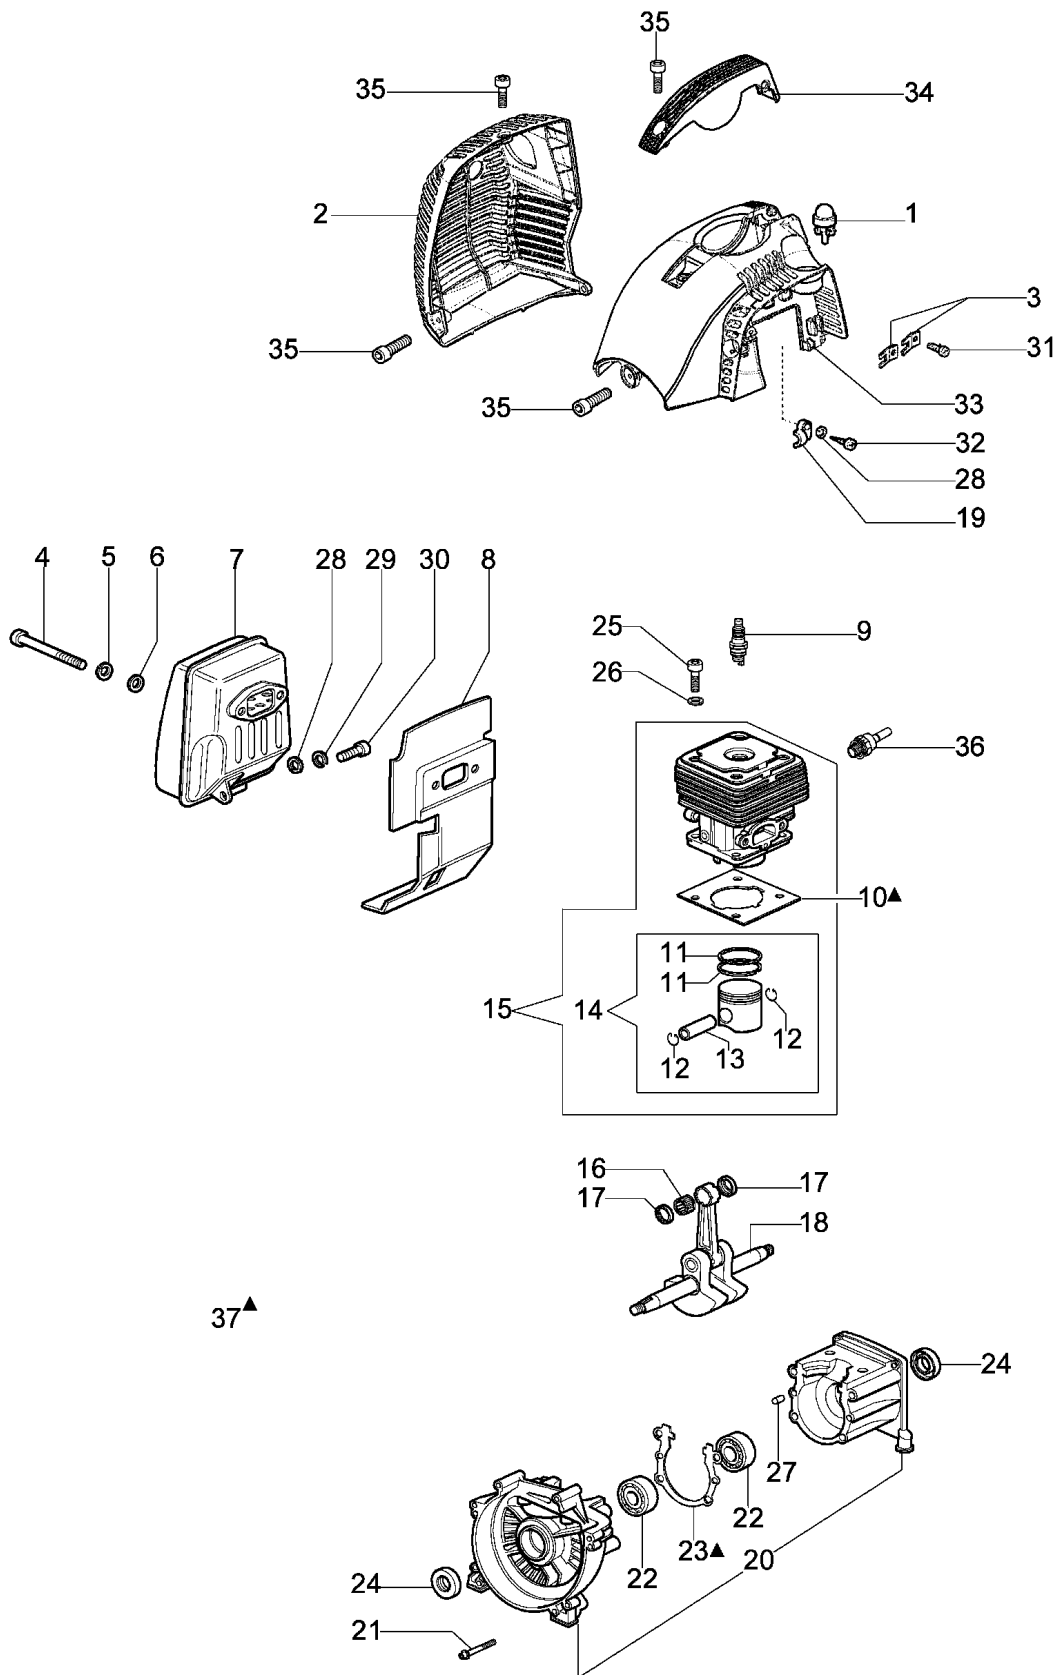

ДЕТАЛИРОВКА

**БЕНЗИНОВЫЙ
ТРИММЕР**

Oleo-Mac BC 420 T

Drawing Engine

Reference	Qty	Item number	Description
1	1	50060012	Air purge
2	1	61250051R	Muffler cover
3	2	4191069B	Plate
4	2	3801069R	Screw
5	2	3819010	Washer
6	2	3916006	Washer
7	1	61250194R	Muffler
8	1	61210035R	Deflector
9	1	3055115	Spark plug
10	1	61200007AR	Gasket
11	2	004000015R	Piston ring d.40
12	2	004900061R	Ring
13	1	50110047R	Piston pin
14	1	50120034	Piston assy
15	1	61252035	Compl. cylinder
16	1	50110044R	Bearing
17	2	50110043R	Spacer
18	1	61200001R	Crankshaft
19	1	61200064R	Stopper
20	1	61200113R	Crankcase assy
21	4	3860096	Screw
22	2	094000006R	Bearing
23	1	61200006R	Gasket
24	2	094000099R	Seal ring
25	4	094000101R	Screw
26	4	3833073	Washer
27	2	3023008R	Plug
28	1	3916005	Washer
29	1	3819006	Washer
30	1	3801010R	Screw
31	2	3960030	Screw
32	1	3960069R	Screw
33	1	61250044R	Cylinder cover
34	1	61250046R	Plug cap
35	4	3960070	Screw
36	1	61250063AR	Decompressor
37	1	61202038R	Gasket set