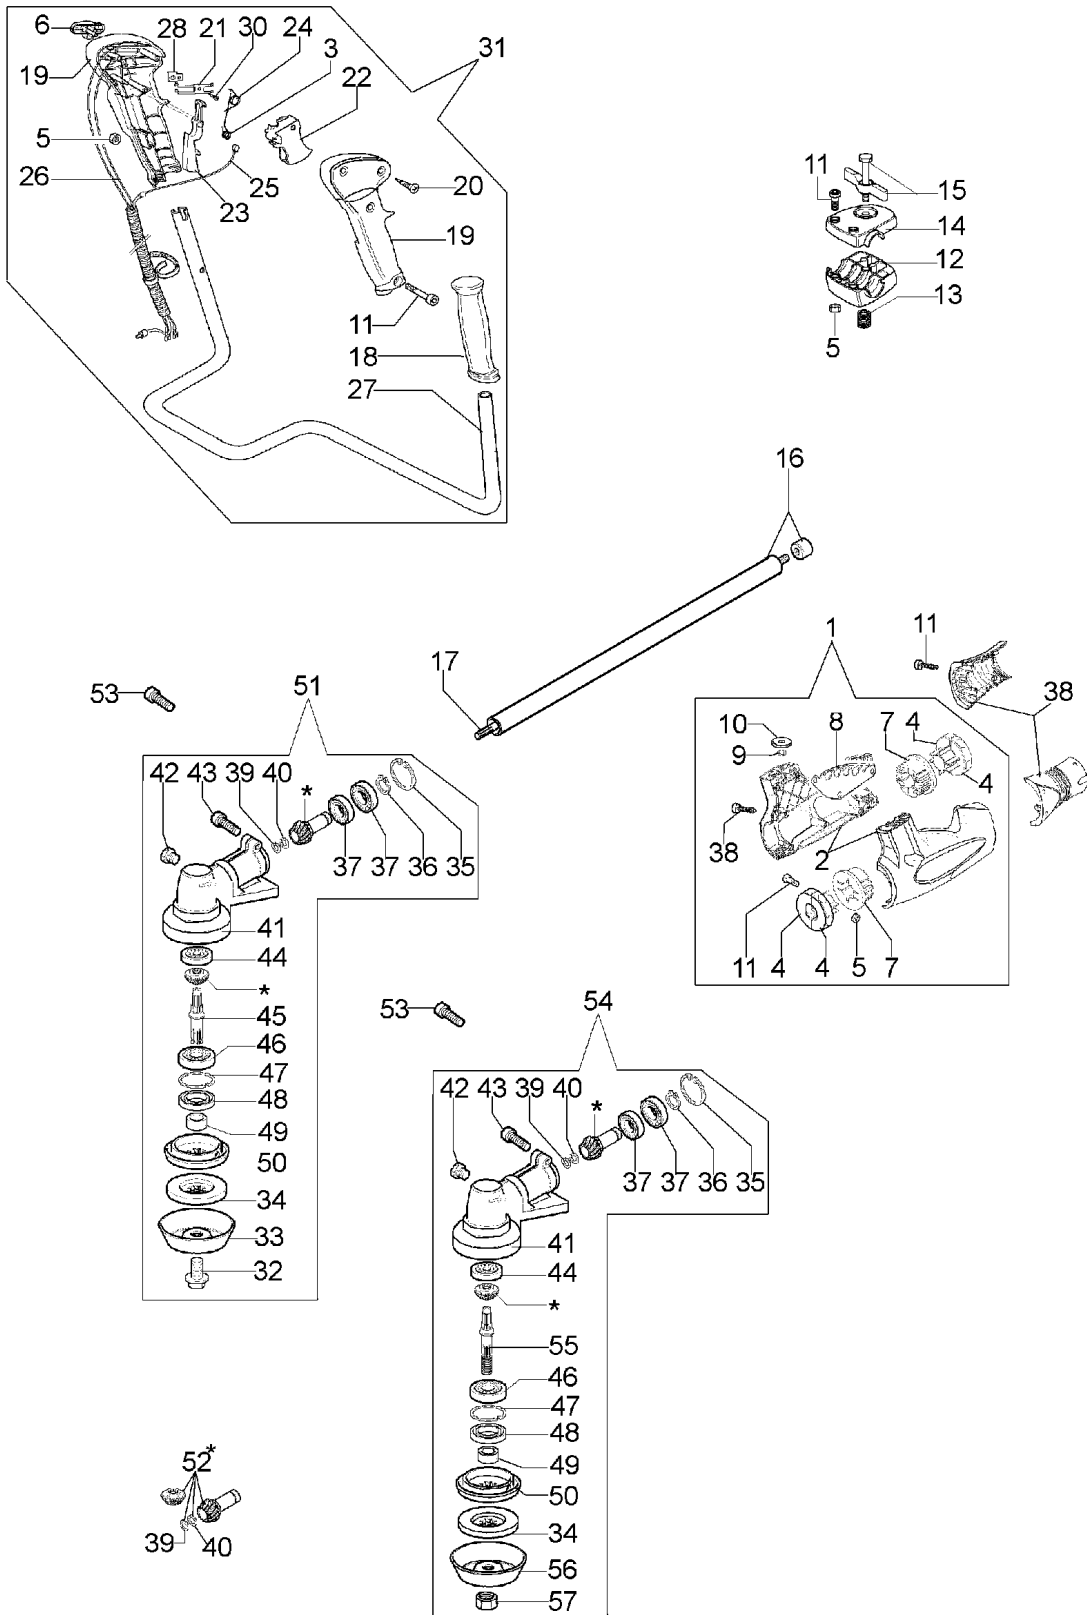

Drawing Transmission

Drawing Transmission

Reference	Qty	Item number	Description
1	1	61252028R	Holder - complete
2	1	61252042	Compl. case
3	1	61170095	Spring
4	4	61040110R	Clamp
5	5	3914003	Nut
6	1	61170094	Slide control
7	1	61250181R	AV-mount
8	1	61250180R	Plate
9	1	3980011	Nut
10	1	66030012	Washer
11	1	3801016	Screw
12	1	61040136	Hub
13	1	61040044	Spring
14	1	61040135	Hub
15	1	61042030	Knob
16	1	61252049R	Tube Ø28
17	1	61250058R	Drive shaft
18	1	61040140R	Knob
19	1	61172043	Handle kit
20	1	3960067AR	Screw
21	1	61170093	Plate
22	1	61170091	Throttle lever
23	1	61170092	Lever
24	1	61170096	Spring
25	1	61250167R	Throttle cable
26	1	61250166R	Cable
27	1	61072037R	Handlebar
28	1	61170113	Plate
30	1	3960021	Screw
31	1	61250169R	Handle
32	1	61040074AR	Screw
33	1	4100456R	Guard
34	1	4179089R	Flange
35	1	3025019	Ring
36	1	3024010R	Ring
37	2	3035040R	Bearing
38	1	61252044	Compl. cover
39	1	3025009	Ring
40	1	4138311A	Ring
41	1	61040144R	Gear case
42	1	61040071R	Cap
43	1	3901016	Screw
44	1	3034218	Bearing
45	1	61040106A	Pin
46	1	3034012R	Bearing
47	1	3025022	Ring