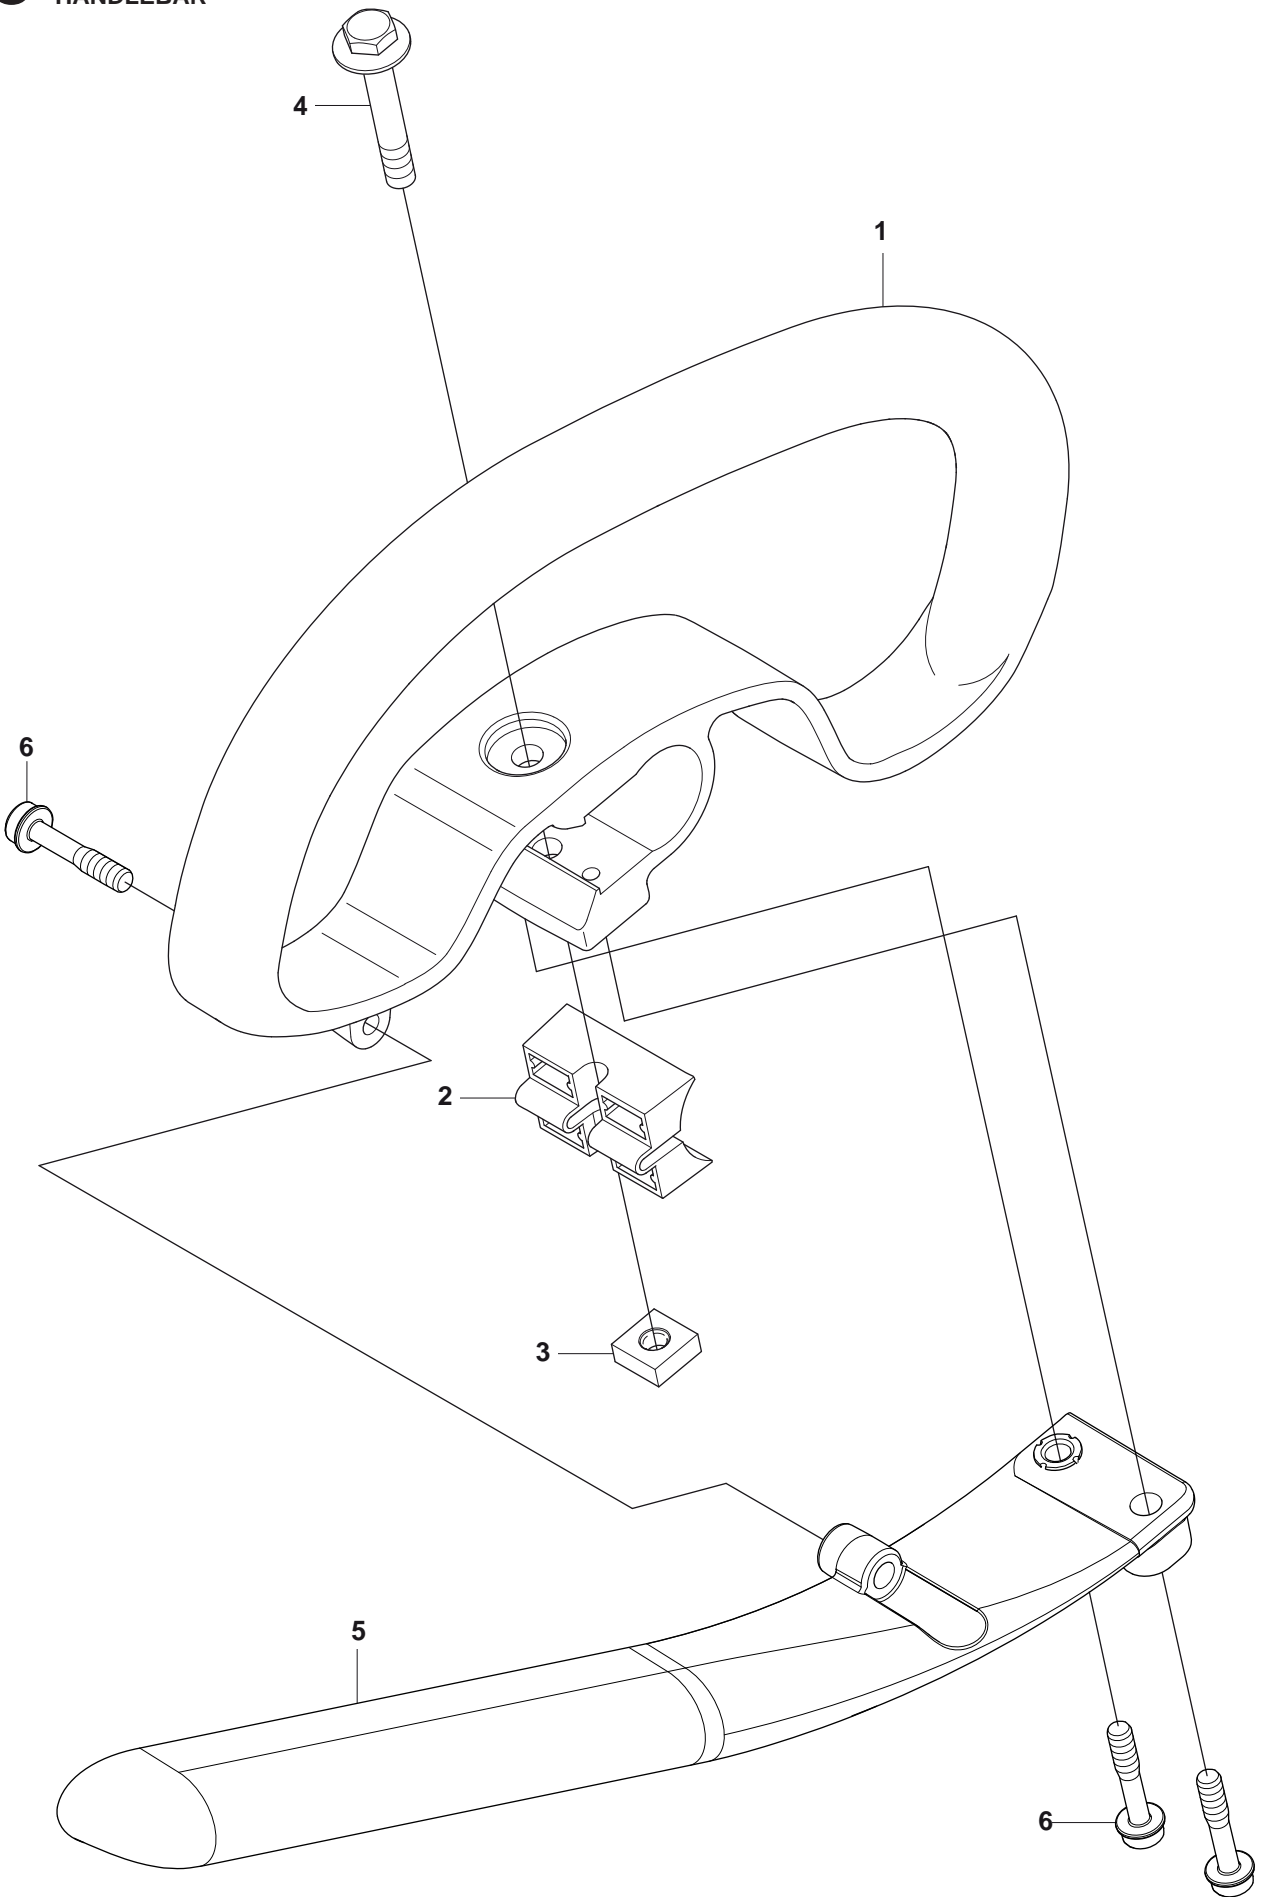

C 553RBX
HANDLEBAR

Position	Article	Quantity	Notes	Kit
1	544 10 10-05	1		
2	544 10 11-01	1		
3	502 19 71-01	1		
4	725 23 78-51	1		
5	503 99 78-03	1		
6	574 18 15-01	3