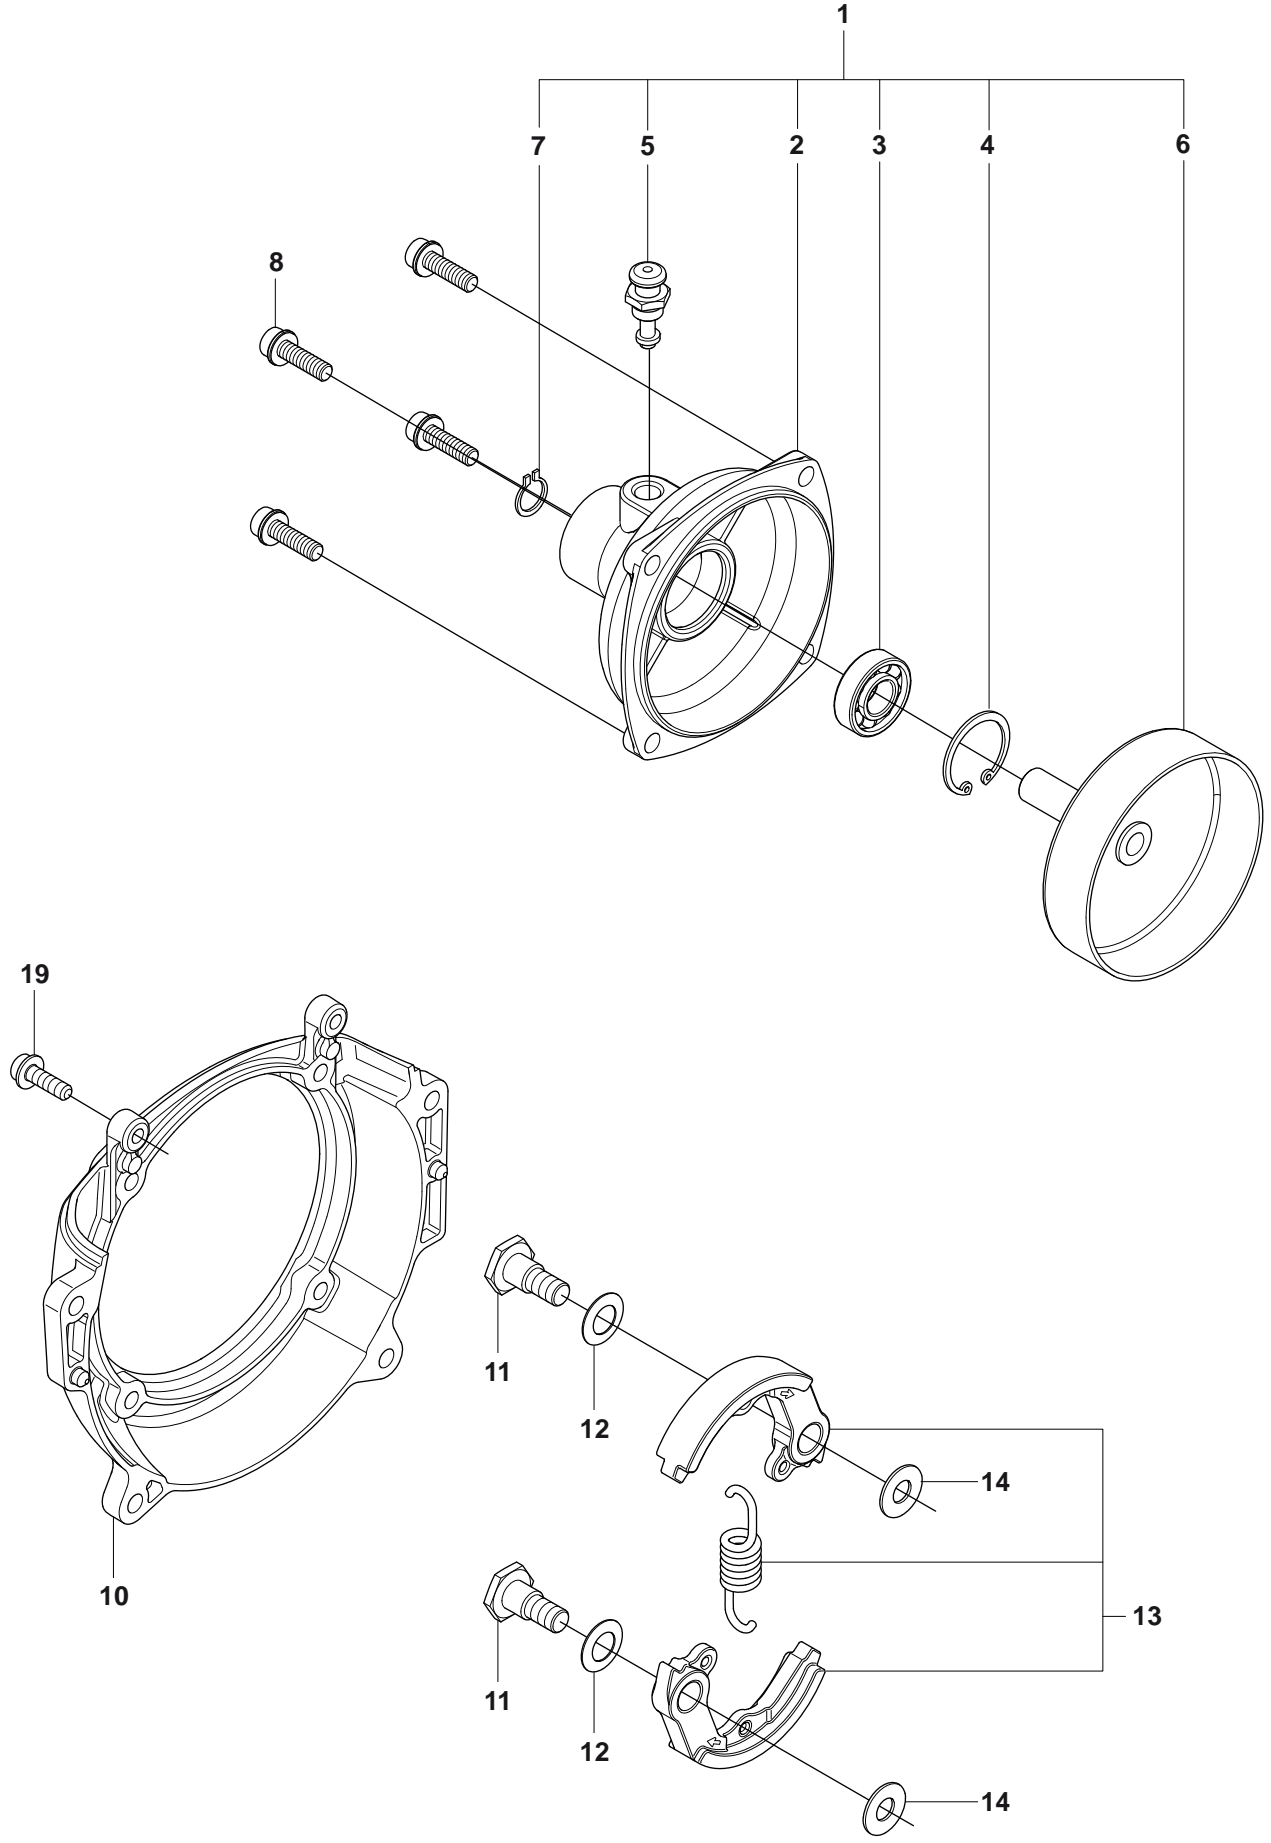

E 553RBX
CLUTCH

Position	Article	Quantity	Notes	Kit
1	526 57 43-01	1		
2	515 53 61-01	1		1
3	529 26 98-01	1		1
4	506 60 99-01	1		1
5	521 60 23-01	1		1
6	515 55 89-01	1		1
7	516 12 41-01	1		1
8	523 01 90-01	4		
9	521 34 79-01	4		
10	525 43 18-01	1		
11	505 29 78-01	2		
12	505 29 81-01	2		
13	521 63 64-01	1		
14	505 29 80-01	2