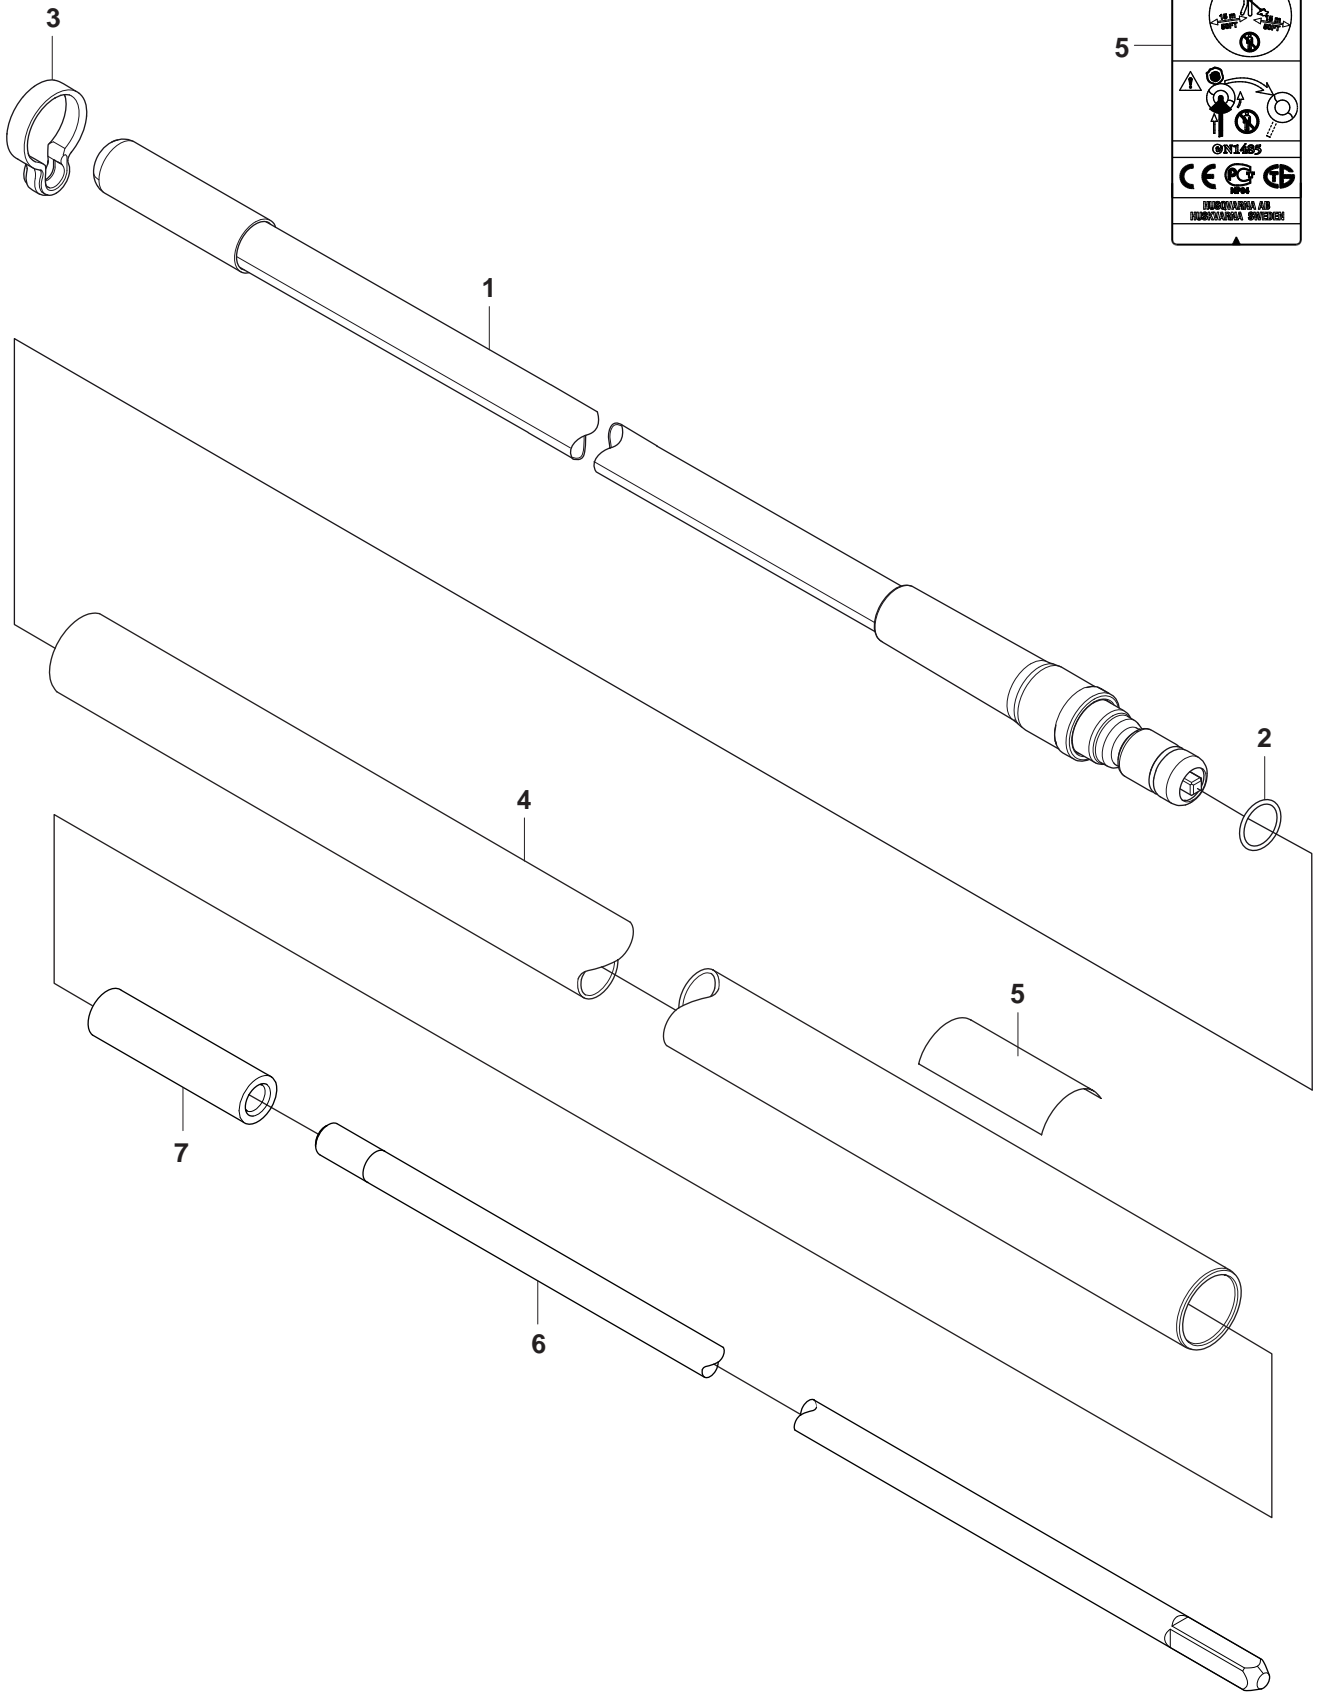

# 553RBX

**Spare parts**

**Ersatzteile**

**Pièces détachées**

**Reserve onderdelen**

**Repuestos**

**Reservdelar**

---

**A** 553RBX  
GEAR

Position	Article	Quantity	Notes	Kit
1	525 34 86-01	1		
2	521 74 65-01	1		
3	537 18 95-01	1		
4	510 24 10-01	1		
5	521 86 20-01	1		1
6	521 86 24-01	1		1
7	525 34 89-01	1		1
8	516 12 41-01	1		1
9	516 12 79-01	1		1
10	516 13 00-01	1		1
11	506 60 99-01	1		1
12	521 86 08-01	1		1
13	516 12 78-01	1		1
14	525 34 88-01	1		1
15	525 34 87-01	1		1
16	516 13 17-01	1		1
17	505 29 40-01	1		1
18	521 52 22-01	1		1
19	525 34 90-01	1		1
20	521 65 60-01	1		1
21	521 66 22-01	1		1
22	502 29 11-01	1		1
23	574 40 44-01	1		

**B** 553RBX  
TUBE & SHAFT

<b>Position</b>	<b>Article</b>	<b>Quantity</b>	<b>Notes</b>	<b>Kit</b>
1	574 50 94-01	1		
2	516 13 65-01	1		
3	523 04 85-01	5		
4	521 66 08-01	1		
5	544 33 08-01	1		
6	574 50 89-01	1		
7	574 50 90-01	1		