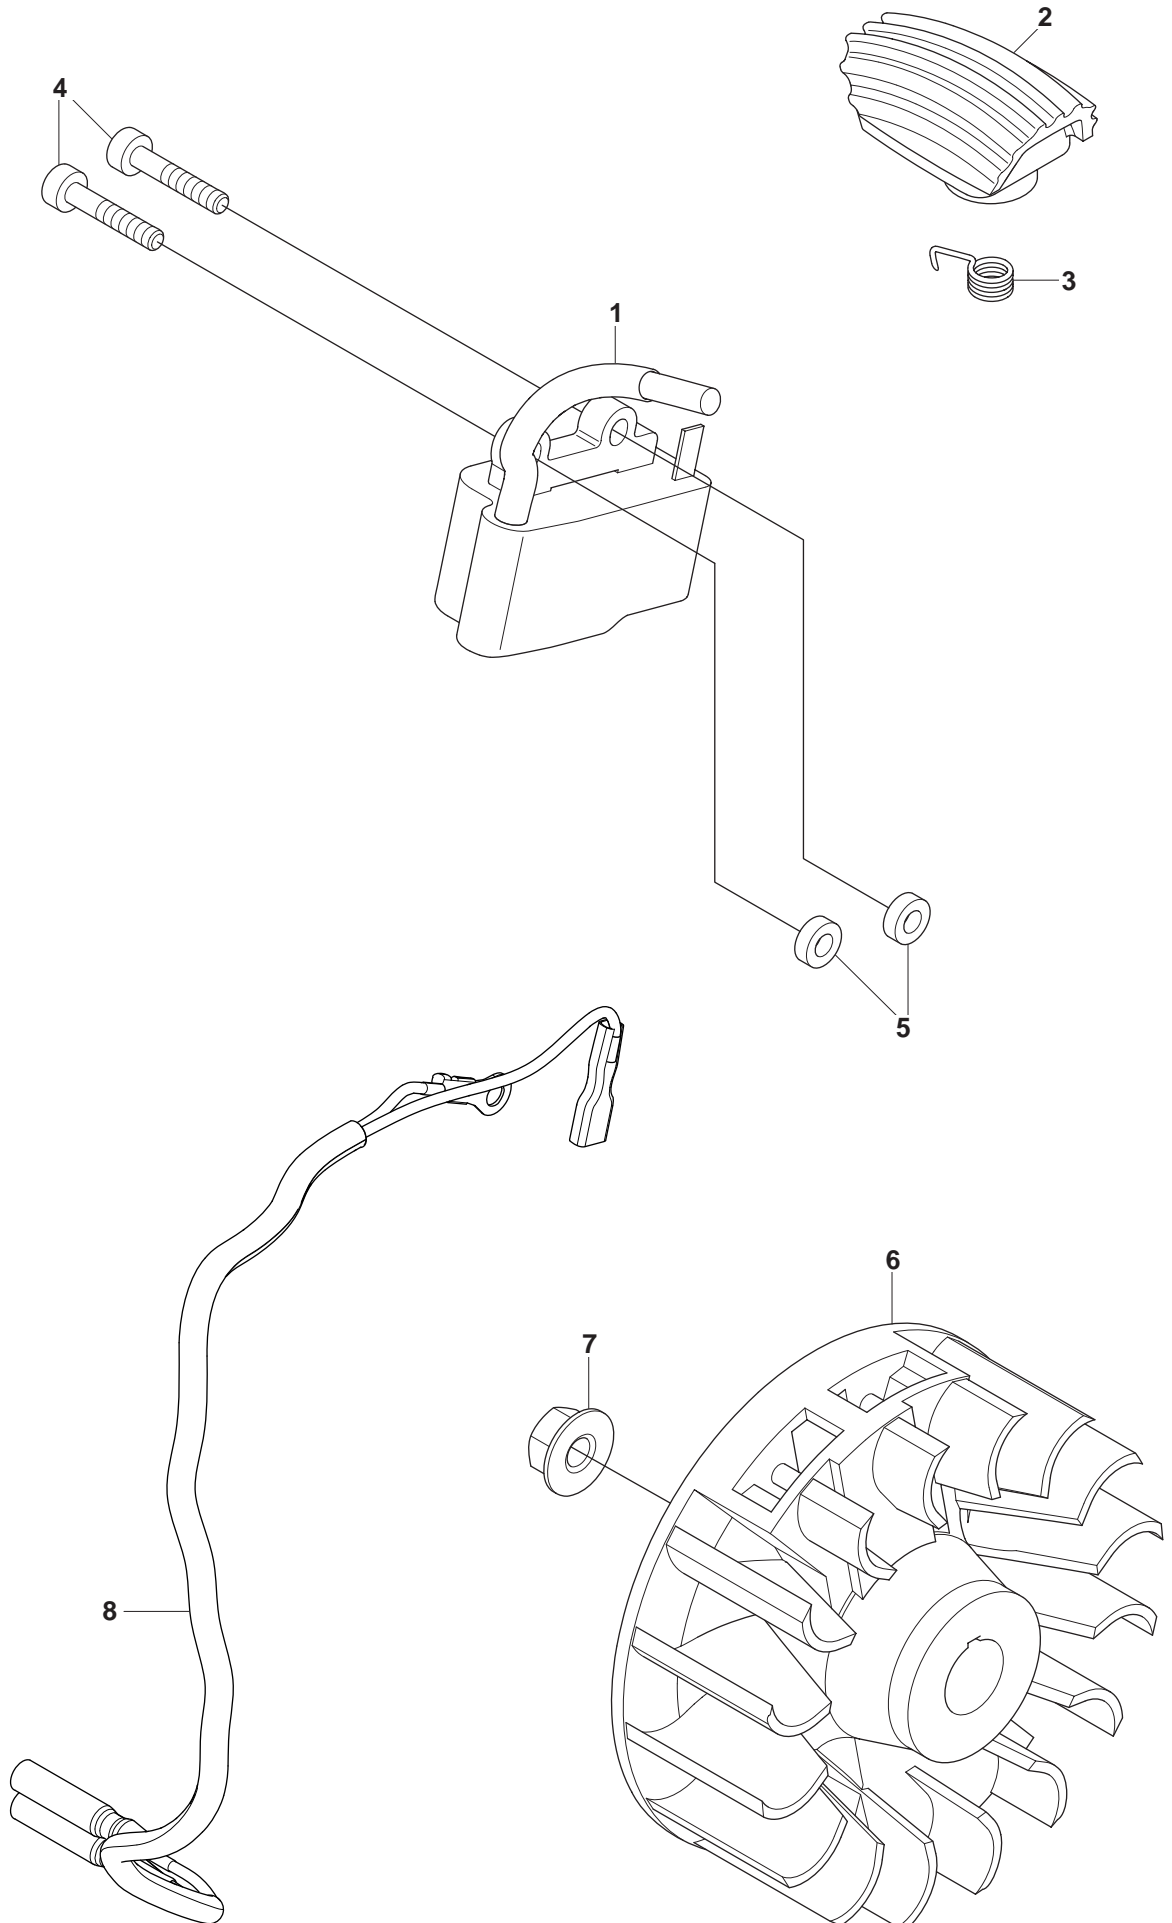

F 553RBX
IGNITION

Position	Article	Quantity	Notes	Kit
1	521 64 87-01	1		
2	521 61 00-01	1		
3	505 29 89-01	1		
4	521 86 09-01	2		
5	506 61 12-01	2		
6	521 64 79-01	1		
7	516 31 39-01	1		
8	512 31 20-01	1