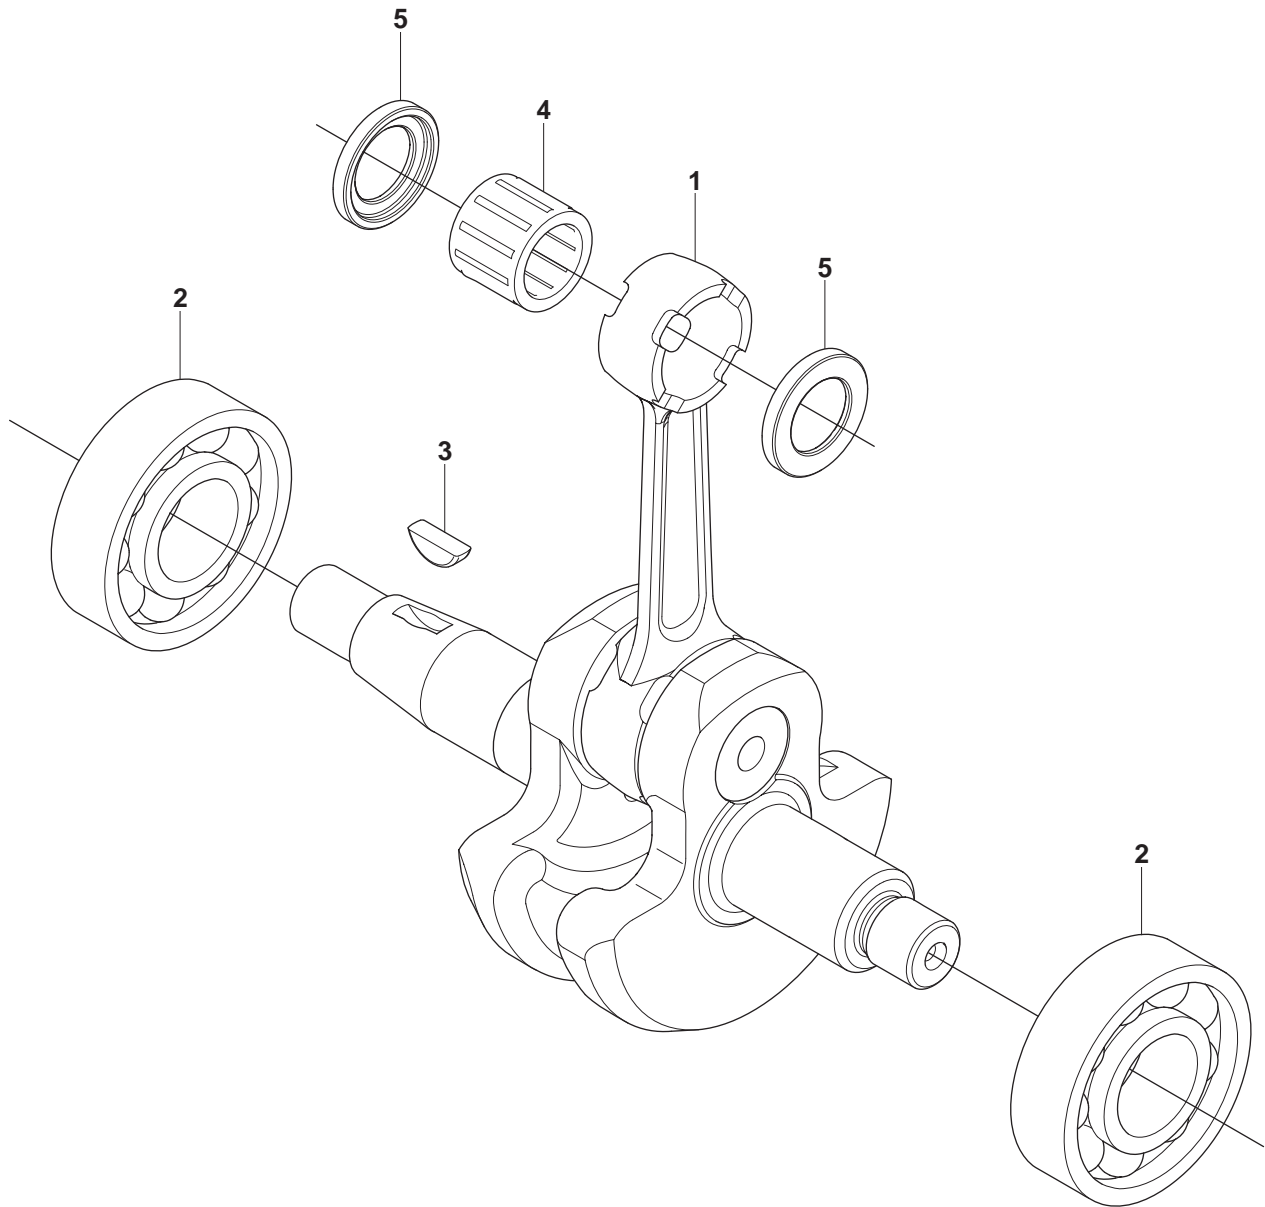

N 553RBX
CRANKSHAFT

Position	Article	Quantity	Notes	Kit
1	521 63 63-01	1		
2	521 52 11-01	2		
3	506 61 07-01	1		
4	516 31 34-01	1		
5	516 81 50-01	2