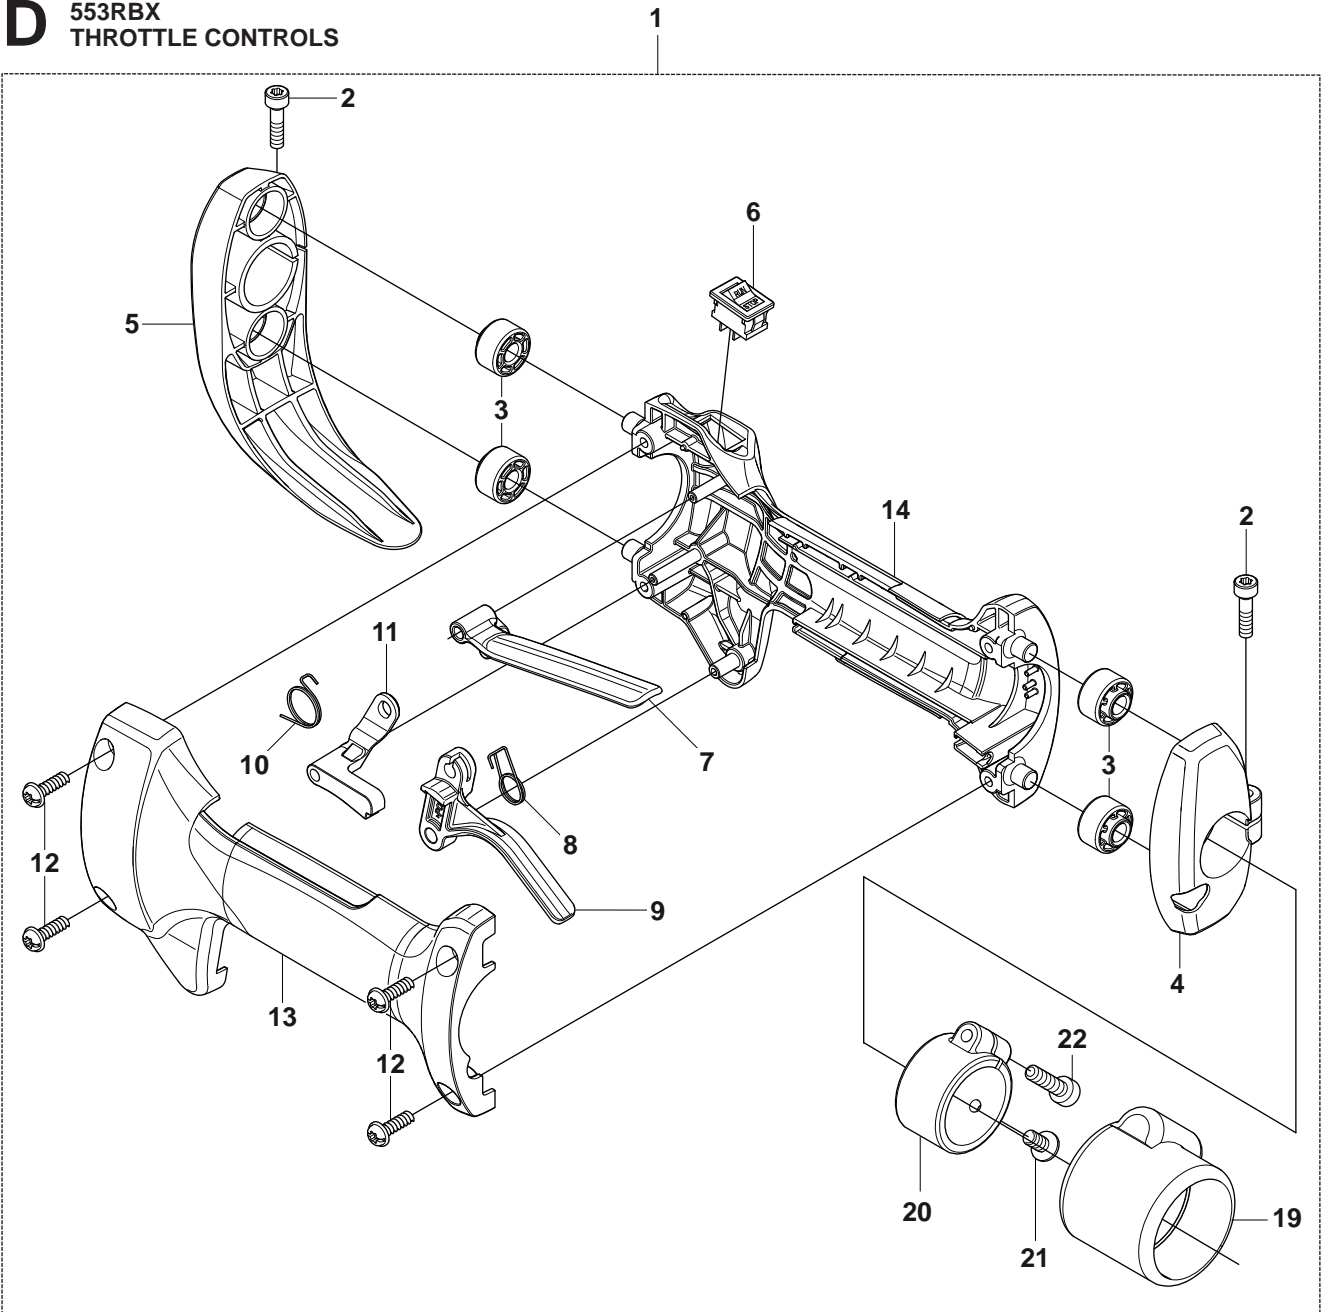

**A** 553RBX  
GEAR

Position	Article	Quantity	Notes	Kit
1	525 34 86-01	1		
2	521 74 65-01	1		
3	537 18 95-01	1		
4	510 24 10-01	1		
5	521 86 20-01	1		1
6	521 86 24-01	1		1
7	525 34 89-01	1		1
8	516 12 41-01	1		1
9	516 12 79-01	1		1
10	516 13 00-01	1		1
11	506 60 99-01	1		1
12	521 86 08-01	1		1
13	516 12 78-01	1		1
14	525 34 88-01	1		1
15	525 34 87-01	1		1
16	516 13 17-01	1		1
17	505 29 40-01	1		1
18	521 52 22-01	1		1
19	525 34 90-01	1		1
20	521 65 60-01	1		1
21	521 66 22-01	1		1
22	502 29 11-01	1		1
23	574 40 44-01	1		

**B** 553RBX  
TUBE & SHAFT

<b>Position</b>	<b>Article</b>	<b>Quantity</b>	<b>Notes</b>	<b>Kit</b>
1	574 50 94-01	1		
2	516 13 65-01	1		
3	523 04 85-01	5		
4	521 66 08-01	1		
5	544 33 08-01	1		
6	574 50 89-01	1		
7	574 50 90-01	1		

## THROTTLE CONTROLS

Position	Article	Quantity	Notes	Kit
1	574 73 51-01	1		
2	506 61 62-01	2		1
3	521 66 77-01	4		1
4	525 41 86-01	1		1
5	574 50 93-01	1		1
6	521 85 16-01	1		1
7	521 66 73-01	1		1
8	521 66 72-01	1		1
9	521 66 70-01	1		1
10	521 66 75-01	1		1
11	521 66 76-01	1		1
12	521 51 79-01	4		1
13	521 66 66-01	1		1
14	521 66 62-01	1		1
15	521 52 58-01	1		
16	574 27 05-01	1		
17	521 52 44-01	1		
18	521 52 86-01	1		
19	574 50 92-01	1		1
20	574 50 91-01	1		1
21	521 51 52-01	1		1
22	506 68 90-01	1		1