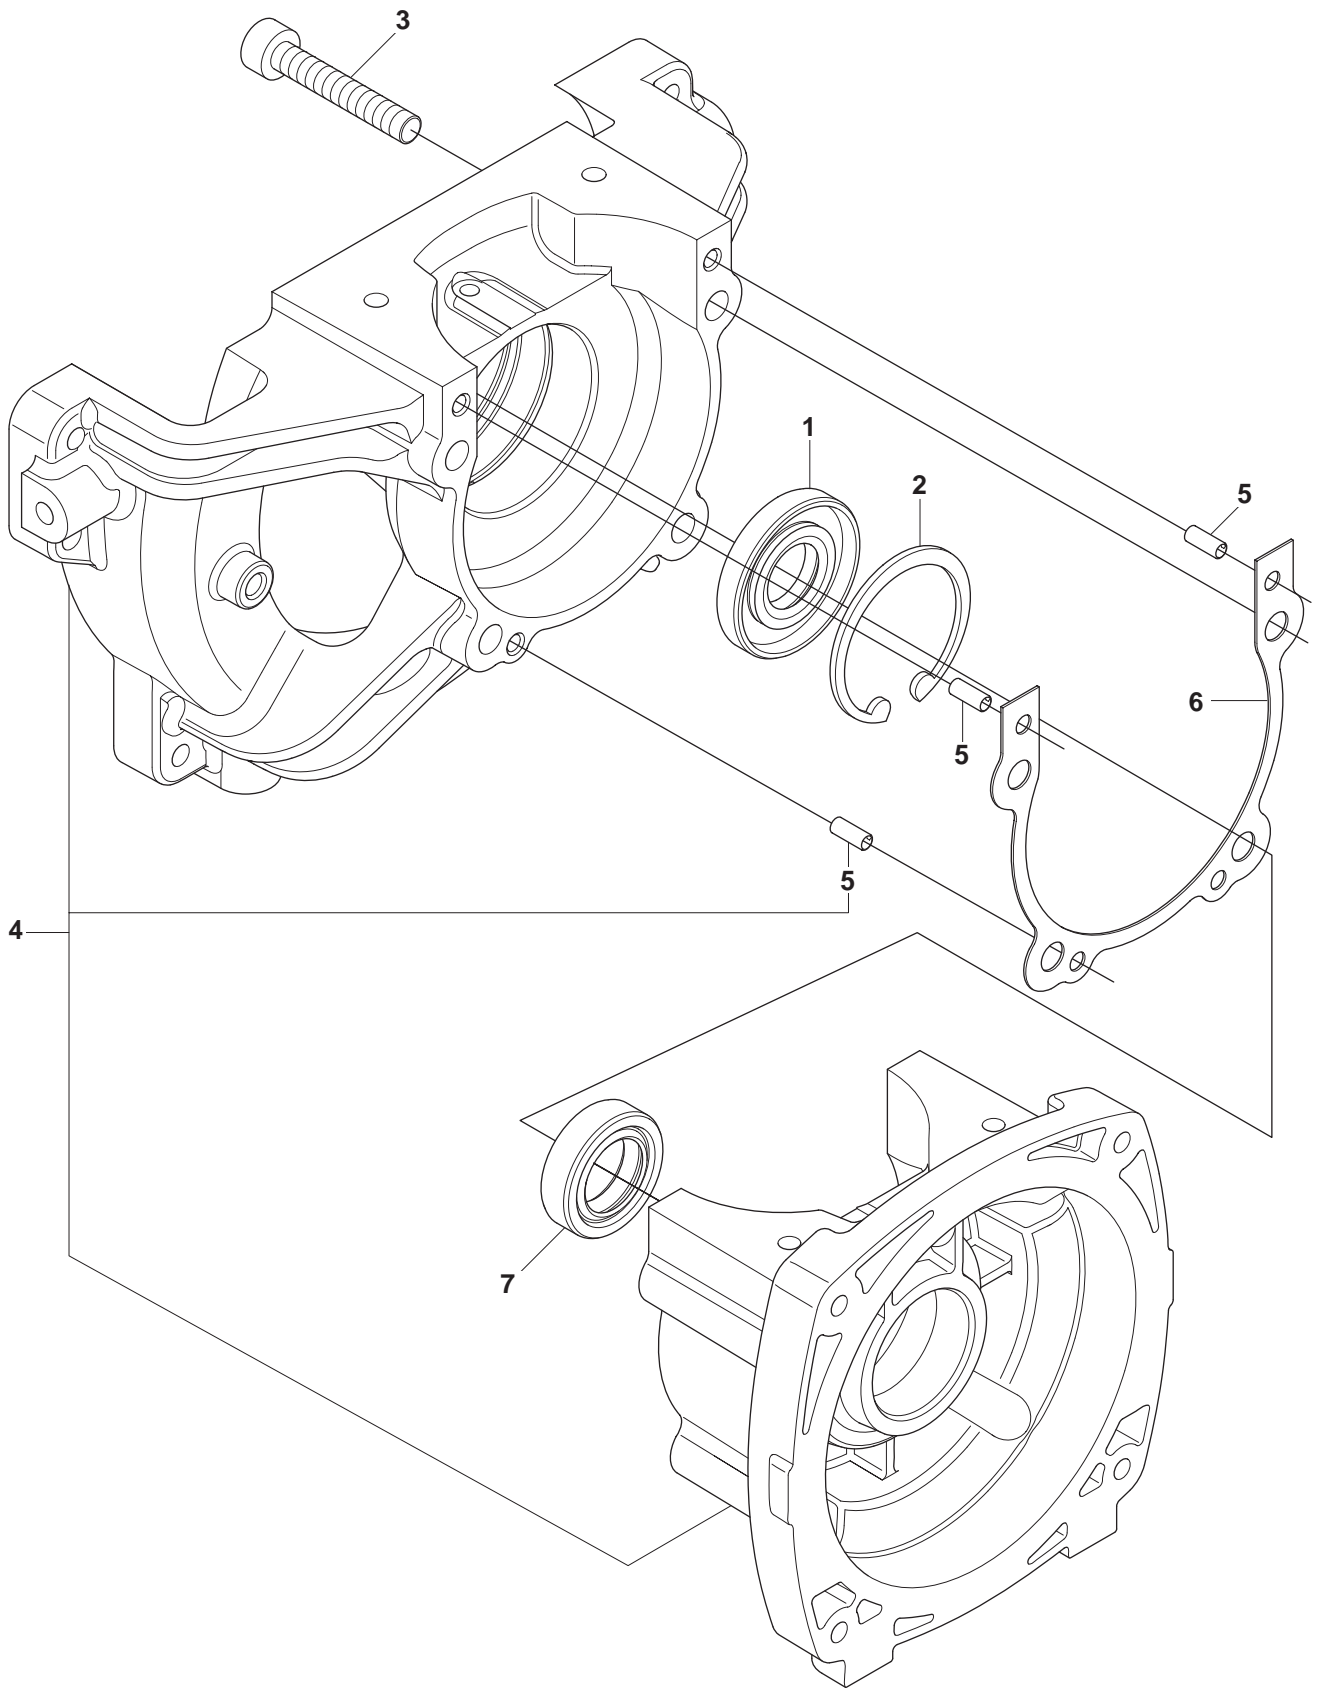

P 553RBX
CRANKCASE

Position	Article	Quantity	Notes	Kit
1	516 31 23-01	1		
2	505 29 40-01	1		
3	521 34 57-01	4		
4	521 63 56-01	1		
5	505 29 61-01	3		4
6	521 74 54-01	1		
7	521 84 01-01	1