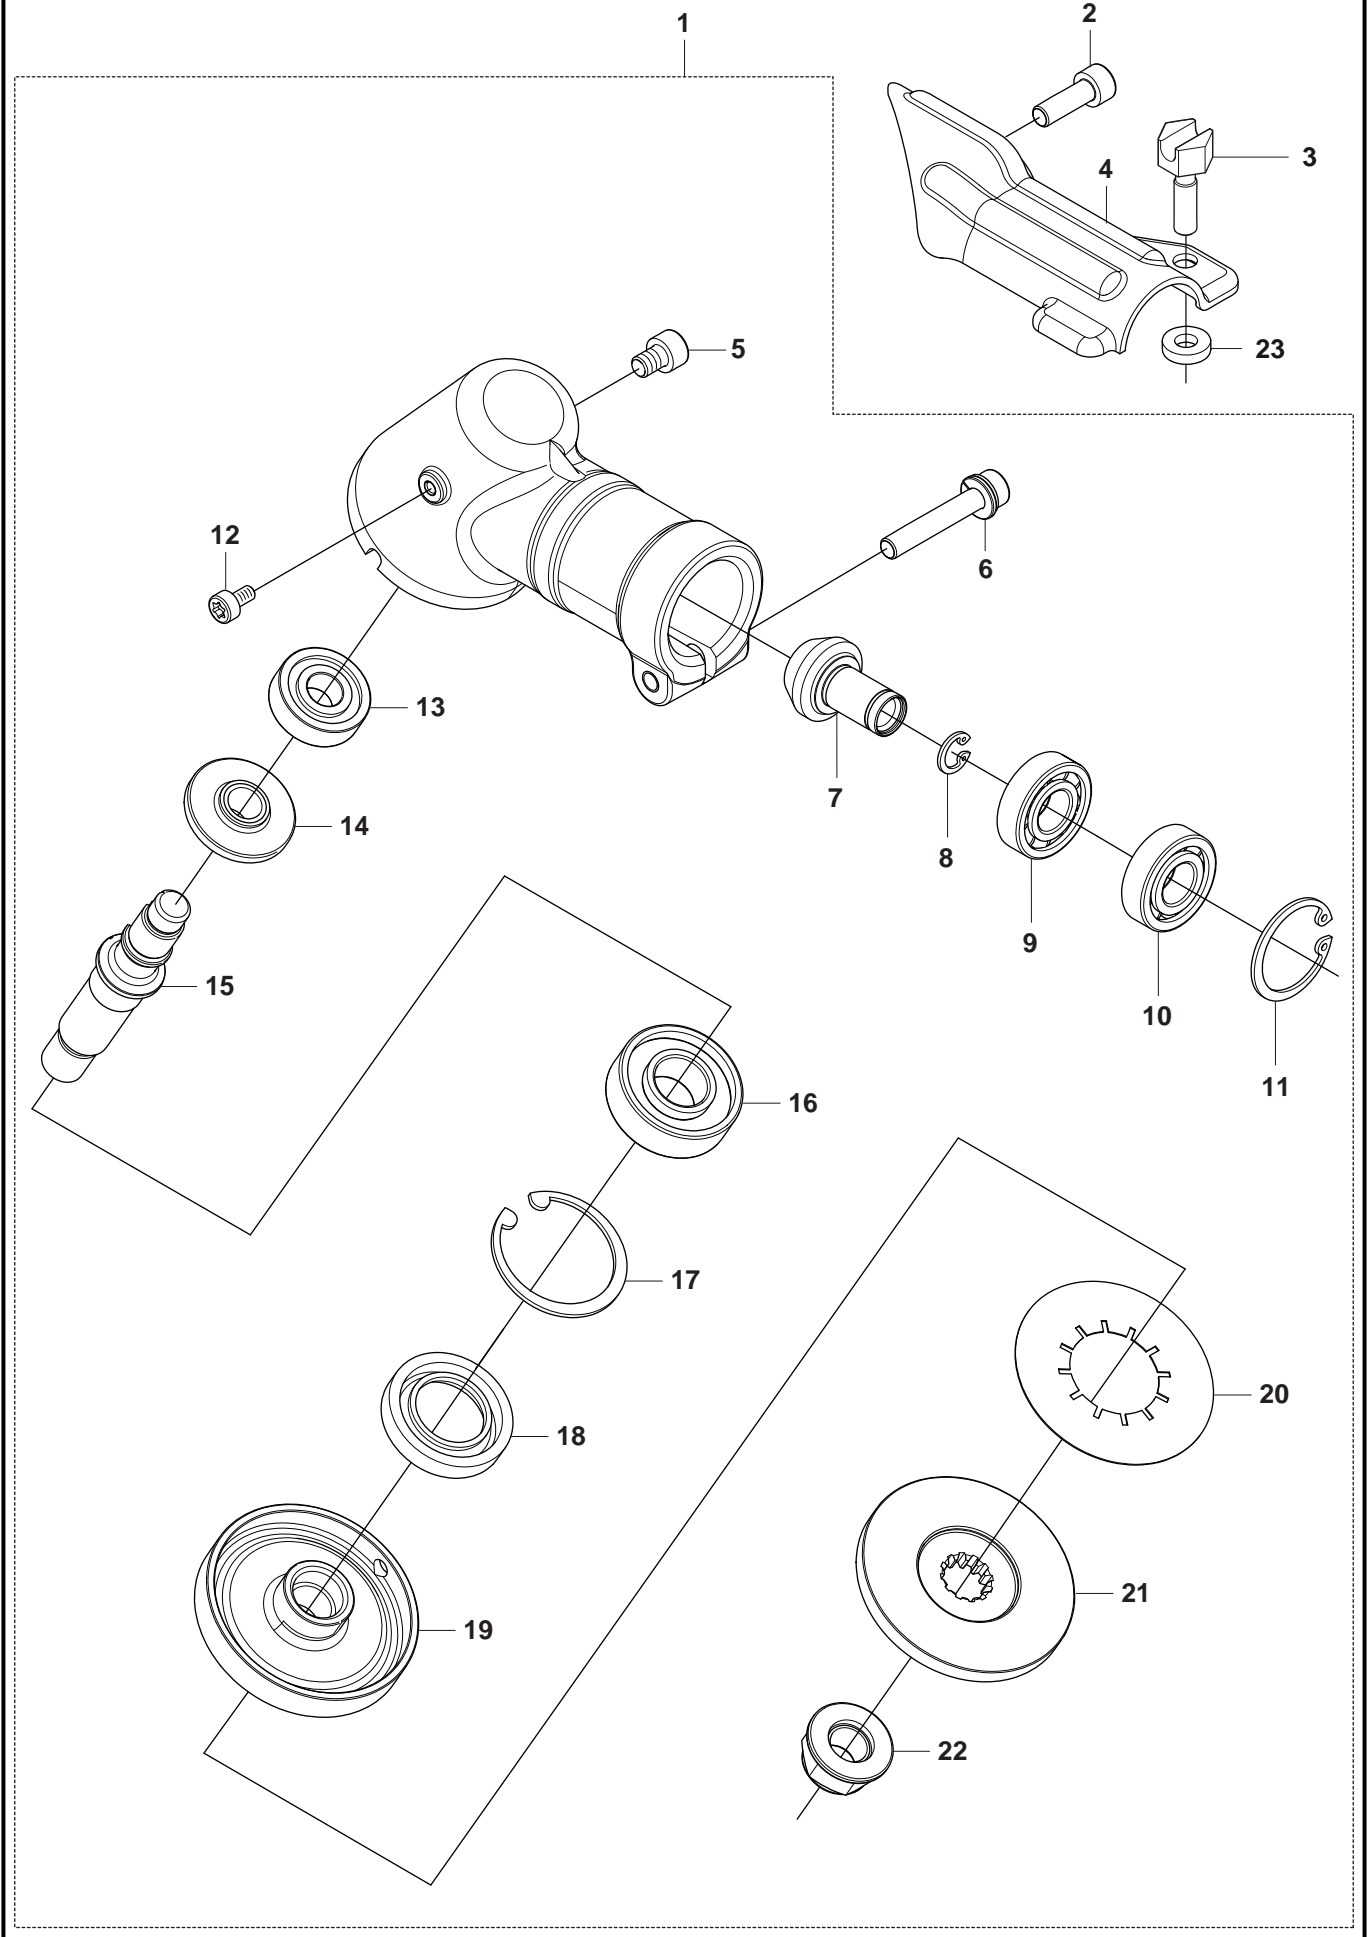

# 553RBX

**Spare parts**

**Ersatzteile**

**Pièces détachées**

**Reserve onderdelen**

**Repuestos**

**Reservdelar**

---

**A** 553RBX  
GEAR

Position	Article	Quantity	Notes	Kit
1	525 34 86-01	1		
2	521 74 65-01	1		
3	537 18 95-01	1		
4	510 24 10-01	1		
5	521 86 20-01	1		1
6	521 86 24-01	1		1
7	525 34 89-01	1		1
8	516 12 41-01	1		1
9	516 12 79-01	1		1
10	516 13 00-01	1		1
11	506 60 99-01	1		1
12	521 86 08-01	1		1
13	516 12 78-01	1		1
14	525 34 88-01	1		1
15	525 34 87-01	1		1
16	516 13 17-01	1		1
17	505 29 40-01	1		1
18	521 52 22-01	1		1
19	525 34 90-01	1		1
20	521 65 60-01	1		1
21	521 66 22-01	1		1
22	502 29 11-01	1		1
23	574 40 44-01	1		

**B** 553RBX  
TUBE & SHAFT

<b>Position</b>	<b>Article</b>	<b>Quantity</b>	<b>Notes</b>	<b>Kit</b>
1	574 50 94-01	1		
2	516 13 65-01	1		
3	523 04 85-01	5		
4	521 66 08-01	1		
5	544 33 08-01	1		
6	574 50 89-01	1		
7	574 50 90-01	1		

## THROTTLE CONTROLS

Position	Article	Quantity	Notes	Kit
1	574 73 51-01	1		
2	506 61 62-01	2		1
3	521 66 77-01	4		1
4	525 41 86-01	1		1
5	574 50 93-01	1		1
6	521 85 16-01	1		1
7	521 66 73-01	1		1
8	521 66 72-01	1		1
9	521 66 70-01	1		1
10	521 66 75-01	1		1
11	521 66 76-01	1		1
12	521 51 79-01	4		1
13	521 66 66-01	1		1
14	521 66 62-01	1		1
15	521 52 58-01	1		
16	574 27 05-01	1		
17	521 52 44-01	1		
18	521 52 86-01	1		
19	574 50 92-01	1		1
20	574 50 91-01	1		1
21	521 51 52-01	1		1
22	506 68 90-01	1		1