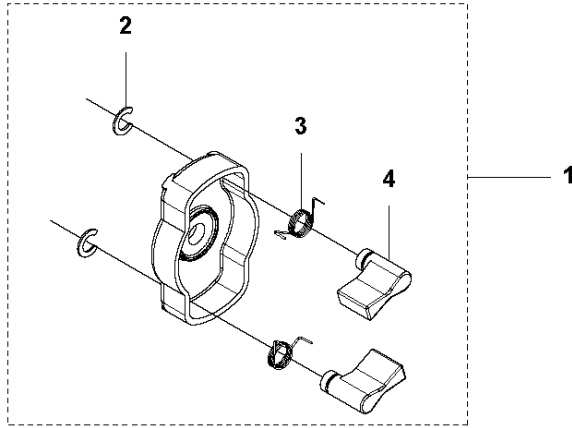

J2 525 LK, RJX, RXT, RX, RK
STARTER

STARTER

525 RX

Ref	Part No	Description	Remark	QTY	KIT
1	581 14 65-01	STARTER PULLEY		1	
2	521 60 04-01	E-RING		2	1
3	521 60 03-01	SPRING		2	1
4	521 60 02-01	RATCHET		2	1
5	577 84 92-01	STARTER ASSY		1	
6	521 60 00-01	SCREW		1	5
7	576 40 12-01	PULLEY		1	5
8	577 13 41-01	SPRING		1	5
9	577 84 87-01	ROPE		1	5
10	577 84 88-01	REEL		1	5
11	504 11 50-01	SPRING.SPIRAL		1	5
12	575 48 95-01	STARTER HANDLE		1	5
13	577 81 54-01	BOLT		3	
14	579 36 96-01	DECAL		1