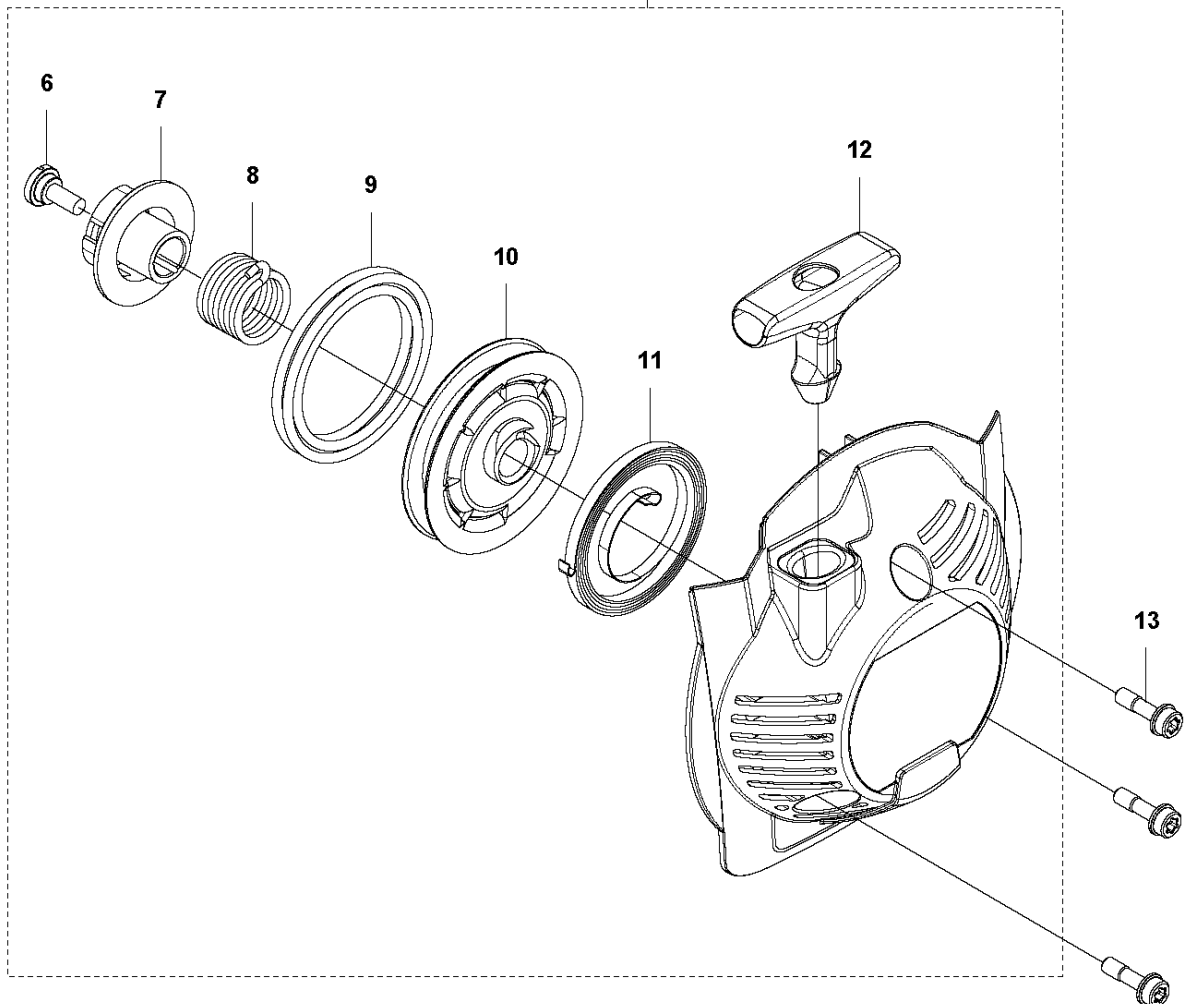

J2 525 LK, RJX, RXT, RX, RK
STARTER

STARTER

525 RX

Ref	Part No	Description	Remark	QTY	KIT
1	581 14 65-01	STARTER PULLEY		1	
2	521 60 04-01	E-RING		2	1
3	521 60 03-01	SPRING		2	1
4	521 60 02-01	RATCHET		2	1
5	577 84 92-01	STARTER ASSY		1	
6	521 60 00-01	SCREW		1	5
7	576 40 12-01	PULLEY		1	5
8	577 13 41-01	SPRING		1	5
9	577 84 87-01	ROPE		1	5
10	577 84 88-01	REEL		1	5
11	504 11 50-01	SPRING.SPIRAL		1	5
12	575 48 95-01	STARTER HANDLE		1	5
13	577 81 54-01	BOLT		3	
14	579 36 96-01	DECAL		1