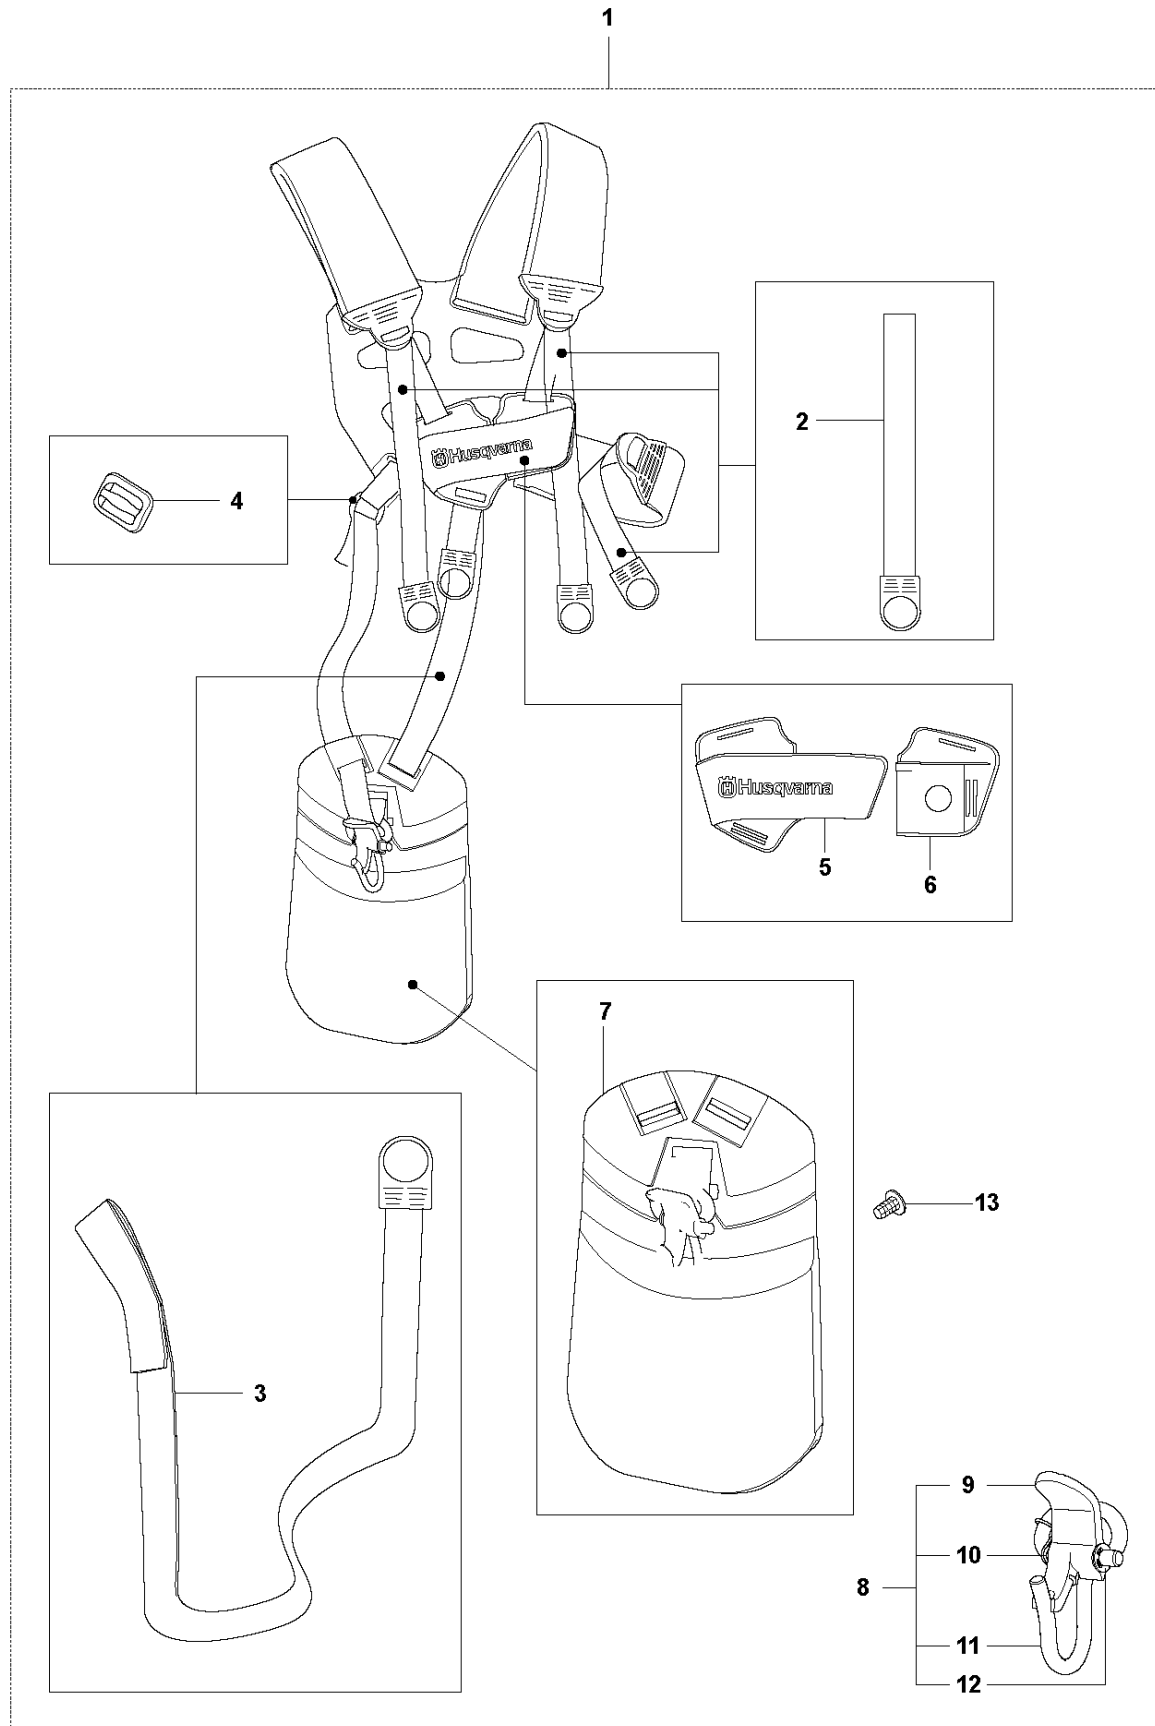

T Duo Balance
HARNESS

HARNES

327 RDX, from 2012-01 -

Ref	Part No	Description	Remark	QTY KIT	
1	537 27 57-01	HARNES		1	
1	537 27 57-03	HARNES	US	1	1
2	503 99 61-01	BAND		3	1
3	503 99 61-03	BAND		1	1
4	537 11 35-01	RETAINER		1	1
5	537 28 84-01	FRONT PIECE		1	1
6	537 28 83-01	FRONT PIECE		1	1
7	537 27 59-01	HIP PAD		1	1
8	502 02 28-01	HOOK		1	1
9	502 02 30-02	LOCK		1	1,8
10	586 34 10-01	SPRING		1	1,8
11	502 02 29-02	HOOK		1	1,8
12	735 31 09-20	E-CLIP		1	1,8
13	537 17 54-01	HIP PAD		3	1