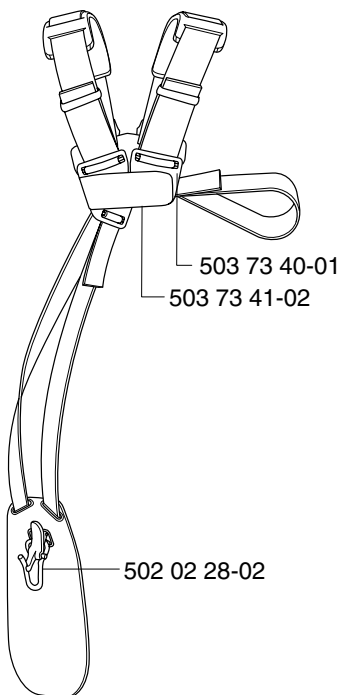

*compl 503 93 42-02
326Rx

*compl 503 97 71-01
326L
326Lx
326LDx

T Accessories
Zubehöre
Accessoires
Acessorios
Tillbehör

*compl 501 78 33-01

compl 503 73 63-03
compl 503 73 63-04 (USA)

U compl 503 28 31-11

ZAMA C1Q - EL 12

(1) 531 00 45-52
Set of gaskets
Dichtungssatz
Juego de juntas
Jeu de joints
Packningssats

(2) 531 00 45-53
Repairkit
Reparatursatz
Juego de reparación
Kit de réparation
Reparationsssats

For Husqvarna Parts Call 606-678-9623 or 606-561-4983

N = New part, Neues teil
Nouvelle piece, Nueva pieza
Ny detalj

For Husqvarna Parts Call 606-678-9623 or 606-561-4983

326C, 326CX, 326L, 326LX, 326LDX, 326RX

PART NUMBER	SQUARE NOTE	PART NUMBER	SQUARE NOTE	PART NUMBER	SQUARE NOTE	PART NUMBER	SQUARE NOTE
738 21 99-01	H						
738 22 96-15	H						
740 42 06-00	E						
740 68 11-21	K						