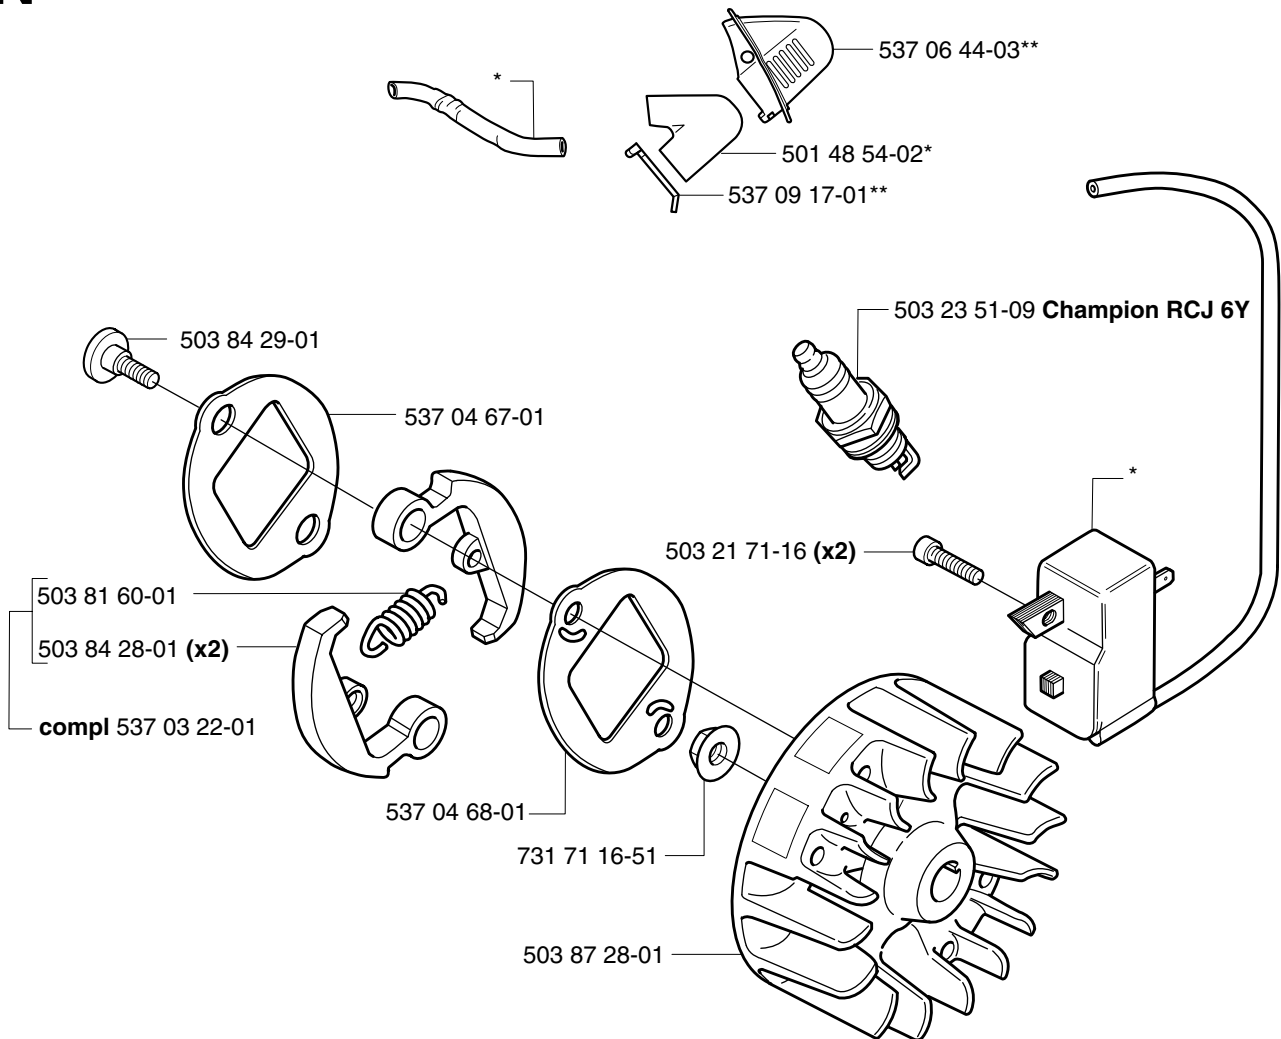

N *compl 537 04 23-01

**compl 537 06 33-02 (Lx, Rx)