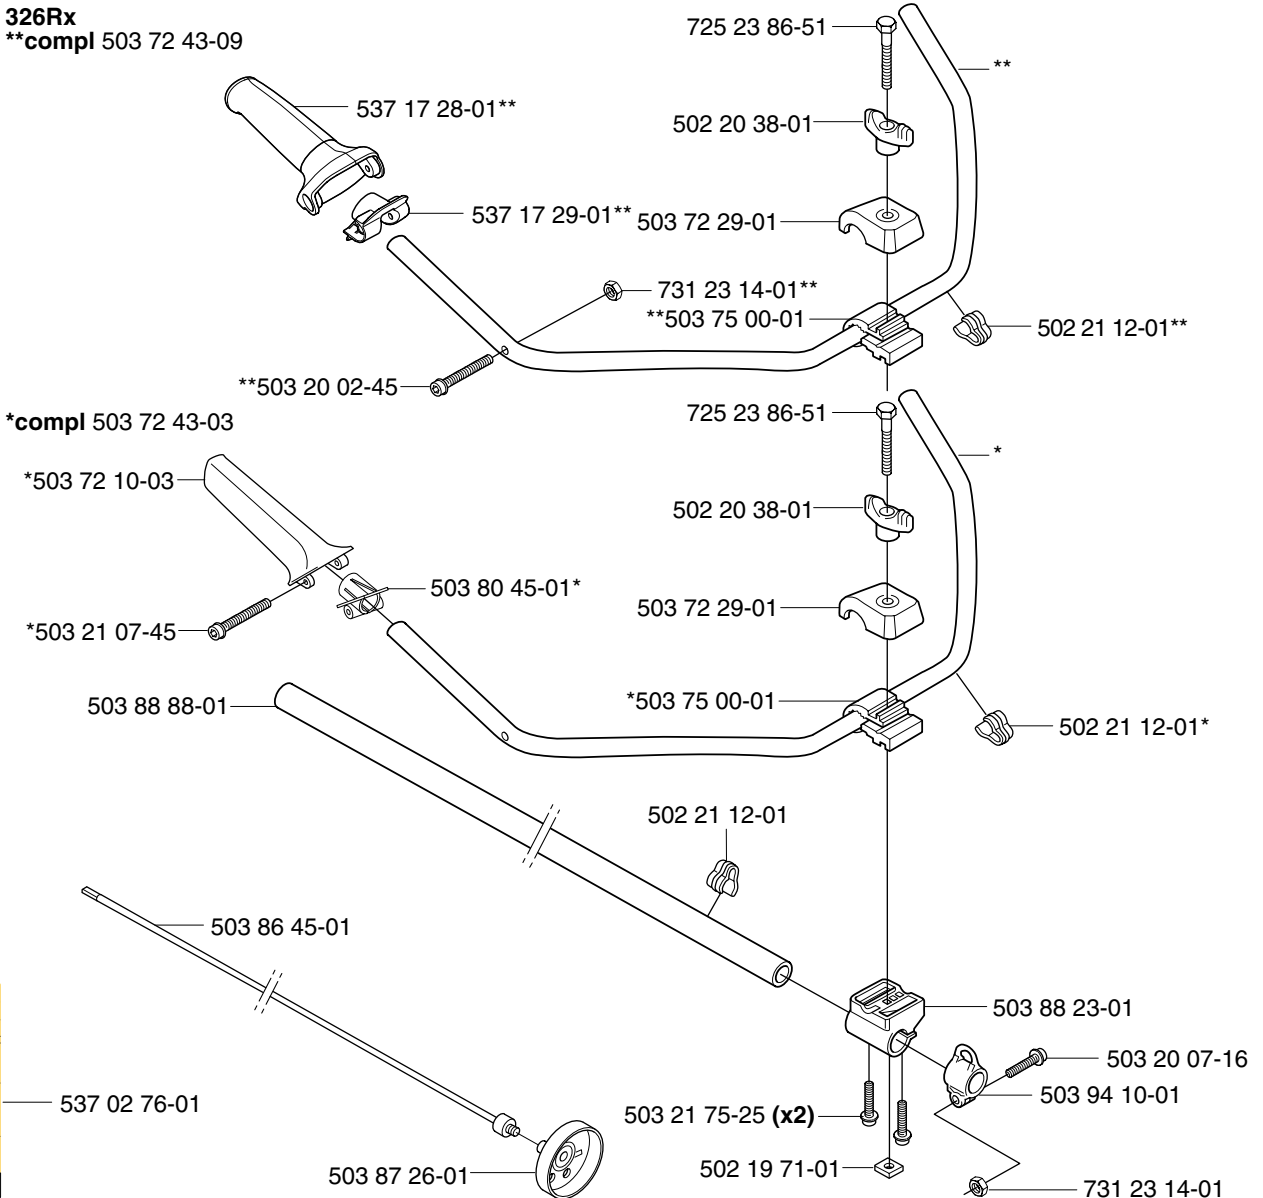

Spare parts

Ersatzteile

Pièces détachées

Reserve onderdelen

Repuestos

Reservdelar

106 29 54-61

A 326C

503 79 56-01 537 02 76-03

A 326Cx
*compl 537 07 65-01

503 79 56-01 537 02 76-03

B 326L
326Lx

C 326Rx
**compl 503 72 43-09

D 326LDx

503 79 56-01 537 02 76-01

E 326C, L
326Cx, Lx
*compl 503 85 29-02

F 326Rx
*compl 537 18 35-01

G 326Rx
*compl 502 19 58-13

H

*compl 503 94 11-01

J

K

L

**compl 503 87 33-02

N = New part, Neues teil
Nouvelle piece, Nueva pieza
Ny detalj

For Husqvarna Parts Call 606-678-9623 or 606-561-4983

326C, 326CX, 326L, 326LX, 326LDX, 326RX

PART NUMBER	SQUARE NOTE	PART NUMBER	SQUARE NOTE	PART NUMBER	SQUARE NOTE	PART NUMBER	SQUARE NOTE
738 21 99-01	H						
738 22 96-15	H						
740 42 06-00	E						
740 68 11-21	K						