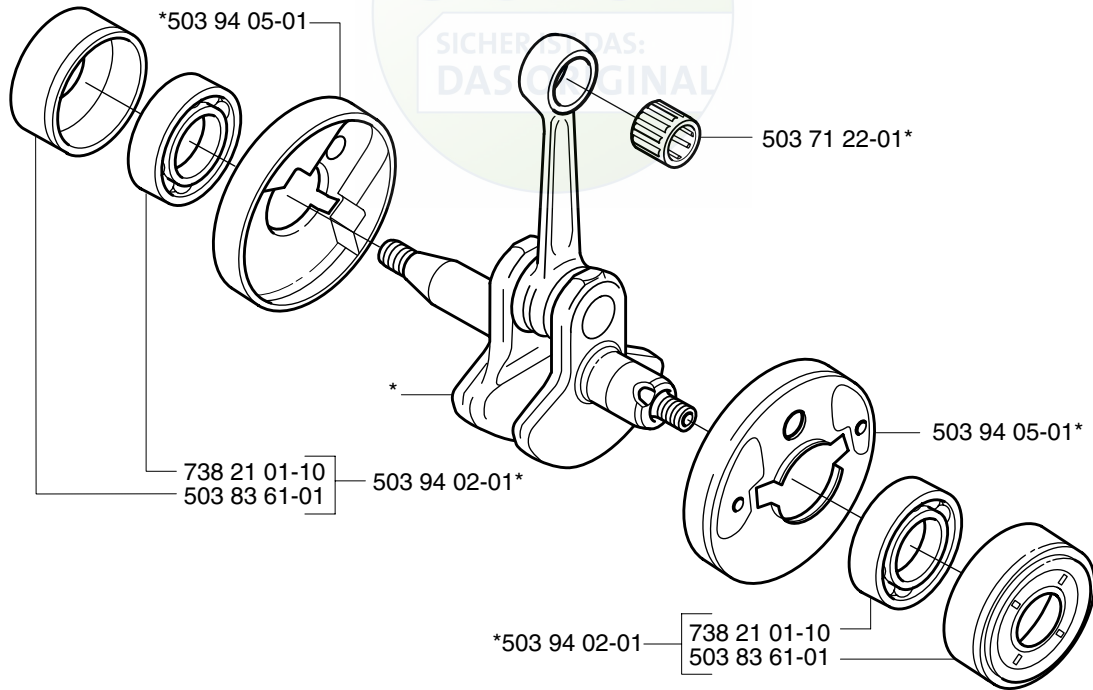

R

*compl 503 85 24-74