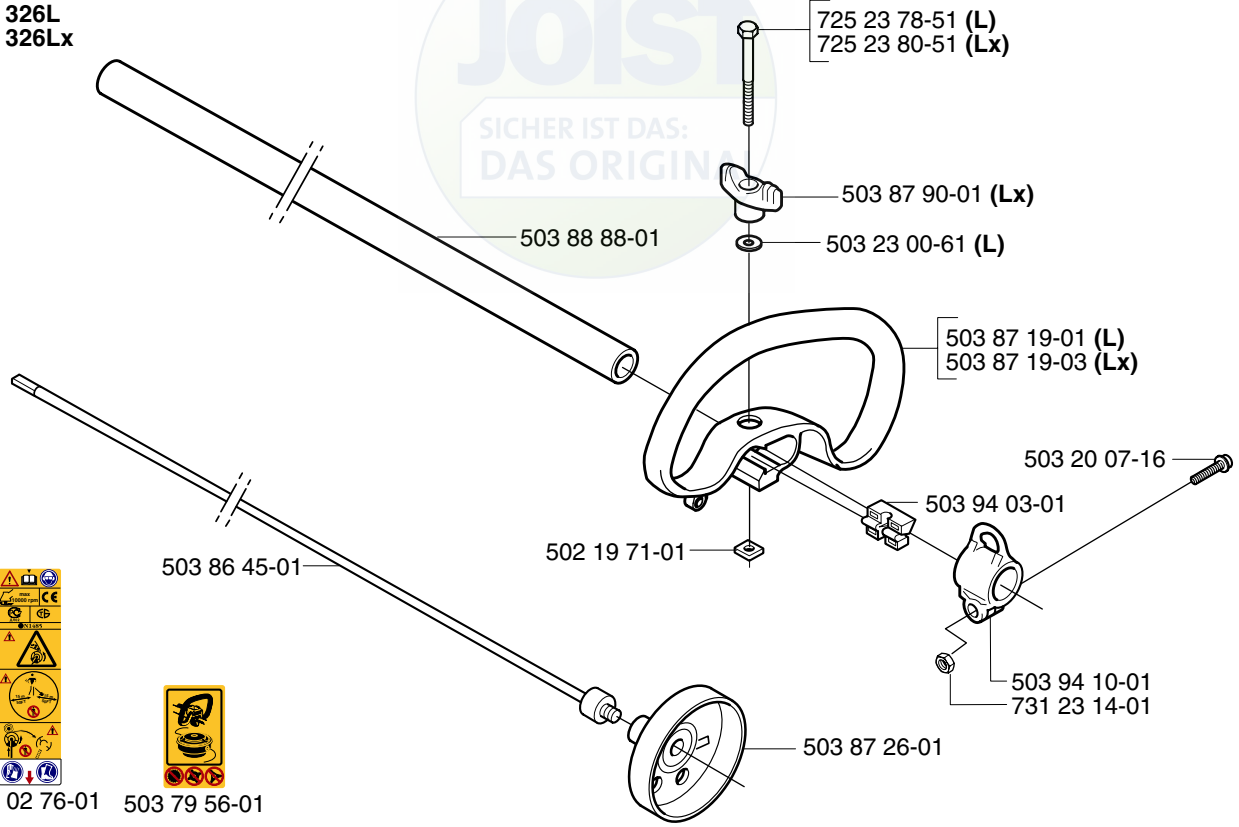

503 79 56-01 537 02 76-03

A 326Cx
*compl 537 07 65-01

503 79 56-01 537 02 76-03

B 326L
326Lx

C 326Rx
**compl 503 72 43-09

D 326LDx

503 79 56-01 537 02 76-01

E 326C, L
326Cx, Lx
*compl 503 85 29-02

N = New part, Neues teil
Nouvelle piece, Nueva pieza
Ny detalj

For Husqvarna Parts Call 606-678-9623 or 606-561-4983

326C, 326CX, 326L, 326LX, 326LDX, 326RX

PART NUMBER	SQUARE NOTE	PART NUMBER	SQUARE NOTE	PART NUMBER	SQUARE NOTE	PART NUMBER	SQUARE NOTE
738 21 99-01	H						
738 22 96-15	H						
740 42 06-00	E						
740 68 11-21	K						