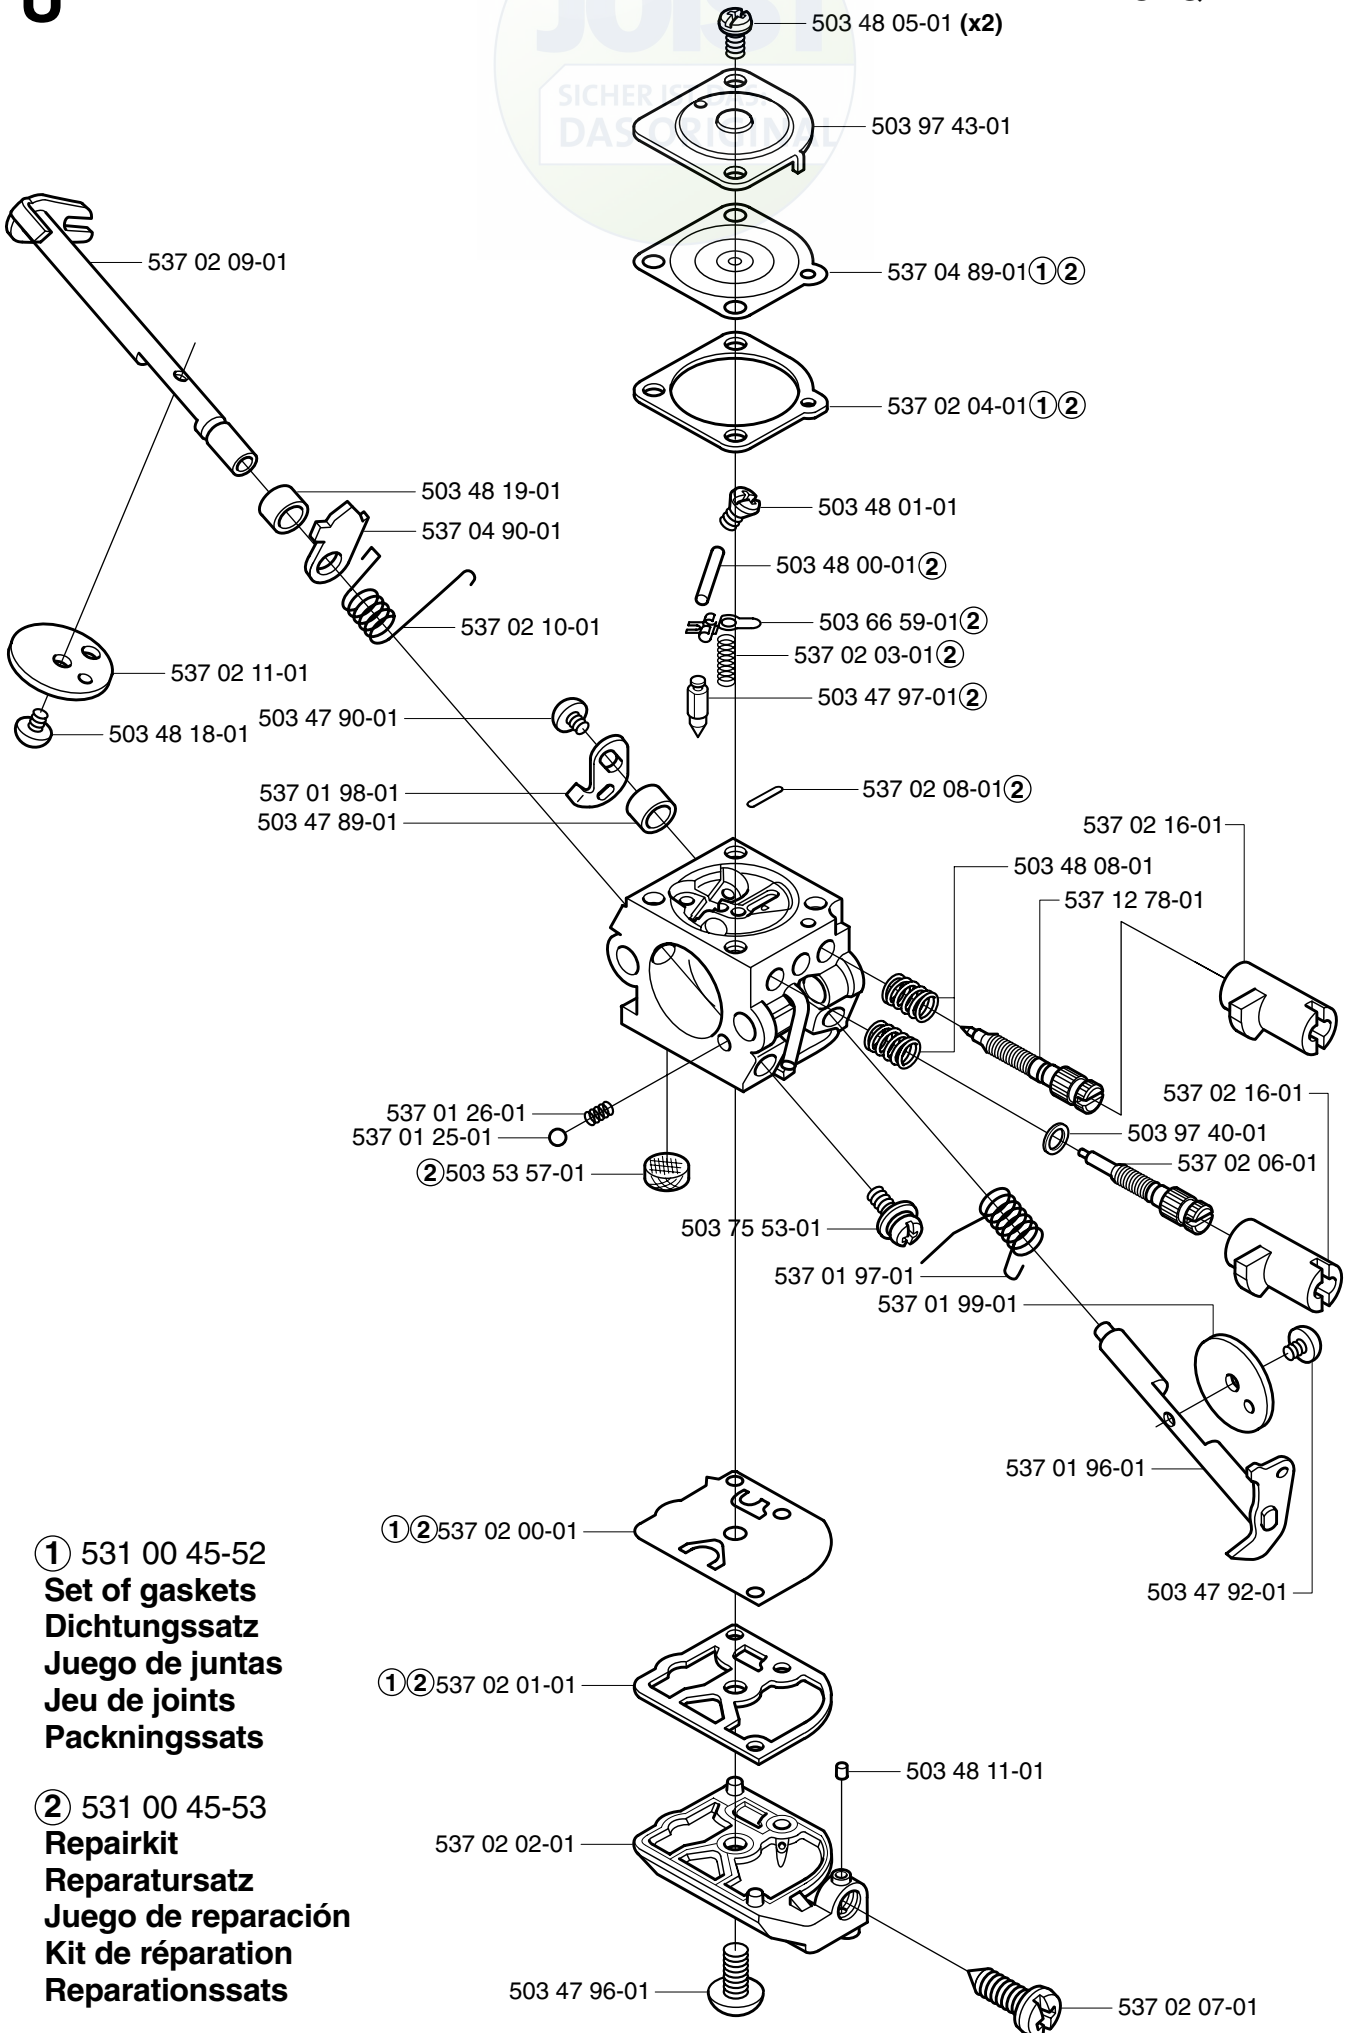

U compl 503 28 31-11

ZAMA C1Q - EL 12

(1) 531 00 45-52
Set of gaskets
Dichtungssatz
Juego de juntas
Jeu de joints
Packningssats

(2) 531 00 45-53
Repairkit
Reparatursatz
Juego de reparación
Kit de réparation
Reparationsssats