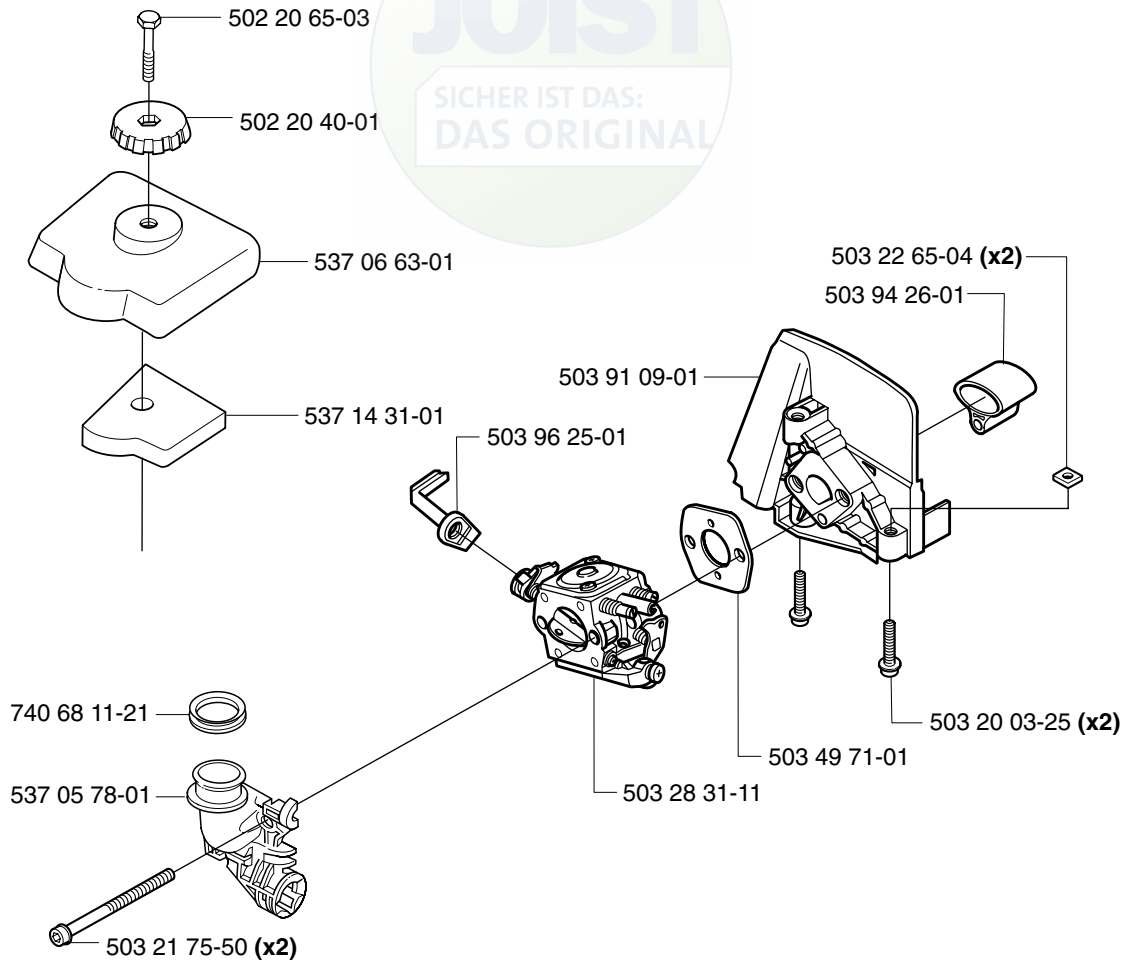

K

L

**compl 503 87 33-02

*compl 503 85 28-01