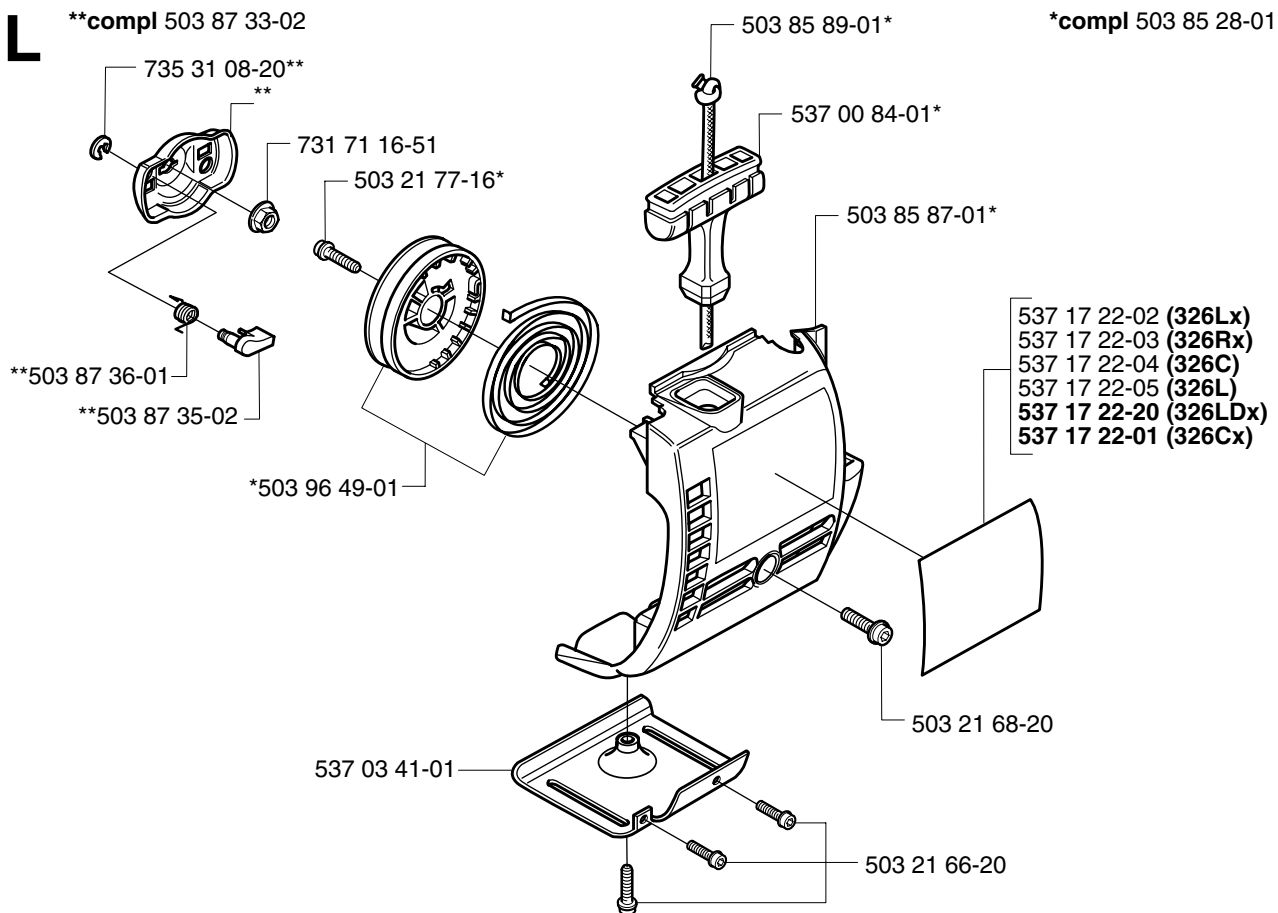

L

**compl 503 87 33-02

*compl 503 85 28-01