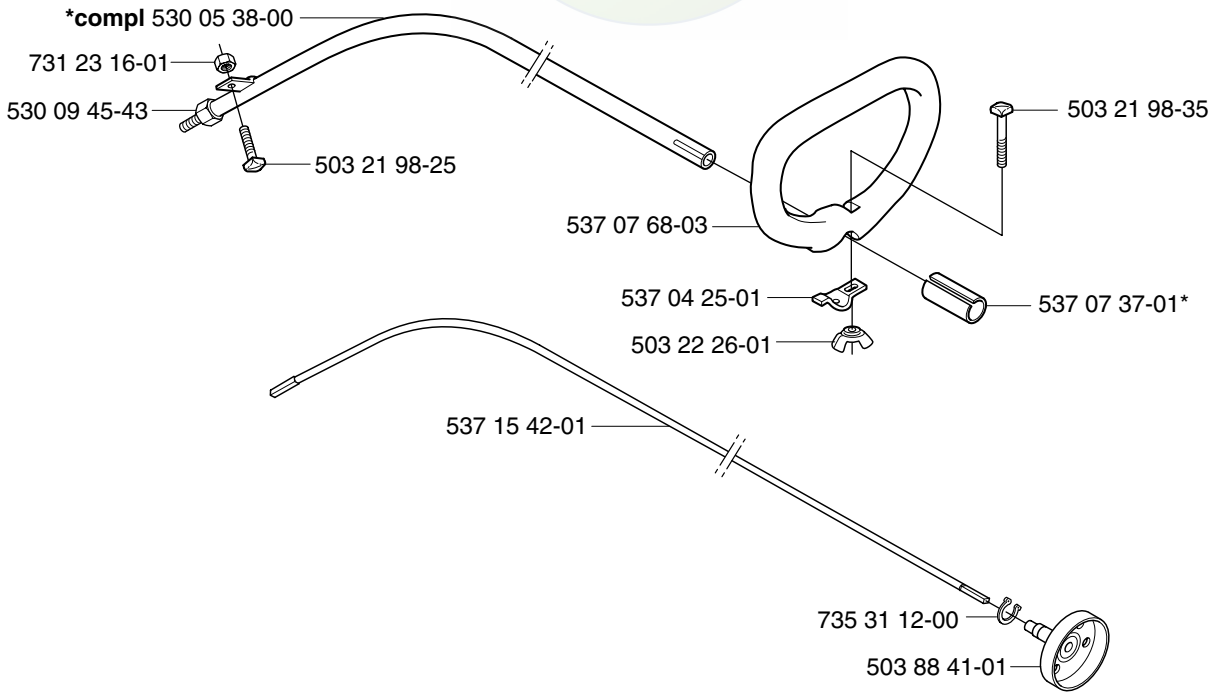

Spare parts

Ersatzteile

Pièces détachées

Reserve onderdelen

Repuestos

Reservdelar

106 29 54-61

A 326C

503 79 56-01 537 02 76-03

A 326Cx
*compl 537 07 65-01

503 79 56-01 537 02 76-03

B 326L
326Lx

C 326Rx
**compl 503 72 43-09

D 326LDx

503 79 56-01 537 02 76-01

E 326C, L
326Cx, Lx
*compl 503 85 29-02

N = New part, Neues teil
Nouvelle piece, Nueva pieza
Ny detalj

For Husqvarna Parts Call 606-678-9623 or 606-561-4983

326C, 326CX, 326L, 326LX, 326LDX, 326RX

PART NUMBER	SQUARE NOTE	PART NUMBER	SQUARE NOTE	PART NUMBER	SQUARE NOTE	PART NUMBER	SQUARE NOTE
738 21 99-01	H						
738 22 96-15	H						
740 42 06-00	E						
740 68 11-21	K						