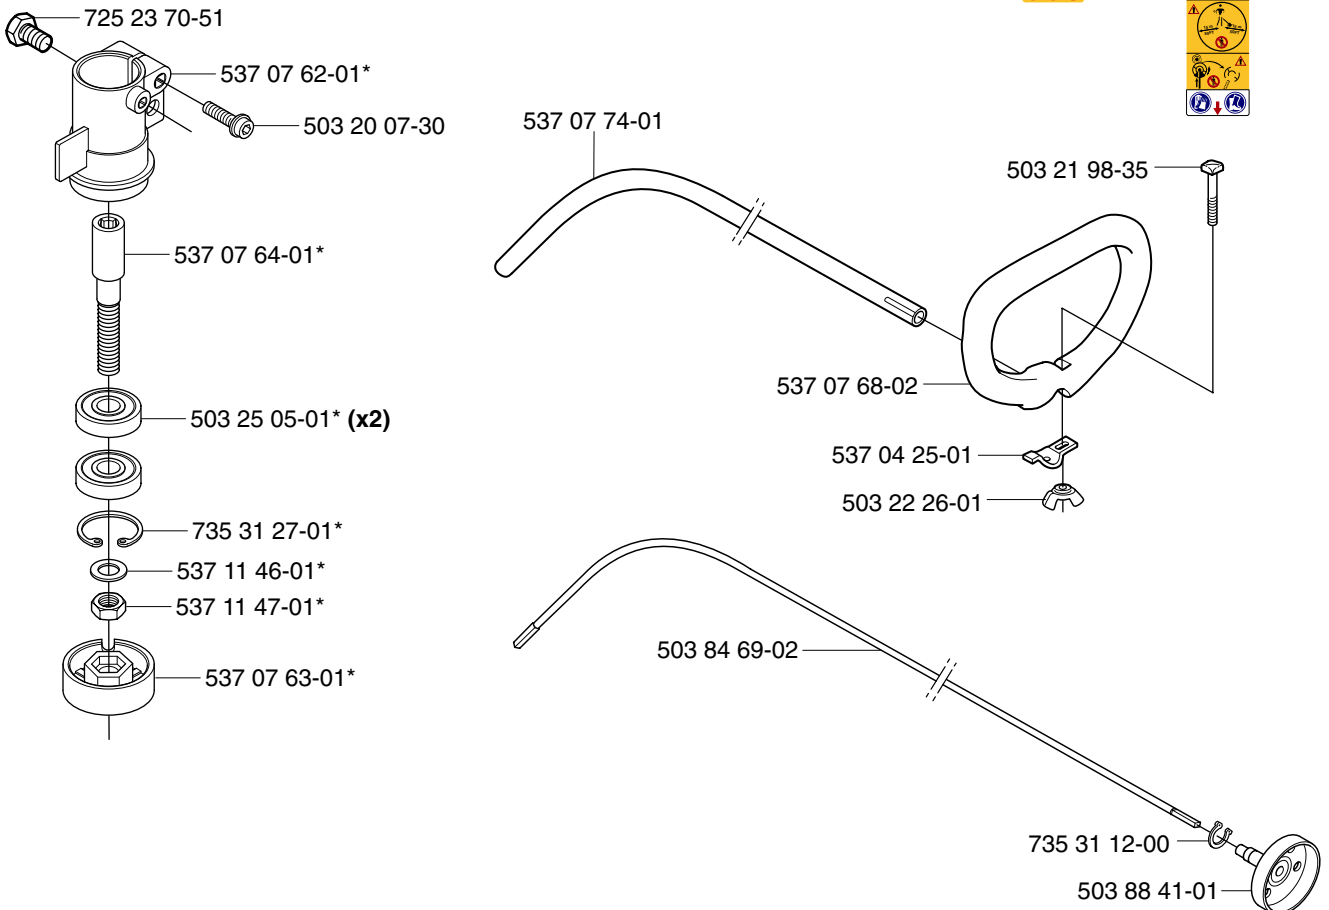

For Husqvarna Parts Call 606-678-9623 or 606-561-4983

 **Husqvarna**

SERVICE 		13
		I0200134

IPL, 326 C, 326 CX, 326 L, 326 LX, 326 LDX, 326 RX, 2002-08, 106 29 54-61

326 C, 326 CX

326 L, 326 LX, 326 LDX

326 RX

Spare parts

Ersatzteile

Pièces détachées

Reserve onderdelen

Repuestos

Reservdelar

106 29 54-61

A 326C

503 79 56-01 537 02 76-03

A 326Cx
*compl 537 07 65-01

503 79 56-01 537 02 76-03

B 326L
326Lx

C 326Rx
**compl 503 72 43-09

D 326LDx

503 79 56-01 537 02 76-01

E 326C, L
326Cx, Lx
*compl 503 85 29-02

N = New part, Neues teil
Nouvelle piece, Nueva pieza
Ny detalj

For Husqvarna Parts Call 606-678-9623 or 606-561-4983

326C, 326CX, 326L, 326LX, 326LDX, 326RX

PART NUMBER	SQUARE NOTE	PART NUMBER	SQUARE NOTE	PART NUMBER	SQUARE NOTE	PART NUMBER	SQUARE NOTE
738 21 99-01	H						
738 22 96-15	H						
740 42 06-00	E						
740 68 11-21	K						