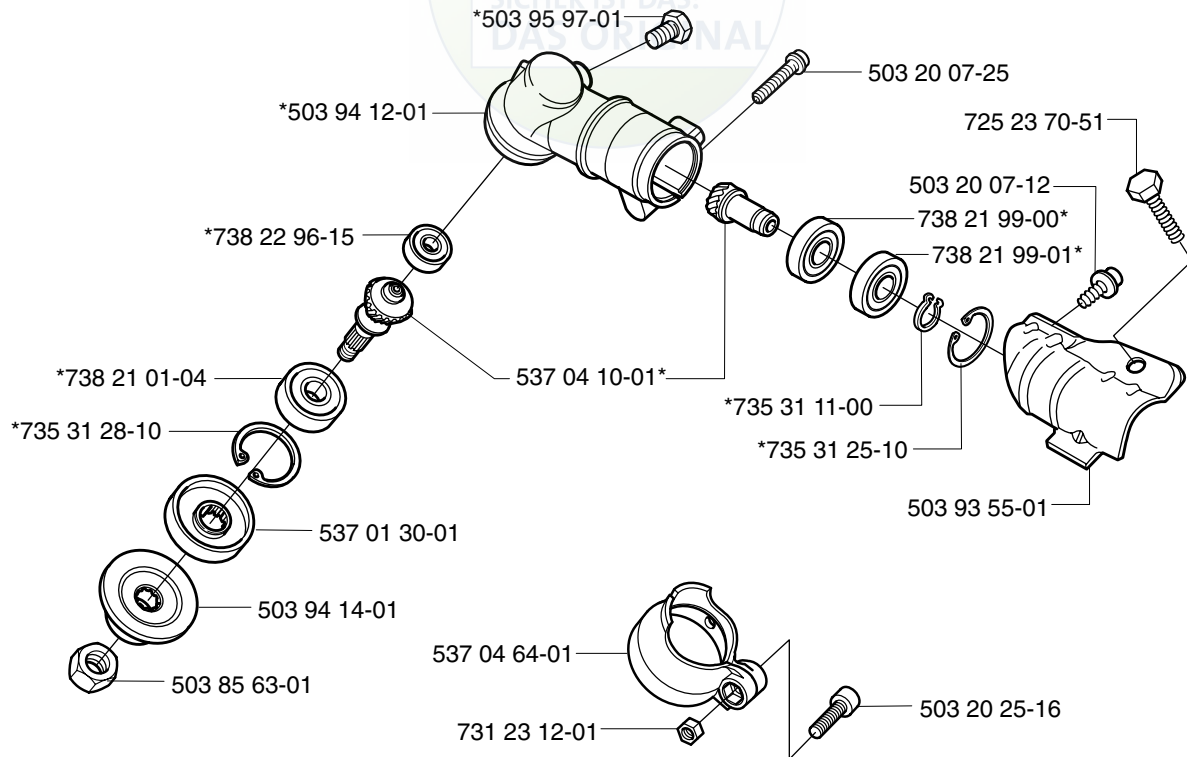

H

*compl 503 94 11-01