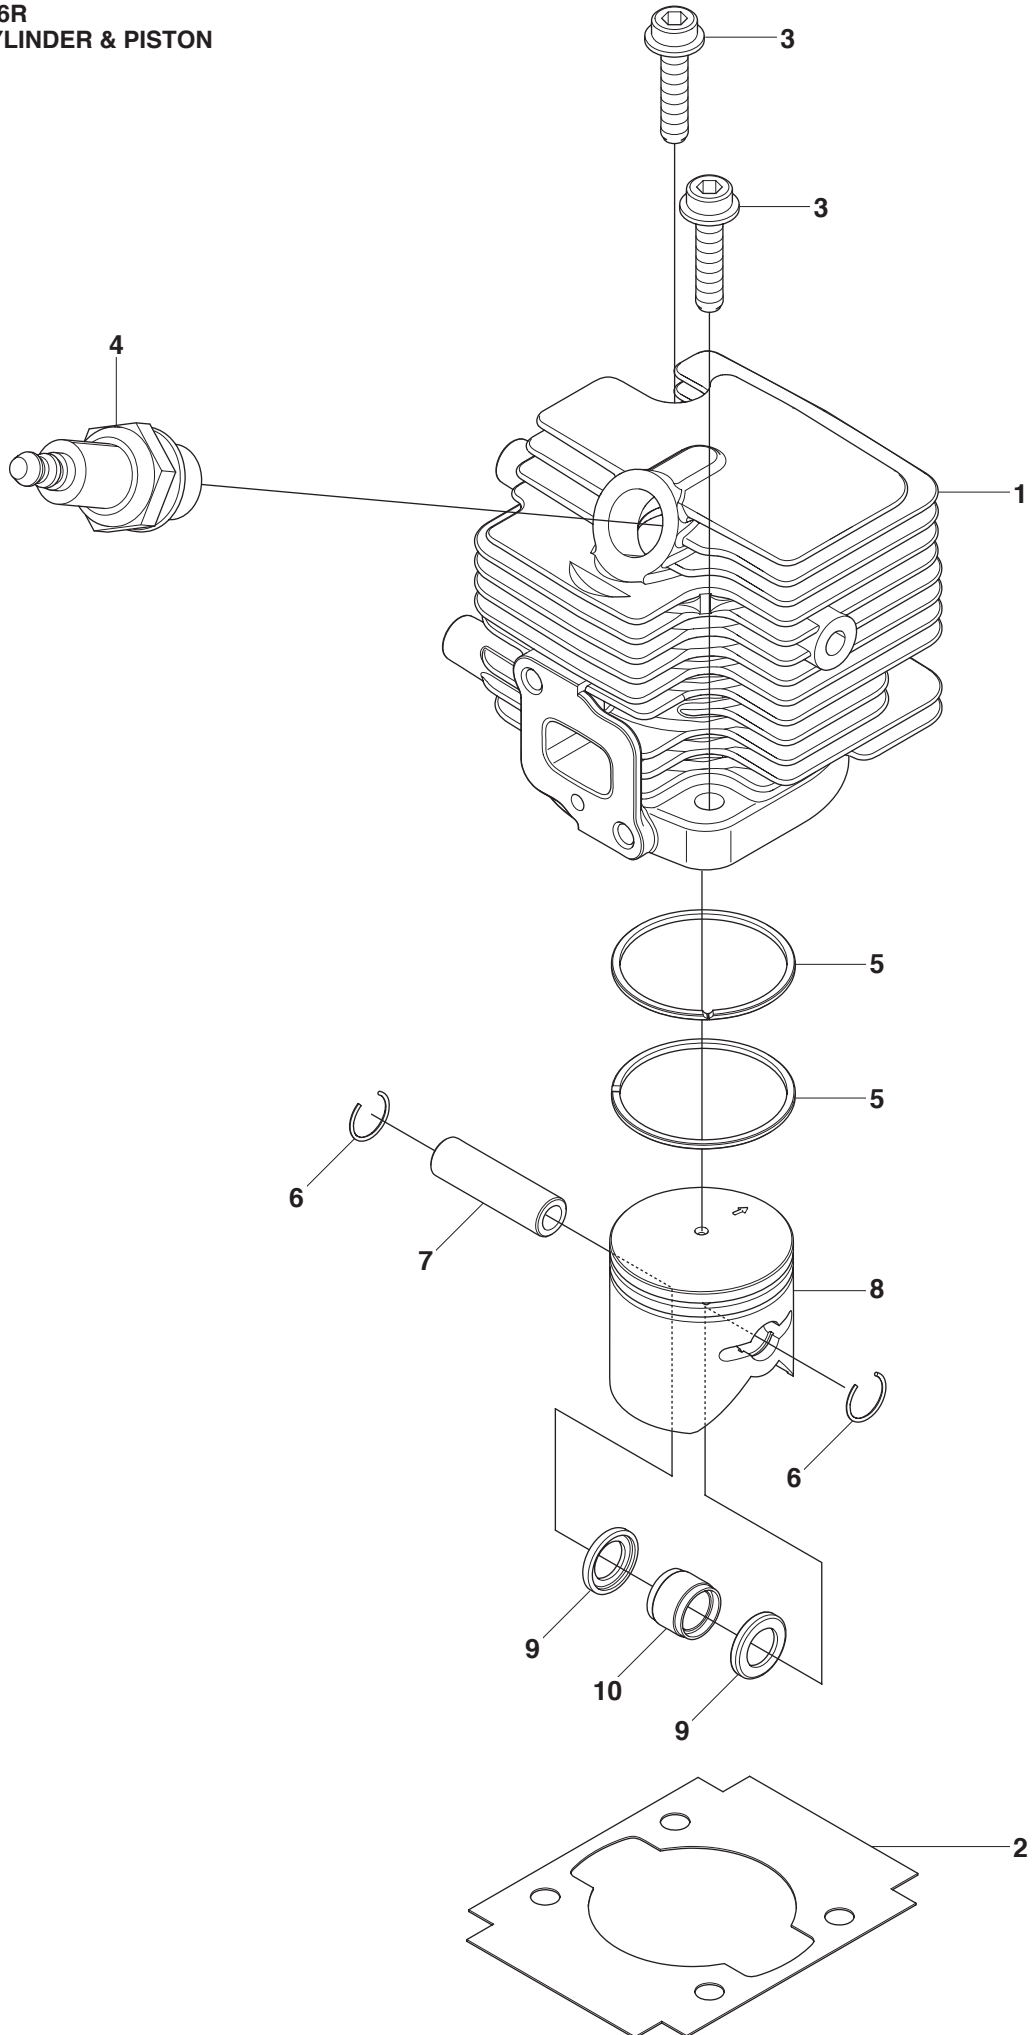

M 226R
CYLINDER & PISTON

Position	Article	Quantity	Notes	Kit
1	525 95 70-01	1		
2	515 40 88-01	1		
3	513 41 25-01	2		
4	515 49 74-01	1	Plug (BPMR7A)	
5	529 25 10-01	2		
6	505 04 52-01	2		
7	505 04 07-01	1		
8	515 49 18-01	1		
9	505 04 10-01	2		
10	505 04 09-01	1