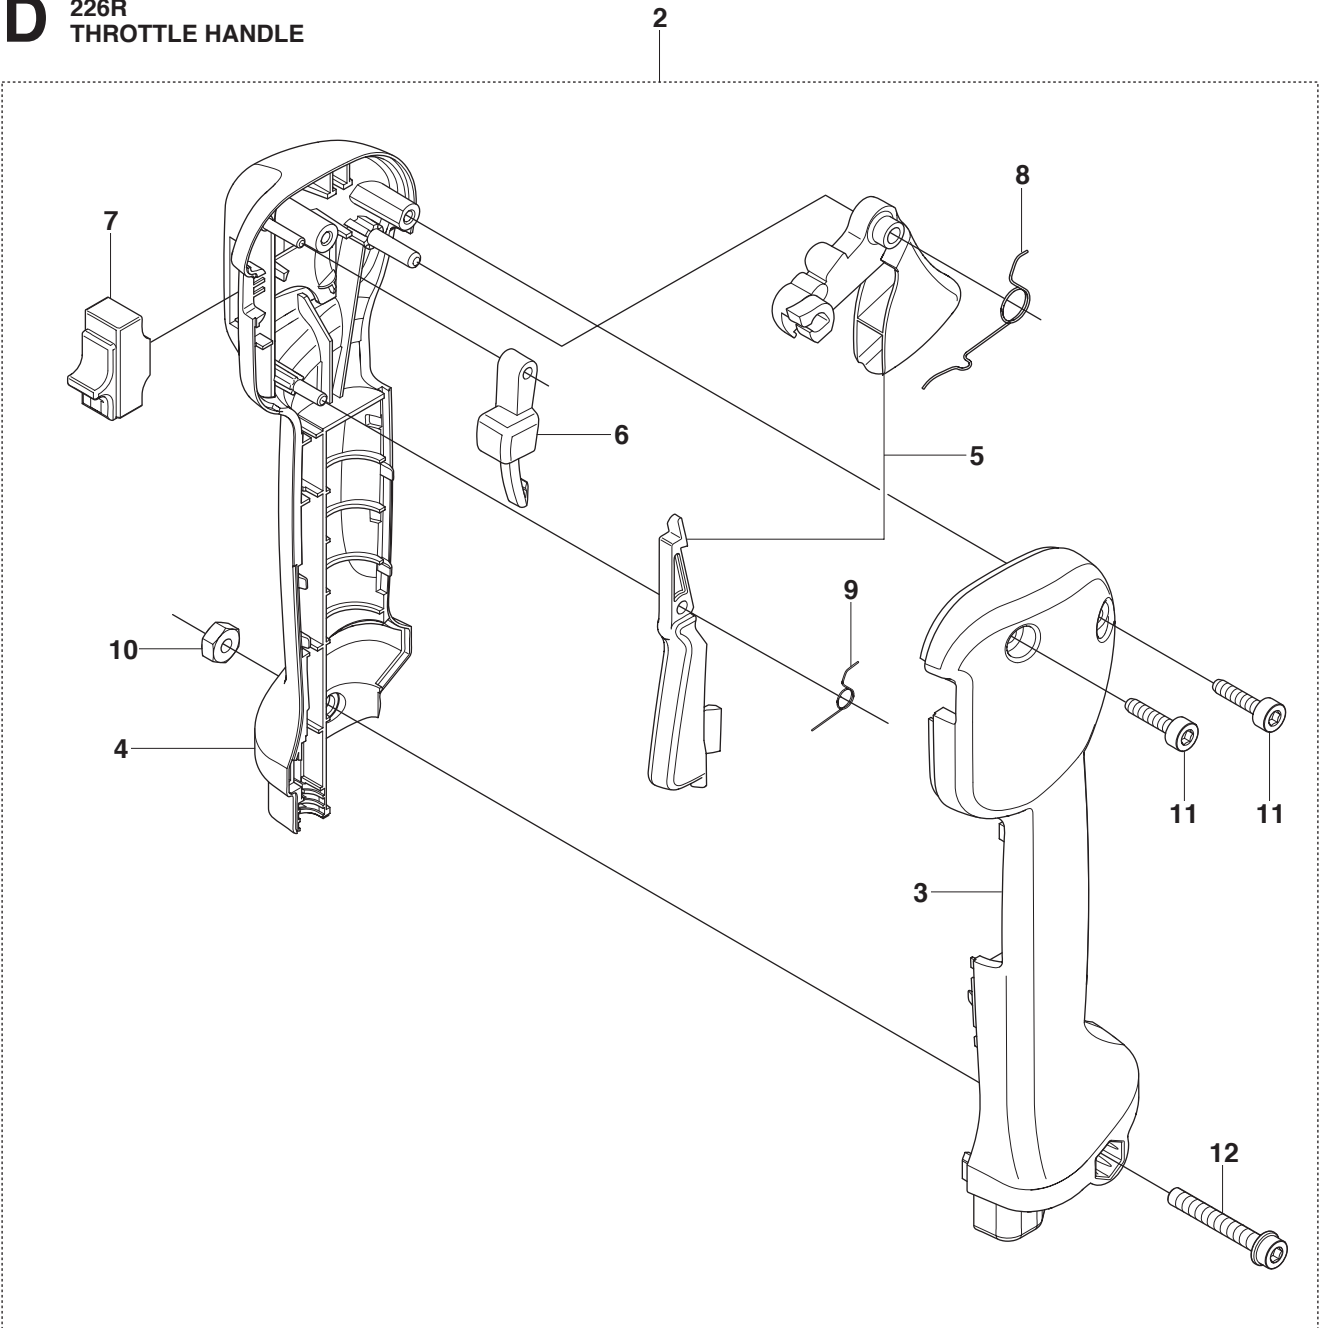

226R

Spare parts
Ersatzteile
Pièces détachées
Reserve onderdelen
Repuestos
Reservdelar

A 226R
GEAR

Position	Article	Quantity	Notes	Kit
1	537 33 32-02	1		1
2	503 20 15-02	1		1
3	510 90 89-01	1	Screw M5x12	
4	503 20 07-25	1	Screw M5x25	
5	738 21 99-00	1		1
6	738 21 99-02	1		1
7	735 31 11-00	1		1
8	735 31 25-10	1		1
9	738 21 98-00	1		1
11	537 18 95-01	1	Screw M6x20	
12	503 93 55-01	1		
13	738 21 01-04	1		1
14	735 31 28-10	1		1
15	537 23 49-01	1		
16	537 29 26-01	1		15
17	537 28 56-01	1		
18	503 85 63-01	1		

B 226R
TUBE & SHAFT

Position	Article	Quantity	Notes	Kit
1	528 84 19-01	1		
2	528 84 20-01	1		
3	521 82 21-01	1		
4	510 96 31-01	1		
5	521 53 87-01	1		
6	510 48 23-01	1		

C 226R
HANDLEBAR

Position	Article	Quantity	Notes	Kit
1	528 81 74-01	1		
2	528 81 75-01	1		
3	514 39 53-01	1		
3	576 46 06-01	1	South America only	
4	510 52 32-01	4		3
4	725 53 33-55	4	South America only	3
5	505 29 49-01	1		3
6	514 39 55-01	1		3
7	514 39 56-01	1		3
8	526 73 45-01	2		3
9	537 17 28-02	1		
10	537 17 29-01	1		
11	510 90 94-01	1		
11	503 20 07-45	1	South America only	
12	575 96 06-01	1		
12	731 23 14-01	1	South America only	

D 226R
THROTTLE HANDLE

THROTTLE HANDLE

Position	Article	Quantity	Notes	Kit
1	522 03 66-01	1		
2	537 18 35-07	1		
3	537 16 03-01	1		2
4	537 16 02-03	1		2
5	506 49 77-01	1		2
6	537 16 07-03	1		2
7	503 71 82-01	1		2
8	537 17 42-01	1		2
9	537 17 43-01	1		2
10	503 22 10-13	1		2
11	503 21 66-74	2		2
12	503 20 07-82	1		2

E 226R
CLUTCH

Position	Article	Quantity	Notes	Kit
1	521 77 12-01	1		
2	516 12 41-01	1		1
3	525 95 32-01	1		1
4	506 60 99-01	1		1
5	521 60 98-01	1		1
6	512 36 05-01	1		
7	521 76 83-01	1		
8	521 76 82-01	1		
9	526 73 45-01	2		
10	526 73 44-01	1		
11	513 18 96-01	2		
12	521 75 82-01	2		
13	506 62 94-01	1		
14	506 68 58-01	1		13
15	505 05 44-01	2		
16	511 32 36-01	1		
17	514 23 48-01	2		
18	521 75 88-01	1		
19	510 48 23-01	2		