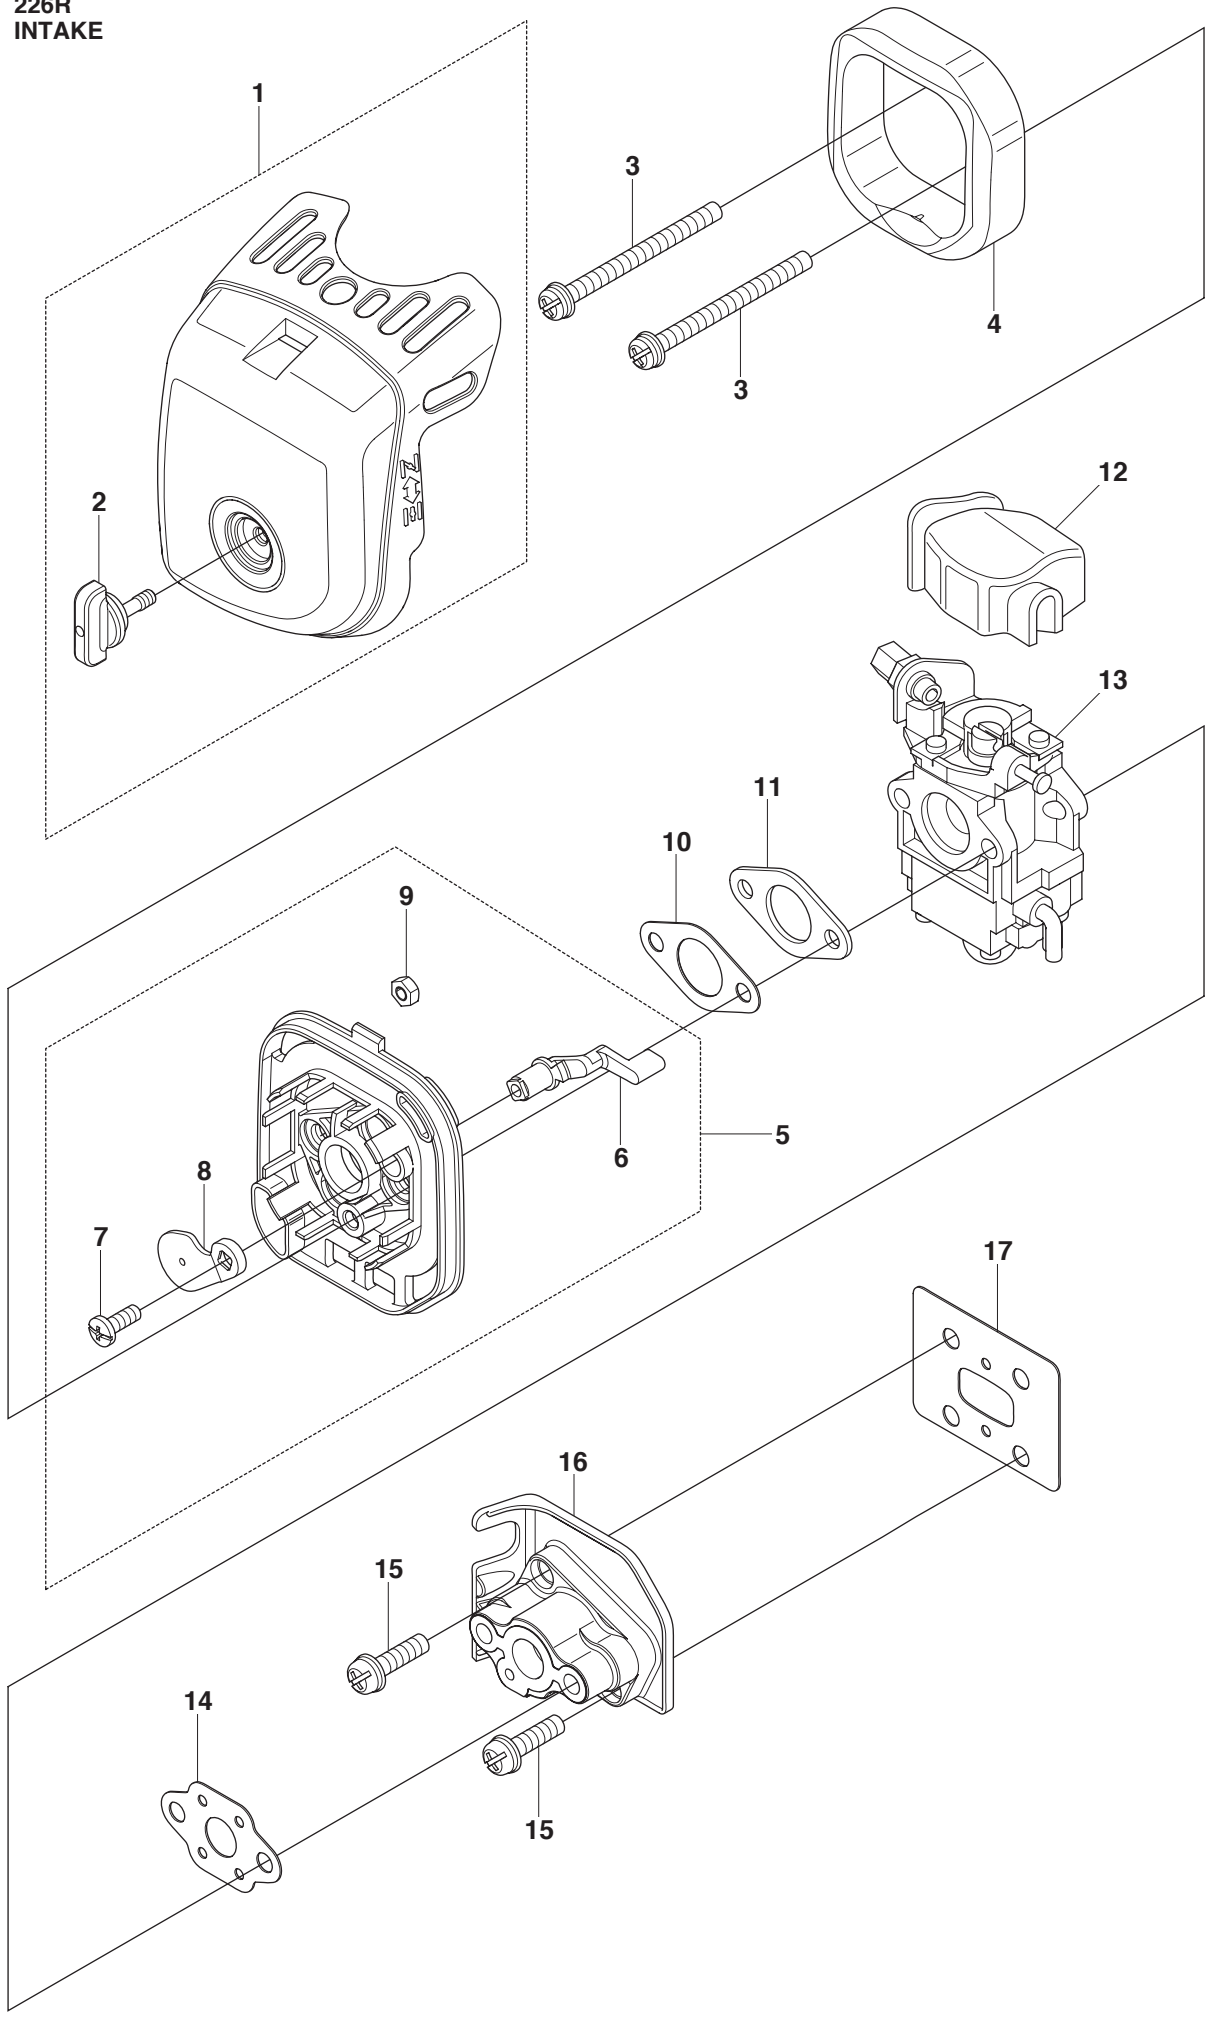

L 226R
INTAKE

Page L   226R   INTAKE

Position	Article	Quantity	Notes	Kit
1	527 91 85-01	1		
2	523 07 13-01	1		1
3	510 48 31-01	2		
4	515 41 73-01	1		
5	512 36 27-01	1		
6	512 36 29-01	1		5
7	506 61 40-01	1		5
8	512 36 28-01	1		5
9	513 45 49-01	2		5
10	512 38 22-01	1		
11	521 77 48-01	1		
12	506 74 42-01	1		
13	527 91 83-01	1		
14	515 40 99-01	1		
15	510 48 23-01	2		
16	512 35 96-01	1		
17	515 40 90-01	1