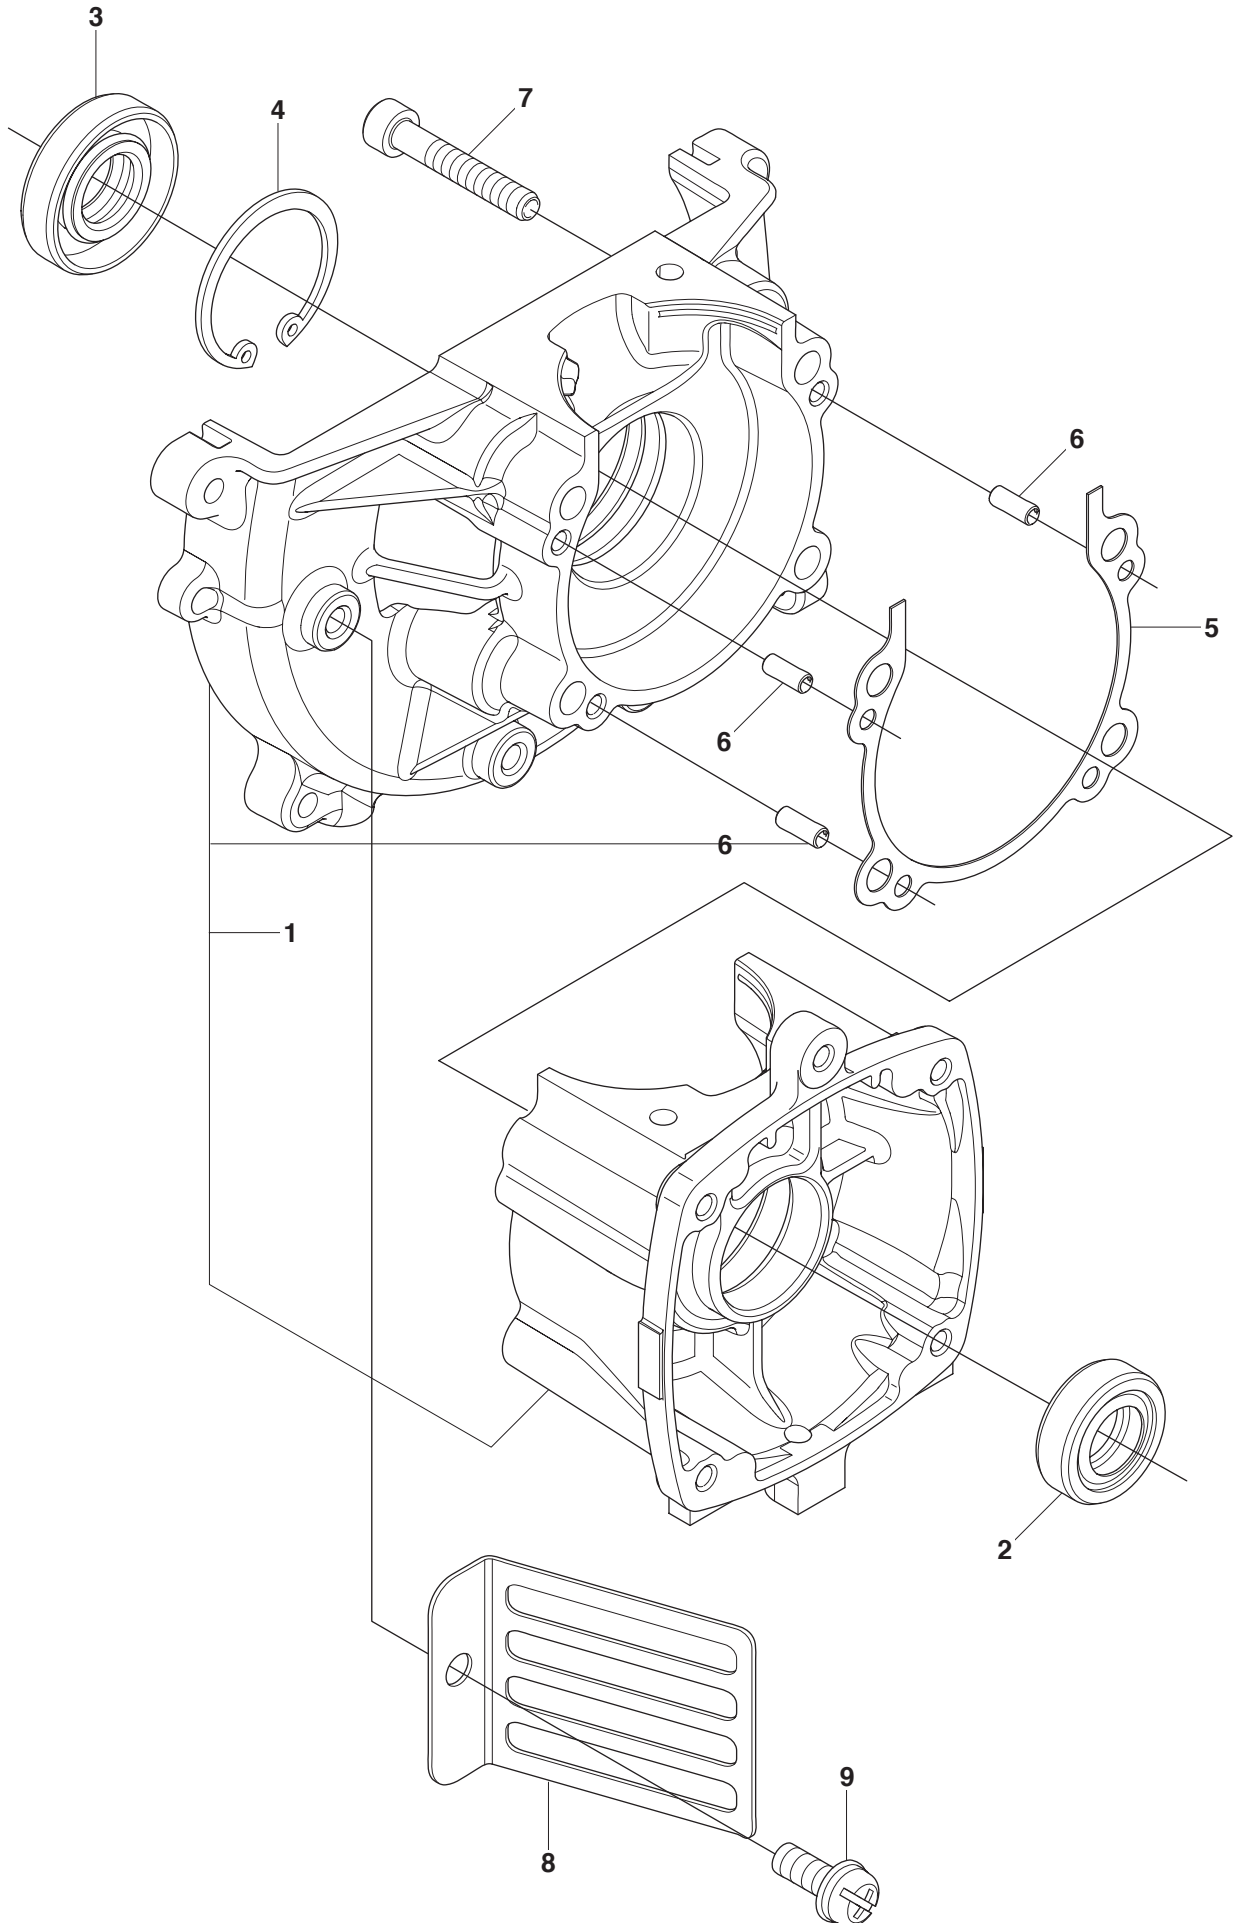

N 226R
CRANKSHAFT

Page N 226R

CRANKSHAFT

Position	Article	Quantity	Notes	Kit
1	526 52 91-01	1		
2	523 07 17-01	2		
3	506 68 94-01	1		

P 226R
CRANKCASE

CRANKCASE

Position	Article	Quantity	Notes	Kit
1	515 49 00-01	1		
2	513 48 87-01	1		
3	506 61 29-01	1		
4	506 60 99-01	1		
5	515 41 24-01	1		
6	505 29 61-01	3		1
7	506 60 94-01	4		
8	515 41 26-01	1		
9	505 29 98-01	1		