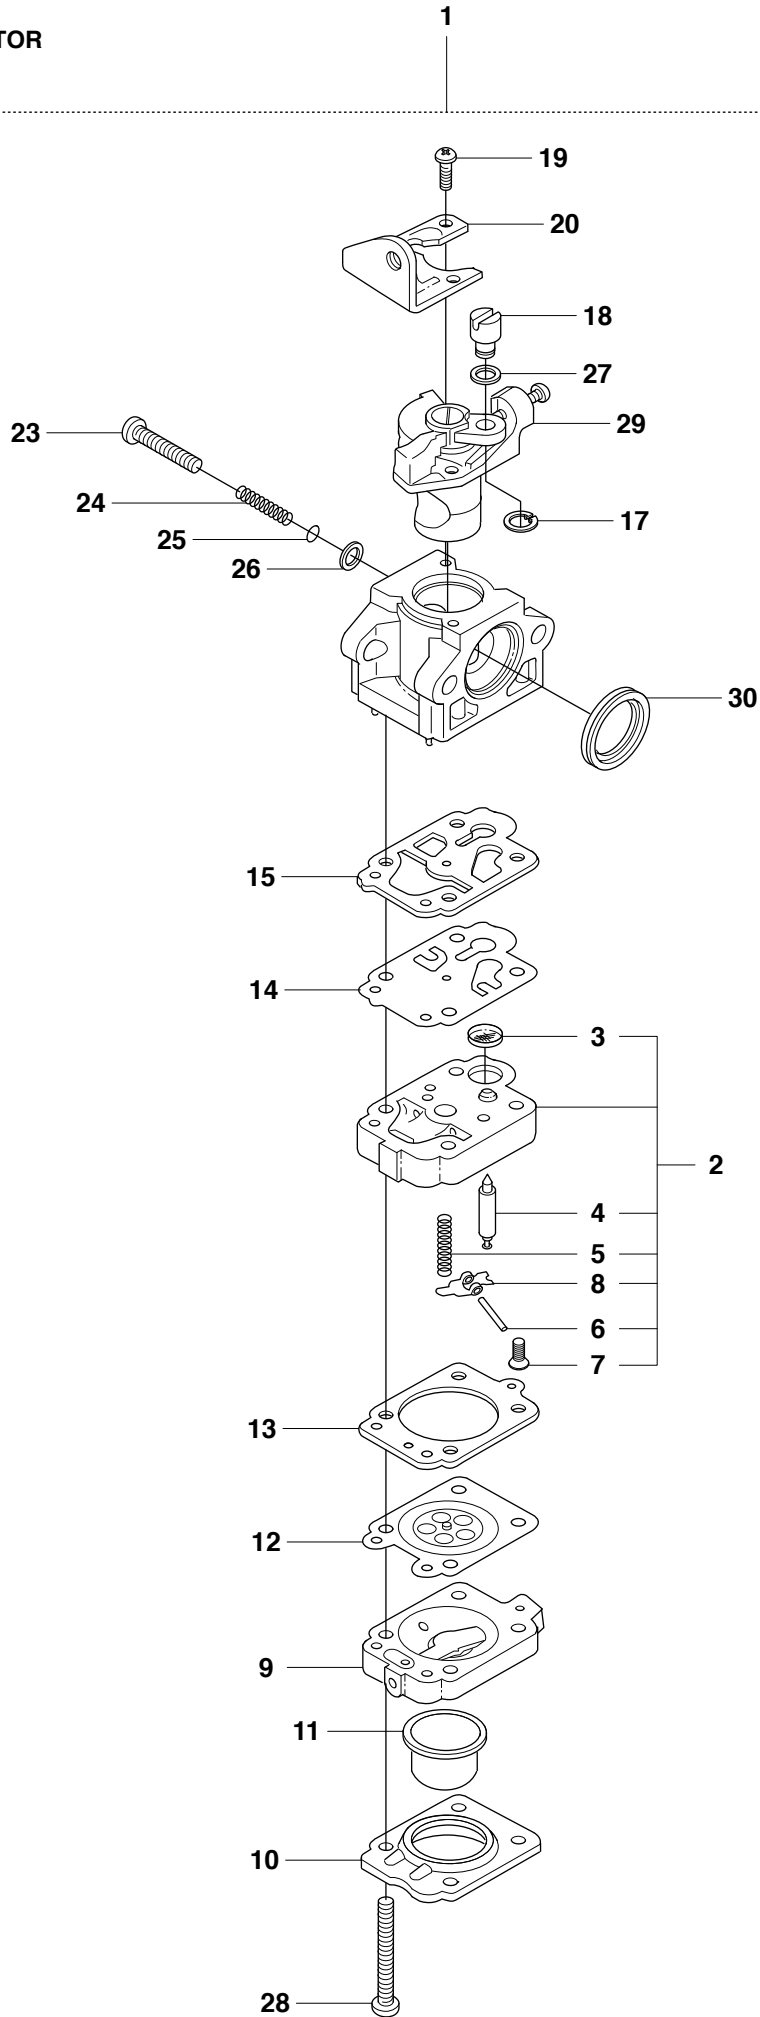

Q 226R
CARBURETTOR

CARBURETTOR

Position	Article	Quantity	Notes	Kit
1	527 91 83-01	1		
2	513 41 08-01	1		
3	520 95 70-01	1		2
4	521 08 54-01	1		2
5	513 41 07-01	1		2
6	520 97 74-01	1		2
7	505 30 61-01	1		2
8	520 97 72-01	1		2
9	506 74 09-01	1		
10	506 74 10-01	1		
11	505 30 67-01	1		
12	505 30 68-01	1		
13	506 74 08-01	1		
14	506 68 98-01	1		
15	506 74 51-01	1		
17	506 73 86-01	1		
18	506 74 12-01	1		
19	505 30 79-01	2		
20	506 74 60-01	1		
23	512 37 34-01	1		
24	513 30 15-01	1		
25	513 43 78-01	1		
26	513 43 77-01	1		
27	506 74 61-01	1		
28	506 74 11-01	4		
29	521 77 01-01	1		
30	505 30 84-01	1