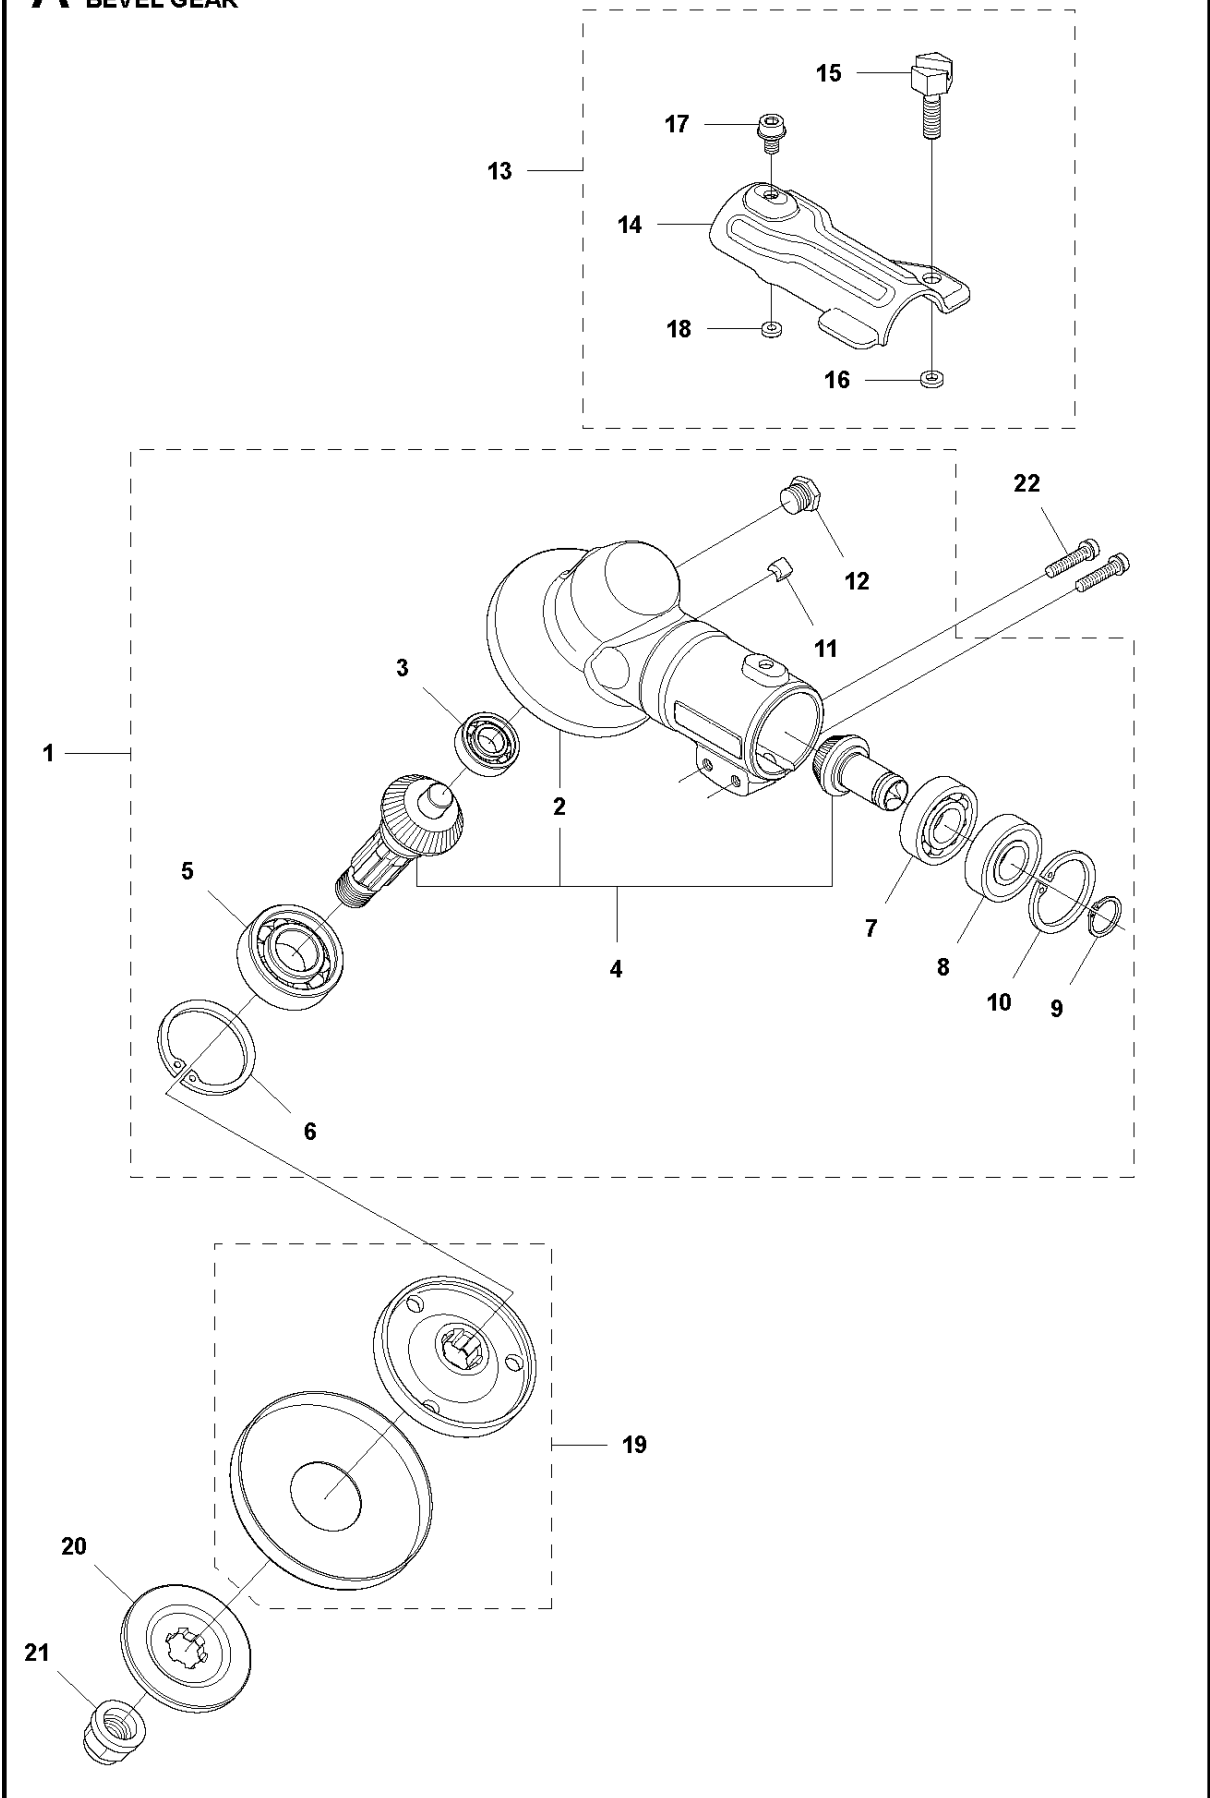

135R

A 135 R, 336 FR
BEVEL GEAR

Ref	Part No	Description	Remark	QTY	KIT
1	544 21 64-01	GEAR		1	
2	537 29 59-02	GEAR HOUSING		1	1, 4
3	738 21 99-00	BALL BEARING		1	1
4	505 13 33-01	SPARE PARTS KIT		1	1
5	503 25 28-01	BALL BEARING		1	1
6	735 31 31-10	CIRCLIP		1	1
7	738 21 01-10	BALL BEARING		1	1
8	738 21 01-12	BALL BEARING		1	1
9	735 31 14-00	CIRCLIP		1	1
10	735 31 28-10	CIRCLIP		1	1
11	537 14 74-01	MAGNET		1	1
12	503 20 15-01	SCREW		1	1
13	574 30 68-01	CLAMP		1	
14	544 08 76-01	CLAMP		1	13
15	537 18 95-01	SCREW		1	13
16	732 21 16-01	LOCK NUT		1	13
17	503 20 02-10	SCREW IHSCFM		1	13
18	574 03 95-01	LOCK NUT		1	13
19	537 35 14-02	DRIVER		1	
20	537 34 35-01	SUPPORT FLANGE		1	
21	502 29 11-01	BLADE NUT		1	
22	503 20 03-25	SCREW IHSCFM		2	

B2 135 R
SHAFT

SHAFT

135 R

Ref	Part No	Description	Remark	QTY	KIT
1	501 91 97-01	TUBE ASSY		1	
2	537 21 41-01	TUBE		1	1
3	537 31 39-01	GUIDE		1	1
4	537 36 02-01	SPACER		1	1
5	537 36 02-02	SPACER		1	1
6	544 18 32-01	DRIVE SHAFT		1	
7	537 13 04-03	KNOB		1	
8	725 23 31-51	SCREW		1	
9	505 16 10-01	LOOP		1	9
10	537 35 01-01	LOOP		1	
11	503 21 75-16	SCREW IHSCFT		1	
12	537 37 61-01	WIRING		1	
13	589 29 51-01	LABEL		1	

C 135 R, 336 FR
TOWER

Ref	Part No	Description	Remark	QTY	KIT
1	576 27 74-01	HANDLEBAR BRACKET		1	
2	731 23 14-01	HEXAGON NUT		4	1
3	502 19 71-01	SQUARE NUT		1	1
4	502 28 61-01	CLIP		1	
5	502 20 38-01	KNOB		1	
6	725 23 83-51	SCREW EHHM		1	
7	576 22 01-01	COVER		1	
8	576 22 00-01	LID		1	
9	503 20 07-78	SCREW IHSCFM		4	