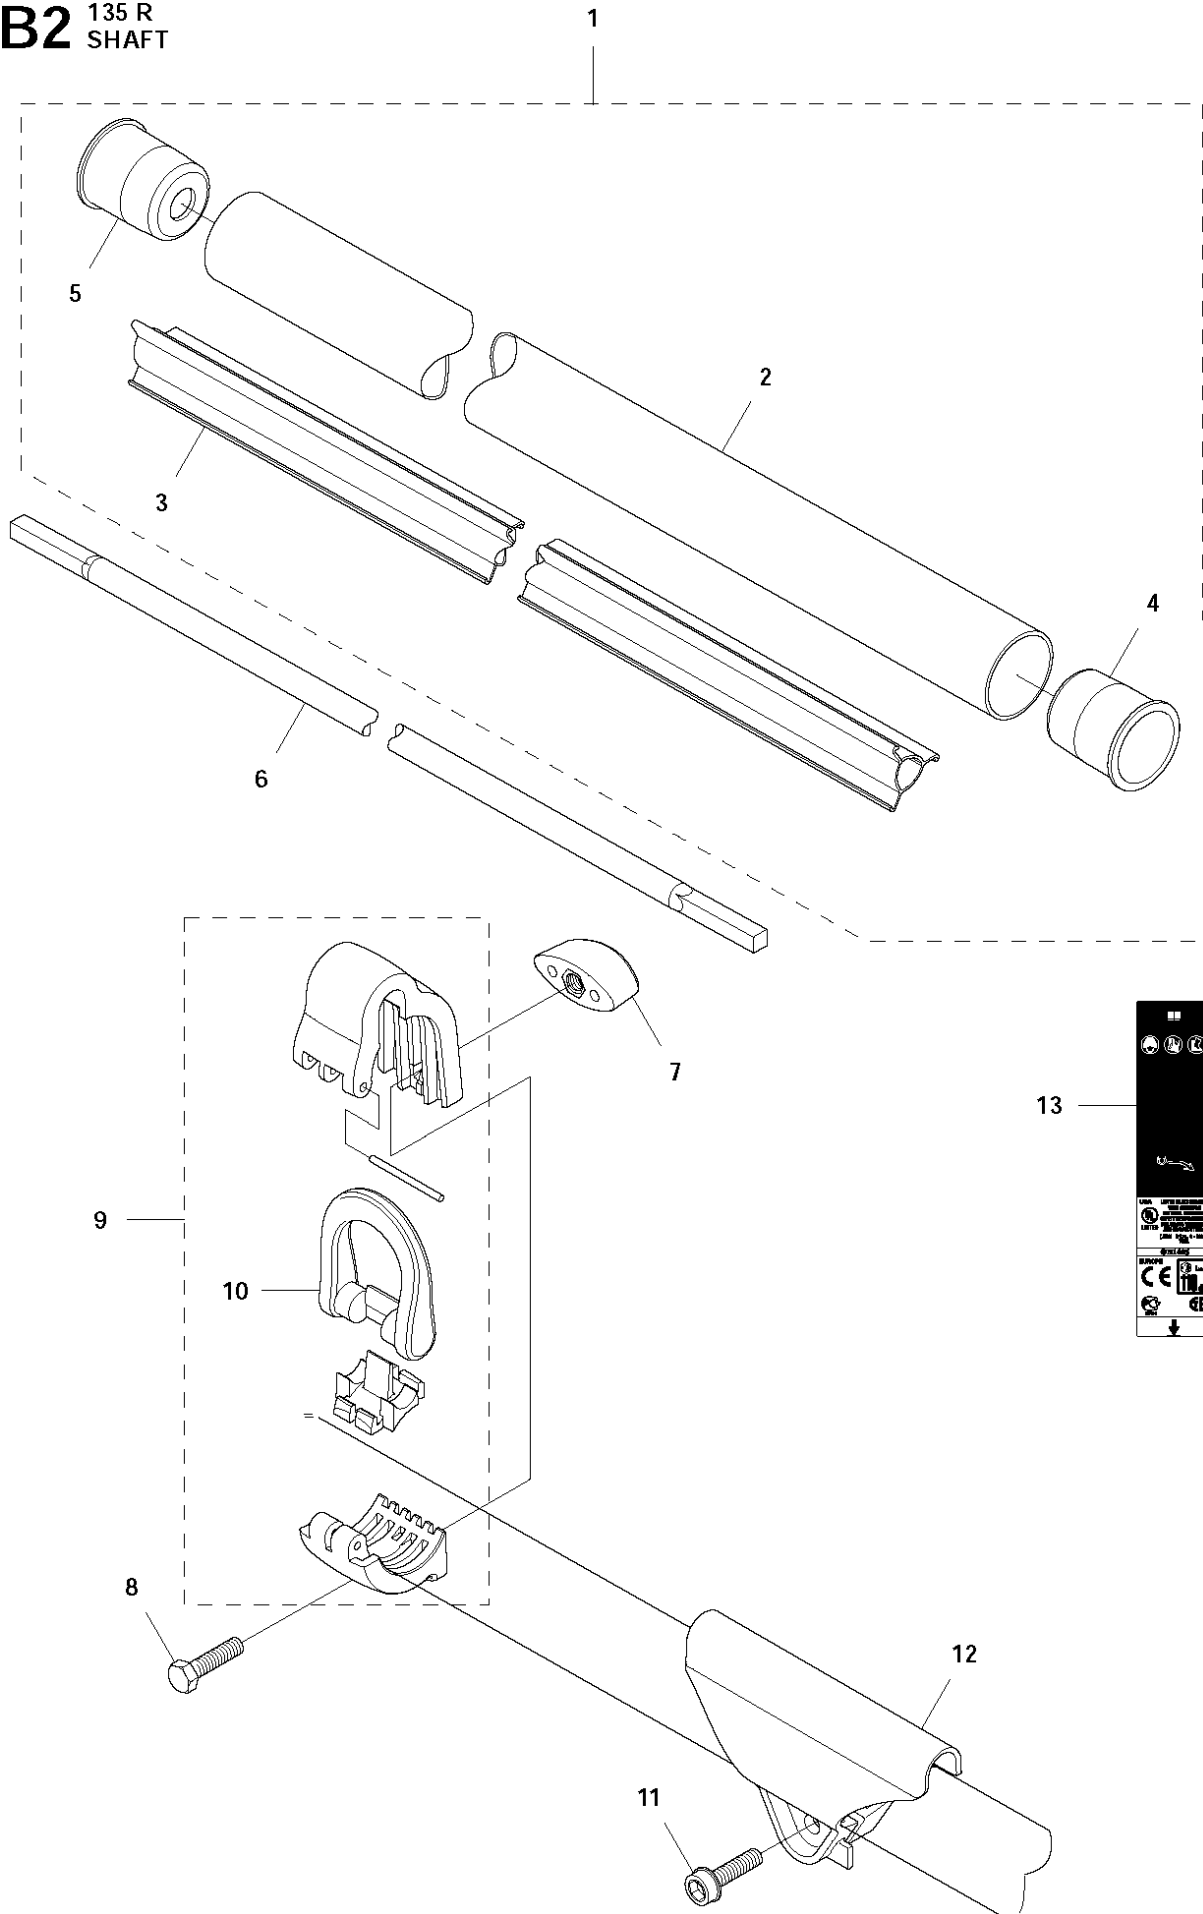

135R

A 135 R, 336 FR
BEVEL GEAR

Ref	Part No	Description	Remark	QTY	KIT
1	544 21 64-01	GEAR		1	
2	537 29 59-02	GEAR HOUSING		1	1, 4
3	738 21 99-00	BALL BEARING		1	1
4	505 13 33-01	SPARE PARTS KIT		1	1
5	503 25 28-01	BALL BEARING		1	1
6	735 31 31-10	CIRCLIP		1	1
7	738 21 01-10	BALL BEARING		1	1
8	738 21 01-12	BALL BEARING		1	1
9	735 31 14-00	CIRCLIP		1	1
10	735 31 28-10	CIRCLIP		1	1
11	537 14 74-01	MAGNET		1	1
12	503 20 15-01	SCREW		1	1
13	574 30 68-01	CLAMP		1	
14	544 08 76-01	CLAMP		1	13
15	537 18 95-01	SCREW		1	13
16	732 21 16-01	LOCK NUT		1	13
17	503 20 02-10	SCREW IHSCFM		1	13
18	574 03 95-01	LOCK NUT		1	13
19	537 35 14-02	DRIVER		1	
20	537 34 35-01	SUPPORT FLANGE		1	
21	502 29 11-01	BLADE NUT		1	
22	503 20 03-25	SCREW IHSCFM		2	

B2 135 R
SHAFT

SHAFT

135 R

Ref	Part No	Description	Remark	QTY	KIT
1	501 91 97-01	TUBE ASSY		1	
2	537 21 41-01	TUBE		1	1
3	537 31 39-01	GUIDE		1	1
4	537 36 02-01	SPACER		1	1
5	537 36 02-02	SPACER		1	1
6	544 18 32-01	DRIVE SHAFT		1	
7	537 13 04-03	KNOB		1	
8	725 23 31-51	SCREW		1	
9	505 16 10-01	LOOP		1	9
10	537 35 01-01	LOOP		1	
11	503 21 75-16	SCREW IHSCFT		1	
12	537 37 61-01	WIRING		1	
13	589 29 51-01	LABEL		1	

C 135 R, 336 FR
TOWER

Ref	Part No	Description	Remark	QTY	KIT
1	576 27 74-01	HANDLEBAR BRACKET		1	
2	731 23 14-01	HEXAGON NUT		4	1
3	502 19 71-01	SQUARE NUT		1	1
4	502 28 61-01	CLIP		1	
5	502 20 38-01	KNOB		1	
6	725 23 83-51	SCREW EHHM		1	
7	576 22 01-01	COVER		1	
8	576 22 00-01	LID		1	
9	503 20 07-78	SCREW IHSCFM		4	