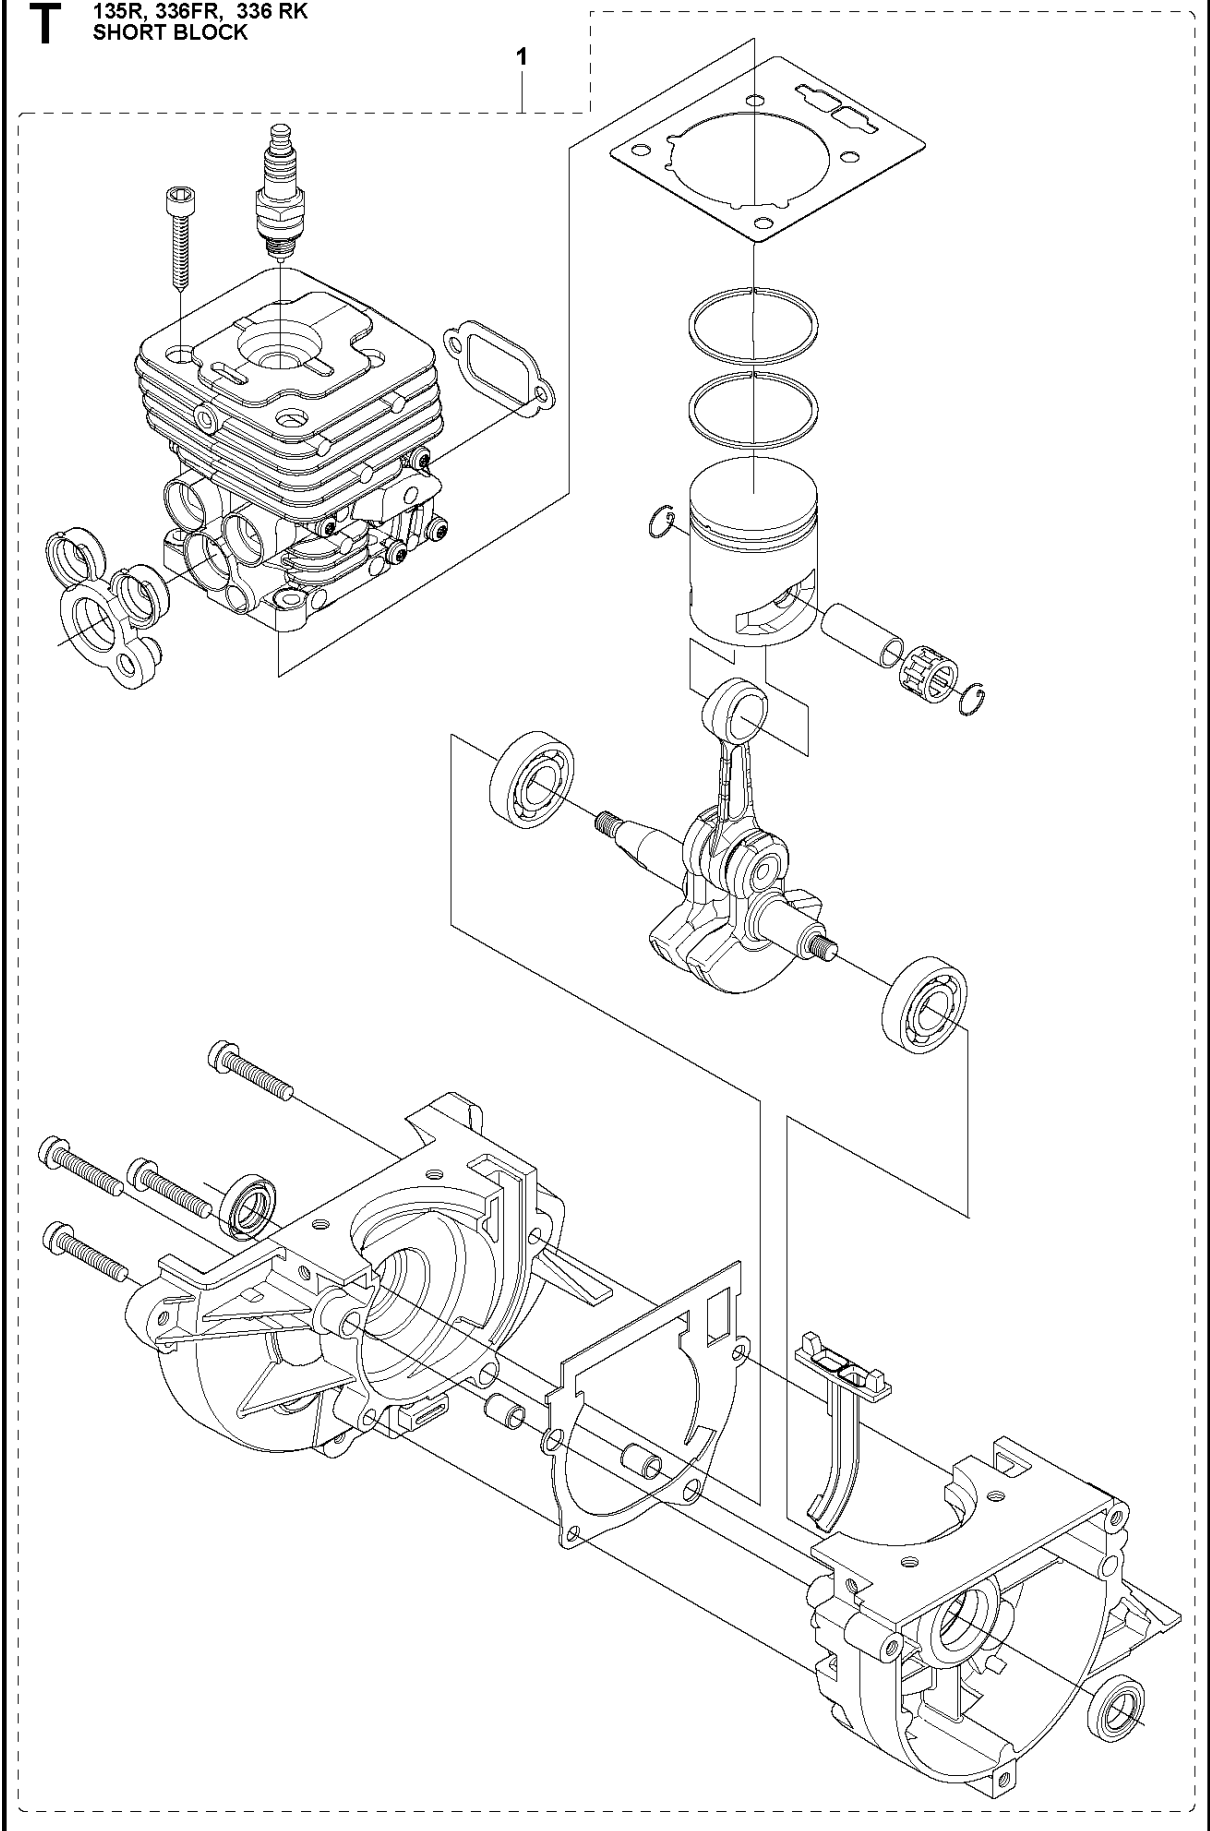

Ref	Part No	Description	Remark	QTY KIT	
1	537 27 57-02	HARNES		1	
1	537 27 57-04	HARNES	US	1	
2	537 28 83-01	FRONT PIECE		1	1
3	537 28 84-01	FRONT PIECE		1	1
4	537 27 59-01	HIP PAD		1	1
5	502 02 28-01	HOOK		1	1
6	502 02 29-02	HOOK		1	1,5
7	502 02 30-02	LOCK		1	1,5
8	586 34 10-01	SPRING		1	1,5
9	735 31 09-20	E-CLIP		1	1,5
10	503 99 61-01	BAND		3	1
11	537 11 35-01	RETAINER		1	1
12	503 99 61-03	BAND		1	1

T 135R, 336FR, 336 RK
SHORT BLOCK