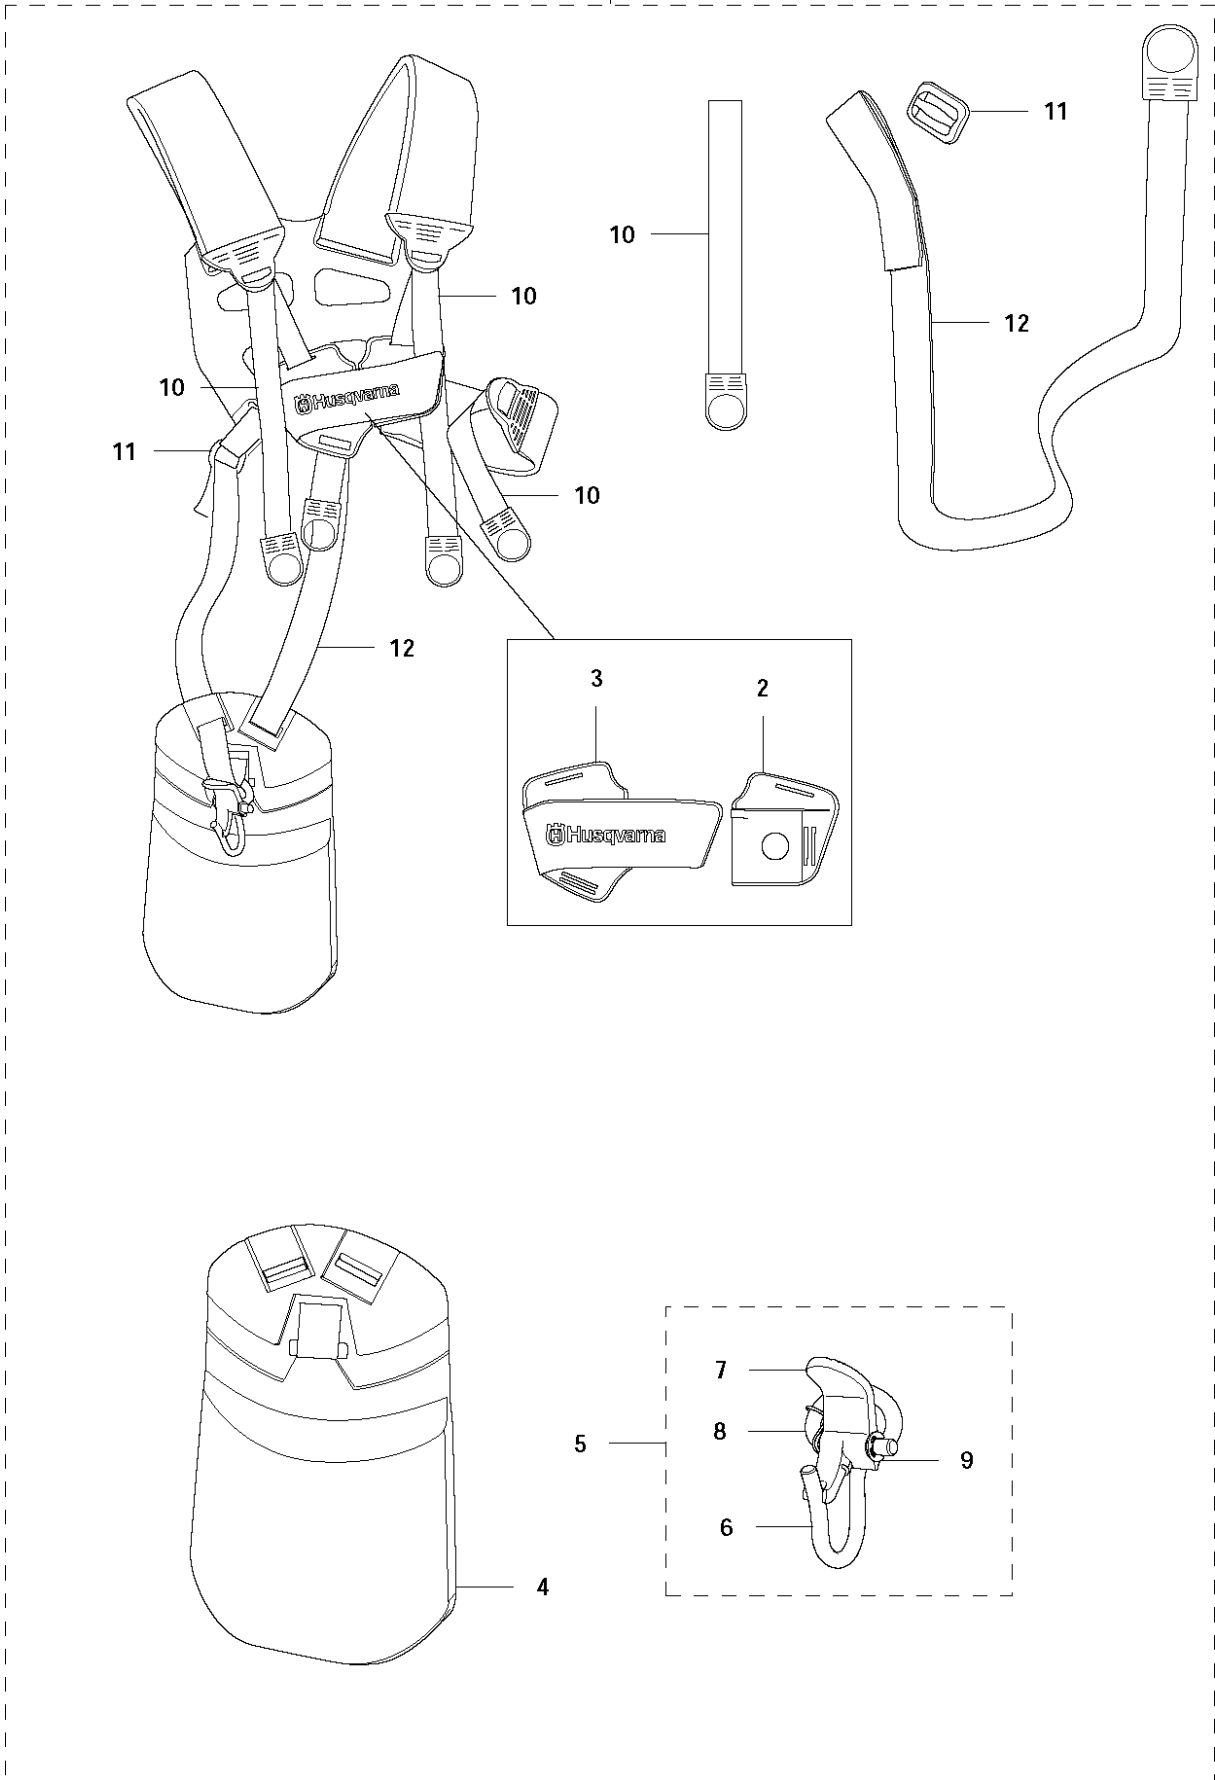

S DUO BALANCE 35
HARNESS

1

Ref	Part No	Description	Remark	QTY KIT	
1	537 27 57-02	HARNES		1	
1	537 27 57-04	HARNES	US	1	
2	537 28 83-01	FRONT PIECE		1	1
3	537 28 84-01	FRONT PIECE		1	1
4	537 27 59-01	HIP PAD		1	1
5	502 02 28-01	HOOK		1	1
6	502 02 29-02	HOOK		1	1,5
7	502 02 30-02	LOCK		1	1,5
8	586 34 10-01	SPRING		1	1,5
9	735 31 09-20	E-CLIP		1	1,5
10	503 99 61-01	BAND		3	1
11	537 11 35-01	RETAINER		1	1
12	503 99 61-03	BAND		1	1