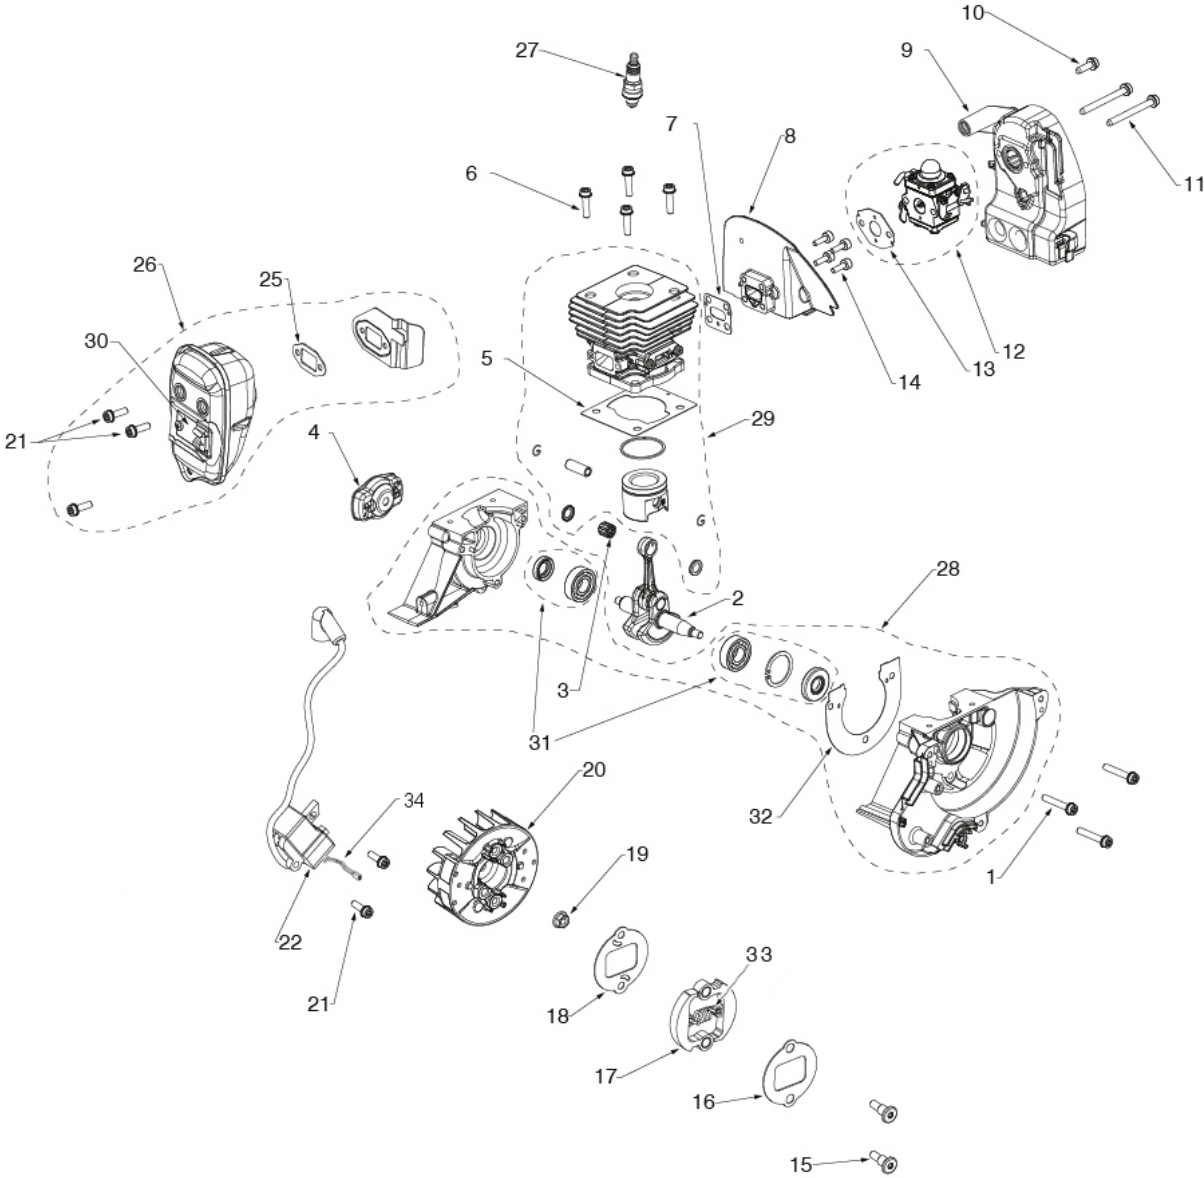

129R

ENGINE

129 R, 967193301, 2016-03, ROW

Ref	Part No	Description	Remark	QTY	KIT
1	525 75 51-03	SCREW ITXSCFM		1	
2	522 92 89-02	CRANKSHAFT ASSY		1	
3	578 19 48-01	NEEDLE BEARING		1	
4	525 84 56-01	BRIDGE		1	
5	579 52 29-01	GASKET		1	
6	525 75 51-02	SCREW ITXSCFM		1	
7	579 62 26-03	GASKET		1	
8	579 62 25-01	INSULATION WALL		1	
9	580 98 55-01	FILTER HOLDER ASSY		1	
10	573 92 58-01	SCREW ITXSCFT		1	
11	573 92 58-02	SCREW ITXSCFT		1	
12	545 00 80-97	KIT		1	
13	530 01 91-94	GASKET		1	
14	525 76 09-06	SCREW ITXSCM		1	
15	525 61 54-01	SCREW		1	
16	525 61 30-01	WASHER		1	
17	575 76 22-02	CLUTCH ASSY	INCL. 33	1	
18	525 61 29-01	WASHER		1	
19	731 71 16-51	HEXAGON NUT FLANGE		1	
20	510 08 82-02	FLYWHEEL		1	
21	525 75 51-01	SCREW ITXSCFM		1	
22	579 52 54-02	IGNITION MODULE		1	
25	580 98 58-01	GASKET		1	
26	545 00 80-98	KIT		1	
27	545 00 80-93	SPARK PLUG		1	
28	580 44 66-32	KIT		1	
29	545 00 80-91	KIT		1	
30	580 44 66-03	KIT		1	
31	501 85 62-01	SEAL KIT		1	
32	579 52 28-01	GASKET		1	
33	587 03 70-01	SPRING		1	
	580 44 66-04	KIT		1	7,13
34	584 99 39-01	SHORT CIRCUIT CABLE		1	
	545 00 80-95	KIT		1	5,7,13,2 5,32