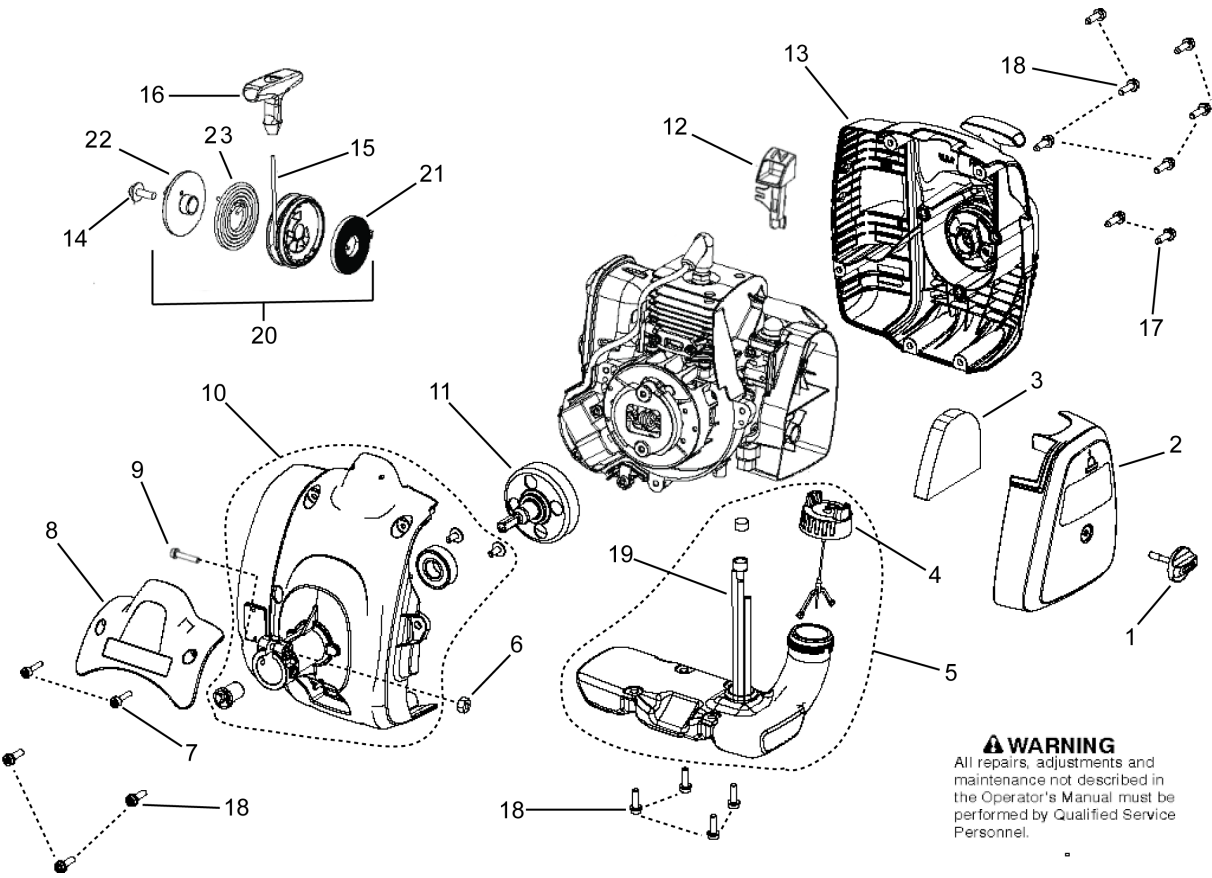

129R

ENGINE

129 R, 967193301, 2016-03, ROW

Ref	Part No	Description	Remark	QTY	KIT
1	525 75 51-03	SCREW ITXSCFM		1	
2	522 92 89-02	CRANKSHAFT ASSY		1	
3	578 19 48-01	NEEDLE BEARING		1	
4	525 84 56-01	BRIDGE		1	
5	579 52 29-01	GASKET		1	
6	525 75 51-02	SCREW ITXSCFM		1	
7	579 62 26-03	GASKET		1	
8	579 62 25-01	INSULATION WALL		1	
9	580 98 55-01	FILTER HOLDER ASSY		1	
10	573 92 58-01	SCREW ITXSCFT		1	
11	573 92 58-02	SCREW ITXSCFT		1	
12	545 00 80-97	KIT		1	
13	530 01 91-94	GASKET		1	
14	525 76 09-06	SCREW ITXSCM		1	
15	525 61 54-01	SCREW		1	
16	525 61 30-01	WASHER		1	
17	575 76 22-02	CLUTCH ASSY	INCL. 33	1	
18	525 61 29-01	WASHER		1	
19	731 71 16-51	HEXAGON NUT FLANGE		1	
20	510 08 82-02	FLYWHEEL		1	
21	525 75 51-01	SCREW ITXSCFM		1	
22	579 52 54-02	IGNITION MODULE		1	
25	580 98 58-01	GASKET		1	
26	545 00 80-98	KIT		1	
27	545 00 80-93	SPARK PLUG		1	
28	580 44 66-32	KIT		1	
29	545 00 80-91	KIT		1	
30	580 44 66-03	KIT		1	
31	501 85 62-01	SEAL KIT		1	
32	579 52 28-01	GASKET		1	
33	587 03 70-01	SPRING		1	
	580 44 66-04	KIT		1	7,13
34	584 99 39-01	SHORT CIRCUIT CABLE		1	
	545 00 80-95	KIT		1	5,7,13,2 5,32