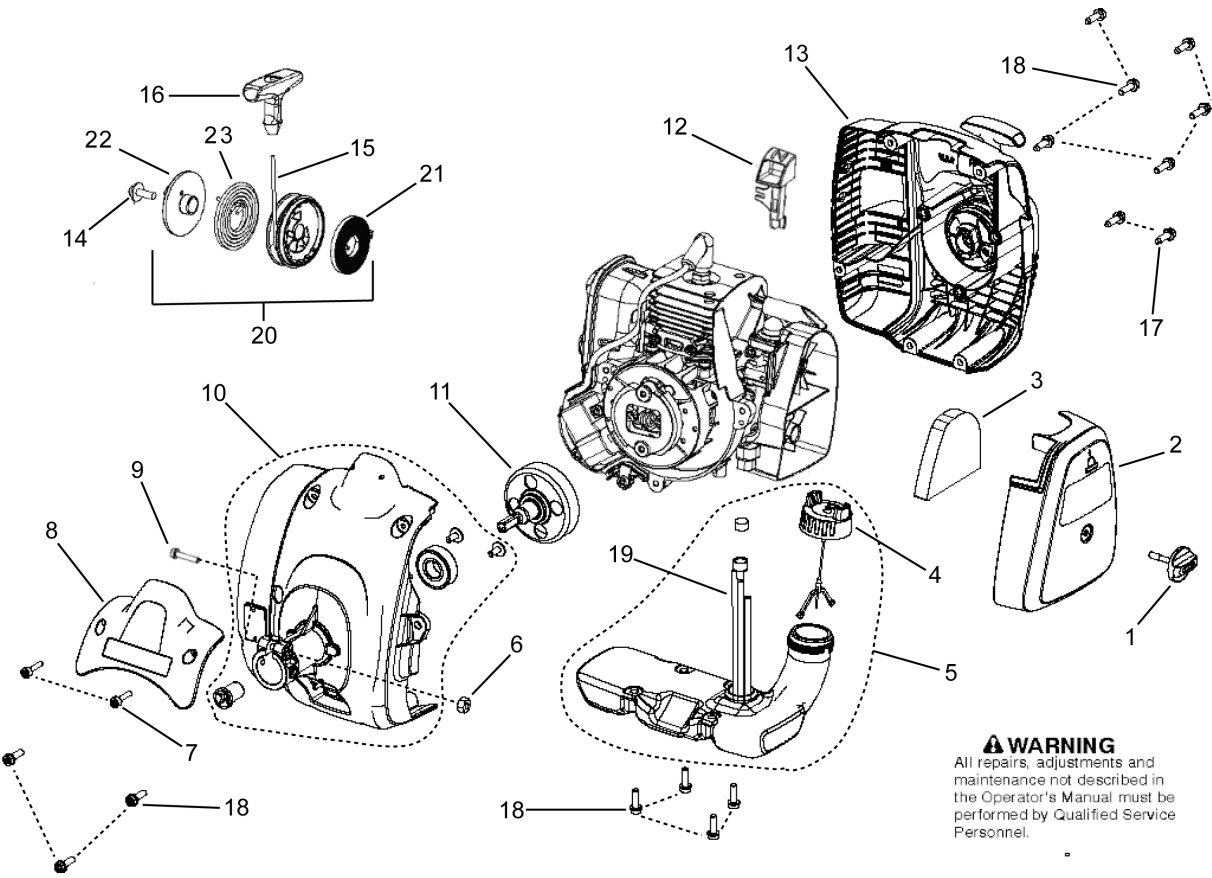

## ENGINE

129 LK, 967193601, 2016-03, ROW

Ref	Part No	Description	Remark	QTY	KIT
1	525 75 51-03	SCREW ITXSCFM		1	
2	522 92 89-02	CRANKSHAFT ASSY		1	
3	578 19 48-01	NEEDLE BEARING		1	
4	525 84 56-01	BRIDGE		1	
5	579 52 29-01	GASKET		1	
6	525 75 51-02	SCREW ITXSCFM		1	
7	579 62 26-03	GASKET		1	
8	579 62 25-01	INSULATION WALL		1	
9	580 98 55-01	FILTER HOLDER ASSY		1	
10	573 92 58-01	SCREW ITXSCFT		1	
11	573 92 58-02	SCREW ITXSCFT		1	
12	545 00 80-97	KIT		1	
13	530 01 91-94	GASKET		1	
14	525 76 09-06	SCREW ITXSCM		1	
15	525 61 54-01	SCREW		1	
16	525 61 30-01	WASHER		1	
17	575 76 22-02	CLUTCH ASSY	INCL. 33	1	
18	525 61 29-01	WASHER		1	
19	731 71 16-51	HEXAGON NUT FLANGE		1	
20	510 08 82-02	FLYWHEEL		1	
21	525 75 51-01	SCREW ITXSCFM		1	
22	579 52 54-02	IGNITION MODULE		1	
25	580 98 58-01	GASKET		1	
26	545 00 80-98	KIT		1	
27	545 00 80-93	SPARK PLUG		1	
28	580 44 66-32	KIT		1	
29	545 00 80-91	KIT		1	
30	580 44 66-03	KIT		1	
31	501 85 62-01	SEAL KIT		1	
32	579 52 28-01	GASKET		1	
33	587 03 70-01	SPRING		1	
	580 44 66-04	KIT		1	7,13
34	584 99 39-01	SHORT CIRCUIT CABLE		1	
	545 00 80-95	KIT		1	5,7,13,2 5,32