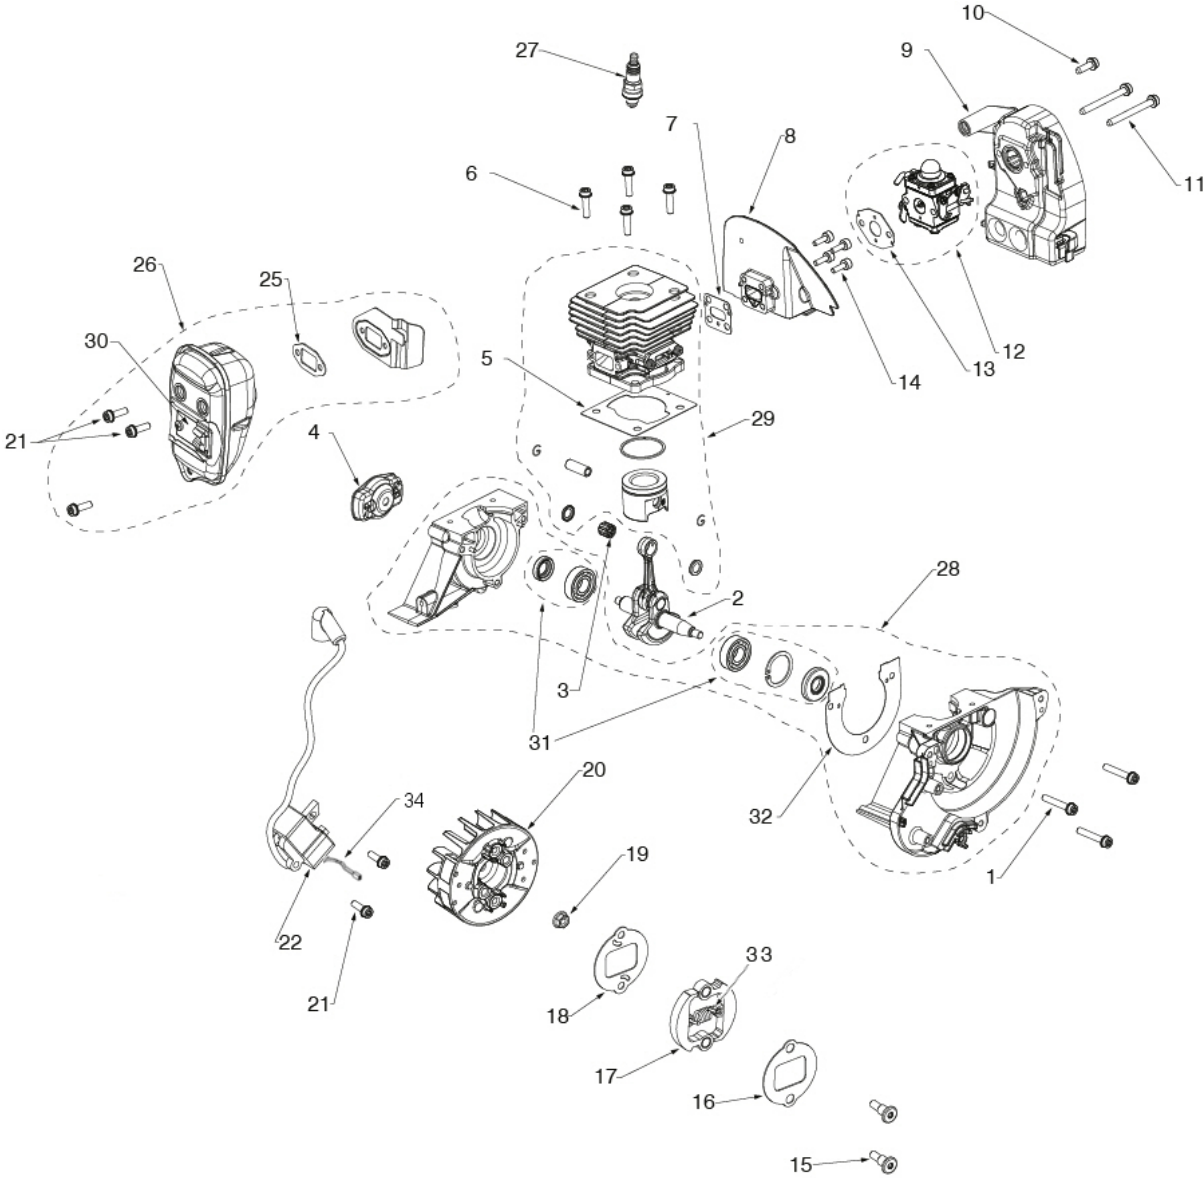

## ENGINE

129 LK, 967193601, 2016-03, ROW

Ref	Part No	Description	Remark	QTY	KIT
1	525 75 51-03	SCREW ITXSCFM		1	
2	522 92 89-02	CRANKSHAFT ASSY		1	
3	578 19 48-01	NEEDLE BEARING		1	
4	525 84 56-01	BRIDGE		1	
5	579 52 29-01	GASKET		1	
6	525 75 51-02	SCREW ITXSCFM		1	
7	579 62 26-03	GASKET		1	
8	579 62 25-01	INSULATION WALL		1	
9	580 98 55-01	FILTER HOLDER ASSY		1	
10	573 92 58-01	SCREW ITXSCFT		1	
11	573 92 58-02	SCREW ITXSCFT		1	
12	545 00 80-97	KIT		1	
13	530 01 91-94	GASKET		1	
14	525 76 09-06	SCREW ITXSCM		1	
15	525 61 54-01	SCREW		1	
16	525 61 30-01	WASHER		1	
17	575 76 22-02	CLUTCH ASSY	INCL. 33	1	
18	525 61 29-01	WASHER		1	
19	731 71 16-51	HEXAGON NUT FLANGE		1	
20	510 08 82-02	FLYWHEEL		1	
21	525 75 51-01	SCREW ITXSCFM		1	
22	579 52 54-02	IGNITION MODULE		1	
25	580 98 58-01	GASKET		1	
26	545 00 80-98	KIT		1	
27	545 00 80-93	SPARK PLUG		1	
28	580 44 66-32	KIT		1	
29	545 00 80-91	KIT		1	
30	580 44 66-03	KIT		1	
31	501 85 62-01	SEAL KIT		1	
32	579 52 28-01	GASKET		1	
33	587 03 70-01	SPRING		1	
	580 44 66-04	KIT		1	7,13
34	584 99 39-01	SHORT CIRCUIT CABLE		1	
	545 00 80-95	KIT		1	5,7,13,2 5,32