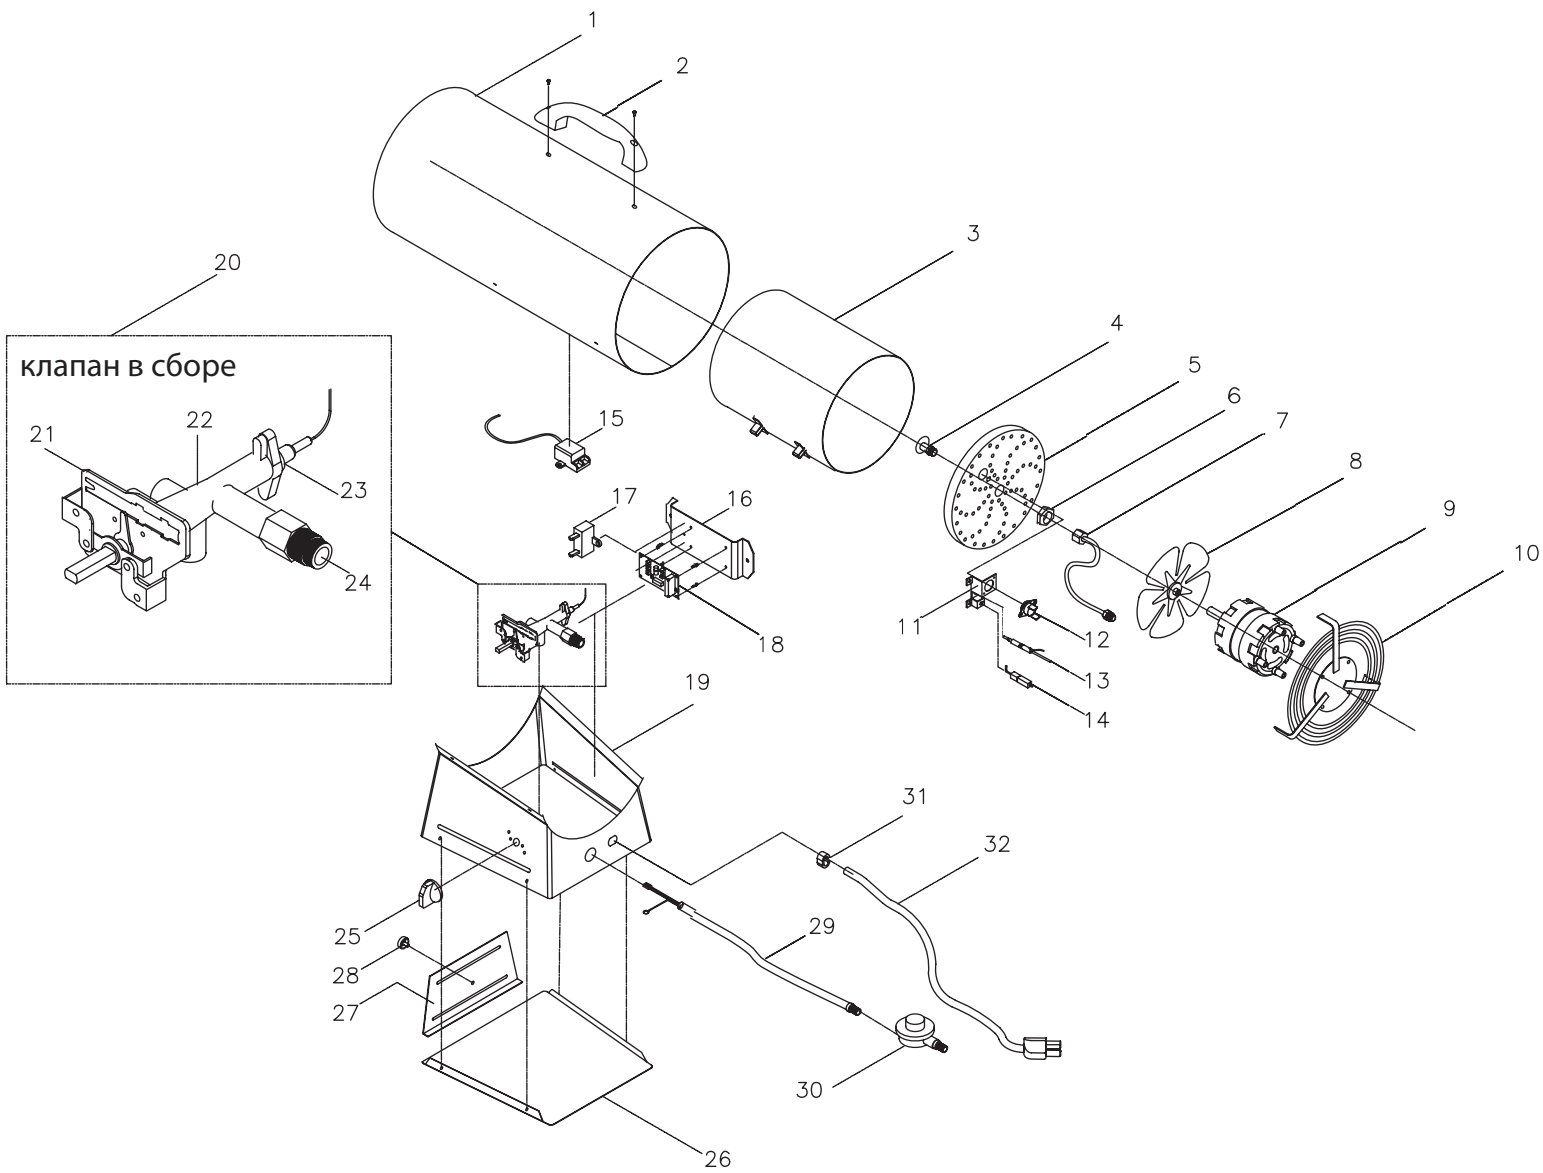

**Quattro
Elementi**

ДЕТАЛИРОВКА

**ТЕПЛОВАЯ
ГАЗОВАЯ ПУШКА
QE-35GA**

№	Наименование	Кол-во	Артикул
1	корпус	1	GTK-10001
2	ручка	1	GTK-05002
3	камера сгорания	1	GTK-10003
4	форсунка	1	GTK-10004
5	решётка-рассекатель потока	1	GTK-10005
6	гайка (M14)	1	GTK-05006
7	трубка подачи газа	1	GTK-10007
8	крыльчатка вентилятора	1	GTK-05008
9	двигатель	1	GTK-10009
10	решётка вентилятора	1	GTK-05010
11	кронштейн	1	GTK-10011
12	термостат	1	GTK-05012
13	термопара	1	GTK-05013
14	электрод	1	GTK-05014
15	блок высоковольтный	1	GTK-05015
16	кронштейн платы	1	GTK-05016
17	конденсатор	1	GTK-05017
18	плата управления	1	GTK-05018
19	основание	1	GTK-05019
20	клапан в сборе	1	GTK-05020
21	регулятор механический	1	GTK-05021
22	корпус клапана	1	GTK-10022
23	клапан электромагнитный	1	GTK-05023
24	переходник	1	GTK-10024
25	ручка регулировки	1	GTK-05025
26	пластина нижняя	1	GTK-10026
27	пластина боковая	1	GTK-10027
28	винт-барашек	1	GTK-05028
29	шланг газовый	1	10-01-21
30	редуктор газовый	1	10-01-22
31	сальник шнура	1	GTK-05032
32	сетевой шнур	1	10-01-04