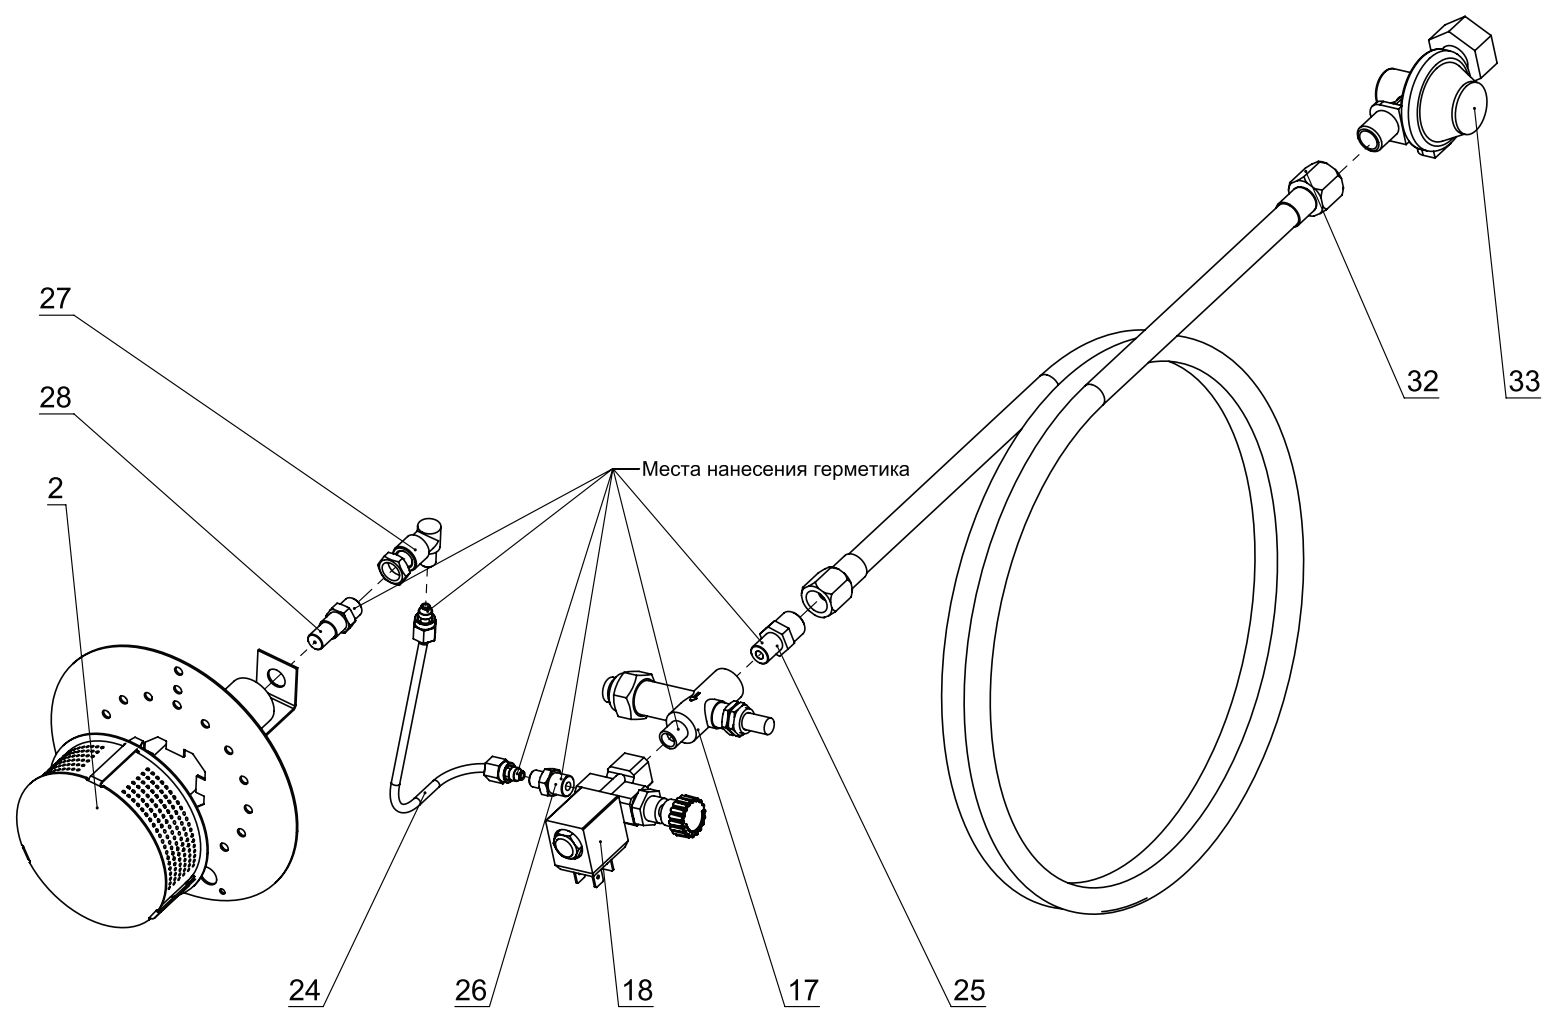

**Quattro
Elementi**

ДЕТАЛИРОВКА

**ТЕПЛОВАЯ
ГАЗОВАЯ ПУШКА
QE-35G**

№	Наименование	Кол-во	Артикул
1	корпус пушки	1	243-950-001
2	корпус горелки	1	243-950-002
3	крышка основания нижняя	1	243-950-003
4	колодка заземления	1	243-936-005
5	основание	1	243-950-005
6	кронштейн горелки	1	243-950-006
7	камера сгорания	1	243-950-007
8	крышка основания верхняя	1	243-950-008
9	решётка задняя	1	243-950-009
10	решётка передняя	1	243-950-010
11	ручка для переноски	1	243-936-028
12	крышка основания задняя	1	243-950-012
13	кронштейн термостата	1	243-950-013
14	амортизатор	4	243-936-026
15	сальник сетевого шнура	2	243-936-027
16	выключатель	1	640-469-007
17	клапан управления	1	640-469-023
18	клапан электромагнитный	1	243-943-014
19	колодка клемная	1	243-950-019
20	пьезоэлемент с электродом	1	640-469-008
21	хомут для проводов	2	243-936-029
22	термопара	1	640-469-013
23	термостат	1	640-469-012
24	трубка	1	640-469-003
25	фитинг	1	640-469-025
26	фитинг	1	243-950-026
27	фитинг угловой	1	640-469-026
28	форсунка	1	243-950-028
29	двигатель с крыльчаткой	1	243-950-029
30	фиксатор сетевого шнура	1	243-950-030
31	шнур сетевой	1	243-936-024
32	шланг газовый	1	640-469-027
33	редуктор 1,5 bar	1	640-469-024
34	гайка	5	243-936-033
35	заклёпка	6	243-936-034
36	заклёпка	7	243-936-035
37	винт	3	243-950-037
38	винт	5	243-936-038
39	шайба-гровер	3	243-950-039
40	шайба	5	243-936-039
41	винт-саморез	1	243-950-041
42	винт-саморез	11	243-936-032