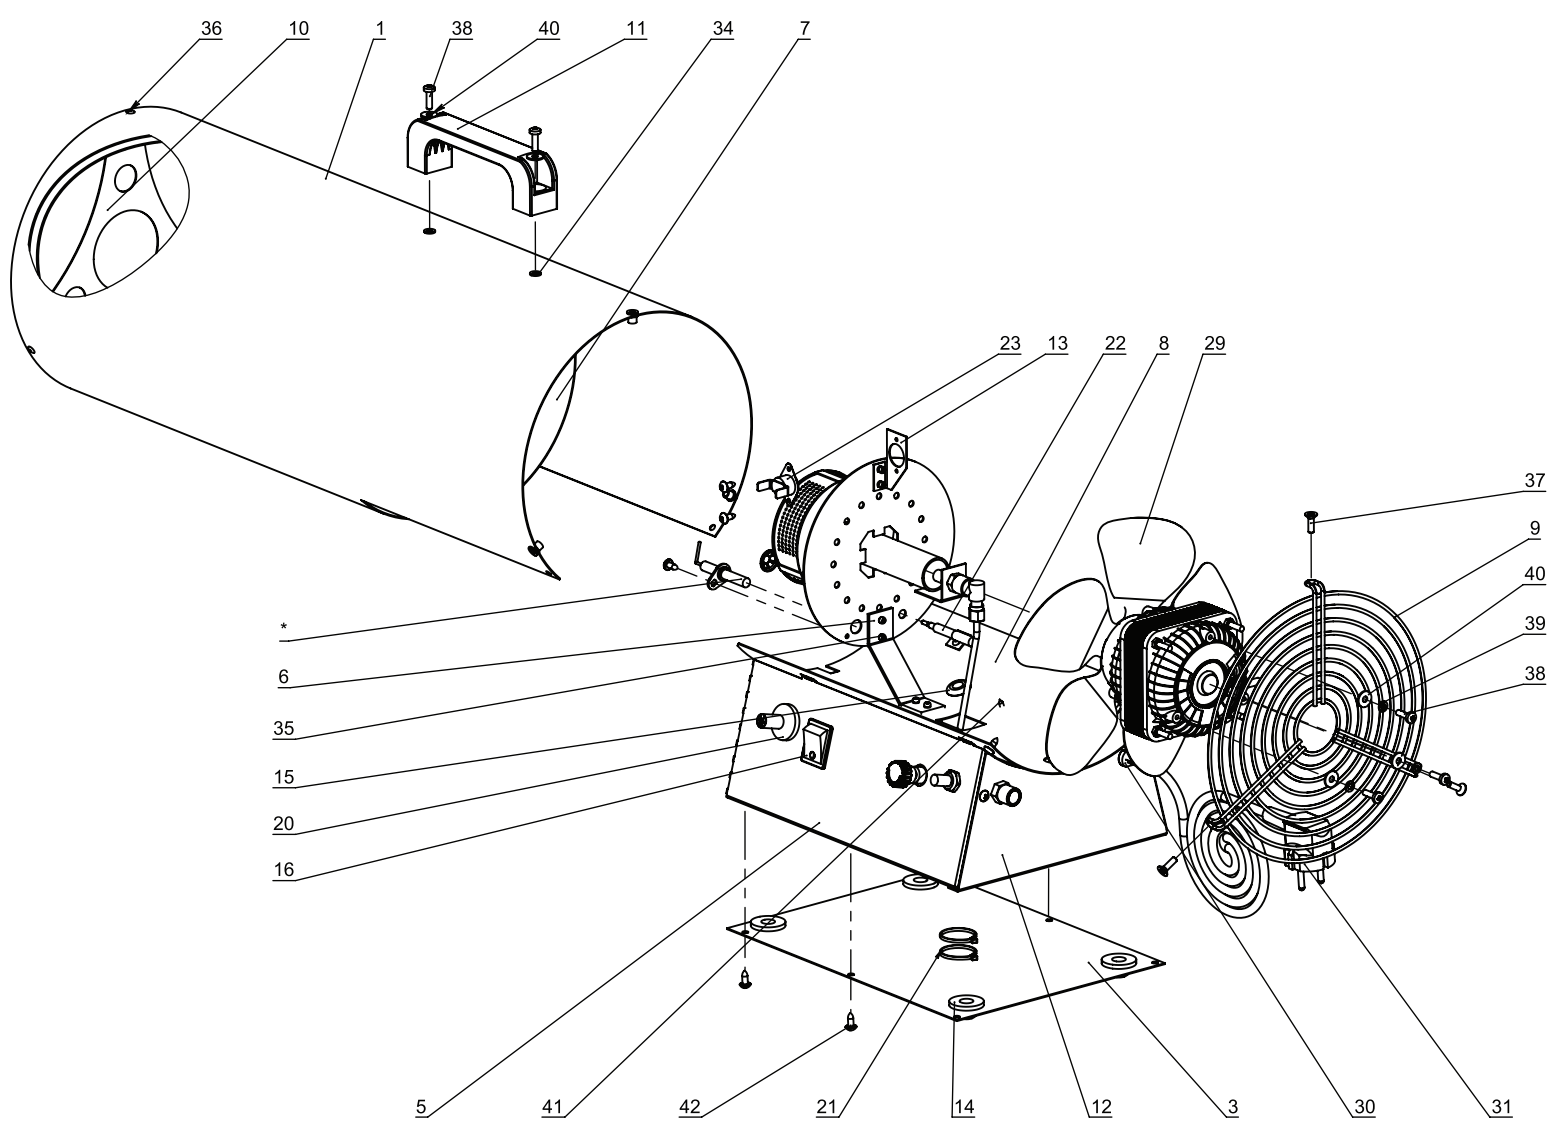

**Quattro
Elementi**

ДЕТАЛИРОВКА

**ТЕПЛОВАЯ
ГАЗОВАЯ ПУШКА
QE-35G**

№	Наименование	Кол-во	Артикул
1	корпус пушки	1	243-950-001
2	корпус горелки	1	243-950-002
3	крышка основания нижняя	1	243-950-003
4	колодка заземления	1	243-936-005
5	основание	1	243-950-005
6	кронштейн горелки	1	243-950-006
7	камера сгорания	1	243-950-007
8	крышка основания верхняя	1	243-950-008
9	решётка задняя	1	243-950-009
10	решётка передняя	1	243-950-010
11	ручка для переноски	1	243-936-028
12	крышка основания задняя	1	243-950-012
13	кронштейн термостата	1	243-950-013
14	амортизатор	4	243-936-026
15	сальник сетевого шнура	2	243-936-027
16	выключатель	1	640-469-007
17	клапан управления	1	640-469-023
18	клапан электромагнитный	1	243-943-014
19	колодка клемная	1	243-950-019
20	пьезоэлемент с электродом	1	640-469-008
21	хомут для проводов	2	243-936-029
22	термопара	1	640-469-013
23	термостат	1	640-469-012
24	трубка	1	640-469-003
25	фитинг	1	640-469-025
26	фитинг	1	243-950-026
27	фитинг угловой	1	640-469-026
28	форсунка	1	243-950-028
29	двигатель с крыльчаткой	1	243-950-029
30	фиксатор сетевого шнура	1	243-950-030
31	шнур сетевой	1	243-936-024
32	шланг газовый	1	640-469-027
33	редуктор 1,5 bar	1	640-469-024
34	гайка	5	243-936-033
35	заклёпка	6	243-936-034
36	заклёпка	7	243-936-035
37	винт	3	243-950-037
38	винт	5	243-936-038
39	шайба-гровер	3	243-950-039
40	шайба	5	243-936-039
41	винт-саморез	1	243-950-041
42	винт-саморез	11	243-936-032