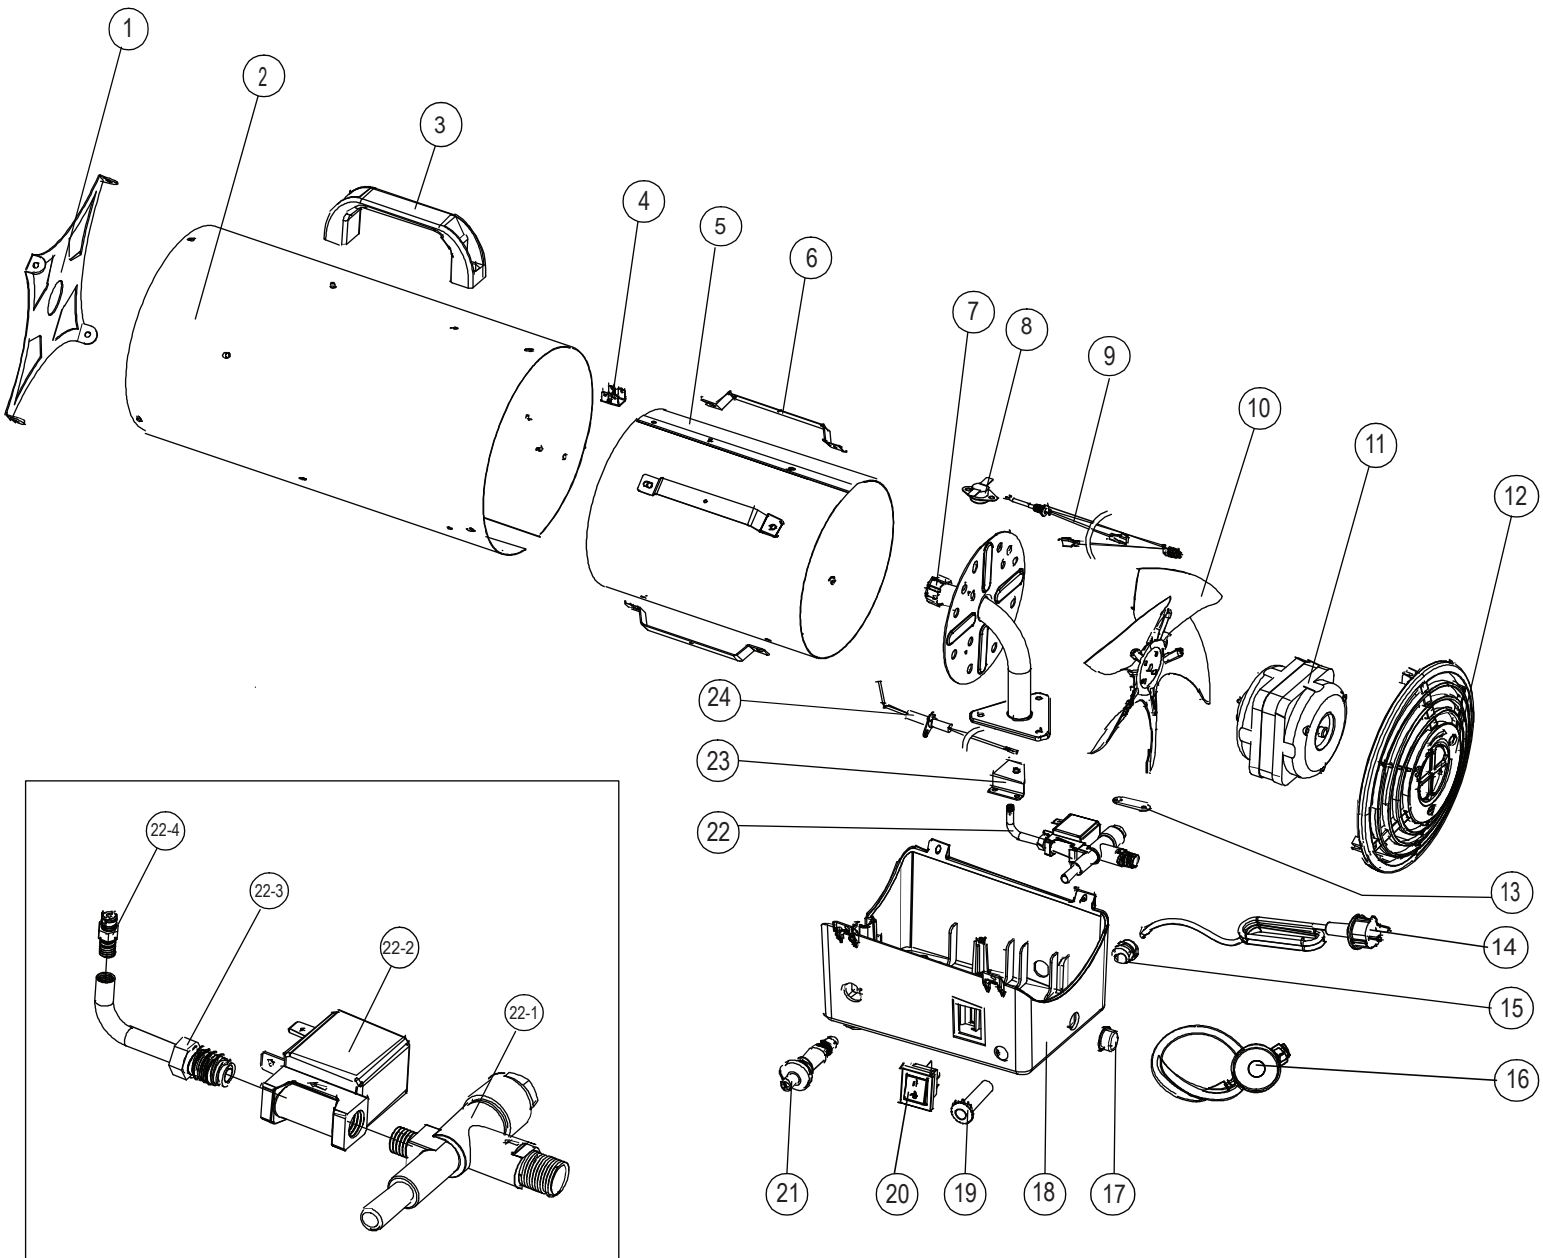

**Quattro
Elementi**

ДЕТАЛИРОВКА

**ТЕПЛОВАЯ
ГАЗОВАЯ ПУШКА
QE-10G, QE-15G**

| № | Наименование | Кол-во | Артикул |
|------|----------------------------|--------|-------------|
| 1 | решётка передняя | 1 | 911-536-001 |
| 2 | корпус пушки | 1 | 911-536-002 |
| 3 | ручка для переноски | 1 | 911-536-003 |
| 4 | колодка заземления | 1 | 911-536-004 |
| 5 | камера сгорания | 1 | 911-536-005 |
| 6 | кронштейн камеры сгорания | 4 | 911-536-006 |
| 7 | горелка | 1 | 911-536-007 |
| 8a | термостат QE-10G | 1 | 911-536-008 |
| 8b | термостат QE-15G | 1 | 911-543-008 |
| 9 | термопара | 1 | 911-536-009 |
| 10 | крыльчатка вентилятора | 1 | 911-536-010 |
| 11a | двигатель QE-10G | 1 | 911-536-011 |
| 11b | двигатель QE-15G | 1 | 911-543-011 |
| 12 | решётка задняя | 1 | 911-536-013 |
| 13 | пластина крепления | 1 | 911-536-014 |
| 14 | шнур сетевой | 1 | 911-536-015 |
| 15 | сальник сетевого шнура | 1 | 911-536-016 |
| 16 | редуктор газовый (0,7 bar) | 1 | 911-536-017 |
| 17 | уплотнение | 1 | 911-536-018 |
| 18 | основание | 1 | 911-536-019 |
| 19 | кнопка клапана | 1 | 911-536-020 |
| 20 | выключатель | 1 | 911-536-021 |
| 21 | пьезоэлемент | 1 | 911-536-022 |
| 22-1 | клапан контрольный | 1 | 911-536-023 |
| 22-2 | клапан электромагнитный | 1 | 911-536-024 |
| 22-3 | трубка газовая | 1 | 911-536-025 |
| 22-4 | форсунка | 1 | 911-536-026 |
| 23 | держатель форсунки | 1 | 911-536-027 |
| 24 | электрод | 1 | 911-536-028 |