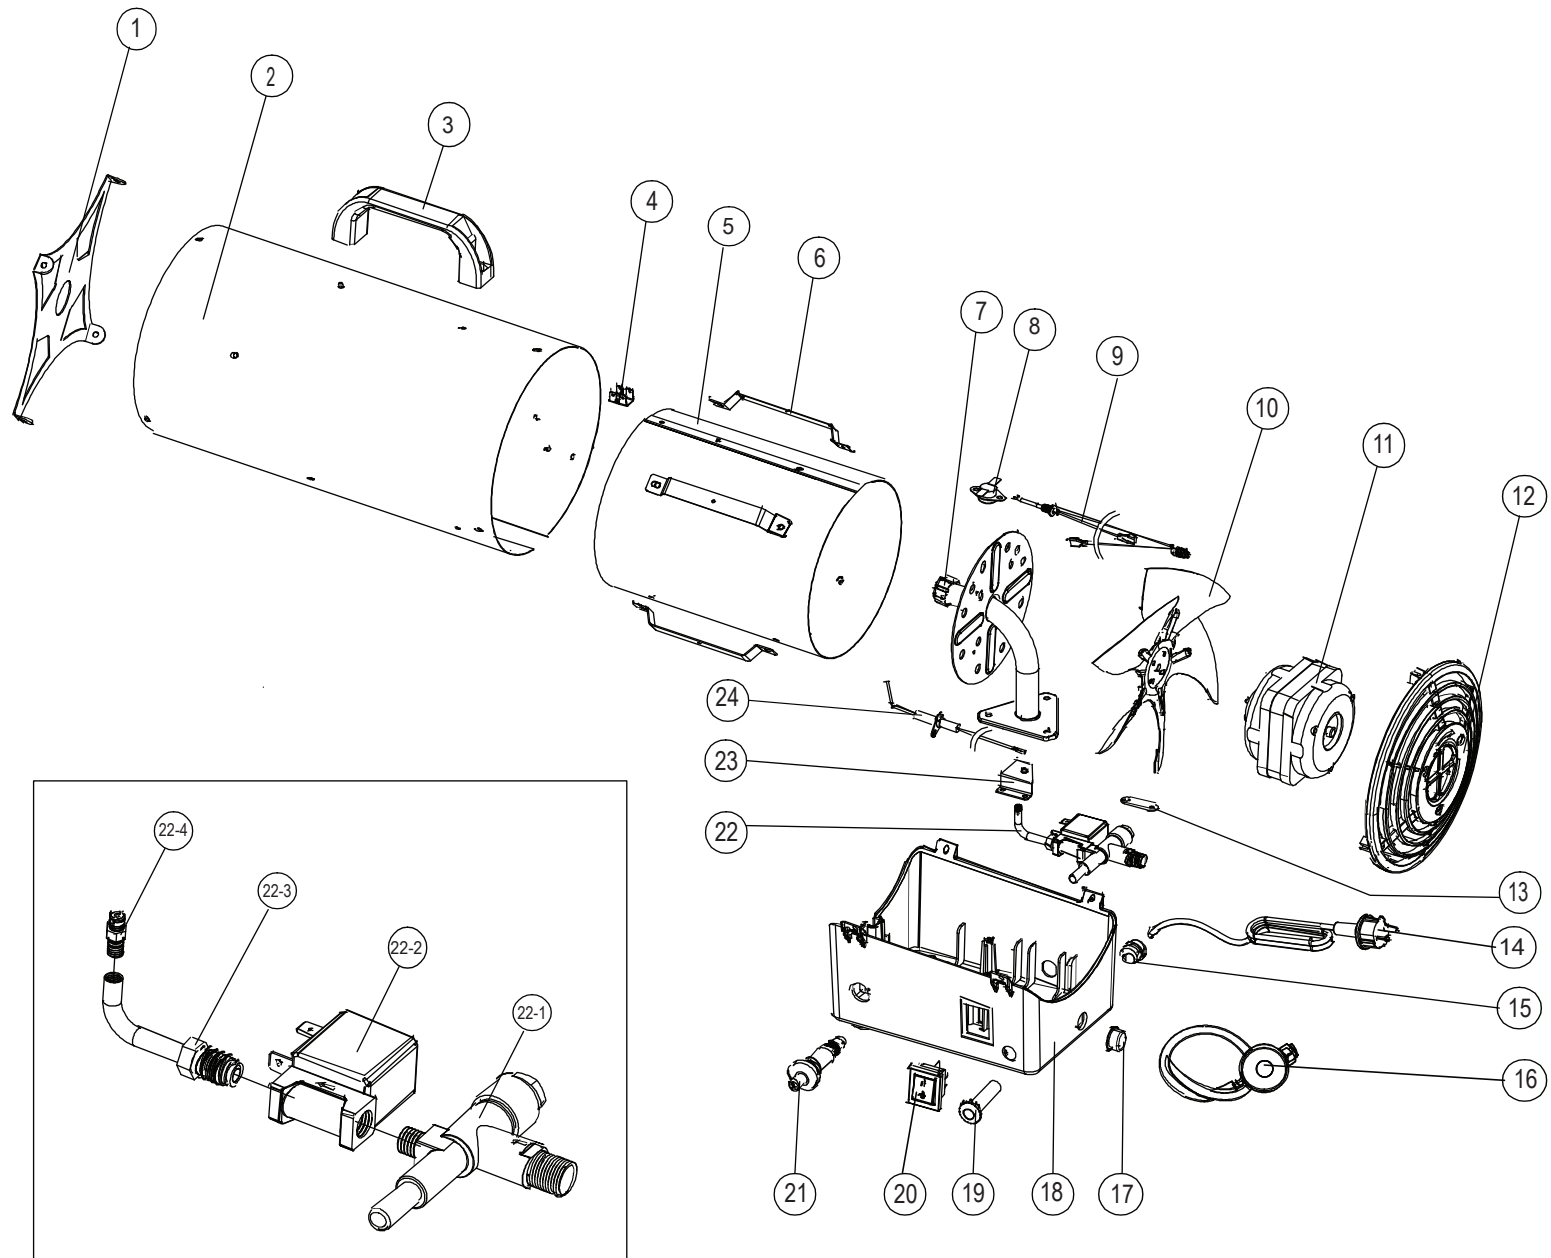

**Quattro
Elementi**

ДЕТАЛИРОВКА

**ТЕПЛОВАЯ
ГАЗОВАЯ ПУШКА
QE-10G, QE-15G**

№	Наименование	Кол-во	Артикул
1	решётка передняя	1	911-536-001
2	корпус пушки	1	911-536-002
3	ручка для переноски	1	911-536-003
4	колодка заземления	1	911-536-004
5	камера сгорания	1	911-536-005
6	кронштейн камеры сгорания	4	911-536-006
7	горелка	1	911-536-007
8a	термостат QE-10G	1	911-536-008
8b	термостат QE-15G	1	911-543-008
9	термопара	1	911-536-009
10	крыльчатка вентилятора	1	911-536-010
11a	двигатель QE-10G	1	911-536-011
11b	двигатель QE-15G	1	911-543-011
12	решётка задняя	1	911-536-013
13	пластина крепления	1	911-536-014
14	шнур сетевой	1	911-536-015
15	сальник сетевого шнура	1	911-536-016
16	редуктор газовый (0,7 bar)	1	911-536-017
17	уплотнение	1	911-536-018
18	основание	1	911-536-019
19	кнопка клапана	1	911-536-020
20	выключатель	1	911-536-021
21	пьезоэлемент	1	911-536-022
22-1	клапан контрольный	1	911-536-023
22-2	клапан электромагнитный	1	911-536-024
22-3	трубка газовая	1	911-536-025
22-4	форсунка	1	911-536-026
23	держатель форсунки	1	911-536-027
24	электрод	1	911-536-028