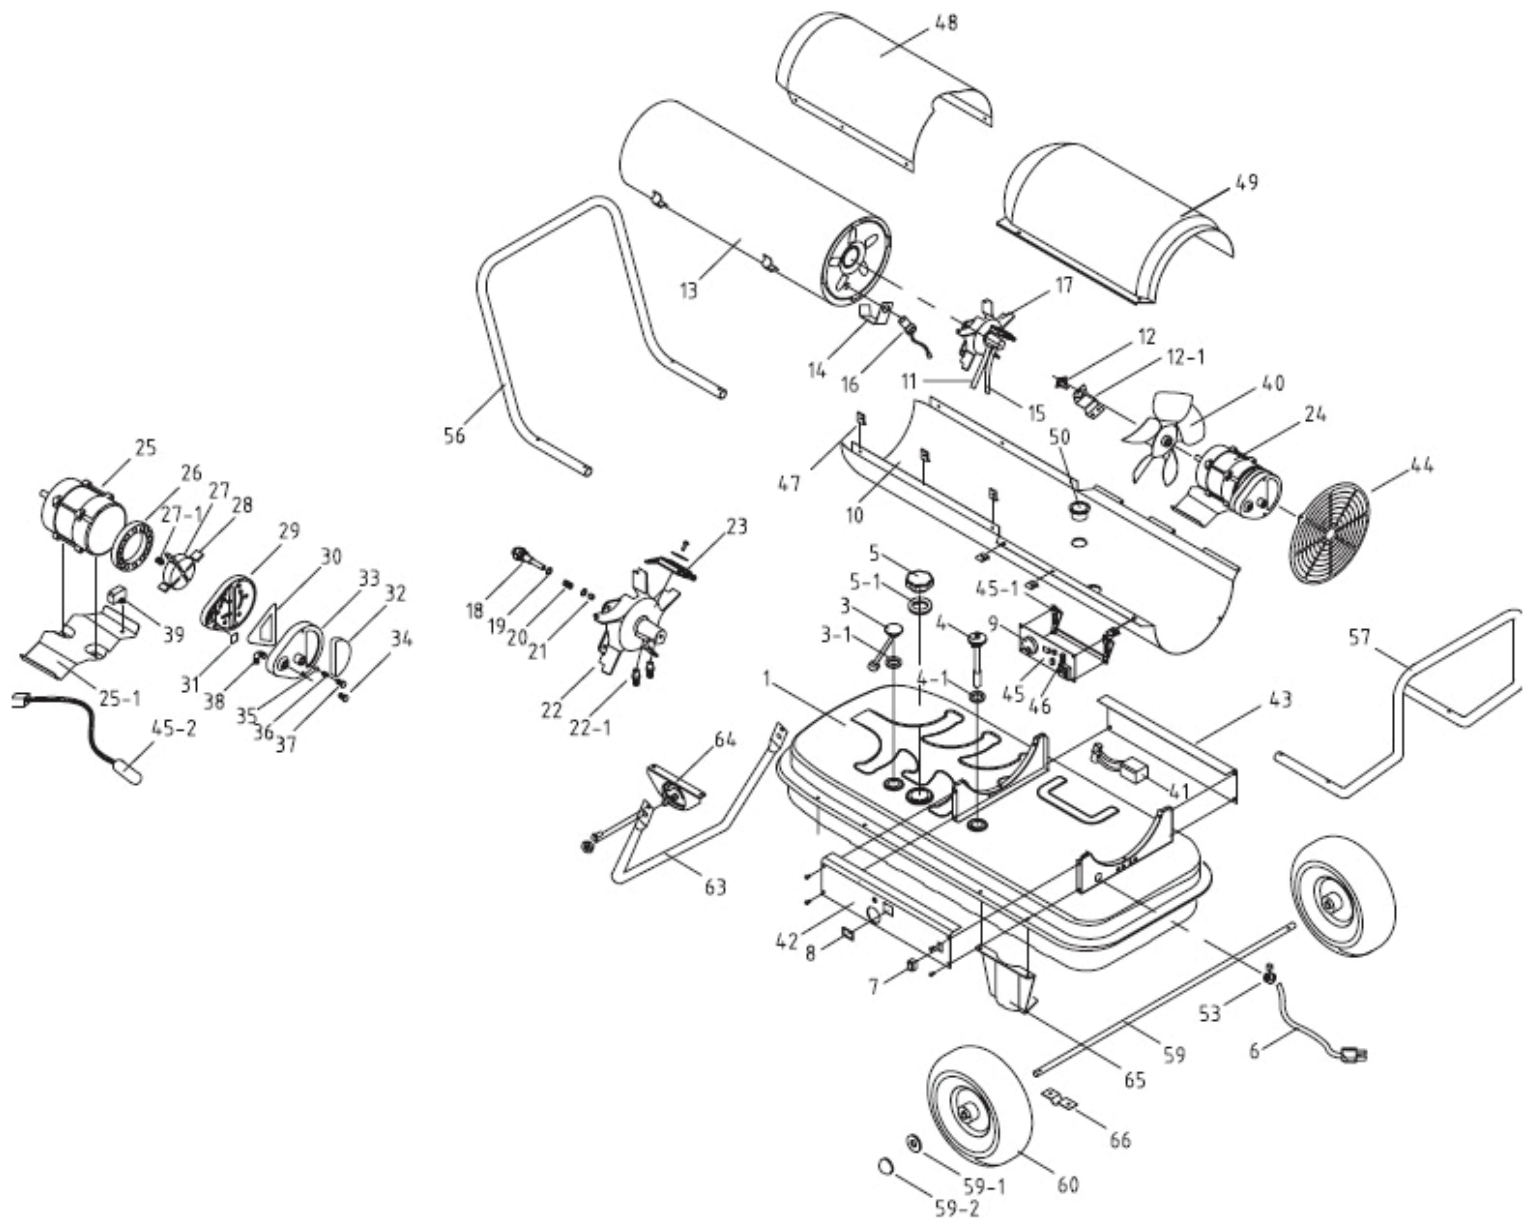

**Quattro  
Elementi**

**ДЕТАЛИРОВКА**

**ТЕПЛОВАЯ  
ДИЗЕЛЬНАЯ ПУШКА  
QE-40D**

№	Наименование	Кол-во	Артикул
1	Бак топливный		TK8-003-001
3	Датчик топлива		TK8-003-003
3-1	Кольцо		TK8-003-003-1
4	Фильтр топливный		TK8-003-004
4-1	Кольцо уплотнительное топливного фильтра		TK8-000-004-1
5	Пробка топливного бака		TK8-000-005
5-1	Кольцо уплотнительное пробки топливного бака		TK8-000-005-1
6	Шнур сетевой		TK8-002-006
7	Выключатель		TK8-000-007
8	Деталь стекло индикатора		TK8-000-008
9	Ручка-рукоятка терморегулятора		TK8-000-009
10	Корпус нижний		TK8-003-010
11	Трубка воздушной магистрали		TK8-003-011
12	Термостат		TK8-002-012
12-1	Кронштейн		TK8-002-012-1
13	Деталь корпуса QE40D камера сгорания		TK8-003-013
14	Кронштейн		TK8-000-014
15	Шланг топливный		TK8-003-015
16	Компонент электронный фотоэлемент		TK8-000-016
17	Горелка в сборе		TK8-003-017
18	Форсунка		TK8-003-018
19	Шайба форсунки		TK8-000-019
20	Пружина форсунки		TK8-000-020
21	Втулка		TK8-000-021
22	Корпус горелки		TK8-002-022
22-1	Штуцер горелки топливный		TK8-002-022-1
22-2	Штуцер горелки воздушный		TK8-002-022-2
23	Электрод		TK8-000-023
24	Двигатель в сборе с насосом		TK8-003-024
25	Двигатель эл. переменного тока		TK8-003-025
25-1	Площадка		TK8-003-025-1
26	Корпус насоса		TK8-000-026
27	Ротор насоса		TK8-000-027
27-1	Втулка ротора насоса		TK8-000-027-1
27-2	Ротор в сборе (27, 27--1,28)		TK8-000-027set
	TK8-002-027set		
28	Лопасть ротора		TK8-000-028
29	Корпус воздушного фильтра		TK8-000-029
30	Фильтр воздушный наборный		TK8-000-030