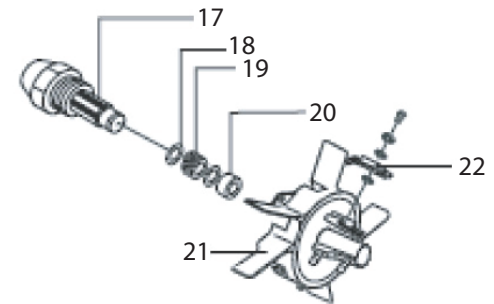

**Quattro
Elementi**

ДЕТАЛИРОВКА

**ТЕПЛОВАЯ
ДИЗЕЛЬНАЯ ПУШКА
QE-25D**

№	Наименование	Кол-во	Артикул
1	Бак топливный	1	TK8-002-001
2	Датчик топлива	1	TK8-002-003
3	Фильтр топливный	1	TK8-002-004
4	Пробка бака	1	TK8-000-005
5	Шнур сетевой	1	TK8-002-006
6	Выключатель	1	TK8-000-007
7	Стекло индикатора	1	TK8-000-008
8	Ручка терморегулятора	1	TK8-000-009
9	Корпус нижняя часть	1	TK8-002-010
10	Трубка воздушной магистрали	1	TK8-000-011
11	Термодатчик	1	TK8-010-012
12	Камера сгорания	1	TK8-002-013
13	Кронштейн фотоэлемента	1	TK8-000-014
14	Шланг топливный	1	TK8-002-015
15	Фотоэлемент	1	TK8-000-016
16	Горелка в сборе	1	TK8-002-017
17	Форсунка	1	TK8-002-018
18	Шайба уплотнительная форсунки	1	TK8-000-019
19	Пружина	1	TK8-000-020
20	Втулка	1	TK8-000-021
21	Корпус горелки	1	TK8-002-022
22	Электрод	1	TK8-000-023
23	Насос в сборе с двигателем	1	TK8-002-024
24	Двигатель	1	TK8-002-025
25	Статор насоса	1	TK8-000-026
26	Ротор насоса	1	TK8-000-027
27	Лопасты	4	TK8-000-028
28	Корпус фильтра	1	TK8-000-029
29	Фильтр воздушный	1	TK8-000-030
30	Фильтр выходной	1	TK8-000-031
31	Фильтр входной	1	TK8-000-032
32	Крышка фильтра	1	TK8-000-033
33	Заглушка	1	TK8-000-034
34	Шарик	1	TK8-000-035
35	Пружина	1	TK8-000-036
36	Винт регулировочный	1	TK8-000-037
37	Ниппель	1	TK8-000-038
38	Конденсатор	1	TK8-002-039
39	Крыльчатка	1	TK8-002-040
40	Блок высокого напряжения	1	TK8-002-041
41	Крышка боковая правая	1	TK8-002-042
42	Крышка боковая левая	1	TK8-002-043
43	Решётка вентилятора	1	TK8-002-044
44	Плата управления	1	TK8-002-045
45	Предохранитель	1	TK8-000-046
46	Гайка	6	TK8-000-047
47	Корпус верхняя часть	1	TK8-002-048
48	Втулка	1	TK8-002-050
49	Кольцо уплотнительное	1	TK8-000-053
50	Ручка	1	TK8-000-055