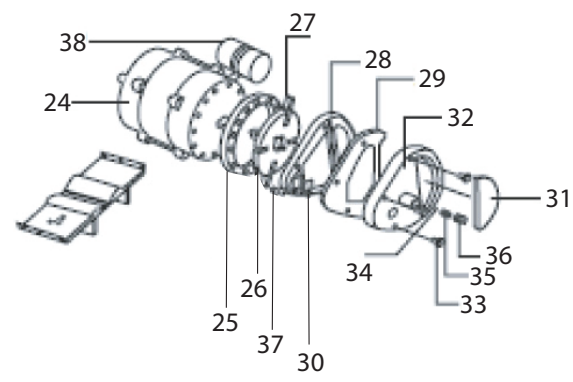

**Quattro
Elementi**

ДЕТАЛИРОВКА

**ТЕПЛОВАЯ
ДИЗЕЛЬНАЯ ПУШКА
QE-25D**

№	Наименование	Кол-во	Артикул
1	Бак топливный	1	TK8-002-001
2	Датчик топлива	1	TK8-002-003
3	Фильтр топливный	1	TK8-002-004
4	Пробка бака	1	TK8-000-005
5	Шнур сетевой	1	TK8-002-006
6	Выключатель	1	TK8-000-007
7	Стекло индикатора	1	TK8-000-008
8	Ручка терморегулятора	1	TK8-000-009
9	Корпус нижняя часть	1	TK8-002-010
10	Трубка воздушной магистрали	1	TK8-000-011
11	Термодатчик	1	TK8-010-012
12	Камера сгорания	1	TK8-002-013
13	Кронштейн фотоэлемента	1	TK8-000-014
14	Шланг топливный	1	TK8-002-015
15	Фотоэлемент	1	TK8-000-016
16	Горелка в сборе	1	TK8-002-017
17	Форсунка	1	TK8-002-018
18	Шайба уплотнительная форсунки	1	TK8-000-019
19	Пружина	1	TK8-000-020
20	Втулка	1	TK8-000-021
21	Корпус горелки	1	TK8-002-022
22	Электрод	1	TK8-000-023
23	Насос в сборе с двигателем	1	TK8-002-024
24	Двигатель	1	TK8-002-025
25	Статор насоса	1	TK8-000-026
26	Ротор насоса	1	TK8-000-027
27	Лопасты	4	TK8-000-028
28	Корпус фильтра	1	TK8-000-029
29	Фильтр воздушный	1	TK8-000-030
30	Фильтр выходной	1	TK8-000-031
31	Фильтр входной	1	TK8-000-032
32	Крышка фильтра	1	TK8-000-033
33	Заглушка	1	TK8-000-034
34	Шарик	1	TK8-000-035
35	Пружина	1	TK8-000-036
36	Винт регулировочный	1	TK8-000-037
37	Ниппель	1	TK8-000-038
38	Конденсатор	1	TK8-002-039
39	Крыльчатка	1	TK8-002-040
40	Блок высокого напряжения	1	TK8-002-041
41	Крышка боковая правая	1	TK8-002-042
42	Крышка боковая левая	1	TK8-002-043
43	Решётка вентилятора	1	TK8-002-044
44	Плата управления	1	TK8-002-045
45	Предохранитель	1	TK8-000-046
46	Гайка	6	TK8-000-047
47	Корпус верхняя часть	1	TK8-002-048
48	Втулка	1	TK8-002-050
49	Кольцо уплотнительное	1	TK8-000-053
50	Ручка	1	TK8-000-055