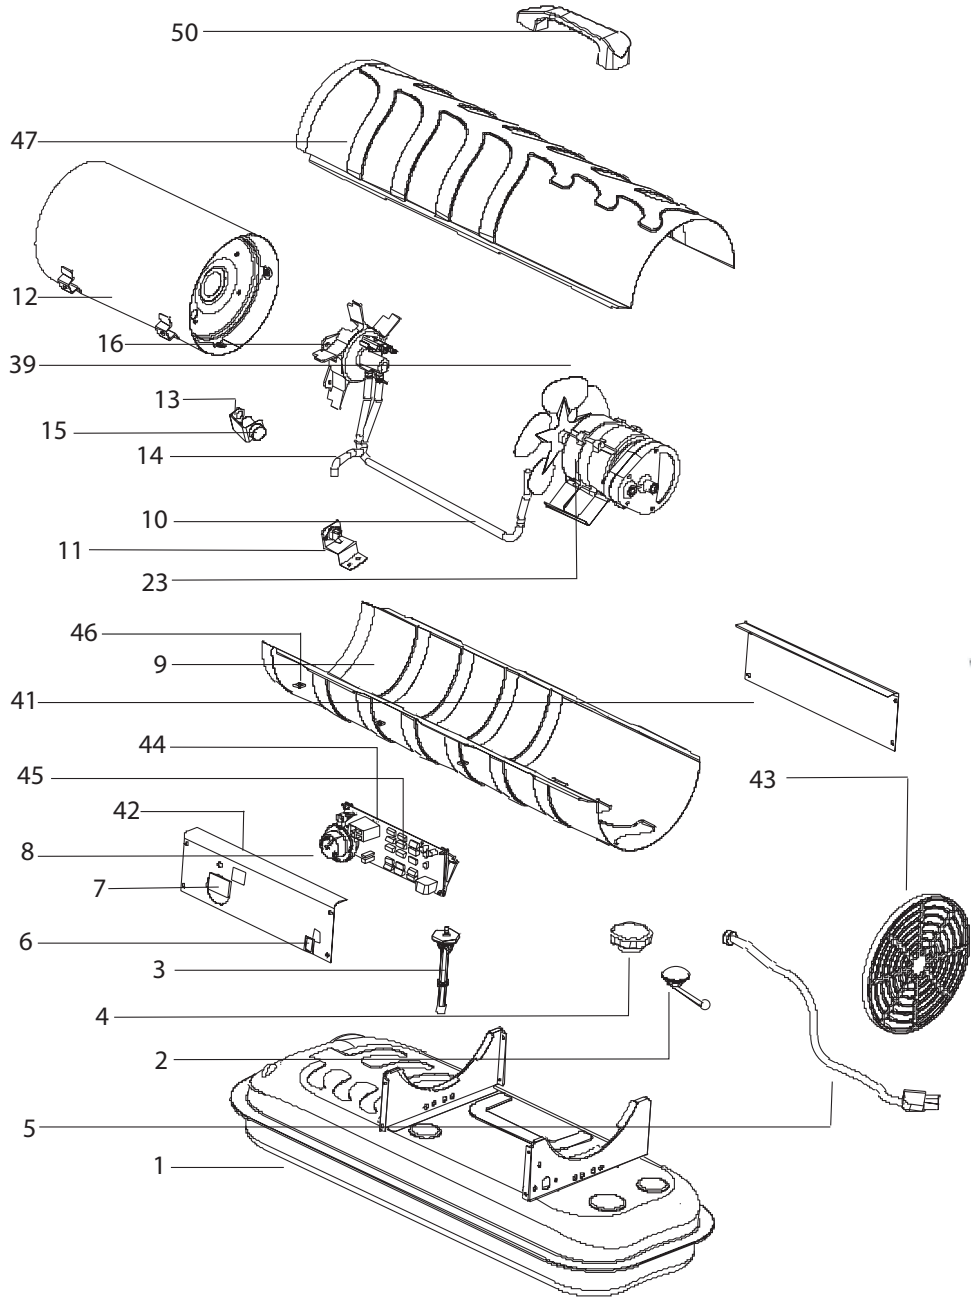

**Quattro
Elementi**

ДЕТАЛИРОВКА

**ТЕПЛОВАЯ
ДИЗЕЛЬНАЯ ПУШКА
QE-25D**

№	Наименование	Кол-во	Артикул
1	Бак топливный	1	TK8-002-001
2	Датчик топлива	1	TK8-002-003
3	Фильтр топливный	1	TK8-002-004
4	Пробка бака	1	TK8-000-005
5	Шнур сетевой	1	TK8-002-006
6	Выключатель	1	TK8-000-007
7	Стекло индикатора	1	TK8-000-008
8	Ручка терморегулятора	1	TK8-000-009
9	Корпус нижняя часть	1	TK8-002-010
10	Трубка воздушной магистрали	1	TK8-000-011
11	Термодатчик	1	TK8-010-012
12	Камера сгорания	1	TK8-002-013
13	Кронштейн фотоэлемента	1	TK8-000-014
14	Шланг топливный	1	TK8-002-015
15	Фотоэлемент	1	TK8-000-016
16	Горелка в сборе	1	TK8-002-017
17	Форсунка	1	TK8-002-018
18	Шайба уплотнительная форсунки	1	TK8-000-019
19	Пружина	1	TK8-000-020
20	Втулка	1	TK8-000-021
21	Корпус горелки	1	TK8-002-022
22	Электрод	1	TK8-000-023
23	Насос в сборе с двигателем	1	TK8-002-024
24	Двигатель	1	TK8-002-025
25	Статор насоса	1	TK8-000-026
26	Ротор насоса	1	TK8-000-027
27	Лопасты	4	TK8-000-028
28	Корпус фильтра	1	TK8-000-029
29	Фильтр воздушный	1	TK8-000-030
30	Фильтр выходной	1	TK8-000-031
31	Фильтр входной	1	TK8-000-032
32	Крышка фильтра	1	TK8-000-033
33	Заглушка	1	TK8-000-034
34	Шарик	1	TK8-000-035
35	Пружина	1	TK8-000-036
36	Винт регулировочный	1	TK8-000-037
37	Ниппель	1	TK8-000-038
38	Конденсатор	1	TK8-002-039
39	Крыльчатка	1	TK8-002-040
40	Блок высокого напряжения	1	TK8-002-041
41	Крышка боковая правая	1	TK8-002-042
42	Крышка боковая левая	1	TK8-002-043
43	Решётка вентилятора	1	TK8-002-044
44	Плата управления	1	TK8-002-045
45	Предохранитель	1	TK8-000-046
46	Гайка	6	TK8-000-047
47	Корпус верхняя часть	1	TK8-002-048
48	Втулка	1	TK8-002-050
49	Кольцо уплотнительное	1	TK8-000-053
50	Ручка	1	TK8-000-055