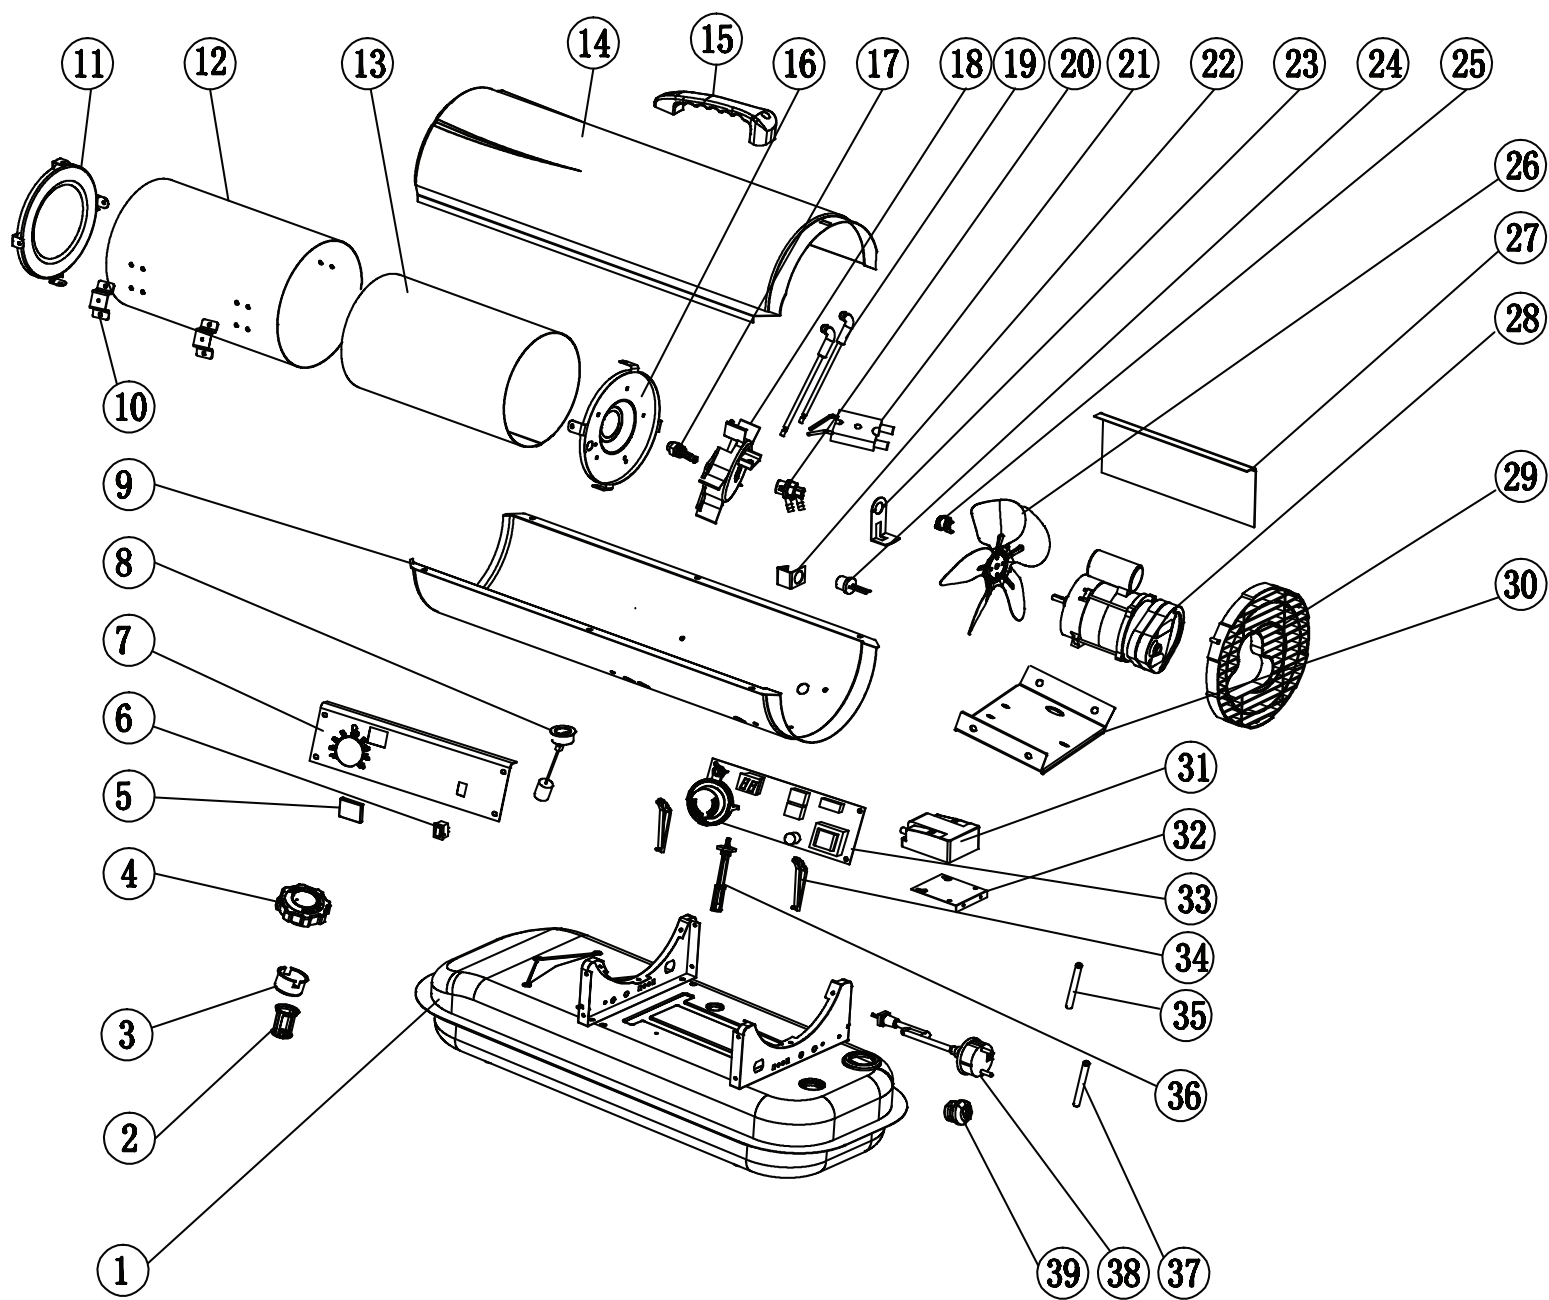

**Quattro
Elementi**

ДЕТАЛИРОВКА

**ТЕПЛОВАЯ
ДИЗЕЛЬНАЯ ПУШКА
QE-22D**

№	Наименование	Кол-во	Артикул
1	бак топливный	1	243-905-001
2	фильтр входной	1	243-905-002
3	держатель фильтра	1	243-905-003
4	пробка топливного бака	1	243-905-004
5	стекло	1	243-905-005
6	выключатель	1	243-905-006
7	панель	1	243-905-007
8	датчик топлива	1	243-905-008
9	корпус нижняя часть	1	243-905-009
10	кронштейн кожуха камеры	4	243-905-010
11	крышка камеры сгорания	1	243-905-011
12	кожух камеры сгорания	1	243-905-012
13	камера сгорания	1	243-905-013
14	корпус верхняя часть	1	243-905-014
15	ручка для переноски	1	243-905-015
16	крышка камеры сгорания	1	243-905-016
17	форсунка	1	243-905-017
18	головка горелки	1	243-905-018
19	провод высоковольтный	2	243-905-019
20	адаптер форсунки	1	243-905-020
21	электрод	1	243-905-021
22	кронштейн термостата	1	243-905-022
23	кронштейн фотоэлемента	1	243-905-023
24	фотоэлемент	1	243-905-024
25	термостат	1	243-905-025
26	крыльчатка	1	243-905-026
27	пластина	1	243-905-027
28	двигатель в сборе с насосом	1	243-905-028
29	решётка всасывающая	1	243-905-029
30	кронштейн двигателя	1	243-905-030

31	высоковольтный блок	1	243-905-031
32	кронштейн высоковольтного блока	1	243-905-032
33	плата управления	1	243-905-033
34	кронштейн платы	2	243-905-034
35	шланг воздушный	1	243-905-035
36	фильтр топливный	1	243-905-036
37	шланг топливный	1	243-905-037
38	шнур сетевой	1	243-905-038
39	сальник сетевого шнура	1	243-905-039
40	двигатель	1	243-905-040
41	пластина	1	243-905-041
42	втулка ротора	1	243-905-042
43	ротор насоса	1	243-905-043
44	статор насоса	1	243-905-044
45	винт	1	243-905-045
46	пластина	1	243-905-046
47	корпус фильтра	1	243-905-047
48	фильтр	1	243-905-048
49	пластина фильтра	1	243-905-049
50	фильтр выходной	1	243-905-050
51	фильтр входной	1	243-905-051
52	крышка фильтра	1	243-905-052
53	шарик	1	243-905-053
54	пружина	1	243-905-054
55	винт регулировки	1	243-905-055
56	заглушка	1	243-905-056
57	винт	1	243-905-057
58	винт	1	243-905-058
59	лопасть ротора	4	243-905-059