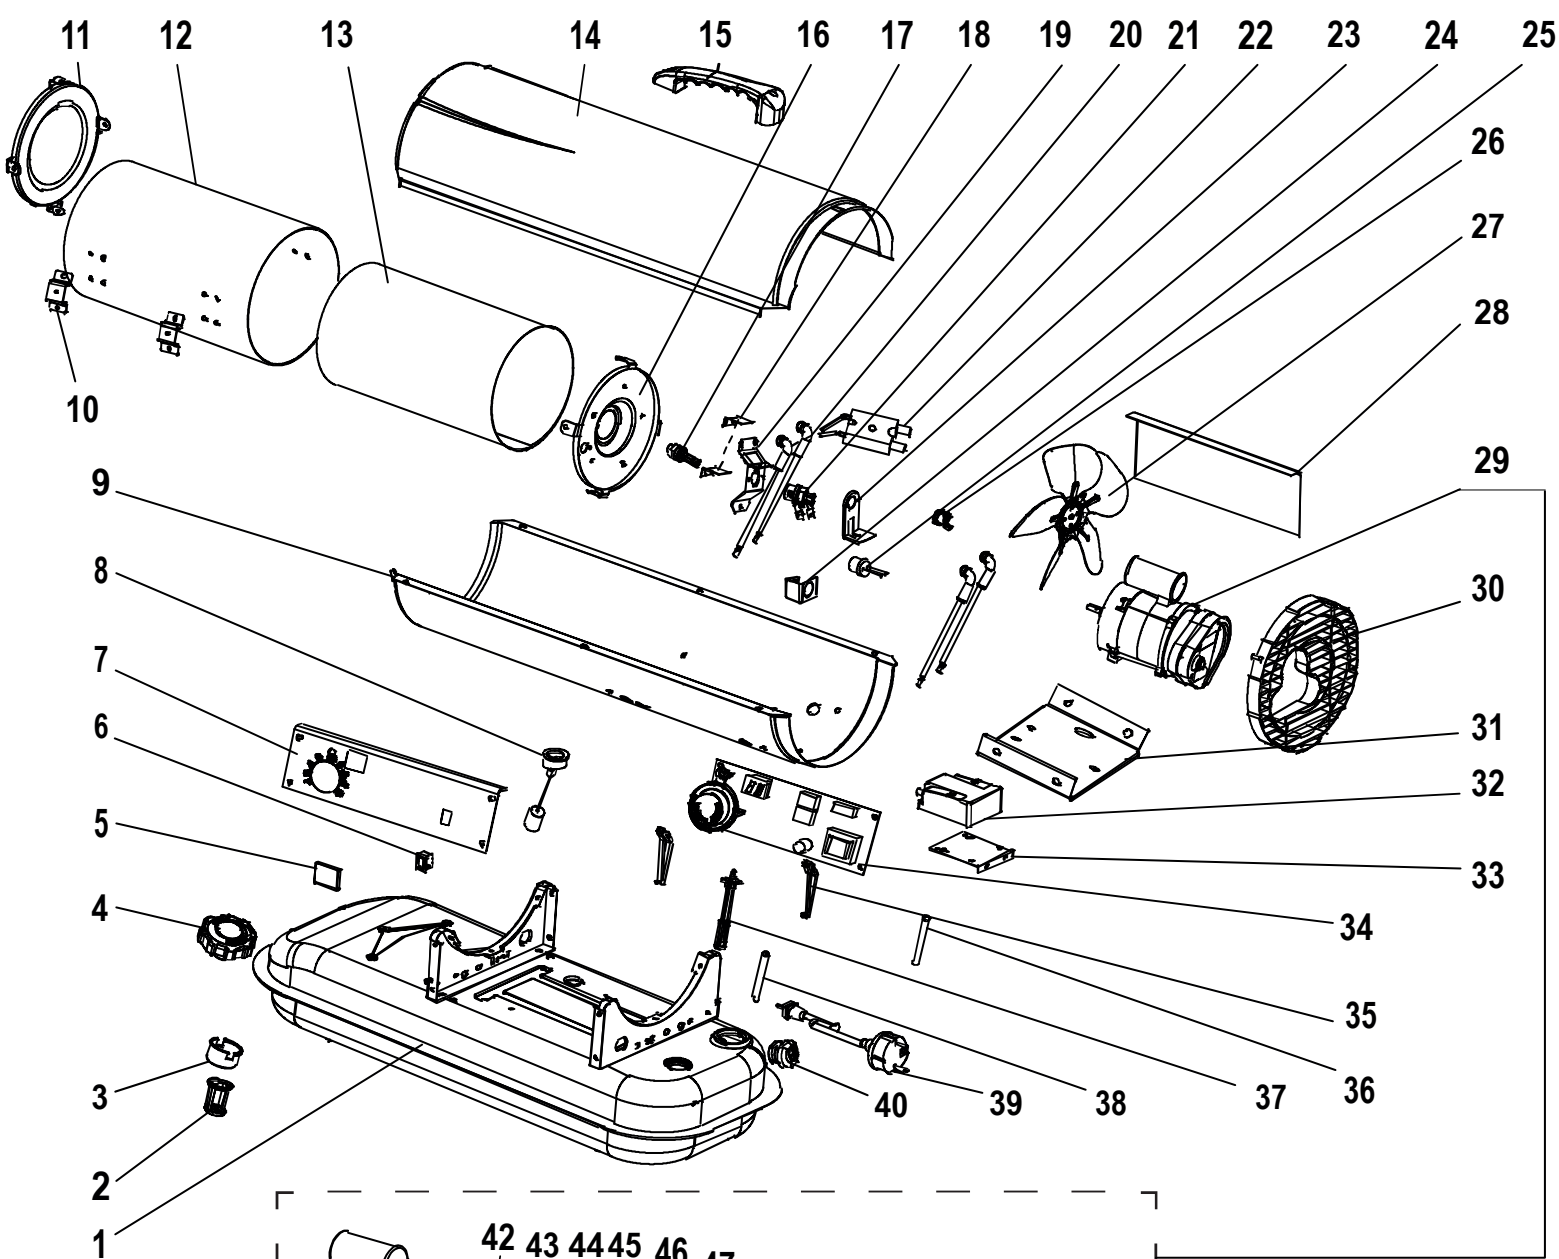

**Quattro  
Elementi**

**ДЕТАЛИРОВКА**

**ТЕПЛОВАЯ  
ДИЗЕЛЬНАЯ ПУШКА  
QE-12D**

№	Наименование	Кол-во	Артикул
1	бак топливный	1	243-899-001
2	фильтр входной	1	243-899-002
3	держатель фильтра	1	243-899-003
4	пробка топливного бака	1	243-899-004
5	стекло	1	243-899-005
6	выключатель	1	243-899-006
7	панель	1	243-899-007
8	датчик топлива	1	243-899-008
9	корпус нижняя часть	1	243-899-009
10	кронштейн кожуха камеры	4	243-899-010
11	крышка камеры сгорания	1	243-899-011
12	кожух камеры сгорания	1	243-899-012
13	камера сгорания	1	243-899-013
14	корпус верхняя часть	1	243-899-014
15	ручка для переноски	1	243-899-015
16	крышка камеры сгорания	1	243-899-016
17	форсунка	1	243-899-017
18	пластина	2	243-899-018
19	держатель форсунки	1	243-899-019
20	провод высоковольтный	1	243-899-020
21	адаптер форсунки	1	243-899-021
22	электрод	1	243-899-022
23	кронштейн термостата	1	243-899-023
24	кронштейн фотоэлемента	1	243-899-024
25	фотоэлемент	1	243-899-025
26	термостат	1	243-899-026
27	крыльчатка	1	243-899-027
28	пластина	1	243-899-028
29	двигатель в сборе с насосом	1	243-899-029
30	решётка всасывающая	1	243-899-030
31	кронштейн двигателя	1	243-899-031
32	высоковольтный блок	1	243-899-032
33	кронштейн высоковольтного блока	1	243-899-033
34	плата управления	1	243-899-034
35	кронштейн платы	2	243-899-035
36	шланг воздушный	1	243-899-036
37	фильтр топливный	1	243-899-037
38	шланг топливный	1	243-899-038
39	шнур сетевой	1	243-899-039
40	сальник сетевого шнура	1	243-899-040
41	двигатель	1	243-899-041
42	пластина	1	243-899-042
43	втулка ротора	1	243-899-043
44	ротор насоса	1	243-899-044
45	статор насоса	1	243-899-045
46	винт	1	243-899-046
47	пластина	1	243-899-047
48	корпус фильтра	1	243-899-048
49	фильтр	1	243-899-049
50	пластина фильтра	1	243-899-050
51	фильтр выходной	1	243-899-051
52	фильтр входной	1	243-899-052
53	крышка фильтра	1	243-899-053
54	шарик	1	243-899-054
55	пружина	1	243-899-055
56	винт регулировки	1	243-899-056
57	заглушка	1	243-899-057
58	винт	1	243-899-058
59	винт	1	243-899-059
60	лопасть ротора	4	243-899-060