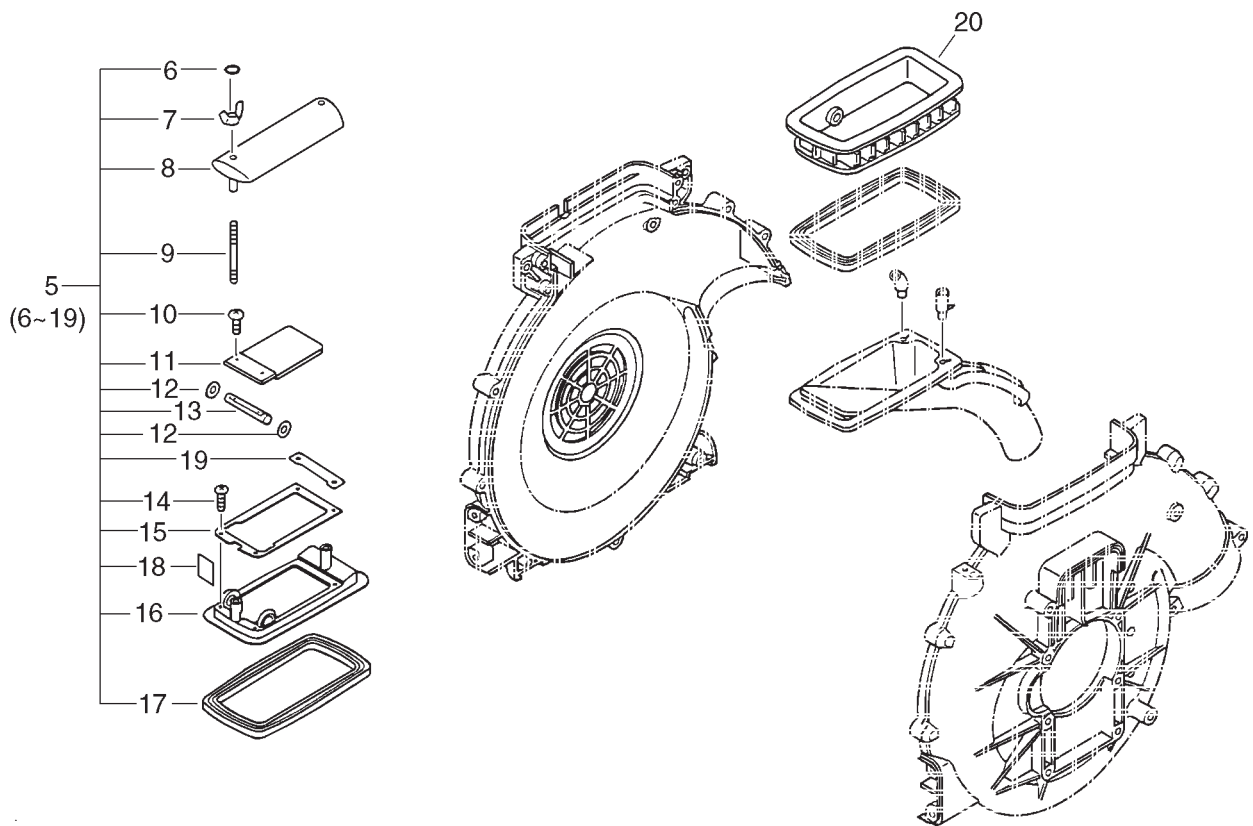

OPTION (Dust Attachment DMAD-4610) 1

Key	Lv	Part Number	Q'ty	Remark
Clè		Nr. de Pièce	Qtè	Remarque
Tafel		Teil	Anz	Bemarker
N° rif		N° ricambio	Q.tà	Attenzione
5		275100-06212	1	OPTION
6	+	900720-00004	1	OPTION
7	+	900539-00005	1	OPTION
8	+	250110-06212	1	OPTION
9	+	270015-06211	1	OPTION
10	+	900226-04010	2	OPTION
11	+	270145-06210	1	OPTION
12	+	275123-05510	2	OPTION
13	+	270153-06210	1	OPTION
14	+	900295-04014	4	OPTION
15	+	270110-06210	1	OPTION
16	+	270112-06211	1	OPTION
17	+	270119-06210	1	OPTION
18	+	210035-06310	1	OPTION
19	+	270122-06211	1	OPTION
20		270010-06211	1	OPTION