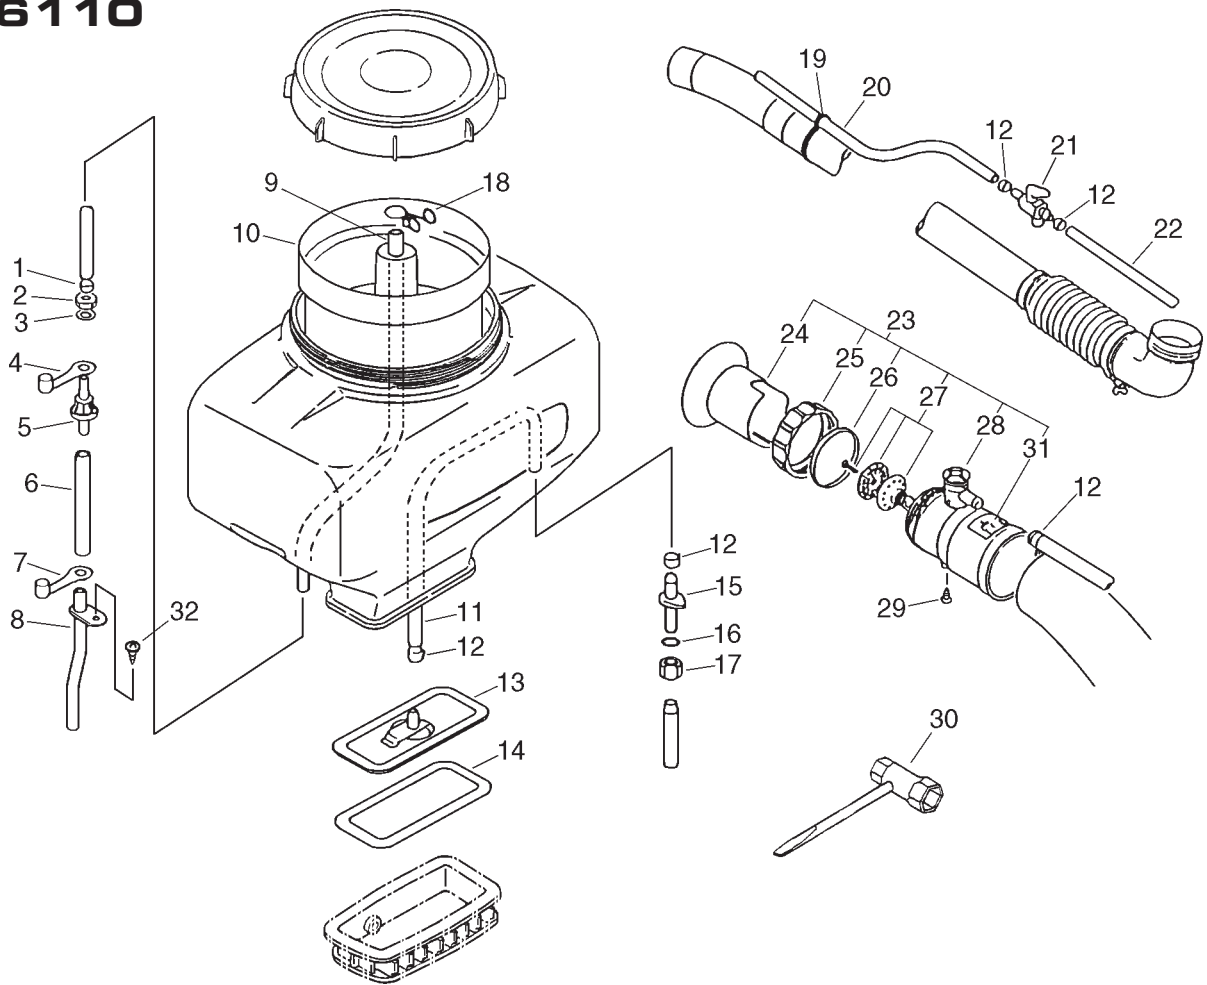

DM-4610
DM-6110

8

Key	Lv	Part Number	Q'ty	Remark
Clè		Nr. de Pièce	Qtè	Remarque
Tafel		Teil	Anz	Bemarken
N° rif		N° ricambio	Q.tà	Attenzione
1		132013-14010	1	
2		363019-00310	1	
3		363018-00310	1	
4		363022-00510	1	
5		363017-00310	1	
6		363024-04010	1	
7		363021-01110	1	
8		E105-000000	1	
9		363014-00310	1	13L
9		363014-03210	1	23L
10		254210-03210	1	
11		382011-01110	1	
12		V495-000310	5	
13		253010-08010	1	
14		270119-06210	1	
15		357010-01110	1	
16		357014-01110	1	
17		357015-01110	1	
18		363023-01110	1	
19		357911-00110	1	
20		357011-02410	1	
21		358100-01110	1	
22		357032-01110	1	
23		212500-01111	1	

Key	Lv	Part Number	Q'ty	Remark
Clè		Nr. de Pièce	Qtè	Remarque
Tafel		Teil	Anz	Bemarken
N° rif		N° ricambio	Q.tà	Attenzione
24	+	212515-01110	1	
25	+	212514-01110	1	
26	+	212513-01110	1	
27	+	222000-01110	1	
28	+	212501-01111	1	
29	++	900246-05012	1	
31	+	890031-01110	1	
30		X602-000020	1	
32		900286-05016	1