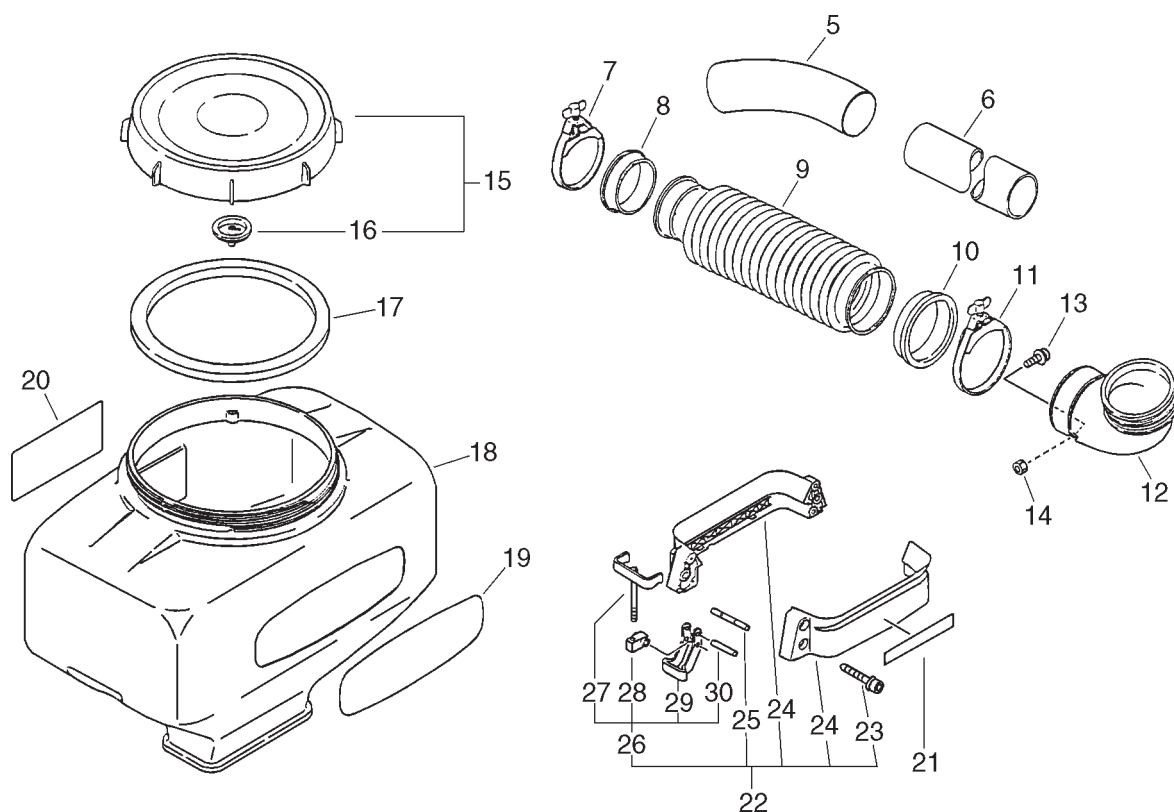

DM-4610
DM-6110

7

Key	Lv	Part Number	Q'ty	Remark
Clè		Nr. de Pièce	Qtè	Remarque
Tafel		Teil	Anz	Bemarken
N° rif		N° ricambio	Q.tà	Attenzione
5		210023-00210	1	
6		210014-01610	1	
7		210407-01110	1	
8		210032-04110	1	
9		210013-04111	1	
10		210036-04110	1	
11		210407-04110	1	
12		210011-05510	1	
13		900242-05014	1	
14		900500-00005	1	
15		250001-05610	1	
16	+	250013-00310	1	
17		250011-02011	1	
18		E110-000032	1	13L
18		250017-08012	1	23L
19		X502-000180	1	13L
19		X502-000220	1	23L
20		890160-09461	1	
21		890151-08010	1	DM-4610
21		890151-08110	1	DM-6110
22		270000-06311	1	
23	+	91148-05035	4	
24	+	250910-06310	2	
25	+	250914-06210	2	

Key	Lv	Part Number	Q'ty	Remark
Clè		Nr. de Pièce	Qtè	Remarque
Tafel		Teil	Anz	Bemarken
N° rif		N° ricambio	Q.tà	Attenzione
26	+	250902-06310	2	
27	++	250915-06310	2	
28	++	250930-06210	2	
29	++	250932-06210	2	
30	++	900333-70380	2