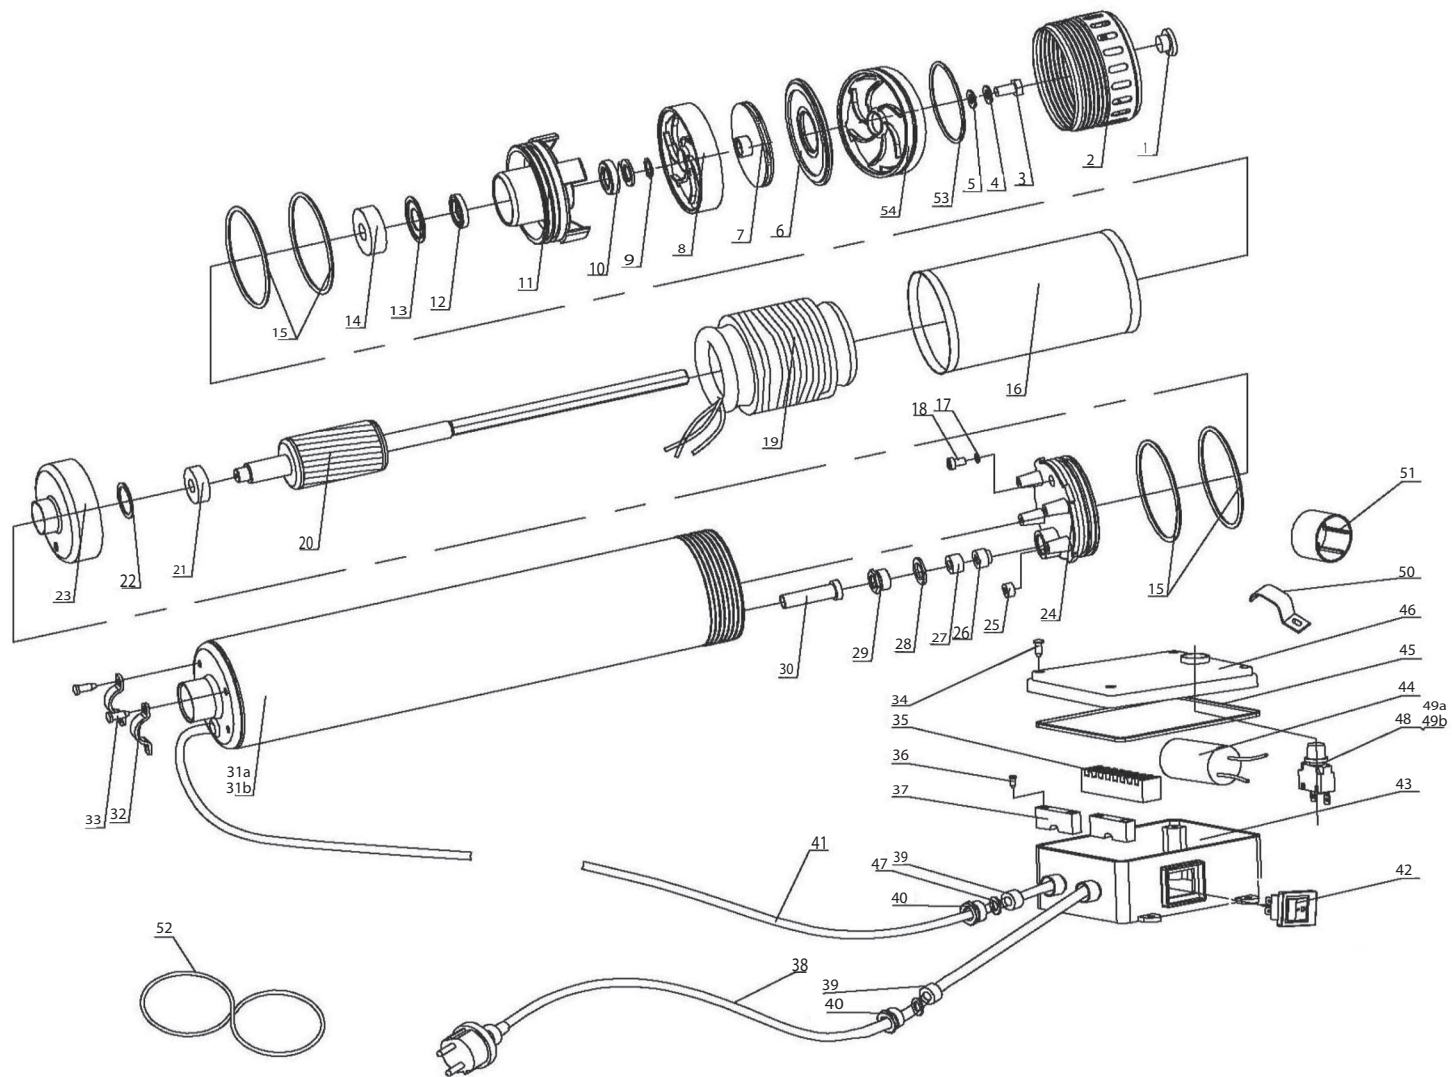

**Quattro
Elementi**

ДЕТАЛИРОВКА

**ПОГРУЖНОЙ
ГЛУБИННЫЙ НАСОС**

Deep 750

№	Наименование	Кол-во	Артикул
1	Крышка нижняя	2	770-759-001
2	Основание	1	770-759-002
3	Болт	1	770-759-003
4	Прокладка	1	770-759-004
5	Прокладка	1	770-759-005
6	Крышка диффузора	8	770-759-006
7	Крыльчатка	8	770-759-007
8	Диффузор	7	770-759-008
9-24a	Двигатель в сборе мод. 750	1	770-759-000
9-24b	Двигатель в сборе мод. 900	1	770-766-000
25	Прокладка	4	770-759-025
26	Прокладка	1	770-759-026
27	Сальник	1	770-759-027
28	Кольцо	1	770-759-028
29	Гайка	1	770-759-029
30	Резинка кабеля	1	770-759-030
31a	Корпус насоса мод. 750	1	770-759-031
31b	Корпус насоса мод. 900	1	770-766-031
32	Скоба	2	770-759-032
33	Винт	4	770-759-033
34	Винт	4	770-759-034
35	Коннектор	1	770-759-035
36	Винт	4	770-759-036
37	Зажим	2	770-759-037
38	Кабель сетевой	1	770-759-038
39	Уплотнение	2	770-759-039
40	Гайка	2	770-759-040
41	Кабель	20m	770-759-041
42	Выключатель	1	770-698-048
43	Корпус выключателя	1	770-759-043
44	Конденсатор	1	770-759-044
45	Прокладка	1	770-759-045
46	Крышка корпуса	1	770-759-046
47	Прокладка	2	770-759-047
48	Прокладка	1	770-759-048
49a	Автомат защиты мод. 750	1	770-759-049
49b	Автомат защиты мод. 900	1	770-766-049
50	Скоба	1	770-759-050
51	Крепление	1	770-759-051
52	Шнур	1	770-759-052
53	Кольцо	1	770-759-053
54	Основание диффузора	1	770-759-054