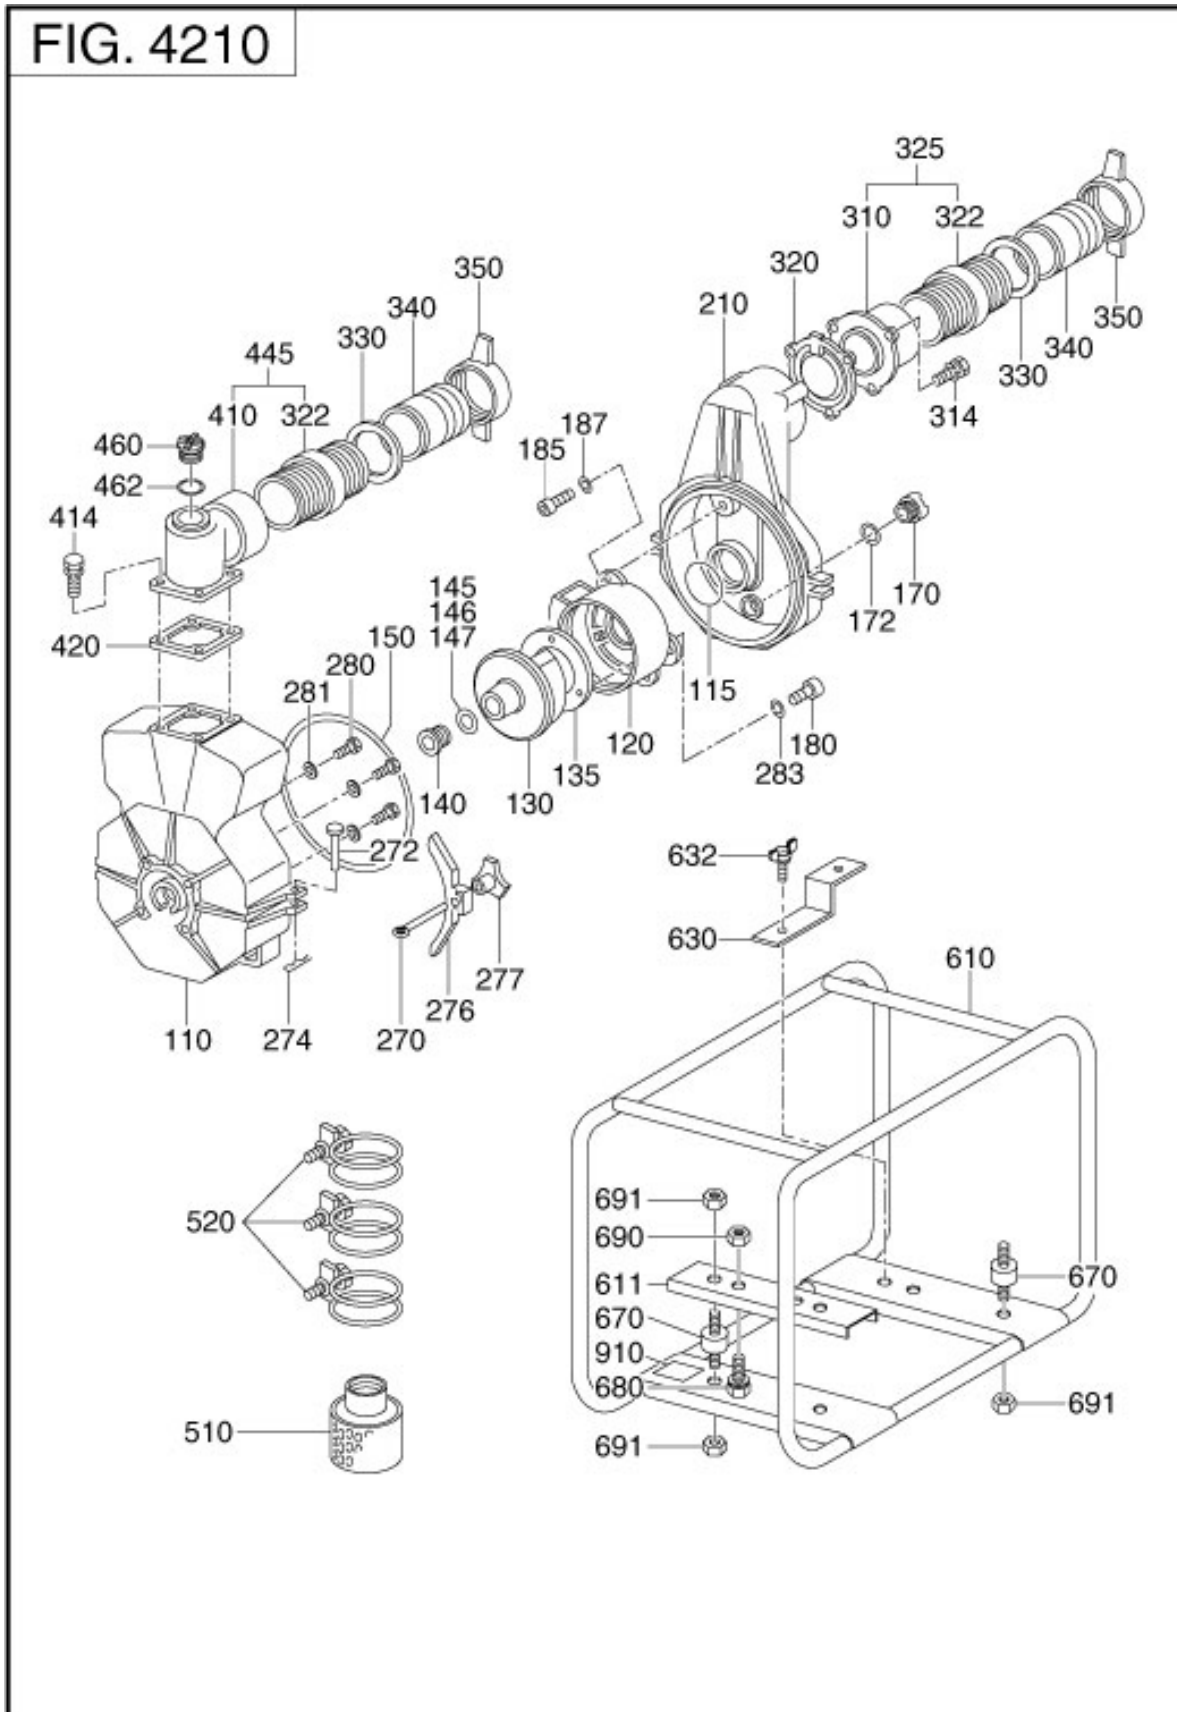

SUBARU

PARTS CATALOG

PTX401T

FUJI HEAVY INDUSTRIES LTD.

42 PUMP

REF.	PART NUMBER	PART NAME	CODE NO.	QTY	REMARKS	INTERCHANGE
110	480-10210-02	CASING COVER	-	1		
115	480-10210-20	PACKING,INNER CASING	-	1		
120	481-00000-75	INNER CASING	-	1		
130	480-12010-04	IMPELLER	-	1		
135	480-10210-07	LINER	-	1		
140	480-08210-08	MECHANICAL SEAL	-	1		
145	480-10010-43	SHIM	-	1	T=0.3	
146	480-10010-44	SHIM	-	1	T=0.6	
147	480-10010-45	SHIM	-	1	T=1.0	
150	480-08210-17	PACKING	-	1		
170	480-06210-12	PLUG	-	1		
172	480-08210-18	O RING	-	1		
180	480-10210-29	SOCKET BOLT	-	3	M5X14	
185	481-00001-63	SOCKET HEAD BOLT	-	3	M8X30	
187	481-00001-64	SPRING WASHER	-	3	M8	
210	481-00000-74	CASING	-	1		
270	480-08210-13	COVER BOLT	-	2	M16	
272	480-08210-14	RIVET	-	2		
274	480-08210-34	SPRING PIN	-	2		
276	480-08210-16	CASING COVER HOLDER	-	2		
277	480-08210-15	KNOB	-	2	M16	
280	480-10210-27	BOLT & WASHER AY	-	4	UNC3/8X45	
281	480-10210-26	SEAL PACKING	-	4		
283	480-05310-33	SPRING WASHER	-	3	M5	
310	481-40004-03	SUCTION FRANGE	-	1		
314	480-05010-03	BOLT & WASHER AY	-	3	M10X30	
320	481-00000-79	CHECK VALVE	-	1		
322	480-10310-30	NIPPLE,NPT-PF	-	2		
325	481-00000-77	SUCTION FLANGE	-	1		
330	480-10010-17	PACKING,HOSE JOINT	-	2		

REF.	PART NUMBER	PART NAME	CODE NO.	QTY	REMARKS	INTERCHANGE
340	480-10010-18	NIPPLE,AL	-	2		
350	480-10010-16	NIPPLE	-	2		
410	481-40003-03	DELIVERY FRANGE	-	1		
414	480-05010-03	BOLT & WASHER AY	-	4	M10X30	
420	480-10010-20	PACKING	-	1		
445	481-00000-78	DELIVERY FLANGE	-	1		
460	480-06210-12	PLUG	-	1		
462	480-08210-18	O RING	-	1		
510	480-10210-33	STRAINER 405T	-	1		
520	480-10010-28	HOSE BAND	-	3		
610	481-40018-01	FRAME	-	1		
611	481-40002-01	BASE,ENGINE	-	1		
630	480-05210-35	TOOL	-	1		
632	480-05210-36	WING BOLT	-	1	M6X15	
670	480-08210-19	CUSHION RUBBER	-	4		
680	481-00001-88	BOLT & WASHER AY	-	2	M10X55	
690	480-10010-25	FLANGE NUT	-	2	M10	480-10010-24
691	480-10010-24	NUT & WASHER AY	-	6	M8	
910	484-00078-03	LABEL(PUMP NAME)	-	1		