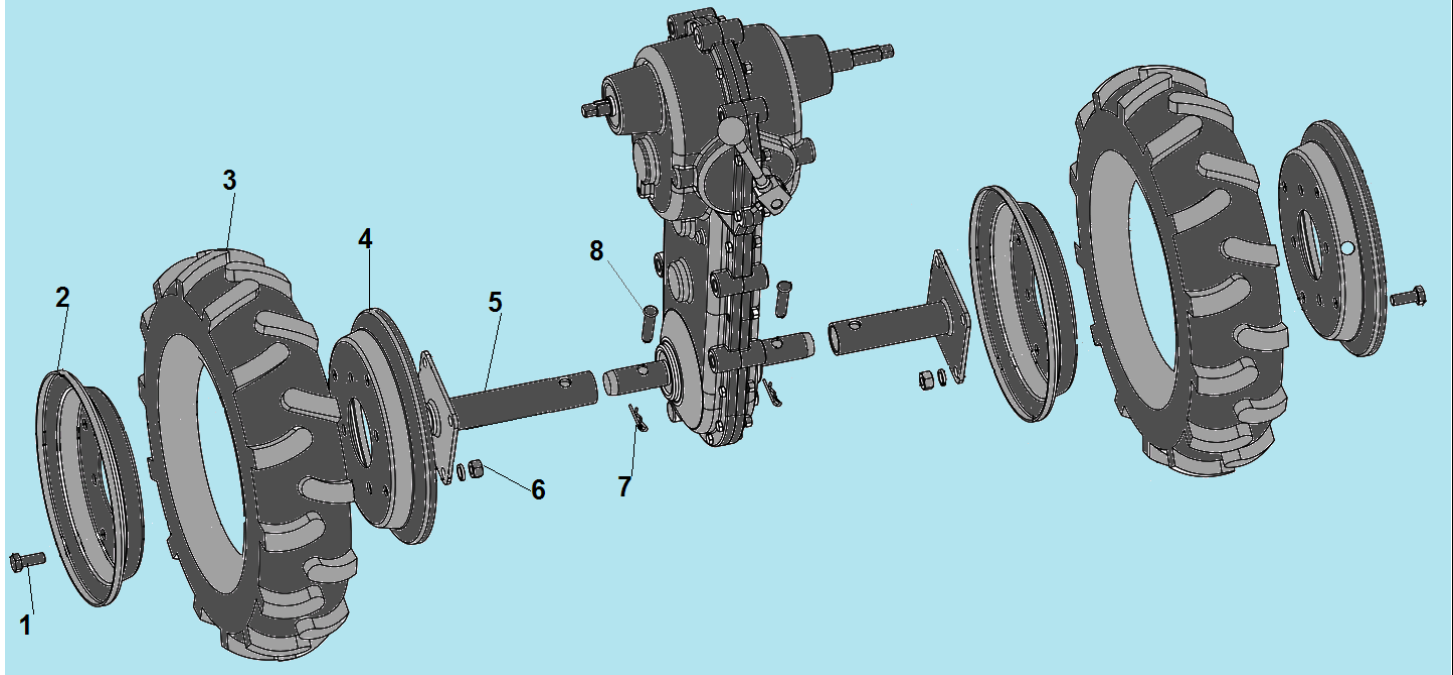

№	Артикул	Наименование	К-во	№	Артикул	Наименование	К-во
1	GB/T5783-2000	Болт М10х25	16	5	111110010039	Полуось колеса	1
2	111110040002	Диск, наружная половина	2	6	GB/T6170-2000	Гайка М10	16
3	111110030006	Покрышка 4,0-8	2	7	120150060002	Шплинт	2
4	111110020003	Диск, внутренняя половина	2	8	801044	Палец 10х40	2