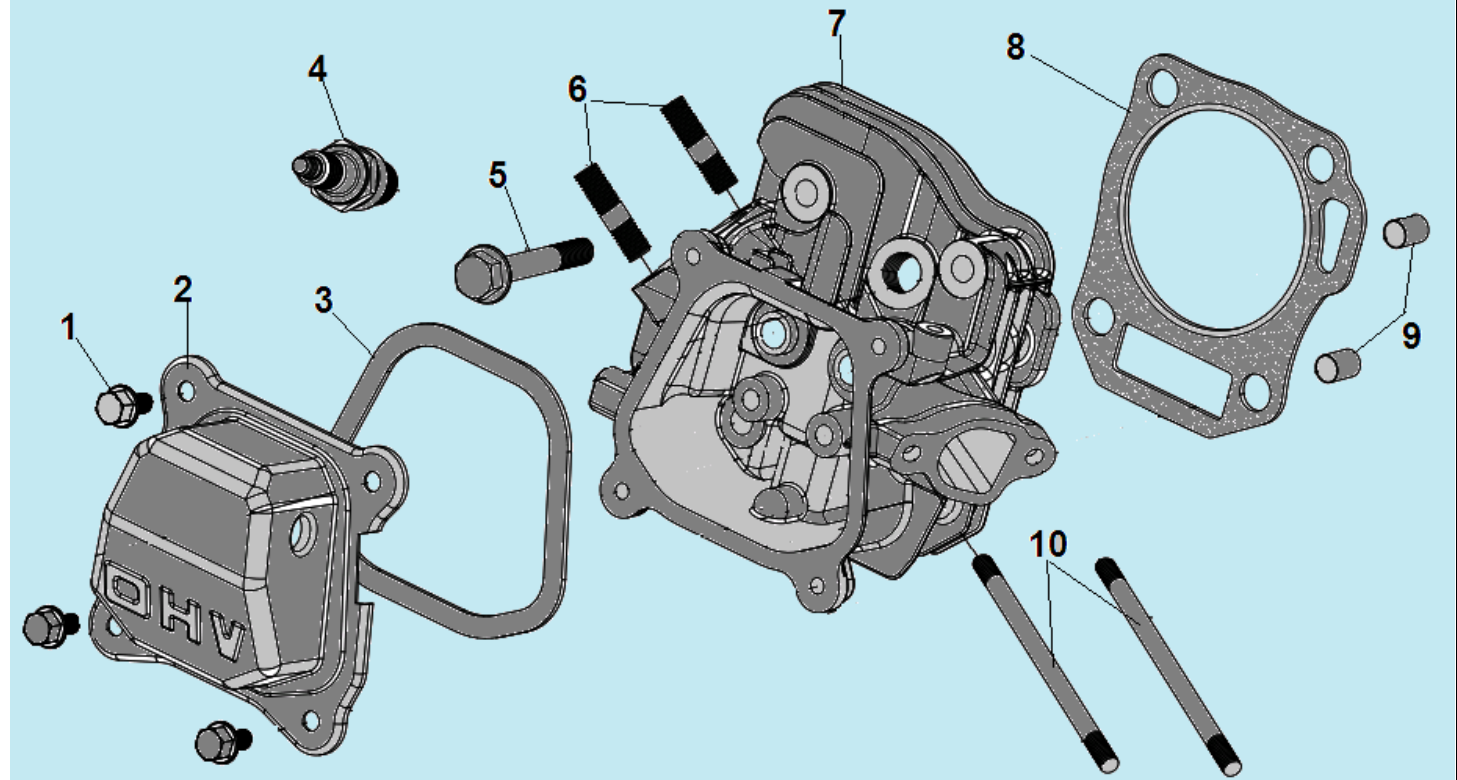

№	Артикул	Наименование	К-во	№	Артикул	Наименование	К-во
1	111090040041	Стояночная опора	1	7	111140010002	Суппорт кронштейна	1
2	111090030001	Пружина опоры	1	8	120150060002	Шплинт	3
3	GB/T16674.1-2000	Болт М8х25	2	9	111140040002	Кронштейн крепления сошника	1
4	111200050121	Опорная рама двигателя	1	10	GB/T882-2000	Палец 8х43	1
5	111200180001	Пластина крепления рамы двигателя	2	11	111140050056	Сошник	1
6	GB/T5782-2000	Болт М10х90	4	12	111140020002	Палец крепления кронштейна	2

№	Артикул	Наименование	К-во	№	Артикул	Наименование	К-во
1	GB/T5783-2000	Болт М10х25	16	5	111110010039	Полуось колеса	1
2	111110040002	Диск, наружная половина	2	6	GB/T6170-2000	Гайка М10	16
3	111110030006	Покрышка 4,0-8	2	7	120150060002	Шплинт	2
4	111110020003	Диск, внутренняя половина	2	8	801044	Палец 10х40	2

№	Артикул	Наименование	К-во	№	Артикул	Наименование	К-во
1	GB/T5789	Болт М8х10	1	9	T0801009	Штифт 7х10х12	2
2	110050140001	Левая половина корпуса редуктора	1	10	110050140002	Правая половина корпуса редуктора	1
3	120160020200	Сальник 20х47х10	1	11	110050150002	Прокладка под корпус редуктора	1
4	GB/T8931	Стопорное кольцо 47	1	12	GB/T1095	Шпонка 5х13	1
5	120090010172	Подшипник 6204 RS	2	13	T0801002	Втулка А	1
6	110130040001	Выходной вал	1	14	110130060001	Ведущая шестерня	1
7	110130010001	Ведомая шестерня	1	15	T0801004	Втулка В	1
8	110050150001	Прокладка корпуса редуктора	1	16	GB/5789	Болт крепления шестерни	1