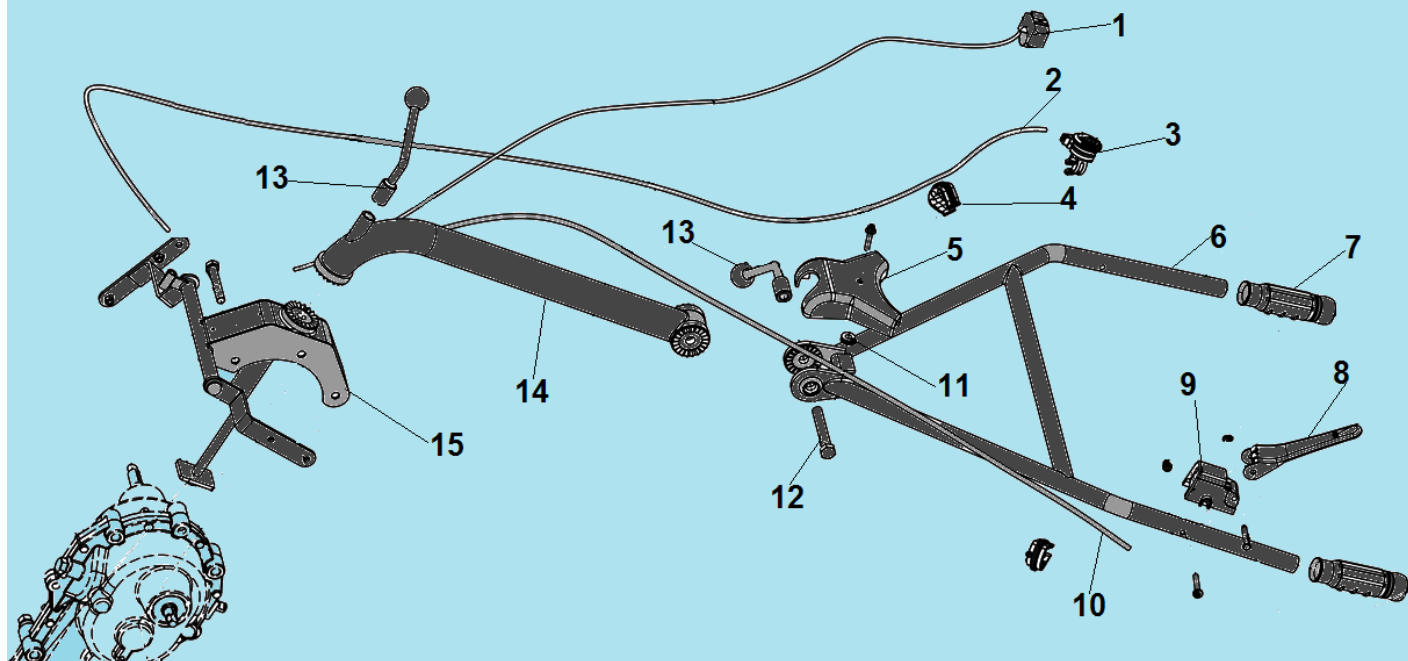

№	Артикул	Наименование	К-во	№	Артикул	Наименование	К-во
1	111010280019	Выключатель с проводами	1	9	111010240001	Кронштейн рычага	1
2	111010020004	Трос газа	1	10	111010070003	Трос сцепления	1
3	111010310005	Рычаг газа	1	11	111200760001	Резиновая прокладка	1
4	111010680002	Фиксатор тросов	2	12	GB/T5782-2000	Болт M12x80	1
5	111010260001	Крышка	1	13	111010110005	Фиксатор рукояток	2
6	111010090351	Рабочая рукоятка	1	14	111010290001	Удлинитель	1
7	111010010010	Ручка рабочей рукоятки	2	15	111010220001	Суппорт крепления удлинителя	1
8	111010050002	Рычаг сцепления	1	16