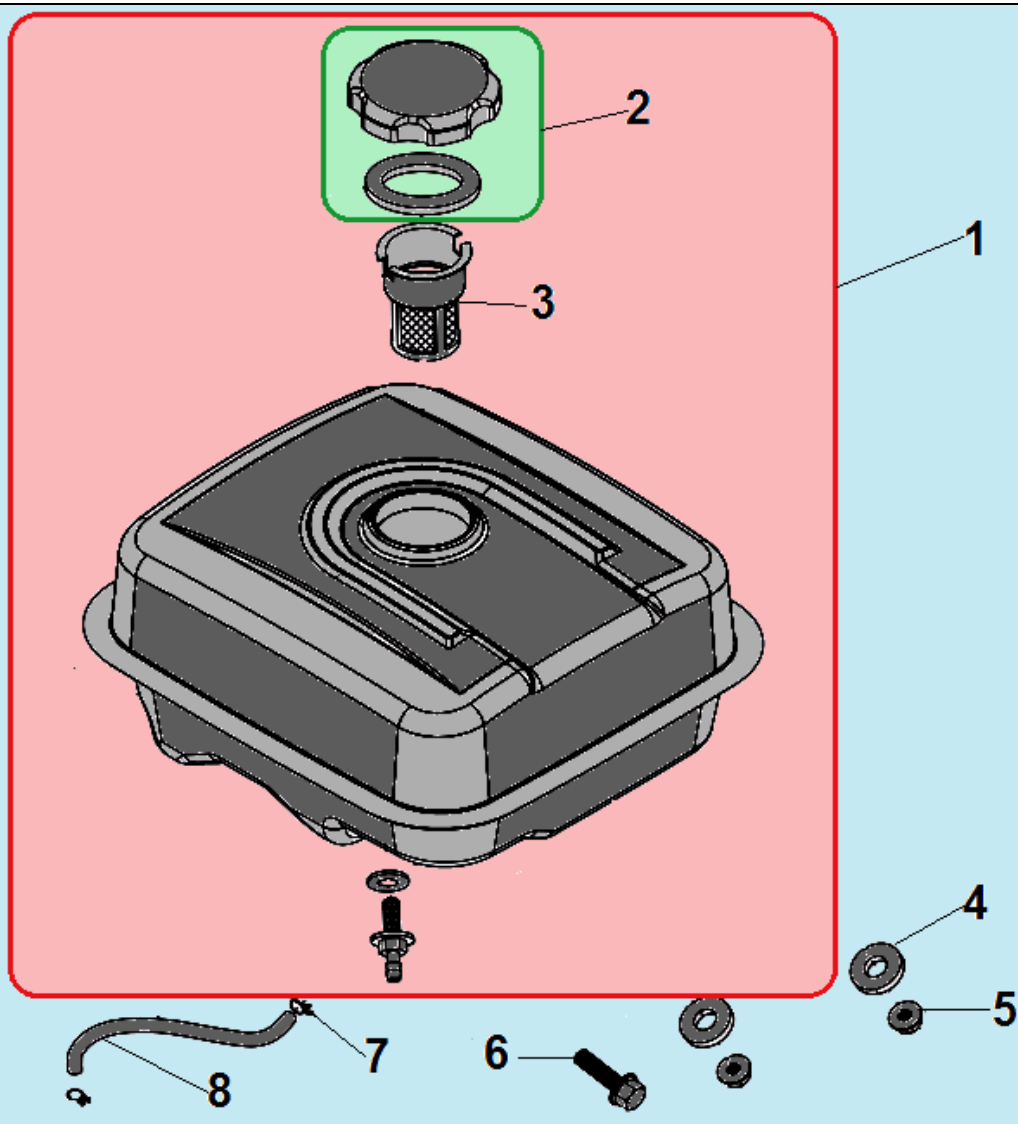

№	Артикул	Наименование	К-во	№	Артикул	Наименование	К-во
1	110090340716	Бак топливный комплект	1	5	GB/T6177 M6	Гайка M6	2
2	110090349037	Крышка топливного бака	1	6	GB/T5789 M6x25	Болт M6x25	1
3	110090349012	Фильтр сетчатый бака	1	7	110090230001	Хомут шланга	2
4	110090290003	Шайба	2	8	029019900100	Шланг топливный L=200 мм	1