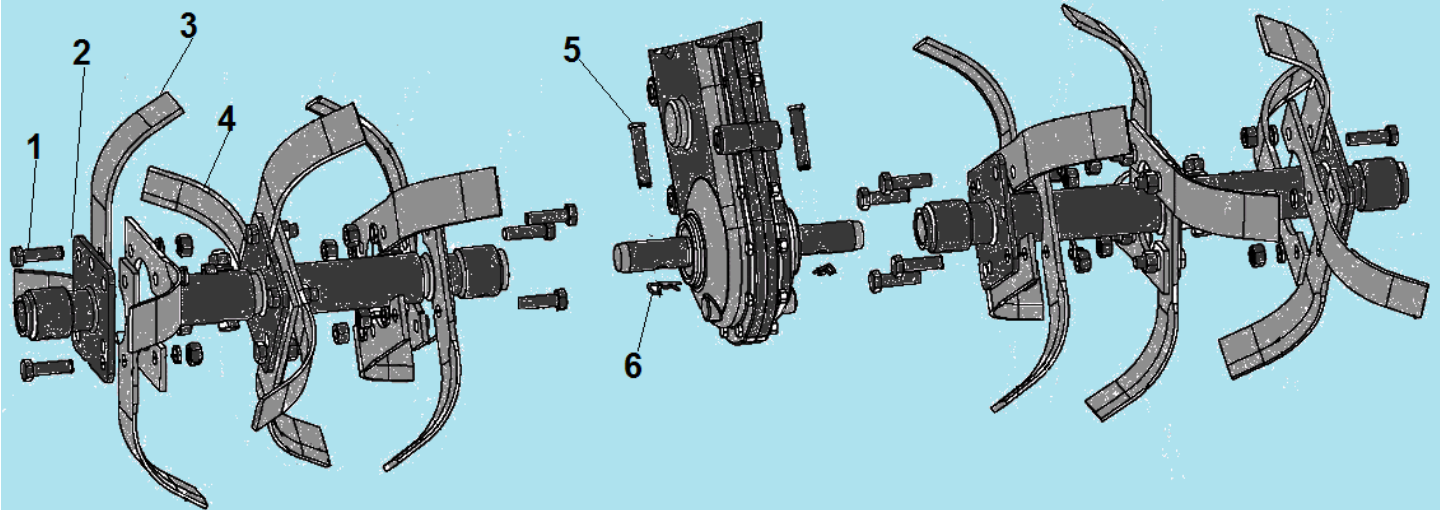

17	120090010270	Подшипник 6305	2	35	120150020040	Штифт 8,4x10x12	1
18	111201070001	Болт крепления рычага переключения передач	1				

№	Артикул	Наименование	К-во	№	Артикул	Наименование	К-во
1	111010280019	Выключатель с проводами	1	9	111010240001	Кронштейн рычага	1
2	111010020004	Трос газа	1	10	111010070003	Трос сцепления	1
3	111010310005	Рычаг газа	1	11	111200760001	Резиновая прокладка	1
4	111010680002	Фиксатор тросов	2	12	GB/T5782-2000	Болт M12x80	1
5	111010260001	Крышка	1	13	111010110005	Фиксатор рукояток	2
6	111010090351	Рабочая рукоятка	1	14	111010290001	Удлинитель	1
7	111010010010	Ручка рабочей рукоятки	2	15	111010220001	Суппорт крепления удлинителя	1
8	111010050002	Рычаг сцепления	1	16			

№	Артикул	Наименование	К-во	№	Артикул	Наименование	К-во
1	111090040041	Стояночная опора	1	7	111140010002	Суппорт кронштейна	1
2	111090030001	Пружина опоры	1	8	120150060002	Шплинт	3
3	GB/T16674.1-2000	Болт М8х25	2	9	111140040002	Кронштейн крепления сошника	1
4	111200050121	Опорная рама двигателя	1	10	GB/T882-2000	Палец 8х43	1
5	111200180001	Пластина крепления рамы двигателя	2	11	111140050056	Сошник	1
6	GB/T5782-2000	Болт М10х90	4	12	111140020002	Палец крепления кронштейна	2

№	Артикул	Наименование	К-во	№	Артикул	Наименование	К-во
1	GB/T5783-2000	Болт М10х25	16	5	111110010039	Полуось колеса	1
2	111110040002	Диск, наружная половина	2	6	GB/T6170-2000	Гайка М10	16
3	111110030006	Покрышка 4,0-8	2	7	120150060002	Шплинт	2
4	111110020003	Диск, внутренняя половина	2	8	801044	Палец 10х40	2