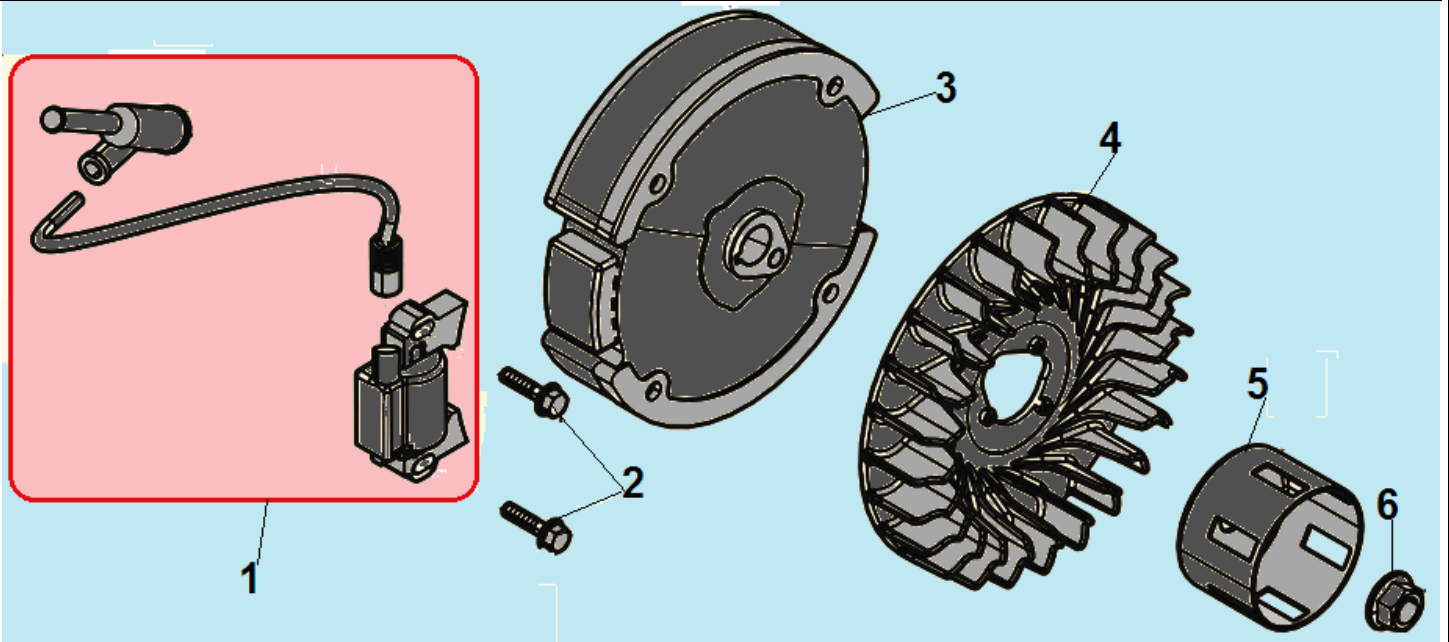

№	Артикул	Наименование	К-во	№	Артикул	Наименование	К-во
1	110080040101/ DA00D000	Магнето	1	4	DA05C008	Крыльчатка маховика	1
2	GB/T5789 M6x22	Болт M6x22	2	5	DAJ001	Стакан маховика	1
3	270020097-0001	Маховик	1	6	GB/T6177M14x1.5	Гайка M14x1,5	1