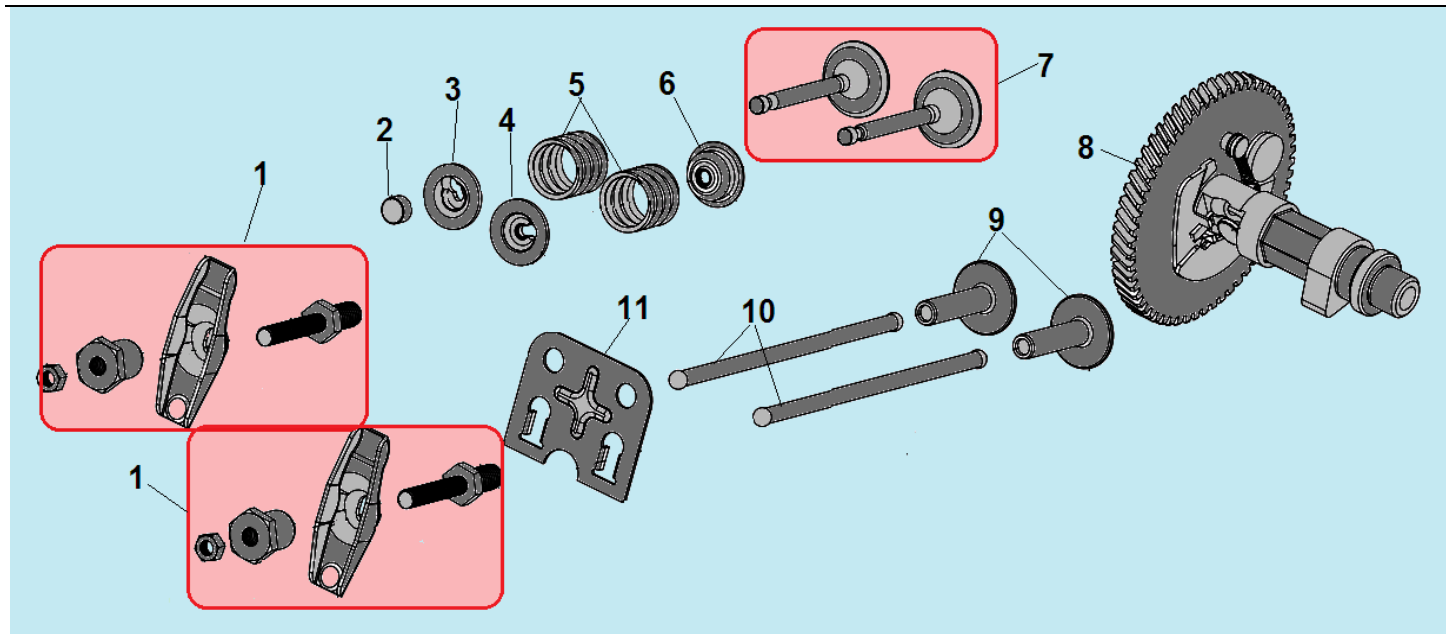

№	Артикул	Наименование	К-во	№	Артикул	Наименование	К-во
1	DAF004	Коромысло клапана комплект	2	7	12110-Z010110-0000	Клапана комплект	1
2	DAF009	Колпачок клапана	1	8	140020114-0001/ DBF005	Распредвал	1
3	12107-Z010110-0000	Сухарь выпускного клапана	1	9	140690003-0001	Тарелка толкателя клапана	2
4	12112-Z010110-0000	Сухарь впускного клапана	1	10	DAF015	Толкатель клапана	2
5	12103-Z010110-0000	Пружина клапана	2	11	DAF003	Направляющая толкателей	1
6	DAA004/ 140400011-0001	Маслосъемный колпачок	1