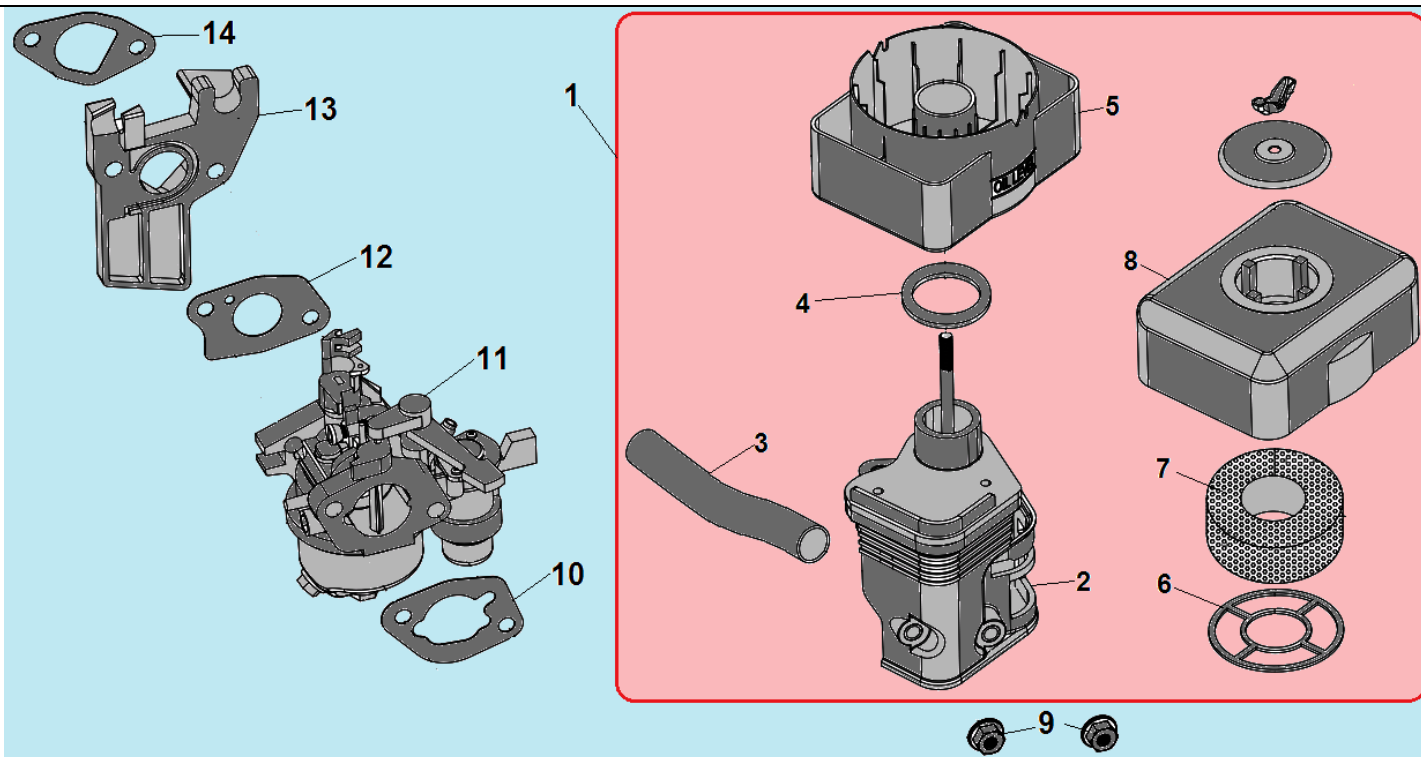

№	Артикул	Наименование	К-во	№	Артикул	Наименование	К-во
1	110010160048	Корпус фильтра комплект	1	8	110010169108	Крышка фильтра	1
2	110010169403	Корпус воздушного фильтра	1	9	120010050020	Гайка М6	2
3	DVC004	Шланг сапуна	1	10	DAV003	Прокладка под корпус фильтра	1
4	110010169048	Кольцо уплотнительное	1	11	DBQ000	Карбюратор	1
5	110010169109	Опора фильтра	1	12	DAV006	Прокладка под карбюратор	1
6	110010169049	Плата фильтра	1	13	FBC005	Теплоизолятор	1
7	110010169085	Фильтр воздушный	1	14	DAV007	Прокладка под теплоизолятор	1