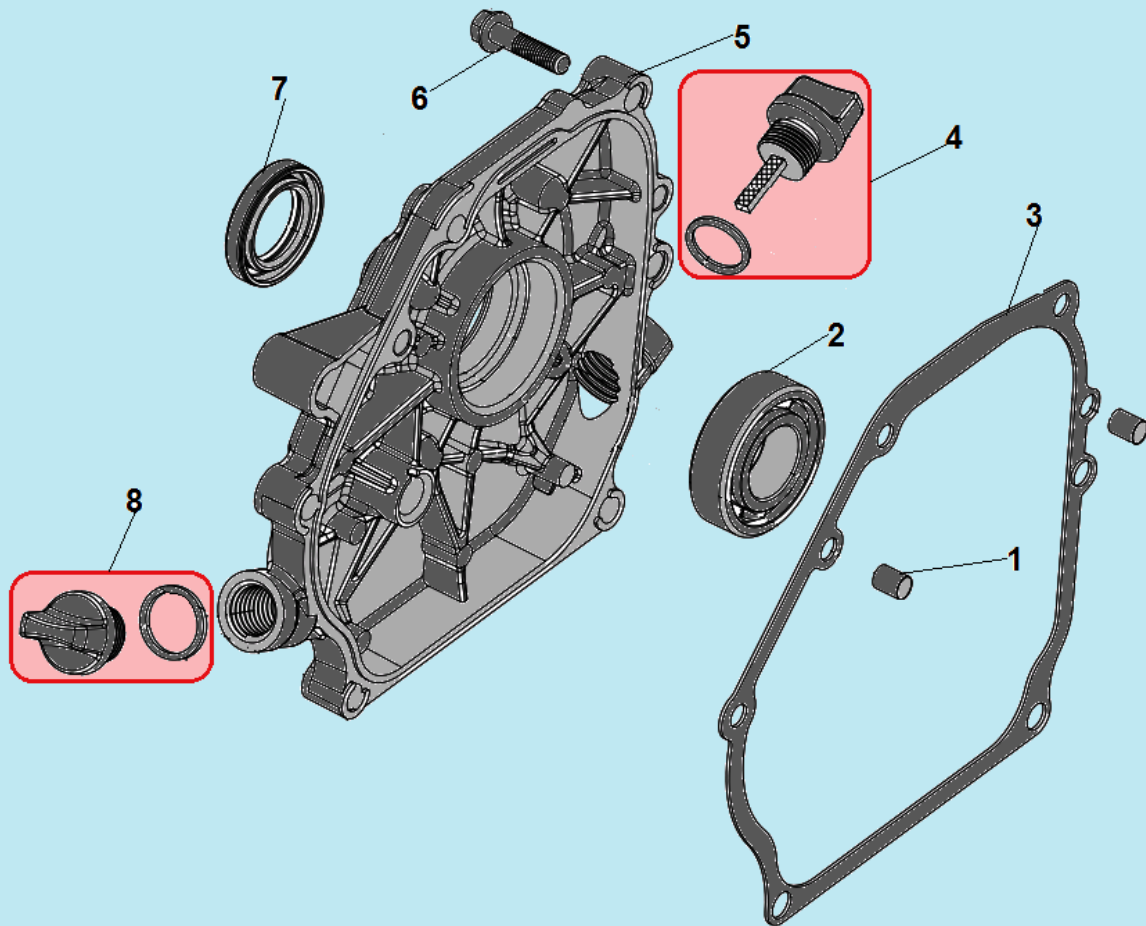

№	Артикул	Наименование	К-во	№	Артикул	Наименование	К-во
1	120150020051	Штифт 8x14	2	5	DAA002	Крышка картера	1
2	521010010501	Подшипник 6205	1	6	GB/T5789 M8x32	Болт M8x32	5
3	DAV005	Прокладка крышки картера	1	7	DAC010/ 380650347-0001	Сальник 25x41,25x6	1
4	110690096-0004	Щуп уровня масла	1	8	DAC007	Крышка маслозаливной горловины	1