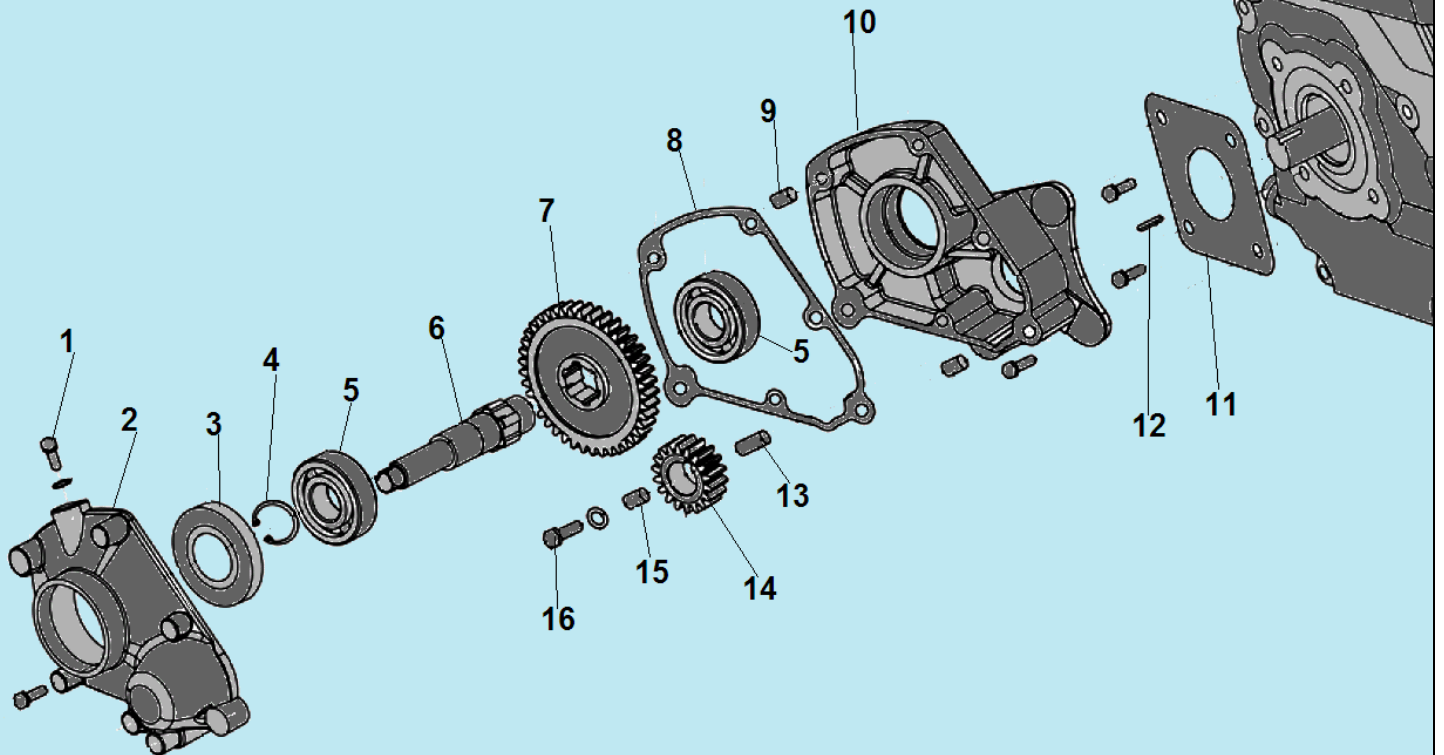

17	120090010270	Подшипник 6305	2	35	120150020040	Штифт 8,4x10x12	1
18	111201070001	Болт крепления рычага переключения передач	1				

№	Артикул	Наименование	К-во	№	Артикул	Наименование	К-во
1	111010280019	Выключатель с проводами	1	9	111010240001	Кронштейн рычага	1
2	111010020004	Трос газа	1	10	111010070003	Трос сцепления	1
3	111010310005	Рычаг газа	1	11	111200760001	Резиновая прокладка	1
4	111010680002	Фиксатор тросов	2	12	GB/T5782-2000	Болт M12x80	1
5	111010260001	Крышка	1	13	111010110005	Фиксатор рукояток	2
6	111010090351	Рабочая рукоятка	1	14	111010290001	Удлинитель	1
7	111010010010	Ручка рабочей рукоятки	2	15	111010220001	Суппорт крепления удлинителя	1
8	111010050002	Рычаг сцепления	1	16			

№	Артикул	Наименование	К-во	№	Артикул	Наименование	К-во
1	GB/T5783-2000	Болт М10х25	16	5	111110010039	Полуось колеса	1
2	111110040002	Диск, наружная половина	2	6	GB/T6170-2000	Гайка М10	16
3	111110030006	Покрышка 4,0-8	2	7	120150060002	Шплинт	2
4	111110020003	Диск, внутренняя половина	2	8	801044	Палец 10х40	2

№	Артикул	Наименование	К-во	№	Артикул	Наименование	К-во
1	GB/T5789	Болт М8х10	1	9	T0801009	Штифт 7х10х12	2
2	110050140001	Левая половина корпуса редуктора	1	10	110050140002	Правая половина корпуса редуктора	1
3	120160020200	Сальник 20х47х10	1	11	110050150002	Прокладка под корпус редуктора	1
4	GB/T8931	Стопорное кольцо 47	1	12	GB/T1095	Шпонка 5х13	1
5	120090010172	Подшипник 6204 RS	2	13	T0801002	Втулка А	1
6	110130040001	Выходной вал	1	14	110130060001	Ведущая шестерня	1
7	110130010001	Ведомая шестерня	1	15	T0801004	Втулка В	1
8	110050150001	Прокладка корпуса редуктора	1	16	GB/5789	Болт крепления шестерни	1