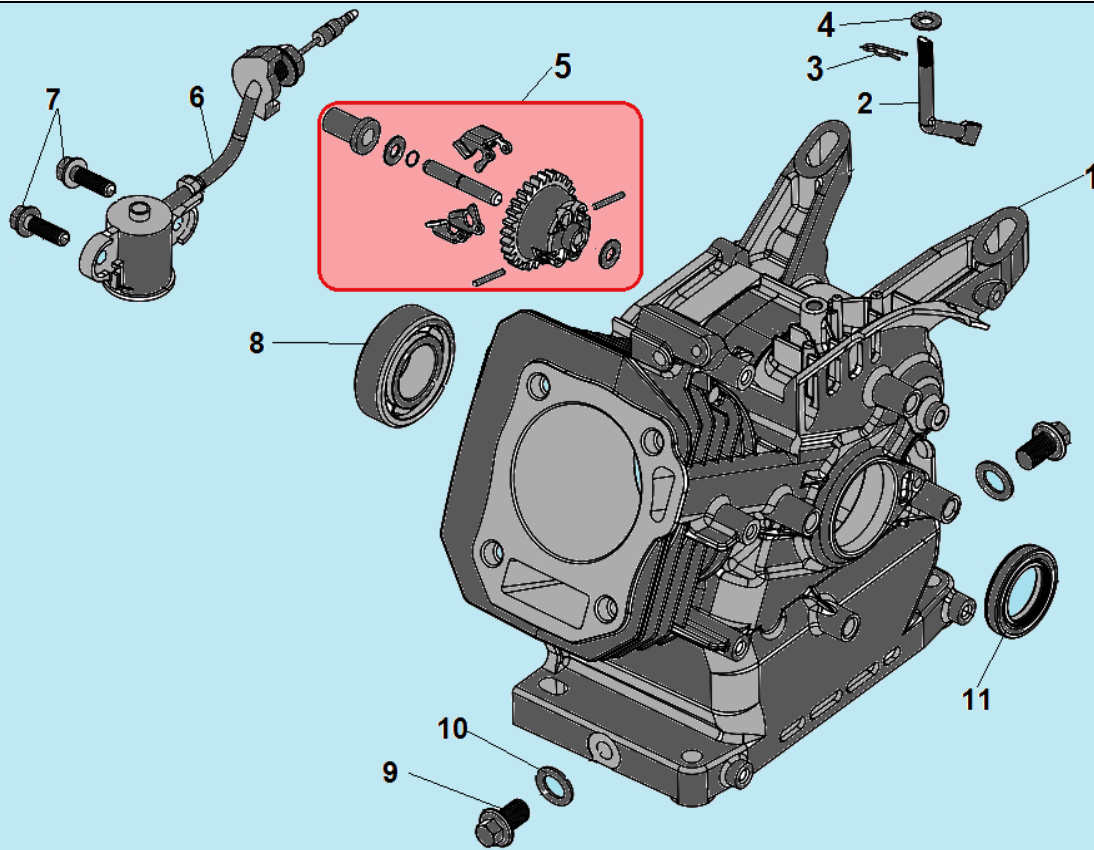

№	Артикул	Наименование	К-во	№	Артикул	Наименование	К-во
1	DC07A000CH / 11310-Z860110-0000	Картер	1	7	GB/T5789	Болт М6х16	2
2	110120020201	Вал рычага регулятора оборотов	1	8	521010010501	Подшипник 6205	1
3	90408-Z010210-0000	Шайба	1	9	GB/T16674	Болт М10х15	2
4	90501-Z010110-0000	Шплинт	1	10	120060140202	Шайба 10х16х1,5	2
5	FAK000	Центробежный регулятор оборотов	1	11	DAC010/ 380650347-0001	Сальник 25х41,25х6	1
6	281850150-0001	Датчик уровня масла	1