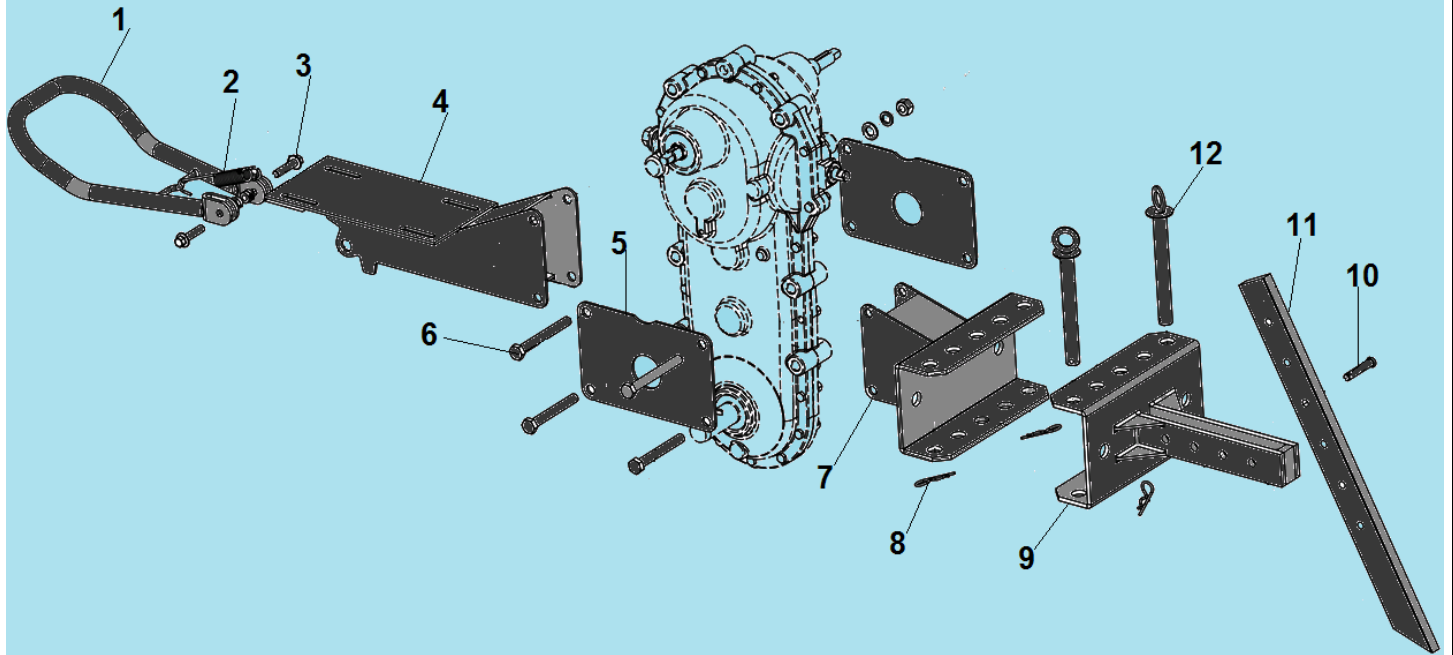

№	Артикул	Наименование	К-во	№	Артикул	Наименование	К-во
1	111090040041	Стояночная опора	1	7	111140010002	Суппорт кронштейна	1
2	111090030001	Пружина опоры	1	8	120150060002	Шплинт	3
3	GB/T16674.1-2000	Болт М8х25	2	9	111140040002	Кронштейн крепления сошника	1
4	111200050121	Опорная рама двигателя	1	10	GB/T882-2000	Палец 8х43	1
5	111200180001	Пластина крепления рамы двигателя	2	11	111140050056	Сошник	1
6	GB/T5782-2000	Болт М10х90	4	12	111140020002	Палец крепления кронштейна	2