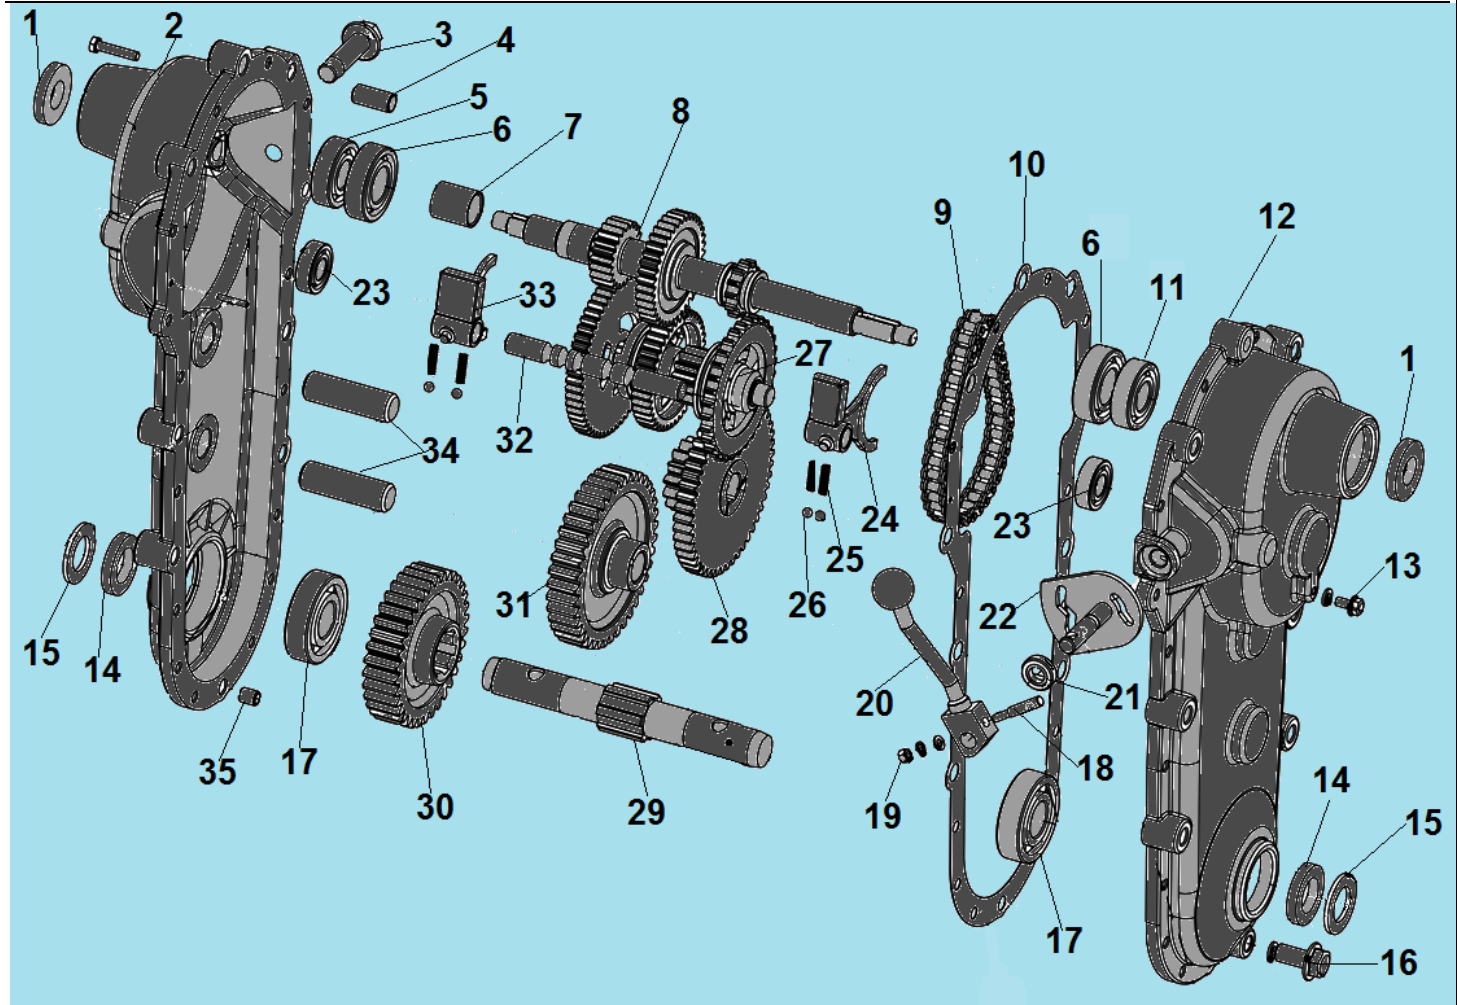

№	Артикул	Наименование	К-во	№	Артикул	Наименование	К-во
1	111200780003	Ограничитель ремня	1	8	111200190001	Ролик натяжения ремня	1
2	111200220001	Шкив ремня	1	9	111200210001	Шкив ремня	1
3	380620068-0001	Шпонка 5x30	2	10	111200230001	Ремень 17x800	1
4	GB/T858-1998	Шайба	3	11	111200200002	Дополнительный шкив ремня	1
5	GB/T6173-2000	Гайка M12x1,5	3	12	GB/T1096-2003	Шпонка 5x12	1
6	111170010006	Кожух ремня	1	13	111170020001	Кожух шкива	1
7	111150020051	Правое крыло	1	14	111150020051	Левый кожух	1

№	Артикул	Наименование	К-во	№	Артикул	Наименование	К-во
1	GB/T5783-2000	Болт М10х25	16	5	111110010039	Полуось колеса	1
2	111110040002	Диск, наружная половина	2	6	GB/T6170-2000	Гайка М10	16
3	111110030006	Покрышка 4,0-8	2	7	120150060002	Шплинт	2
4	111110020003	Диск, внутренняя половина	2	8	801044	Палец 10х40	2