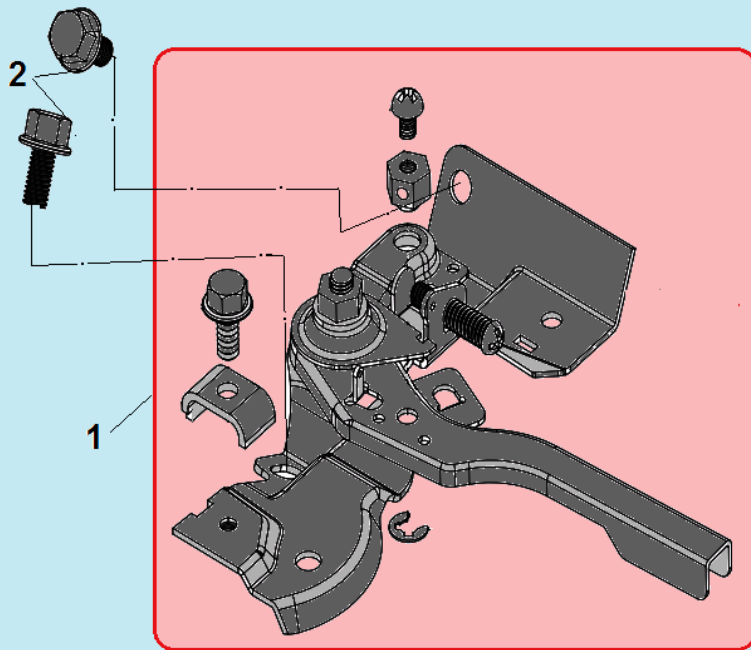

№	Артикул	Наименование	К-во	№	Артикул	Наименование	К-во
1	110120230202	Рычаг регулировки оборотов комплект	1	5	171590002-0001	Тяга регулятора	1
2	GB/T5789 M6×12	Болт M6x12	2	6	GB/T6177 M6	Гайка M6	1
3	DAH000	Пружина рычага регулятора	1	7	120020050030	Т-образный болт	1
4	DAH001	Пружина тяги	1	8	171620001-0003	Рычаг регулятора оборотов	1