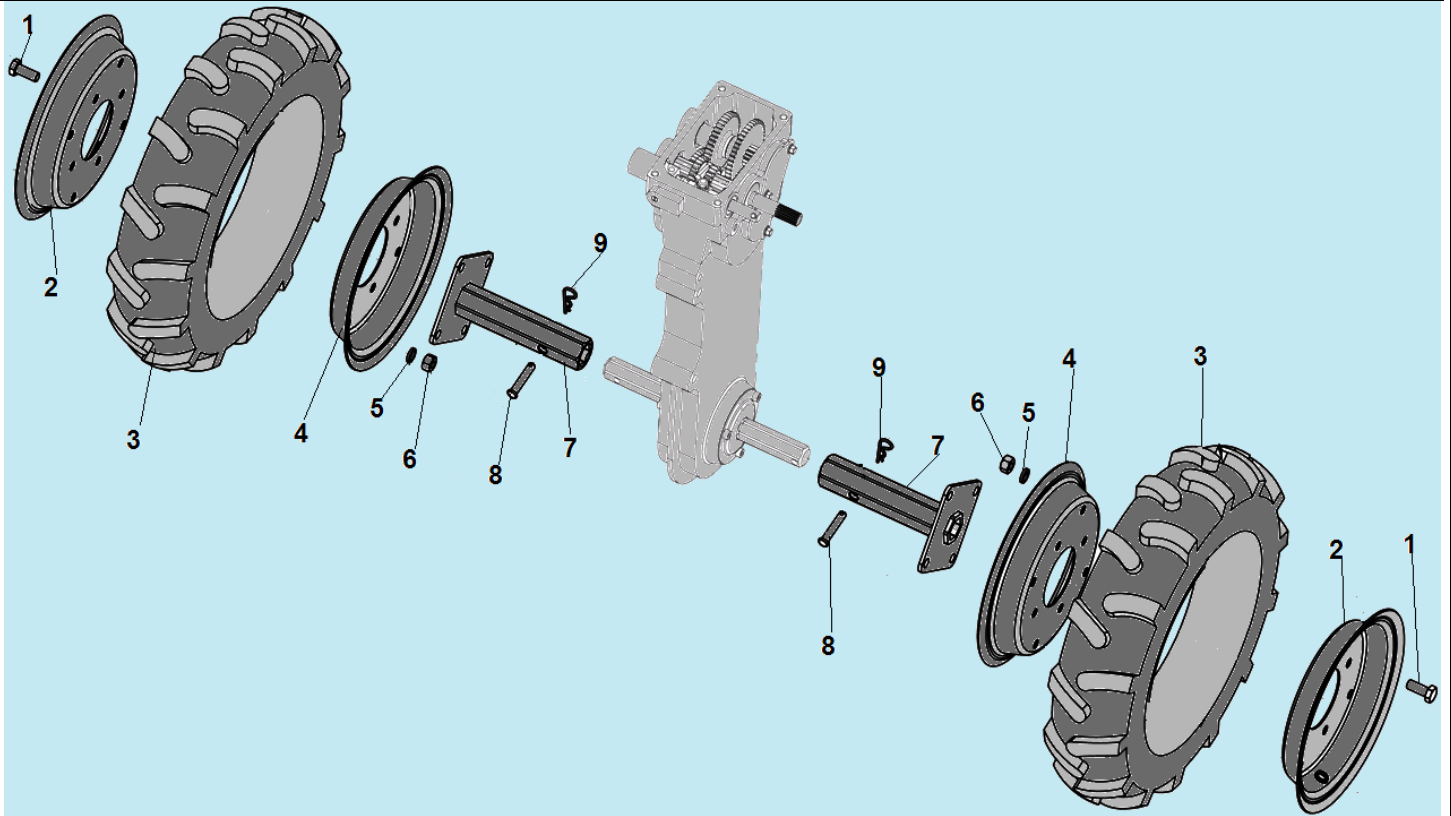

№	Артикул	Наименование	К-во	№	Артикул	Наименование	К-во
1	111020050600	Корпус редуктора	1	26	111060240021	Втулка 19x15x22,45	1
2	111201040001	Пружина	1	27	111021140001	Шестерня двойная	1
3	120100010020	Шарик ф6,35 мм	1	28	111060430001	Ведущая звездочка привода цепи	1
4	111060120060	Вал вилки переключения передач	1	29	111060170007	Цепь 50Z	1
5	GB/T 16674	Болт М6x20	1	30	111060440060	Вал ведущий привода цепи	1
6	111200400004	Заглушка	1	31	111060310084	Втулка 26x20,3x18,7	1
7	111030130051	Вилка переключения передач	1	32	111060310084	Шестерня привода хода вперед	1
8	120150280005	Сальник 15x35x7	1	33	111060320021	Шайба 17,1x27x1	1
9	GB/T 893.1-86	Стопорное кольцо 35	2	34	111200400011	Заглушка 40x7	1
10	03090010016	Подшипник 6202	3	35	GB/T 70.1-2000	Болт М6x10	6
11	111020070100	Ведущий вал	1	36	111060450202	Крышка редуктора	2
12	111020670040	Шестерня ведущего вала двойная	1	37	120150280023	Сальник 25x52x11	1
13	03090010014	Подшипник 6002	3	38	GB/T 893.1-86	Стопорное кольцо 52	1
14	111060310082	Втулка вала 22x17x65	1	39	521010010501	Подшипник 6205	1
15	111020190030	Вал привода заднего хода	1	40	111060410003	Вал привода фрез	1

№	Артикул	Наименование	К-во	№	Артикул	Наименование	К-во
1	GB/T 16674	Болт М10х25	16	6	GB/T 6170	Гайка М10	16
2	111110040005	Диск наружная половина 4,0-8	2	7	111110010008	Полуось крепления колеса	2
3	111110030006	Покрышка с камерой	2	8	GB 882	Палец 8х43	2
4	111110020004	Диск внутренняя половина 4,0-8	2	9	120150060002	Шплинт	2
5	GB/T 93	Шайба 10	16	10			