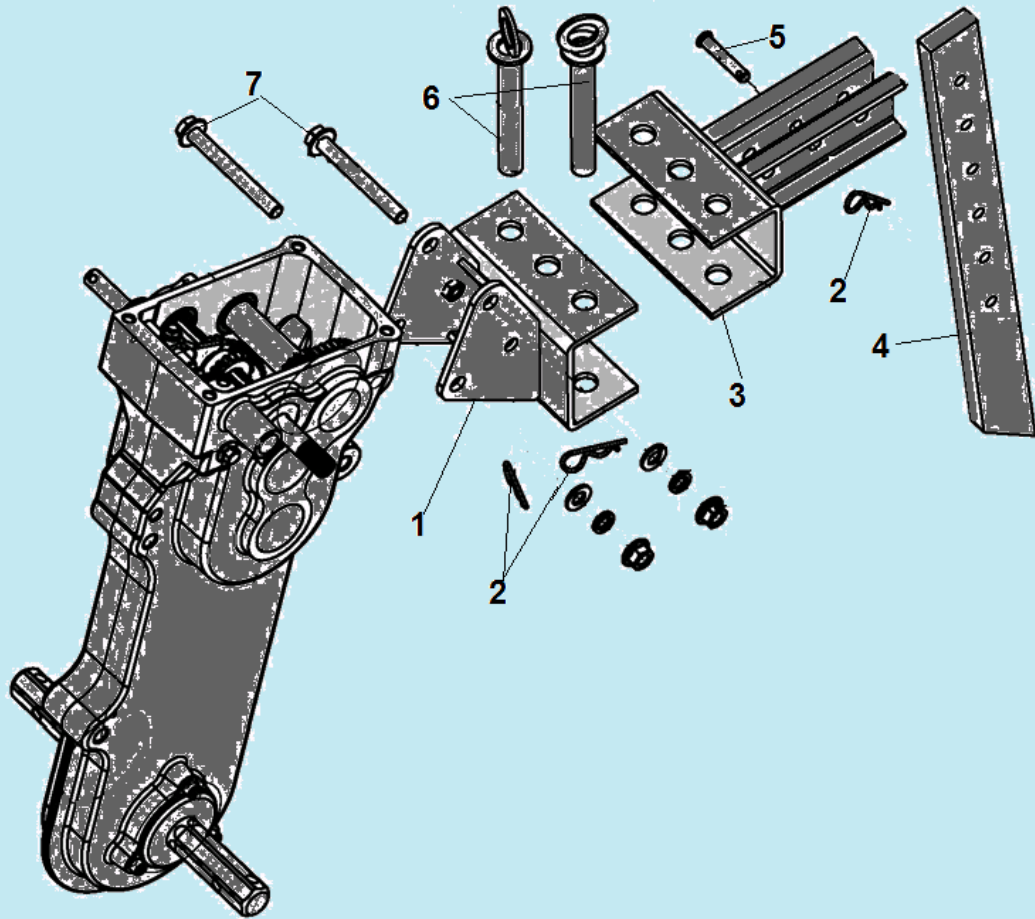

№	Артикул	Наименование	К-во	№	Артикул	Наименование	К-во
1	111200420080	Кронштейн	1	5	GB/T882 8X43	Палец крепления сошника	1
2	120150060002	Шплинт	3	6	111140020004	Палец крепления кронштейна	2
3	111140040038	Кронштейн сошника	1	7	GB/T 16674	Болт M10x90	2