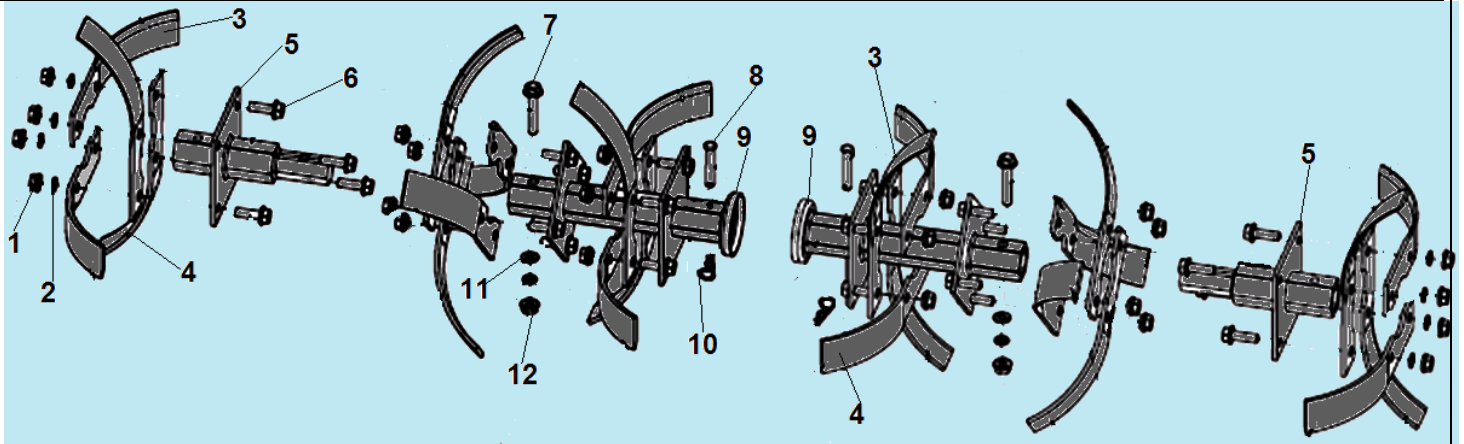

№	Артикул	Наименование	К-во	№	Артикул	Наименование	К-во
1	GB/T 6170	Гайка М8	26	7	GB/T 5789	Болт М8х45	2
2	GB/T 93	Шайба 8	26	8	GB/T 882	Палец 8х43	4
3	111100070004	Лезвие фрезы левое	12	9	111100020455	Держатель внутренних фрез	2
4	111100070005	Лезвие фрезы правое	12	10	120150060005	Шплинт	2
5	111100120033	Держатель лезвий наружных фрез	2	11	GB/T 97	Шайба 8	2
6	GB/T 5789	Болт М8х25	24	12	GB/T 6170	Гайка М8	2