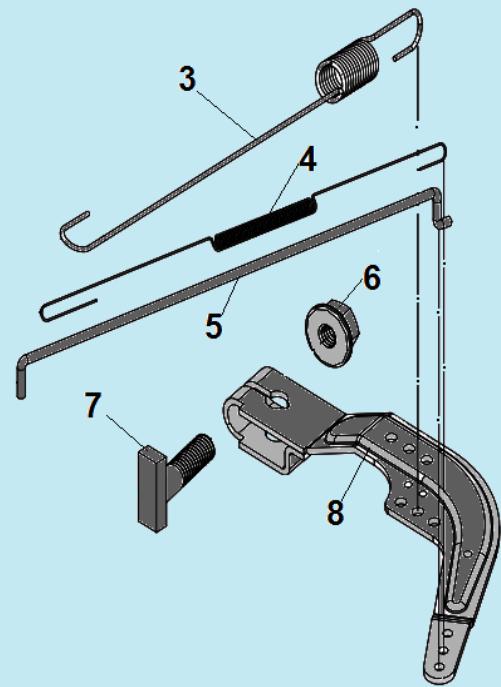

№	Артикул	Наименование	К-во	№	Артикул	Наименование	К-во
1	110120230202	Рычаг регулировки оборотов комплект	1	5	171590002-0001	Тяга регулятора	1
2	GB/T5789 M6×12	Болт M6x12	2	6	GB/T6177 M6	Гайка M6	1
3	DAH000	Пружина рычага регулятора	1	7	120020050030	Т-образный болт	1
4	DAH001	Пружина тяги	1	8	171620001-0003	Рычаг регулятора оборотов	1