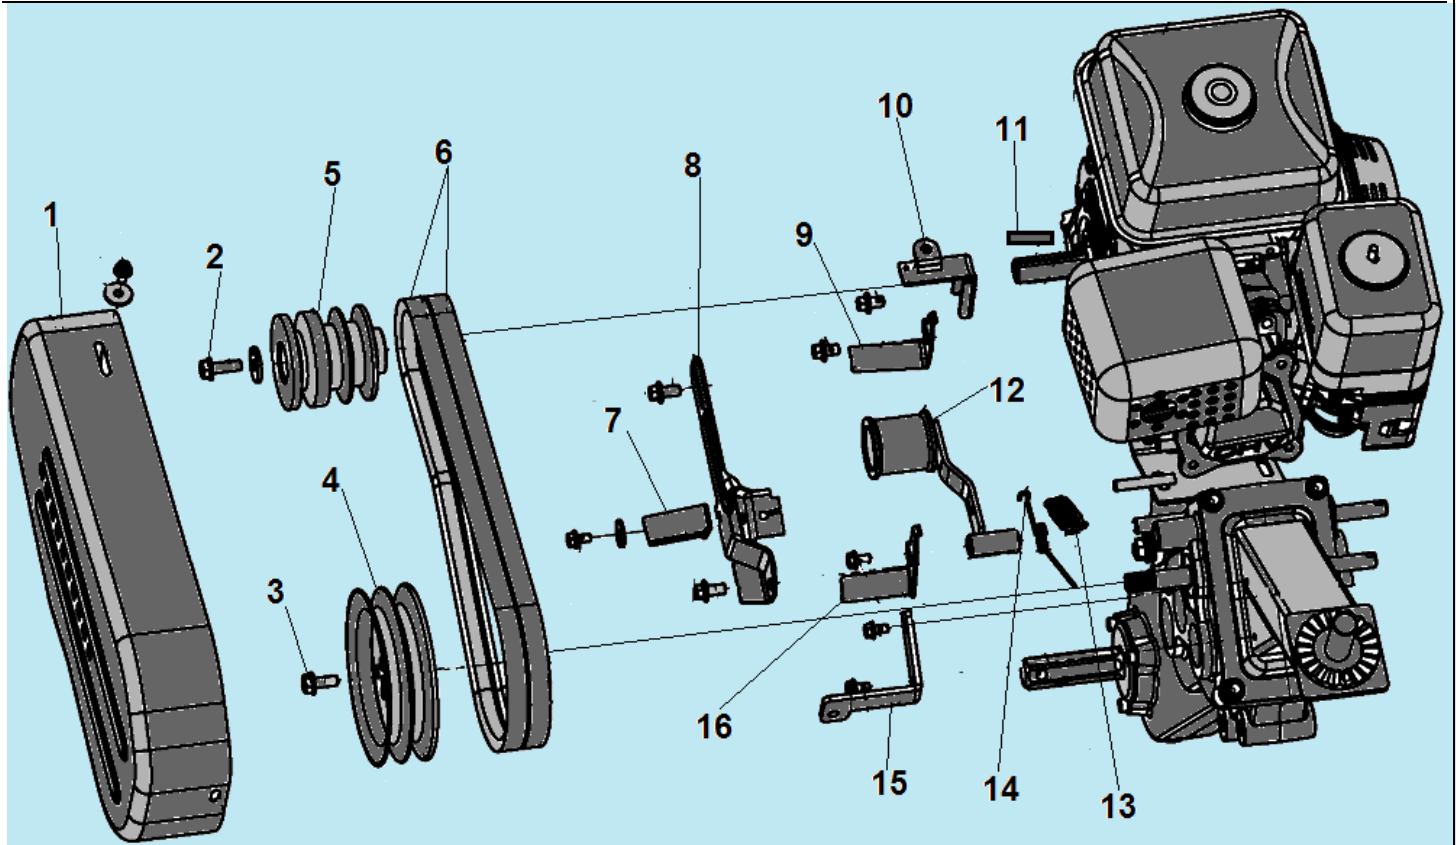

№	Артикул	Наименование	К-во	№	Артикул	Наименование	К-во
1	111020050600	Корпус редуктора	1	26	111060240021	Втулка 19x15x22,45	1
2	111201040001	Пружина	1	27	111021140001	Шестерня двойная	1
3	120100010020	Шарик ф6,35 мм	1	28	111060430001	Ведущая звездочка привода цепи	1
4	111060120060	Вал вилки переключения передач	1	29	111060170007	Цепь 50Z	1
5	GB/T 16674	Болт М6x20	1	30	111060440060	Вал ведущий привода цепи	1
6	111200400004	Заглушка	1	31	111060310084	Втулка 26x20,3x18,7	1
7	111030130051	Вилка переключения передач	1	32	111060310084	Шестерня привода хода вперед	1
8	120150280005	Сальник 15x35x7	1	33	111060320021	Шайба 17,1x27x1	1
9	GB/T 893.1-86	Стопорное кольцо 35	2	34	111200400011	Заглушка 40x7	1
10	03090010016	Подшипник 6202	3	35	GB/T 70.1-2000	Болт М6x10	6
11	111020070100	Ведущий вал	1	36	111060450202	Крышка редуктора	2
12	111020670040	Шестерня ведущего вала двойная	1	37	120150280023	Сальник 25x52x11	1
13	03090010014	Подшипник 6002	3	38	GB/T 893.1-86	Стопорное кольцо 52	1
14	111060310082	Втулка вала 22x17x65	1	39	521010010501	Подшипник 6205	1
15	111020190030	Вал привода заднего хода	1	40	111060410003	Вал привода фрез	1

№	Артикул	Наименование	К-во	№	Артикул	Наименование	К-во
1	111200430006	Транспортировочная рукоятка	1	4	111200050800	Опора двигателя	4
2	GB/T 5787	Болт М8х16	4	5	GB/T 5782	Болт М10х70	2
3	GB/T 16674	Болт М8х40	4	6	111020690002	Болт крепления кронштейна ролика натяжения ремня	1

№	Артикул	Наименование	К-во	№	Артикул	Наименование	К-во
1	GB/T 16674	Болт М10х25	16	6	GB/T 6170	Гайка М10	16
2	111110040005	Диск наружная половина 4,0-8	2	7	111110010008	Полуось крепления колеса	2
3	111110030006	Покрышка с камерой	2	8	GB 882	Палец 8х43	2
4	111110020004	Диск внутренняя половина 4,0-8	2	9	120150060002	Шплинт	2
5	GB/T 93	Шайба 10	16	10			