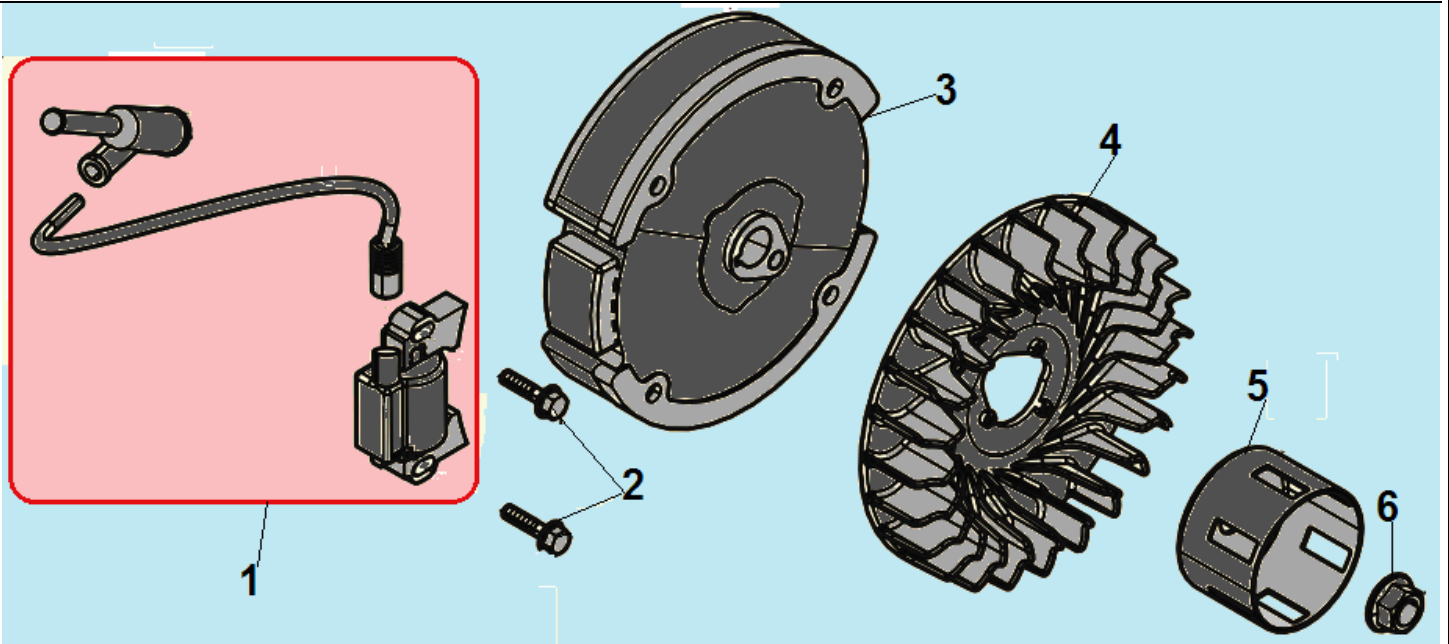

№	Артикул	Наименование	К-во	№	Артикул	Наименование	К-во
1	110080040101/ DA00D000	Магнето	1	4	DA05C008	Крыльчатка маховика	1
2	GB/T5789 M6×22	Болт M6x22	2	5	DAJ001	Стакан маховика	1
3	270020097-0001	Маховик	1	6	GB/T6177M14x1.5	Гайка M14x1,5	1