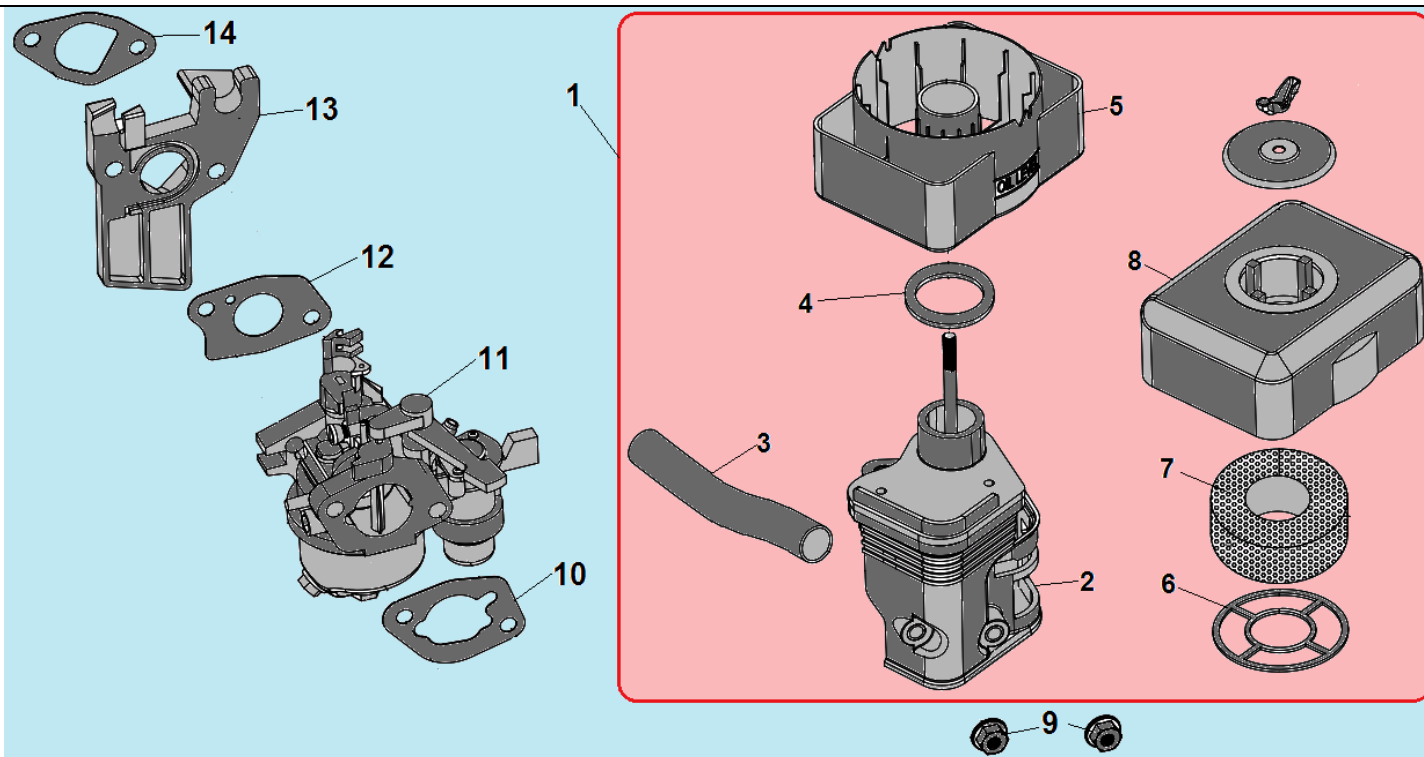

№	Артикул	Наименование	К-во	№	Артикул	Наименование	К-во
1	110010160048	Корпус фильтра комплект	1	8	110010169108	Крышка фильтра	1
2	110010169403	Корпус воздушного фильтра	1	9	120010050020	Гайка М6	2
3	DVC004	Шланг сапуна	1	10	DAB003	Прокладка под корпус фильтра	1
4	110010169048	Кольцо уплотнительное	1	11	DBQ000	Карбюратор	1
5	110010169109	Опора фильтра	1	12	DAB006	Прокладка под карбюратор	1
6	110010169049	Плата фильтра	1	13	FBC005	Теплоизолятор	1
7	110010169085	Фильтр воздушный	1	14	DAB007	Прокладка под теплоизолятор	1