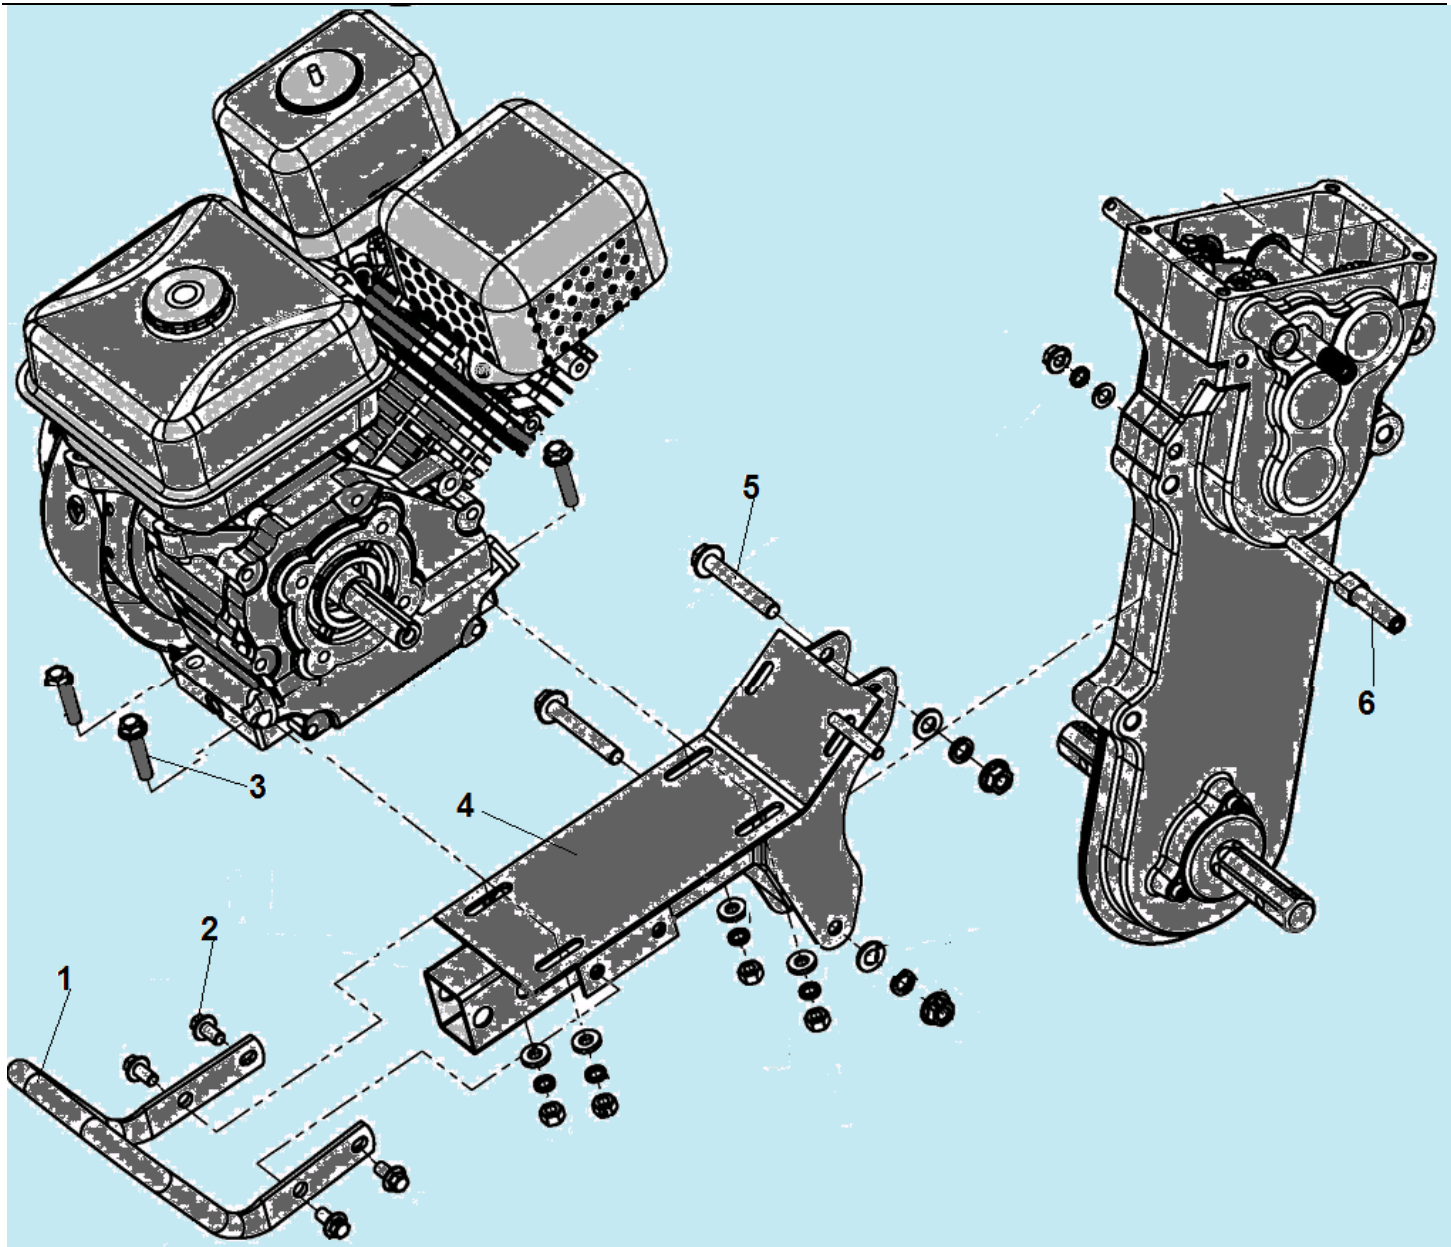

№	Артикул	Наименование	К-во	№	Артикул	Наименование	К-во
1	111020050600	Корпус редуктора	1	26	111060240021	Втулка 19x15x22,45	1
2	111201040001	Пружина	1	27	111021140001	Шестерня двойная	1
3	120100010020	Шарик ф6,35 мм	1	28	111060430001	Ведущая звездочка привода цепи	1
4	111060120060	Вал вилки переключения передач	1	29	111060170007	Цепь 50Z	1
5	GB/T 16674	Болт М6x20	1	30	111060440060	Вал ведущий привода цепи	1
6	111200400004	Заглушка	1	31	111060310084	Втулка 26x20,3x18,7	1
7	111030130051	Вилка переключения передач	1	32	111060310084	Шестерня привода хода вперед	1
8	120150280005	Сальник 15x35x7	1	33	111060320021	Шайба 17,1x27x1	1
9	GB/T 893.1-86	Стопорное кольцо 35	2	34	111200400011	Заглушка 40x7	1
10	03090010016	Подшипник 6202	3	35	GB/T 70.1-2000	Болт М6x10	6
11	111020070100	Ведущий вал	1	36	111060450202	Крышка редуктора	2
12	111020670040	Шестерня ведущего вала двойная	1	37	120150280023	Сальник 25x52x11	1
13	03090010014	Подшипник 6002	3	38	GB/T 893.1-86	Стопорное кольцо 52	1
14	111060310082	Втулка вала 22x17x65	1	39	521010010501	Подшипник 6205	1
15	111020190030	Вал привода заднего хода	1	40	111060410003	Вал привода фрез	1

№	Артикул	Наименование	К-во	№	Артикул	Наименование	К-во
1	111200430006	Транспортировочная рукоятка	1	4	111200050800	Опора двигателя	4
2	GB/T 5787	Болт М8х16	4	5	GB/T 5782	Болт М10х70	2
3	GB/T 16674	Болт М8х40	4	6	111020690002	Болт крепления кронштейна ролика натяжения ремня	1