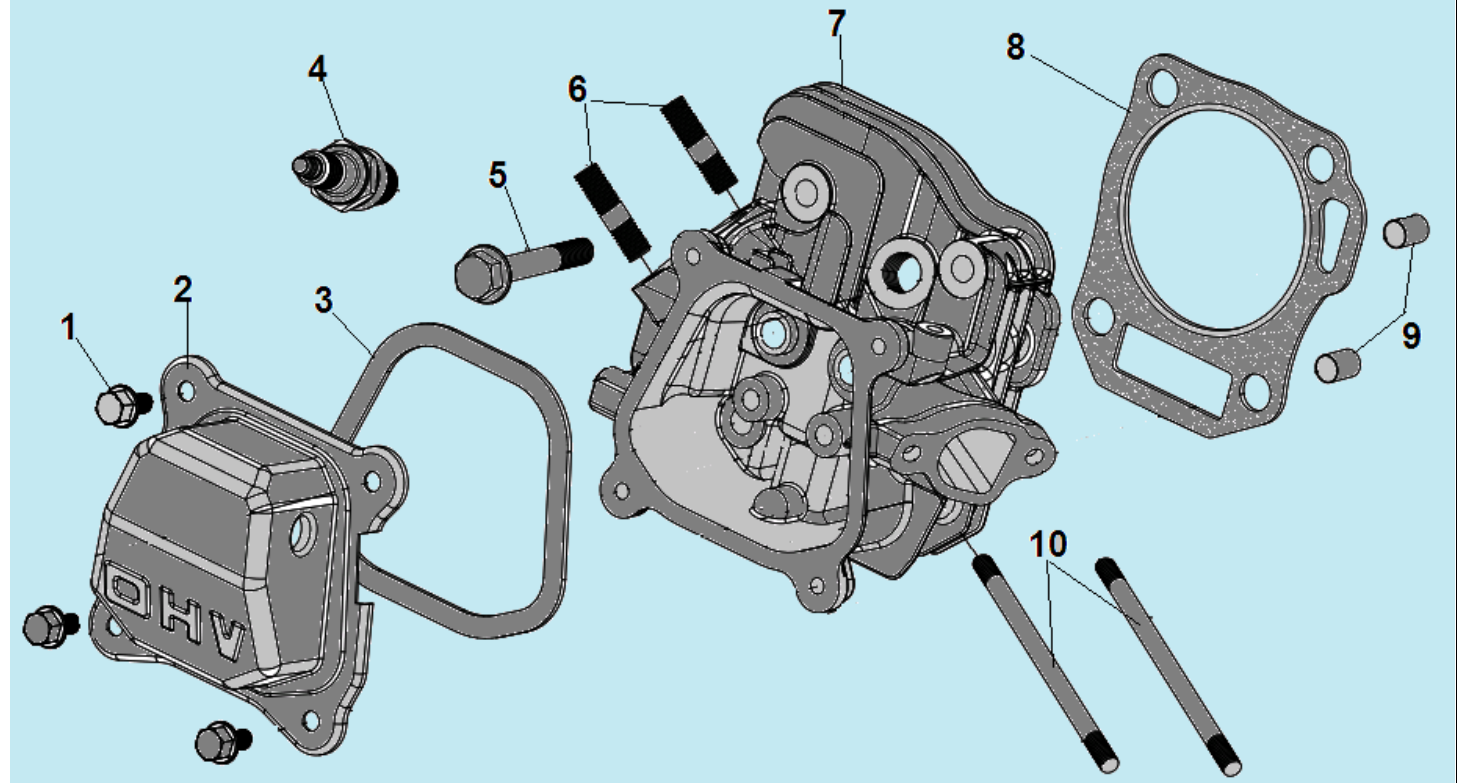

№	Артикул	Наименование	К-во	№	Артикул	Наименование	К-во
1	GB/T5789 M6×16	Болт М6х12	4	6	120150260001	Шпилька М8х35	2
2	DAA003	Крышка клапанов	1	7	DBA001	Головка цилиндра	1
3	012020001100/ DA03B000	Прокладка крышки клапанов	1	8	012030000502/ 301170400100	Прокладка головки цилиндра	1
4	F7RTC	Свеча зажигания	1	9	120150020070	Штифт 10х16	2
5	GB/T5789 M8×60	Болт М8х60	4	10	120150250001	Шпилька М6х110	2