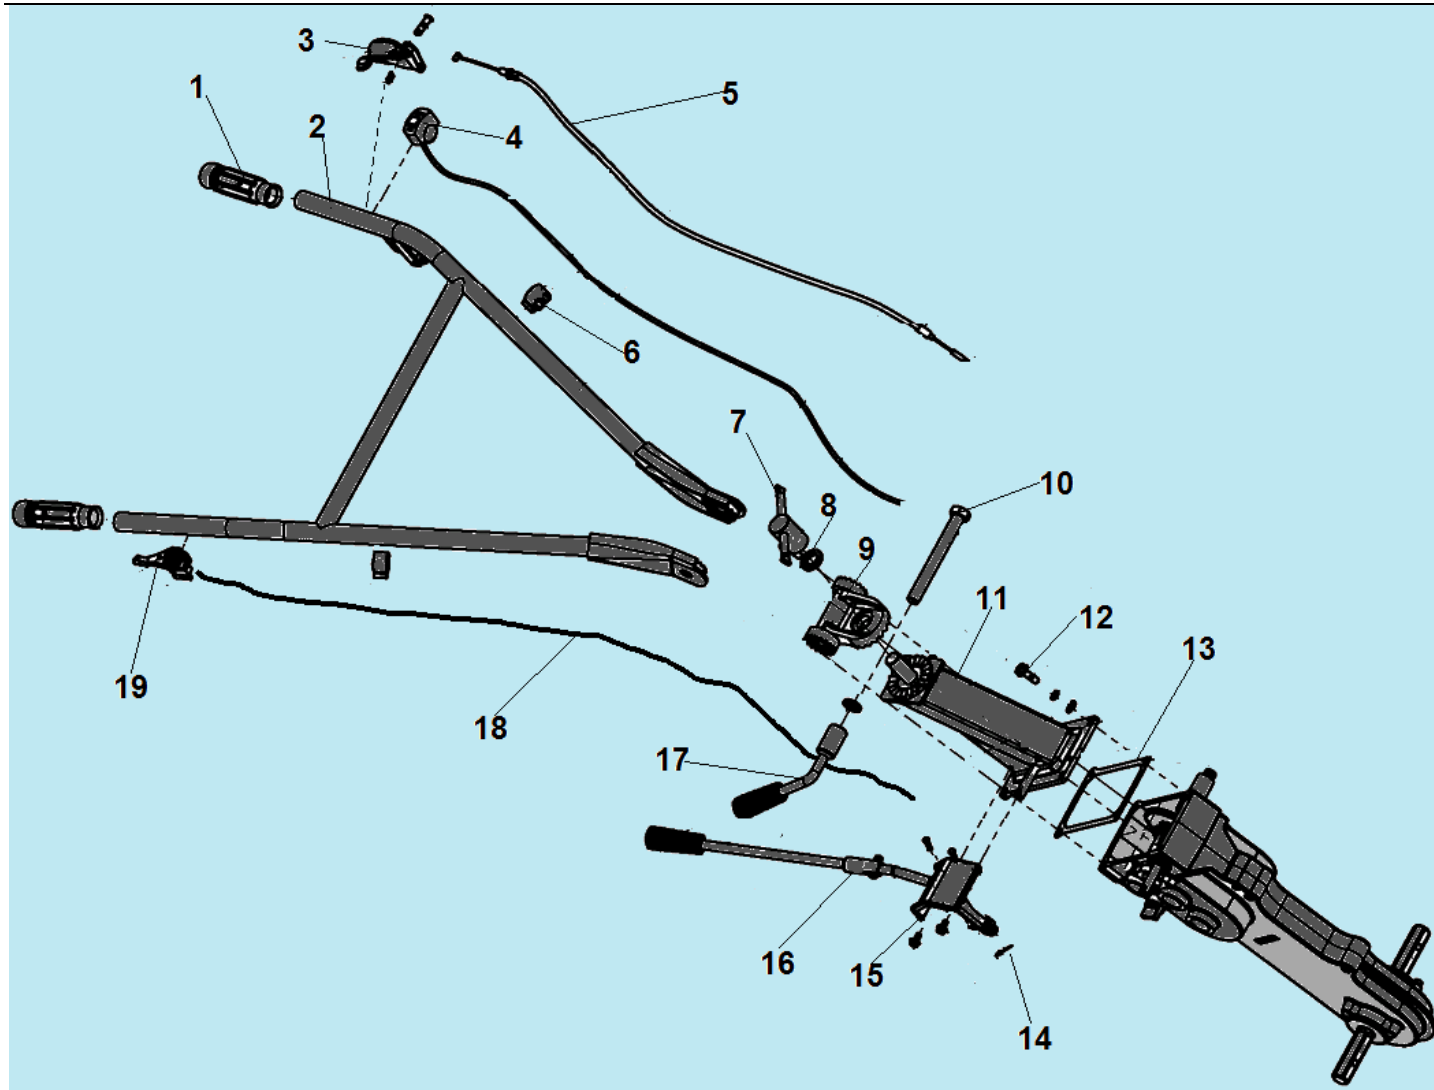

№	Артикул	Наименование	К-во	№	Артикул	Наименование	К-во
1	111010010001	Ручка рабочих рукояток	2	11	111010140900	Суппорт крепления рукояток	1
2	111010090975	Рабочая рукоятка	1	12	GB/T16674	Болт М8х25	4
3	111010050006	Рычаг сцепления	1	13	111600435910	Прокладка под суппорт	1
4	111010280009	Выключатель зажигания	1	14	GB/T 91	Шплинт	2
5	111010070016	Трос сцепления	1	15	111010470041	Держатель рычага	1
6	111060340002	Хомут крепления кабеля	2	16	111010170159	Рычаг переключения передач	1
7	111010110001	Фиксатор высоты подъема рукоятки	1	17	111010130015	Фиксатор угла поворота рукоятки	1
8	GB/T 93	Шайба 20	1	18	111010020010	Трос газа	1
9	111010120026	Кронштейн крепления	1	19	111010310005	Рычаг газа	1
10	GB/T 5782	Болт М16х140	1	20