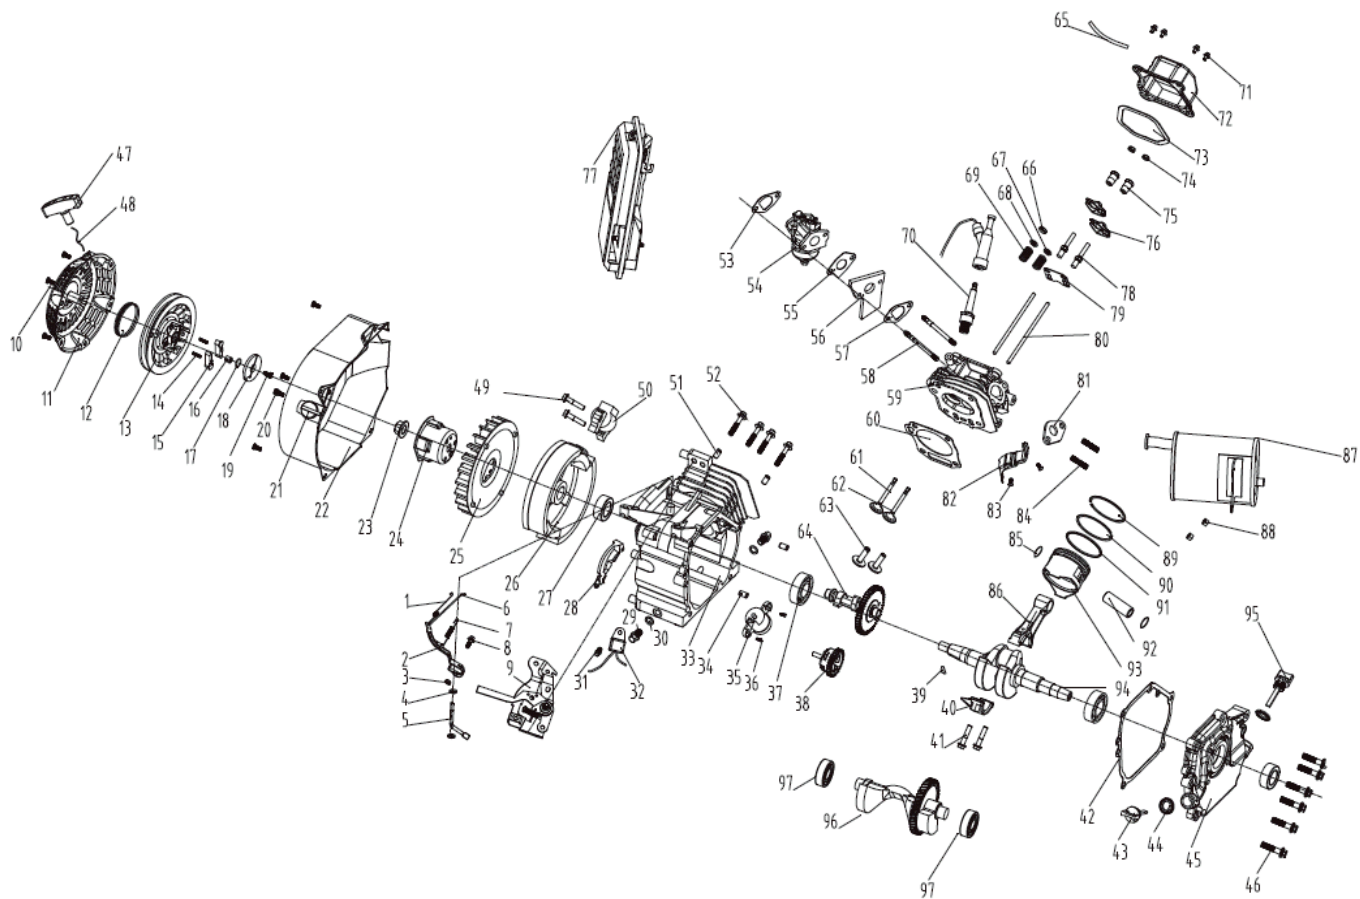

#	АРТИКУЛ	ОПИСАНИЕ	КОЛ-ВО
A1	005012413	Двигатель в сборе	1
A2	005012414	Топливный бак в сборе	1
A3	005012415	Рама в сборе	1
A4	005012416	Альтернатор в сборе	1
A5	005012417	Панель управления в сборе	1

РИСУНОК В
АТИКУЛ: 474 10 3166

ТАБЛИЦА 2 К РИСУНКУ В

АРТИКУЛ: 474 10 3166

#	АРТИКУЛ	ОПИСАНИЕ	КОЛ-ВО
V76	005012491	Коромысло клапана	2
V77	005012492	Воздушный фильтра	1
V78	005012493	Болт коромысла	2
V79	005012494	Направляющая пластина толкателя клапана	1
V80	005012495	Штанга толкателя клапана	2
V81	005012496	Прокладка выхлопного патрубка	1
V82	005012497	Дефлектор	1
V83	005012498	Болт М6х12	2
V84	005012499	Шпилька	2
V85	005012500	Стопорное кольцо поршневого пальца	2
V86	005012501	Шатун	1
V87	005012502	Глушитель	1
V88	005012503	Гайка М8	2
V89	005012504	Кольцо компрессионное 1	1
V90	005012505	Кольцо компрессионное 2	1
V91	005012506	Кольцо маслосъемное	1
V92	005012507	Поршневой палец	1
V93	005012508	Поршень	1
V94	005012509	Коленвал	1
V95	005012224	Щуп уровня масла	1
V96	005012510	Балансир	1
V97	005012511	Подшипник 202	2

РИСУНОК С

АРТИКУЛ: 474 10 3166

#	АРТИКУЛ	ОПИСАНИЕ	КОЛ-ВО
C1	005012512	Топливный бак	1
C2	005012513	Уплотнение топливного бака	4
C3	005012514	Втулка крепления топливного бака	4
C4	005012515	Болт М6х25	4
C5	005012516	Крышка топливного бака	5
C6	005012517	Сетчатый фильтр топливного бака	1
C7	005012518	Указатель уровня топлива в баке	1
C8	005012519	Болт М5х12	2
C9	005012520	Топливный кран	1

РИСУНОК D
 АРТИКУЛ: 474 10 3166

#	АРТИКУЛ	ОПИСАНИЕ	КОЛ-ВО
D1	005012234	Рама (каркас)	1
D2	005012235	Защитная панель рамы	1
D3	005012236	Болт М6х12	2
D4	005012237	Амортизатор/подушка двигателя	4
D5	005012238	Гайка М8	8
D6	005012239	Ножка рамы демпферная	8