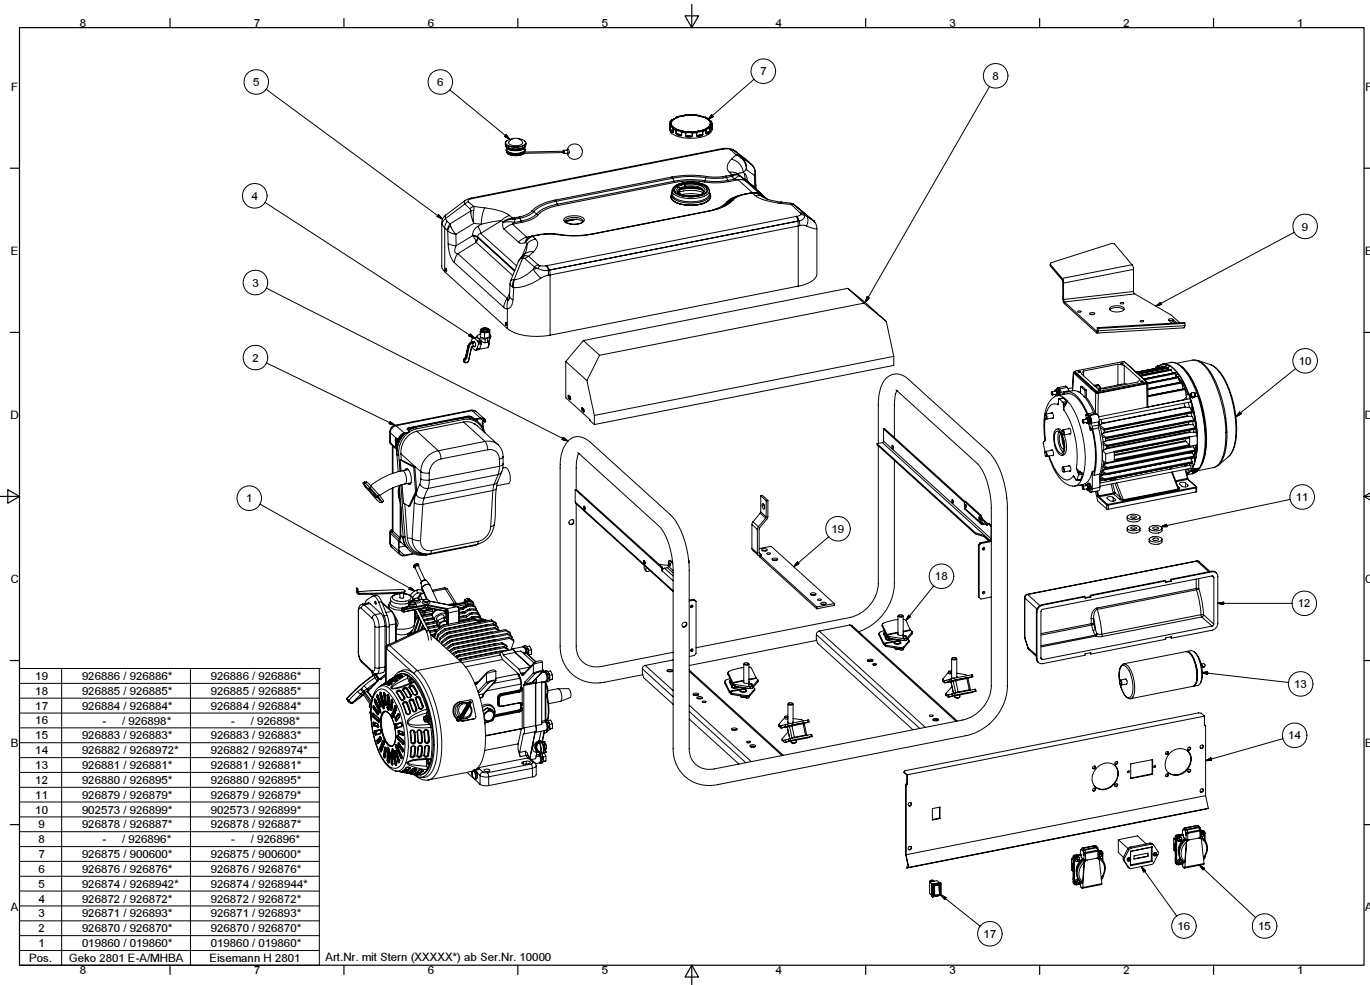

Geko[®]

PARTS CATALOG

MODEL: 2801

19	926886 / 926886*	926886 / 926886*
18	926885 / 926885*	926885 / 926885*
17	926884 / 926884*	926884 / 926884*
16	- / 926898*	- / 926898*
15	926883 / 926883*	926883 / 926883*
14	926882 / 9268972*	926882 / 9268974*
13	926881 / 926881*	926881 / 926881*
12	926890 / 926895*	926890 / 926895*
11	926879 / 926879*	926879 / 926879*
10	902573 / 926899*	902573 / 926899*
9	926878 / 926887*	926878 / 926887*
8	- / 926896*	- / 926896*
7	926875 / 900600*	926875 / 900600*
6	926876 / 926876*	926876 / 926876*
5	926874 / 9268942*	926874 / 9268944*
4	926872 / 926872*	926872 / 926872*
3	926871 / 926893*	926871 / 926893*
2	926870 / 926870*	926870 / 926870*
1	019860 / 019860*	019860 / 019860*
Pos.	Geko 2801 E-AMHBA	Eisemann H 2801

Art.Nr. mit Stern (XXXXX*) ab Ser.Nr. 10000

Art. Nr.: 019860 / 926899*

10.9	900266 / 900266*
10.8	900265 / 900265*
10.7	900267 / 900267*
10.6	900264 / 926902*
10.5	900407 / 926901*
10.4	901951 / 901951*
10.3	900408 / 900408*
10.2	952405 / 952405*
10.1	900001 / 926900*

Art.Nr. mit Stern (XXXXX) ab Ser.Nr. 10000

Pos.

Art.nr.:

Art. Nr.: 988593

6	901618
5	010310
4	901734
3	901735
2	901733
1	901731
Pos.	Art.Nr.: