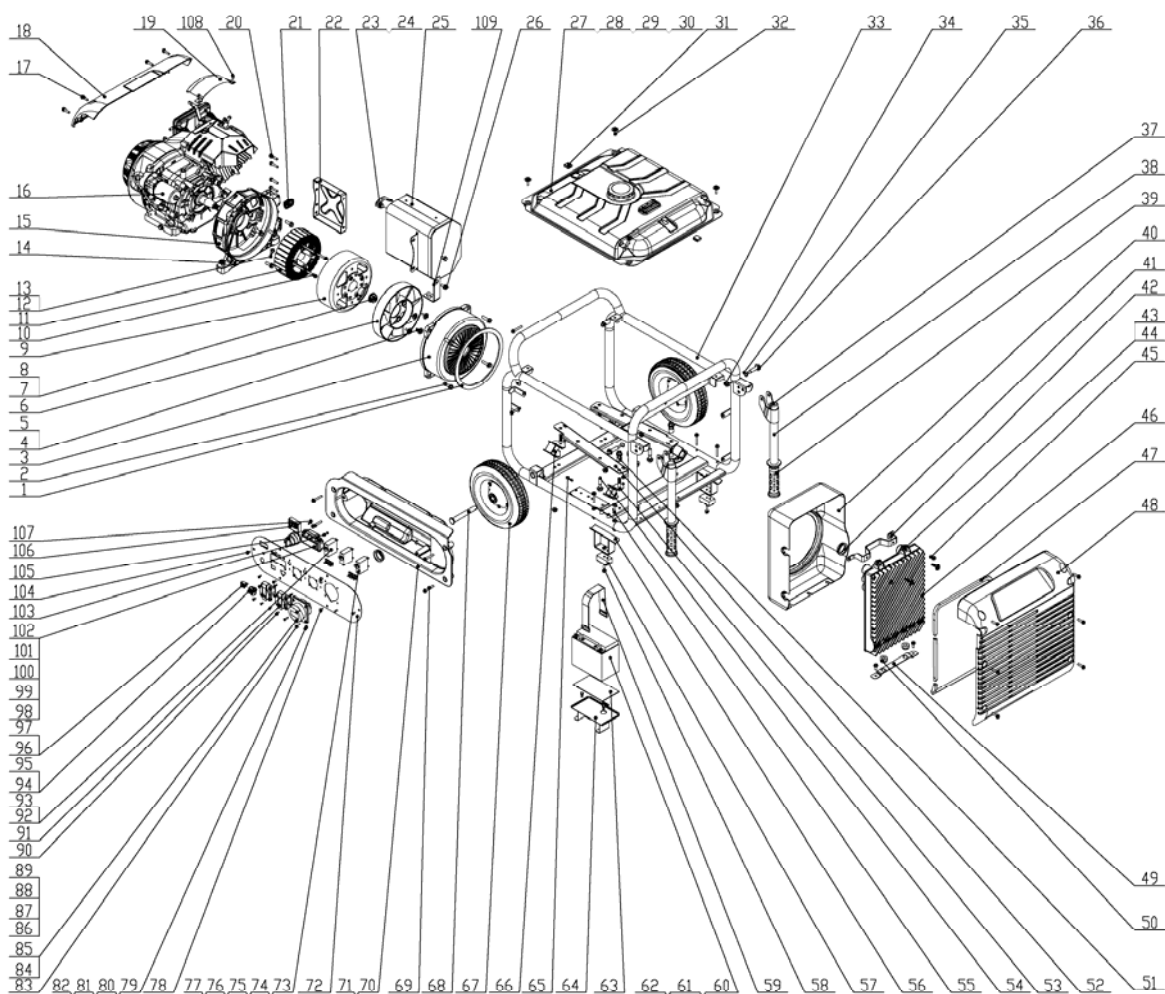

**ДЕТАЛИРОВКА**  
**ИНВЕРТОРНЫЙ ГЕНЕРАТОР**  
**TI 7000 A ES (838235)**

номер п/п	код	наименование	кол-во
1	67017001900	прокладка альтернатора	1
2	70100004200	болт М8х25	8
3	67013000300	корпус альтернатора	1
4	70100000200	болт М6х12	6
5	70600003100	шайба	10
6	67013000200	импеллер	1
7	70200002000	гайка шестигранная с буртиком	1
8	70600003500	шайба	1
9	67011000400	ротор	1

номер п/п	код	наименование	КОЛ-ВО
1	97005000100	картер	1
2	70900000200	подшипник	2
3	71000000400	сальник	2
4	70100006500	пробка для слива масла	2
5	70600004200	заглушка	2
6	97006000100	датчик масла	1
7	70100005400	болт	2
8	70400001001	штифт картера	2
9	97005000200	поршень	1