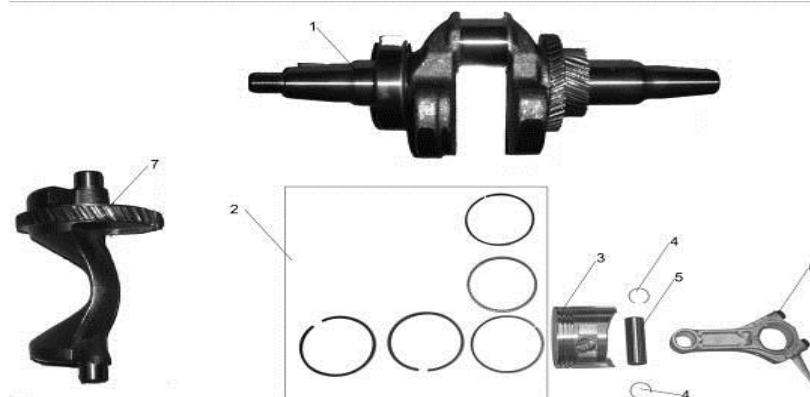

DDE DPG6501

№	Артикул	Наименование
1	E007.004.00900001	Коленвал
2	7201-9900-0076	Кольца поршневые 90мм КОМПЛЕКТ
3	7201-9900-7475	Поршень без колец
4	7201-9900-0073	Кольцо стопорное
5	3A4003004	Палец поршня
6	7201-9900-0072	Шатун
7	7201-9900-0032	Противовес