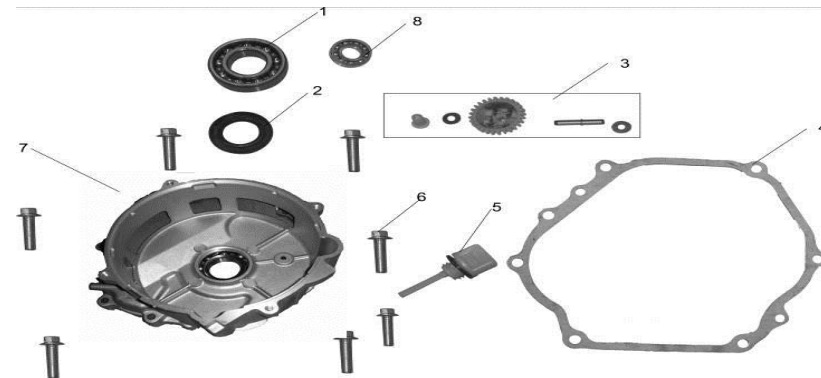

DDE DPG6501

№	Артикул	Наименование
1	7201-9900-0038	Головка цилиндра DDE DPG6501
2	0004.00226	
3	2101-2900-0151	Свеча F7RTC (oregon 77-312-1)
4	E007.001.01000001	
5	7201-9900-0041	Прокладка клапанной крышки
6	7201-9900-0042	Крышка клапанов
7		
8		Шпилька М8х34
9	7201-9900-0035	Прокладка головки
10		Штифт 12х20

№	Артикул	Наименование
1	E029.002.00100001	Блок двигателя (электростартер)
4	7201-9900-0018	Сальник 35х52х8
5	7201-9900-0030	Подшипник 6202
6	7201-9900-0028	Датчик масла
7		
8		
9		
10		
11		
12		
13		
14		
15	3251-3900-9008	Реле датчика масла
16		
17	7201-9900-0022	Сальник 08х14х5

№	Артикул	Наименование
1	7201-9900-0030	Подшипник шариковый 6207
2	7201-9900-0018	Сальник 35х52х8
3	7201-9900-0079	Шестерня регулятора
4	E007.003.00800001	Прокладка картера
5	7201-9900-0080	Щуп масляный
6		
7	E007.003.00100001	Крышка картера
8	7201-9900-0030	Подшипник шариковый 6202