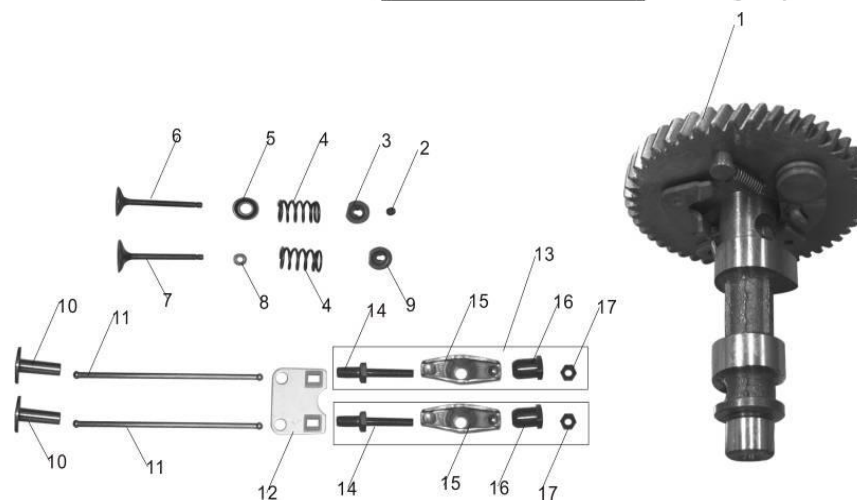

№	Артикул	Наименование
1	7201-9900-0034	Распредвал
2	7201-9900-0059	Ротатор
3	7201-9900-0058	Стопор выпускного клапана
4	7201-9900-0056	Пружина клапана
5	7201-9900-0055	Седло пружины
6	7201-9900-0052	Клапан впускной
7	7201-9900-0053	Клапан выпускной
8	019990003400	Маслосъемный колпачек
9	7201-9900-0057	Стопор впускного клапана
10	7201-9900-0045	Тарелка толкателя
11	7201-9900-0046	Толкатель
12	7201-9900-0047	кронштейн коромысел
13	7201-9900-4851	Набор коромысел (поз.14-17)
14		
15		
16