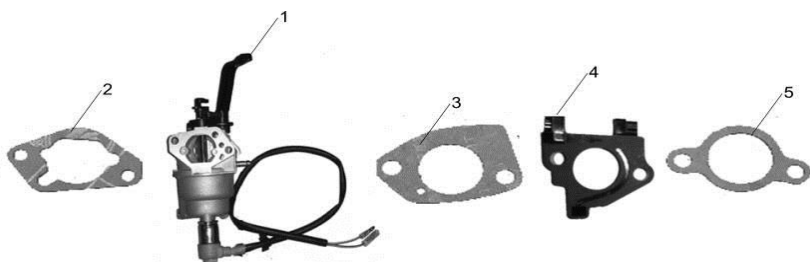

№	Артикул	Наименование
1	7201-9900-0101	Карбюратор с эл.магнитным клапаном
2	7201-9900-0107	Прокладка воздушного фильтра
3	3251-3900-9001	Прокладка карбюратор-теплоизолятор
4	7201-9900-0104	Теплоизолятор
5	1103800214	Прокладка