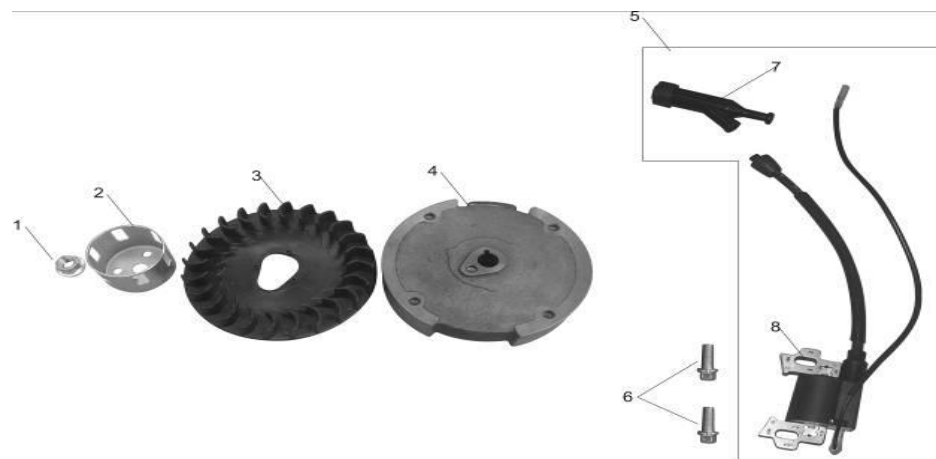

№	Артикул	Наименование
1	7201-9900-0012	Гайка М16
2	E007.009.00500001	Храповик стартера
3*	E007.009.01000001	Крыльчатка маховика ручной стартер
4*	E007.009.00100001	Маховик ручной стартер
4*	E029.009.00200001	Маховик электростартер
5	7201-9900-0061	Магнето
7	33-215	Колпачек свечной

№	Артикул	Наименование
	7201-9900-0138	Аккумулятор 12В 7Ач
	029960200100	Аккумулятор 12В 12Ач (150x85x130)
	029960300100	Аккумулятор 12В 20Ач (178x75x165)
	E007.006.00150001	Стартер ручной (крышка стартера в форме буквы "D")
5	019990001100	Выключатель зажигания