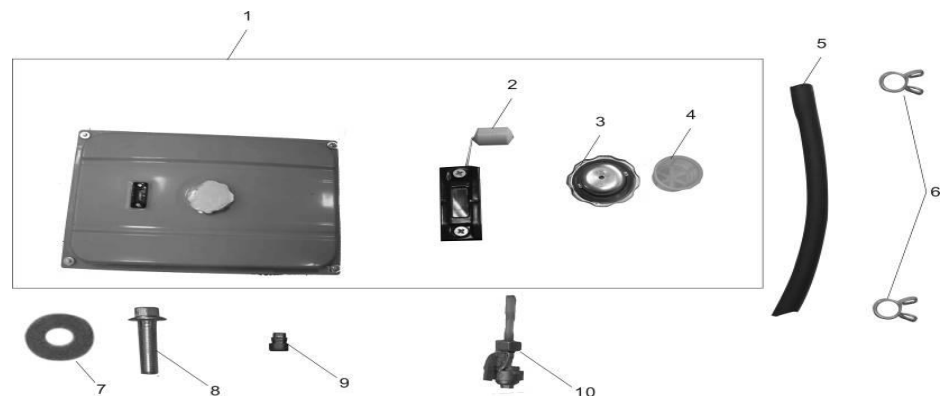

№	Артикул	Наименование
1	G046.014.00100001	Бак топливный
2	12003119	Датчик топлива в баке
3	3251-3900-9005	Пробка бензобака
4	3251-3900-9006	Фильтр топливный в бак
5	7201-9900-0102	Шланг топливный 4х8х160
6		
7		
8		
9		
10	12003018	Кран топливный