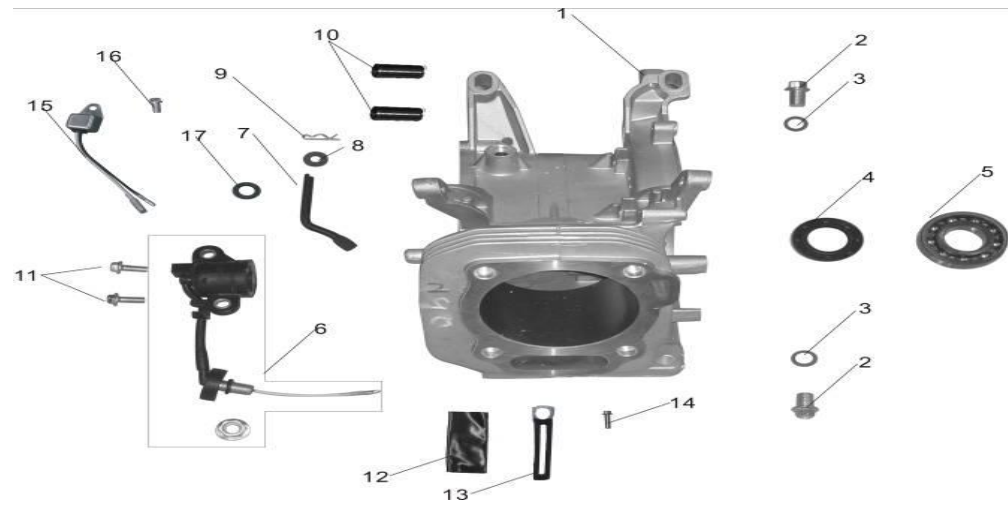

№	Артикул	Наименование
1	E029.002.00100001	Блок двигателя (электростартер)
4	7201-9900-0018	Сальник 35х52х8
5	7201-9900-0030	Подшипник 6202
6	7201-9900-0028	Датчик масла
7		
8		
9		
10		
11		
12		
13		
14		
15	3251-3900-9008	Реле датчика масла
16		
17	7201-9900-0022	Сальник 08х14х5

№	Артикул	Наименование
1	7201-9900-0030	Подшипник шариковый 6207
2	7201-9900-0018	Сальник 35х52х8
3	7201-9900-0079	Шестерня регулятора
4	E007.003.00800001	Прокладка картера
5	7201-9900-0080	Щуп масляный
6		
7	E007.003.00100001	Крышка картера
8	7201-9900-0030	Подшипник шариковый 6202