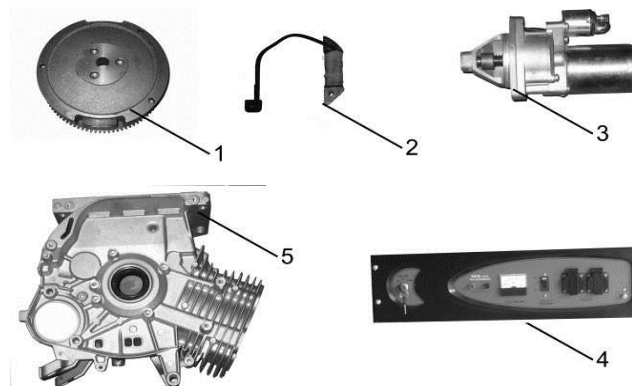

№	Артикул	Наименование
1	012041600001	Корпус воздушного фильтра
2		Гайка М6
3		
4	7201-9900-0114	Фильтр воздушный

DDE DPG6501

№	Артикул	Наименование
1*	E029.009.00200001	Маховик электростартер
2	11033003	Генератор заряда АКБ
3	7201-9900-0016	Электростартер
4	G054.015.00200004	Панель с электростартером
бн	029029901102	Замок зажигания с ключом
5	E029.002.00100001	Блок двигателя