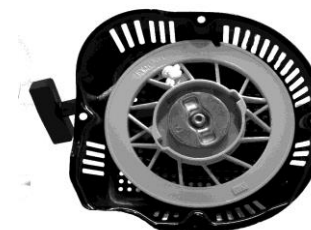

DDE DPG6501

№	Артикул	Наименование
1*	E029.009.00200001	Маховик электростартер
2	11033003	Генератор заряда АКБ
3	7201-9900-0016	Электростартер
4	G054.015.00200004	Панель с электростартером
бн	029029901102	Замок зажигания с ключом
5	E029.002.00100001	Блок двигателя

№	Артикул	Наименование
1	7201-9900-0012	Гайка М16
2	E007.009.00500001	Храповик стартера
3*	E007.009.01000001	Крыльчатка маховика ручной стартер
4*	E007.009.00100001	Маховик ручной стартер
4*	E029.009.00200001	Маховик электростартер
5	7201-9900-0061	Магнето
7	33-215	Колпачек свечной

№	Артикул	Наименование
	7201-9900-0138	Аккумулятор 12В 7Ач
	029960200100	Аккумулятор 12В 12Ач (150x85x130)
	029960300100	Аккумулятор 12В 20Ач (178x75x165)
	E007.006.00150001	Стартер ручной (крышка стартера в форме буквы "D")
5	019990001100	Выключатель зажигания