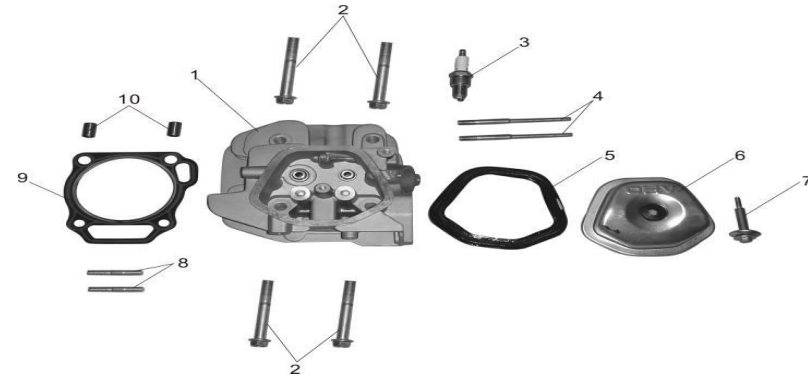

DDE DPG6501

№	Артикул	Наименование
1	7201-9900-0038	Головка цилиндра DDE DPG6501
2	0004.00226	
3	2101-2900-0151	Свеча F7RTC (oregon 77-312-1)
4	E007.001.01000001	
5	7201-9900-0041	Прокладка клапанной крышки
6	7201-9900-0042	Крышка клапанов
7		
8		Шпилька М8х34
9	7201-9900-0035	Прокладка головки
10		Штифт 12х20