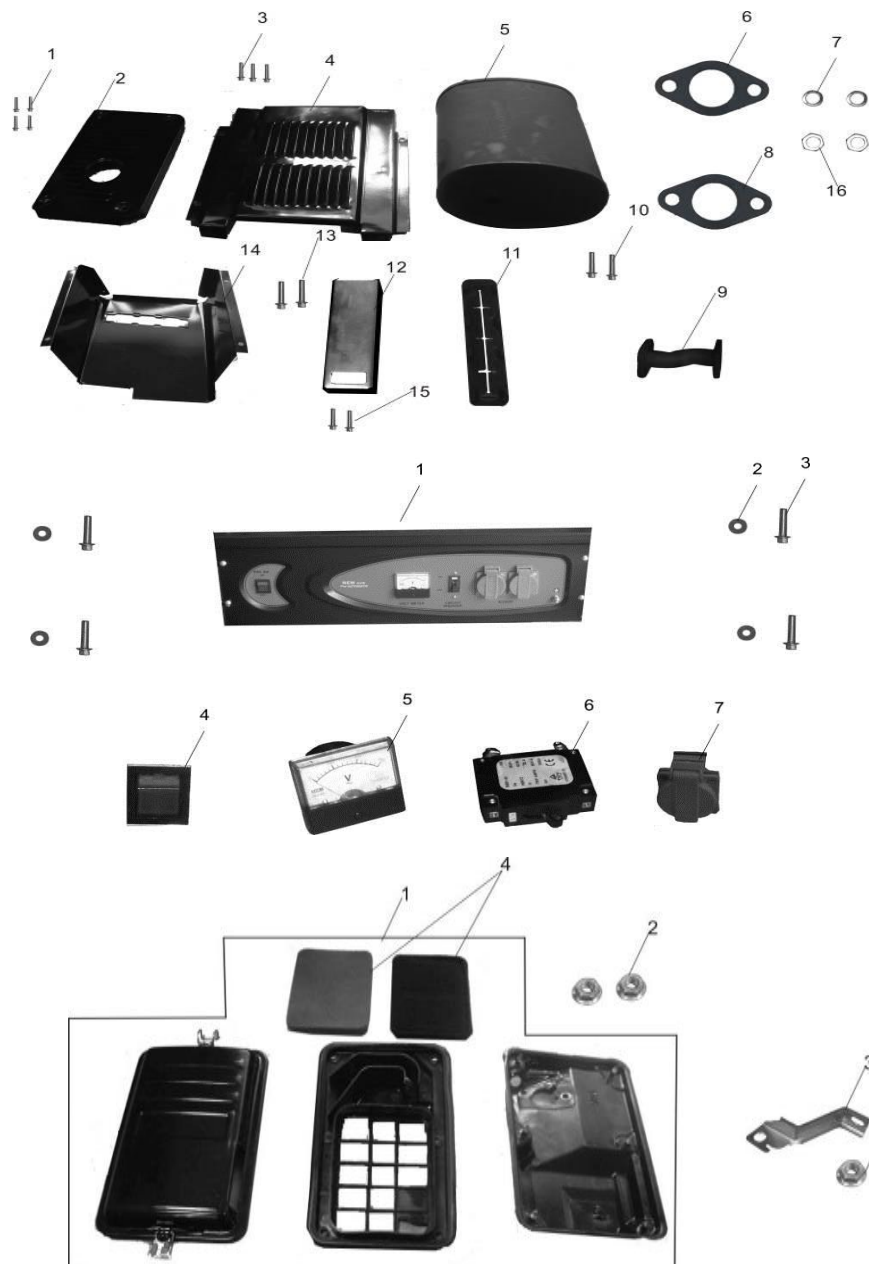

DDE DPG6501

№	Артикул	Наименование
1	G046.017.00100001	Рама генератора
2		Гайка М8
3	G046.017.00201001	Виброгаситель двигателя
4		
5	029910300301	Виброгаситель генератора
6		
7		Гайка М10

№	Артикул	Наименование
1	G046.016.00100008	Генератор
2	G046.016.00101001	Статор
3	G046.016.00102001	Якорь DDE (ротор)
4	029030700100	Щетка графитовая с щеткодержателем
5	G046.016.01300001	Деталь DDE колодка контактов
6	0004.00085	Болт М5х214
7		
8	G046.016.00400001	Крышка генераторной части передняя
9		
10		Болт М5х12
11	0004.00243	Болт М6х180
12	029030620201	Блок AVR
13		Болт М5х16
14	G046.016.00300001	Крышка генераторной части задняя
15	0004.00075	Болт М10х265
16		Сальник 10х30х4
17	G046.017.00600001	Деталь

№	Артикул	Наименование
1	G046.014.00100001	Бак топливный
2	12003119	Датчик топлива в баке
3	3251-3900-9005	Пробка бензобака
4	3251-3900-9006	Фильтр топливный в бак
5	7201-9900-0102	Шланг топливный 4х8х160
6		
7		
8		
9		
10	12003018	Кран топливный

DDE DPG6501

№	Артикул	Наименование
1		
2		
3		
4		
5	12036014	Глушитель
6	24005007	Прокладка глушителя
7		
8	24005007	Прокладка глушителя
9	E007.013.00300011	Патрубок
10		
11		
12		
13		
14		
15		

№	Артикул	Наименование
1	G054.015.00200004	Панель (с электростартером)
2		
3		
4	G046.006.00200001	Выключатель
5	12016093	Вольтметр
6	G046.015.00111001	Автомат защиты 1ф 23А
7	029029110160	Розетка 220V

№	Артикул	Наименование
1	012041600001	Корпус воздушного фильтра
2		Гайка М6
3		
4	7201-9900-0114	Фильтр воздушный

DDE DPG6501

№	Артикул	Наименование
1*	E029.009.00200001	Маховик электростартер
2	11033003	Генератор заряда АКБ
3	7201-9900-0016	Электростартер
4	G054.015.00200004	Панель с электростартером
бн	029029901102	Замок зажигания с ключом
5	E029.002.00100001	Блок двигателя