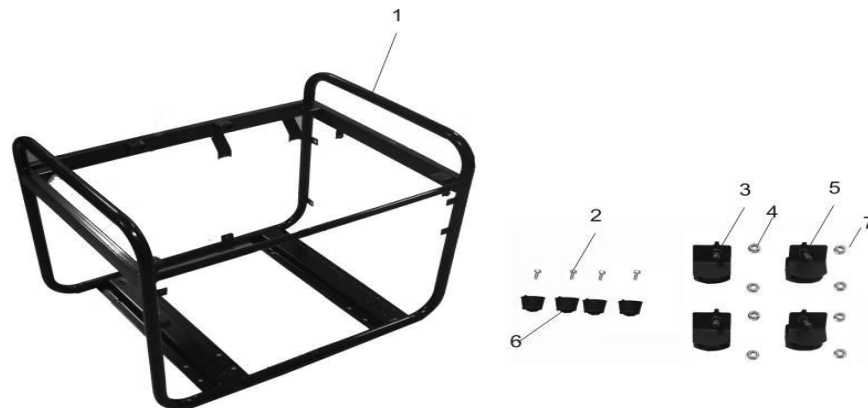

DDE DPG6501

№	Артикул	Наименование
1	G046.017.00100001	Рама генератора
2		Гайка М8
3	G046.017.00201001	Виброгаситель двигателя
4		
5	029910300301	Виброгаситель генератора
6		
7		Гайка М10

№	Артикул	Наименование
1	G046.016.00100008	Генератор
2	G046.016.00101001	Статор
3	G046.016.00102001	Якорь DDE (ротор)
4	029030700100	Щетка графитовая с щеткодержателем
5	G046.016.01300001	Деталь DDE колодка контактов
6	0004.00085	Болт М5х214
7		
8	G046.016.00400001	Крышка генераторной части передняя
9		
10		Болт М5х12
11	0004.00243	Болт М6х180
12	029030620201	Блок AVR
13		Болт М5х16
14	G046.016.00300001	Крышка генераторной части задняя
15	0004.00075	Болт М10х265
16		Сальник 10х30х4
17	G046.017.00600001	Деталь