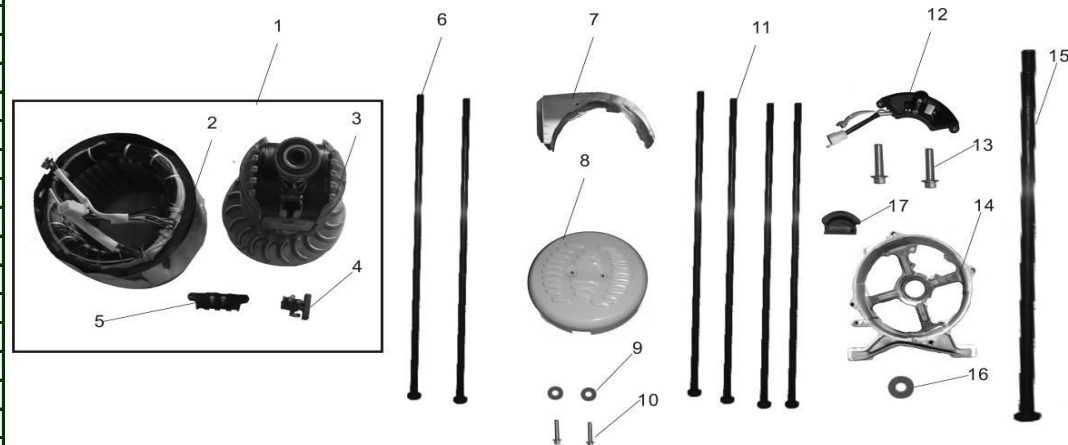

DDE DPG6501

№	Артикул	Наименование
1	G046.017.00100001	Рама генератора
2		Гайка М8
3	G046.017.00201001	Виброгаситель двигателя
4		
5	029910300301	Виброгаситель генератора
6		
7		Гайка М10

№	Артикул	Наименование
1	G046.016.00100008	Генератор
2	G046.016.00101001	Статор
3	G046.016.00102001	Якорь DDE (ротор)
4	029030700100	Щетка графитовая с щеткодержателем
5	G046.016.01300001	Деталь DDE колодка контактов
6	0004.00085	Болт М5х214
7		
8	G046.016.00400001	Крышка генераторной части передняя
9		
10		Болт М5х12
11	0004.00243	Болт М6х180
12	029030620201	Блок AVR
13		Болт М5х16
14	G046.016.00300001	Крышка генераторной части задняя
15	0004.00075	Болт М10х265
16		Сальник 10х30х4
17	G046.017.00600001	Деталь

№	Артикул	Наименование
1	G046.014.00100001	Бак топливный
2	12003119	Датчик топлива в баке
3	3251-3900-9005	Пробка бензобака
4	3251-3900-9006	Фильтр топливный в бак
5	7201-9900-0102	Шланг топливный 4х8х160
6		
7		
8		
9		
10	12003018	Кран топливный