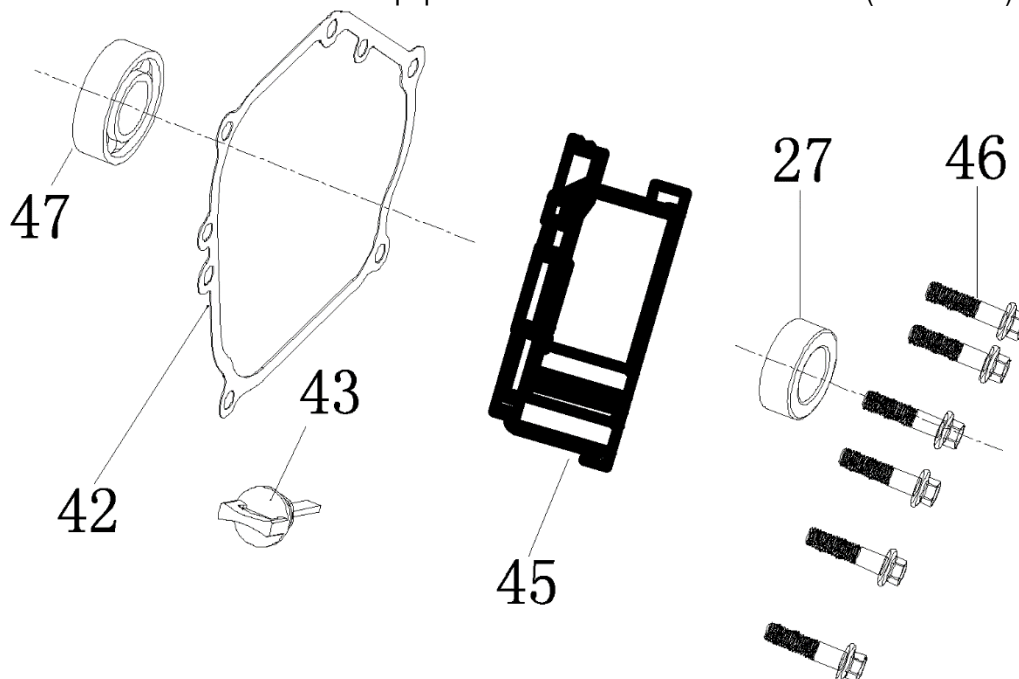

№	Артикул	Наименование	Σ	№	Артикул	Наименование	Σ
27	380650347-0001	Сальник 25x41,25x6	1	45	4665270189662-0039	Крышка картера	1
42	DAB005	Прокладка крышки картера	1	46	4665270189662-0040	Болт	6
43	DAC000	Щуп уровня масла		47	27606205	Подшипник 6205	1