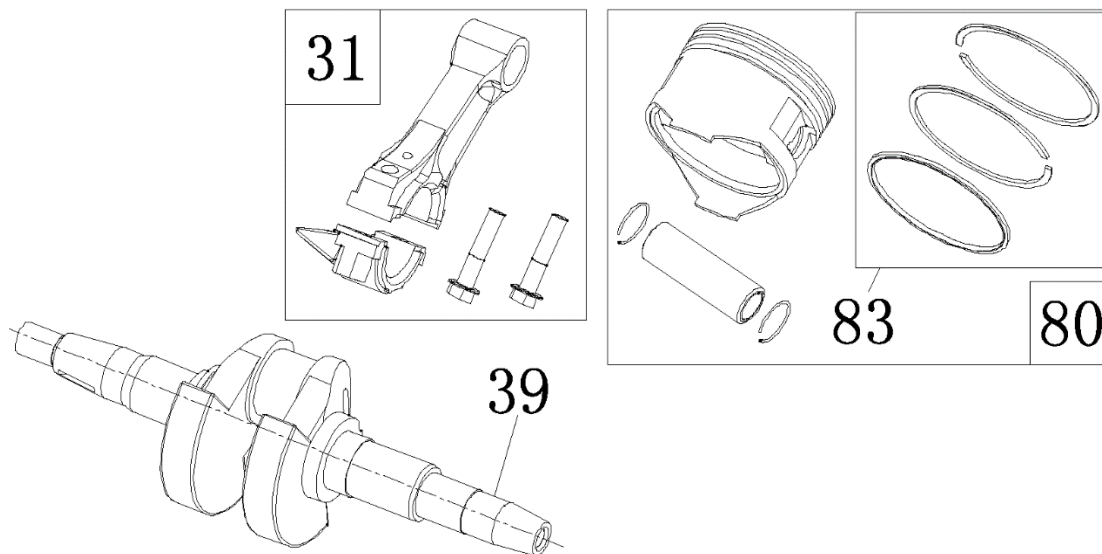

№	Артикул	Наименование	Σ	№	Артикул	Наименование	Σ
31	012130300000	Шатун		80	4665270189662-0076-SET	Поршень, комплект	1
39	4665270189662-0036	Коленвал		83	4665270189662-0077	Кольца, комплект	1