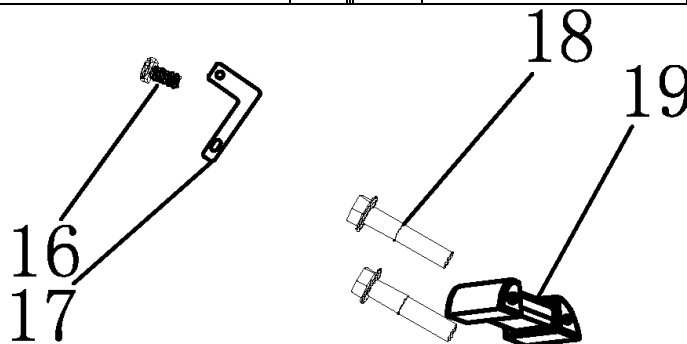

№	Артикул	Наименование	Σ	№	Артикул	Наименование	Σ
10	4665270189662-0010	Штифт направляющий	2	14	4665270189655-0014	Провод (+)	1
11	4665270189655-0011	Болт	2	15	4665270189655-0015	Провод (-)	1
12	4665270189655-0012-AS	Стартер с реле	1	49	4665270189662-0043	Болт	1
13	4665270189655-0013	Реле стартера	1