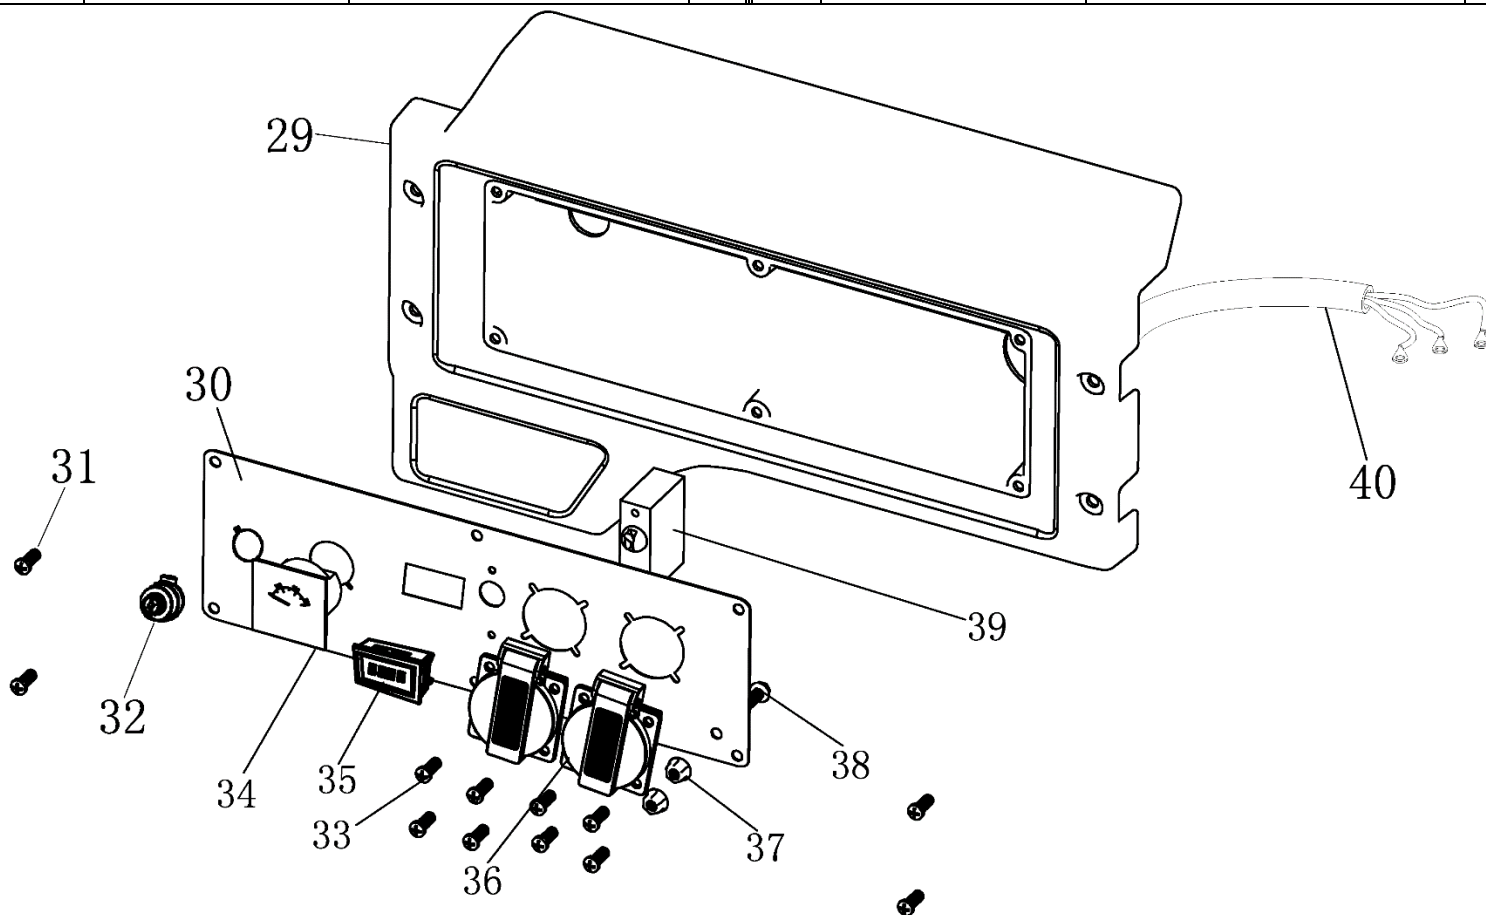

№	Артикул	Наименование	Σ	№	Артикул	Наименование	Σ
11	4665270189662-0089	Ротор	1	17	4665270189662-0095	Крышка генератора, защитная	1
11-1	3037009001037	Подшипник 6202	1	18	4665270189662-0096	Болт	2
12	4665270189662-0090	Статор	1	19	4665270189662-0097	Соединительная колодка	1
13	4665270189662-0091	Крышка ген., сторона AVR	1	20	4665270189662-0098	Болт	2
14	4665270189662-0092	Болт	4	21	4665270189662-0099	Болт	1
15	4665270189662-0093	Щётки коллекторные	1	22	4665270189662-0100	Шайба	1
16	4665270189655-0103	Блок AVR	1				

№	Артикул	Наименование	Σ	№	Артикул	Наименование	Σ
29	4665270189662-0107	Корпус панели управления	1	35	3047018000001	Счетчик моточасов	1
30	4665270189655-0117	Панель управления	1	36	029029110160	Розетка	2
31	4665270189662-0109	Винт М6х16	4	37	4665270189662-0115	Гайка М6	2
32	4665270189631-0122	Замок зажигания	1	38	4665270189662-0116	Болт М6	1
33	4665270189662-0111	Винт М6х12	8	39	271290011-0001	Выключатель сети	1
34	029029300100	Вольтметр	1	40	4665270189662-0118	Проводка	1

№	Артикул	Наименование	Σ	№	Артикул	Наименование	Σ
1	4665270189662-0079	Болт	4	7	029019900602	Фильтр сетчатый	1
2	4665270189662-0080	Шайба	4	8	029019901102	Крышка топливного бака	1
3	4665270189662-0081	Втулка	4	9	4665270189662-0087	Указатель уровня топлива	1
4	4665270189662-0082	Демпфер топливного бака	4	10	4665270189662-0088	Винт	2
5	4665270189662-0083	Бак топливный	1	17	3200-5-8	Шланг топливный	1
6	1500020	Кран топливный	1	18	3200-5-9	Хомут	2