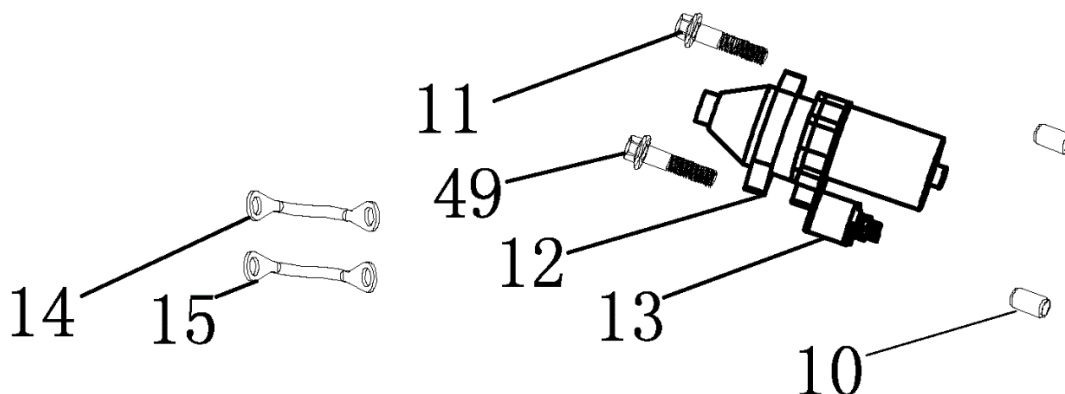

№	Артикул	Наименование	Σ	№	Артикул	Наименование	Σ
1	4665270189662-0001	Пружина тяги	1	6	4665270189662-0006	Тяга	1
2	4665270189662-0002	Рычаг	1	7	4665270189662-0007	Пружина рычага	1
3	4665270189662-0003	Гайка	1	8	390006021BX	Болт	1
4	4665270189662-0004	Шайба	1	9	4665270189662-0009	Рычаг регулировки оборотов	1
5	4665270189662-0009	Рычаг регулировки оборотов	1	16	4665270189662-0016	Шплинт	1

№	Артикул	Наименование	Σ	№	Артикул	Наименование	Σ
10	4665270189662-0010	Штифт направляющий	2	14	4665270189655-0014	Провод (+)	1
11	4665270189655-0011	Болт	2	15	4665270189655-0015	Провод (-)	1
12	4665270189655-0012-AS	Стартер с реле	1	49	4665270189662-0043	Болт	1
13	4665270189655-0013	Реле стартера	1				

№	Артикул	Наименование	Σ	№	Артикул	Наименование	Σ
16	4665270189662-0016	Болт	1	18	4665270189662-0018	Болт	2
17	4665270189662-0017	Зажим кабельный	1	19	4665270189662-0019	Катушка 12В	1