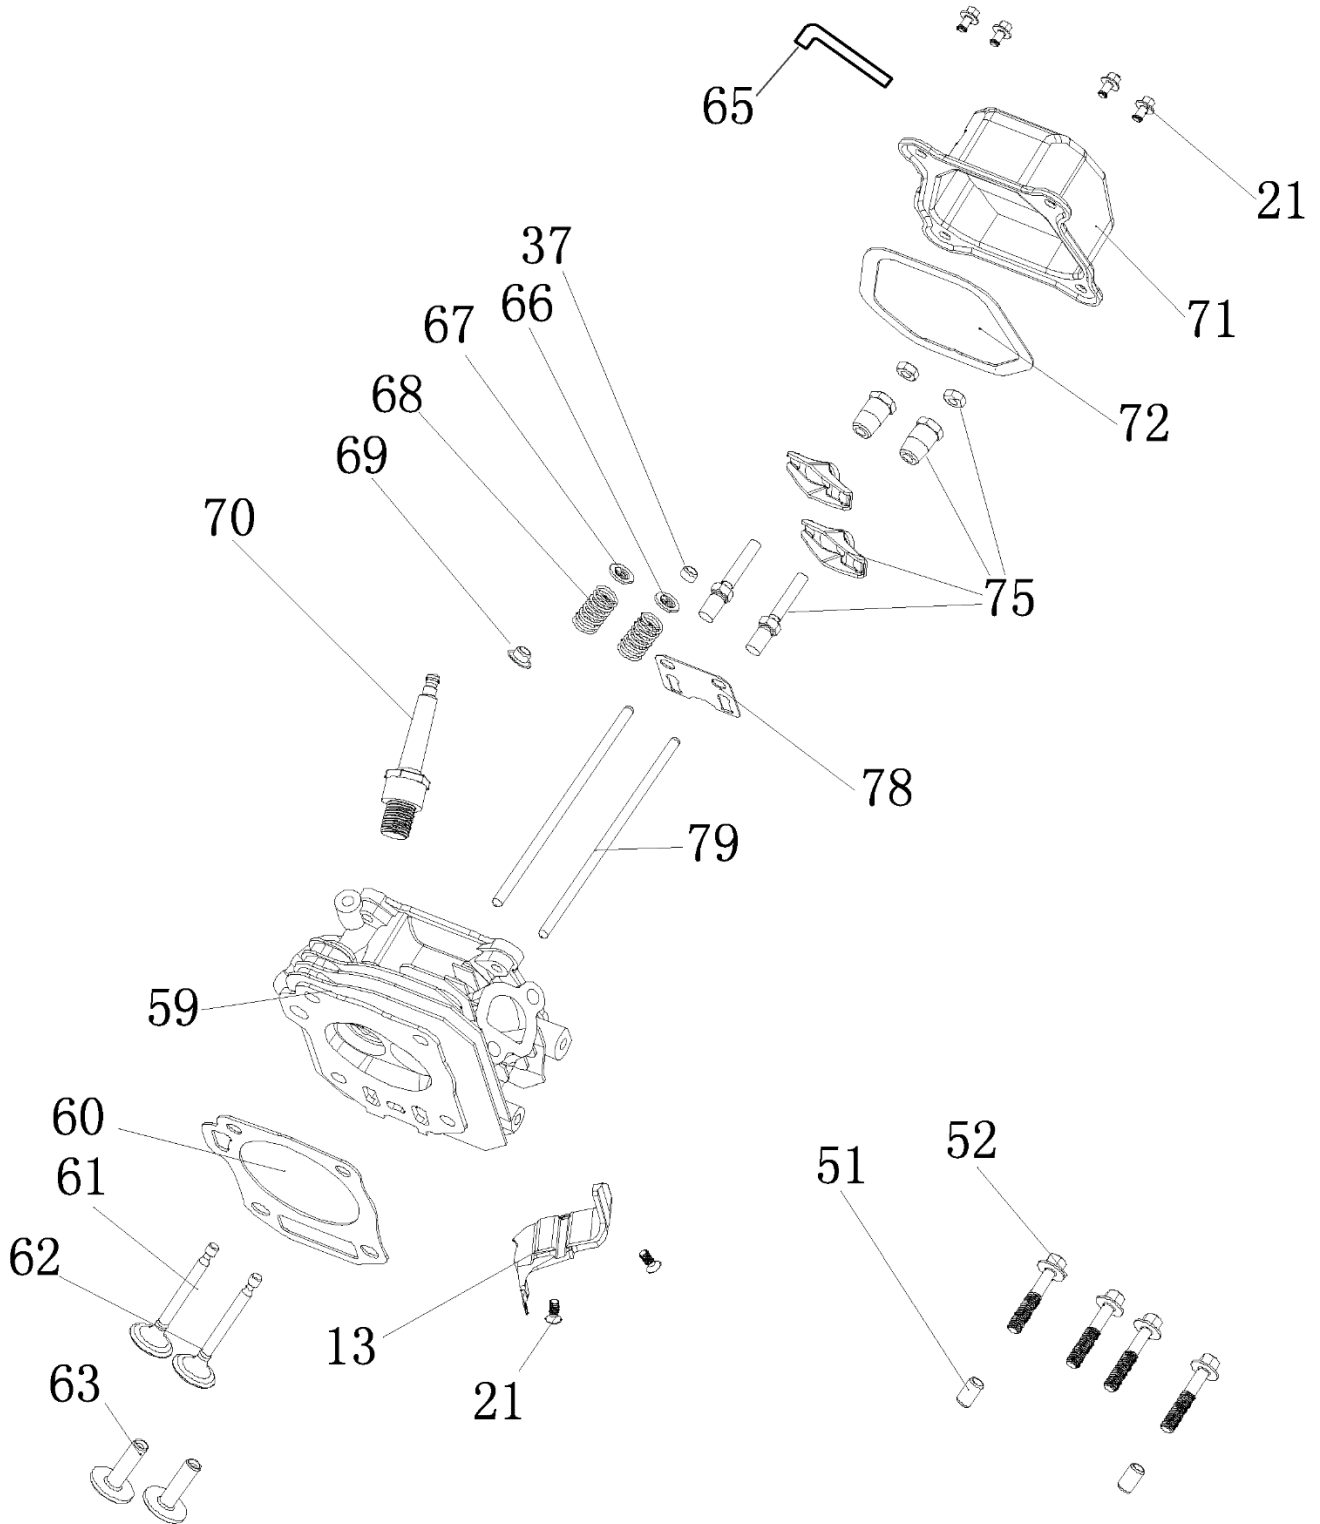

№	Артикул	Наименование	Σ	№	Артикул	Наименование	Σ
1	4665270189662-0079	Болт	4	7	029019900602	Фильтр сетчатый	1
2	4665270189662-0080	Шайба	4	8	029019901102	Крышка топливного бака	1
3	4665270189662-0081	Втулка	4	9	4665270189662-0087	Указатель уровня топлива	1
4	4665270189662-0082	Демпфер топливного бака	4	10	4665270189662-0088	Винт	2
5	4665270189662-0083	Бак топливный	1	17	3200-5-8	Шланг топливный	1
6	1500020	Кран топливный	1	18	3200-5-9	Хомут	2

№	Артикул	Наименование	Σ	№	Артикул	Наименование	Σ
27	380650347-0001	Сальник 25x41,25x6	1	34	4665270189662-0033	Штифт направляющий	2
28		Дефлектор правый	1	38	ФАК000	Регулятор оборотов	1
29	578910015ВХ	Пробка слива масла	2	47	27606205	Подшипник 6205	1
30	GFB02000	Шайба уплотнительная	2	64	G1420E0302000	Распредвал	1
33	4665270189655-0032	Картер 70мм	1	94	4665270189662-0078	Зажим кабельный	1

№	Артикул	Наименование	Σ	№	Артикул	Наименование	Σ
13	DAP002	Дефлектор	1	66	DAF008	Сухарь выпускного клапана	1
21	578906012BX	Болт	4	67	DAF011	Сухарь впускного клапана	1
37	DAF009	Колпачок под коромысло	1	68	DAF012	Пружина	2
51	4665270189662-0045	Штифт направляющий	1	69	DAA004	Колпачок маслосъемный	1
52	578908055BX	Болт	4	70	F7RTC	Свеча зажигания	1
59	DC01A001	Головка цилиндра	1	71	DAA003	Крышка клапанов	1
60	3048050400100	Прокладка головки	1	72	DA03B000	Прокладка крышки клапанов	1
61	DCF007	Клапан впускной 27мм	1	75	DAF004	Коромысло, комплект	2
62	DC00F006	Клапан выпускной 25мм	1	78	DAF003	Направляющая толкателей	1
63	DBF010	Тарелка толкателя	1	79	DAF015	Толкатель (штанга)	1
65	G1703E0102000	Шланг сапуна					