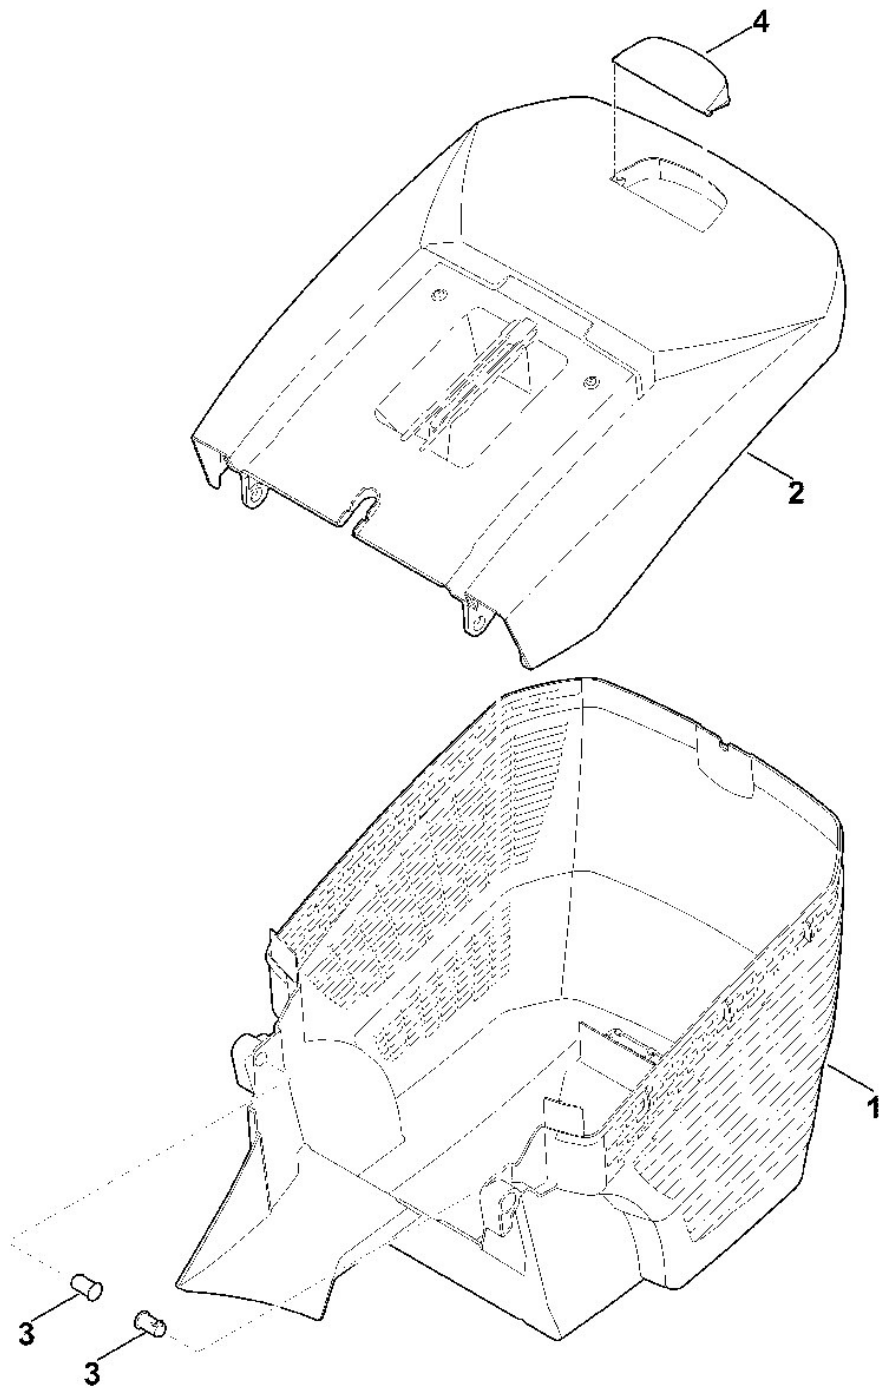

Art.Nr.	Artikel	Bild-Nr.	Stk-Zahl
6338 703 9606	Benennung: Grasfangkorbunterteil	1	1
6338 760 2110	Benennung: Grasfangkorboberteil	2	1
6375 703 9010	Benennung: Bolzen	3	2
6375 708 8000	Benennung: Klappe	4	1