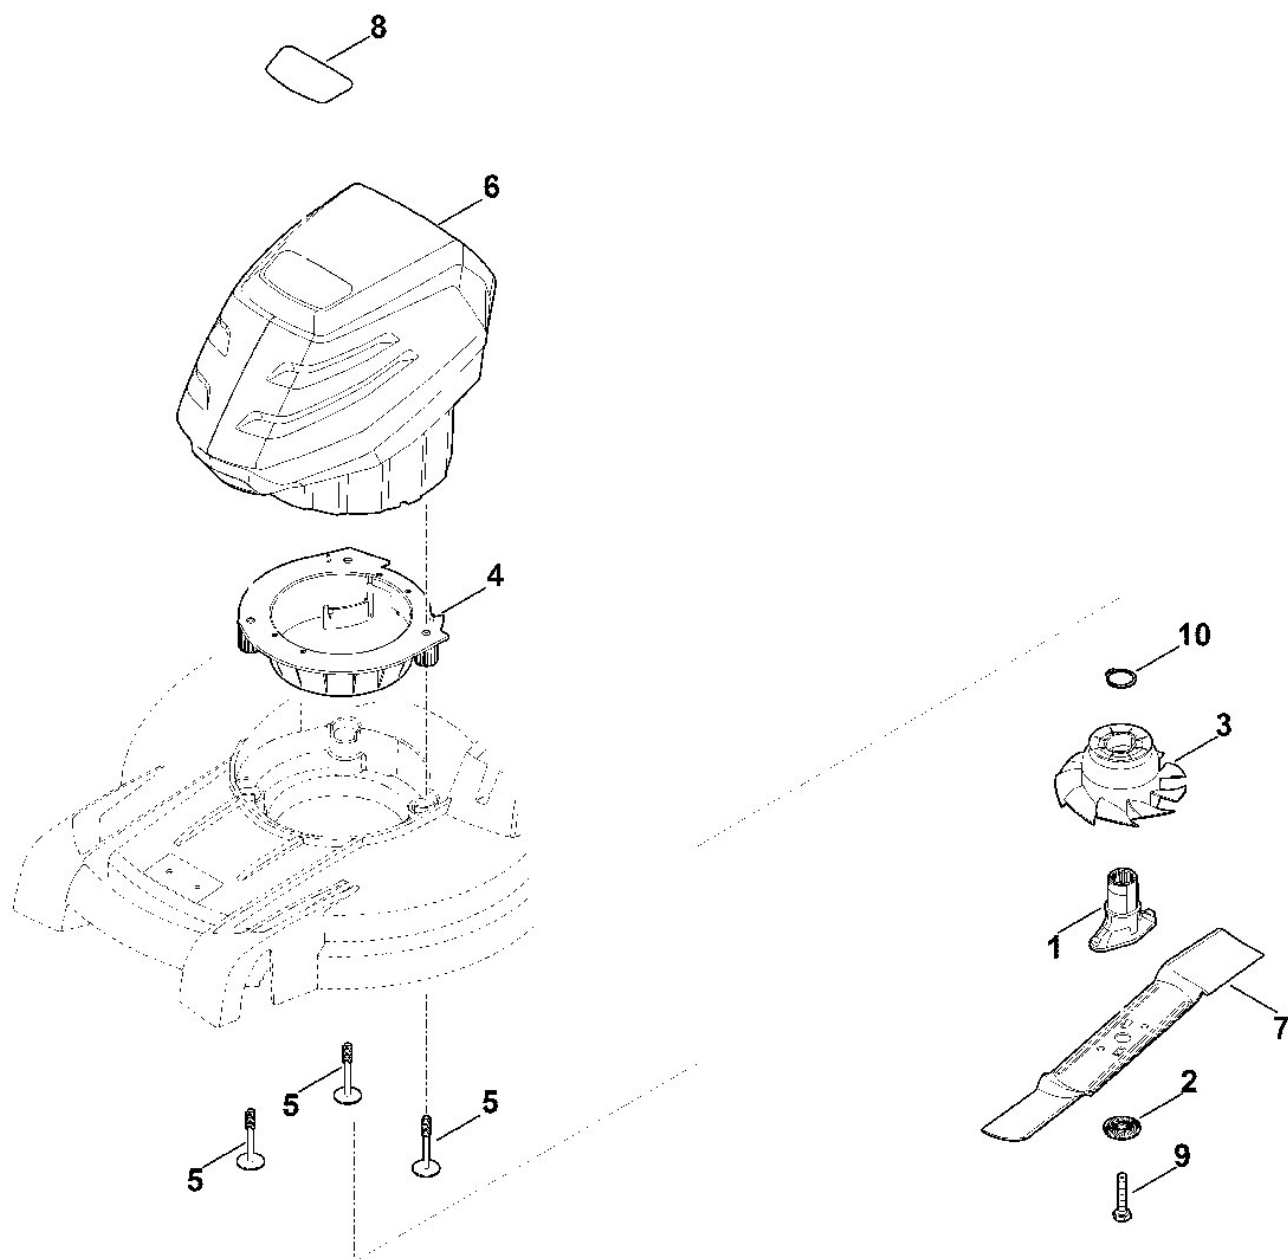

Art.Nr.	Artikel	Bild-Nr.	Stk-Zahl
0000 702 5005	Benennung: Messerbuchse	1	1
0000 702 6600	Benennung: Spannscheibe	2	1
6338 607 3000	Benennung: Lüferrad mit Keilriemenscheibe	3	1
6338 704 5400	Benennung: Aufnahme	4	1
6338 951 9700	Benennung: Schraube P8x70	5	3
6338 011 5000	Benennung: Akku-Motoreinheit MVP 600.0	6	1
6338 702 0130	Benennung: Messer	7	1
6338 967 0180	Benennung: Typenschild RMA 443 C	8	1
9008 319 9028	Benennung: Sechskantschraube 3/8"x21/4" Verklebt (LOCTITE 243	9	1
9455 621 3320	Benennung: Sichertring 30x1,5	10	1