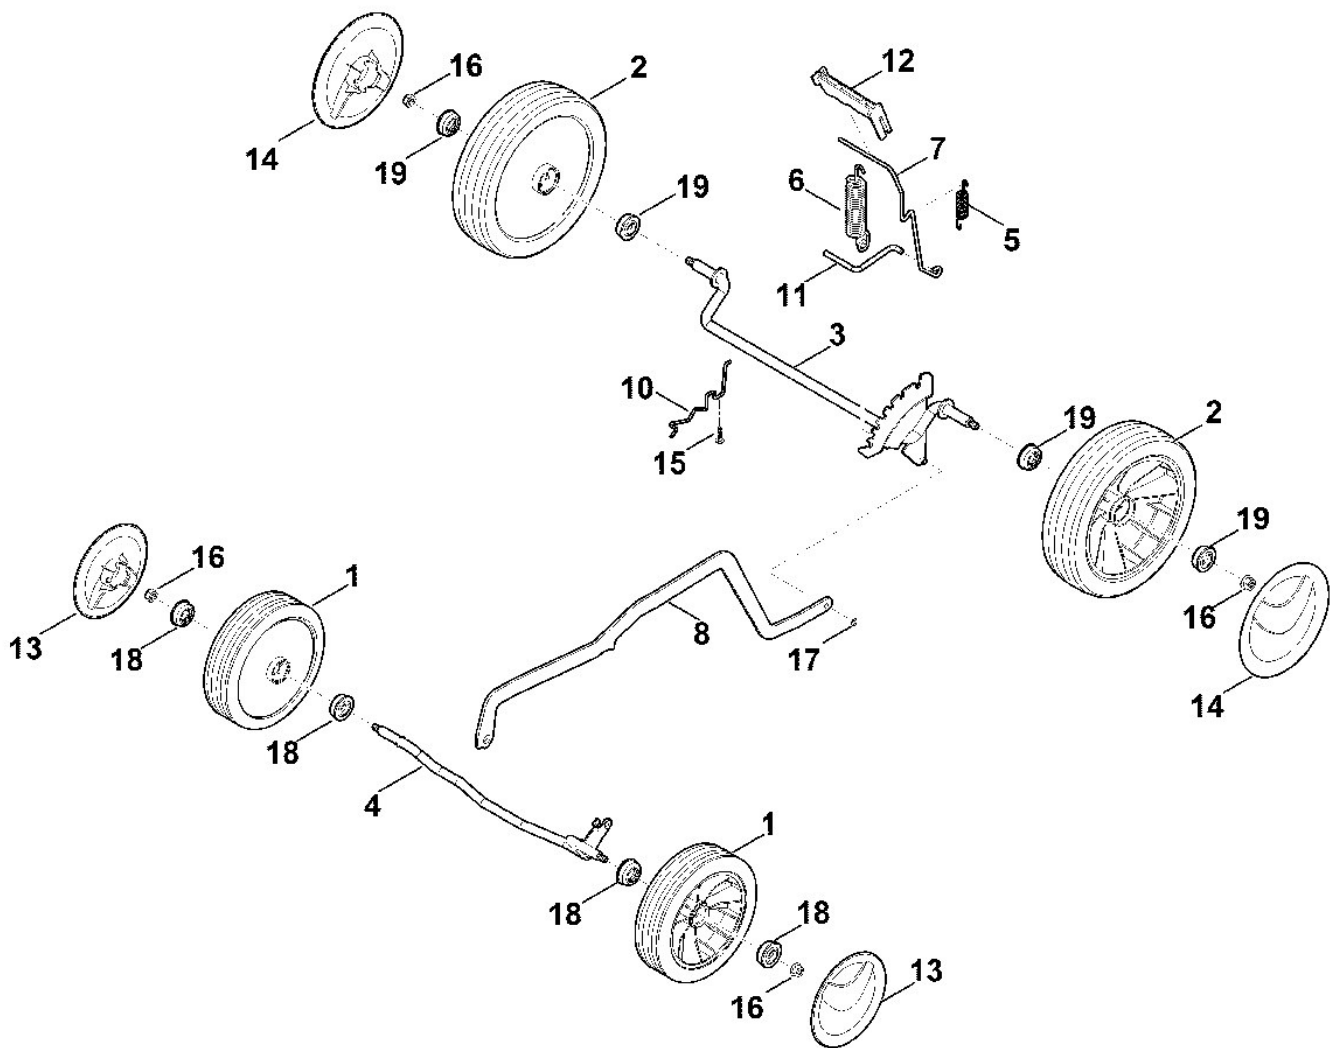

Art.Nr.	Artikel	Bild-Nr.	Stk-Zahl
6100 700 0401	Benennung: Rad	1	2
0000 700 0400	Benennung: Rad	2	2
6338 700 2405	Benennung: Achse	3	1
6338 700 2420	Benennung: Achse	4	1
6338 703 5100	Benennung: Zugfeder	5	1
6358 703 5100	Benennung: Zugfeder	6	1
6338 703 6700	Benennung: Hebel	7	1
6338 703 8800	Benennung: Translationshebel	8	1
6338 704 1205	Benennung: Achshalter rechts	10	1
6338 763 6000	Benennung: Rasthebel	11	1
6338 791 4810	Benennung: Auslösehebel	12	1
6340 704 0301	Benennung: Radkappe	13	2
6375 704 0301	Benennung: Radkappe	14	2
9104 007 4289	Benennung: Schneidschraube P5x20 (0,75 - 1,25 Nm)	15	1
9216 261 1100	Benennung: Sechskantmutter M8 (7 - 9 Nm)	16	4
9460 624 0400	Benennung: Sicherungsscheibe 4	17	1
9503 003 9011	Benennung: Kugellager 27M-3,6x12	18	4
9503 003 9011	Benennung: Kugellager 27M-3,6x12	19	4