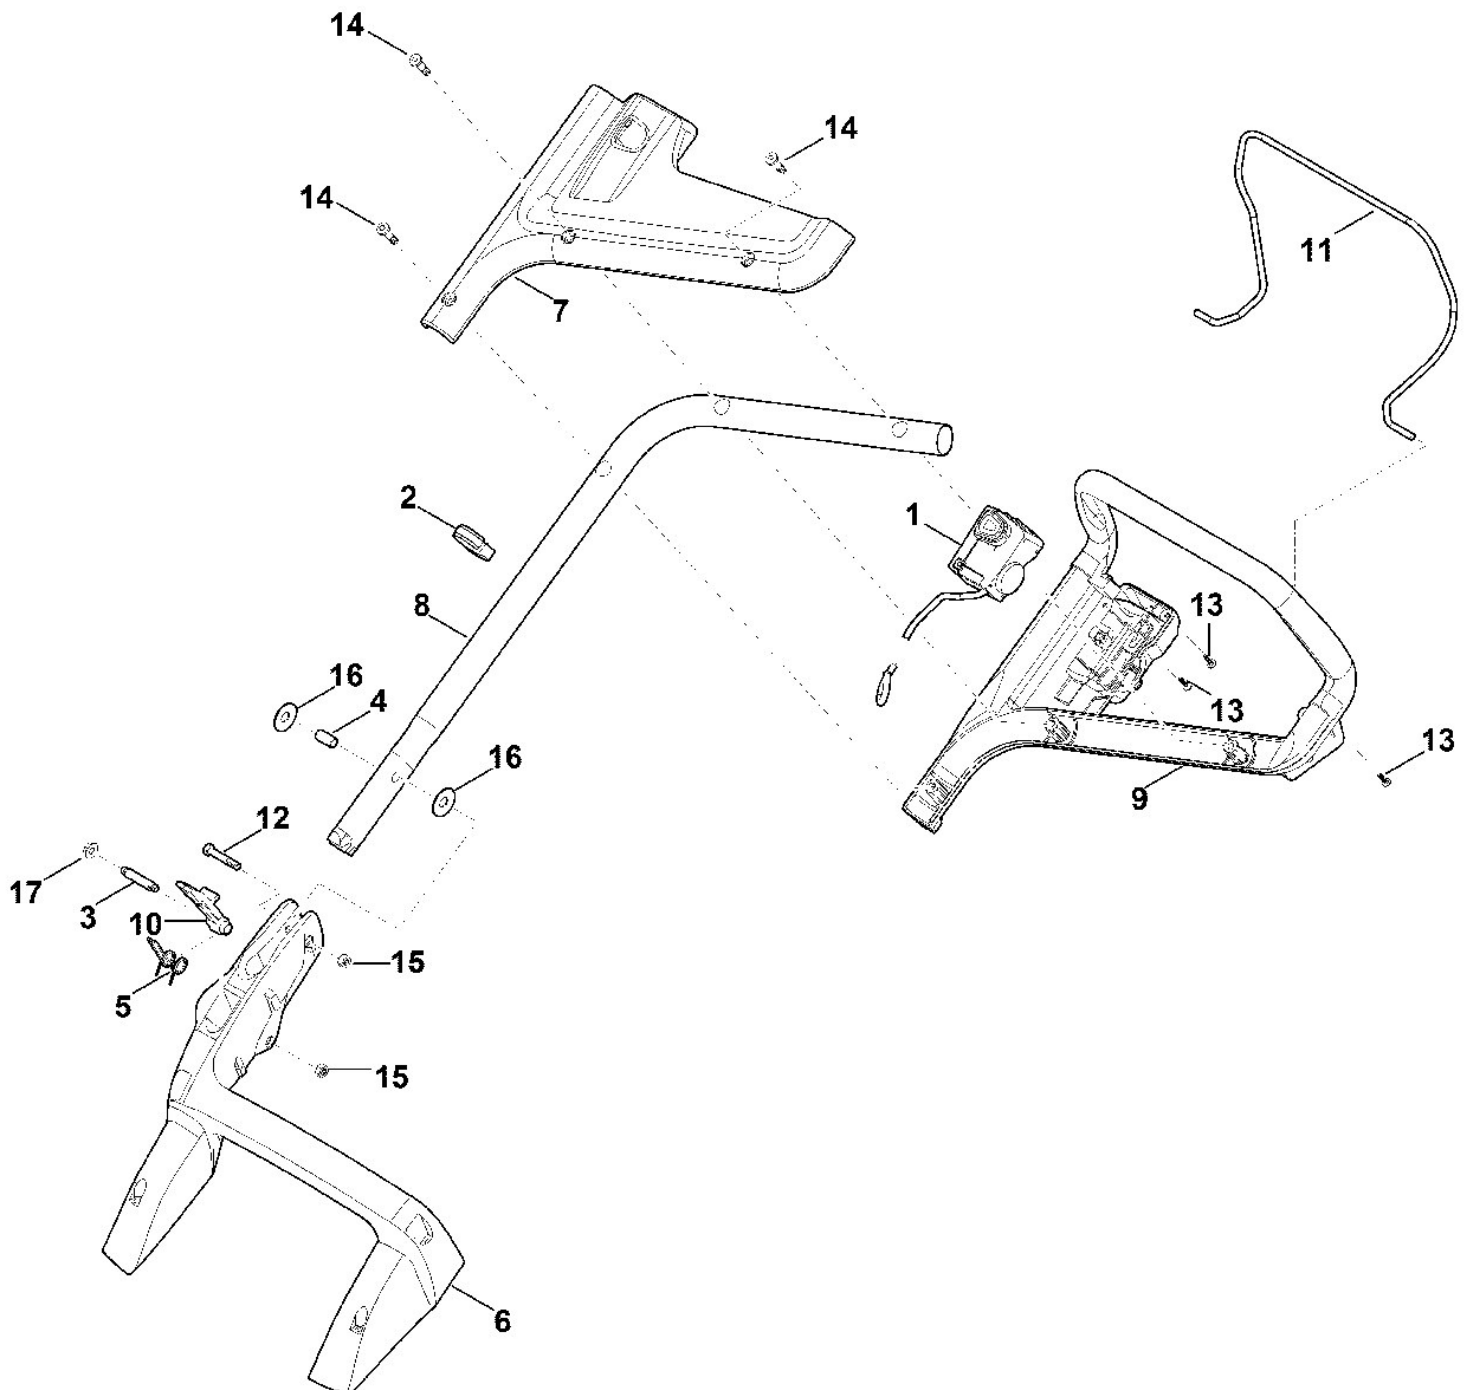

STIHL®

**ДЕТАЛИРОВКА
АККУМУЛЯТОРНОЙ
ГАЗОНОКОСИЛКИ
RMA 443.0 C**

Art.Nr.	Artikel	Bild-Nr.	Stk-Zahl
6338 430 0425	Benennung: Totmannschalter	1	1
6338 703 3105	Benennung: Kabelclip	2	1
6338 703 3700	Benennung: Schraube	3	1
6338 703 3800	Benennung: Hülse	4	1
6338 703 4900	Benennung: Schenkelfeder	5	1
6338 703 6205	Benennung: Konsole	6	1
6320 706 0715	Benennung: Abdeckung	7	1
6338 780 2800	Benennung: Lenkerunterteil	8	1
6338 763 5010	Benennung: Lenkeroberteil	9	1
6338 763 6010	Benennung: Rasthebel	10	1
6338 764 0211	Benennung: Schalthebel	11	1
9037 319 1901	Benennung: Zylinderschraube M8x40 (18 - 22 Nm)	12	1
9104 007 4289	Benennung: Schneidschraube P5x20	13	3
9104 007 9985	Benennung: Schneidschraube P8x30	14	3
9214 261 1105	Benennung: Sicher Mutter M8	15	2
9485 648 2044	Benennung: Tellerfeder 34x12,2x1,5	16	2
9216 261 1100	Benennung: Sechskantmutter M8	17	1

Art.Nr.	Artikel	Bild-Nr.	Stk-Zahl
0000 967 1001	Benennung: Schild	1	1
0000 967 4441	Benennung: Warnhinweis	2	1
6338 700 2721	Benennung: Klappe kpl.	4	1
6338 703 5111	Benennung: Zugfeder	5	1
6338 700 8590	Benennung: Gehäuse	7	1
6338 706 0700	Benennung: Abdeckung	8	1
6338 706 0730	Benennung: Abdeckung	9	1
6338 706 0710	Benennung: Achsabdeckung	10	1
6338 967 1830	Benennung: Leistungsschild RMA 443.0 C	11	1
9104 007 4289	Benennung: Schneidschraube P5x20 (0,75 - 1,25 Nm)	12	8
9104 007 9990	Benennung: Schneidschraube P8x40 (3 - 4 Nm)	13	4