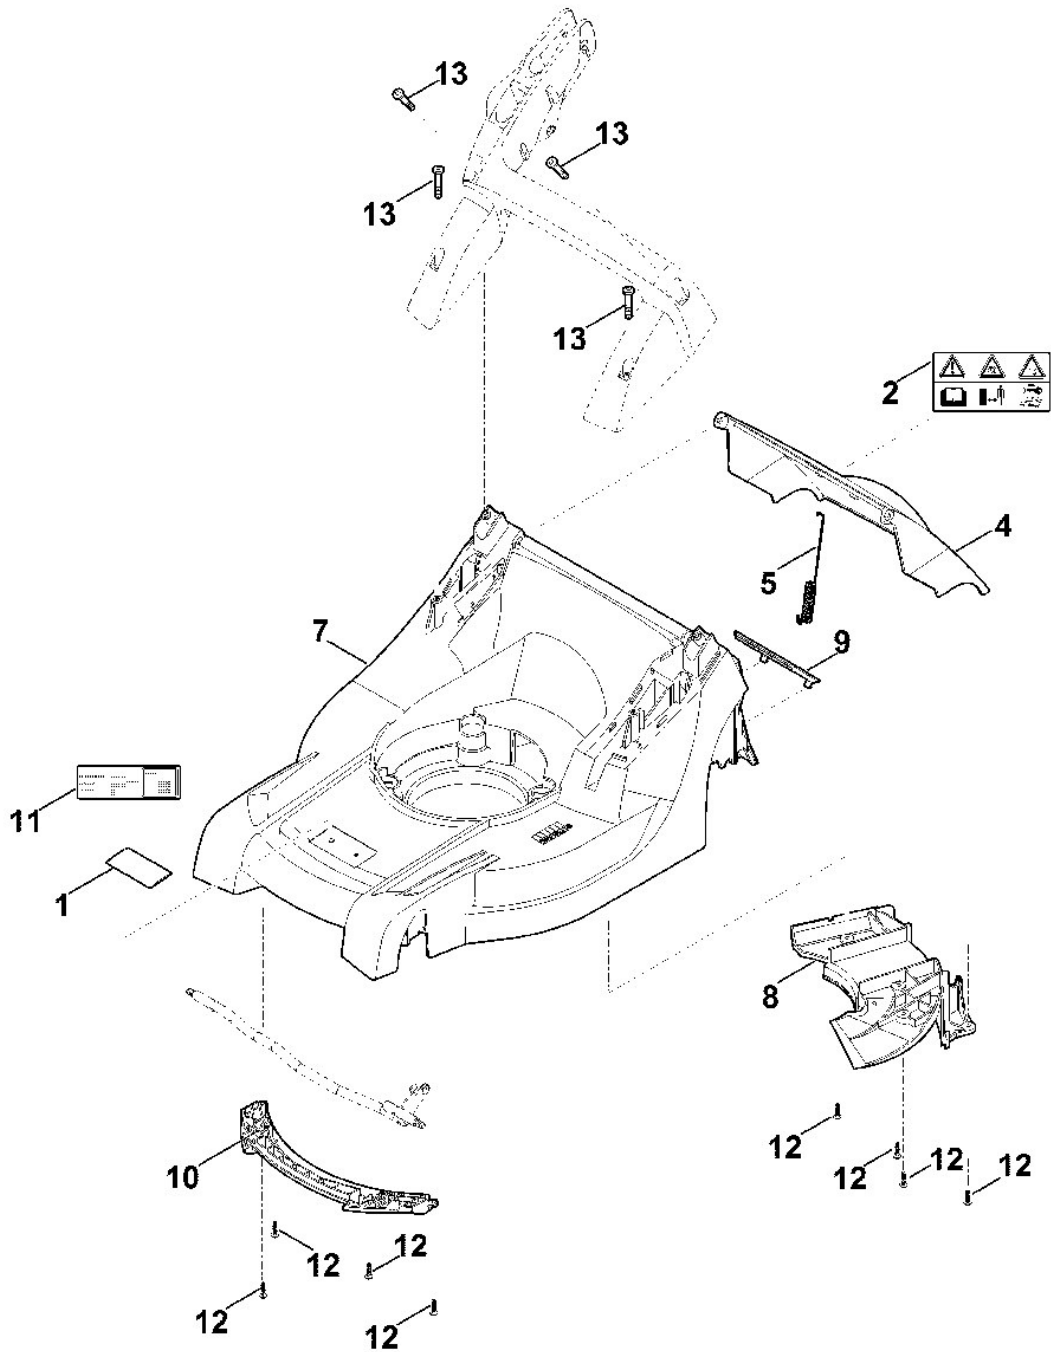

STIHL®

**ДЕТАЛИРОВКА
АККУМУЛЯТОРНОЙ
ГАЗОНОКОСИЛКИ
RMA 443.0 C**

Art.Nr.	Artikel	Bild-Nr.	Stk-Zahl
6338 430 0425	Benennung: Totmannschalter	1	1
6338 703 3105	Benennung: Kabelclip	2	1
6338 703 3700	Benennung: Schraube	3	1
6338 703 3800	Benennung: Hülse	4	1
6338 703 4900	Benennung: Schenkelfeder	5	1
6338 703 6205	Benennung: Konsole	6	1
6320 706 0715	Benennung: Abdeckung	7	1
6338 780 2800	Benennung: Lenkerunterteil	8	1
6338 763 5010	Benennung: Lenkeroberteil	9	1
6338 763 6010	Benennung: Rasthebel	10	1
6338 764 0211	Benennung: Schalthebel	11	1
9037 319 1901	Benennung: Zylinderschraube M8x40 (18 - 22 Nm)	12	1
9104 007 4289	Benennung: Schneidschraube P5x20	13	3
9104 007 9985	Benennung: Schneidschraube P8x30	14	3
9214 261 1105	Benennung: Sicher Mutter M8	15	2
9485 648 2044	Benennung: Tellerfeder 34x12,2x1,5	16	2
9216 261 1100	Benennung: Sechskantmutter M8	17	1

Art.Nr.	Artikel	Bild-Nr.	Stk-Zahl
0000 967 1001	Benennung: Schild	1	1
0000 967 4441	Benennung: Warnhinweis	2	1
6338 700 2721	Benennung: Klappe kpl.	4	1
6338 703 5111	Benennung: Zugfeder	5	1
6338 700 8590	Benennung: Gehäuse	7	1
6338 706 0700	Benennung: Abdeckung	8	1
6338 706 0730	Benennung: Abdeckung	9	1
6338 706 0710	Benennung: Achsabdeckung	10	1
6338 967 1830	Benennung: Leistungsschild RMA 443.0 C	11	1
9104 007 4289	Benennung: Schneidschraube P5x20 (0,75 - 1,25 Nm)	12	8
9104 007 9990	Benennung: Schneidschraube P8x40 (3 - 4 Nm)	13	4