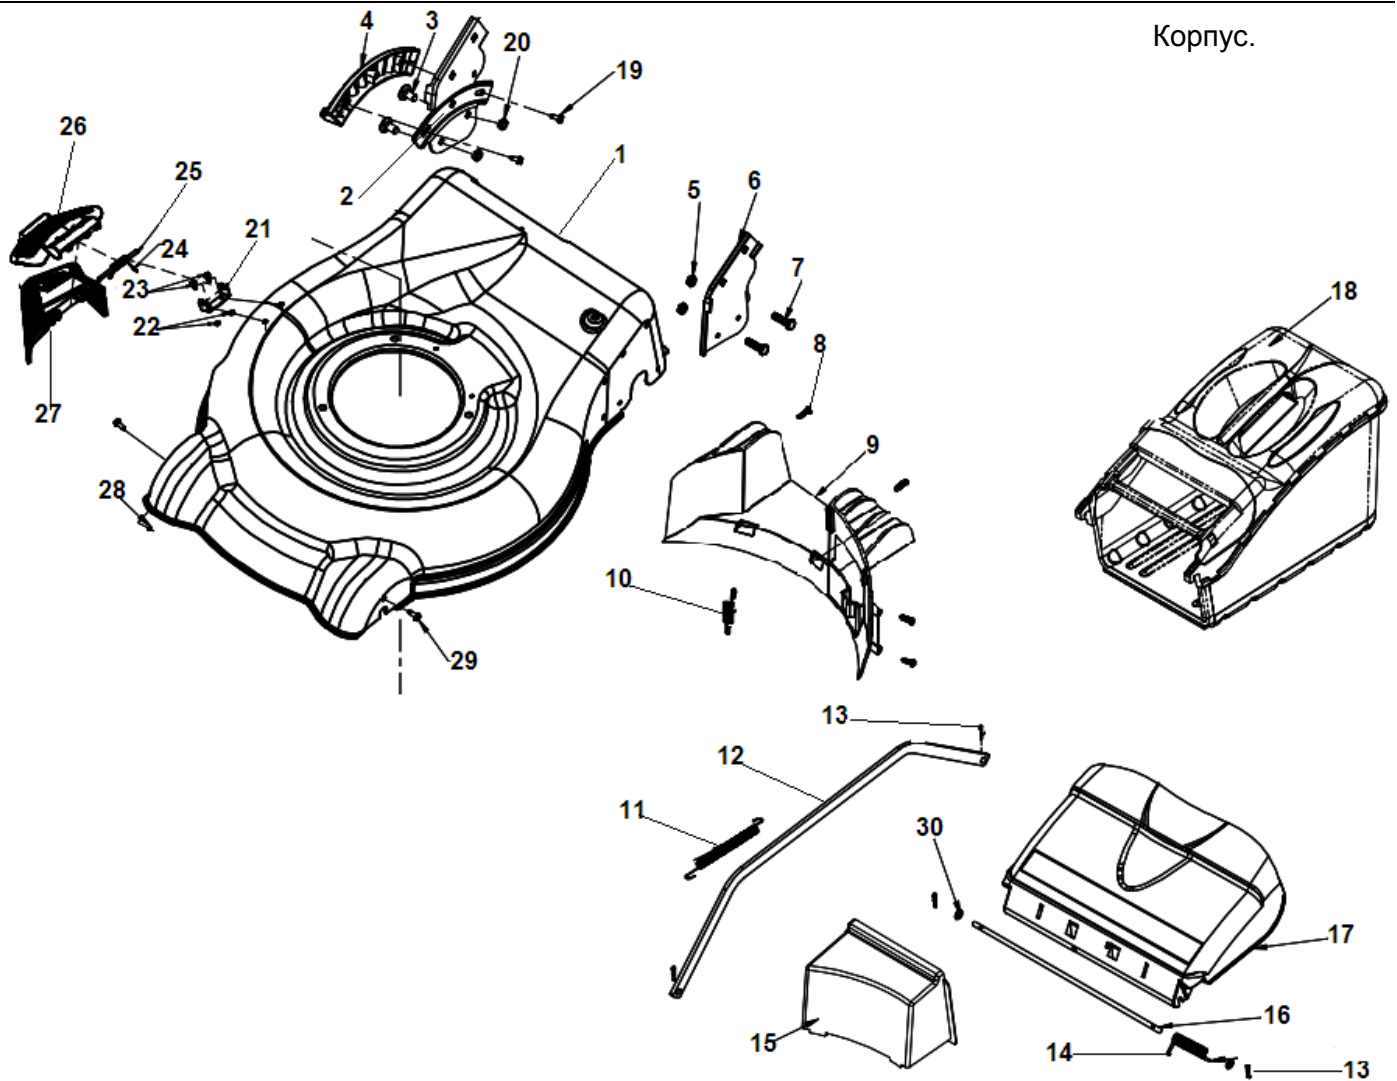

Рукоятки управления

№	Артикул	Наименование	К-во	№	Артикул	Наименование	К-во
1	20340040	Оболочка рабочей рукоятки	1	14	60190140	Шайба 8,4x16x1,6	4
2	70550022	Рычаг включения хода	1	15	60250080	Штифт 6x20	2
3	70540052	Рычаг выключения двигателя	1	16	20580010	Ручка фиксатор	2
4	70500040	Рабочая рукоятка верхняя половина	1	17	70220020	Болт ручки	2
5	60150080	Гайка М6	3	18	20030010	Вилка фиксатора	2
6	60060590	Кронштейн крепления тросов	1	19	70520020	Рукоятка нижняя половина	1
7	60060590	Болт М6x30	1	20	20240010	Фиксатор тросов	1
8	70810040	Трос хода	1	21	20040010	Корпус гайки	1
9	70780100	Трос выключения двигателя	1	22	60040090	Болт М8x30	2
10	60130020	Гайка М6	1	23	60040150	Болт М8x25	2
11	70230090	Кронштейн крепления шнура стартера	1	24	60200100	Шайба 8,5x16x3	2
12	60190140	Шайба 8,4x16x1,6	2	25			
13	70220020	Корпус гайки	2	26			

Корпус.

№	Артикул	Наименование	К-во	№	Артикул	Наименование	К-во
1	70740610	Корпус (дека)	1	16	70030010	Ось крышки травосборника	1
2	70070010	Кронштейн правый	1	17	20380010	Крышка травосборника	1
3	60040020	Болт М8х15	2	18	<b>20070010/ D-002-917-01</b>	<b>Травосборник комплект</b>	<b>1</b>
4	20250010	Сектор регулятора высоты	1	19	60170230	Винт 4,8х17	5
5	60150020	Гайка М8	4	20	60150020	Гайка М8	4
6	70070170	Кронштейн левый	1	21	70060060	Кронштейн крепления крышки	1
7	60060420	Болт М8х16	2	22	60150060	Гайка М5	1
8	60170120	Винт 6,3х25	4	23	60060040	Болт М5х10	1
9	20400010	Задняя перегородка	1	24	60390020	Пружина оси крышки	1
10	60410410	Пружина	1	25	70030070	Ось крышки	1
11	60410080	Пружина тяги регулятора высоты	1	26	20120010	Крышка отсека выброса травы	1
12	70180050	Тяга регулятора высоты	1	27	20110010	Направляющая выброса травы	1
13	60300030	Штифт 1,5х25	4	28	60150080	Гайка М6	3
14	60380170	Пружина оси крышки травосборника	1	29	60060520	Болт М6х12	1
15	20160030	Заглушка отсека травосборника	1	30	60220010	Шайба 6	2