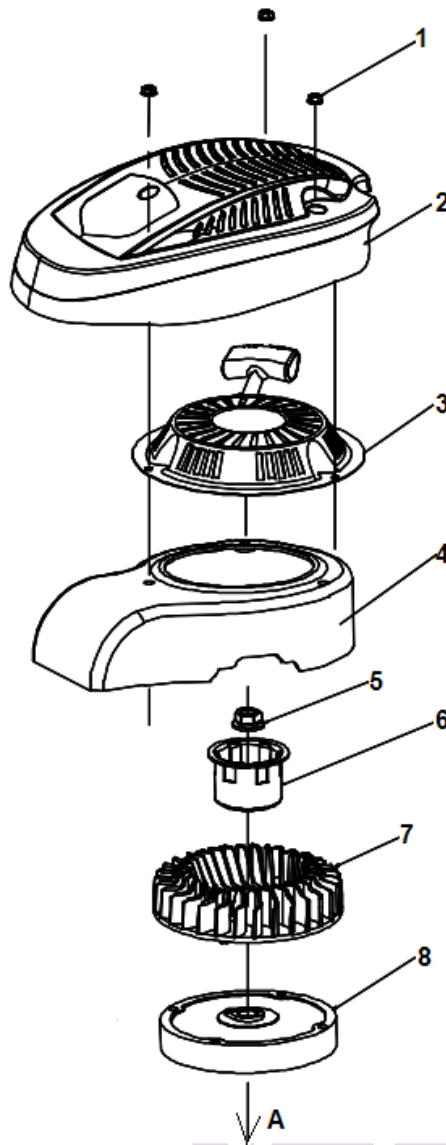

Стартер

№	Артикул	Наименование	К-во	№	Артикул	Наименование	К-во
1	GB6177.1-2000	Гайка М6	6	5	GB6177.2-2000	Гайка М14х1,5	1
2	V5-70-001-000	Крышка двигателя	1	6	P-70B-07-01-000-00	Стакан маховика	1
3	P-65-07-01-000-00	Стартер в сборе	1	7	P-70B-07-04-000-00	Крыльчатка маховика	1
4	V5-70-101-000	Крышка вентилятора	1	8	V5-7A-100-000	Маховик	1