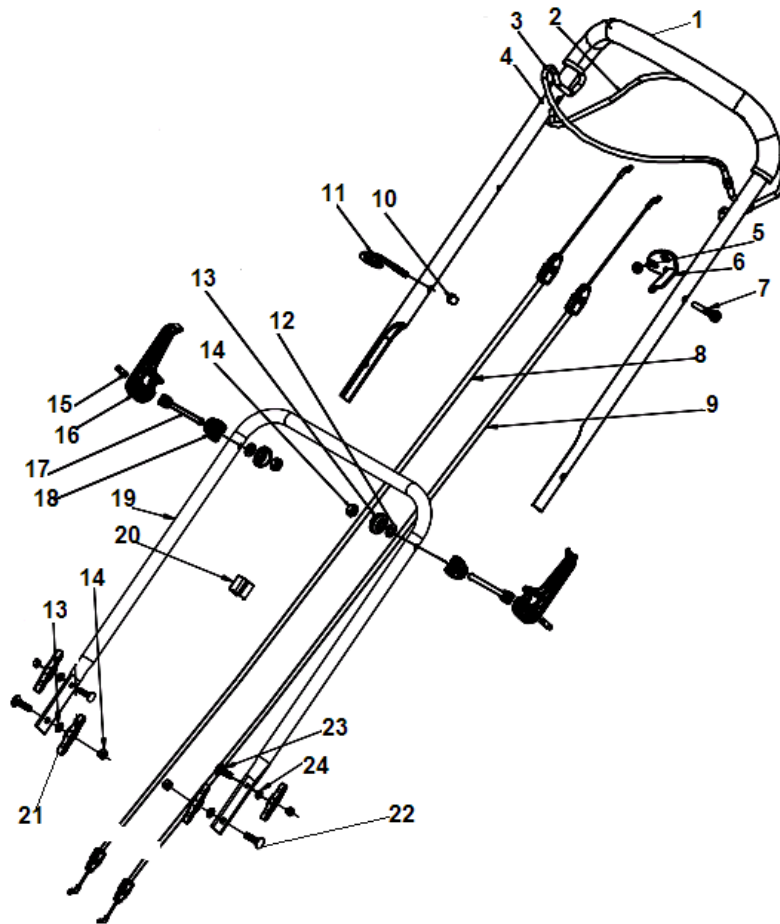

Рукоятки управления

№	Артикул	Наименование	К-во	№	Артикул	Наименование	К-во
1	20340040	Оболочка рабочей рукоятки	1	14	60190140	Шайба 8,4x16x1,6	4
2	70550022	Рычаг включения хода	1	15	60250080	Штифт 6x20	2
3	70540052	Рычаг выключения двигателя	1	16	20580010	Ручка фиксатор	2
4	70500040	Рабочая рукоятка верхняя половина	1	17	70220020	Болт ручки	2
5	60150080	Гайка М6	3	18	20030010	Вилка фиксатора	2
6	60060590	Кронштейн крепления тросов	1	19	70520020	Рукоятка нижняя половина	1
7	60060590	Болт М6x30	1	20	20240010	Фиксатор тросов	1
8	70810040	Трос хода	1	21	20040010	Корпус гайки	1
9	70780100	Трос выключения двигателя	1	22	60040090	Болт М8x30	2
10	60130020	Гайка М6	1	23	60040150	Болт М8x25	2
11	70230090	Кронштейн крепления шнура стартера	1	24	60200100	Шайба 8,5x16x3	2
12	60190140	Шайба 8,4x16x1,6	2	25			
13	70220020	Корпус гайки	2	26			

Корпус.

№	Артикул	Наименование	К-во	№	Артикул	Наименование	К-во
1	70740610	Корпус (дека)	1	16	70030010	Ось крышки травосборника	1
2	70070010	Кронштейн правый	1	17	20380010	Крышка травосборника	1
3	60040020	Болт М8х15	2	18	<b>20070010/ D-002-917-01</b>	<b>Травосборник комплект</b>	<b>1</b>
4	20250010	Сектор регулятора высоты	1	19	60170230	Винт 4,8х17	5
5	60150020	Гайка М8	4	20	60150020	Гайка М8	4
6	70070170	Кронштейн левый	1	21	70060060	Кронштейн крепления крышки	1
7	60060420	Болт М8х16	2	22	60150060	Гайка М5	1
8	60170120	Винт 6,3х25	4	23	60060040	Болт М5х10	1
9	20400010	Задняя перегородка	1	24	60390020	Пружина оси крышки	1
10	60410410	Пружина	1	25	70030070	Ось крышки	1
11	60410080	Пружина тяги регулятора высоты	1	26	20120010	Крышка отсека выброса травы	1
12	70180050	Тяга регулятора высоты	1	27	20110010	Направляющая выброса травы	1
13	60300030	Штифт 1,5х25	4	28	60150080	Гайка М6	3
14	60380170	Пружина оси крышки травосборника	1	29	60060520	Болт М6х12	1
15	20160030	Заглушка отсека травосборника	1	30	60220010	Шайба 6	2