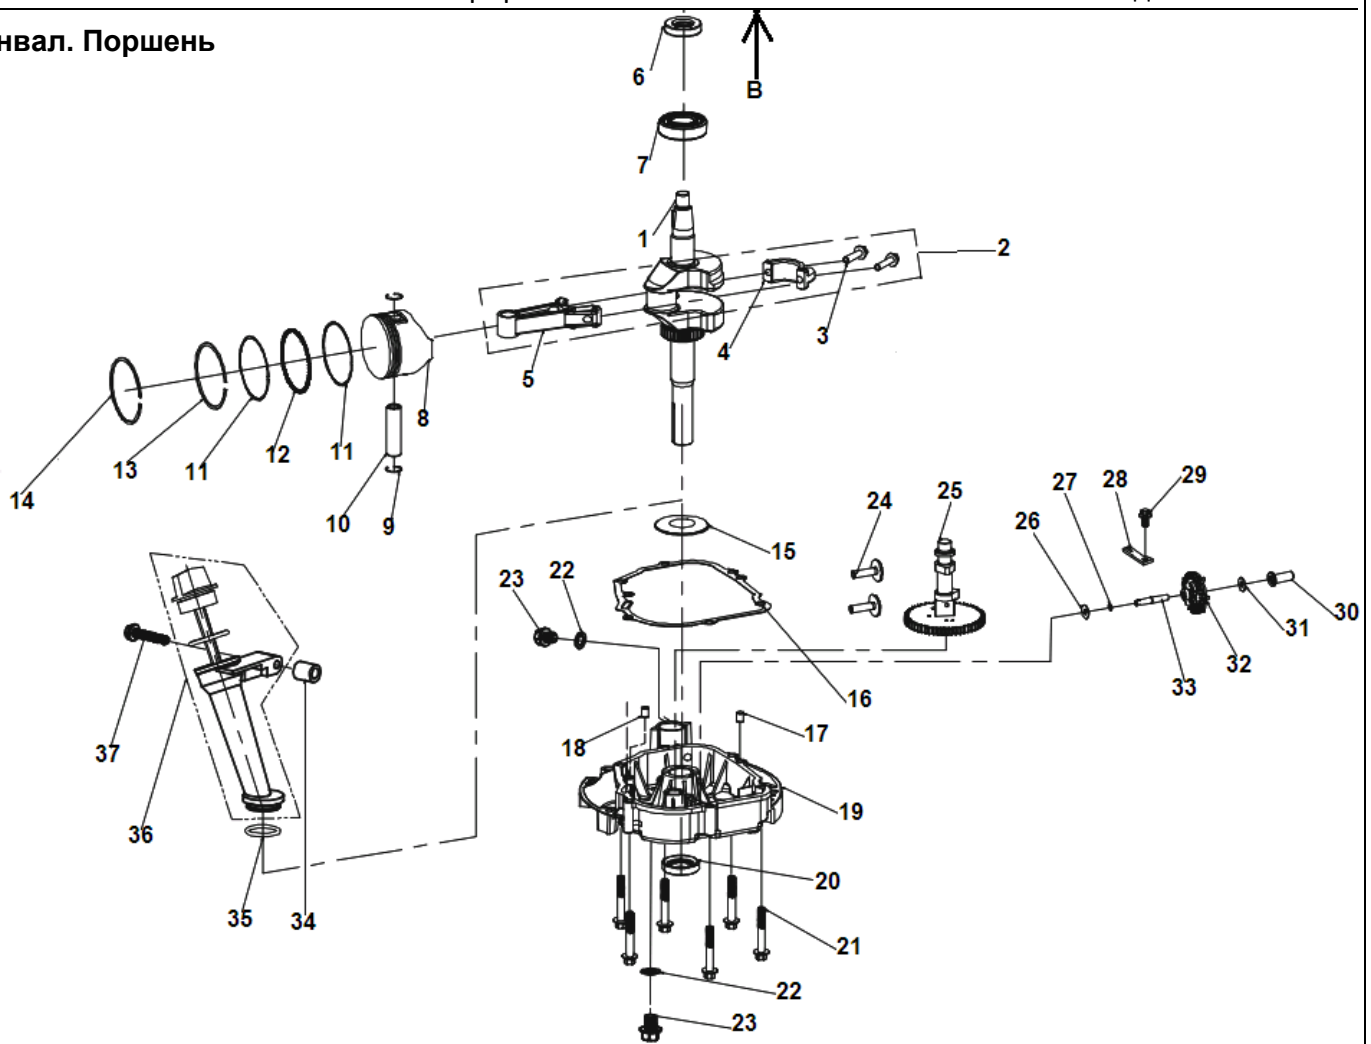

Коленвал. Поршень

№	Артикул	Наименование	К-во	№	Артикул	Наименование	К-во
1	V5-1D-100-000	Коленвал	1	20	V5-1C-100-000	Сальник коленвала 25x40x7	1
2	V5-1E-100-000	Шатун комплект	1	21	GB5789	Болт	6
3		Болт крышки шатуна	2	22	P-65-01-02-070-00	Шайба 10,5x15x1,5	2
4		Крышка шатуна	1	23	GB5787	Болт M10x1,25x12	2
5		Шатун	1	24	V5-80-001-000	Тарелка толкателя клапана	2
6	P-65-01-02-100-00	Сальник коленвала	1	25	V5-8A-100-000	Распредвал	1
7	GB276	Подшипник коленвала 6205	1	26	P-65-01-01-170-00	Шайба 6,5x12x1	1
8	V5-10-006-000	Поршень	1	27	P-65-01-02-090-00	Стопор	1
9	H1-40-003-000	Кольцо стопорное пальца	2	28	P-70B-01-02-050-00	Плата оси регулятора	1
10	H1-40-002-000	Палец поршня 18x54	1	29	GB5789	Болт платы M6x12	1
11	P-70B-01-03-070-00	Направляющая маслосъемного кольца	2	30	P-65-01-02-020-00	Толкатель регулятора	1
12	P-70B-01-03-060-00	Пружина маслосъемного кольца	1	31	P-65-01-01-060-00	Стопор оси регулятора	1
13	P-70B-01-03-050-00	Кольцо поршневое II	1	32	P-65-01-02-030-00	Регулятор центробежный	1
14	P-70B-01-03-040-00	Кольцо поршневое I	1	33	V4-10-001-000	Ось центробежного регулятора	1
15	V5-10-009-000	Шайба 25,2x37x1	1	34	P-65-01-05-030-00	Втулка крепления горловины	1
16	V5-10-007-000	Прокладка картера	1	35	GB3452	Кольцо уплотнительное 21x2,3	1
17	P-65-01-01-020-00	Штифт 8x14	1	36	P-65-01-05-000-00	Горловина маслосливная	1
18	V4-10-010-000	Штифт 9x14	1	37	GB5789	Болт M6x50	1
19	V5-10-008-000	Крышка картера	1	38