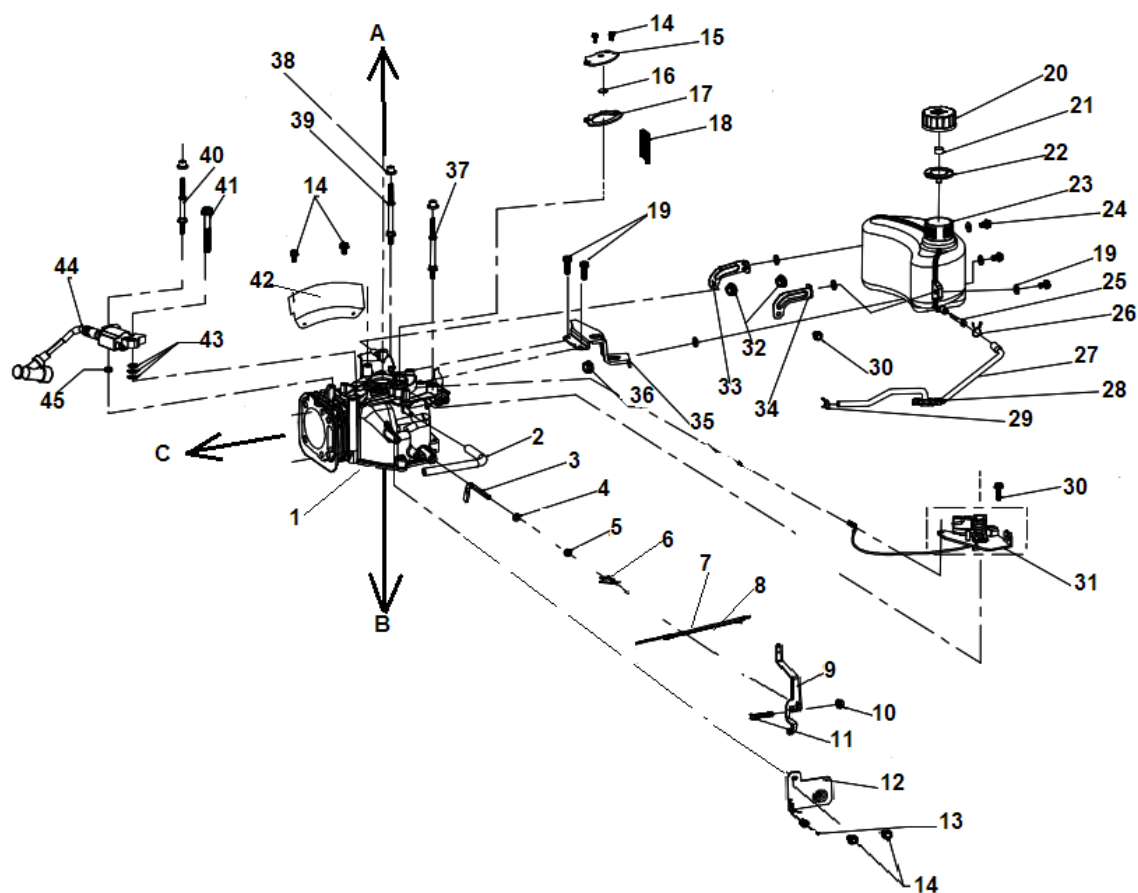

Цилиндр. Бак топливный.

№	Артикул	Наименование	К-во	№	Артикул	Наименование	К-во
1	V5-1B-100-000	Цилиндр	1	24	GB5789	Болт М6х22	3
2	P-65-05-06-000-00	Шланг сапуна	1	25	P-65-05-05-000-00	Фильтр топливный	1
3	P-65-01-01-050-00	Вал регулятора оборотов	1	26	P-65-05-06-000-00	Хомут шланга	1
4	P-65-01-01-100-00	Шайба 6,5х15х0,5	1	27	P-70B-05-05-000-00	Шланг топливный 340мм	1
5	P-65-01-01-120-00	Сальник вала регулятора 6х11х4	1	28	P-70B-01-05-060-00	Держатель шланга	1
6	P-65-01-01-060-00	Шплинт вала	1	29	P-65-05-07-000-00	Хомут шланга	1
7	V5-10-103-000	Тяга регулятора	1	30	P-70B-03-02-000-00	Прокладка воздуховода	1
8	P-65-01-06-010-00	Пружина тяги	1	31	V5-1A-100-000	Тормозной механизм с выключателем	1
9	V5-10-004-000	Рычаг регулятора	1	32	GB6182	Гайка М6	2
10	GB6177.1-2000	Гайка М6	1	33	V5-50-002-000	Кронштейн правый крепления бака	1
11	P-65-01-06-040-00	Болт М6х23	1	34	V5-50-003-000	Кронштейн левый крепления бака	1
12	P-70B-01-06-000-00	Кронштейн регулятора	1	35	V5-50-004-000	Кронштейн нижний крепления бака	1
13	V5-10-005-000	Пружина	1	36	GB6182	Гайка М6	1
14	GB5789	Болт М6х12	6	37	V5-10-003-000	Шпилька крепления стартера	1
15	V5-10-000-000	Крышка сапуна	1	38	P-70B-07-07-020-00	Втулка шпильки	1
16	V5-10-010-000	Клапан сапуна	1	39	V5-10-001-000	Шпилька крепления стартера	1
17	V5-10-020-000	Прокладка крышки сапуна	1	40	V5-10-002-000	Шпилька крепления стартера	1
18	P-65-01-01-040-00	Фильтр сапуна	1	41	GB5789	Болт М6х30	1
19	GB5789	Болт М6х22	3	42	P-65-01-030-10-01	Пластина воздухонаправляющая	1
20	P-65-05-01-010-00	Пробка топливного бака	1	43	P-65-01-01-170-00	Шайба 6,5х12х1	3
21	P-65-05-01-060-00	Вставка поролоновая	1	44	P-65-07-03-020-00	Магнето	1
22	P-65-05-01-020-00	Сапун пробки	1	45	P-65-01-07-010-00	Прокладка магнето	1
23	P-65-05-01-030-00	Бак топливный	1