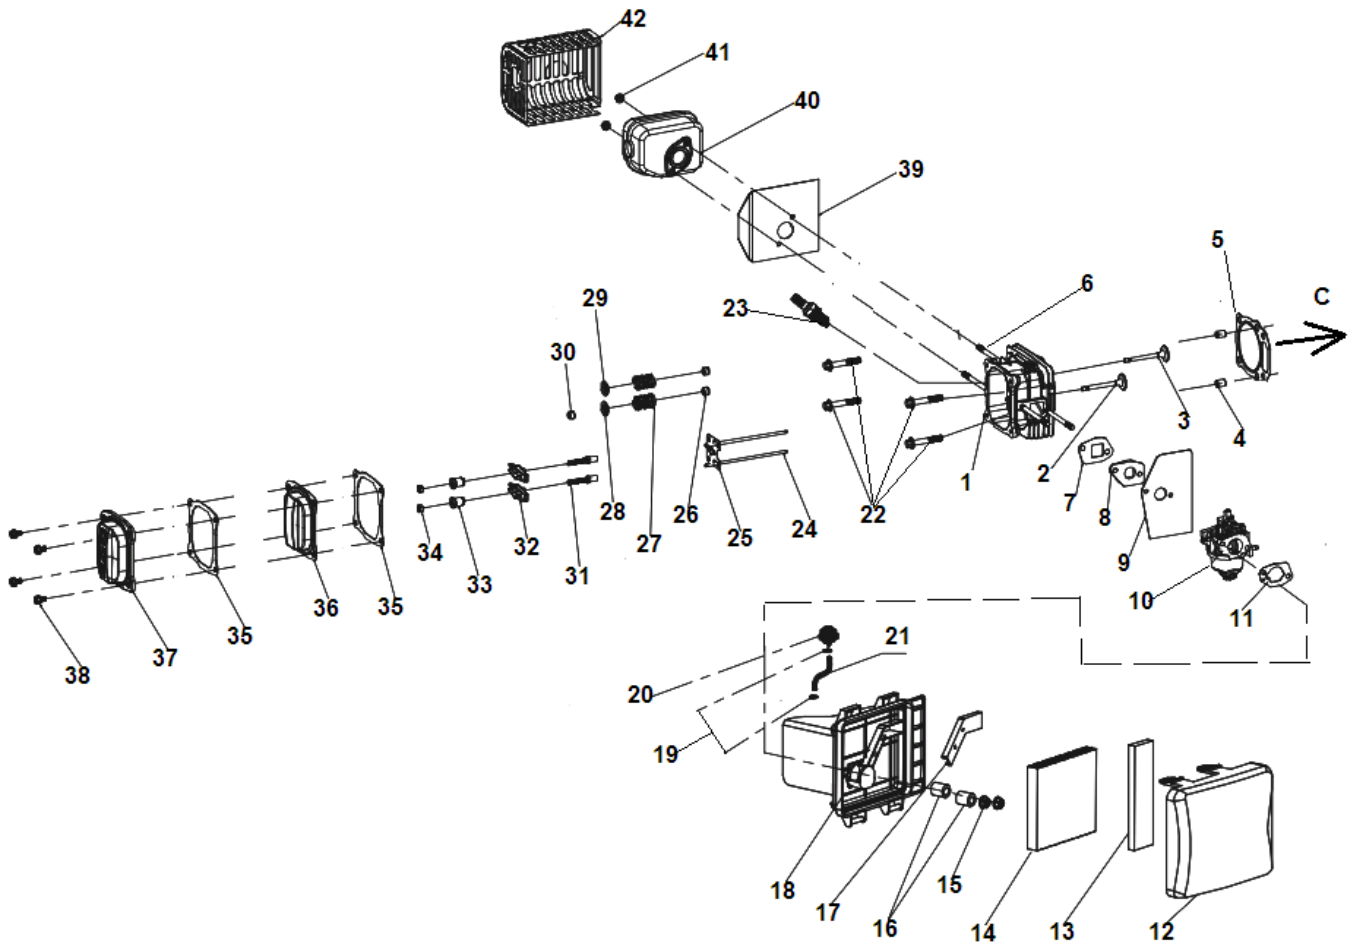

Головка цилиндра.

№	Артикул	Наименование	К-во	№	Артикул	Наименование	К-во
1	V5-2A-100-000	Головка цилиндра	1	22	GB5789	Болт М8х50	4
2	P-70B-08-07-000-01	Клапан выпускной	1	23		Свеча зажигания	1
3	P-70B-08-06-000-01	Клапан впускной	1	24	H1-50-002-000	Штанга толкателя клапана	2
4	P-65-02-05-000-00	Втулка направляющая	2	25	P-70B-08-03-000-01	Направляющая штанги толкателей	1
5	P-70B-02-04-000-01	Прокладка головки цилиндра	1	26	P-65-02-06-000-00	Колпачек маслоъемный	1
6	GB900	Шпилька крепления глушителя М6х94	2	27	P-70B-08-08-000-01	Пружина клапана	2
7	P-70B-03-02-000-00	Прокладка под теплоизолятор	1	28	P-65-08-10-000-00	Сухарь выпускного клапана	1
8	P-70B-03-04-000-00	Теплоизолятор	1	29	P-65-08-09-000-00	Сухарь впускного клапана	1
9	P-70B-03-03-000-00	Прокладка под карбюратор	1	30	P-65-08-11-000-00	Крышка сухаря выпускного клапана	1
10	V5-3A-100-000	Карбюратор	1	31	P-65-08-02-020-00	Шпилька коромысла	1
11	P-65-03-05-000-00	Прокладка под корпус воздушного фильтра	1	32	P-65-08-02-000-00	Коромысло клапана	2
12	P-65-04-01-010-00	Крышка воздушного фильтра	1	33	P-65-08-02-030-00	Гайка регулировочная	2
13	P-65-04-01-060-00	Фильтр воздушный поролоновый	1	34	P-65-08-02-040-00	Контргайка	2
14	P-70B-04-01-010-00	Фильтр воздушный бумажный	1	35	P-65-02-03-000-00	Прокладка крышки клапанов	2
15	GB6177.1-2000	Гайка М6	2	36	P-70B-02-02-000-00	Крышка клапанов внутренняя	1
16	P-65-04-01-070-00	Втулка	2	37	P-70B-02-03-000-00	Крышка клапанов наружная	1
17	P-65-04-01-030-00	Накладка воздуховода	1	38	GB5789	Болт М6х14	4
18	P-65-04-01-020-01	Корпус воздушного фильтра	1	39	P-65-06-02-000-00	Прокладка глушителя	1
19	P-65-05-10-030-00	Хомут шланга	2	40	V5-12C-100-000	Глушитель	1
20	P-65-05-10-000-00	Праймер	1	41	GB6187.2	Гайка М6	2
21	P-65-05-10-040-00	Шланг праймера	1	42	V5-13G-101-000	Решетка глушителя защитная	1