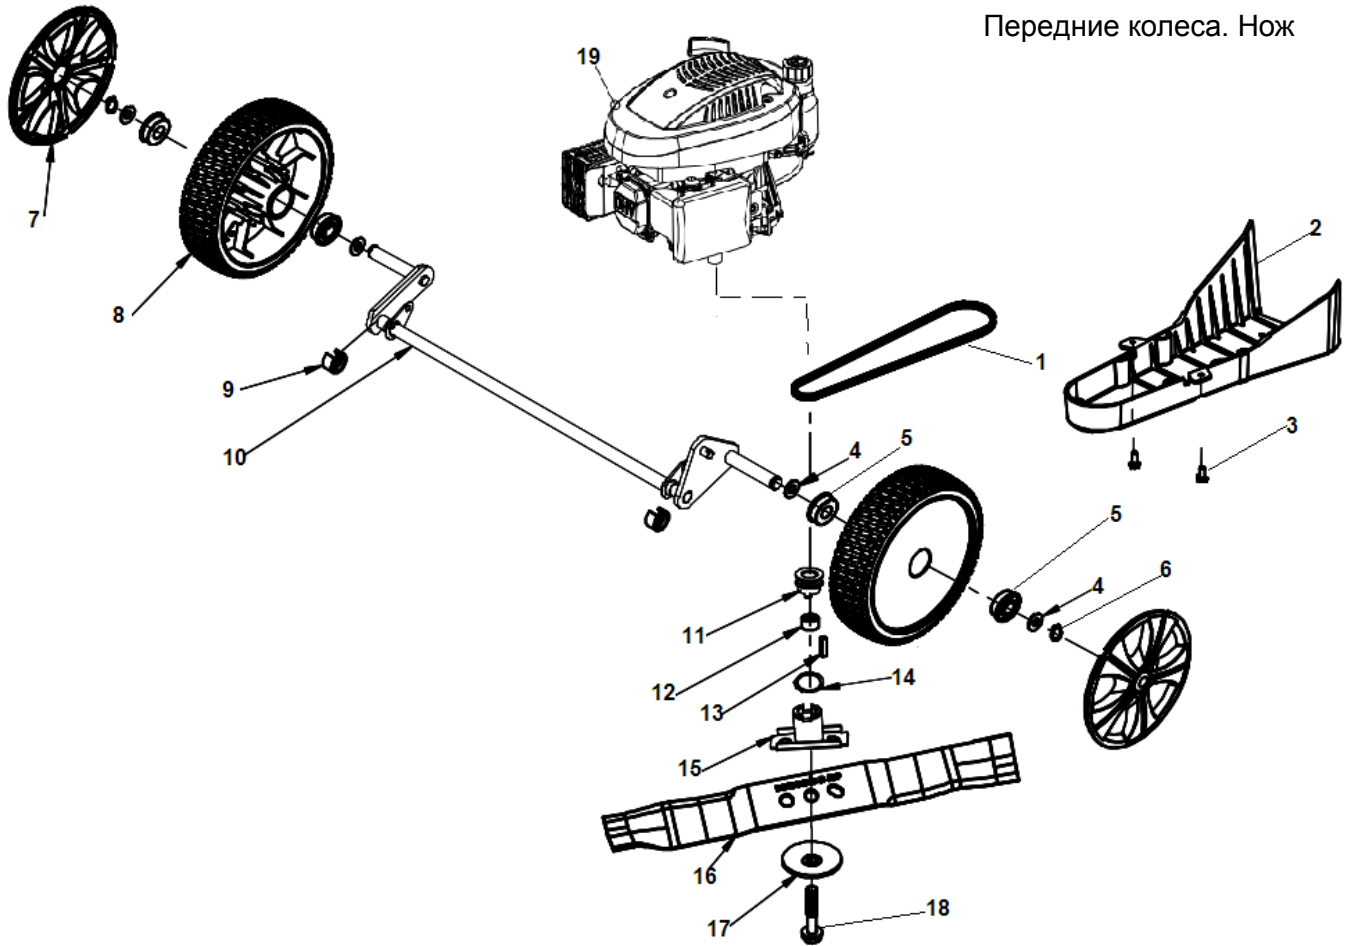

Передние колеса. Нож

№	Артикул	Наименование	К-во	№	Артикул	Наименование	К-во
1	60320100	Ремень привода L762	1	11	70580020	Шкив привода ножа	1
2	20660030	Кожух ремня	1	12	70150020	Втулка адаптера	1
3	60170230	Винт 4,8x17	5	13	70480020/ D-002-402-01	Шпонка адаптера	1
4	60190080	Шайба 13x20x1,5	6	14	60240070	Шайба 35	1
5	60010110	Подшипник колес	4	15	70140070	Адаптер ножа	1
6	60240060	Шайба 12	2	16		Нож	1
7	20620030	Колпак переднего колеса 7"	2	17	60200240	Шайба крепления ножа	1
8	20880100	Колесо переднее 7"	2	18	60100010	Болт крепления ножа	1
9	20140010	Втулка передней оси колес	2	19		Двигатель T575	1
10	70840020	Ось передних колес	1	20