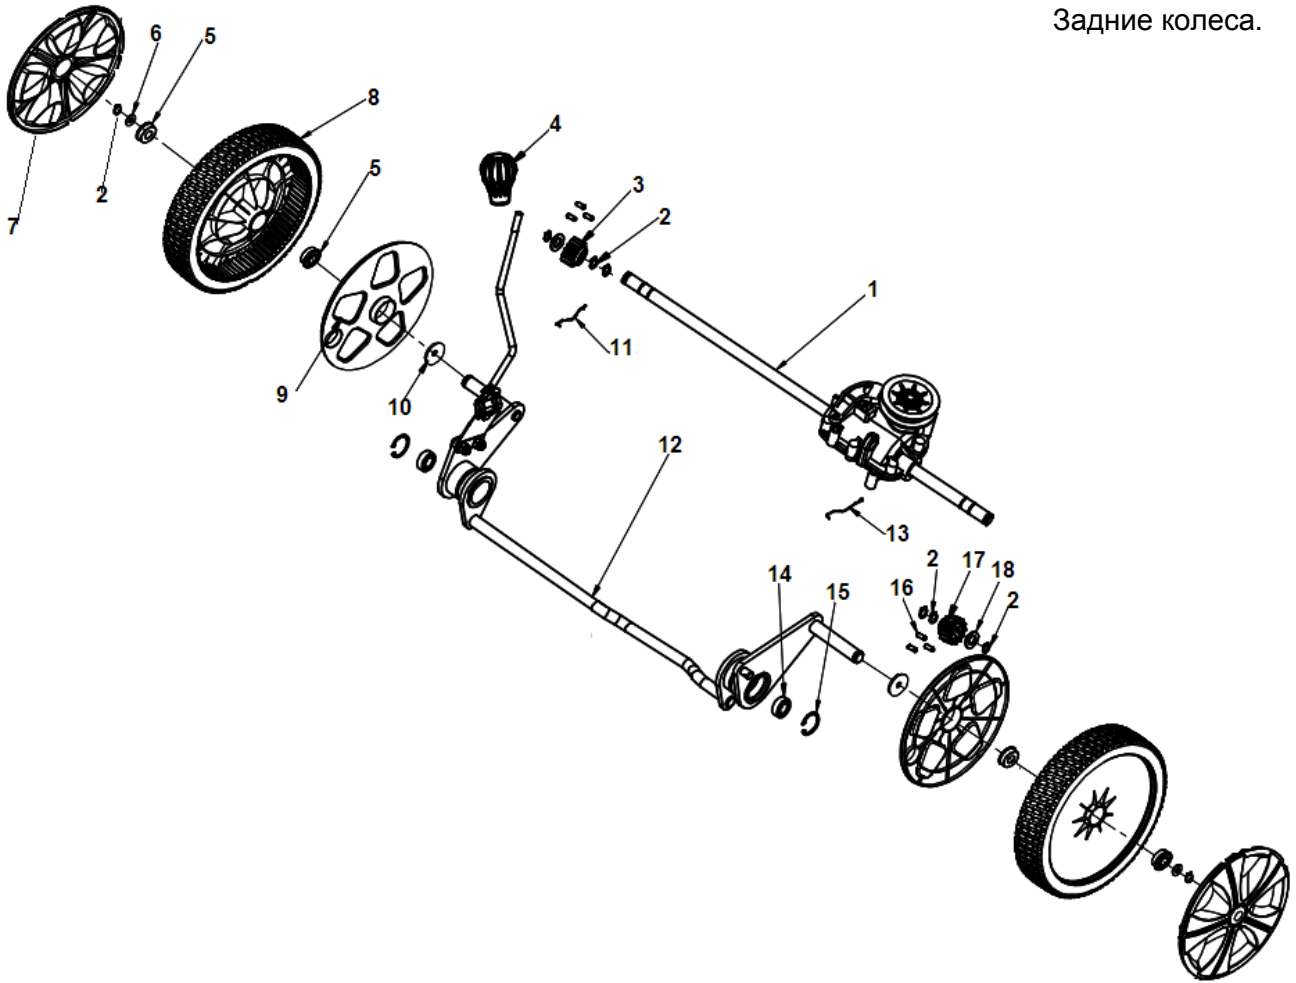

Задние колеса.

№	Артикул	Наименование	К-во	№	Артикул	Наименование	К-во
1	70860190	Редуктор привода колес	1	10	60200090	Шайба 10	2
2	60240060	Шайба 12	10	11	70460020	Держатель правый	1
3	70300160	Шестерня привода правого колеса	1	12	70850620	Ось задних колес	1
4	20270010	Набалдашник рукоятки	1	13	70460030	Держатель левый	1
5	60010110	Подшипник колеса	4	14	60020010	Подшипник 6001RS	2
6	60190080	Шайба 13x20x1,5	6	15	60240010	Кольцо стопорное	1
7	20620060/ D2-3D-303-000	Колпак колеса 10"	2	16	60290060	Штифт	6
8	20880080	Колесо заднее 10"	2	17	70300150	Шестерня привода левого колеса	1
9	20610030	Крышка колеса внутренняя	2	18	60200200	Шайба