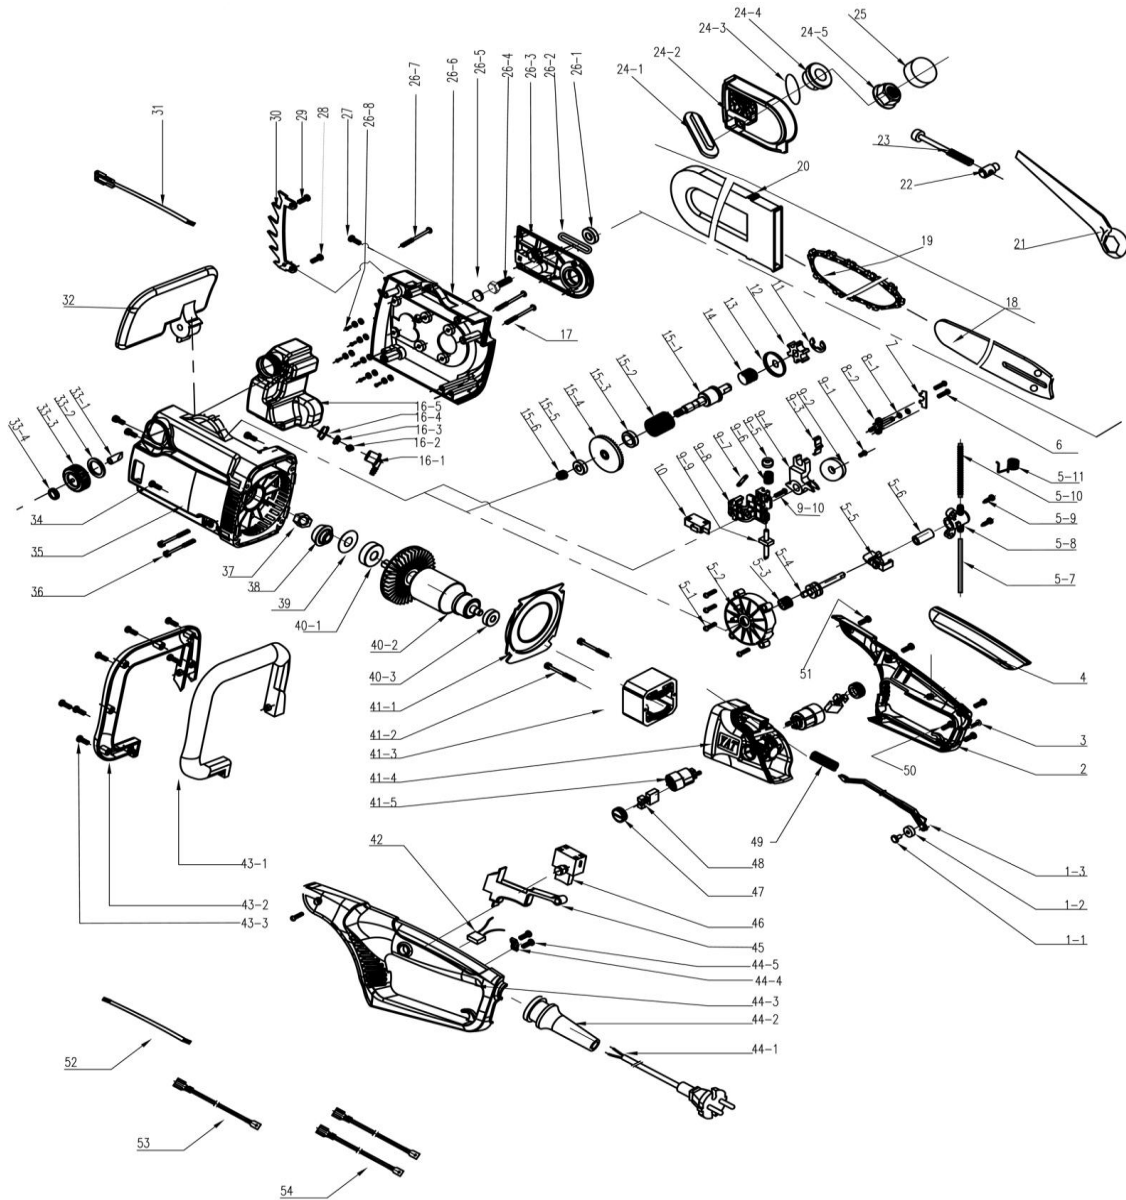

№	Артикул	Наименование	К-во	№	Артикул	Наименование	К-во
41-3	8405-481003-0000010	Stator	1				
41-4	8006-471503-0039410	Housing	1				
41-5	8409-467601-0000010	Brush holder	2				
42	8416-471401-0000010	Capacitor	1				
43	8440-467612-0000110	Assistance handle Group	1				
43-1	8003-471501-0000110	Left assistance handle	1				
43-2	8003-471502-0000110	Right assistance handle	1				
43-3	8SJAB40-14B	Self-tapping screw	7				
44	8440-471505-0039410	Rear left handle Group	1				
44-1	8422-471501-0000010	Cable	1				
44-2	8332-353201-0000120	Cable Sleeve	1				
44-3	8001-471501-0039410	Rear left handle	1				
44-4	8184-302201-0001710	Cable Holder	1				
44-5	8SJAB40-12B	Self-tapping screw	2				
45	8312-471501-0016610	Switch Knob	1				
46	8042-462201-0016610	Switch	1				
47	8407-463101-0000110	Brush cover	2				
48	8406-463103-0100000	Brush	2				
49	8342-471502-0000000	push rod spring	1				
50	8SJAB30-8B	Self-tapping screw	1				
51	8SJAB40-12B	Self-tapping screw	2				
52	8413-481004-0000020	Connecting wire	1				
53	8413-491501-0000020	Connecting wire	1				
54	8413-491908-0000010	Connecting wire	2