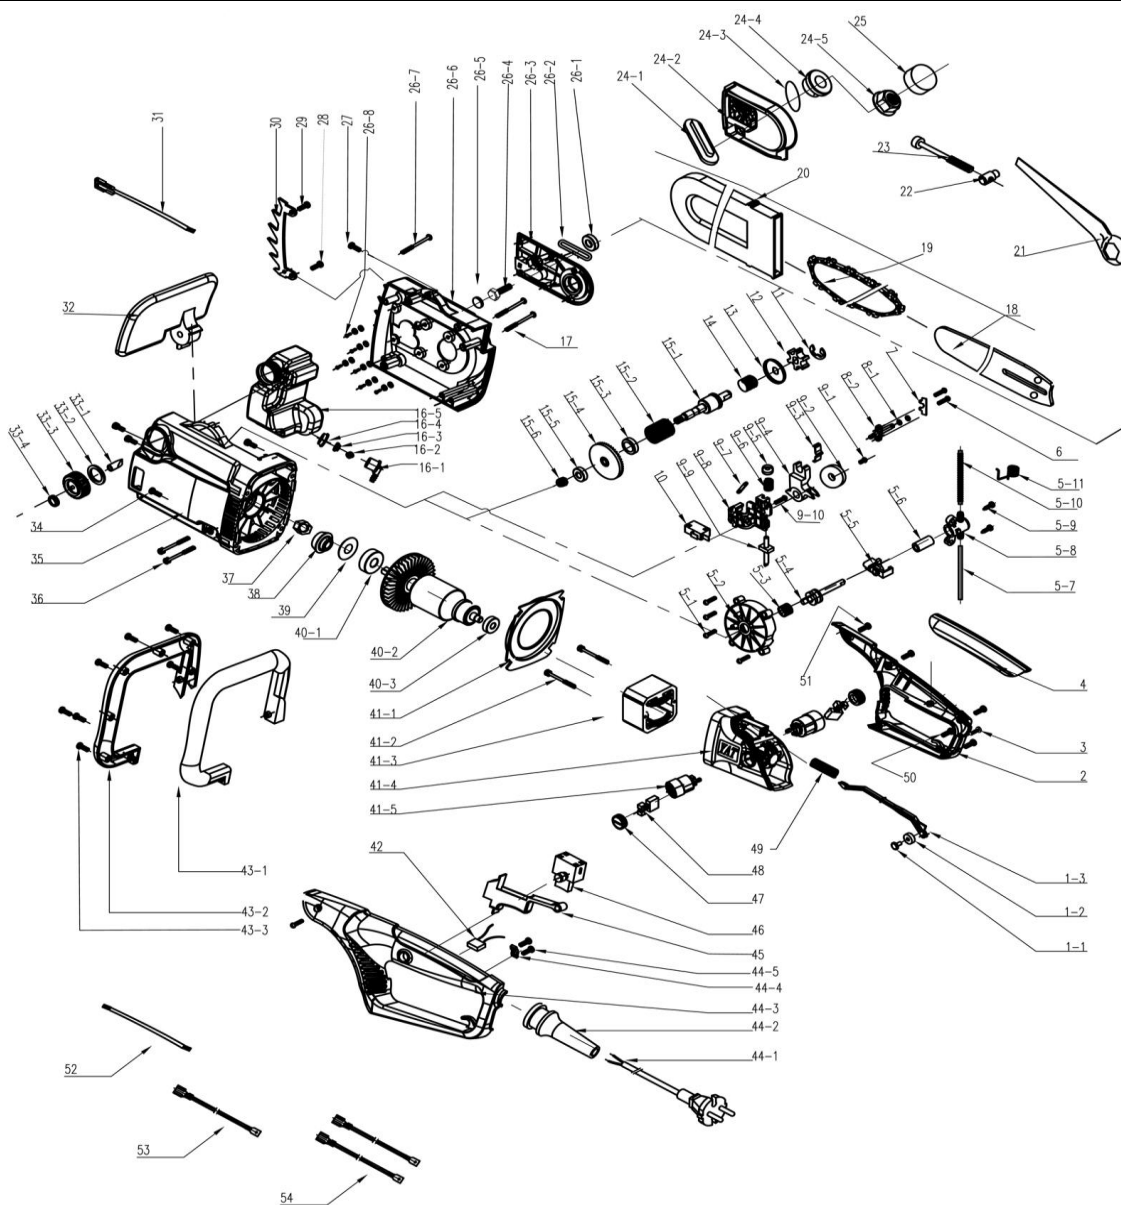

№	Артикул	Наименование	К-во	№	Артикул	Наименование	К-во
1	8440-471510-0000010	Switch push rob group	1	9-1	8SJGD05-12B	Machine screw	1
1-1	8086-462701-0000110	Wheel Pin	1	9-2	8202-462203-0000000	Braking washer	1
1-2	8121-462701-0100110	Slide Wheel	1	9-3	8324-462701-0000000	Spring Leaf	1
1-3	8043-471503-0101710	Switch push rod	1	9-4	8043-462702-0001710	Divider Rod	1
2	8001-471502-0039410	Right rear left handle	1	9-5	8WF-05B	Washer	1
3	8SJAB50-16B	Self-trapping screw 5*16	4	9-6	8342-467601-0000000	Braking Rob spring	1
4	8005-471501-0000310	Strip	1	9-7	8186-462701-0000000	Clamp	1
5	8440-467607-0000010	Pump Group	1	9-8	8187-471502-0000000	Braking Rob Fix spring	1
5-1	8SJAB50-16B	Self-tapping screw 5*16	4	9-9	8147-471501-0000010	Braking	1
5-2	8187-471501-0000010	Pump fix board	1	9-10	8SJAB40-12B	Slef tapping screw 4*12	1
5-3	8123-472201-0000000	Worm gear	1	10	8042-462701-0100010	Control switch	1
5-4	8121-472201-0001710	Worm wheel	1	11	8CE-07B	E-circlip	1
5-5	8292-472203-0001710	Piston Support	1	12	8128-462201-0000000	Sprocket	1
5-6	8211-472202-0000000	Piston Sleeve	1	13	8208-462201-0000000	Gland Bonnet	1
5-7	234-1002	Oil tube	1	14	8342-462304-0000000	Spring	1
5-8	8336-472203-0000010	Pump body	1	15	8440-467610-0000013	Shaft Group	1
5-9	8SNAB30-12B	Self-trapping screw	2	15-1	8085-471501-0100000	Shaft	1
5-10	234-1002	Oil tube	1	15-2	8342-462301-0000000	Braking spring	1
5-11	8342-491201-0100000	Extension spring	1	15-3	8063-462701-0000000	Shaft sleeve	1
6	8SJAB40-25B	Self-trapping screw	2	15-4	8123-471502-0001710	Umbrella gear	1
7	8181-462701-0000000	Back plate	1	15-5	8BC-220807-ST03	608Z rear bearing	1
8	8440-467608-0000010	Oil Glid	1	15-6	8NH-08D	Self-trapping nut	1
8-1	8204-462201-0000120	O-Ring	2	16	8440-467611-0000010	Tank Group	1
8-2	8213-471501-0001710	Oil Adptor	1	16-1	8213-462701-0001710	Output adaptor	1
9	8440-471519-0000010	Braking Rod Group	1	16-2	8326-462701-0000010	Sponge	1