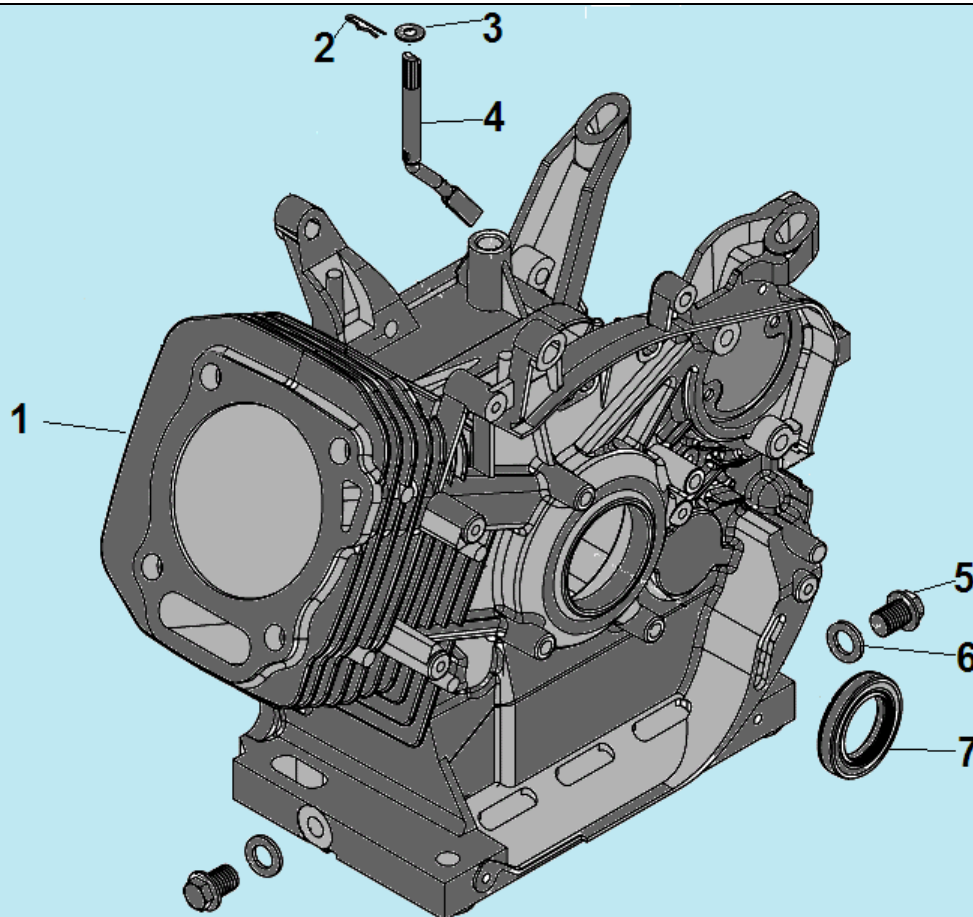

№	Артикул	Наименование	К-во	№	Артикул	Наименование	К-во
1	120420011-0001	Болт крепления крышки клапанов	1	8	120150020110	Штифт 12x12	2
2	120220009-0001	Крышка клапанов	1	9	380180092-0001	Шпилька крепления карбюратора	2
3	DDB000	Прокладка крышки клапанов	1	10	110100010201	Воздухонаправляющая пластина	1
4	F7RTC	Свеча зажигания	1	11	GBT5789	Болт М6х12	1
5	380180099-0001	Шпилька крепления глушителя	2	12	380140337-0001	Болт М10х80	4
6	120080284-0001	Головка цилиндра	1	13	380740460-0001	Шланг сапуна	1
7	110030140251/ DEB002	Прокладка головки цилиндра	1				

№	Артикул	Наименование	К-во	№	Артикул	Наименование	К-во
1	DE00A000CH	Картер	1	5	110260024-0001	Болт М12х15х1,5	2
2	381350004-0001	Шплинт	1	6	380450516-0001	Шайба болта	2
3	380450522-0001	Шайба 8х16х1,2	1	7	DD06C010	Сальник коленвала 30х46х8	1
4	DDL001	Вал рычага регулятора оборотов	1	8			

№	Артикул	Наименование	К-во	№	Артикул	Наименование	К-во
1	110690097-0003	Щуп уровня масла	1	5	DDB005	Прокладка крышки картера	1
2	380140051-0005	Болт М8х35	7	6	380630140-0002	Подшипник коленвала 6206	1
3	DD06C010	Сальник коленвала 30х46х8	1	7	380600119-0001	Штифт 8х12	2
4	DDA002	Крышка картера	1	8	171750008-0001	Центробежный регулятор	1