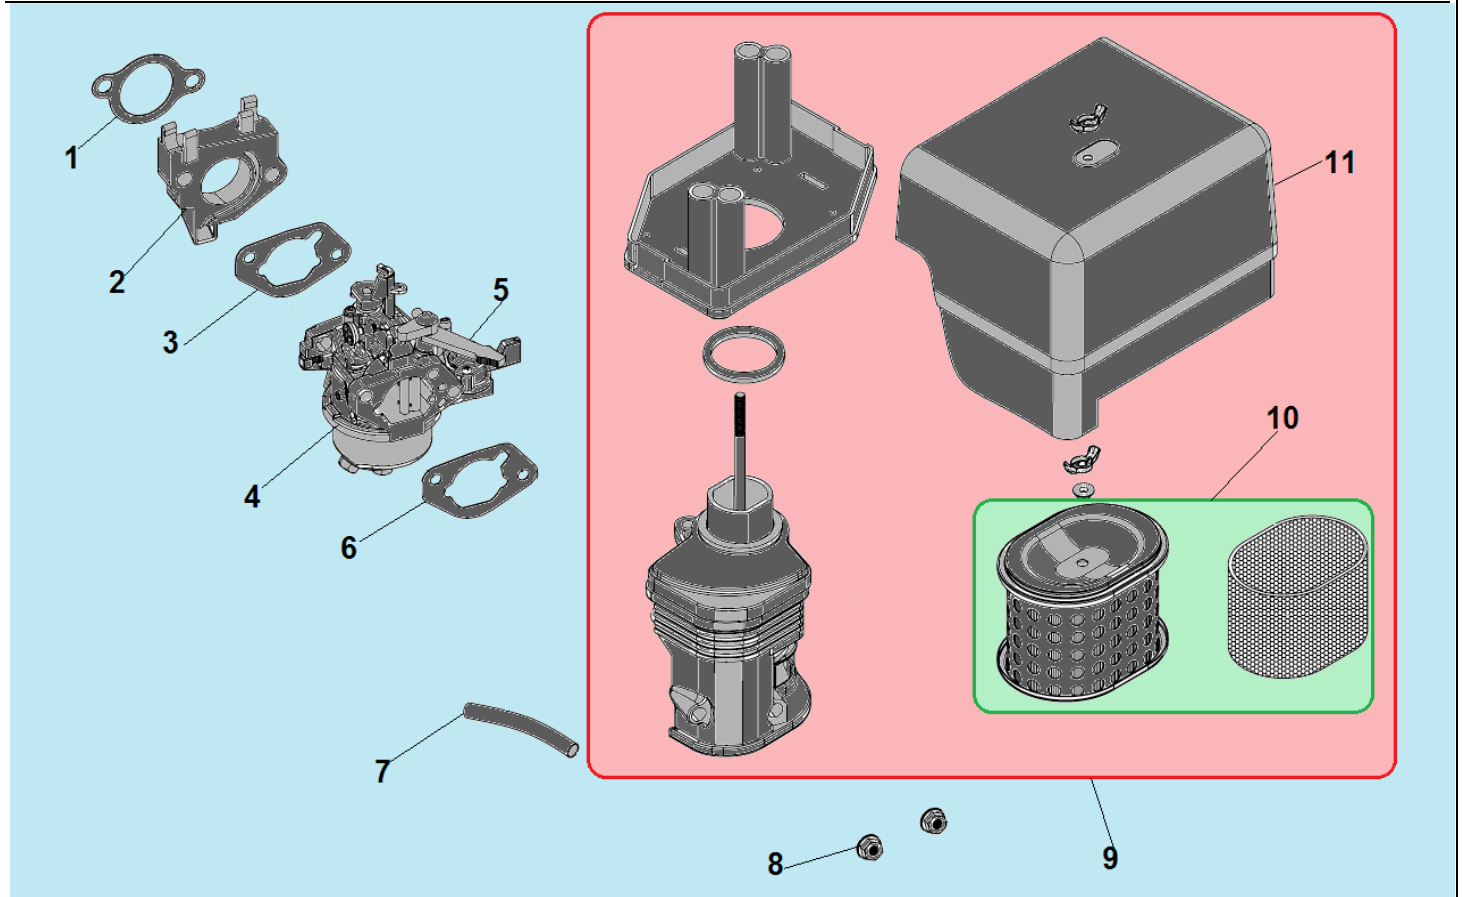

№	Артикул	Наименование	К-во	№	Артикул	Наименование	К-во
1	DDB007	Прокладка под теплоизолятор	1	7	380740460-0001	Шланг сапуна	1
2	170440039-0001	Теплоизолятор	1	8	617706000BX	Гайка М6	2
3	DDB006	Прокладка под карбюратор	1	9	180020314-0001	Корпус фильтра комплект	1
4	DEQ000	Карбюратор	1	10	DDP025/ 1500011	Фильтр воздушный	1
5	DBL012	Рычаг воздушной заслонки		11	DDP055	Крышка воздушного фильтра	1
6	DDB003	Прокладка под корпус фильтра	1