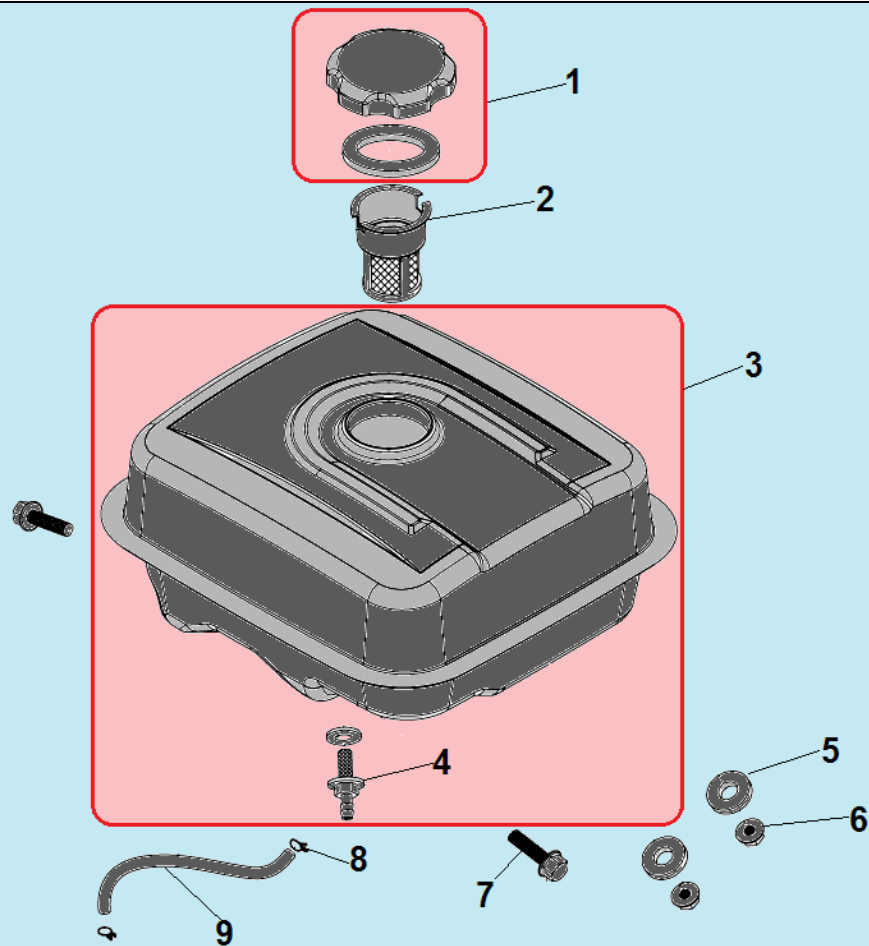

№	Артикул	Наименование	К-во	№	Артикул	Наименование	К-во
1	DA02P022	Крышка топливного бака	1	6	380370007-0004	Гайка М8	2
2	170720001-0001	Фильтр сетчатый бака	1	7	380140091-0005	Болт М8х25	2
3	DD35P000F00CH	Топливный бак	1	8	DAM004	Хомут шланга	2
4	DVC033	Штуцер топливного бака	1	9	029019900100	Шланг топливный	1
5	380920086-0001	Кольцо уплотнительное	2