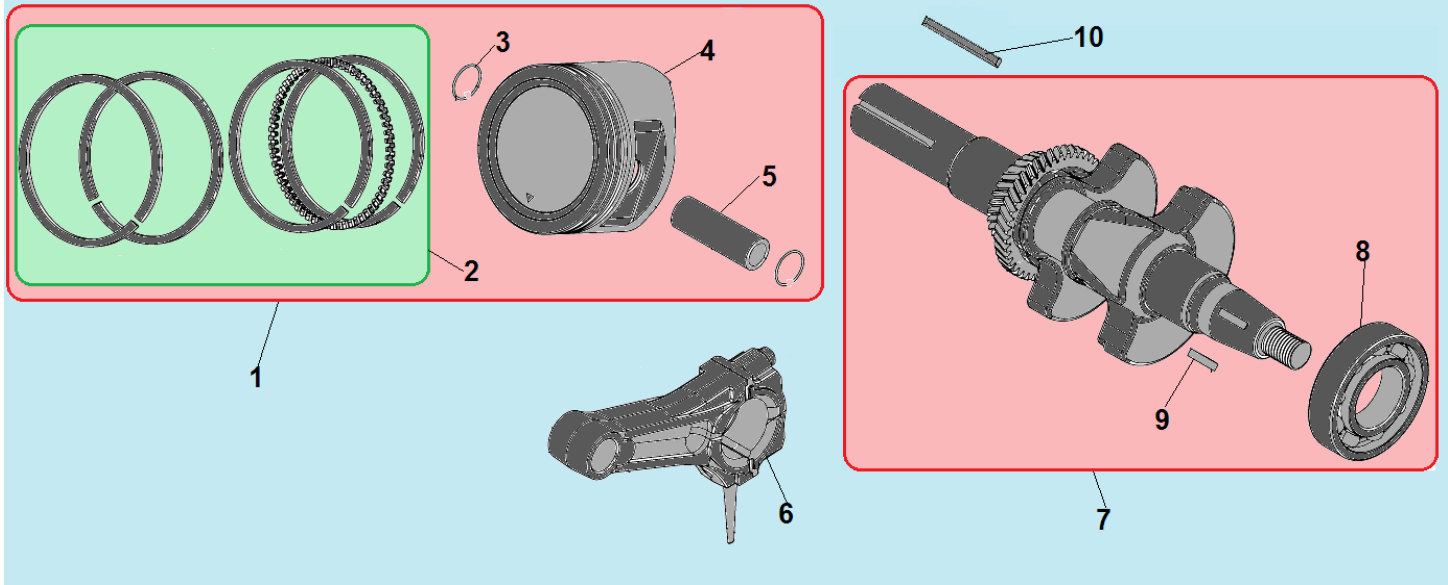

№	Артикул	Наименование	К-во	№	Артикул	Наименование	К-во
1	1500002	Поршень 77x59 мм комплект	1	6	110060070202/ DDK002	Шатун	1
2	DEF001	Комплект поршневых колец 77x2,0 мм	1	7	DD23K001/ 130290061-0001	Коленвал	1
3	DAM003	Стопорное кольцо	2	8	380630140-0002	Подшипник коленвала 6206	1
4	DEF002	Поршень	1	9	GF808011	Шпонка маховика 4x5,5x18	1
5	DDF013	Палец поршня	1	10	519010101200	Шпонка коленвала 6,3x5,8x50	1