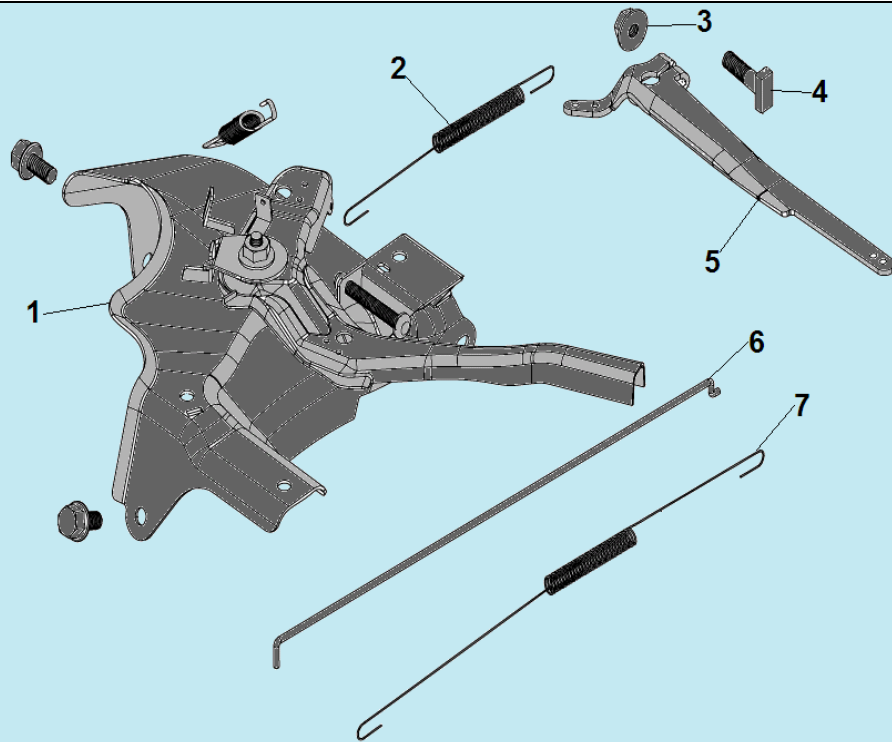

№	Артикул	Наименование	К-во	№	Артикул	Наименование	К-во
1	DDL000	Рычаг регулировки оборотов	1	5	171620002-0001	Рычаг регулятора оборотов	1
2	171600006-0001	Пружина рычага регулятора оборотов	1	6	171590003-0001	Тяга рычага регулятора оборотов	1
3	380370048-0001	Гайка М6	1	7	171610001-0001	Пружина тяги рычага	1
4	380250002-0001	Болт М6х21	1	8