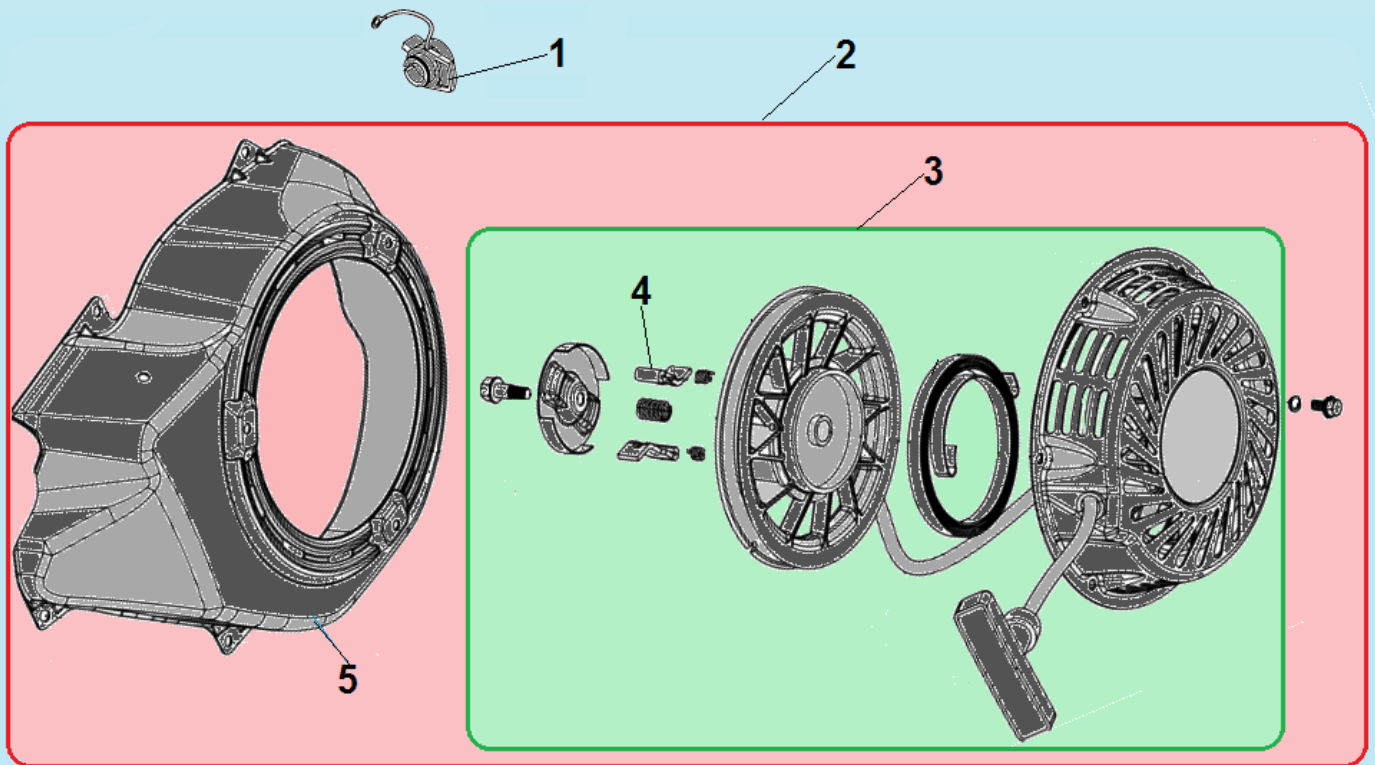

№	Артикул	Наименование	К-во	№	Артикул	Наименование	К-во
1	DAD002	Выключатель зажигания	1	4	193540003-0001	Собачка стартера	2
2	193490032-0016	Стартер в сборе с кожухом	1	5	160210009-T080	Кожух маховика	1
3	193500015-0007	Стартер в сборе	1