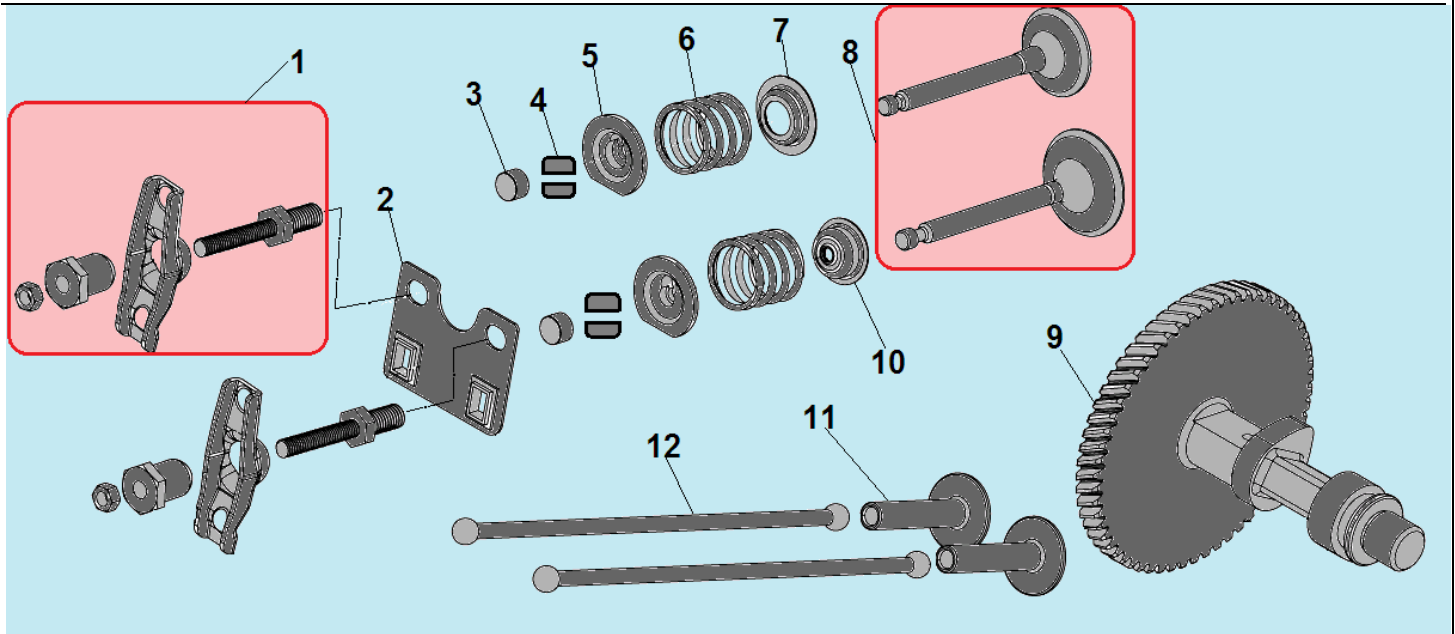

№	Артикул	Наименование	К-во	№	Артикул	Наименование	К-во
1	DDF044	Коромысло клапана комплект	2	7	DDF016	Тарелка под пружину клапана	1
2	DDF003	Направляющая толкателей	1	8	500550031-0001	Клапана комплект	1
3	DDF009/	Колпачок клапана	2	9	DDF005	Распредвал	1
4	140390015-0001	Сухарь клапана	4	10	019990003400	Колпачек маслоъемный	1
5	140380021-0001	Тарелка пружины клапана	2	11	DDF010	Тарелка толкателя клапана	2
6	140340025-0001	Пружина клапана	2	12	DDF015	Толкатель (штанга) клапана	2