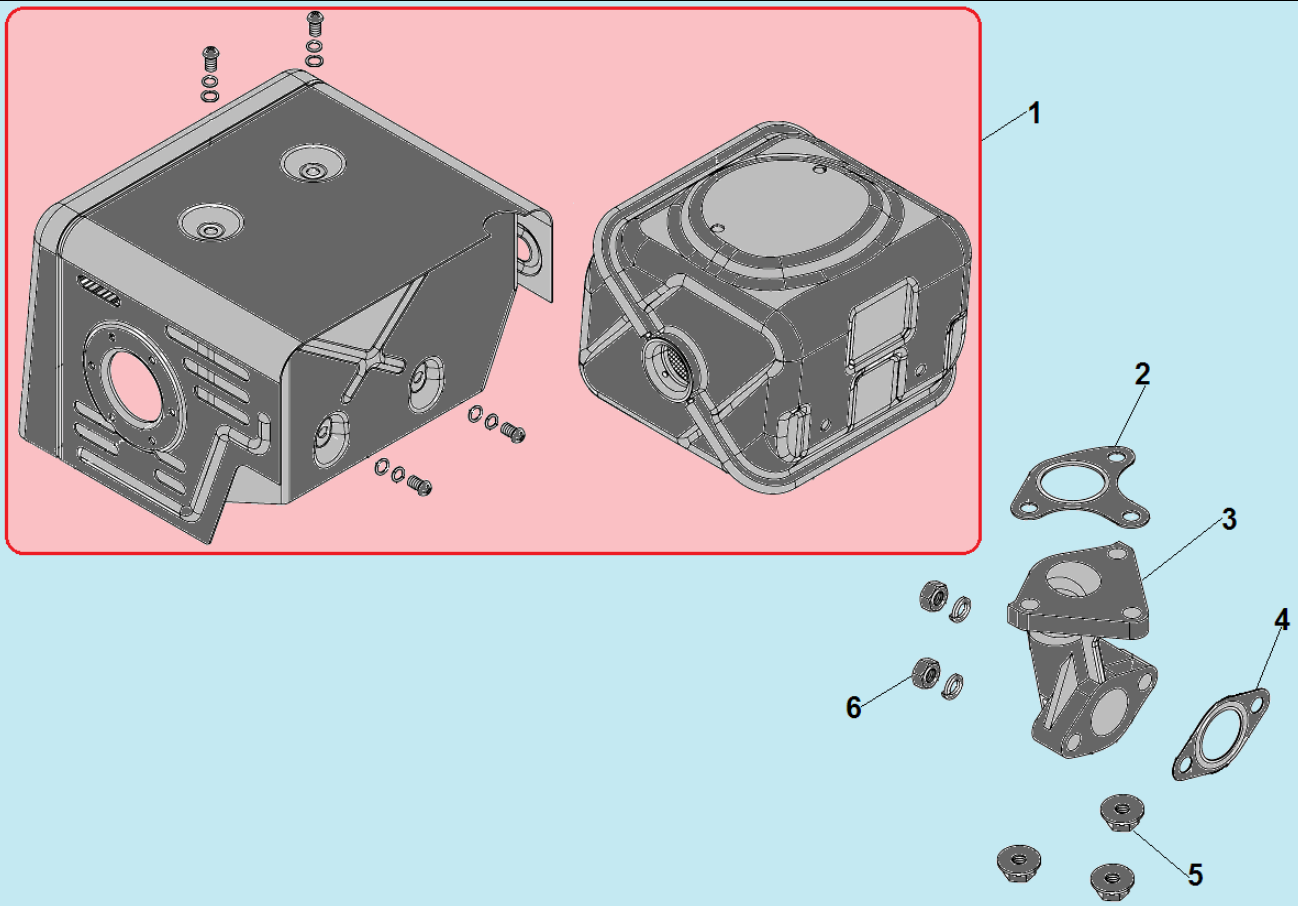

№	Артикул	Наименование	К-во	№	Артикул	Наименование	К-во
1	180570769-0001	Глушитель комплект	1	4	180650090-0001/ DDB001	Прокладка коллектора к двигателю	1
2	180660033-0001/ DDB008	Прокладка коллектора к глушителю	1	5	380340005-0005	Гайка М8	3
3	DDF017	Коллектор выпускной	1	6	GB/T6170 M8	Гайка М8	2