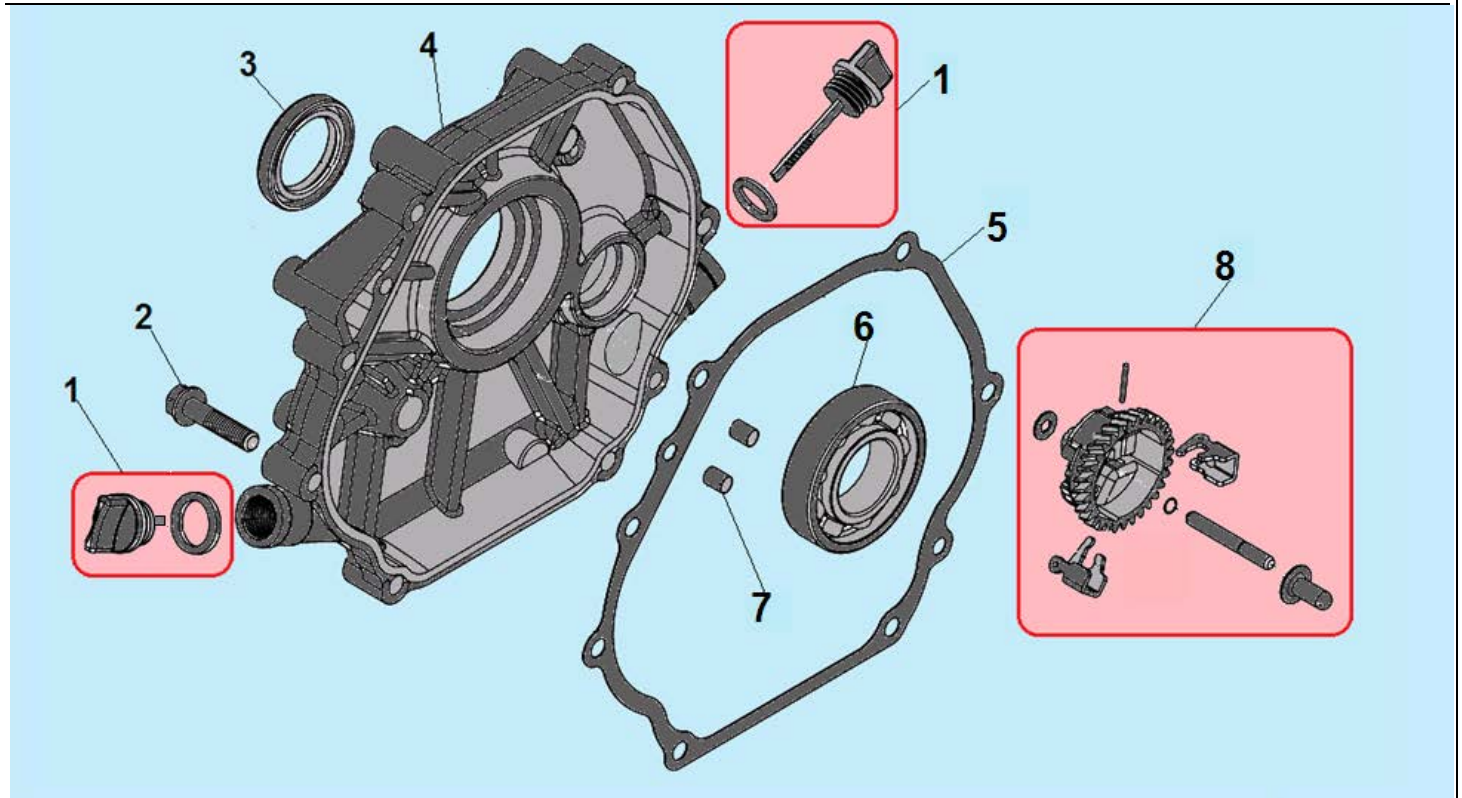

№	Артикул	Наименование	К-во	№	Артикул	Наименование	К-во
1	120420011-0001	Болт крепления крышки клапанов	1	8	120150020110	Штифт 12x12	2
2	120220009-0001	Крышка клапанов	1	9	380180092-0001	Шпилька крепления карбюратора	2
3	DDB000	Прокладка крышки клапанов	1	10	110100010201	Воздухонаправляющая пластина	1
4	F7RTC	Свеча зажигания	1	11	GBT5789	Болт М6х12	1
5	380180099-0001	Шпилька крепления глушителя	2	12	380140337-0001	Болт М10х80	4
6	120080284-0001	Головка цилиндра	1	13	380740460-0001	Шланг сапуна	1
7	110030140251/ DEB002	Прокладка головки цилиндра	1				

№	Артикул	Наименование	К-во	№	Артикул	Наименование	К-во
1	DE00A000CH	Картер	1	5	110260024-0001	Болт М12х15х1,5	2
2	381350004-0001	Шплинт	1	6	380450516-0001	Шайба болта	2
3	380450522-0001	Шайба 8х16х1,2	1	7	DD06C010	Сальник коленвала 30х46х8	1
4	DDL001	Вал рычага регулятора оборотов	1	8			