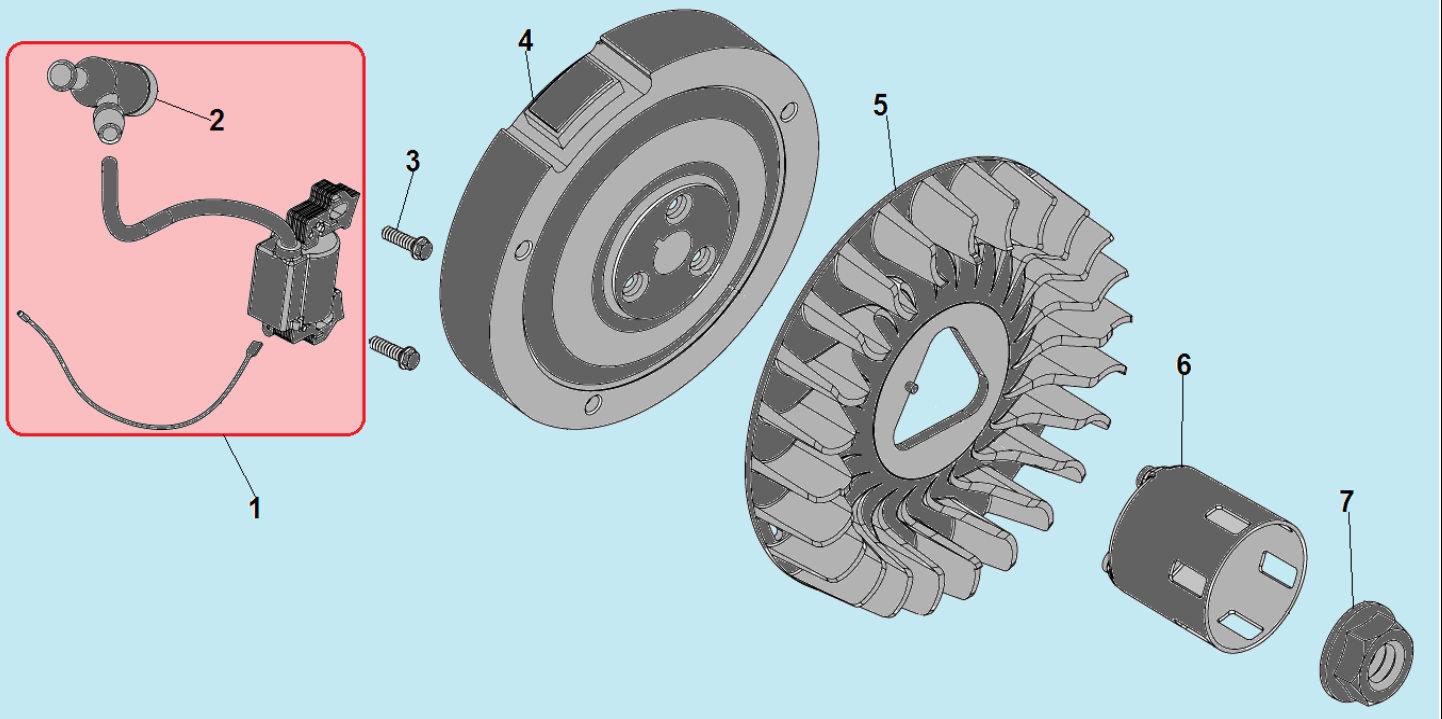

№	Артикул	Наименование	К-во	№	Артикул	Наименование	К-во
1	110080040151/ 270920170-0001	Магнето	1	5	160180040-0001	Крыльчатка маховика	1
2	270950040-0001	Колпачок свечи	1	6	DDJ001	Стакан маховика	1
3	380140102-0004	Болт М6х25	2	7	380370050-0001	Гайка М16х1,5	1
4	DDD003	Маховик	1