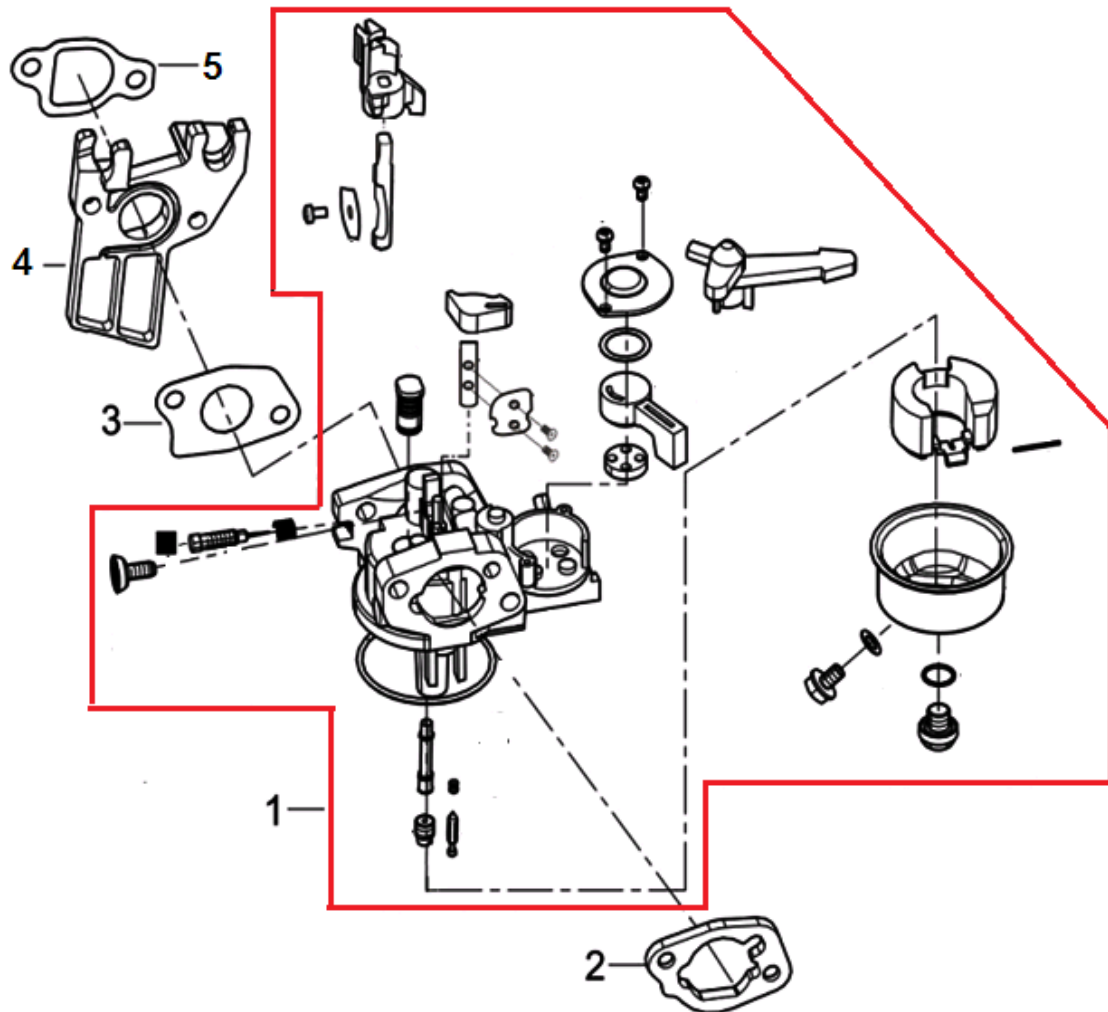

№	Артикул	Наименование	К-во	№	Артикул	Наименование	К-во
1	16100-Z010210-0000	Карбюратор	1	4	16003-Z010110-0000	Теплоизолятор	1
2	17001-Z010210-0000	Прокладка под корпус фильтра	1	5	16002-Z050110-0000	Прокладка под теплоизолятор	1
3	16001-Z010110-0000	Прокладка под карбюратор	1	6