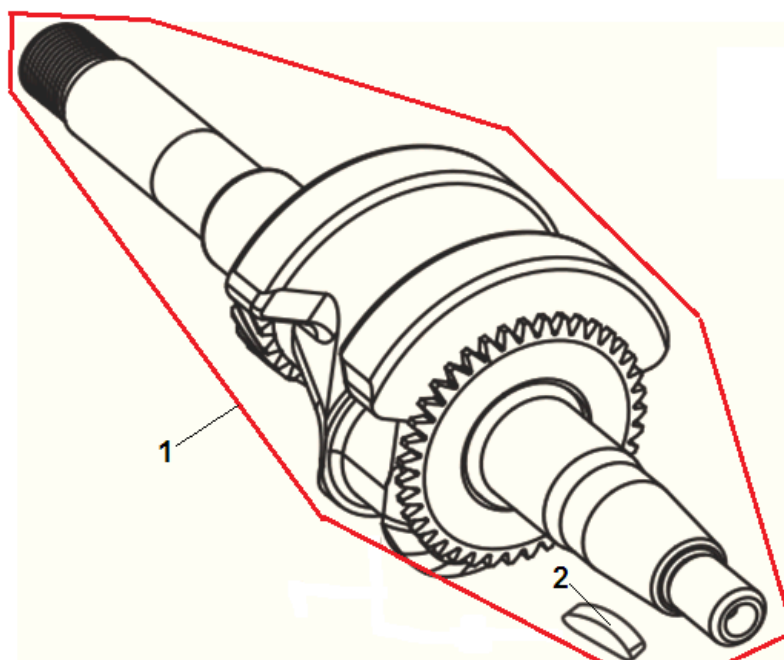

№	Артикул	Наименование	К-во	№	Артикул	Наименование	К-во
1	13300-Z440220-0000	Коленвал	1	2		Шпонка	1