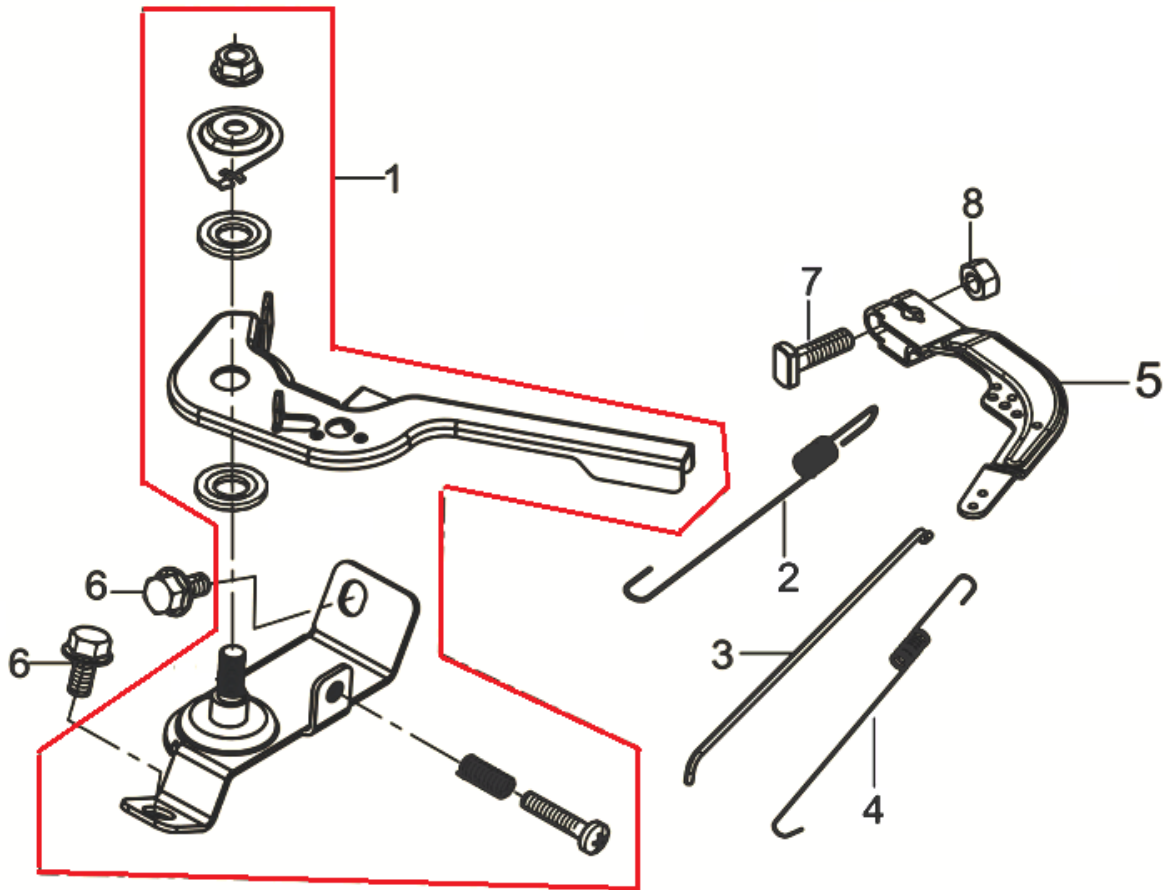

№	Артикул	Наименование	К-во	№	Артикул	Наименование	К-во
1	16520-Z010230-0000	Рычаг газа комплект	1	5	16070-Z010110-0000	Рычаг регулятора оборотов	1
2	16063-Z010110-0000	Пружина рычага газа	1	6	90001-0610-01	Болт	2
3	16062-Z010110-0000	Тяга регулятора оборотов	1	7	16072-Z010110-0000	Болт рычага	1
4	16012-Z010110-0000	Пружина тяги регулятора	1	8	90305-0600-31	Гайка