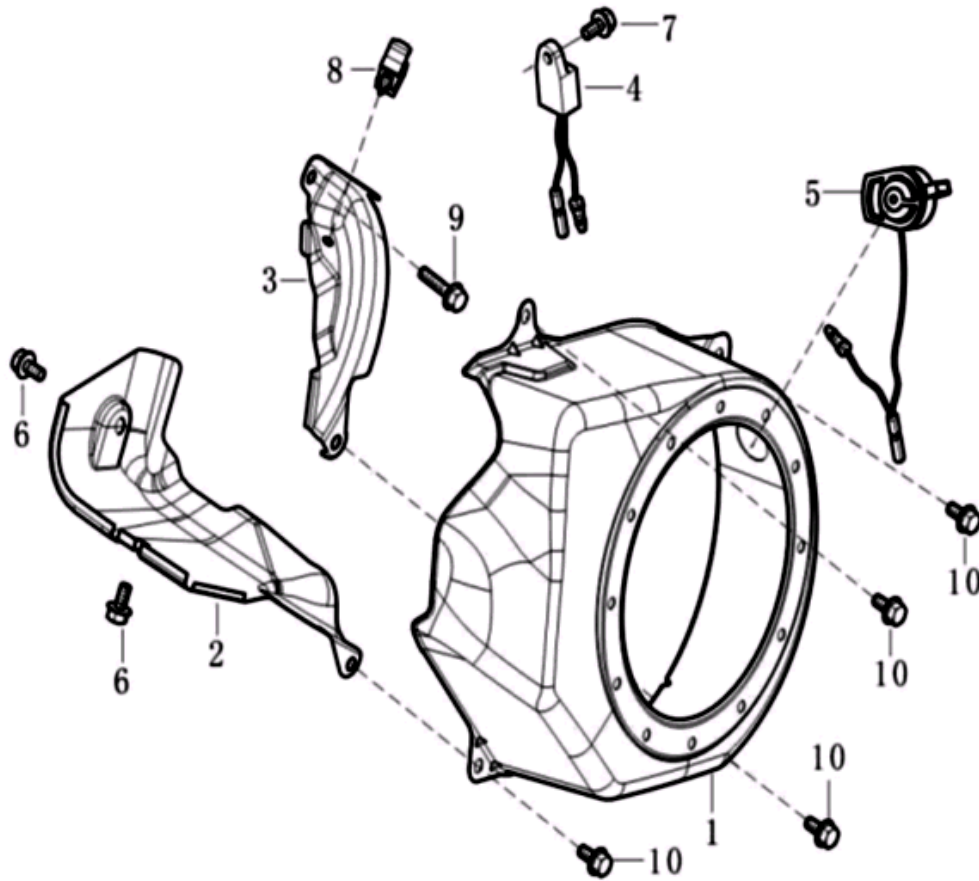

№	Артикул	Наименование	К-во	№	Артикул	Наименование	К-во
1	28110-Z300120-УН00	Кожух крыльчатки	1	6	90001-0610-01	Болт	2
2	19304-Z010110-0000	Кожух цилиндра	1	7	90001-0612-01	Болт	1
3	19340-Z010120-0000	Кожух цилиндра	1	8	90740-Z010110-0000	Заглушка	1
4	37050-Z010210-0000	Датчик уровня масла	1	9	90001-0616-01	Болт	1
5	35540-Z060140-QG00	Выключатель зажигания	1	10	90001-0612-01	Болт	4