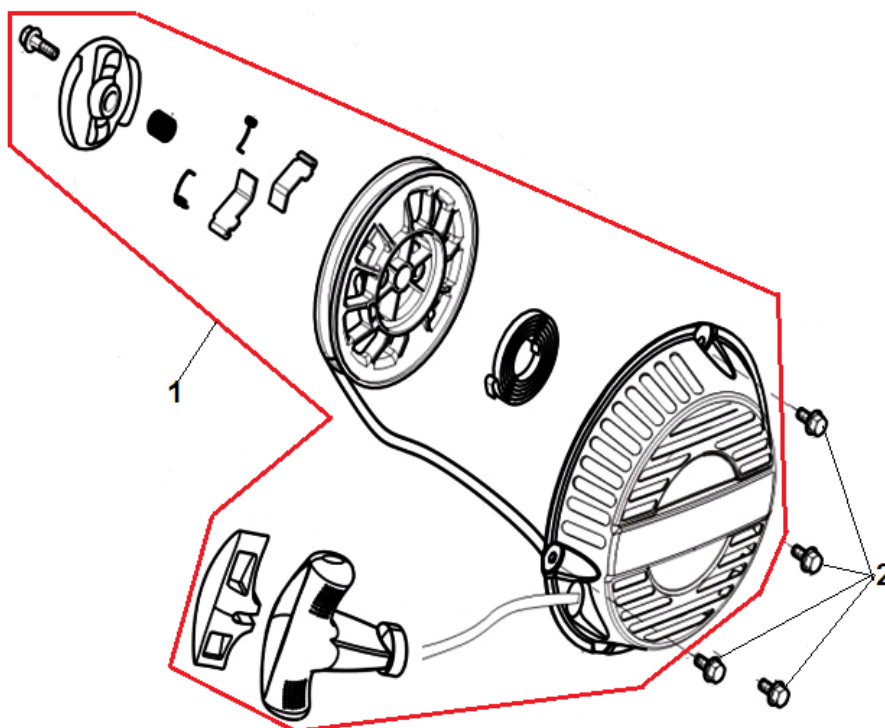

№	Артикул	Наименование	К-во	№	Артикул	Наименование	К-во
1	28100-Z300120-УН00	Стартер в сборе	1	2	90001-0608-01	Болт	1