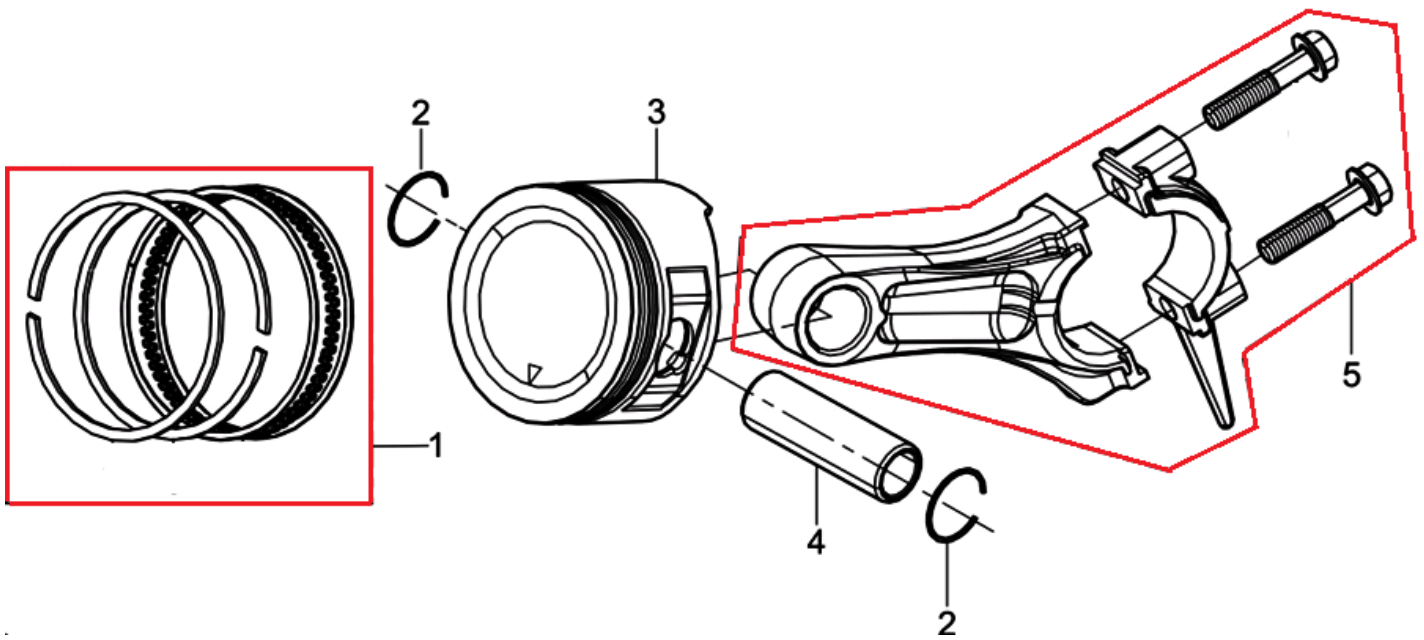

№	Артикул	Наименование	К-во	№	Артикул	Наименование	К-во
1	13200-Z860110-0000	Кольцо поршневое комплект 65мм	1	4	13121-Z360110-0000	Палец поршня	1
2	13122-Z010110-0000	Кольцо стопорное пальца	2	5	13010-Z440110-0000	Шатун	1
3	13111-Z360120-0000	Поршень 65мм	1