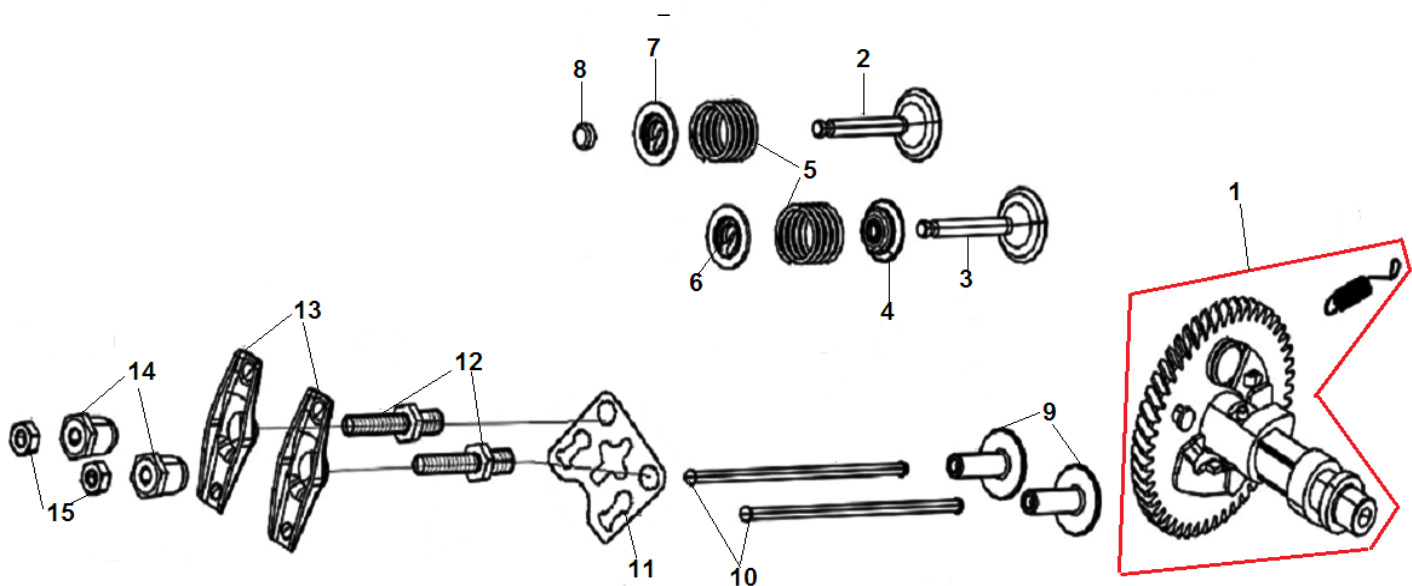

***С*ЧАМРІОН®**

ДЕТАЛІРОВАКА

ДВИГАТЕЛЯ

G180HK

№	Артикул	Наименование	К-во	№	Артикул	Наименование	К-во
1	12140-Z440310-0000	Головка цилиндра	1	7	12003-Z010110-0000	Болт головки	4
2	12131-Z440110-0000	Прокладка головки цилиндра	1	8	17004-Z010310-0000	Трубка вентиляции	1
3	90502-1114-00	Штифт головки	2	9	12004-Z440210-0000	Прокладка крышки клапанов	1
4	90204-Z010310-0000	Шпилька головки длинная	2	10	12410-Z440210-0099	Крышка клапанов	1
5	90203-Z010110-0000	Шпилька головки короткая	2	11	90001-0612-01	Болт	4
6	F7RTC	Свеча зажигания	1				

№	Артикул	Наименование	К-во	№	Артикул	Наименование	К-во
1	11310-Z440310-0000	Картер	1	12	90548-0205-CL	Подшипник коленвала	1
2	37060-Z010120-0000	Датчик уровня масла	1	13	90682-Z300110-0000	Сальник коленвала 41,25x25x6	1
3	16400-Z010110-0000	Регулятор оборотов	1	16	90408-Z010210-0000	Шайба	2
7	16061-Z010110-0000	Вал регулятора оборотов	1	17	90501-Z010110-0000	Шплинт	1
8	11007-Z010110-0000	Болт сливного отверстия	2	18	90001-0614-01	Болт	2
9	90408-Z010110-0000	Прокладка	2				

№	Артикул	Наименование	К-во	№	Артикул	Наименование	К-во
1	11411-Z440110-0000	Крышка картера	1	5	90502-0912-00	Штифт	2
2	90548-0205-CL	Подшипник коленвала	1	6	15010-Z010120-Q500	Крышка-щуп заливной горловины	1
3	90682-Z300110-0000	Сальник коленвала 41.25x25x6	1	8	15030-Z010120-Q500	Крышка заливной горловины	1
4	11001-Z440110-0000	Прокладка крышки картера	1	9	90001-0832-01	Болт	6

№	Артикул	Наименование	К-во	№	Артикул	Наименование	К-во
1	13300-Z440220-0000	Коленвал	1	2		Шпонка	1

№	Артикул	Наименование	К-во	№	Артикул	Наименование	К-во
1	13200-Z860110-0000	Кольцо поршневое комплект 65мм	1	4	13121-Z360110-0000	Палец поршня	1
2	13122-Z010110-0000	Кольцо стопорное пальца	2	5	13010-Z440110-0000	Шатун	1
3	13111-Z360120-0000	Поршень 65мм	1				