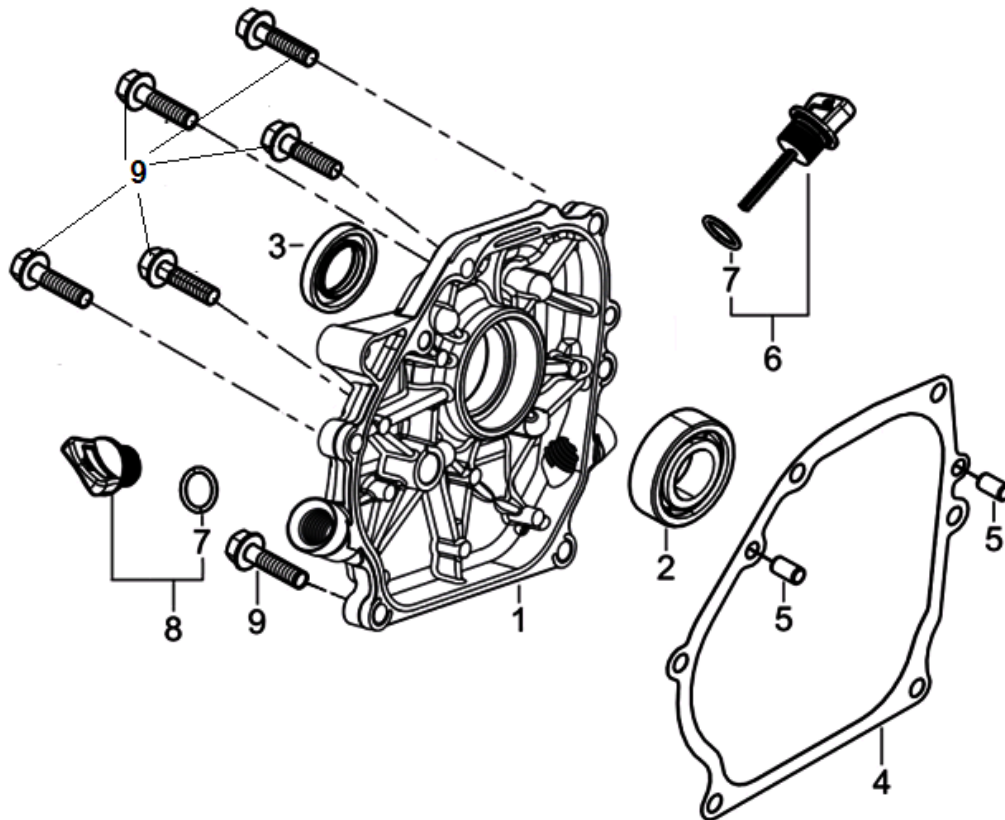

***С*ЧАМРІОН®**

ДЕТАЛІРОВАКА

ДВИГАТЕЛЯ

G180HK

№	Артикул	Наименование	К-во	№	Артикул	Наименование	К-во
1	12140-Z440310-0000	Головка цилиндра	1	7	12003-Z010110-0000	Болт головки	4
2	12131-Z440110-0000	Прокладка головки цилиндра	1	8	17004-Z010310-0000	Трубка вентиляции	1
3	90502-1114-00	Штифт головки	2	9	12004-Z440210-0000	Прокладка крышки клапанов	1
4	90204-Z010310-0000	Шпилька головки длинная	2	10	12410-Z440210-0099	Крышка клапанов	1
5	90203-Z010110-0000	Шпилька головки короткая	2	11	90001-0612-01	Болт	4
6	F7RTC	Свеча зажигания	1				

№	Артикул	Наименование	К-во	№	Артикул	Наименование	К-во
1	11310-Z440310-0000	Картер	1	12	90548-0205-CL	Подшипник коленвала	1
2	37060-Z010120-0000	Датчик уровня масла	1	13	90682-Z300110-0000	Сальник коленвала 41,25x25x6	1
3	16400-Z010110-0000	Регулятор оборотов	1	16	90408-Z010210-0000	Шайба	2
7	16061-Z010110-0000	Вал регулятора оборотов	1	17	90501-Z010110-0000	Шплинт	1
8	11007-Z010110-0000	Болт сливного отверстия	2	18	90001-0614-01	Болт	2
9	90408-Z010110-0000	Прокладка	2				

№	Артикул	Наименование	К-во	№	Артикул	Наименование	К-во
1	11411-Z440110-0000	Крышка картера	1	5	90502-0912-00	Штифт	2
2	90548-0205-CL	Подшипник коленвала	1	6	15010-Z010120-Q500	Крышка-щуп заливной горловины	1
3	90682-Z300110-0000	Сальник коленвала 41.25x25x6	1	8	15030-Z010120-Q500	Крышка заливной горловины	1
4	11001-Z440110-0000	Прокладка крышки картера	1	9	90001-0832-01	Болт	6