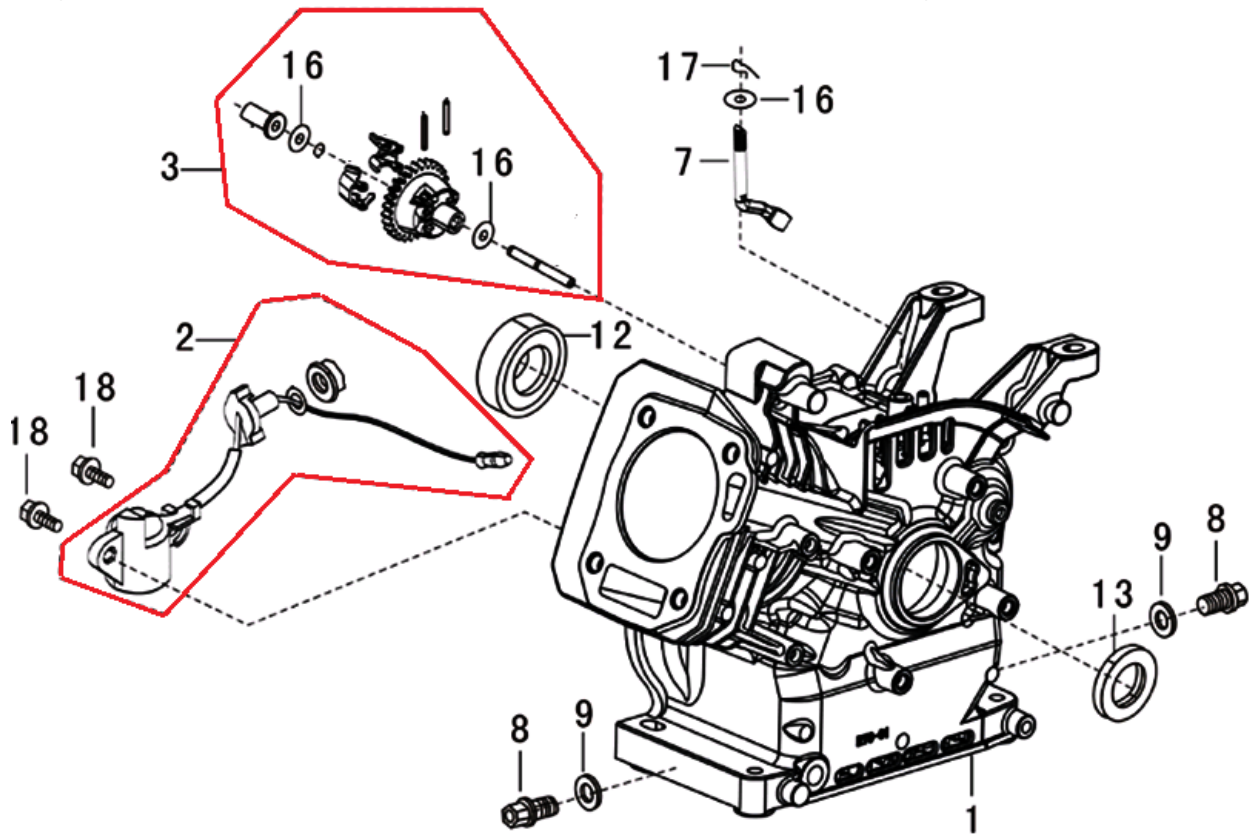

***С*ЧАМРІОН®**

ДЕТАЛІРОВАКА

ДВИГАТЕЛЯ

G180HK

№	Артикул	Наименование	К-во	№	Артикул	Наименование	К-во
1	12140-Z440310-0000	Головка цилиндра	1	7	12003-Z010110-0000	Болт головки	4
2	12131-Z440110-0000	Прокладка головки цилиндра	1	8	17004-Z010310-0000	Трубка вентиляции	1
3	90502-1114-00	Штифт головки	2	9	12004-Z440210-0000	Прокладка крышки клапанов	1
4	90204-Z010310-0000	Шпилька головки длинная	2	10	12410-Z440210-0099	Крышка клапанов	1
5	90203-Z010110-0000	Шпилька головки короткая	2	11	90001-0612-01	Болт	4
6	F7RTC	Свеча зажигания	1				

№	Артикул	Наименование	К-во	№	Артикул	Наименование	К-во
1	11310-Z440310-0000	Картер	1	12	90548-0205-CL	Подшипник коленвала	1
2	37060-Z010120-0000	Датчик уровня масла	1	13	90682-Z300110-0000	Сальник коленвала 41,25x25x6	1
3	16400-Z010110-0000	Регулятор оборотов	1	16	90408-Z010210-0000	Шайба	2
7	16061-Z010110-0000	Вал регулятора оборотов	1	17	90501-Z010110-0000	Шплинт	1
8	11007-Z010110-0000	Болт сливного отверстия	2	18	90001-0614-01	Болт	2
9	90408-Z010110-0000	Прокладка	2				

№	Артикул	Наименование	К-во	№	Артикул	Наименование	К-во
1	11411-Z440110-0000	Крышка картера	1	5	90502-0912-00	Штифт	2
2	90548-0205-CL	Подшипник коленвала	1	6	15010-Z010120-Q500	Крышка-щуп заливной горловины	1
3	90682-Z300110-0000	Сальник коленвала 41.25x25x6	1	8	15030-Z010120-Q500	Крышка заливной горловины	1
4	11001-Z440110-0000	Прокладка крышки картера	1	9	90001-0832-01	Болт	6