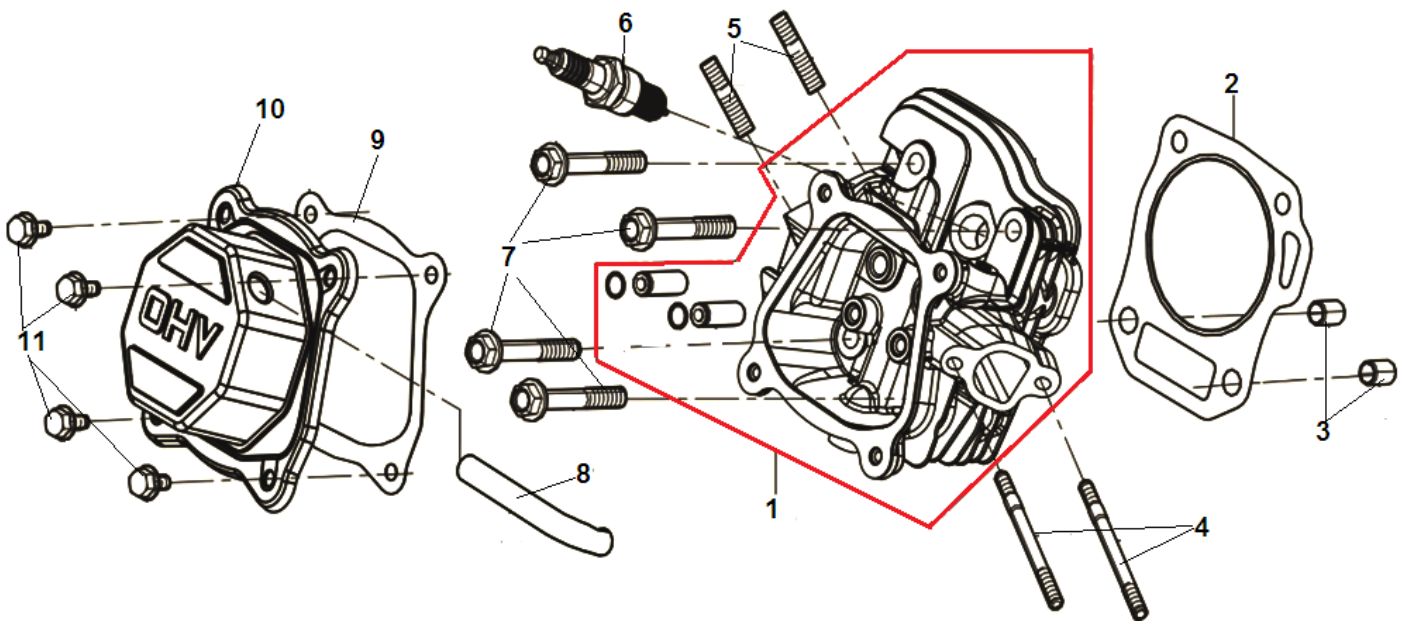

***С*ЧАМРІОН®**

ДЕТАЛІРОВАКА

ДВИГАТЕЛЯ

G180HK

№	Артикул	Наименование	К-во	№	Артикул	Наименование	К-во
1	12140-Z440310-0000	Головка цилиндра	1	7	12003-Z010110-0000	Болт головки	4
2	12131-Z440110-0000	Прокладка головки цилиндра	1	8	17004-Z010310-0000	Трубка вентиляции	1
3	90502-1114-00	Штифт головки	2	9	12004-Z440210-0000	Прокладка крышки клапанов	1
4	90204-Z010310-0000	Шпилька головки длинная	2	10	12410-Z440210-0099	Крышка клапанов	1
5	90203-Z010110-0000	Шпилька головки короткая	2	11	90001-0612-01	Болт	4
6	F7RTC	Свеча зажигания	1				

№	Артикул	Наименование	К-во	№	Артикул	Наименование	К-во
1	11310-Z440310-0000	Картер	1	12	90548-0205-CL	Подшипник коленвала	1
2	37060-Z010120-0000	Датчик уровня масла	1	13	90682-Z300110-0000	Сальник коленвала 41,25x25x6	1
3	16400-Z010110-0000	Регулятор оборотов	1	16	90408-Z010210-0000	Шайба	2
7	16061-Z010110-0000	Вал регулятора оборотов	1	17	90501-Z010110-0000	Шплинт	1
8	11007-Z010110-0000	Болт сливного отверстия	2	18	90001-0614-01	Болт	2
9	90408-Z010110-0000	Прокладка	2				

№	Артикул	Наименование	К-во	№	Артикул	Наименование	К-во
1	11411-Z440110-0000	Крышка картера	1	5	90502-0912-00	Штифт	2
2	90548-0205-CL	Подшипник коленвала	1	6	15010-Z010120-Q500	Крышка-щуп заливной горловины	1
3	90682-Z300110-0000	Сальник коленвала 41.25x25x6	1	8	15030-Z010120-Q500	Крышка заливной горловины	1
4	11001-Z440110-0000	Прокладка крышки картера	1	9	90001-0832-01	Болт	6