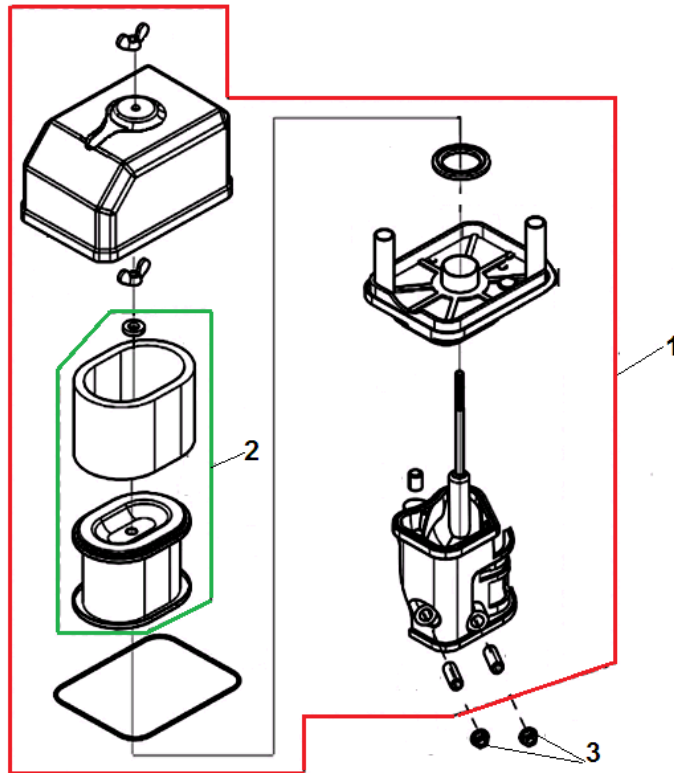

№	Артикул	Наименование	К-во	№	Артикул	Наименование	К-во
1	17100-Z010210-0000	Корпус фильтра комплект	1	3	90305-0600-31	Гайка	1
2	17150-Z010110-0000	Фильтр воздушный	1