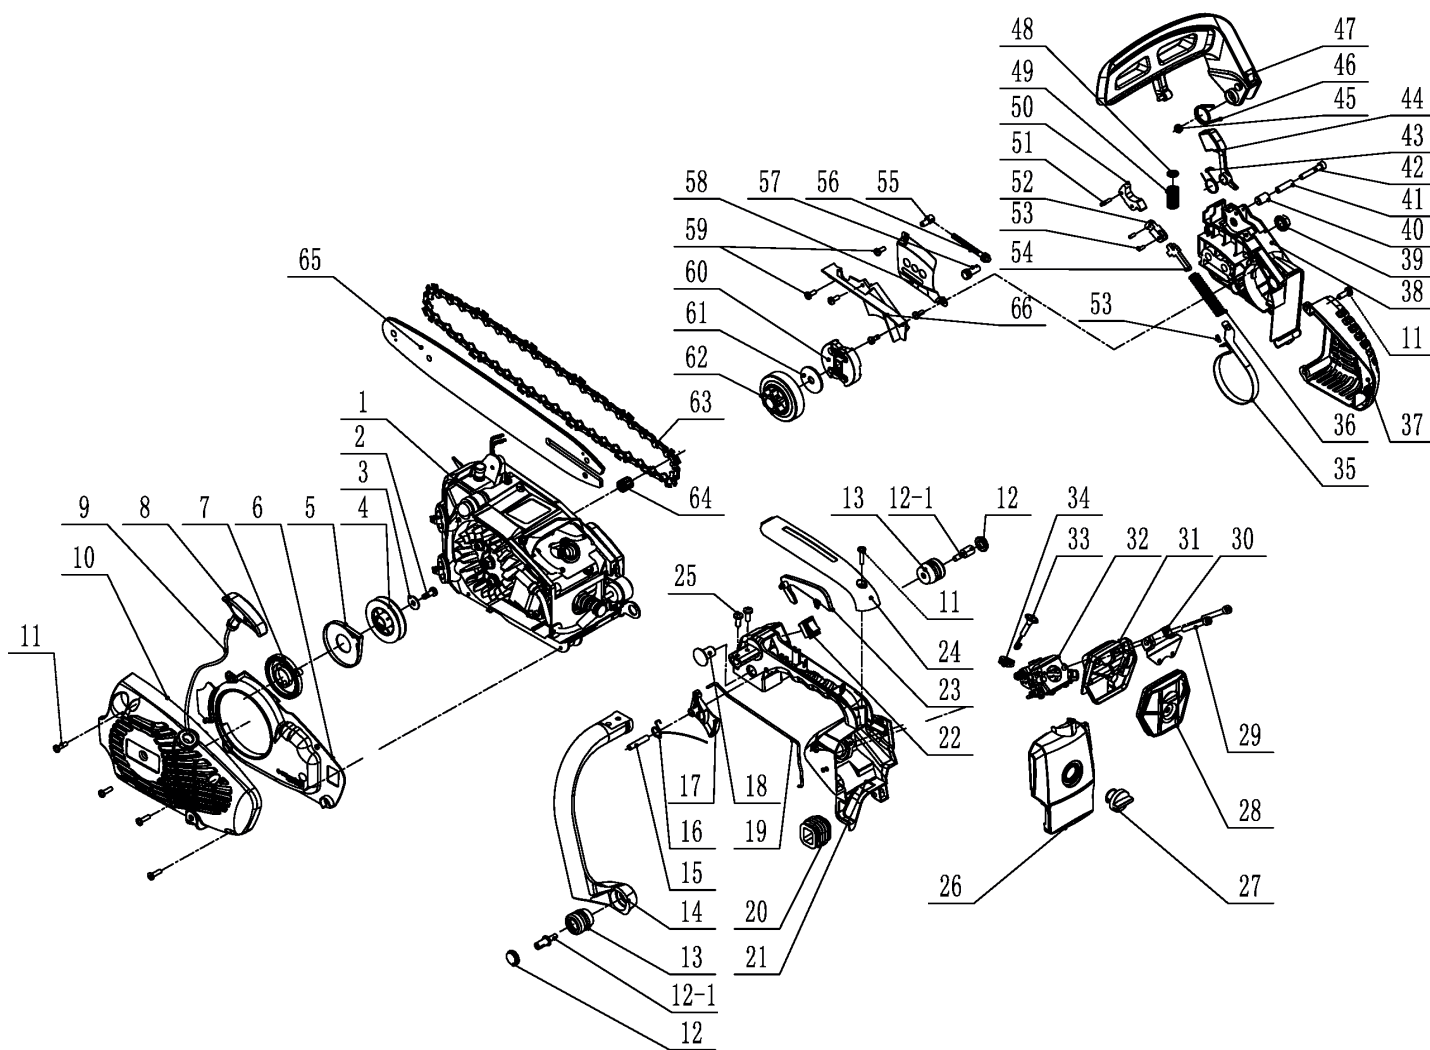

РИСУНОК В. КОРПУС В РАЗБОРЕ

АРТИКУЛ: 220 10 0126

#	АРТИКУЛ	ОПИСАНИЕ	КОЛ-ВО
B1	001015366	Двигатель в сборе (без карбюратора)(1E34F)	1
B2-B5, B7-B10	001015367	Стартер в сборе	1
B6	001015368	Кожух маховика	1
B12-B13	001015353	Амортизатор (комплект)(1E34F)	2
B14	001015369	Передняя ручка	1
B11, B15-B19, B21-B24	001015370	Ручка управления в сборе	1
B16	001015371	Пружина курка газа	1
B17	001015372	Курок газа	1
B19	001015373	Тяга курка газа	1
B20	001015374	Пыльник	1
B22	001015314	Выключатель	1
B23	001015375	Блокиратор курка газа	1
B26-B27	001015376	Крышка воздушного фильтра с барашком	1
B28, B31	001015377	Воздушный фильтр в сборе	1
B32	001015378	Карбюратор (1E34F)	1
B33	001015379	Рычаг дроссельной заслонки	1