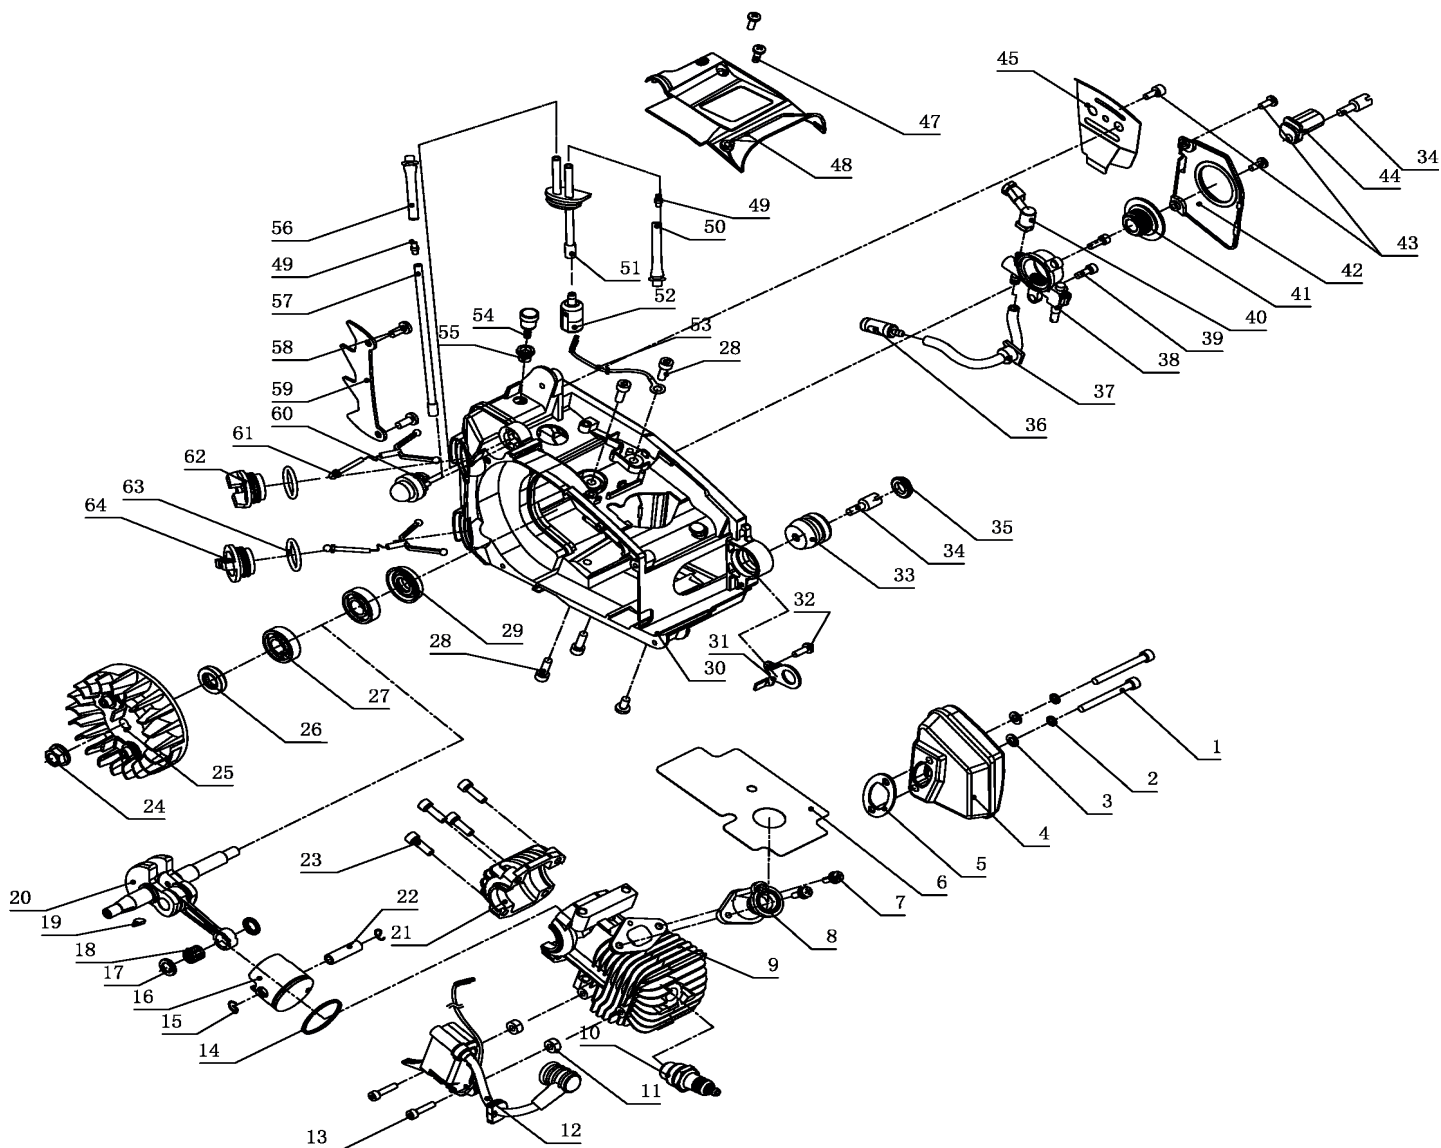

## ПИЛА ЦЕПНАЯ БЕНЗИНОВАЯ

АРТИКУЛ: 220 10 0126

EAN8 - 20104191

РЕЛИЗ: 08.2020

**ДЕТАЛИРОВКА ИЗДЕЛИЯ**

# ***PATRIOT***

**РИСУНОК А. ДВИГАТЕЛЬ В РАЗБОРЕ**

АРТИКУЛ: 220 10 0126

#	АРТИКУЛ	ОПИСАНИЕ	КОЛ-ВО
A4	001015330	Глушитель (1E34F)	1
A5	001015331	Прокладка глушителя (1E34F)	1
A6	001015332	Прокладка изоляционная (1E34F)	1
A8	001015333	Дамба карбюратора (1E34F)	1
A9	001015334	Цилиндр (1E34F)	1
A11	001015335	Изоляционные шайбы катушки зажигания (1E34F)	2
A12	001015336	Катушка зажигания (1E34F)	1
A14	001015337	Поршневое кольцо (1E34F)	1
A15	001015338	Стопорное кольцо пальца поршня (Ф8)(1E34F)	2
A16	001015339	Поршень (1E34F)	1
A17	001015340	Шайба пальца поршня (Ф8хФ14х2)(1E34F)	2
A18	001015341	Подшипник пальца поршня (Ф8хФ11х9)(1E34F)	1

**ТАБЛИЦА К РИСУНКУ В**  
АРТИКУЛ: 220 10 0126

#	АРТИКУЛ	ОПИСАНИЕ	КОЛ-ВО
В35-В36, В38-В59, В66	001015380	Тормоз цепи в сборе	1
В37	001015381	Кожух глушителя	1
В60	001015382	Диск сцепления (1E34F)	1
В61	001015383	Шайба сцепления	1
В62	001015384	Барaban сцепления (звездочка)	1
В63	020090180	Цепь (862381344)	1
В64	001015385	Подшипник К10х13х13	1
В65	020090181	Шина цепи (867131250)	1
В66	001015386	Защитный кожух шины цепи	1
В67	001015387	Емкость для топливной смеси	1
В68	001015388	Zip-комплект	1