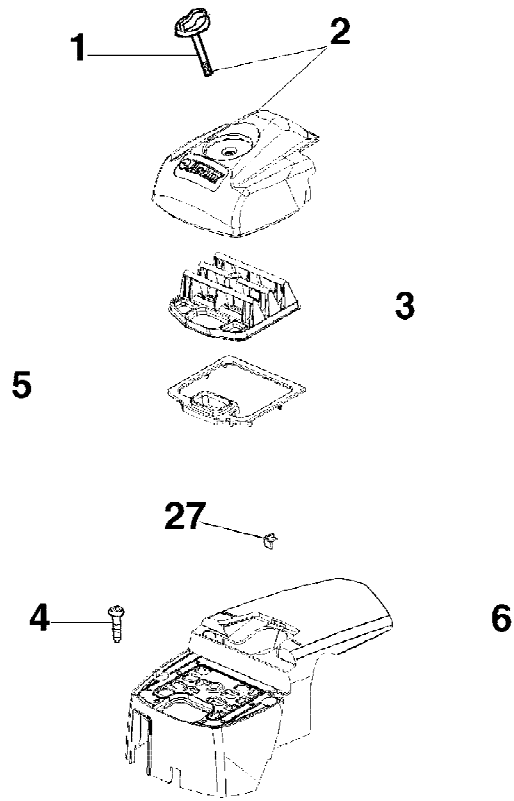

PARTS CATALOG

CHAINSAW
952

Ref #	Part Number	Qty	Description
1	50070034	1,00	KNOB
2	50072030	1,00	AIR FILTER COVE
3	50070036	1,00	AIR FILTER
4	3960092	3,00	SCREW
5	50070056	1,00	GASKET
6	50070021	1,00	COVER
7	3960099	3,00	SCREW
8	50070064	1,00	FUEL LINE
9	50072009	1,00	FUEL CAP
10	099900090	1,00	O-RING
11	50050214	1,00	COVER
12	097000028	1,00	SPRING
13	50052044	1,00	THROTTLE LEVER
14	50050046A	1,00	LEVER
15	50070044	1,00	THROTTLE
16	50060012	1,00	AIR PURGE
17	50010061	2,00	SHOCK ABSORBER
18	50070024	3,00	SPRING
19	50050043	1,00	KNOB
20	50070049	3,00	ATTACMENT
21	3960073	1,00	SCREW
22	094500577A	1,00	TANK BREATHER
23	094500575	1,00	SPRING
24	50050071	1,00	TANK BREATHER
25	094500207A	1,00	FUEL FILTER
26	50070065	1,00	COMPL.FUEL TANK
27	50070066	1,00	DEFLECTOR
28	50070181	1,00	TAPE DOUBLE SID
29	50060039	1,00	TUBE
30	61110034	1,00	TUBE
31	50070182	1,00	TAPE DOUBLE SID
32	3057005	3,00	SPRING
33	3916005	1,00	WASHER

mod. HDA-204

compl. 22

Ref #	Part Number	Qty	Description
1	50070155	1,00	THROTTLE SHAFT
2	50070157	1,00	STARTER SHAFT
3	003300201	1,00	PIN
4	50070154	1,00	COVER
5	50070153	1,00	COVER
6	50070156	1,00	
7	50070159	1,00	CHOKE SHUTTER
8	50070160	1,00	THROTTLE LEVER
9	095000147	2,00	SPRING
10	380000338	1,00	SCREW
11	094600148	1,00	SPRING
12	50070166	1,00	SPRING
13	50010109	1,00	SCREW
14	50070163	1,00	SCREW
15	50010141	2,00	SCREW
16	50070173	1,00	SCREW "H"
17	50070172	1,00	SCREW "L"
18	035000162	4,00	SCREW
19	003300202	1,00	SCREW
20	50070158	1,00	STARTER LEVER
21	50070171	1,00	LEVER
22	50070012	1,00	CARBURETOR
23	50070165	1,00	SPRING
24	003300204	1,00	FUEL FILTER
25	50070169	1,00	BUSHING
26	50070164	1,00	SPRING
27	50010122A	1,00	DIAPH.AND GASKET
28	50010123A	1,00	REPAIR KIT