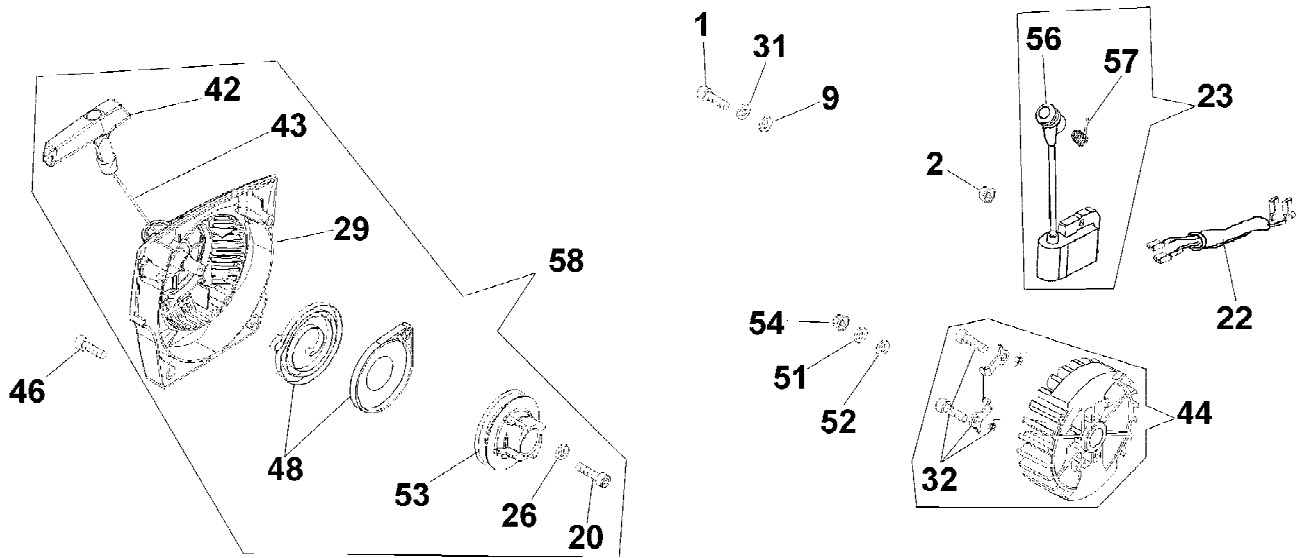

PARTS CATALOG

CHAINSAW
952

Ref #	Part Number	Qty	Description
1	50070034	1,00	KNOB
2	50072030	1,00	AIR FILTER COVE
3	50070036	1,00	AIR FILTER
4	3960092	3,00	SCREW
5	50070056	1,00	GASKET
6	50070021	1,00	COVER
7	3960099	3,00	SCREW
8	50070064	1,00	FUEL LINE
9	50072009	1,00	FUEL CAP
10	099900090	1,00	O-RING
11	50050214	1,00	COVER
12	097000028	1,00	SPRING
13	50052044	1,00	THROTTLE LEVER
14	50050046A	1,00	LEVER
15	50070044	1,00	THROTTLE
16	50060012	1,00	AIR PURGE
17	50010061	2,00	SHOCK ABSORBER
18	50070024	3,00	SPRING
19	50050043	1,00	KNOB
20	50070049	3,00	ATTACMENT
21	3960073	1,00	SCREW
22	094500577A	1,00	TANK BREATHER
23	094500575	1,00	SPRING
24	50050071	1,00	TANK BREATHER
25	094500207A	1,00	FUEL FILTER
26	50070065	1,00	COMPL.FUEL TANK
27	50070066	1,00	DEFLECTOR
28	50070181	1,00	TAPE DOUBLE SID
29	50060039	1,00	TUBE
30	61110034	1,00	TUBE
31	50070182	1,00	TAPE DOUBLE SID
32	3057005	3,00	SPRING
33	3916005	1,00	WASHER

mod. HDA-204

compl. 22

Ref #	Part Number	Qty	Description
1	50070155	1,00	THROTTLE SHAFT
2	50070157	1,00	STARTER SHAFT
3	003300201	1,00	PIN
4	50070154	1,00	COVER
5	50070153	1,00	COVER
6	50070156	1,00	
7	50070159	1,00	CHOKE SHUTTER
8	50070160	1,00	THROTTLE LEVER
9	095000147	2,00	SPRING
10	380000338	1,00	SCREW
11	094600148	1,00	SPRING
12	50070166	1,00	SPRING
13	50010109	1,00	SCREW
14	50070163	1,00	SCREW
15	50010141	2,00	SCREW
16	50070173	1,00	SCREW "H"
17	50070172	1,00	SCREW "L"
18	035000162	4,00	SCREW
19	003300202	1,00	SCREW
20	50070158	1,00	STARTER LEVER
21	50070171	1,00	LEVER
22	50070012	1,00	CARBURETOR
23	50070165	1,00	SPRING
24	003300204	1,00	FUEL FILTER
25	50070169	1,00	BUSHING
26	50070164	1,00	SPRING
27	50010122A	1,00	DIAPH.AND GASKET
28	50010123A	1,00	REPAIR KIT