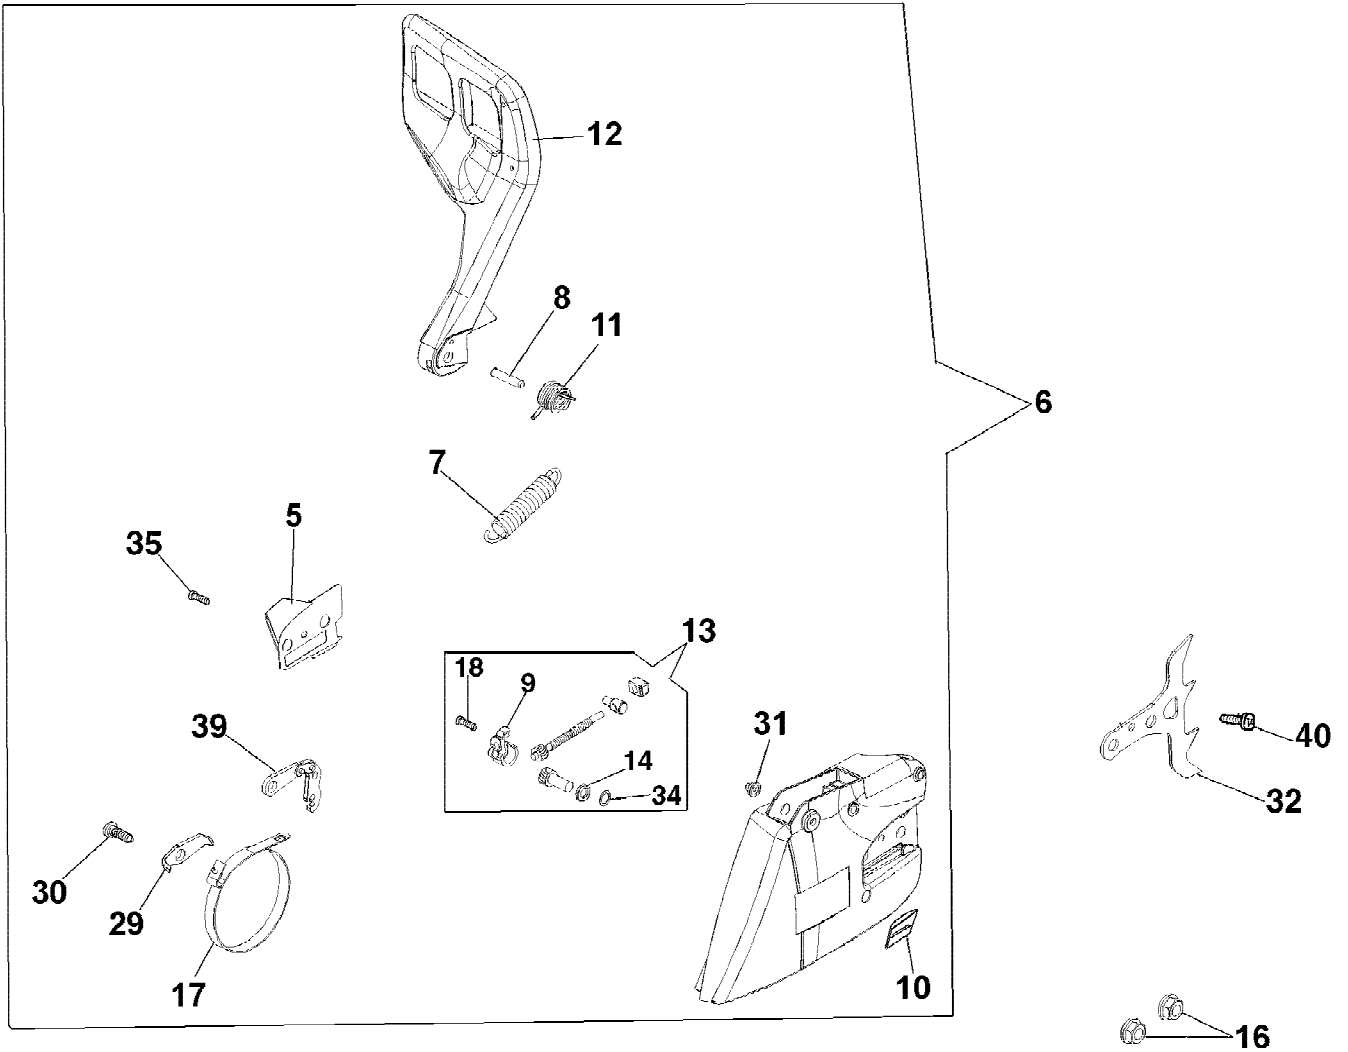

Ref #	Part Number	Qty	Description
1	50052005	1,00	COMPL. CAP
2	3049025	1,00	O-RING
3	50070052A	2,00	SCREW
4	50070055	1,00	PLATE
5	50070124	1,00	PLATE
6	50072014	1,00	CHAIN COVER ASS
7	095000219	1,00	SPRING
8	50010243	1,00	PIN
9	50070081	1,00	COVER
10	50070149	1,00	GUARD
11	50070174	1,00	SPRING
12	50070040	1,00	GUARD
13	50072027	1,00	CHAIN TENSIONER
14	50070088	1,00	WASHER
15	50070062	1,00	SPIKE
16	50010148	2,00	NUT
17	50050039	1,00	BRAKE BAND
18	3960093	1,00	SCREW
19	3960057	2,00	SCREW
20	50070026	1,00	STARTER LEVER
21	2317021	1,00	SWITCH
22	50070035	1,00	AIR FILTER ATTA
23	50072010	1,00	OIL FILTER
24	50070051	1,00	PLATE
25	50070067	2,00	SCREW
26	3960098	2,00	SCREW
27	50060015A	1,00	OIL PUMP
28	3960074	2,00	SCREW
29	50050125	1,00	PLATE
30	3960073	1,00	SCREW
31	006000300	1,00	BUSHING
32	50070033	1,00	SPIKE
33	50050067	5,00	SPACER
34	3049007	1,00	O-RING
35	3960045	1,00	SCREW
36	094600369	1,00	CHAIN CATCHER
37	094600041	1,00	SCREW
38	2317013	1,00	SWITCH GUARD
39	097000146	1,00	LEVER
40	3960098	1,00	SCREW
41	005000347A	1,00	GROMMET
42	3860097	5,00	SCREW
43	50070007	1,00	CRANKCASE
44	097000229	1,00	TANK BREATHER
45	50070054	1,00	TUBE