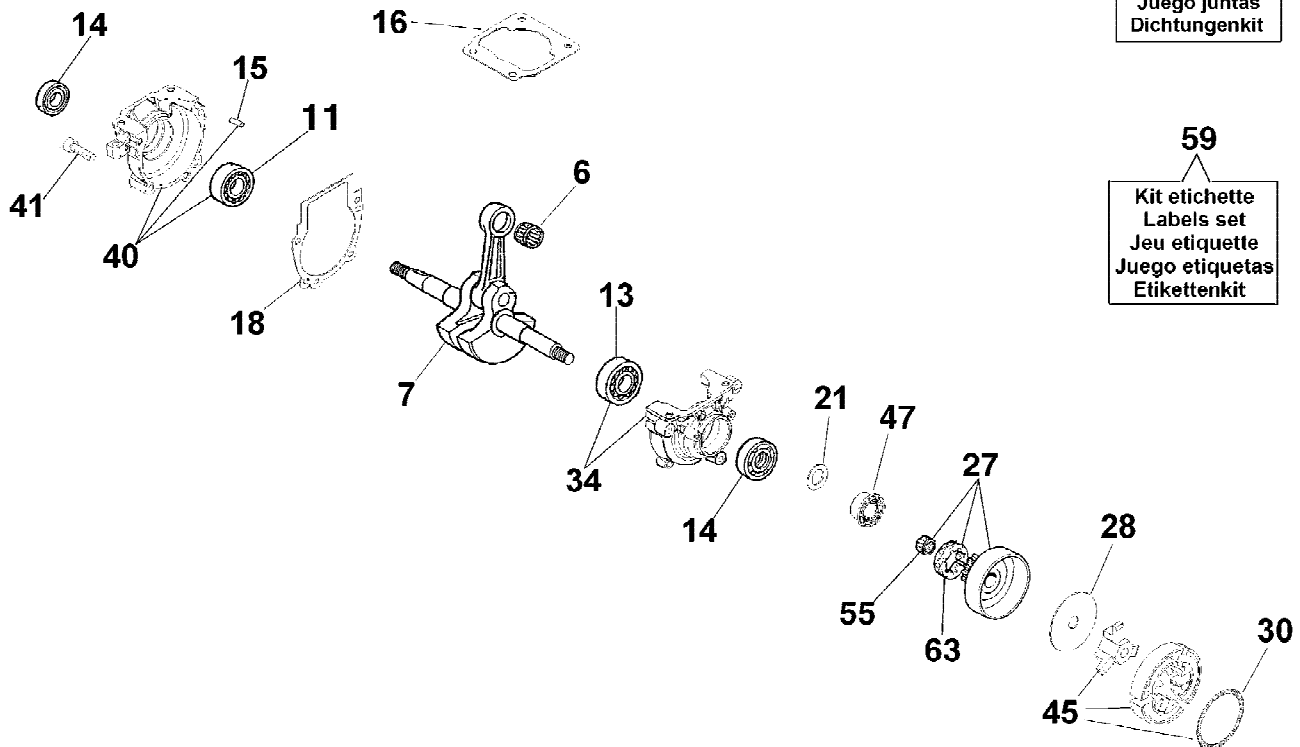

12
kit guarnizioni
Gasket set
Jeu joints
Juego juntas
Dichtungenkit

59
Kit etichette
Labels set
Jeu etiquette
Juego etiquetas
Etikettenkit