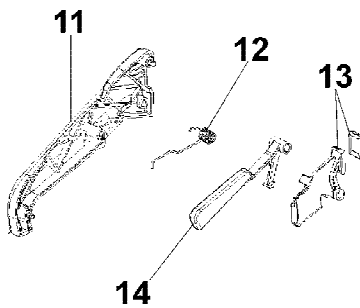

PARTS CATALOG

CHAINSAW
952

Ref #	Part Number	Qty	Description
1	50070034	1,00	KNOB
2	50072030	1,00	AIR FILTER COVE
3	50070036	1,00	AIR FILTER
4	3960092	3,00	SCREW
5	50070056	1,00	GASKET
6	50070021	1,00	COVER
7	3960099	3,00	SCREW
8	50070064	1,00	FUEL LINE
9	50072009	1,00	FUEL CAP
10	099900090	1,00	O-RING
11	50050214	1,00	COVER
12	097000028	1,00	SPRING
13	50052044	1,00	THROTTLE LEVER
14	50050046A	1,00	LEVER
15	50070044	1,00	THROTTLE
16	50060012	1,00	AIR PURGE
17	50010061	2,00	SHOCK ABSORBER
18	50070024	3,00	SPRING
19	50050043	1,00	KNOB
20	50070049	3,00	ATTACMENT
21	3960073	1,00	SCREW
22	094500577A	1,00	TANK BREATHER
23	094500575	1,00	SPRING
24	50050071	1,00	TANK BREATHER
25	094500207A	1,00	FUEL FILTER
26	50070065	1,00	COMPL.FUEL TANK
27	50070066	1,00	DEFLECTOR
28	50070181	1,00	TAPE DOUBLE SID
29	50060039	1,00	TUBE
30	61110034	1,00	TUBE
31	50070182	1,00	TAPE DOUBLE SID
32	3057005	3,00	SPRING
33	3916005	1,00	WASHER

mod. HDA-204

compl. 22

Ref #	Part Number	Qty	Description
1	50070155	1,00	THROTTLE SHAFT
2	50070157	1,00	STARTER SHAFT
3	003300201	1,00	PIN
4	50070154	1,00	COVER
5	50070153	1,00	COVER
6	50070156	1,00	
7	50070159	1,00	CHOKE SHUTTER
8	50070160	1,00	THROTTLE LEVER
9	095000147	2,00	SPRING
10	380000338	1,00	SCREW
11	094600148	1,00	SPRING
12	50070166	1,00	SPRING
13	50010109	1,00	SCREW
14	50070163	1,00	SCREW
15	50010141	2,00	SCREW
16	50070173	1,00	SCREW "H"
17	50070172	1,00	SCREW "L"
18	035000162	4,00	SCREW
19	003300202	1,00	SCREW
20	50070158	1,00	STARTER LEVER
21	50070171	1,00	LEVER
22	50070012	1,00	CARBURETOR
23	50070165	1,00	SPRING
24	003300204	1,00	FUEL FILTER
25	50070169	1,00	BUSHING
26	50070164	1,00	SPRING
27	50010122A	1,00	DIAPH.AND GASKET
28	50010123A	1,00	REPAIR KIT