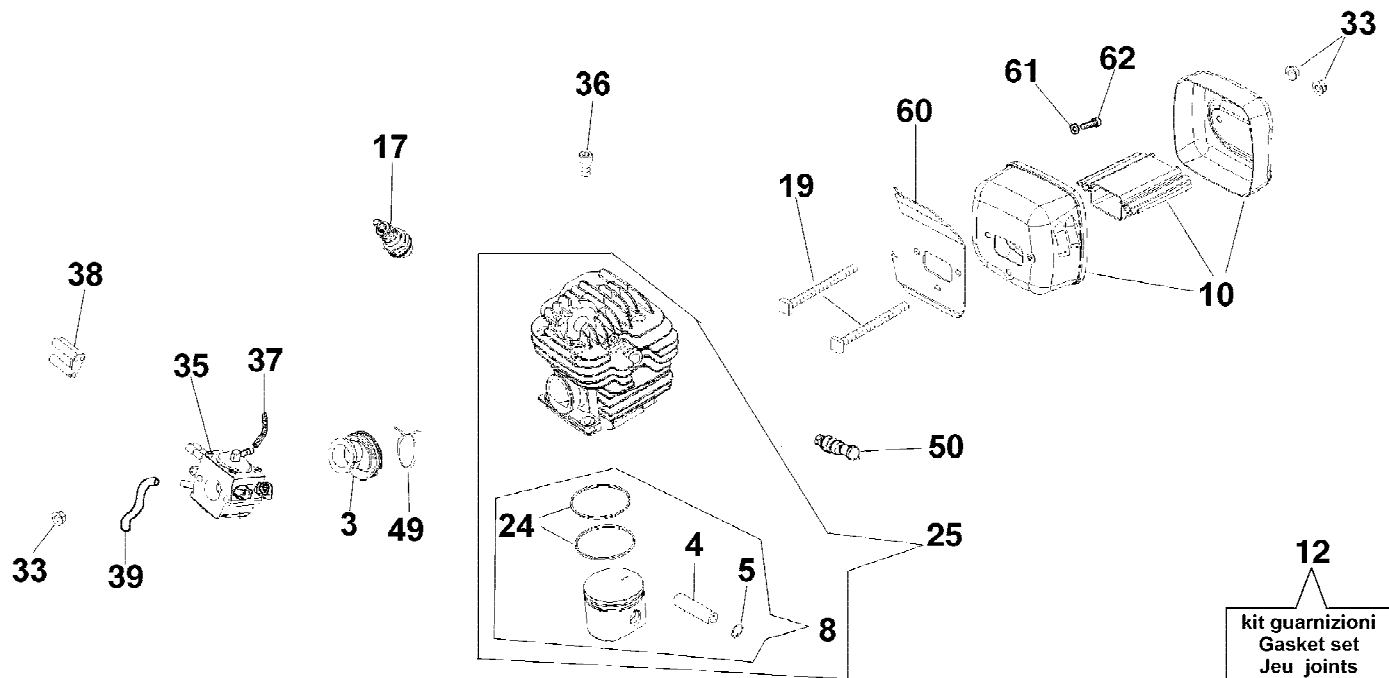

PARTS CATALOG

CHAINSAW
952

Ref #	Part Number	Qty	Description
1	50070034	1,00	KNOB
2	50072030	1,00	AIR FILTER COVE
3	50070036	1,00	AIR FILTER
4	3960092	3,00	SCREW
5	50070056	1,00	GASKET
6	50070021	1,00	COVER
7	3960099	3,00	SCREW
8	50070064	1,00	FUEL LINE
9	50072009	1,00	FUEL CAP
10	099900090	1,00	O-RING
11	50050214	1,00	COVER
12	097000028	1,00	SPRING
13	50052044	1,00	THROTTLE LEVER
14	50050046A	1,00	LEVER
15	50070044	1,00	THROTTLE
16	50060012	1,00	AIR PURGE
17	50010061	2,00	SHOCK ABSORBER
18	50070024	3,00	SPRING
19	50050043	1,00	KNOB
20	50070049	3,00	ATTACMENT
21	3960073	1,00	SCREW
22	094500577A	1,00	TANK BREATHER
23	094500575	1,00	SPRING
24	50050071	1,00	TANK BREATHER
25	094500207A	1,00	FUEL FILTER
26	50070065	1,00	COMPL.FUEL TANK
27	50070066	1,00	DEFLECTOR
28	50070181	1,00	TAPE DOUBLE SID
29	50060039	1,00	TUBE
30	61110034	1,00	TUBE
31	50070182	1,00	TAPE DOUBLE SID
32	3057005	3,00	SPRING
33	3916005	1,00	WASHER

mod. HDA-204

compl. 22

Ref #	Part Number	Qty	Description
1	50070155	1,00	THROTTLE SHAFT
2	50070157	1,00	STARTER SHAFT
3	003300201	1,00	PIN
4	50070154	1,00	COVER
5	50070153	1,00	COVER
6	50070156	1,00	
7	50070159	1,00	CHOKE SHUTTER
8	50070160	1,00	THROTTLE LEVER
9	095000147	2,00	SPRING
10	380000338	1,00	SCREW
11	094600148	1,00	SPRING
12	50070166	1,00	SPRING
13	50010109	1,00	SCREW
14	50070163	1,00	SCREW
15	50010141	2,00	SCREW
16	50070173	1,00	SCREW "H"
17	50070172	1,00	SCREW "L"
18	035000162	4,00	SCREW
19	003300202	1,00	SCREW
20	50070158	1,00	STARTER LEVER
21	50070171	1,00	LEVER
22	50070012	1,00	CARBURETOR
23	50070165	1,00	SPRING
24	003300204	1,00	FUEL FILTER
25	50070169	1,00	BUSHING
26	50070164	1,00	SPRING
27	50010122A	1,00	DIAPH.AND GASKET
28	50010123A	1,00	REPAIR KIT