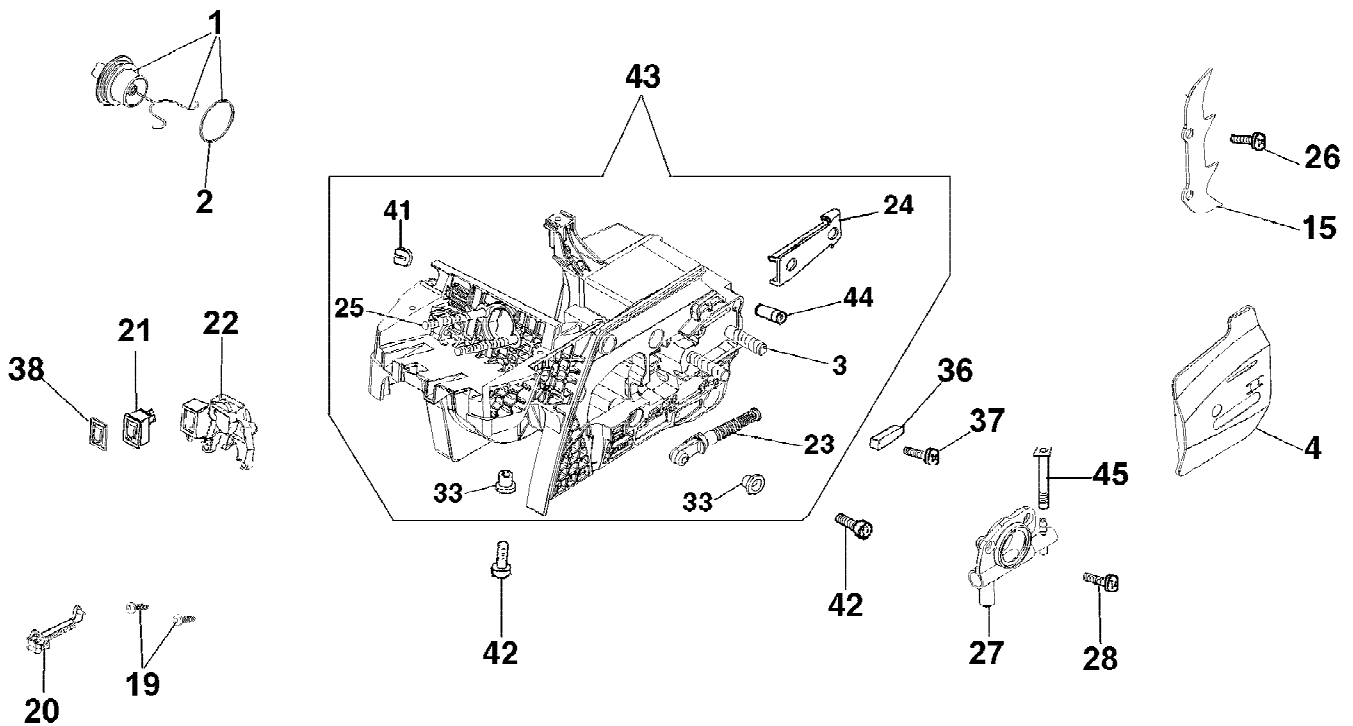

Ref #	Part Number	Qty	Description
1	50052005	1,00	COMPL. CAP
2	3049025	1,00	O-RING
3	50070052A	2,00	SCREW
4	50070055	1,00	PLATE
5	50070124	1,00	PLATE
6	50072014	1,00	CHAIN COVER ASS
7	095000219	1,00	SPRING
8	50010243	1,00	PIN
9	50070081	1,00	COVER
10	50070149	1,00	GUARD
11	50070174	1,00	SPRING
12	50070040	1,00	GUARD
13	50072027	1,00	CHAIN TENSIONER
14	50070088	1,00	WASHER
15	50070062	1,00	SPIKE
16	50010148	2,00	NUT
17	50050039	1,00	BRAKE BAND
18	3960093	1,00	SCREW
19	3960057	2,00	SCREW
20	50070026	1,00	STARTER LEVER
21	2317021	1,00	SWITCH
22	50070035	1,00	AIR FILTER ATTA
23	50072010	1,00	OIL FILTER
24	50070051	1,00	PLATE
25	50070067	2,00	SCREW
26	3960098	2,00	SCREW
27	50060015A	1,00	OIL PUMP
28	3960074	2,00	SCREW
29	50050125	1,00	PLATE
30	3960073	1,00	SCREW
31	006000300	1,00	BUSHING
32	50070033	1,00	SPIKE
33	50050067	5,00	SPACER
34	3049007	1,00	O-RING
35	3960045	1,00	SCREW
36	094600369	1,00	CHAIN CATCHER
37	094600041	1,00	SCREW
38	2317013	1,00	SWITCH GUARD
39	097000146	1,00	LEVER
40	3960098	1,00	SCREW
41	005000347A	1,00	GROMMET
42	3860097	5,00	SCREW
43	50070007	1,00	CRANKCASE
44	097000229	1,00	TANK BREATHER
45	50070054	1,00	TUBE