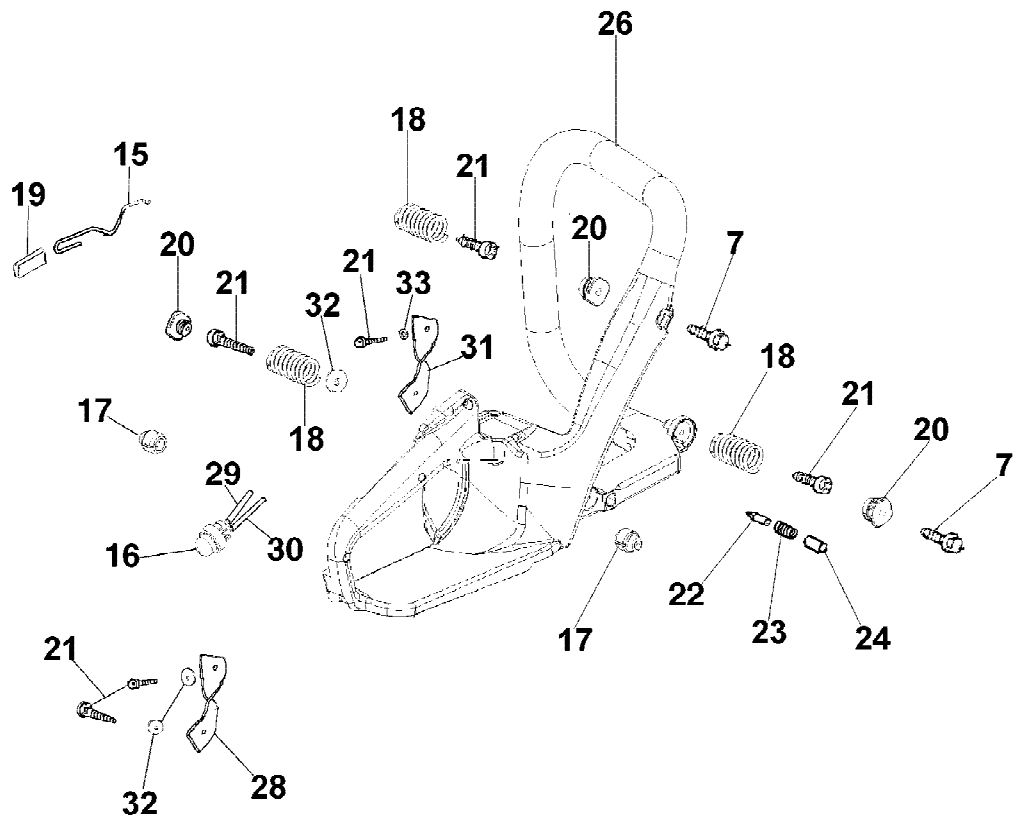

PARTS CATALOG

CHAINSAW
952

Ref #	Part Number	Qty	Description
1	50070034	1,00	KNOB
2	50072030	1,00	AIR FILTER COVE
3	50070036	1,00	AIR FILTER
4	3960092	3,00	SCREW
5	50070056	1,00	GASKET
6	50070021	1,00	COVER
7	3960099	3,00	SCREW
8	50070064	1,00	FUEL LINE
9	50072009	1,00	FUEL CAP
10	099900090	1,00	O-RING
11	50050214	1,00	COVER
12	097000028	1,00	SPRING
13	50052044	1,00	THROTTLE LEVER
14	50050046A	1,00	LEVER
15	50070044	1,00	THROTTLE
16	50060012	1,00	AIR PURGE
17	50010061	2,00	SHOCK ABSORBER
18	50070024	3,00	SPRING
19	50050043	1,00	KNOB
20	50070049	3,00	ATTACMENT
21	3960073	1,00	SCREW
22	094500577A	1,00	TANK BREATHER
23	094500575	1,00	SPRING
24	50050071	1,00	TANK BREATHER
25	094500207A	1,00	FUEL FILTER
26	50070065	1,00	COMPL.FUEL TANK
27	50070066	1,00	DEFLECTOR
28	50070181	1,00	TAPE DOUBLE SID
29	50060039	1,00	TUBE
30	61110034	1,00	TUBE
31	50070182	1,00	TAPE DOUBLE SID
32	3057005	3,00	SPRING
33	3916005	1,00	WASHER

mod. HDA-204

compl. 22

Ref #	Part Number	Qty	Description
1	50070155	1,00	THROTTLE SHAFT
2	50070157	1,00	STARTER SHAFT
3	003300201	1,00	PIN
4	50070154	1,00	COVER
5	50070153	1,00	COVER
6	50070156	1,00	
7	50070159	1,00	CHOKE SHUTTER
8	50070160	1,00	THROTTLE LEVER
9	095000147	2,00	SPRING
10	380000338	1,00	SCREW
11	094600148	1,00	SPRING
12	50070166	1,00	SPRING
13	50010109	1,00	SCREW
14	50070163	1,00	SCREW
15	50010141	2,00	SCREW
16	50070173	1,00	SCREW "H"
17	50070172	1,00	SCREW "L"
18	035000162	4,00	SCREW
19	003300202	1,00	SCREW
20	50070158	1,00	STARTER LEVER
21	50070171	1,00	LEVER
22	50070012	1,00	CARBURETOR
23	50070165	1,00	SPRING
24	003300204	1,00	FUEL FILTER
25	50070169	1,00	BUSHING
26	50070164	1,00	SPRING
27	50010122A	1,00	DIAPH.AND GASKET
28	50010123A	1,00	REPAIR KIT