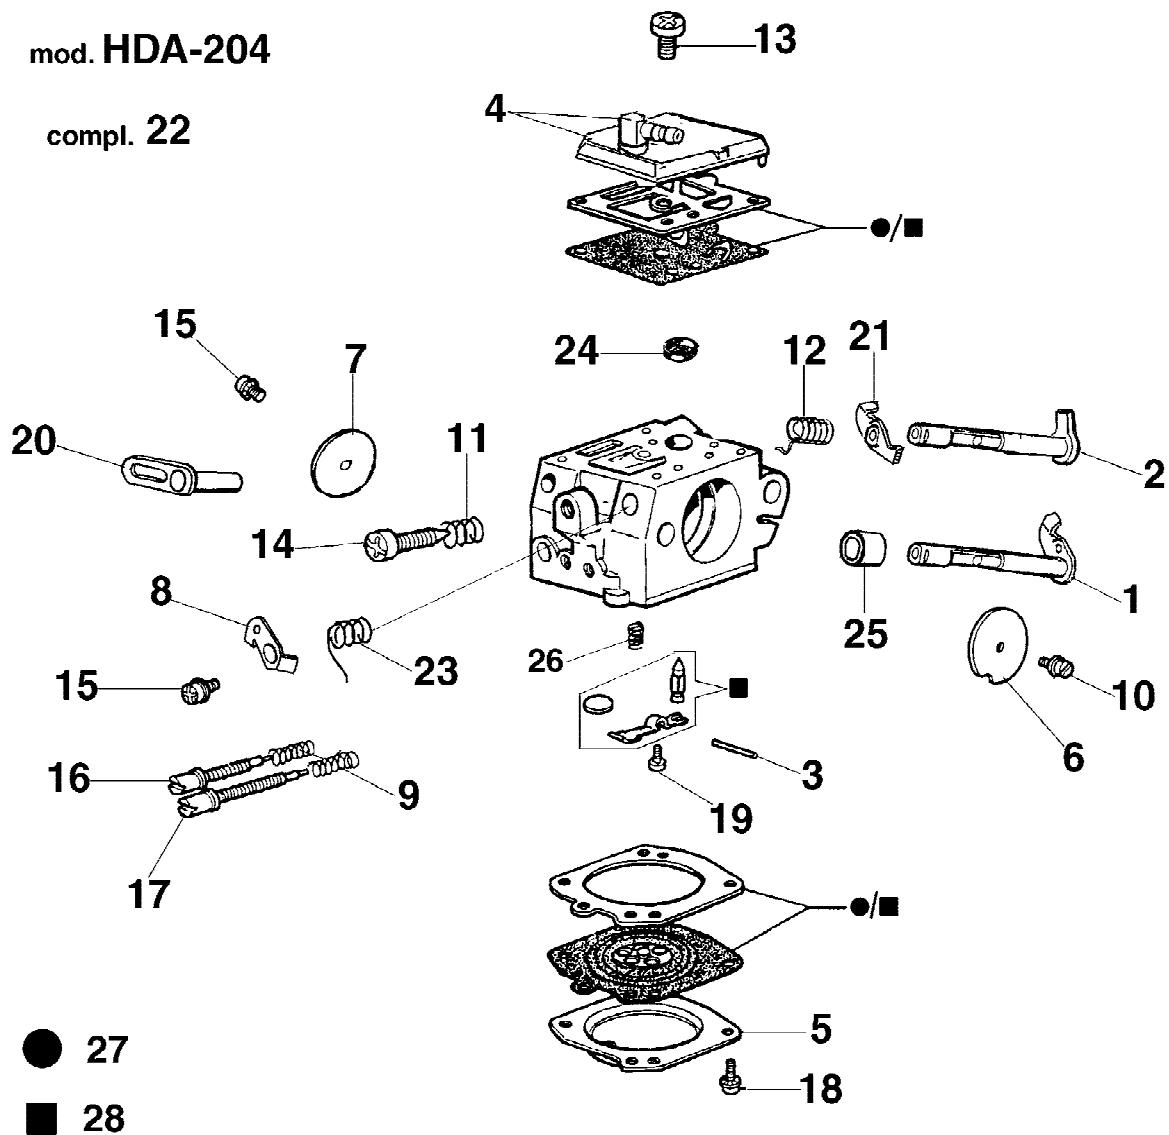

PARTS CATALOG

CHAINSAW
952

Ref #	Part Number	Qty	Description
1	50070034	1,00	KNOB
2	50072030	1,00	AIR FILTER COVE
3	50070036	1,00	AIR FILTER
4	3960092	3,00	SCREW
5	50070056	1,00	GASKET
6	50070021	1,00	COVER
7	3960099	3,00	SCREW
8	50070064	1,00	FUEL LINE
9	50072009	1,00	FUEL CAP
10	099900090	1,00	O-RING
11	50050214	1,00	COVER
12	097000028	1,00	SPRING
13	50052044	1,00	THROTTLE LEVER
14	50050046A	1,00	LEVER
15	50070044	1,00	THROTTLE
16	50060012	1,00	AIR PURGE
17	50010061	2,00	SHOCK ABSORBER
18	50070024	3,00	SPRING
19	50050043	1,00	KNOB
20	50070049	3,00	ATTACMENT
21	3960073	1,00	SCREW
22	094500577A	1,00	TANK BREATHER
23	094500575	1,00	SPRING
24	50050071	1,00	TANK BREATHER
25	094500207A	1,00	FUEL FILTER
26	50070065	1,00	COMPL.FUEL TANK
27	50070066	1,00	DEFLECTOR
28	50070181	1,00	TAPE DOUBLE SID
29	50060039	1,00	TUBE
30	61110034	1,00	TUBE
31	50070182	1,00	TAPE DOUBLE SID
32	3057005	3,00	SPRING
33	3916005	1,00	WASHER

mod. HDA-204

compl. 22

Ref #	Part Number	Qty	Description
1	50070155	1,00	THROTTLE SHAFT
2	50070157	1,00	STARTER SHAFT
3	003300201	1,00	PIN
4	50070154	1,00	COVER
5	50070153	1,00	COVER
6	50070156	1,00	
7	50070159	1,00	CHOKE SHUTTER
8	50070160	1,00	THROTTLE LEVER
9	095000147	2,00	SPRING
10	380000338	1,00	SCREW
11	094600148	1,00	SPRING
12	50070166	1,00	SPRING
13	50010109	1,00	SCREW
14	50070163	1,00	SCREW
15	50010141	2,00	SCREW
16	50070173	1,00	SCREW "H"
17	50070172	1,00	SCREW "L"
18	035000162	4,00	SCREW
19	003300202	1,00	SCREW
20	50070158	1,00	STARTER LEVER
21	50070171	1,00	LEVER
22	50070012	1,00	CARBURETOR
23	50070165	1,00	SPRING
24	003300204	1,00	FUEL FILTER
25	50070169	1,00	BUSHING
26	50070164	1,00	SPRING
27	50010122A	1,00	DIAPH.AND GASKET
28	50010123A	1,00	REPAIR KIT