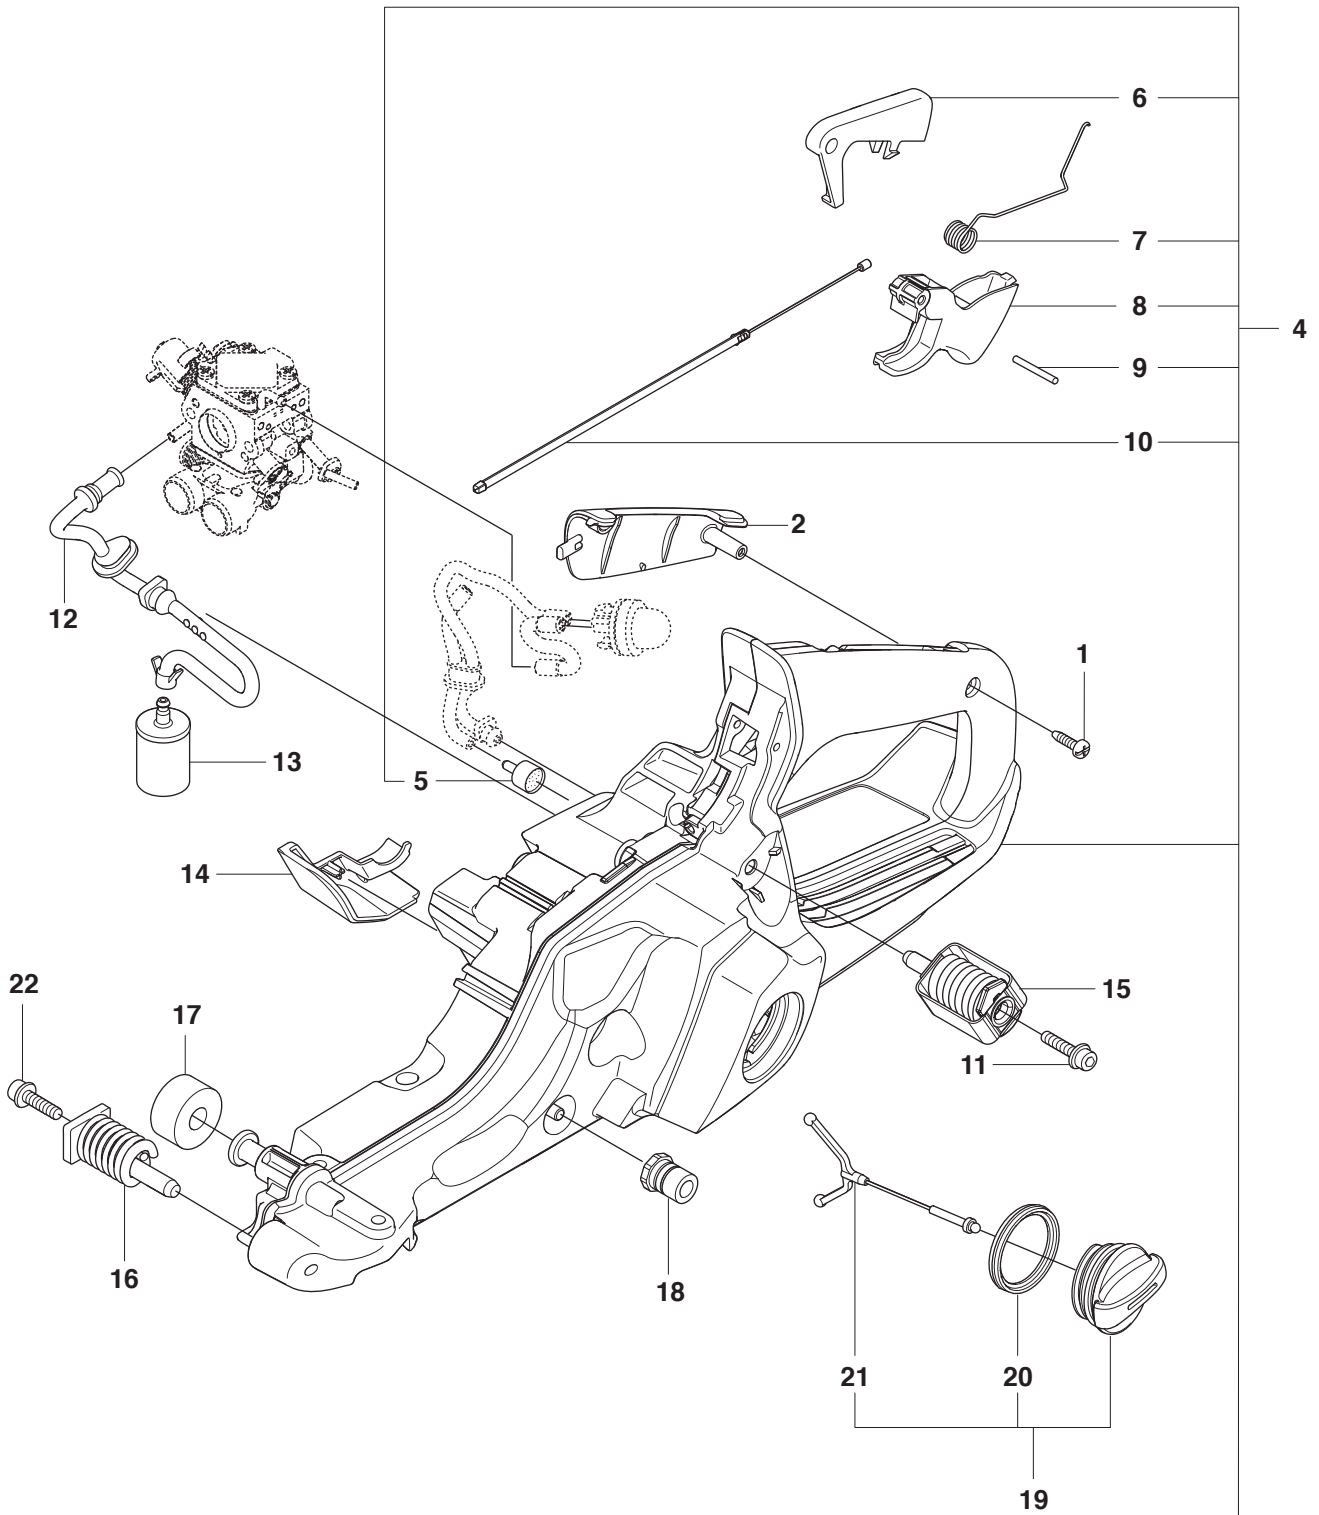

J 560XP
FUEL TANK

Position	Article	Quantity	Notes	Kit
1	503 21 28-13	1		
2	504 10 63-01	1		
4	575 38 22-05	1		
5	537 35 95-01	1		4
6	544 09 98-01	1		4
7	544 09 99-01	1		4
8	505 15 77-01	1		4
9	721 12 66-39	1		4
10	521 88 79-01	1		4
11	503 21 88-74	1		
12	573 99 35-03	1		
13	503 44 32-01	1		
14	505 16 59-01	1		
15	578 22 74-01	1		
16	505 12 87-01	1		
17	523 08 55-01	1		
18	501 00 76-01	1		
19	544 11 12-01	1		
20	537 21 50-01	1		19
21	503 57 89-03	1		19
22	503 21 88-76	1		
23	577 84 43-01	1		4