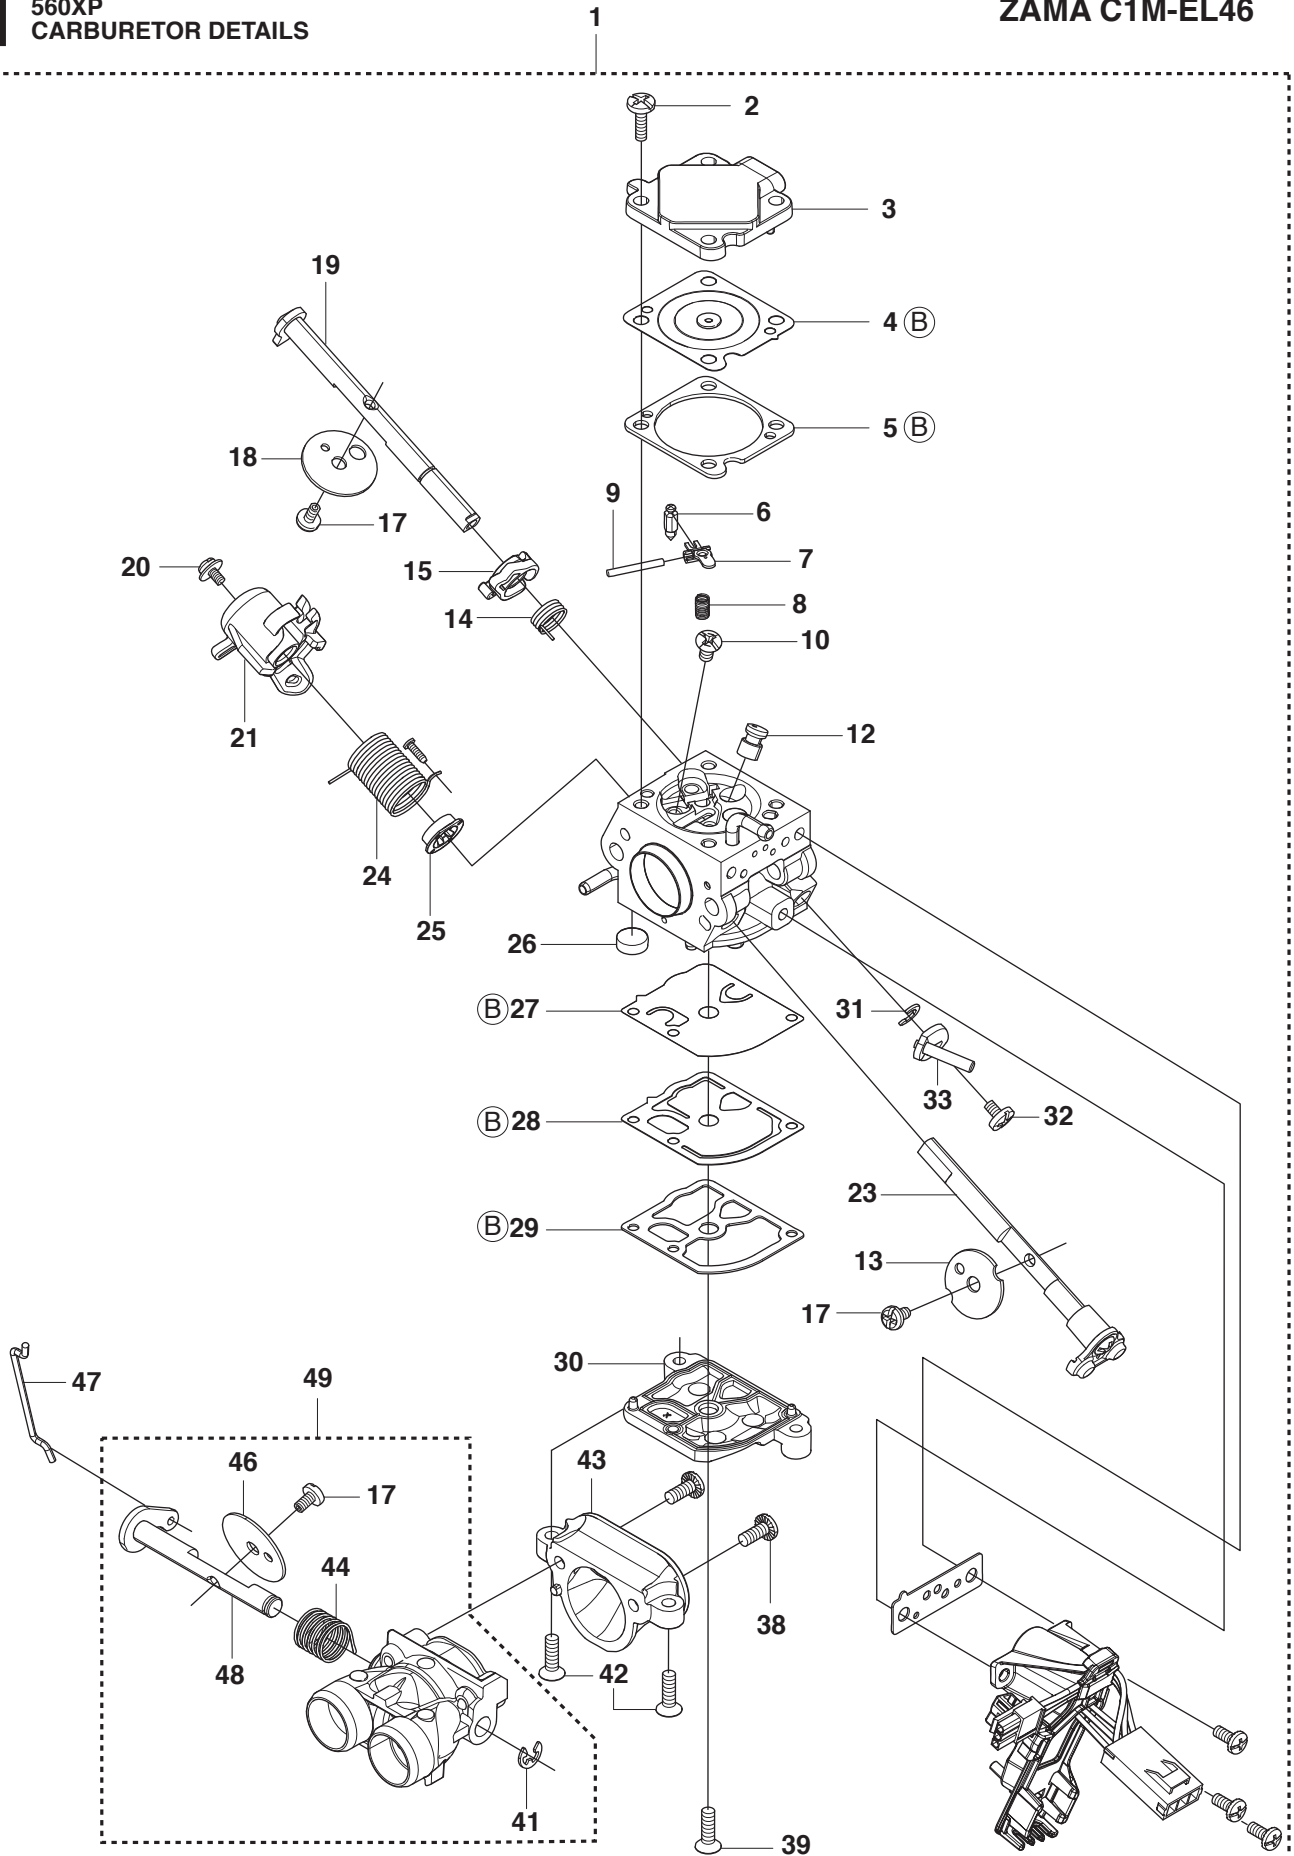

B 522 51 89-01
Set of gaskets

50

52 — Software AutoTune

Position	Article	Quantity	Notes	Kit
1	579 19 41-05	1		
2	522 54 51 01	4		1
3	522 51 72 01	1		1
4	522 51 74 01	1		1, 50
5	522 51 75 01	1		1, 50
6	503 47 97-01	1		1
7	503 66 59-01	1		1
8	537 38 34-01	1		1
9	503 48 00-01	1		1
10	503 48 01-01	1		1
12	576 41 42-01	1		1
13	523 07 72-01	1		1
14	522 51 87-01	1		1
15	522 51 77-01	1		1
17	503 48 18-01	3		1
18	504 62 77-01	1		1
19	522 51 83-01	1		1
20	502 07 84-01	1		1
21	522 51 78-01	1		1
23	522 51 85-01	1		1
24	502 07 87-01	1		1
25	502 07 98-01	1		1
26	503 53 57-01	1		1
27	537 38 31-01	1		1, 50
28	537 40 33-01	1		1, 50
29	537 02 01-01	1		1, 50
30	575 54 43-01	1		1
31	504 02 67-01	1		1
32	503 47 90-01	1		1
33	522 51 76-01	1		1
38	506 39 66-01	5		1
39	522 51 81-01	1		1
41	537 38 52-01	1		1
42	522 51 80-01	2		1
43	575 54 44-01	1		1
44	522 51 86-01	1		1
46	537 17 70-01	1		1
47	522 51 79-01	1		1
48	522 51 82-01	1		1
49	578 22 78-01	1		1
50	522 51 89-01	1		1
52			B=set of gaskets Download from your local supportsite