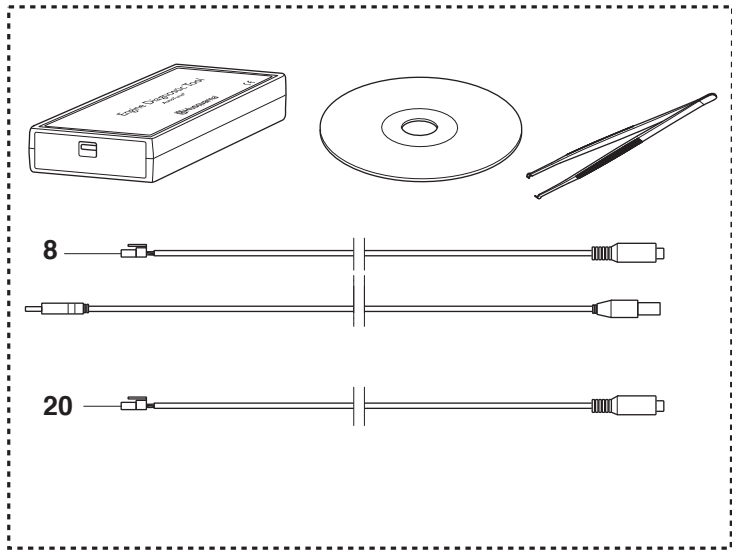

P 560XP
ACCESSORIES