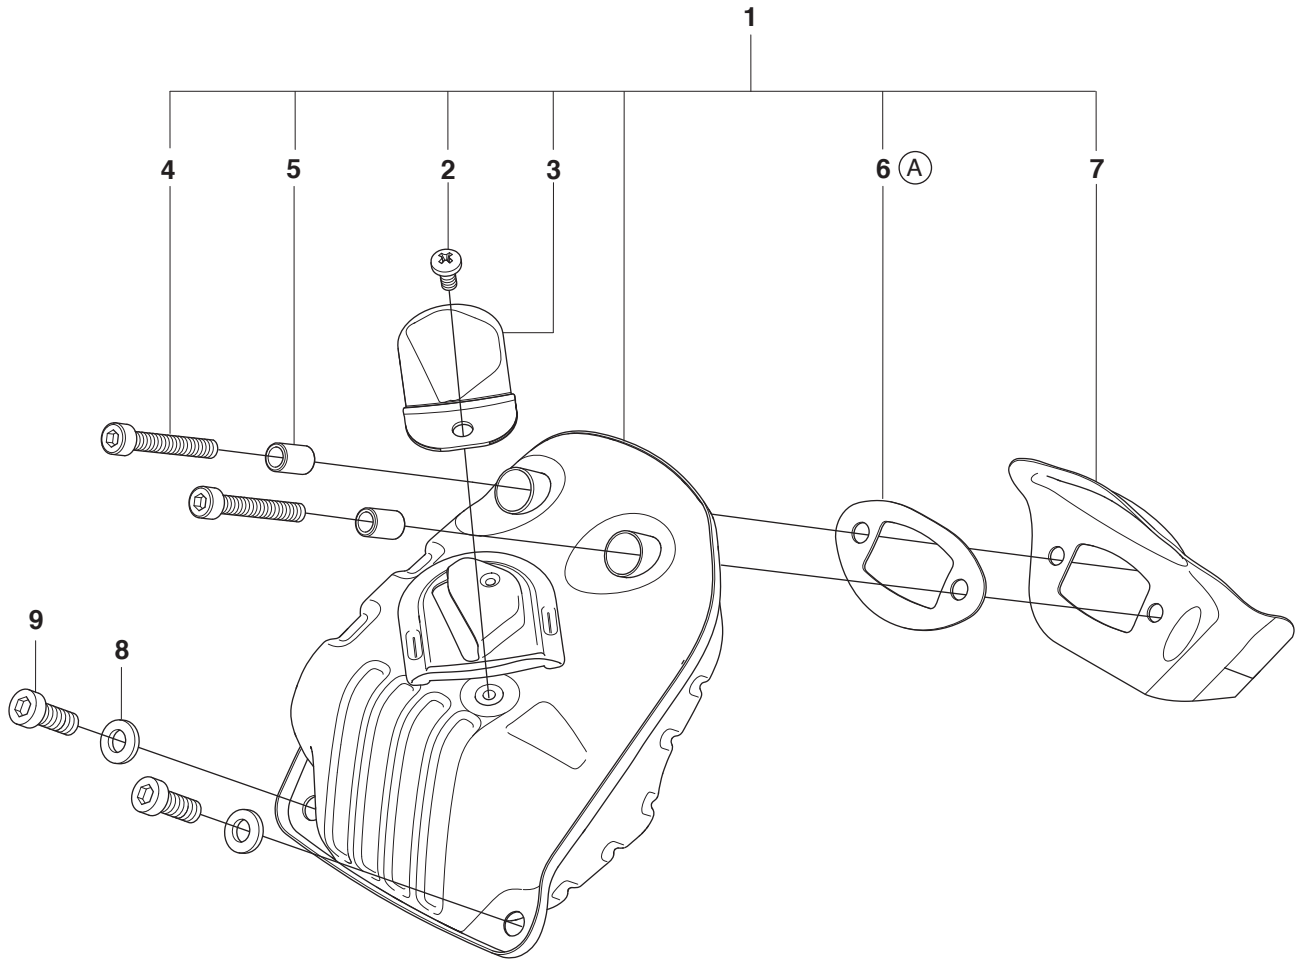

F 560XP
MUFFLER

10

(A) 575 27 00-02
Set of gaskets

Position	Article	Quantity	Notes	Kit
1	510 00 14-02	1		
2	724 12 87-59	1		1
3	505 17 13-01	1		1
4	725 53 76-55	2		1
5	576 95 52-01	2		1
6	505 17 05-01	1		1, 10
7	505 17 07-01	1		1
8	577 90 22-01	2		
9	503 20 73-20	2		
10	575 27 00-02	1	A=set of gaskets