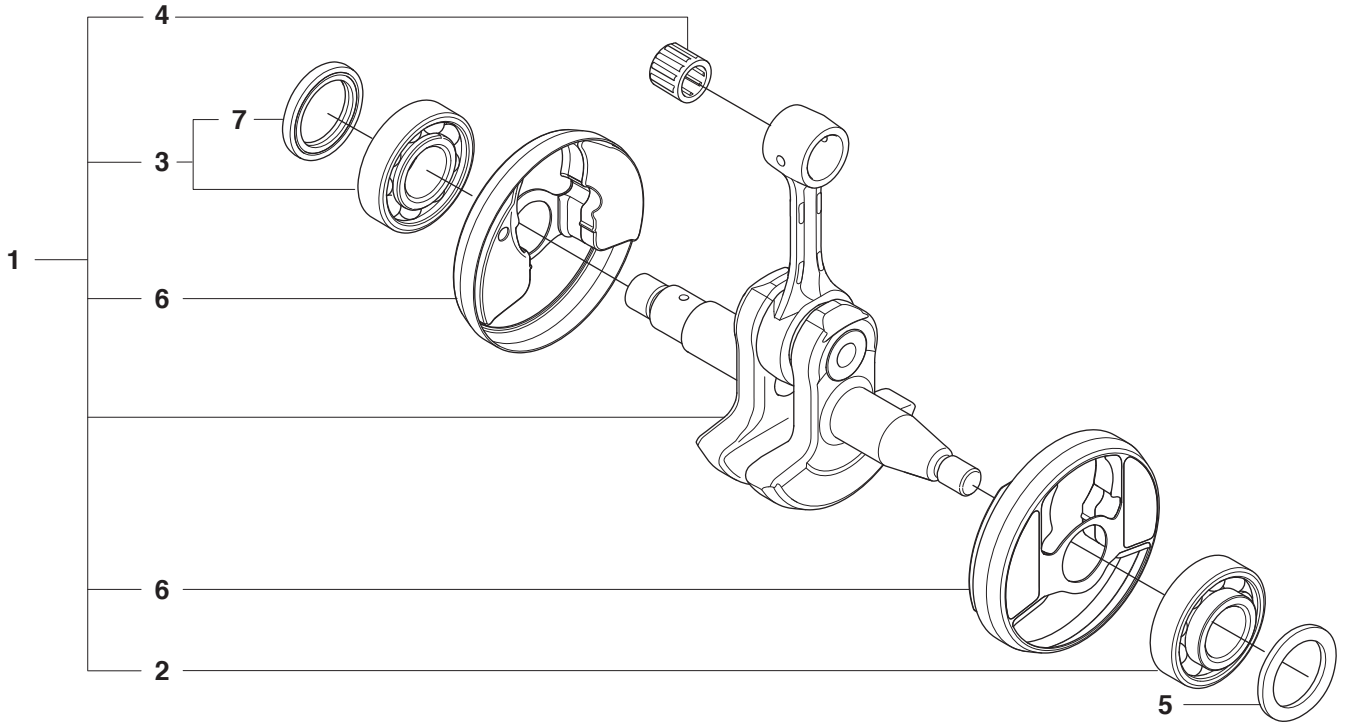

E 560XP
CRANKSHAFT

Position	Article	Quantity	Notes	Kit
1	575 54 52-01	1		
2	505 13 35-01	1		1
3	525 43 42-01	1		1
4	503 25 63-01	1		1
5	525 39 12-01	1		
6	505 13 36-01	2		1
7	505 41 61-01	1		1, 3