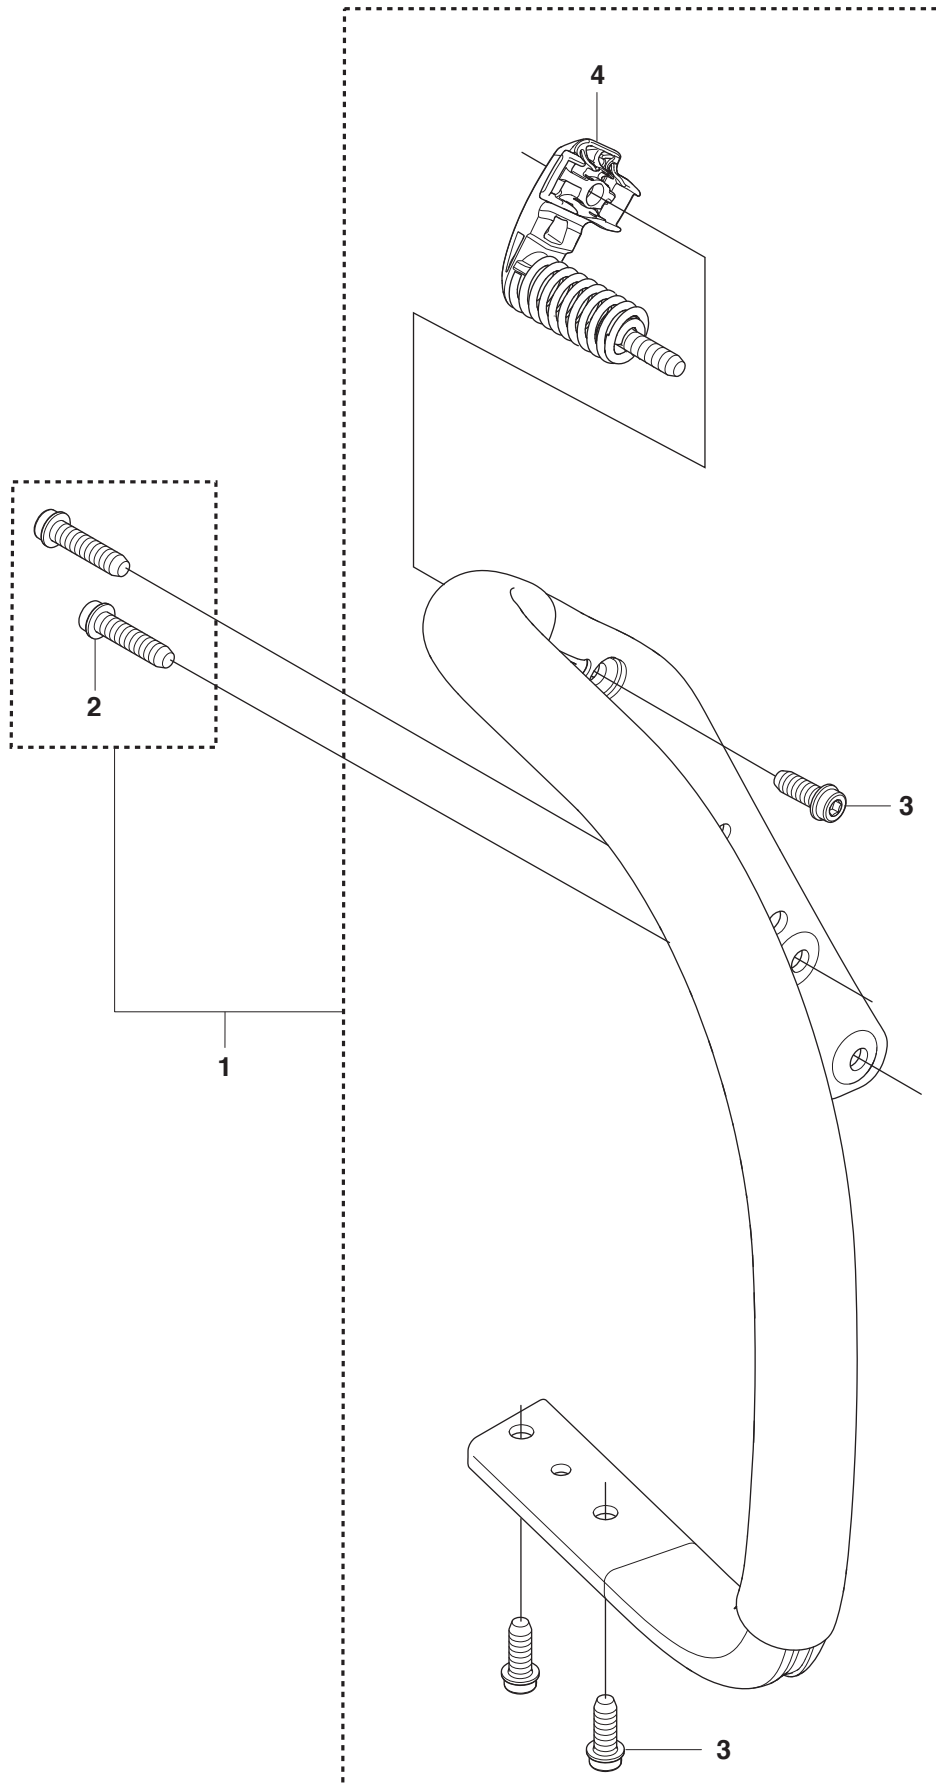

K1 560XP
HANDLES

Position	Article	Quantity	Notes	Kit
1	575 38 89-01	1		
2	503 21 88-76	2		1
3	503 21 88-72	4		1
4	505 12 97-02	1		1