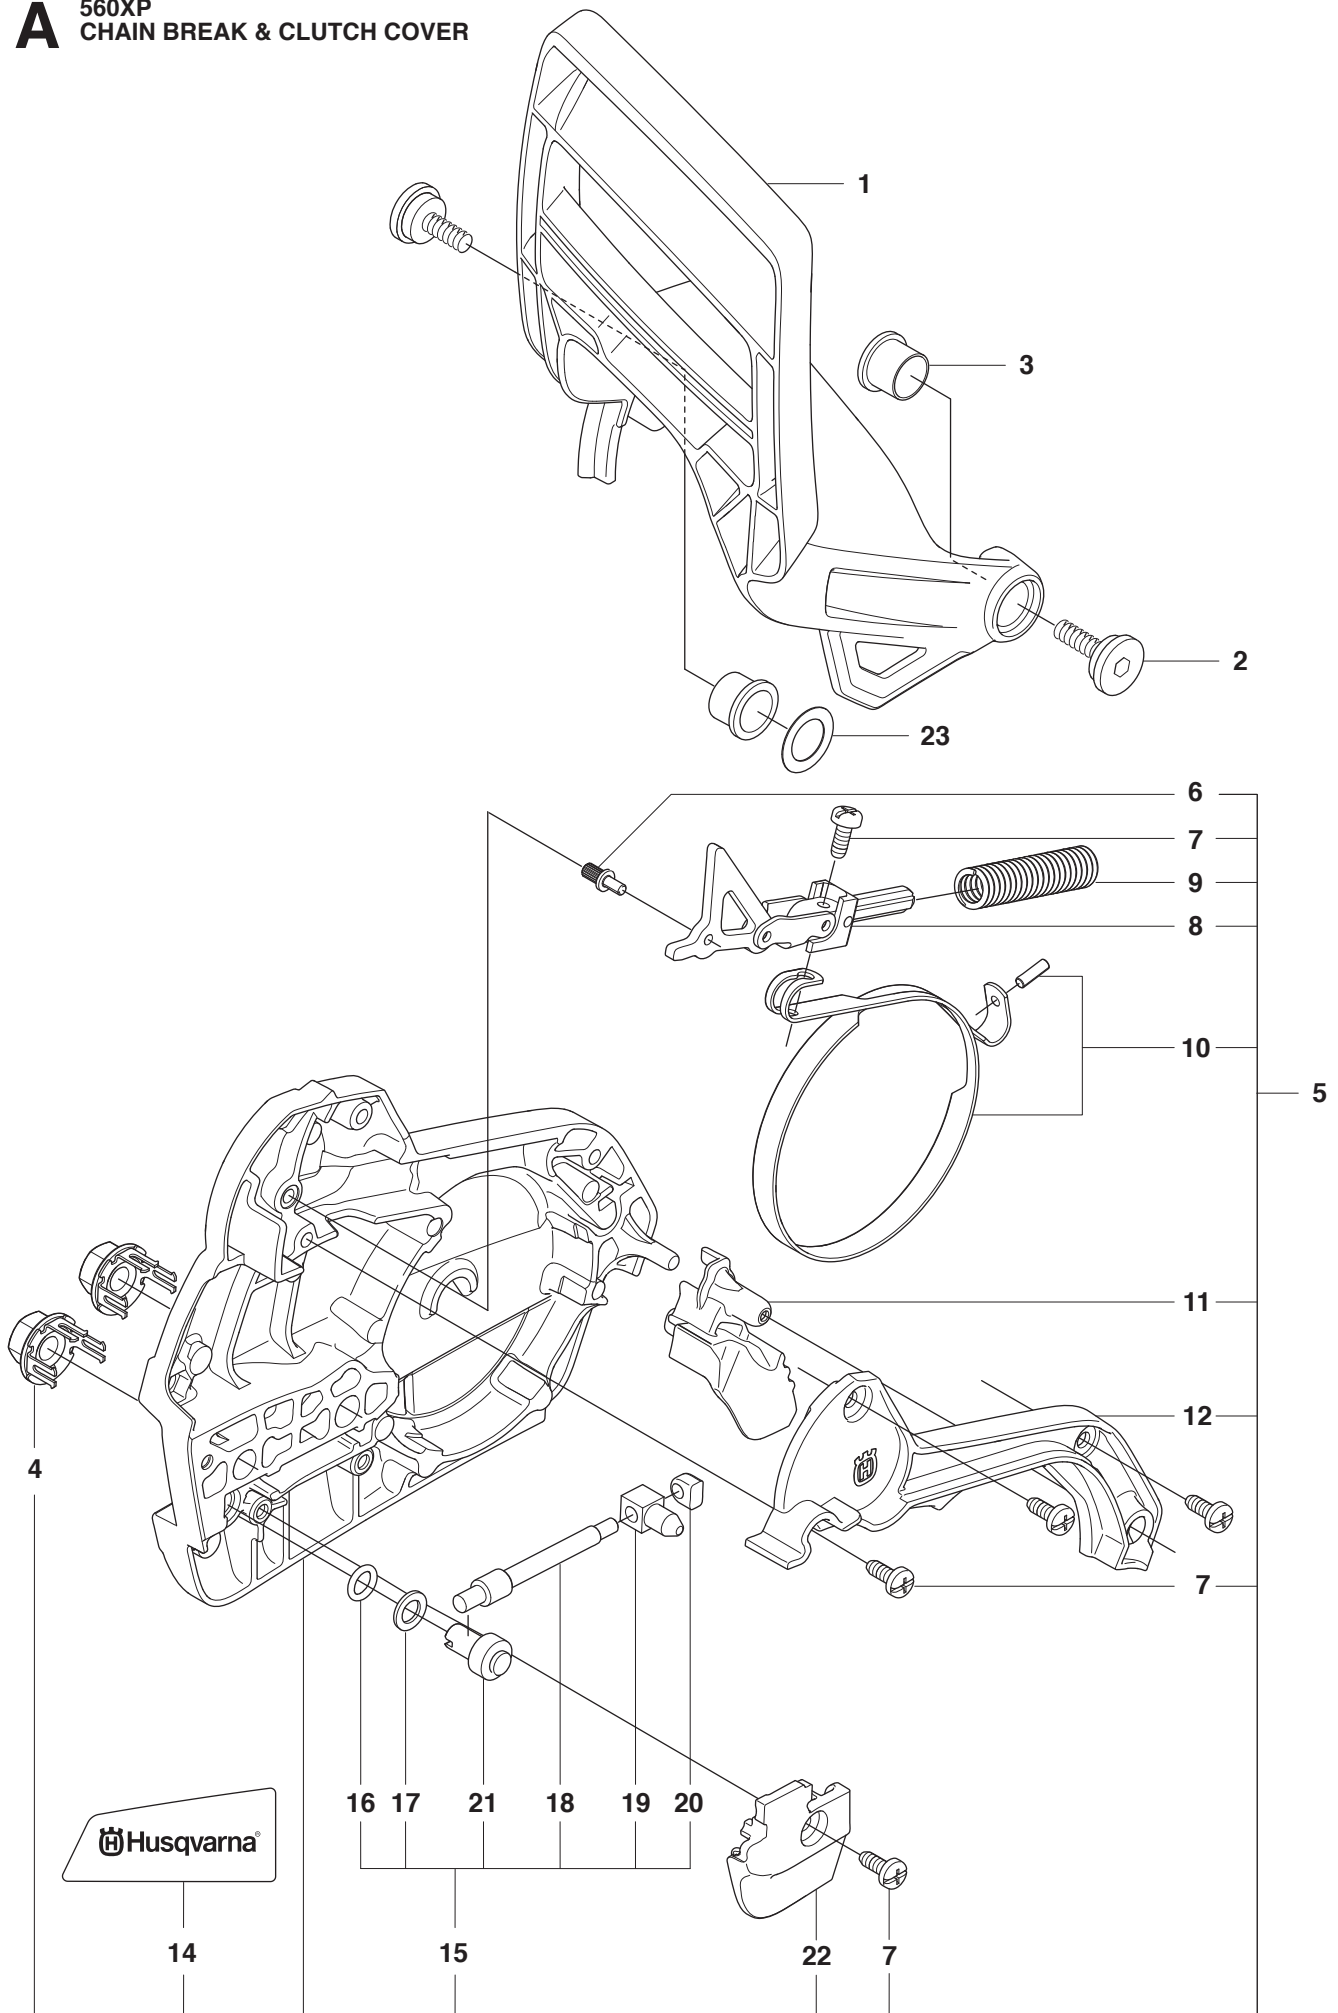

# 560XPG

**Spare parts**

**Ersatzteile**

**Pièces détachées**

**Reserve onderdelen**

**Repuestos**

**Reservdelar**

**A** 560XP  
CHAIN BREAK & CLUTCH COVER

Position	Article	Quantity	Notes	Kit
1	505 20 09-01	1		
2	537 20 90-01	2		
3	537 20 28-01	2		
4	505 19 73-01	2		
5	505 19 90-01	1		
6	503 75 18-01	1		5
7	503 21 70-10	5		5
8	505 19 93-01	1		5
9	503 90 83-01	1		5
10	505 19 95-01	1		5
11	505 20 16-01	1		5
12	505 19 97-01	1		5
14	523 05 80-01	1		5
15	575 26 04-01	1		5
16	740 48 07-02	1		15, 5
17	503 23 00-63	1		15, 5
18	537 28 65-01	1		15, 5
19	537 28 66-01	1		15, 5
20	537 01 74-01	1		15, 5
21	537 07 94-02	1		15, 5
22	505 19 98-01	1		5
23	503 23 00-85	1		

**B** 560XP  
CLUTCH & OIL PUMP

Position	Article	Quantity	Notes	Kit
1	574 23 61-02	1		
2	580 65 35-01	3		1
3	575 26 10-03	1	.325"x7	
3	575 26 10-04	1	3/8"x7	
4	501 45 74-02	1	.325"x7	3
4	501 59 80-02	1	3/8"x7	3
5	503 25 34-01	1		3
6	505 20 08-01	1		
7	505 19 99-02	1		
8	505 20 02-02	1		7
9	505 20 03-01	1		7
10	503 23 00-60	2		7
11	503 89 16-01	1		7
12	505 15 70-01	1		7
14	510 02 06-01	2		
15	505 20 04-01	1		
16	504 71 00-03	1		
17	720 12 33-00	2		7
18	503 89 15-01	1		7
19	505 20 01-01	1		7
20	503 62 49-02	1		7