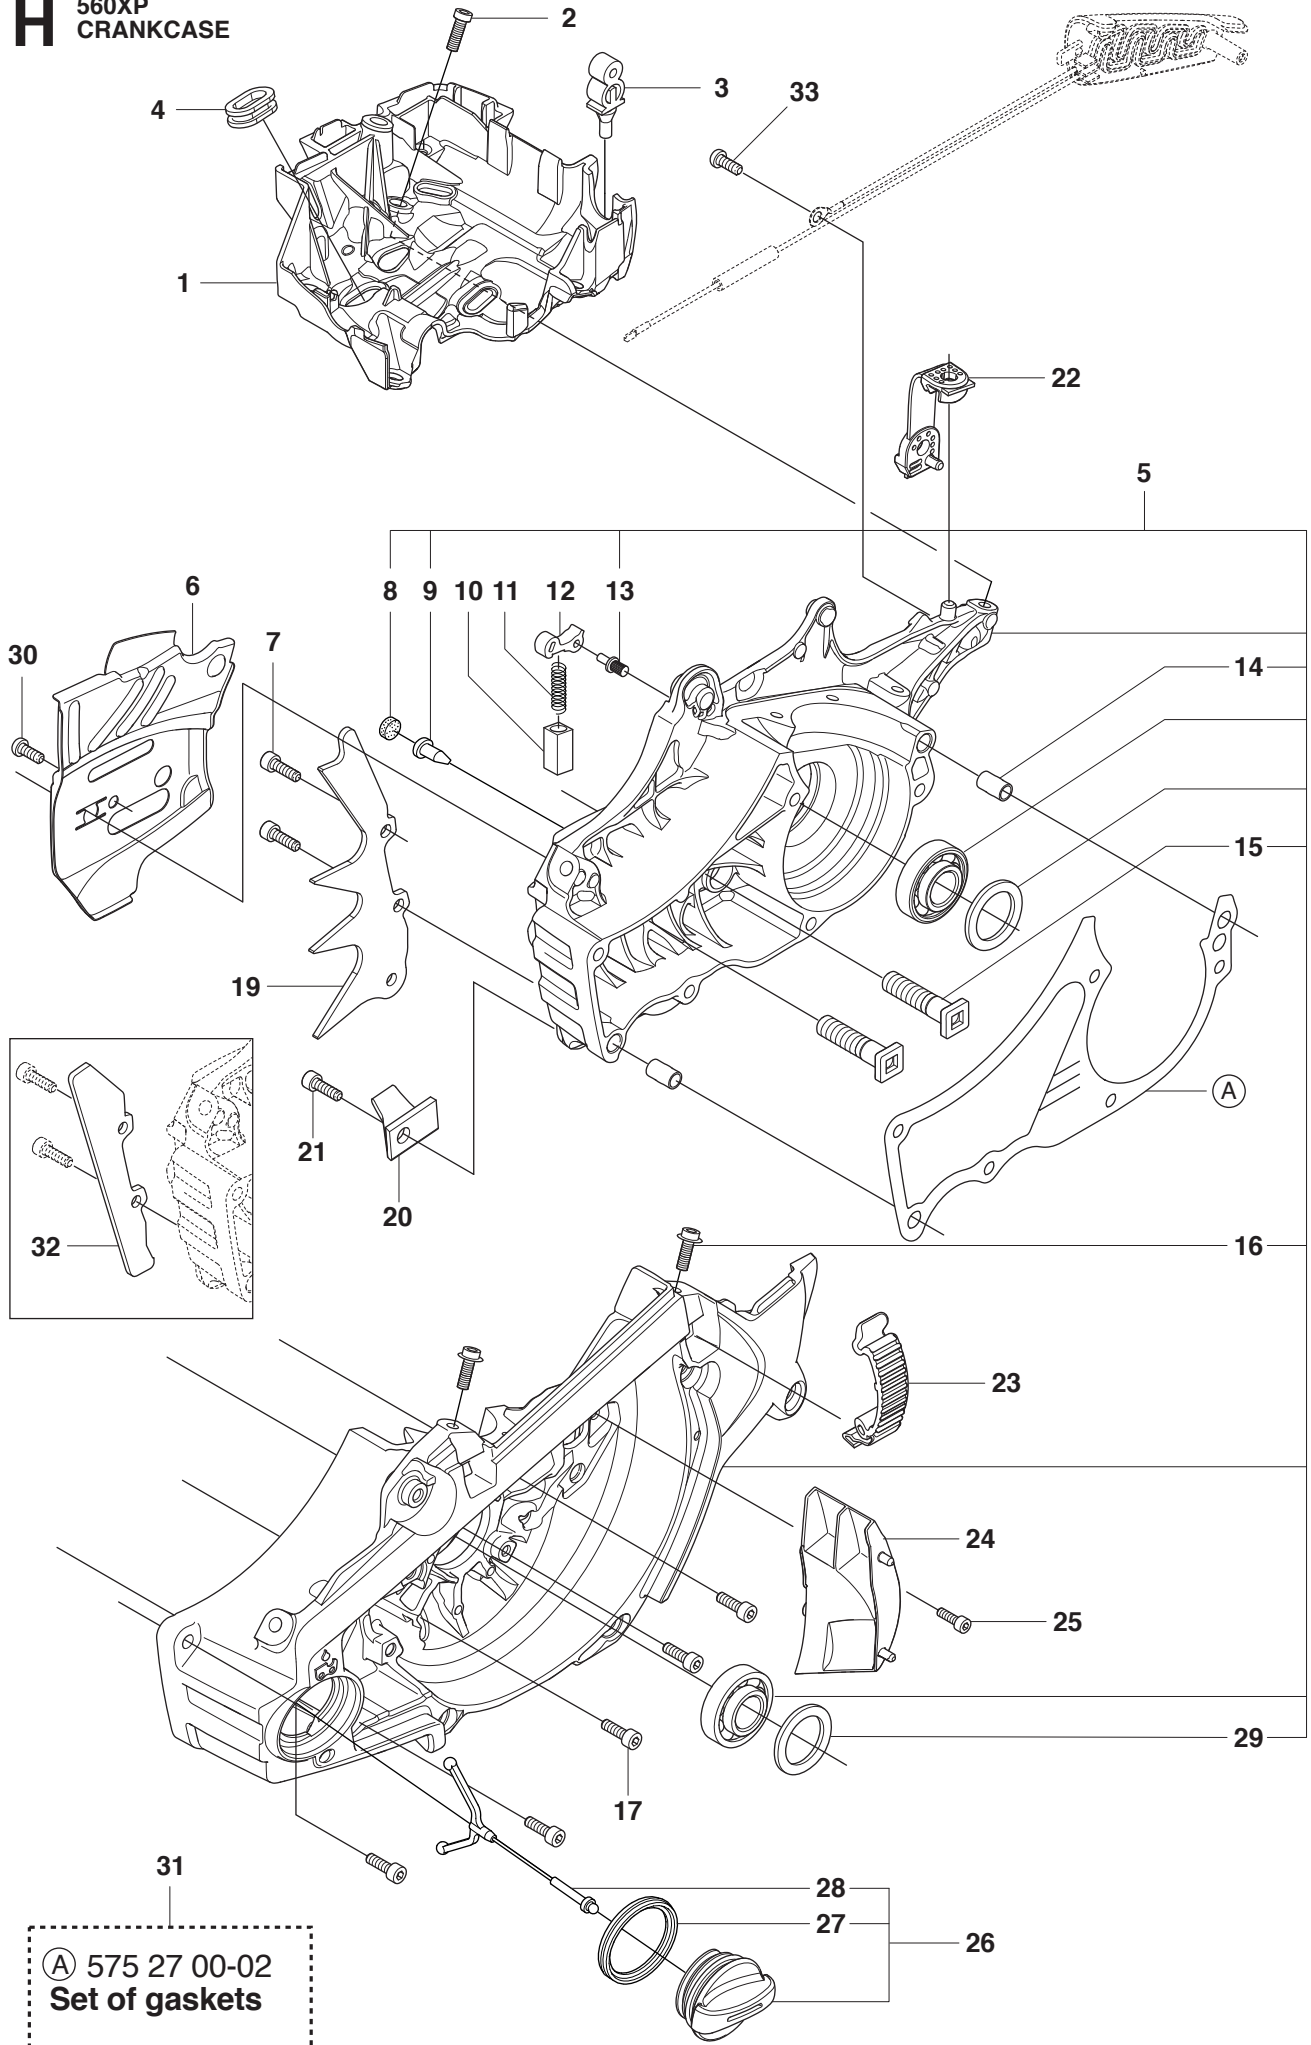

H 560XP CRANKCASE

Position	Article	Quantity	Notes	Kit
1	505 15 86-01	1		
2	503 20 02-16	4		
3	503 86 93-01	2		
4	537 08 83-01	1		
5	575 38 02-01	1		
6	505 20 11-01	1		
7	503 21 26-16	2		
8	537 40 35-01	1		5
9	530 02 61-19	1		5
10	537 21 07-01	1		
11	503 43 65-01	1		
12	505 20 12-01	1		
13	503 75 18-01	1		5
14	501 27 08-01	2		5
15	505 21 73-01	2		5
16	505 11 15-01	2		5
17	503 20 08-03	5		
19	577 93 52-01	1		
20	537 37 79-02	1		
21	503 21 88-76	1		
22	505 12 58-01	1		
23	503 89 47-03	3		
24	520 29 12-01	1		
25	510 02 06-01	1		
26	544 11 12-01	1		
27	537 21 50-01	1		26
28	503 57 89-03	1		26
29	525 39 12-01	1		5
30	525 88 74-01	1		
31	575 27 00-02	1	A=set of gaskets	
32	574 88 98-01	1		
33	526 22 18-01	1