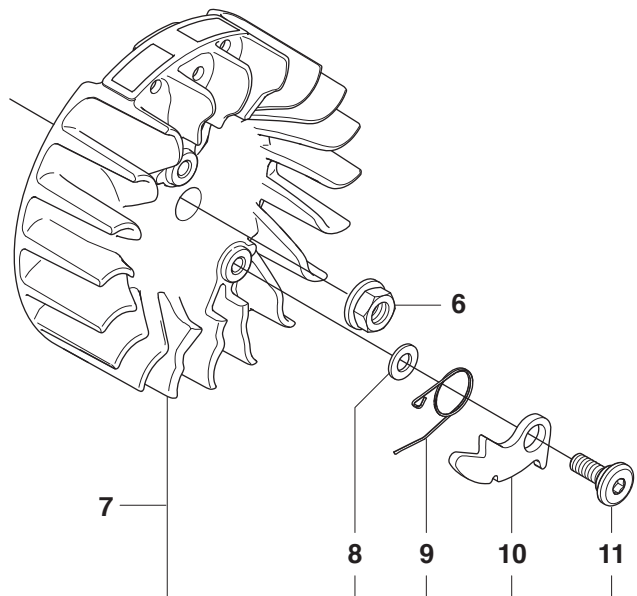

L 560XP
IGNITION SYSTEM

Page L 560 XP IGNITION SYSTEM

Position	Article	Quantity	Notes	Kit
1	581 72 34-01	1		
2	501 48 54-04	1		1
3	503 20 02-20	2		
4	577 96 76-01	1		1
5	505 17 82-01	1		1
6	503 22 04-01	1		
7	504 87 24-01	1	XP	
7	504 87 24-02	1	XPG	
8	503 23 00-42	2		7
9	501 67 35-01	2		7
10	501 67 32-01	2		7
11	501 81 99-01	2		7
12	504 04 35-05	1		1
13	503 23 85-01	2		1
14	503 21 28-13	1