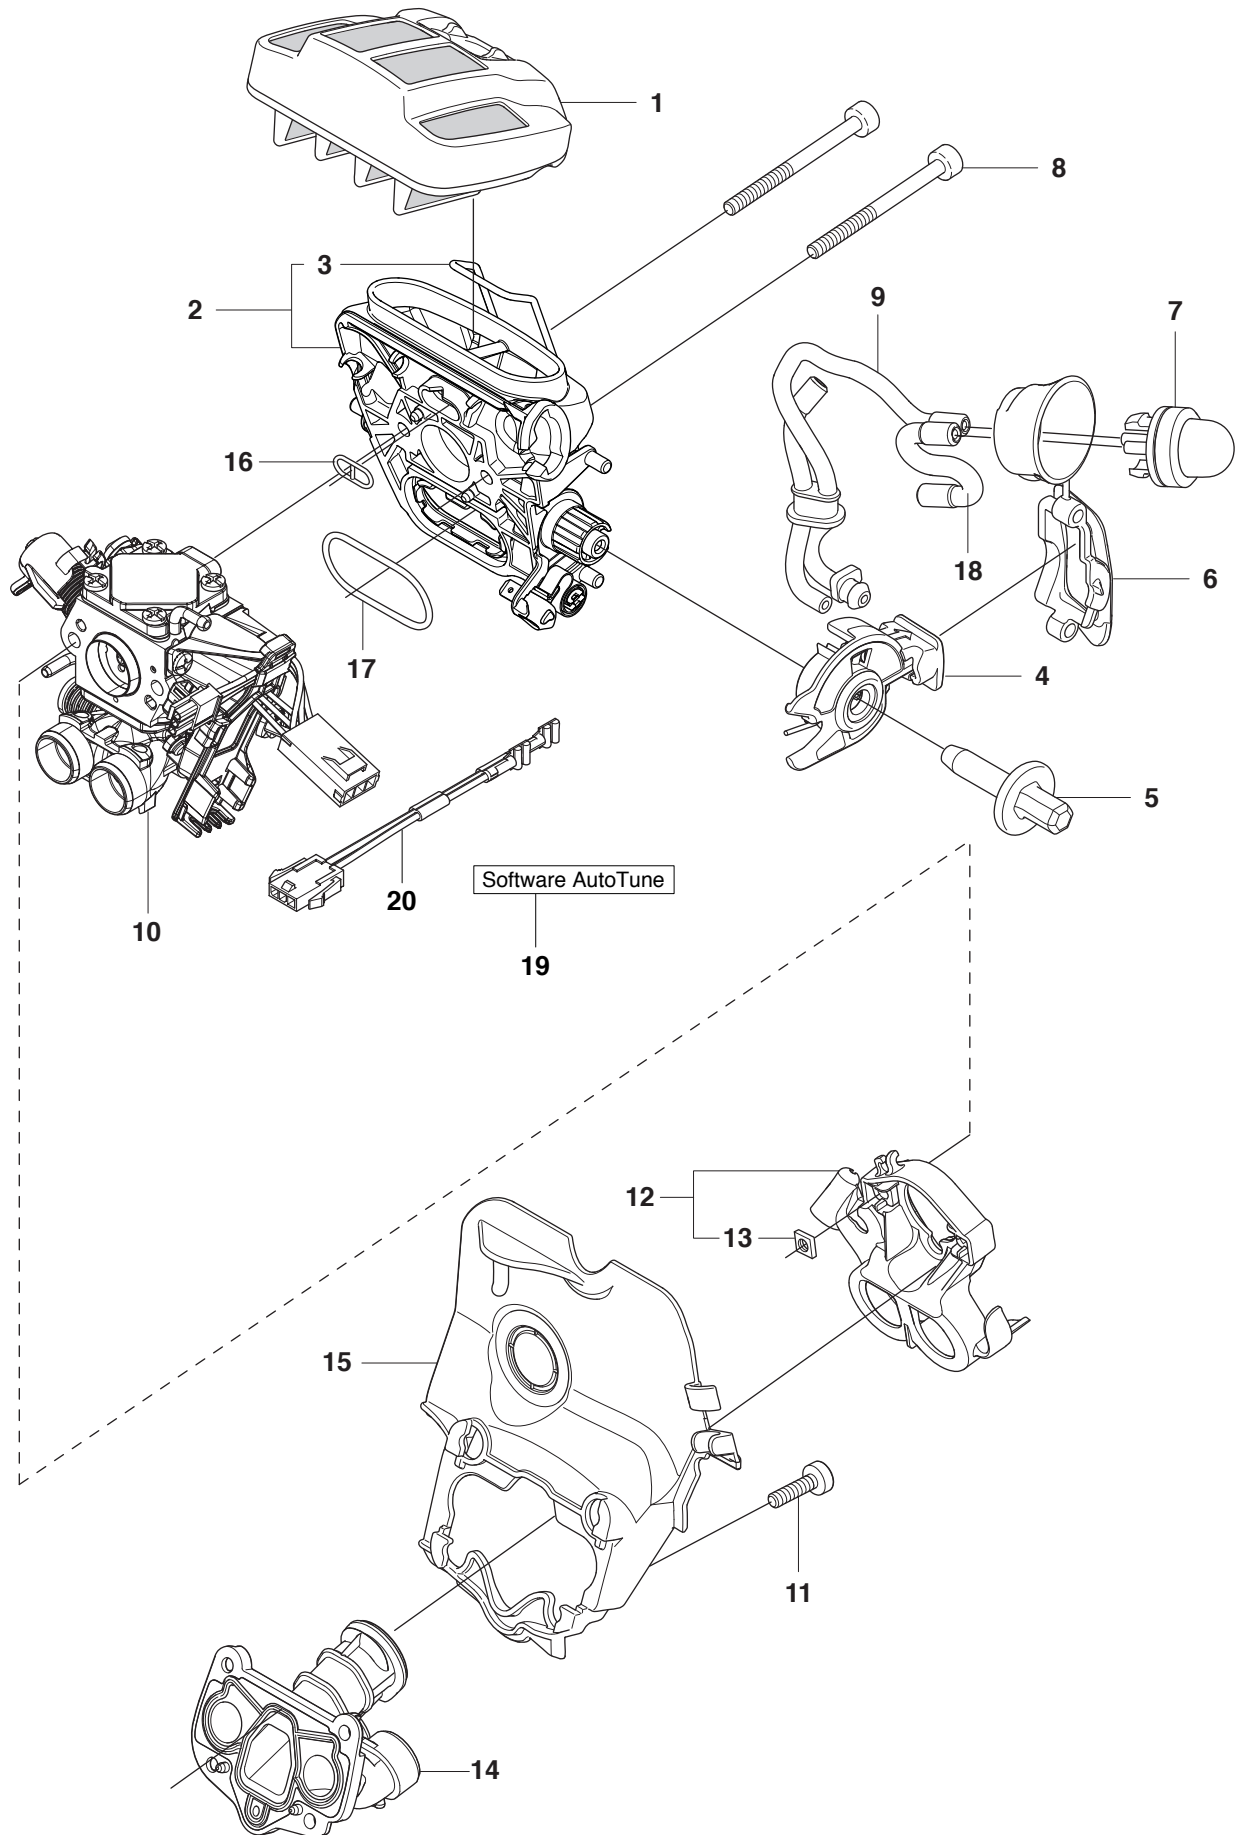

G 560XP
CARBURETOR & AIR FILTER

Page G 560 XP CARBURETOR AND AIR FILTER

Position	Article	Quantity	Notes	Kit
1	505 12 63-01	1	NYLON 80 μm black	
1	505 12 63-02	1	NYLON 44 μm yellow	
1	505 12 63-03	1	FELT white	
2	505 12 70-03	1	XP	
2	505 12 70-04	1	XPG	
3	505 17 69-01	1		2
4	510 01 72-01	1		
5	505 15 62-01	1		
6	525 58 81-01	1		
7	503 93 66-01	1		
8	503 20 25-50	2		
9	525 34 43-02	1		
10	579 19 41-05	1		
11	510 02 06-01	4		
12	505 16 52-01	1		
13	503 22 65-03	2		12
14	520 29 10-01	1		
15	520 29 09-01	1		
16	525 61 92-01	1		
17	525 61 90-01	1		
18	523 05 68-01	1		
19			Download from your local supportsite	
20	577 53 64-01	1