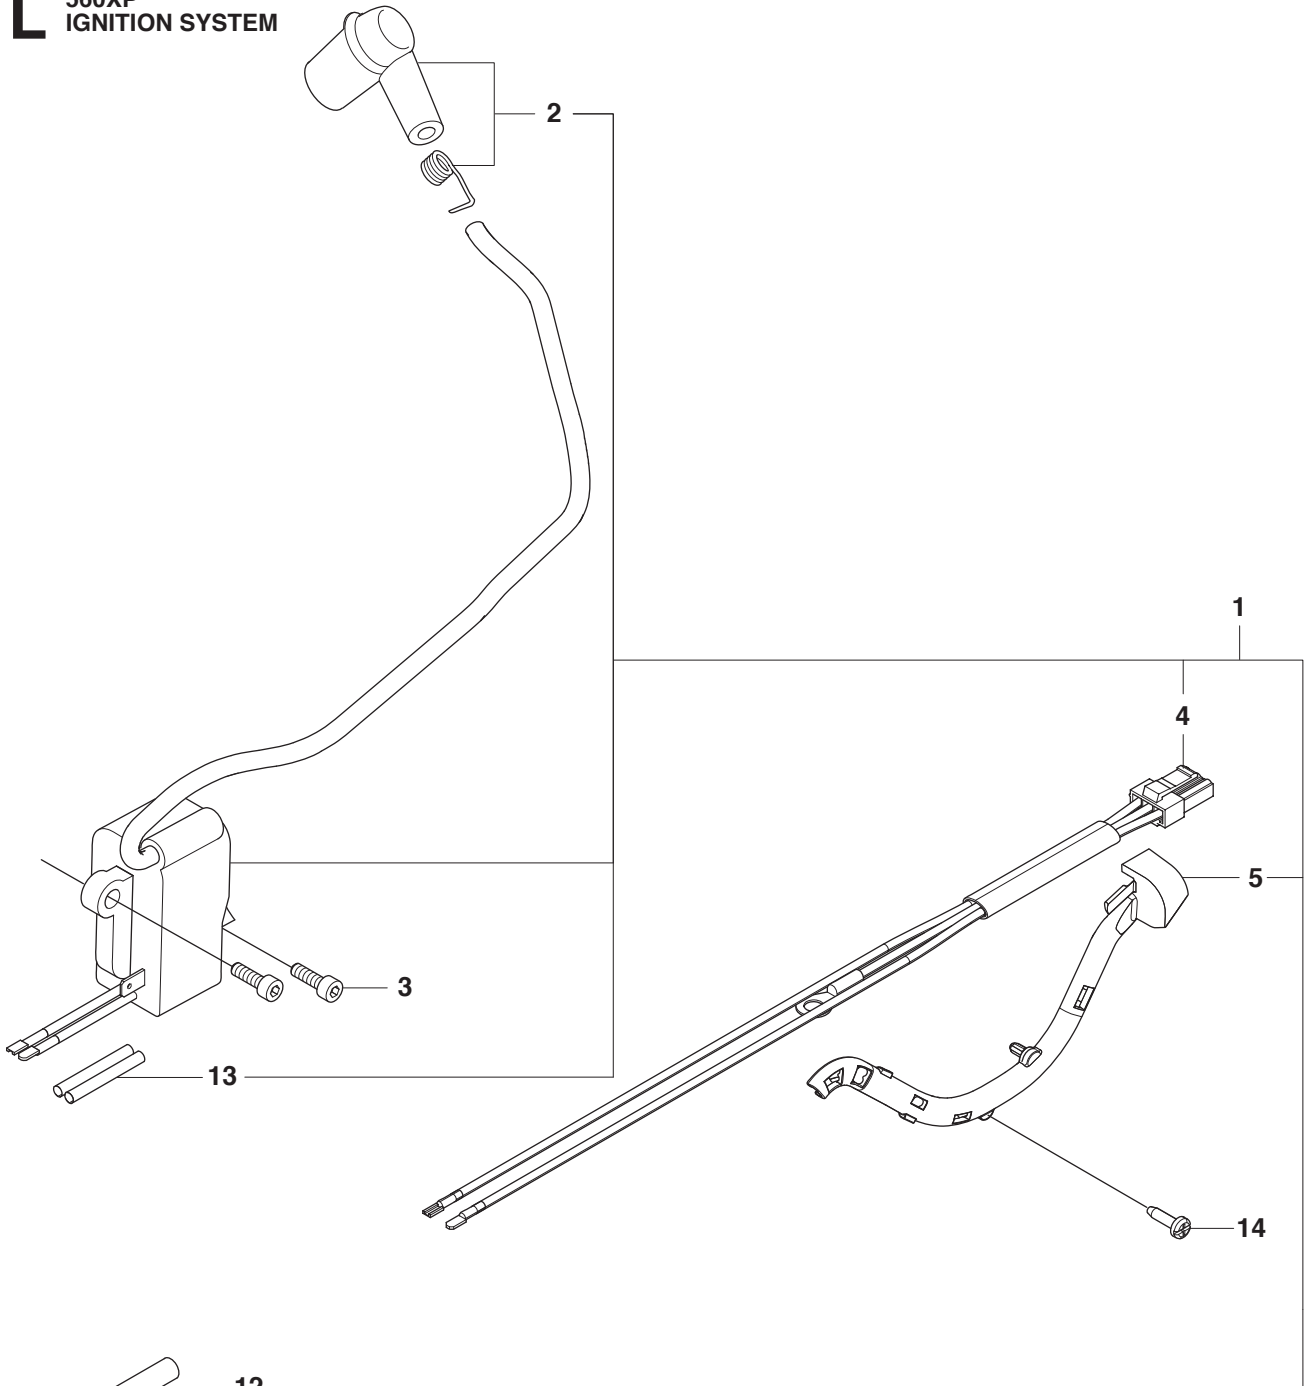

L 560XP
IGNITION SYSTEM

Page L 560 XP IGNITION SYSTEM

Position	Article	Quantity	Notes	Kit
1	581 72 34-01	1		
2	501 48 54-04	1		1
3	503 20 02-20	2		
4	577 96 76-01	1		1
5	505 17 82-01	1		1
6	503 22 04-01	1		
7	504 87 24-01	1	XP	
7	504 87 24-02	1	XPG	
8	503 23 00-42	2		7
9	501 67 35-01	2		7
10	501 67 32-01	2		7
11	501 81 99-01	2		7
12	504 04 35-05	1		1
13	503 23 85-01	2		1
14	503 21 28-13	1