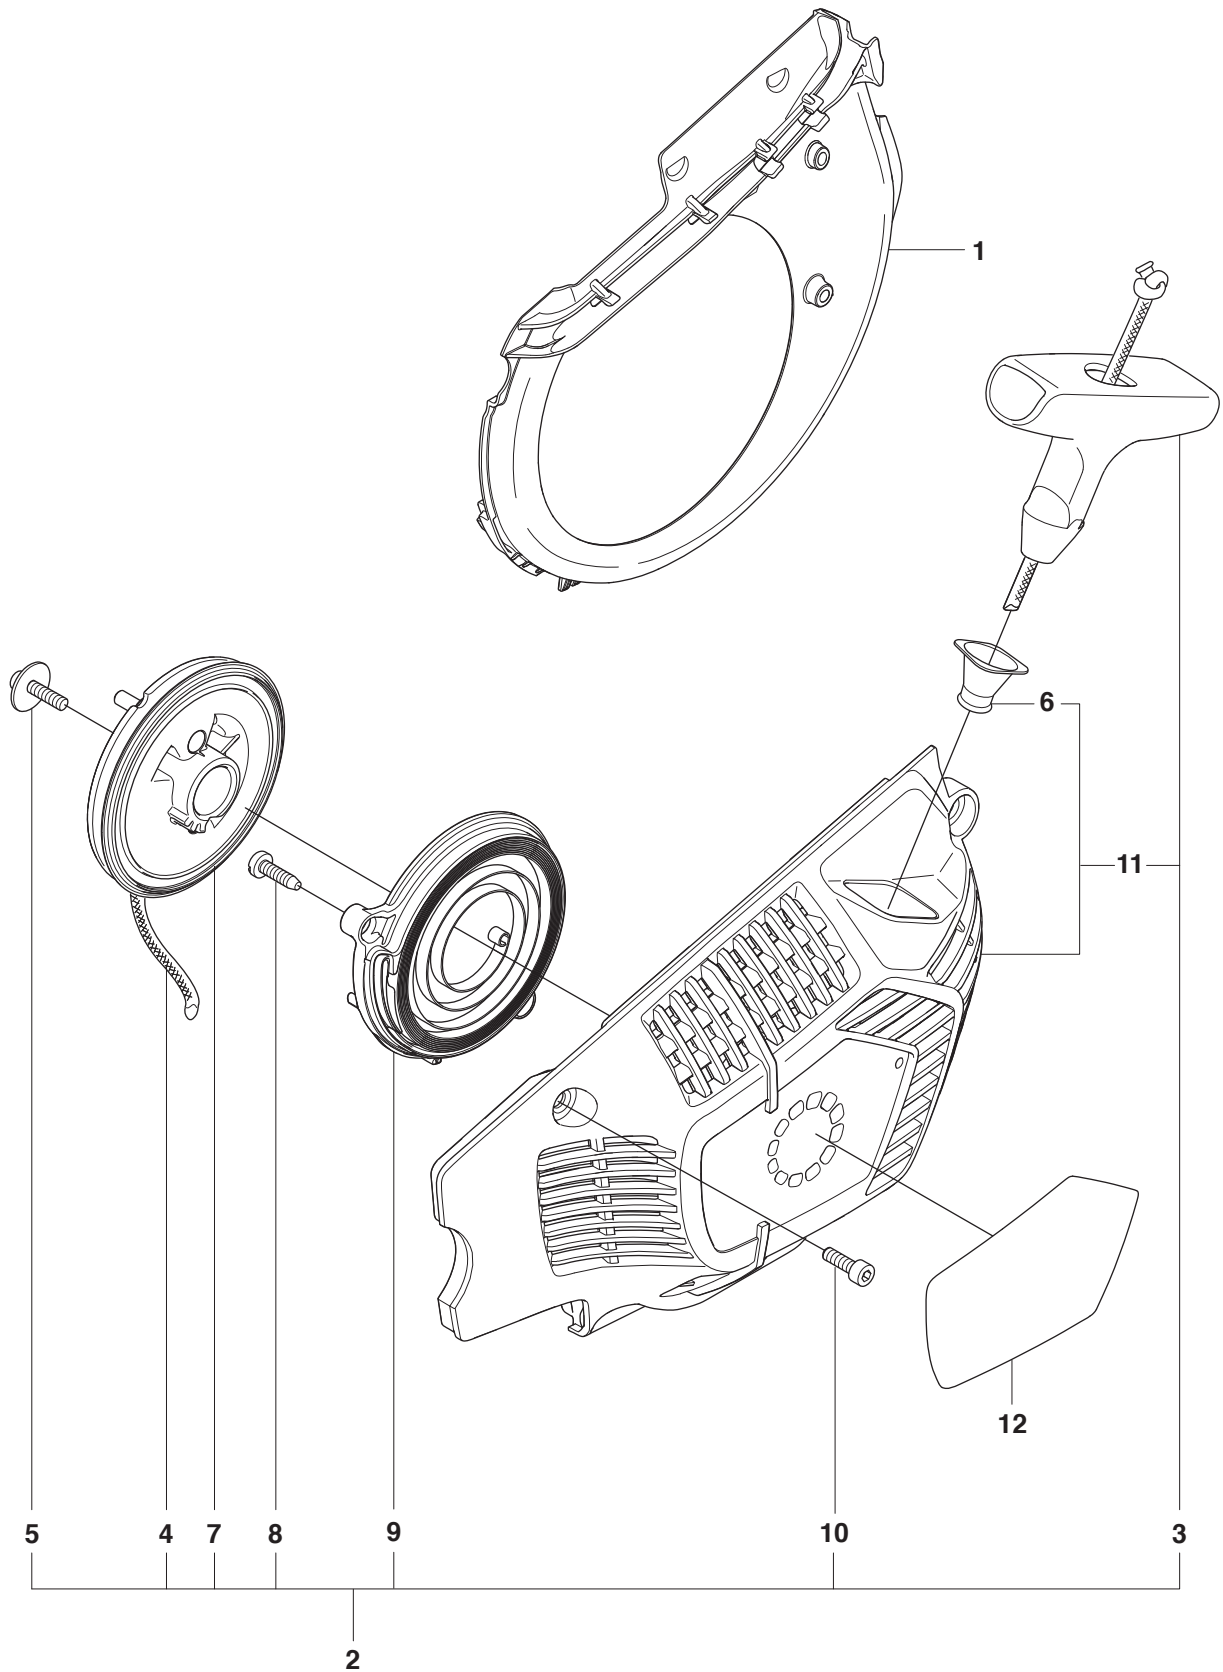

M 560XP
STARTER

Position	Article	Quantity	Notes	Kit
1	505 15 75-01	1		
2	505 15 92-04	1		
3	537 23 25-01	1		2
4	505 30 51-25	1		2
5	503 20 52-16	1		2
6	537 28 32-01	1		2, 11
7	505 15 81-01	1		2
8	503 21 28-13	2		2
9	505 15 79-01	1		2
10	544 08 03-01	4		2
11	505 15 91-02	1		2
12	523 03 56-03	1	XP	
12	523 03 56-04	1	XPG