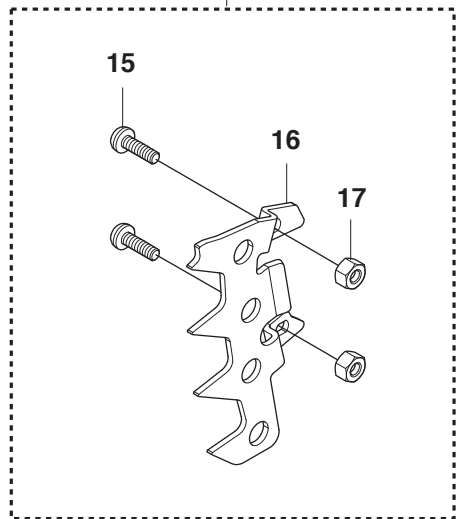

WINTER KIT 560XP