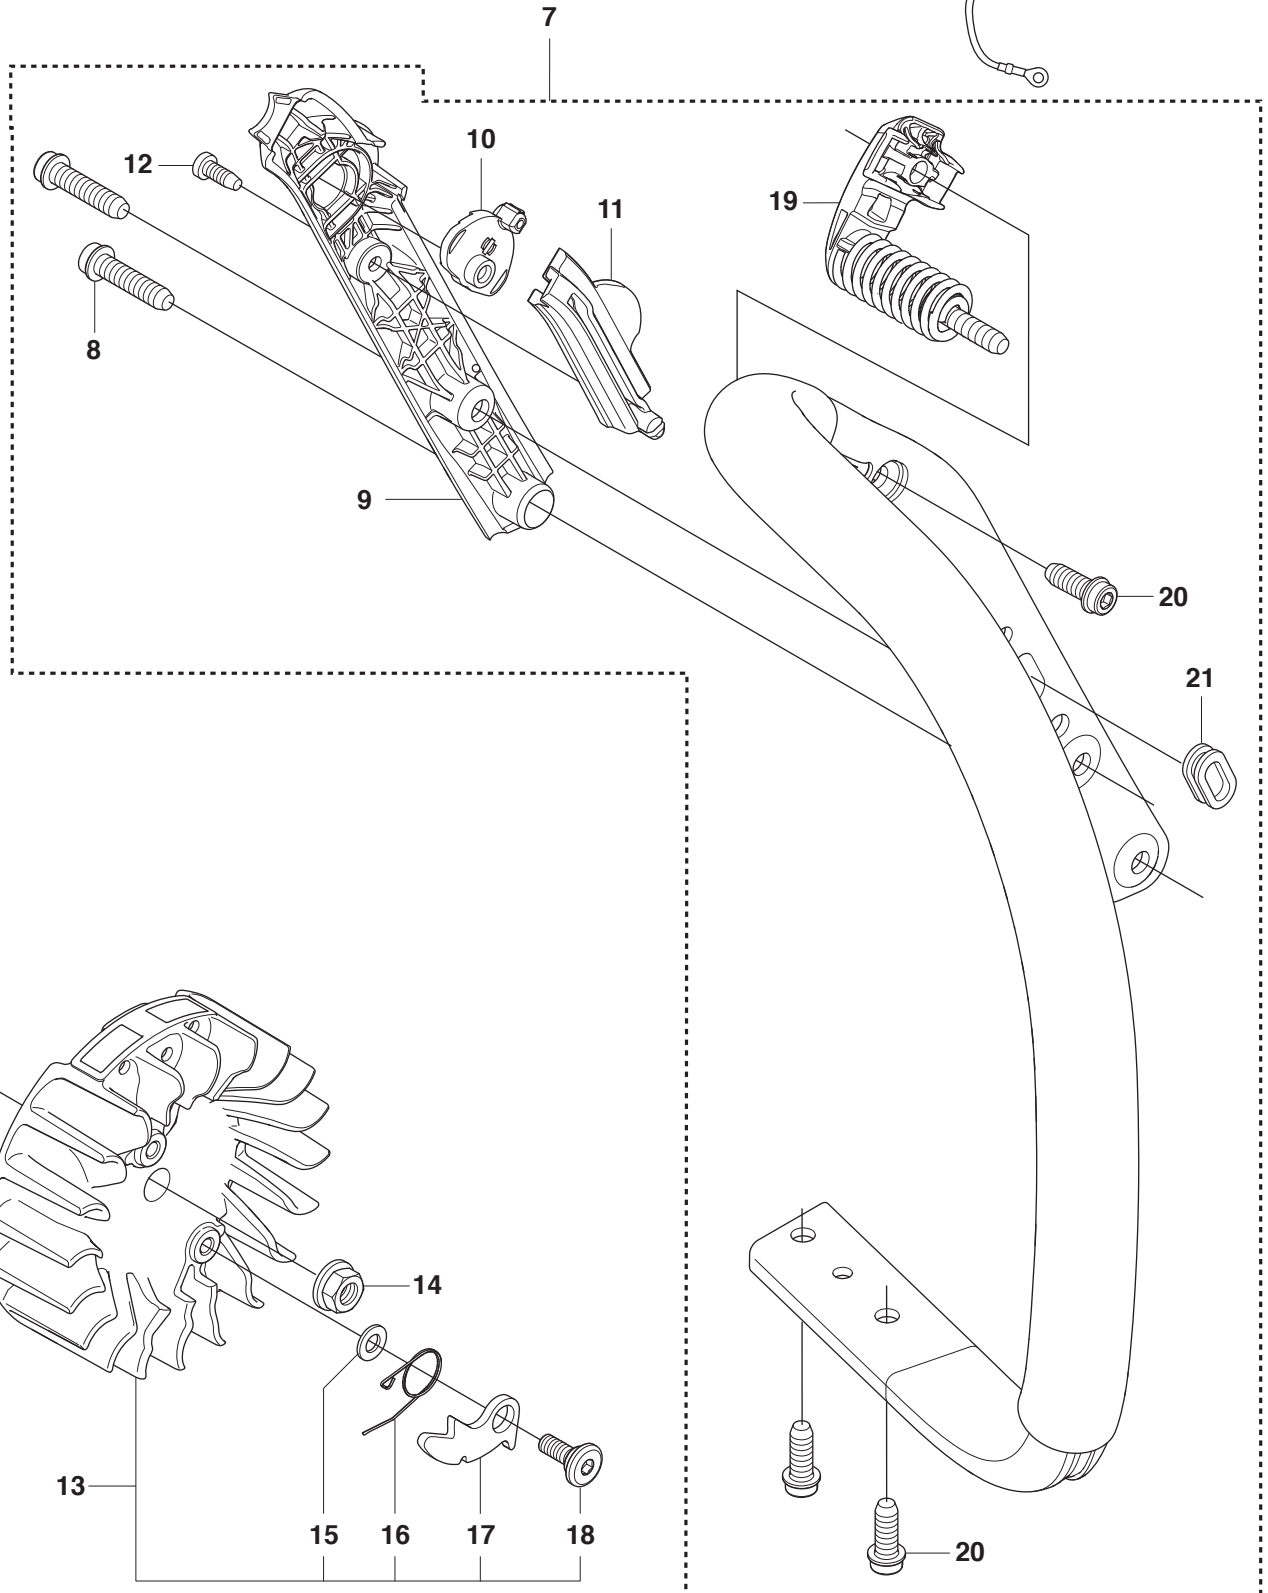

K2 560XPG
HEATED HANDLES

Position	Article	Quantity	Notes	Kit
1	522 74 19-01	1		
2	522 66 58-01	1		
3	537 21 08-01	1		
4	522 61 14-01	1		
5	510 02 06-02	2		
6	522 63 01-01	1		
7	575 38 89-02	1		
8	503 21 88-76	2		7
9	505 15 74-01	1		7
10	537 25 25-01	1		7
11	510 09 78-01	1		7
12	503 21 28-13	1		7
13	504 87 24-02	1		
14	503 22 04-01	1		
15	503 23 00-42	2		13
16	501 67 35-01	2		13
17	501 67 32-01	2		13
18	501 81 99-01	2		13
19	505 12 97-02	1		7
20	503 21 88-72	4		7
21	537 08 83-01	1		7