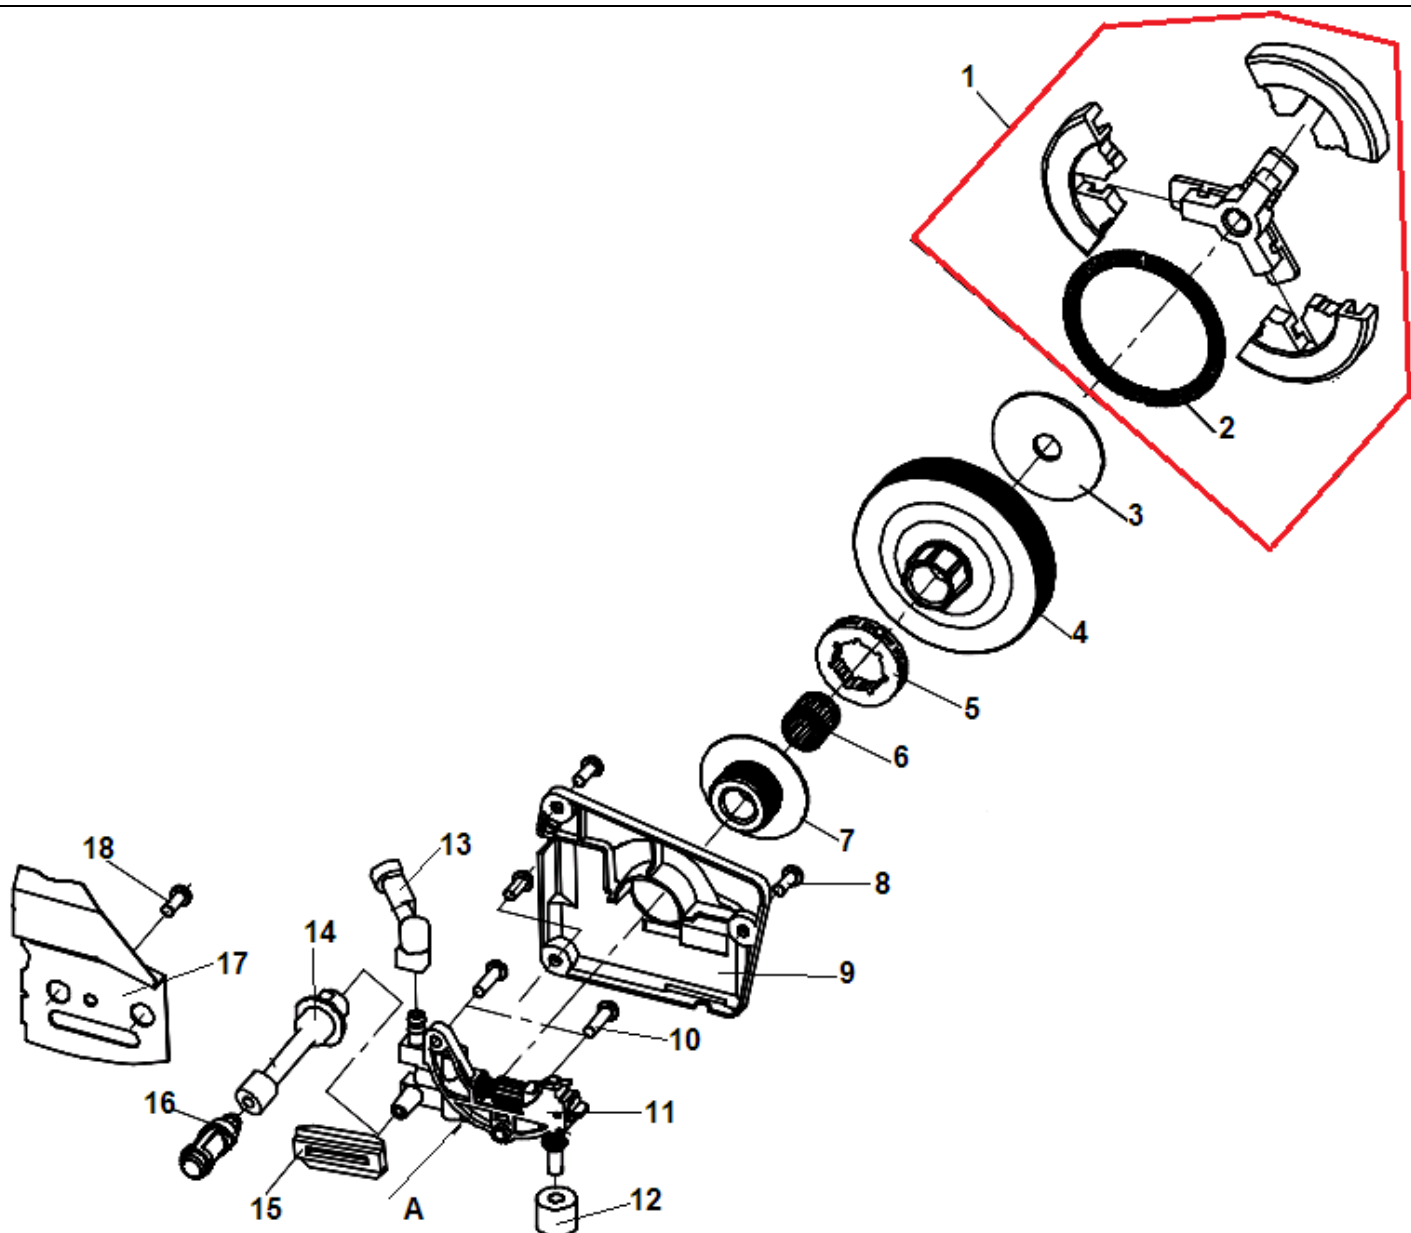

№	Артикул	Наименование	К-во	№	Артикул	Наименование	К-во
1	1755107K	Поршневая группа комплект	1	20	1755120	Болт М5х14	16
2	1755132K	Поршень комплект	1	21	1755121	Пластина теплоизолятора	1
3	1755131	Кольцо поршневое 45,2х1 мм	2	22	1755111	Теплоизолятор	1
4	17250133	Палец поршня	1	23	1755112	Кольцо колена карбюратора	1
5	1755134	Кольцо стопорное пальца	2	24	1755113	Гильза колена карбюратора	1
6	1755136	Шайба поршневого пальца	2	25	1755123	Карбюратор	1
7	1755135	Подшипник пальца	1	26	1755129	Шпилька крепления фильтра	1
8	1755138	Коленвал	1	27	1755124	Опора воздушного фильтра	1
9	1755137	Шпонка маховика	1	28	1755125	Уплотнение опоры фильтра	1
10	1755117	Прокладка цилиндра	1	29	1755127	Тяга газа	1
11	1755106	Болт крепления глушителя М5х83	2	30	1755128	Рычаг воздушной заслонки	1
12	1755105	Прокладка глушителя	1	31	1755129	Уплотнение рычага	1
13	1755104	Глушитель	1	32	1755114	Фильтр воздушный	1
14	1755103	Винт 5х10	3	33	1755115	Кольцо уплотнительное гайки	1
15	1755102	Крышка глушителя	1	34	1755116	Гайка крепления фильтра	1
16	17137101A	Гайка болта глушителя	2	35	17250125	Болт крепления карбюратора	2
17	1755118	Прокладка под колено карбюратора	1	36	CJ7Y/L7T/L8RT	Свеча зажигания	1
18	1755110	Колено карбюратора	1	37	17137110	Болт крепления цилиндра М5х20	4
19	1755119	Болт крепления колена М5х12	2				

№	Артикул	Наименование	К-во	№	Артикул	Наименование	К-во
1	1755182K	Сцепление комплект	1	10	1755172	Болт М4х14	2
2	1755180	Пружина сцепления	1	11	1755171	Маслонасос	1
3	1755179	Шайба сцепления	1	12	1755170	Фиксатор маслонасоса	1
4	1755178	Барабан сцепления	1	13	1755197	Шланг масляный напорный	1
5	1200001	Цепное колесо 0,325"-7Z	1	14	1755196	Шланг масляный всасывающий	1
6	1755176	Подшипник барабана сцепления	1	15	1755194	Направляющая цепи	1
7	1755175	Червяк привода маслонасоса	1	16	1755195	Фильтр масляный	1
8	1755174	Винт М4х10	3	17	1755193	Боковой лист на картер	1
9	1755173	Крышка маслонасоса	1	18	1755146	Винт крепления бокового листа	1