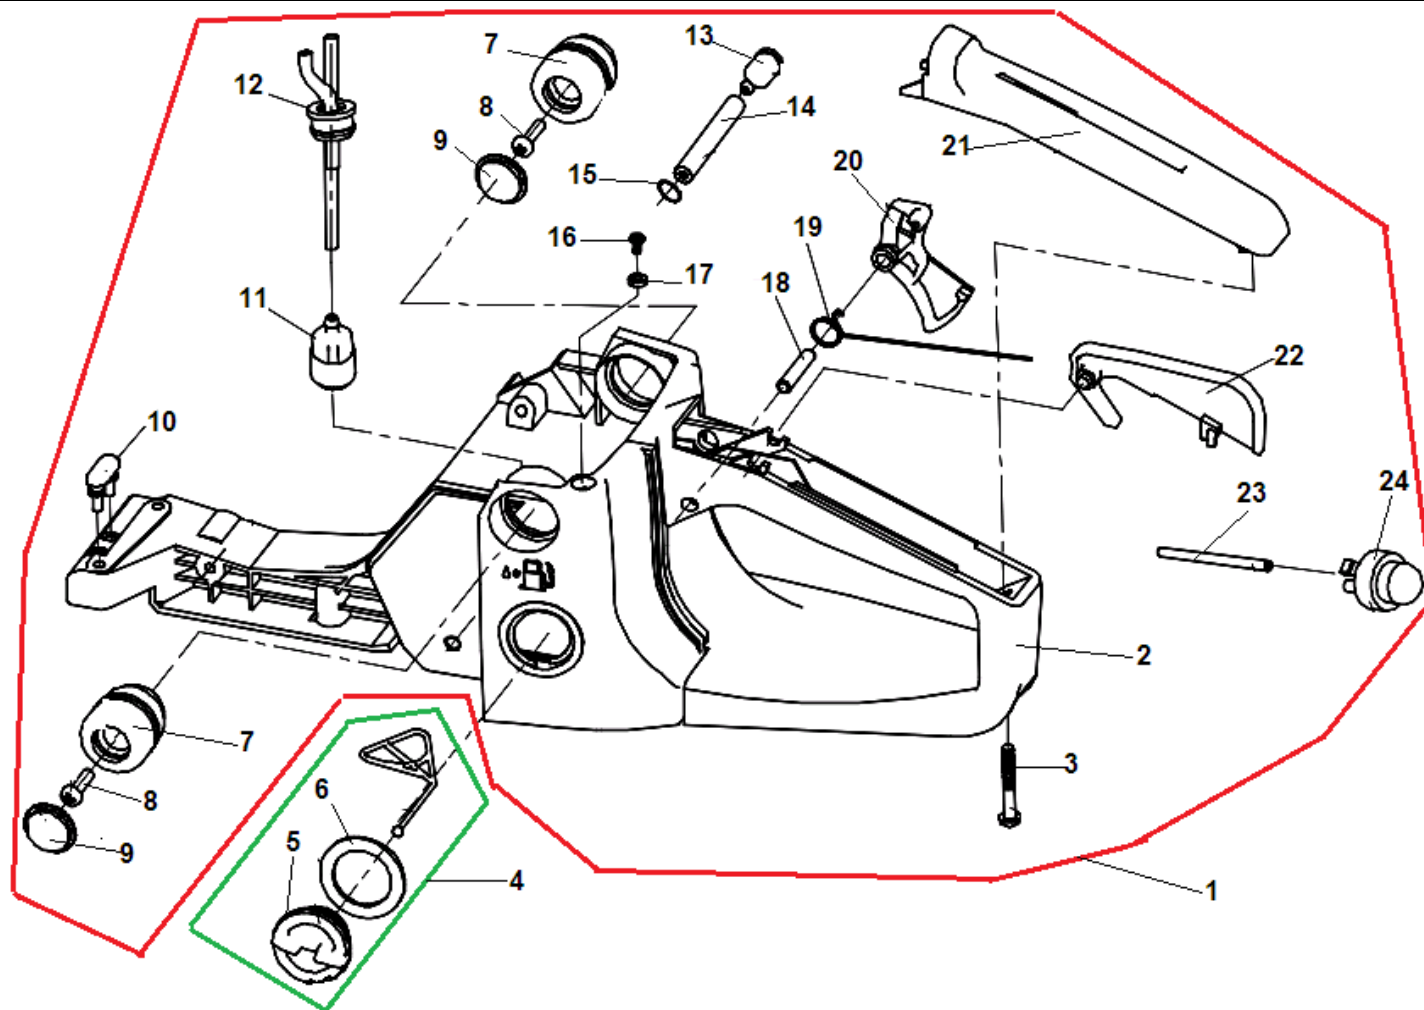

№	Артикул	Наименование	К-во	№	Артикул	Наименование	К-во
1	1755278	Бак топливный нового образца (черный) комплект	1	13	17250223	Сапун топливного бака	1
2	1755217A	Бак топливный нового образца	1	14	17250222	Шланг сапуна	1
3	1755231	Винт 4,8x16	1	15	17250224	Хомут шланга	1
4	1755277A	Пробка топливного бака нового образца(желтая)	1	16	1755204	Винт 4,2x8	1
5	17250220	Пробка топливного бака	1	17	1755225	Шайба	1
6		Кольцо уплотнительное	1	18	17250229	Палец 6x25	1
7	1755220	Амортизатор левый/правый верхний	2	19	17250228	Пружина курка газа	1
8	17250154	Винт ST4,8x14	2	20	1755227A	Курок газа нового образца	1
9	17250218	Заглушка амортизатора	2	21	1755226A	Накладка задней рукоятки нового образца	1
10	17250215	Амортизатор бака	1	22	1755230A	Предохранитель курка нового образца	1
11	171372124	Фильтр топливный	1	23	17250232	Шланг праймера	1
12	17137259	Шланг топливный	1	24	171372113	Праймер	1