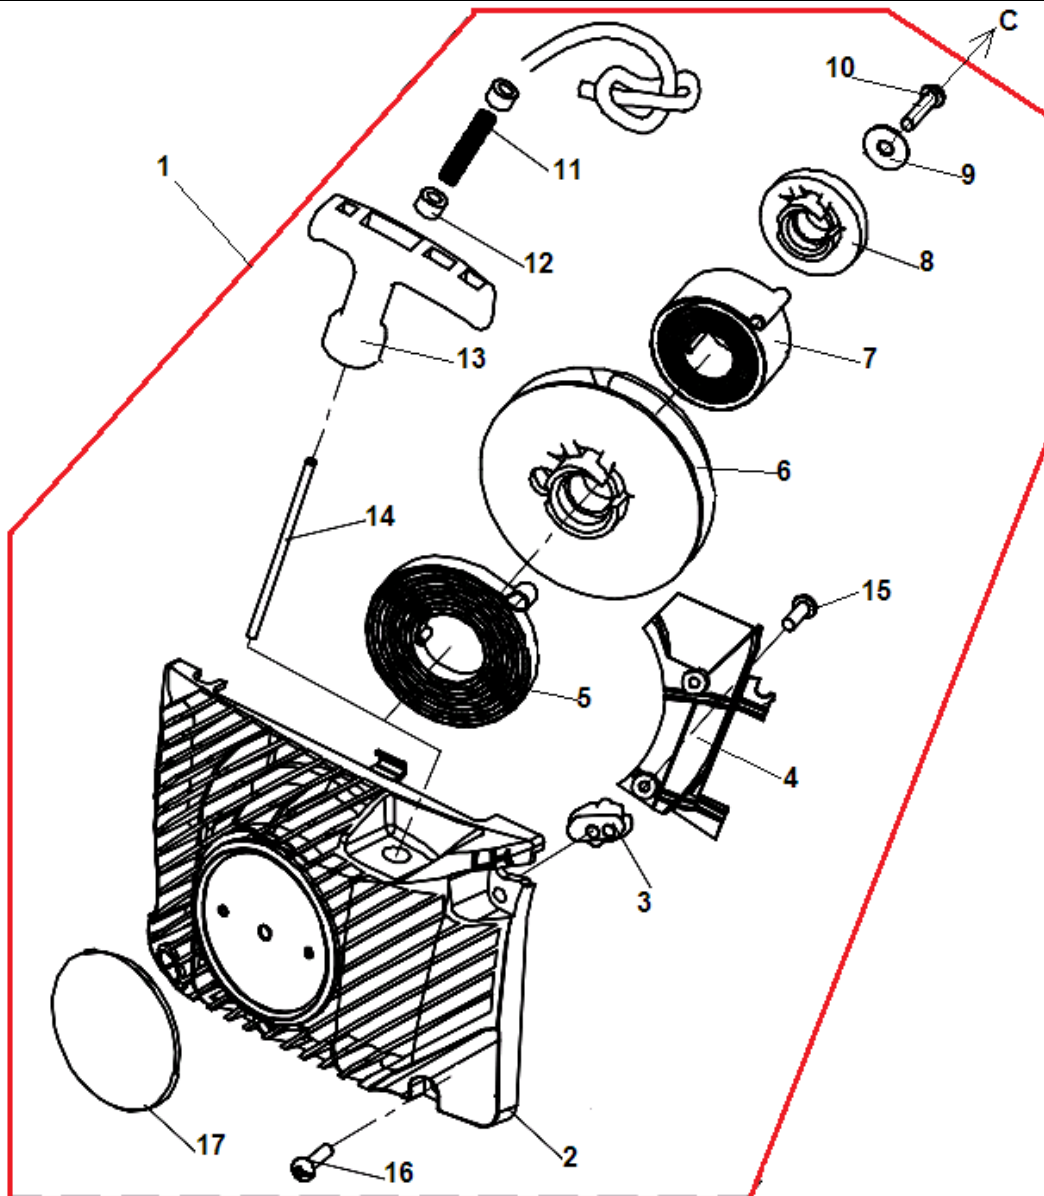

№	Артикул	Наименование	К-во	№	Артикул	Наименование	К-во
1	1755276A	Стартер в сборе (черный)	1	11	1755213	Пружина ручки стартера	1
2	1755201A	Крышка стартера	1	12	1755212	Шайба	2
3	1755202	Направляющая винтов карбюратора	1	13	1755209	Ручка стартера	1
4	1755203	Накладка крышки стартера	1	14	1755208	Шнур стартера 3,0x850 мм	1
5	17137275	Пружина стартера возвратная	1	15	1755204	Винт 4,2x8	2
6	1755206	Барабан стартера	1	16	1755119	Болт М5x12	4
7	1755210	Пружина храповика стартера	1	17	17250258A	Наклейка	1
8	1755211	Храповик барабана стартера	1				
9	1755207	Шайба болта храповика	1				
10	17250154	Винт 4,8x14	1