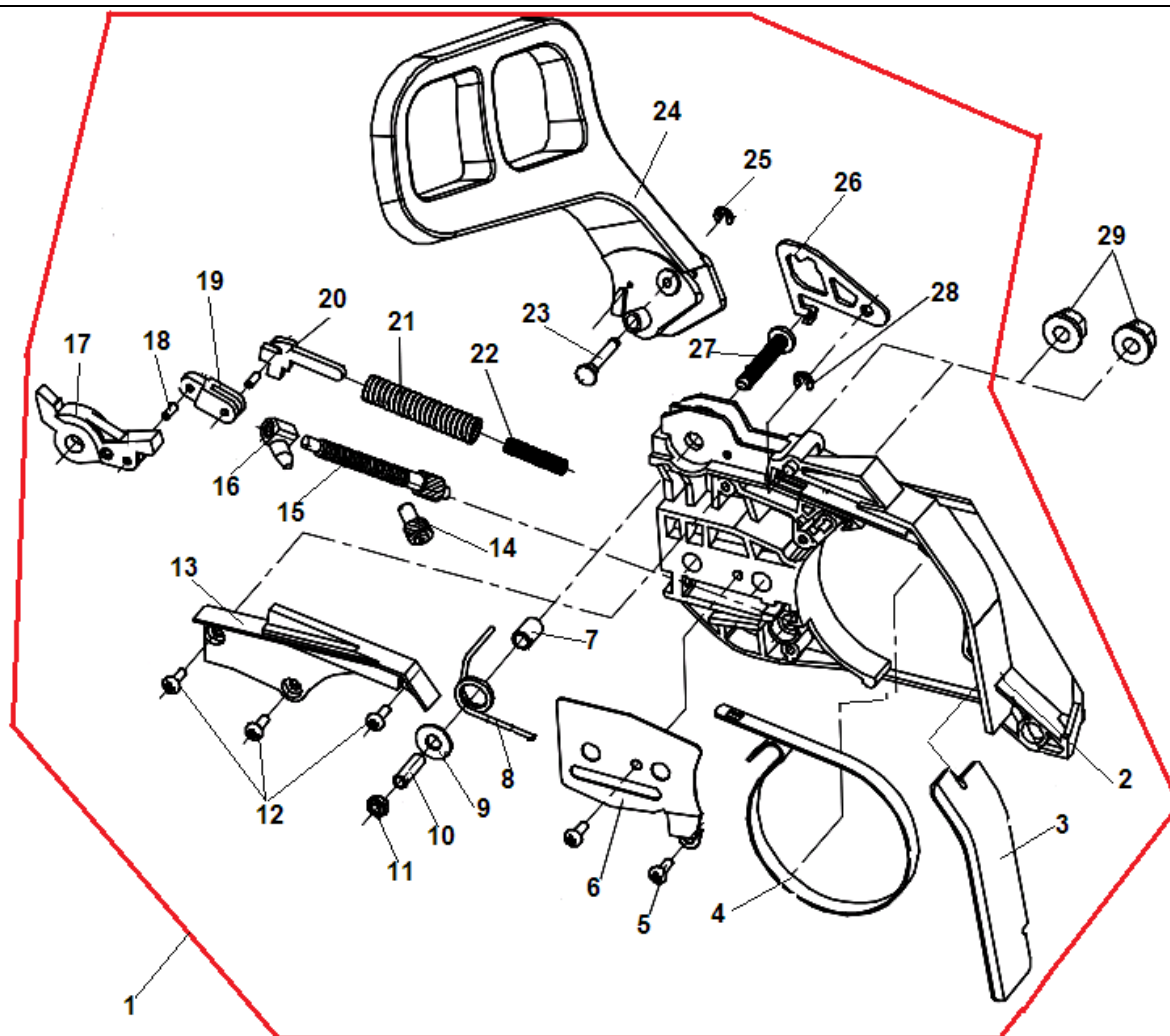

№	Артикул	Наименование	К-во	№	Артикул	Наименование	К-во
1	1755182K	Сцепление комплект	1	10	1755172	Болт М4х14	2
2	1755180	Пружина сцепления	1	11	1755171	Маслонасос	1
3	1755179	Шайба сцепления	1	12	1755170	Фиксатор маслонасоса	1
4	1755178	Барабан сцепления	1	13	1755197	Шланг масляный напорный	1
5	1200001	Цепное колесо 0,325"-7Z	1	14	1755196	Шланг масляный всасывающий	1
6	1755176	Подшипник барабана сцепления	1	15	1755194	Направляющая цепи	1
7	1755175	Червяк привода маслонасоса	1	16	1755195	Фильтр масляный	1
8	1755174	Винт М4х10	3	17	1755193	Боковой лист на картер	1
9	1755173	Крышка маслонасоса	1	18	1755146	Винт крепления бокового листа	1

№	Артикул	Наименование	К-во	№	Артикул	Наименование	К-во
1	1755151K	Маховик	1	6	17137110	Болт М5х20	2
2	1755150	Пружина собачки маховика	2	7	1755141	Магнето (комплект с колпачком)	1
3	1755149	Собачка маховика	2	8	17250140	Провод выключения зажигания	1
4	1755146	Болт крепления собачки	2	9	1755139	Накладка колпачка свечи	1
5	1755147	Гайка крепления маховика М8х1	1				

№	Артикул	Наименование	К-во	№	Артикул	Наименование	К-во
1	1755279A	Крышка тормоза в сборе (черная)	1	16	1755249	Палец натяжения цепи	1
2	1755261A	Крышка тормоза	1	17	1755234	Рычаг тормозного механизма	1
3	1755259	Накладка крышки тормоза	1	18	1755235	Палец 3x9	1
4	1755262	Лента тормоза	1	19	1755236	Рычаг промежуточный	1
5	1755204	Винт 4,2x8	2	20	1755237	Рычаг пружины тормоза	1
6	17250258	Боковой лист на крышку	1	21	1755238	Пружина тормоза основная	1
7	1755252	Втулка пружины	1	22	1755239	Пружина тормоза дополнительная	1
8	1755253	Пружина ручки тормоза	1	23	1755240	Палец ручки тормоза	1
9	1755254	Шайба	1	24	1755242A	Ручка тормоза	1
10	1755255	Втулка	1	25	1755243	Шайба стопорная	1
11	1755256	Гайка М5	1	26	1755244	Плата ручки тормоза	1
12	1755251	Винт 4,2x10	3	27	1755241	Болт М5x35	1
13	17250250	Крышка механизма тормоза	1	28	1755245	Шайба стопорная	1
14	1755251	Шестерня натяжителя цепи	1	29	17137287	Гайка крепления крышки М8x1,25	2
15	1755250	Винт натяжения цепи	1				