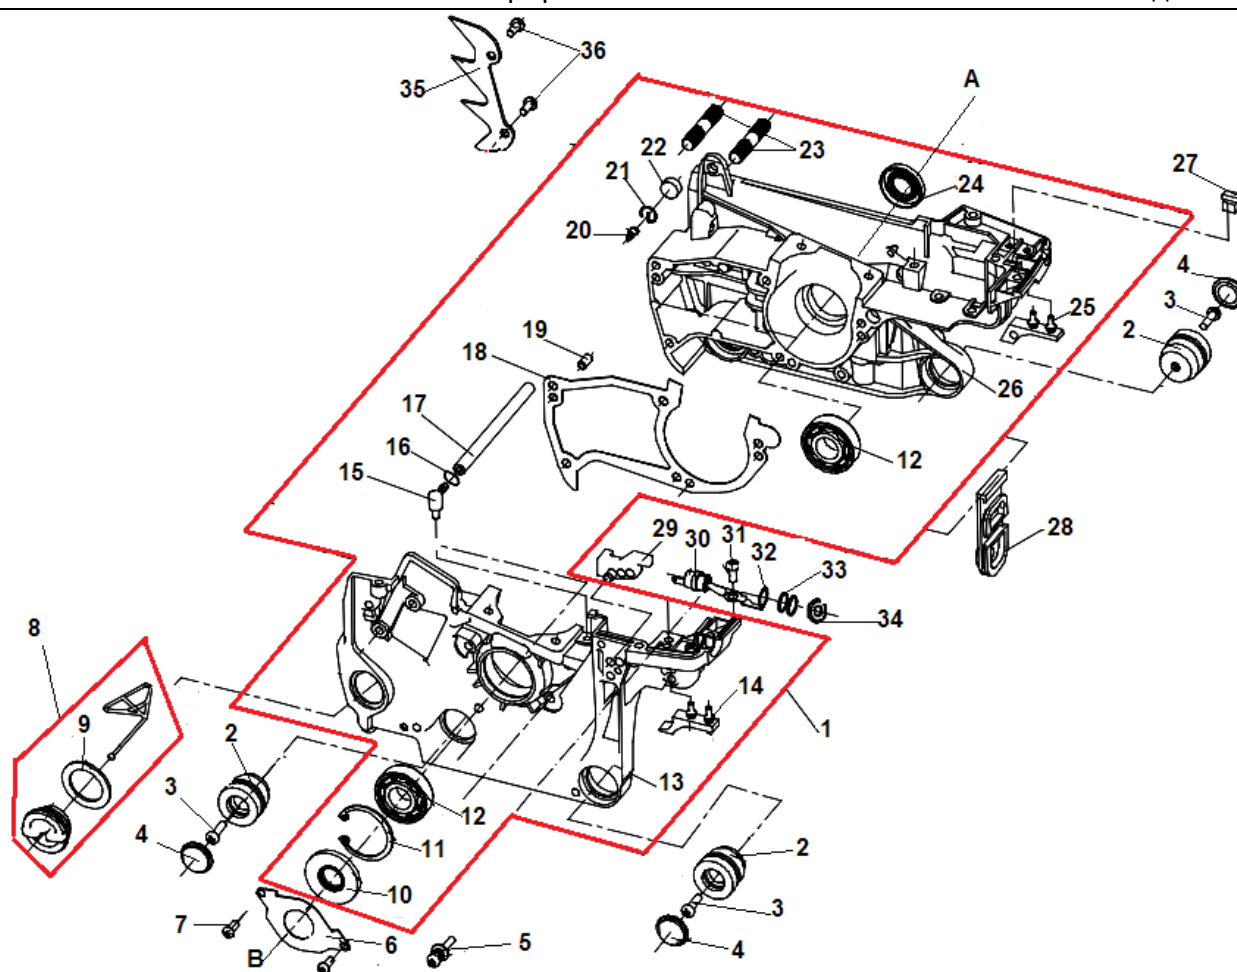

№	Артикул	Наименование	К-во	№	Артикул	Наименование	К-во
1	17551100	Картер (нового образца) черный комплект	1	19	17250184	Штифт картера	3
2	1755158	Амортизатор нижний	3	20	1755188	Клапан сапуна масляного бака	1
3	17250154	Винт ST4,8x14	9	21	1755189	Кольцо стопорное	1
4	1755156	Заглушка амортизатора	3	22	1755190	Заглушка клапана сапуна	1
5	17250145	Винт M5x30	5	23	1755192	Шпилька шины	2
6	17250151	Крышка сальника	1	24	1755169	Сальник правый 15x28x4,5	1
7	17250146	Винт 4x6	3	25	17250164	Накладка картера	1
8	1755199A	Пробка масляного бака (желтая) нового образца	1	26	17250166A	Картер правая половина(желтый)	1
9	1755142	Кольцо уплотнительное пробки	1	27	1755168	Направляющая рычага заслонки	1
10	1755153	Сальник левый 15x35x5	1	28	1755165	Направляющая тяги газа	1
11	1755154	Кольцо стопорное 35	1	29	1755160	Направляющая винтов карбюратора	1
12	1755152	Подшипник коленвала 6202	2	30	1755161	Выключатель зажигания	1
13	17250158A	Картер левая половина (желтый)	1	31	1755103	Винт 5x10	1
14	17250157	Накладка картера	1	32	1755162	Пластина контактная	1
15	1755183	Штуцер импульсного шланга	1	33	1755163	Кольцо уплотнительное	2
16	1755184	Хомут шланга	1	34	1755164	Гайка крепления выключателя	1
17	1755185	Шланг импульсный	1	35	1755191	Упор зубчатый	1
18	1755186	Прокладка картера	1	36	1755119	Болт M5x12	2

№	Артикул	Наименование	К-во	№	Артикул	Наименование	К-во
1	1755182K	Сцепление комплект	1	10	1755172	Болт М4х14	2
2	1755180	Пружина сцепления	1	11	1755171	Маслонасос	1
3	1755179	Шайба сцепления	1	12	1755170	Фиксатор маслонасоса	1
4	1755178	Барабан сцепления	1	13	1755197	Шланг масляный напорный	1
5	1200001	Цепное колесо 0,325"-7Z	1	14	1755196	Шланг масляный всасывающий	1
6	1755176	Подшипник барабана сцепления	1	15	1755194	Направляющая цепи	1
7	1755175	Червяк привода маслонасоса	1	16	1755195	Фильтр масляный	1
8	1755174	Винт М4х10	3	17	1755193	Боковой лист на картер	1
9	1755173	Крышка маслонасоса	1	18	1755146	Винт крепления бокового листа	1