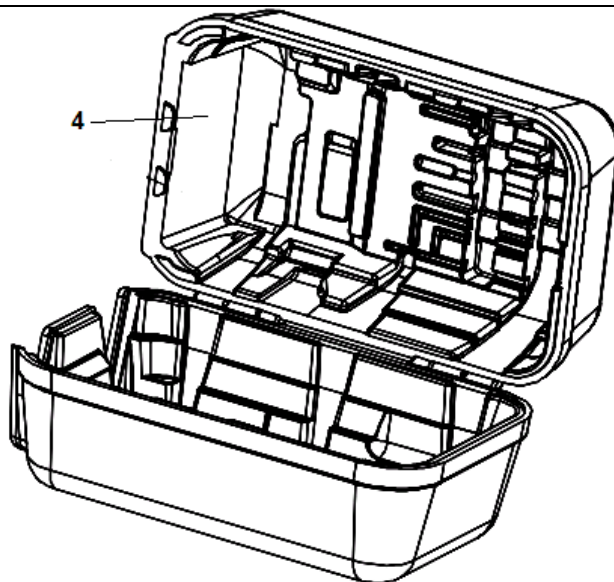

№	Артикул	Наименование	К-во	№	Артикул	Наименование	К-во
1	C1371	Чехол для шины	1	3	952913	Шина 325"-1.3mm-72	3
2	B050-LP-72E	Цепь 325"-1.3mm-72 (LP)	2	4	C8000	Кейс	1