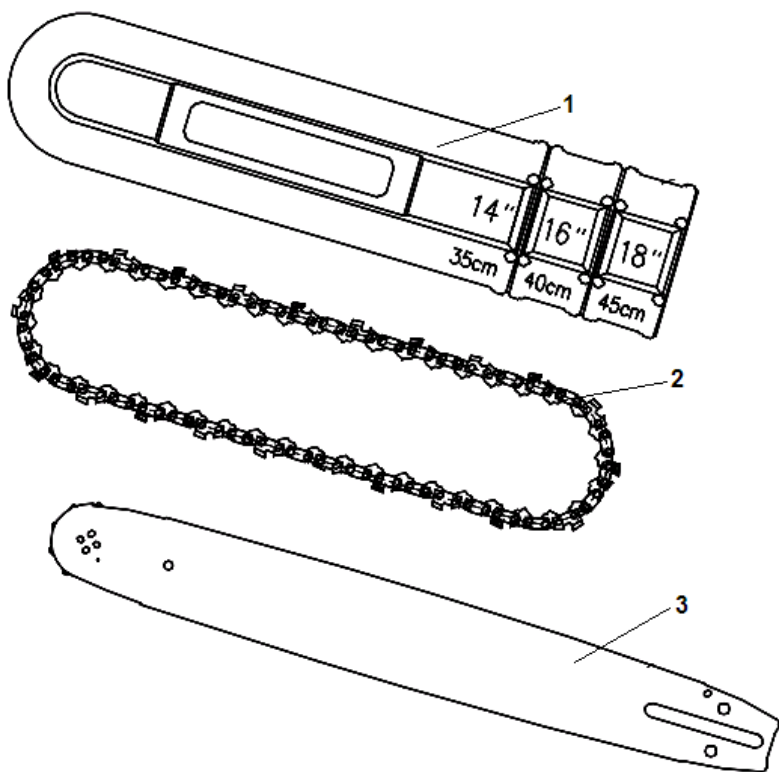

№	Артикул	Наименование	К-во	№	Артикул	Наименование	К-во
1	C1371	Чехол для шины	1	3	952913	Шина 325"-1.3mm-72	3
2	B050-LP-72E	Цепь 325"-1.3mm-72 (LP)	2	4	C8000	Кейс	1