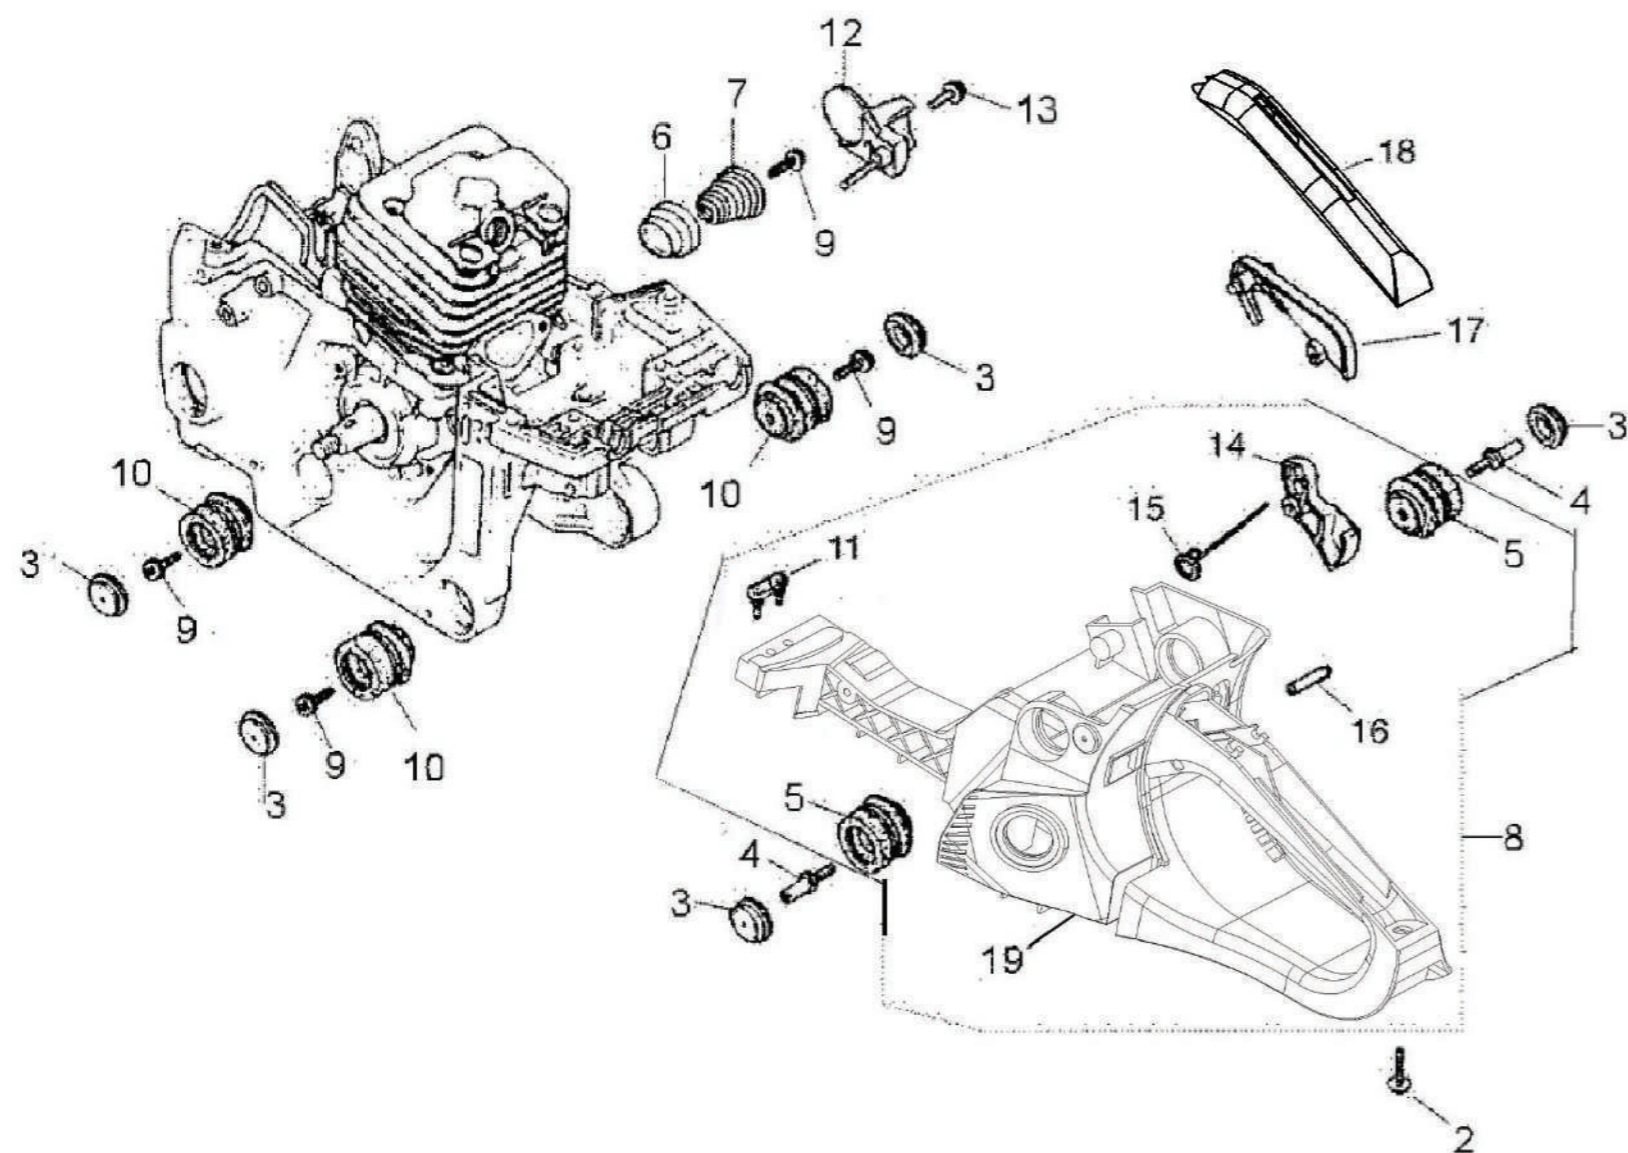

СБОРОЧНЫЕ ЕДИНИЦЫ И ДЕТАЛИ

RSG 345, 352

ПЕРЕЧЕНЬ ДЕТАЛЕЙ

№	Артикул	Наименование
1	02.03.0060	Rotor assembly
2	01.02.0131	Nut M8*1
3		Bolt
4		Ratchet
5		Spring
6	01.01.0521	Screw M5*20
7	03.01.0140	Grommet
8	02.03.0150	Coil Complete
9		Plug cap
10		Spring
11		Ignition System
12	01.01.0400	Screw M4*8
13	05.02.0140	Plate
14	04.01.0450	Cover
15	02.03.0170	Cord
16	01.01.0481	Screw M5*10
17	02.03.0171	Cord
18	07.99.0160	Switch
19	05.08.0010	L8RTF
20	04.94.0200	Starter assembly
	04.94.0300	Starter assembly
21	04.01.1230	Recoil case complete
23	05.02.0240	Noose
24	07.99.0190	Rope
25	04.01.1980	Knob
26	05.03.0020	Spring
27	04.01.0590	Spring complete
28	05.03.0130	Spring
29	04.01.2010	Reel
30	04.01.0600	Reel
31	01.04.0061	Washer 5*16*1.5
32	01.03.0150	Screw ST5*16
33	01.01.0750	Screw M5*20
34		Label, Recoil

RSG 345, 352

СБОРОЧНЫЕ ЕДИНИЦЫ И ДЕТАЛИ

ПЕРЕЧЕНЬ ДЕТАЛЕЙ

№	Артикул	Наименование
1	02.11.0050	handle complete
2	01.03.0140	Screw ST5*16
3	04.01.0300	Cap
4	01.07.0100	Bolt M5*14
5	03.01.0230	Damper
6	04.01.0420	Spacer
7	05.03.0080	Spring
8	04.94.2010	Right handle assembly
9	01.03.0140	Screw ST5*14
10	03.01.0070	Damper
11	03.01.0220	Damper (A)
12	04.01.0440	Chain catcher
13	01.07.0100	Bolt M5*14
14	04.01.0340	Throttle lever
15	05.03.0230	Throttle spring
16	01.05.0160	Spring pin □6*25
17	04.01.0360	Arm
18		Grip cover
19		Right handle

RSG 345, 352

СБОРОЧНЫЕ ЕДИНИЦЫ И ДЕТАЛИ

ПЕРЕЧЕНЬ ДЕТАЛЕЙ

№	Артикул	Наименование
1		Oil cap assembly
2	03.01.0100	Gasket, cap
3	04.01.0420	Oil cap
4	03.01.0180	Pipe
5	07.99.0120	Oil filter
6	03.01.0190	Pipe
7	03.01.0130	Valve
8	05.03.0090	Seal
9	07.99.0050	Clip
10	01.01.0430	Screw M4*10
11	02.11.0120	Oil pump
12	04.01.0480	Worm Gear
13	07.99.0040	Seal
14	01.01.0410	Screw M4*14
15	04.01.0490	Pump cover
16	05.02.0150	Plate
17	05.01.0040	Clutch assembly
18		Clutch Support
19		Clutch shoe
20		Spring
21	01.06.0100	Needle bearingK121514.5
22	05.13.0110	Clutch drum
23	05.13.0170	Rim 325P
	05.13.0180	Rim 3/8P