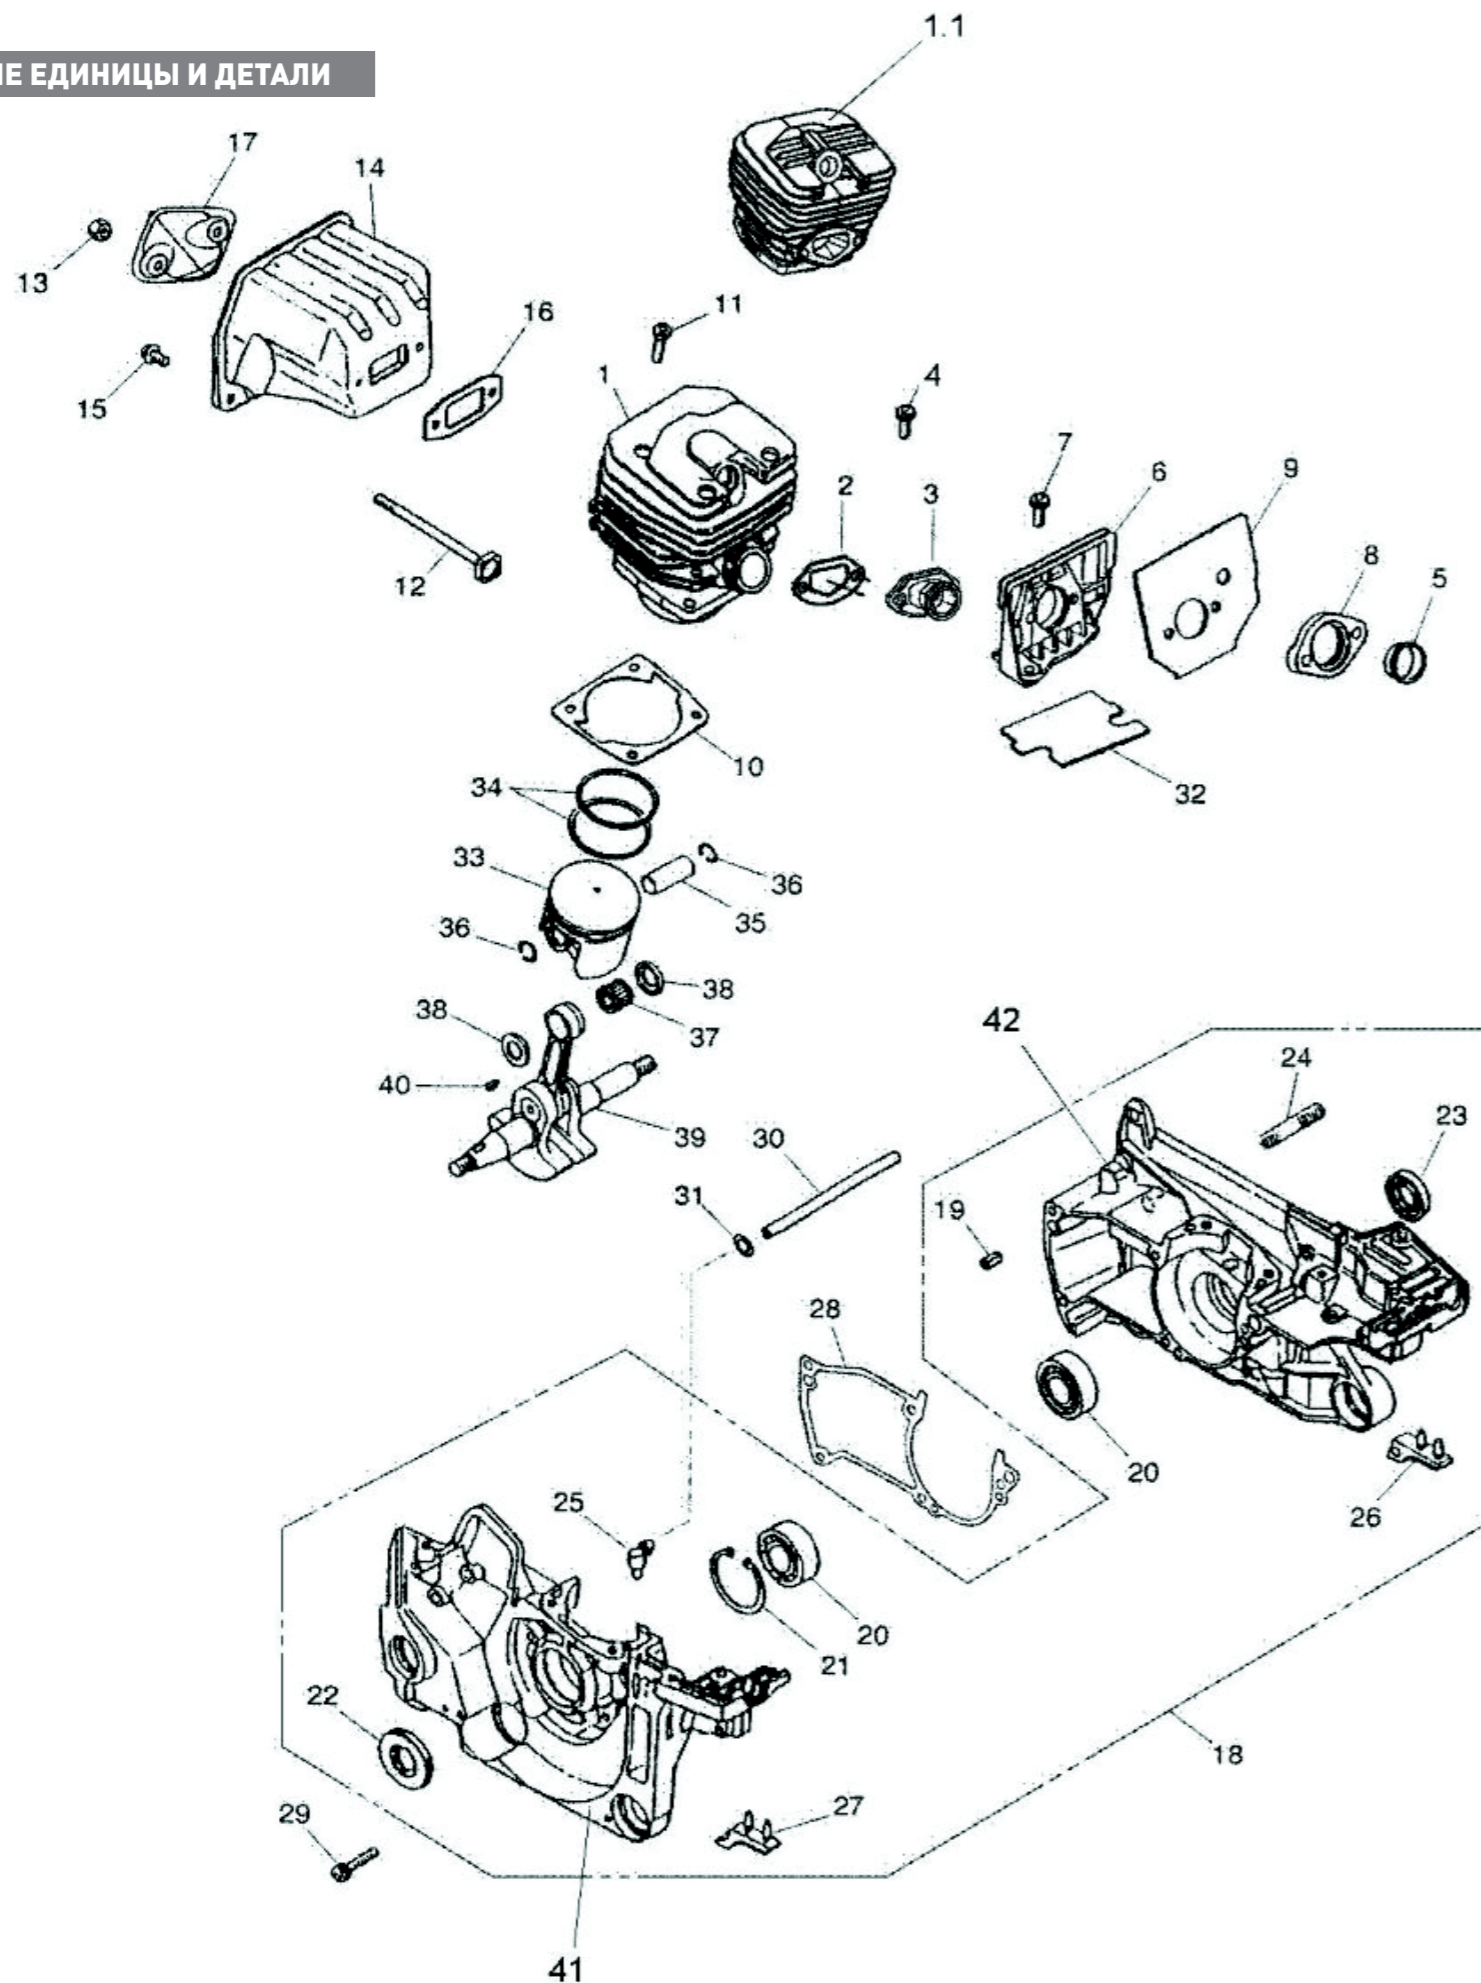

RSG 345, 352

СБОРОЧНЫЕ ЕДИНИЦЫ И ДЕТАЛИ

ПЕРЕЧЕНЬ ДЕТАЛЕЙ

№	Артикул	Наименование
1	02.01.0120	Cylinder
	02.01.0110	Cylinder
1.1	02.01.0130	Cylinder
2	07.01.0290	Gasket,intake
3	03.01.0010	Inlet Pipe
4	01.01.0970	Screw M5*14
5	05.02.0130	Inner Guide
6	04.01.0400	Bracket
7	01.01.0501	Screw M5*14
8	04.01.0410	Spacer
9	07.01.0280	Gasket
10	07.01.0300	Gasket, Cylinder
11	01.01.0522	Screw M5*20
12	01.01.0300	Bolt, Muffler M5*84
13	01.02.0021	Nut, Muffler M5
14	05.06.0100	Muffler
15	01.01.0491	Screw M5*12
16	04.01.0330	Gasket, Muffler
17	05.02.0160	Cover
18		Crankcase Assembly
19	01.05.0110	Spring Pin 5*8
20	01.06.0040	Bearing 6202/P6
21	01.04.0210	Snap Ring 35
22	03.08.0060	Oil Seal 15*35*4.5
23	03.08.0050	Oil Seal 15*28*4.5
24	01.01.0370	Stud M8*42
25	05.13.0130	Elbow
26	03.01.0120	Stopper
27	03.01.0110	Stopper
28	07.01.0310	Gasket, Case
29	01.01.0541	Screw M5*30
30	03.01.0060	Pipe
31	05.03.0100	Clip
32	04.01.0320	Mat
33	02.08.0080	Piston
	02.08.0070	Piston
	02.08.0090	Piston
34	05.07.0090	Piston Ring
	05.07.0080	Piston Ring
	05.07.0100	Piston Ring
35		Piston Pin
		Piston Pin
		Piston Pin
36		Snap Ring
37	01.06.0090	Needle BearingK111512.5
38	01.07.0180	Washer
39	05.04.0080	Crankshaft Complete
	05.04.0090	Crankshaft Complete
40	01.05.0010	Key 3*10*3.7
41	02.02.0100	Left Crankcase
42	02.02.0105	Left Crankcase