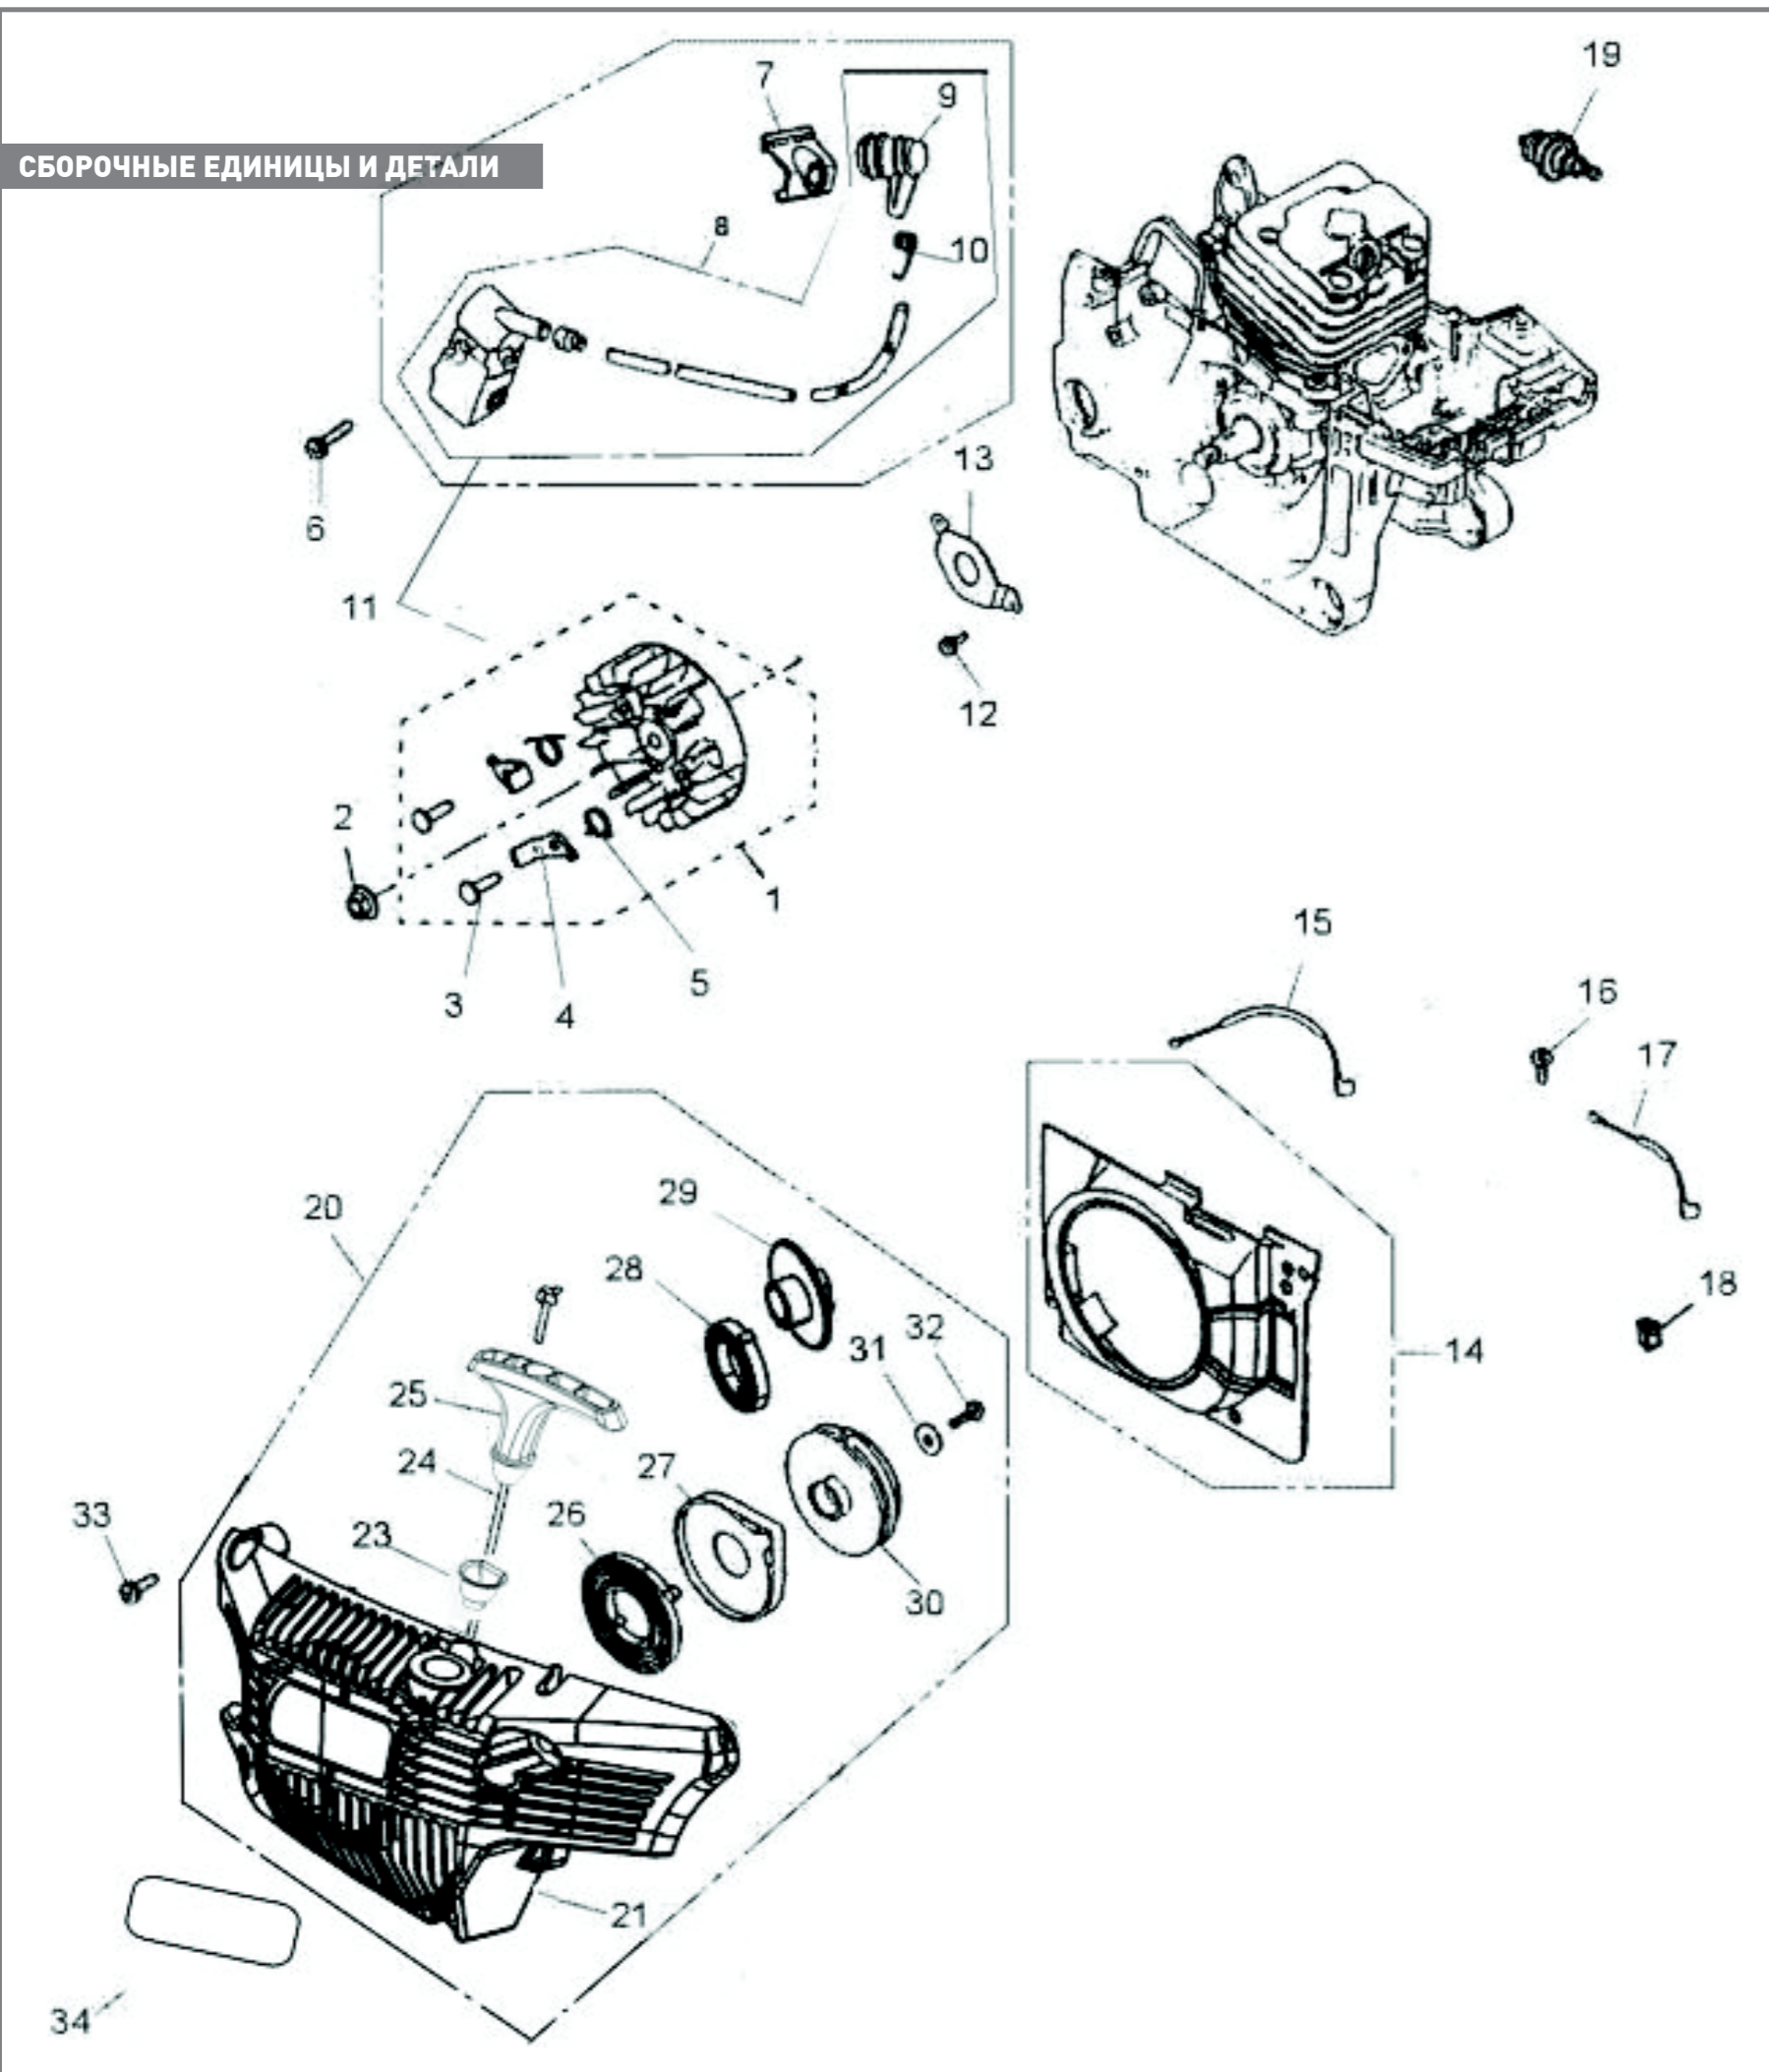

СБОРОЧНЫЕ ЕДИНИЦЫ И ДЕТАЛИ

RSG 345, 352

ПЕРЕЧЕНЬ ДЕТАЛЕЙ

№	Артикул	Наименование
1	02.03.0060	Rotor assembly
2	01.02.0131	Nut M8*1
3		Bolt
4		Ratchet
5		Spring
6	01.01.0521	Screw M5*20
7	03.01.0140	Grommet
8	02.03.0150	Coil Complete
9		Plug cap
10		Spring
11		Ignition System
12	01.01.0400	Screw M4*8
13	05.02.0140	Plate
14	04.01.0450	Cover
15	02.03.0170	Cord
16	01.01.0481	Screw M5*10
17	02.03.0171	Cord
18	07.99.0160	Switch
19	05.08.0010	L8RTF
20	04.94.0200	Starter assembly
	04.94.0300	Starter assembly
21	04.01.1230	Recoil case complete
23	05.02.0240	Noose
24	07.99.0190	Rope
25	04.01.1980	Knob
26	05.03.0020	Spring
27	04.01.0590	Spring complete
28	05.03.0130	Spring
29	04.01.2010	Reel
30	04.01.0600	Reel
31	01.04.0061	Washer 5*16*1.5
32	01.03.0150	Screw ST5*16
33	01.01.0750	Screw M5*20
34		Label, Recoil