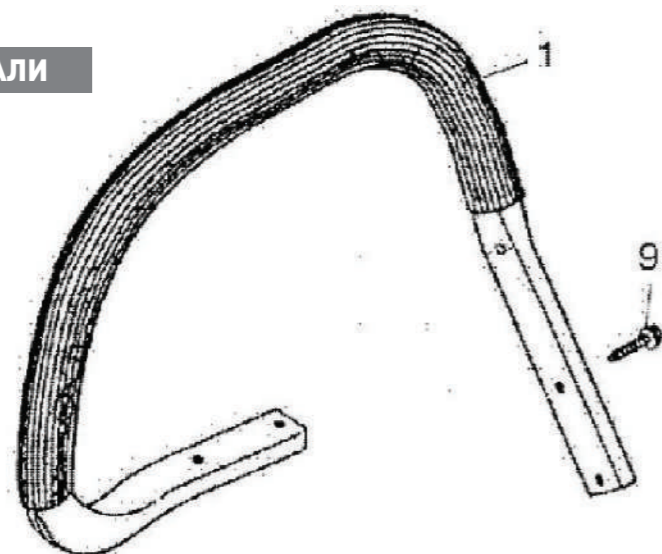

СБОРОЧНЫЕ ЕДИНИЦЫ И ДЕТАЛИ

RSG 345, 352

ПЕРЕЧЕНЬ ДЕТАЛЕЙ

№	Артикул	Наименование
1	02.03.0060	Rotor assembly
2	01.02.0131	Nut M8*1
3		Bolt
4		Ratchet
5		Spring
6	01.01.0521	Screw M5*20
7	03.01.0140	Grommet
8	02.03.0150	Coil Complete
9		Plug cap
10		Spring
11		Ignition System
12	01.01.0400	Screw M4*8
13	05.02.0140	Plate
14	04.01.0450	Cover
15	02.03.0170	Cord
16	01.01.0481	Screw M5*10
17	02.03.0171	Cord
18	07.99.0160	Switch
19	05.08.0010	L8RTF
20	04.94.0200	Starter assembly
	04.94.0300	Starter assembly
21	04.01.1230	Recoil case complete
23	05.02.0240	Noose
24	07.99.0190	Rope
25	04.01.1980	Knob
26	05.03.0020	Spring
27	04.01.0590	Spring complete
28	05.03.0130	Spring
29	04.01.2010	Reel
30	04.01.0600	Reel
31	01.04.0061	Washer 5*16*1.5
32	01.03.0150	Screw ST5*16
33	01.01.0750	Screw M5*20
34		Label, Recoil

RSG 345, 352

СБОРОЧНЫЕ ЕДИНИЦЫ И ДЕТАЛИ

ПЕРЕЧЕНЬ ДЕТАЛЕЙ

№	Артикул	Наименование
1	02.11.0050	handle complete
2	01.03.0140	Screw ST5*16
3	04.01.0300	Cap
4	01.07.0100	Bolt M5*14
5	03.01.0230	Damper
6	04.01.0420	Spacer
7	05.03.0080	Spring
8	04.94.2010	Right handle assembly
9	01.03.0140	Screw ST5*14
10	03.01.0070	Damper
11	03.01.0220	Damper (A)
12	04.01.0440	Chain catcher
13	01.07.0100	Bolt M5*14
14	04.01.0340	Throttle lever
15	05.03.0230	Throttle spring
16	01.05.0160	Spring pin □6*25
17	04.01.0360	Arm
18		Grip cover
19		Right handle

RSG 345, 352

СБОРОЧНЫЕ ЕДИНИЦЫ И ДЕТАЛИ

ПЕРЕЧЕНЬ ДЕТАЛЕЙ

№	Артикул	Наименование
1		Oil cap assembly
2	03.01.0100	Gasket, cap
3	04.01.0420	Oil cap
4	03.01.0180	Pipe
5	07.99.0120	Oil filter
6	03.01.0190	Pipe
7	03.01.0130	Valve
8	05.03.0090	Seal
9	07.99.0050	Clip
10	01.01.0430	Screw M4*10
11	02.11.0120	Oil pump
12	04.01.0480	Worm Gear
13	07.99.0040	Seal
14	01.01.0410	Screw M4*14
15	04.01.0490	Pump cover
16	05.02.0150	Plate
17	05.01.0040	Clutch assembly
18		Clutch Support
19		Clutch shoe
20		Spring
21	01.06.0100	Needle bearingK121514.5
22	05.13.0110	Clutch drum
23	05.13.0170	Rim 325P
	05.13.0180	Rim 3/8P