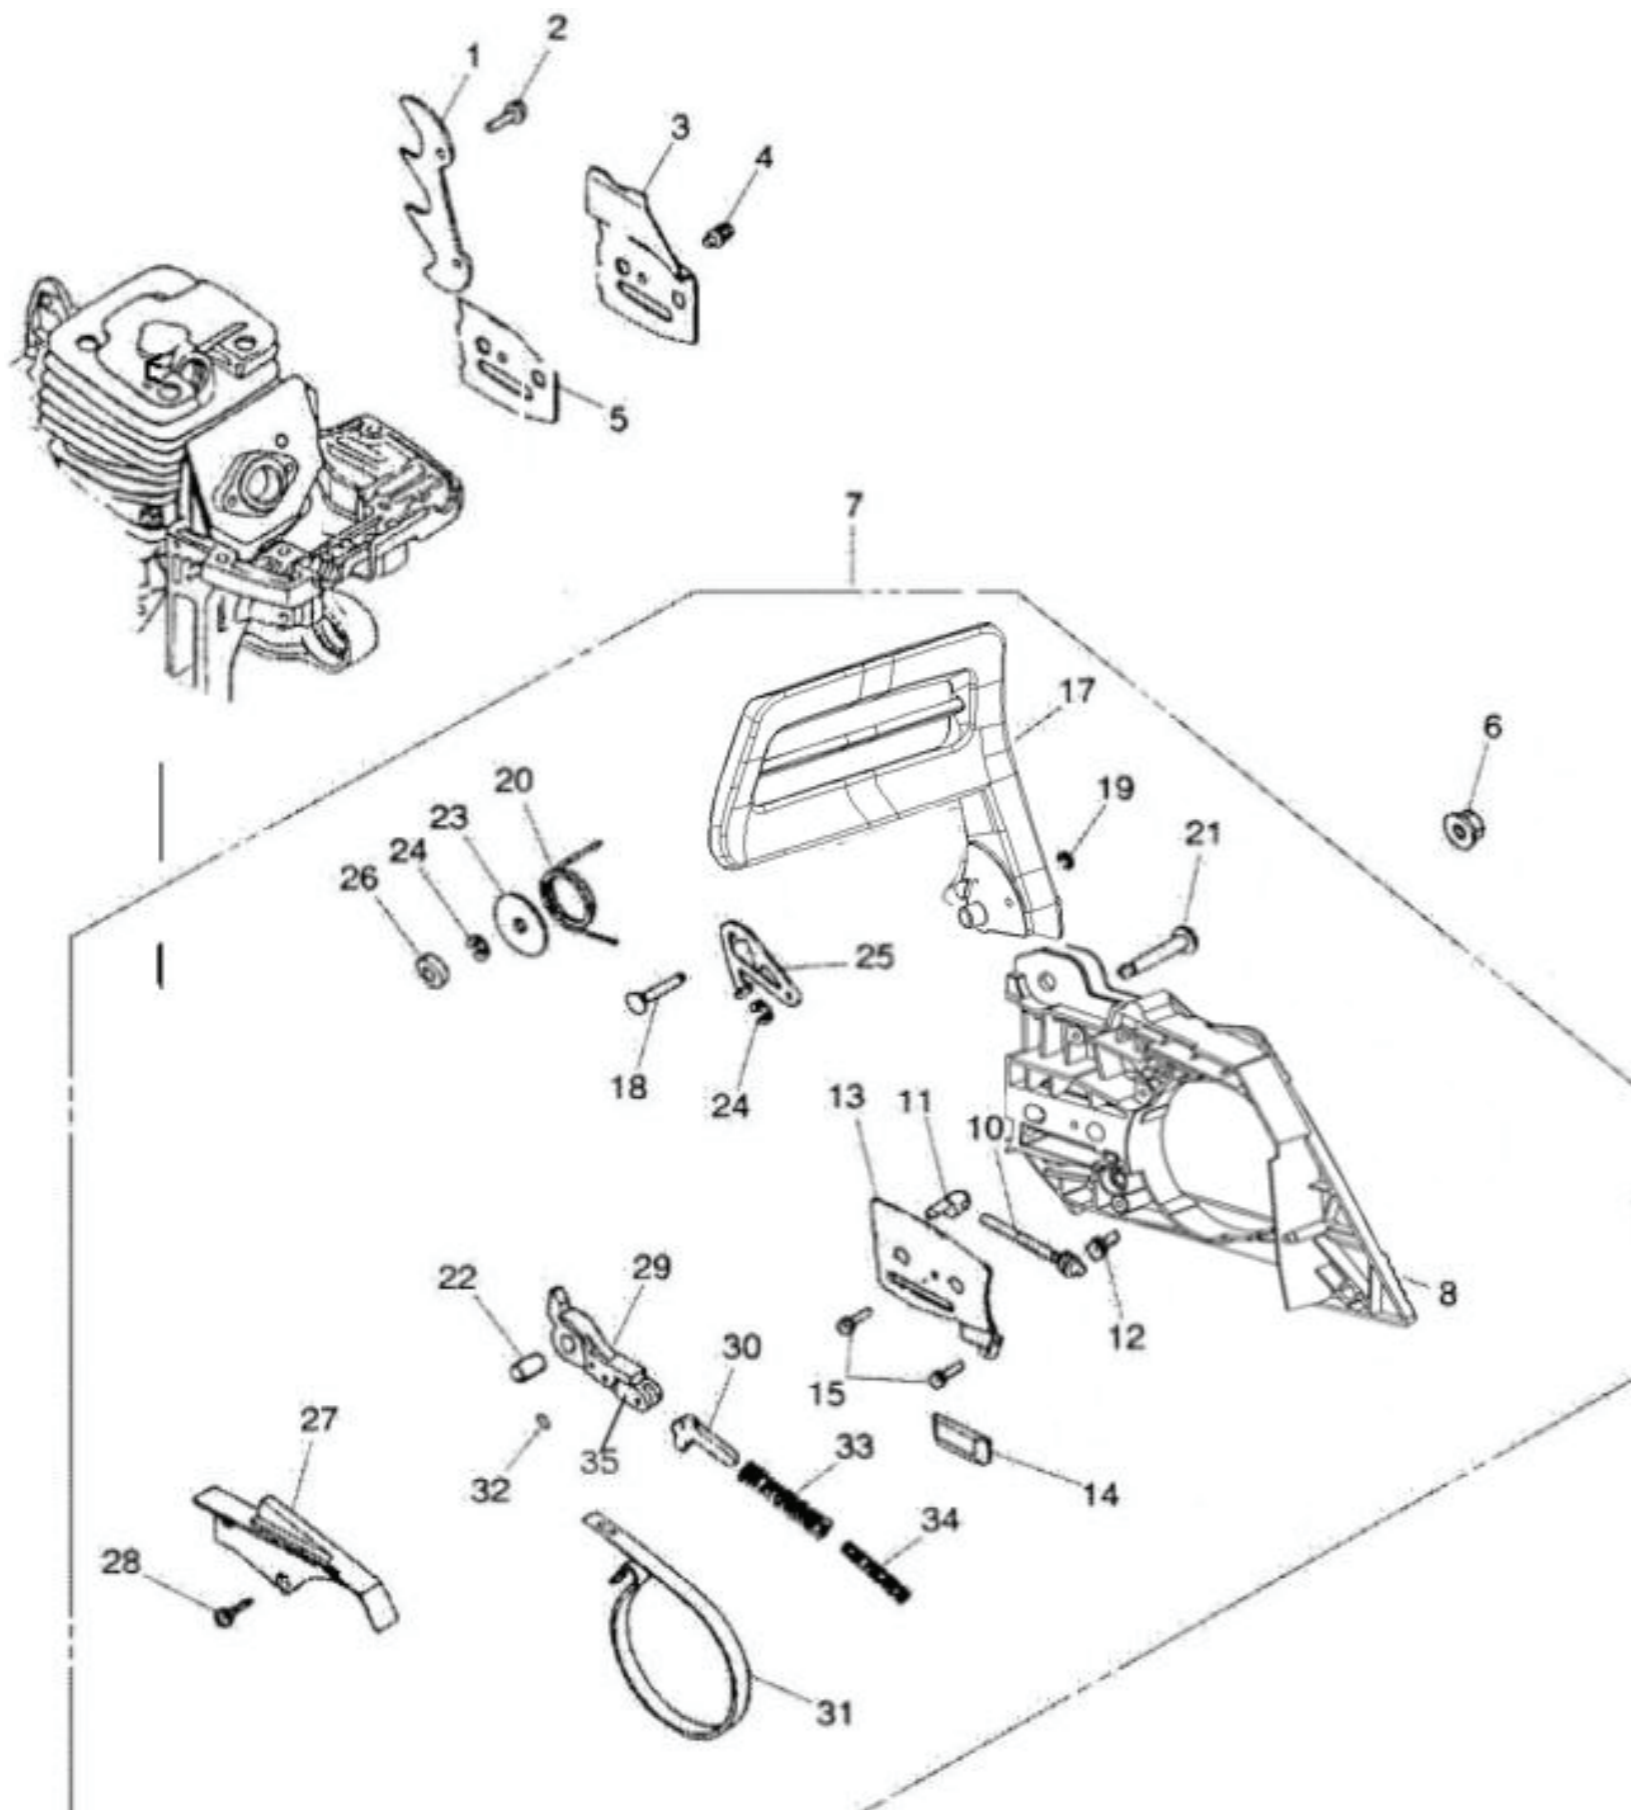

RSG 345, 352

СБОРОЧНЫЕ ЕДИНИЦЫ И ДЕТАЛИ

ПЕРЕЧЕНЬ ДЕТАЛЕЙ

№	Артикул	Наименование
1	05.02.0190	Bumper
2	01.01.0501	Screw M5*14
3	05.02.0210	Plate
4	01.01.0900	Screw M4*6
5	07.01.0340	Gasket
6	01.02.0100	Nut M8
7	04.94.4110	Chain cover assembly
8		Chain cover
10	01.07.0140	Screw
11	01.07.0160	Nut
12		Gear
13	05.02.0200	Plate
14	04.01.0470	Guide
15	01.03.0060	Screw ST4*8
16	03.01.0250	Protector
17	04.01.0920	Front guard
18	01.07.0130	Pin
19	01.04.0250	Ring □3
20	05.03.0180	Spring
21	01.07.0120	Pin
22	01.07.0110	Spacer
23	01.04.0100	Washer6*18*1.2
24	01.04.0270	Ring □4
25	05.02.0180	Plate
26	03.01.0240	Spacer
27	04.01.0910	Cover
28	01.03.0070	Screw ST4*10
29	01.05.0060	Pin 3*14
30	05.02.0170	Slide arm
31	05.02.0171	Brake band
32	01.05.0030	Pin □3*8
33	05.03.0160	Brake spring
34	05.03.0170	Return spring
35	04.01.0960	Brake lever complete