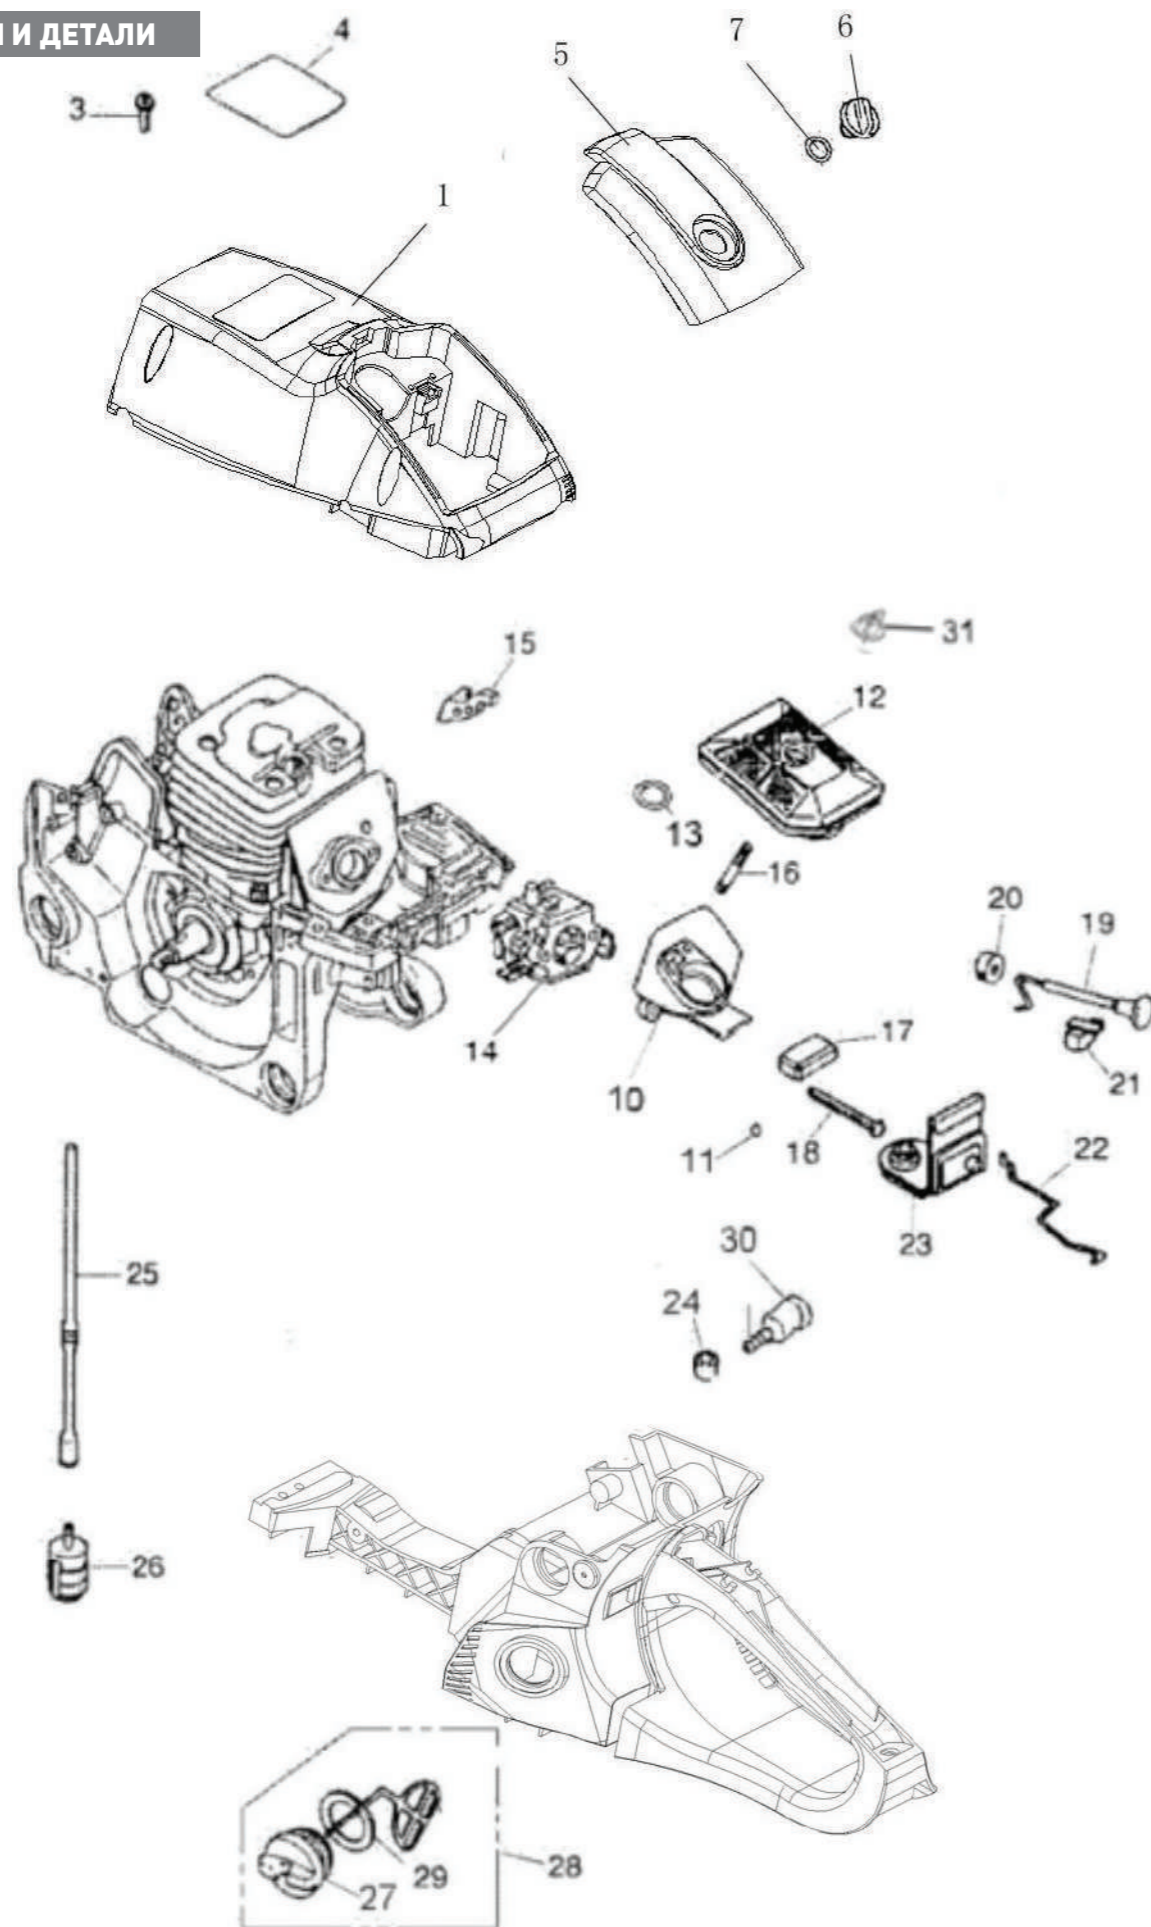

RSG 345, 352

СБОРОЧНЫЕ ЕДИНИЦЫ И ДЕТАЛИ

ПЕРЕЧЕНЬ ДЕТАЛЕЙ

№	Артикул	Наименование
1		Cylinder cover
3	01.01.0740	Screw M5*16
4		Label,cover
5		cover
6		Knob
7		Gasket,Knob
10	02.11.0140	Manifold
11	01.04.0160	Spring 5
12	07.99.0070	Air cleaner complete
13	03.01.0030	Sealing ring
14	02.04.0100	Carburetor
	02.04.0170	Carburetor
15	03.01.0090	Guide (HL)
16	01.01.0330	Stud M5*38
17	03.01.0020	Supporter
18	01.01.0580	Screw M5*50
19	04.01.0280	Choke rod
20	03.01.0050	Grommet, Choke
21	03.01.0080	Guide
22	05.03.0150	Throttle rod
23	03.01.0160	Grommet, throttle
24	03.01.0210	Breather Seat
25	03.01.0200	Fuel pipe
26	07.99.0110	Filter assembly
27	04.01.0420	Tank cap
28		Tank cap assembly
29	03.01.0100	Gasket, Tank cap
30	07.99.0150	Breather Assembly