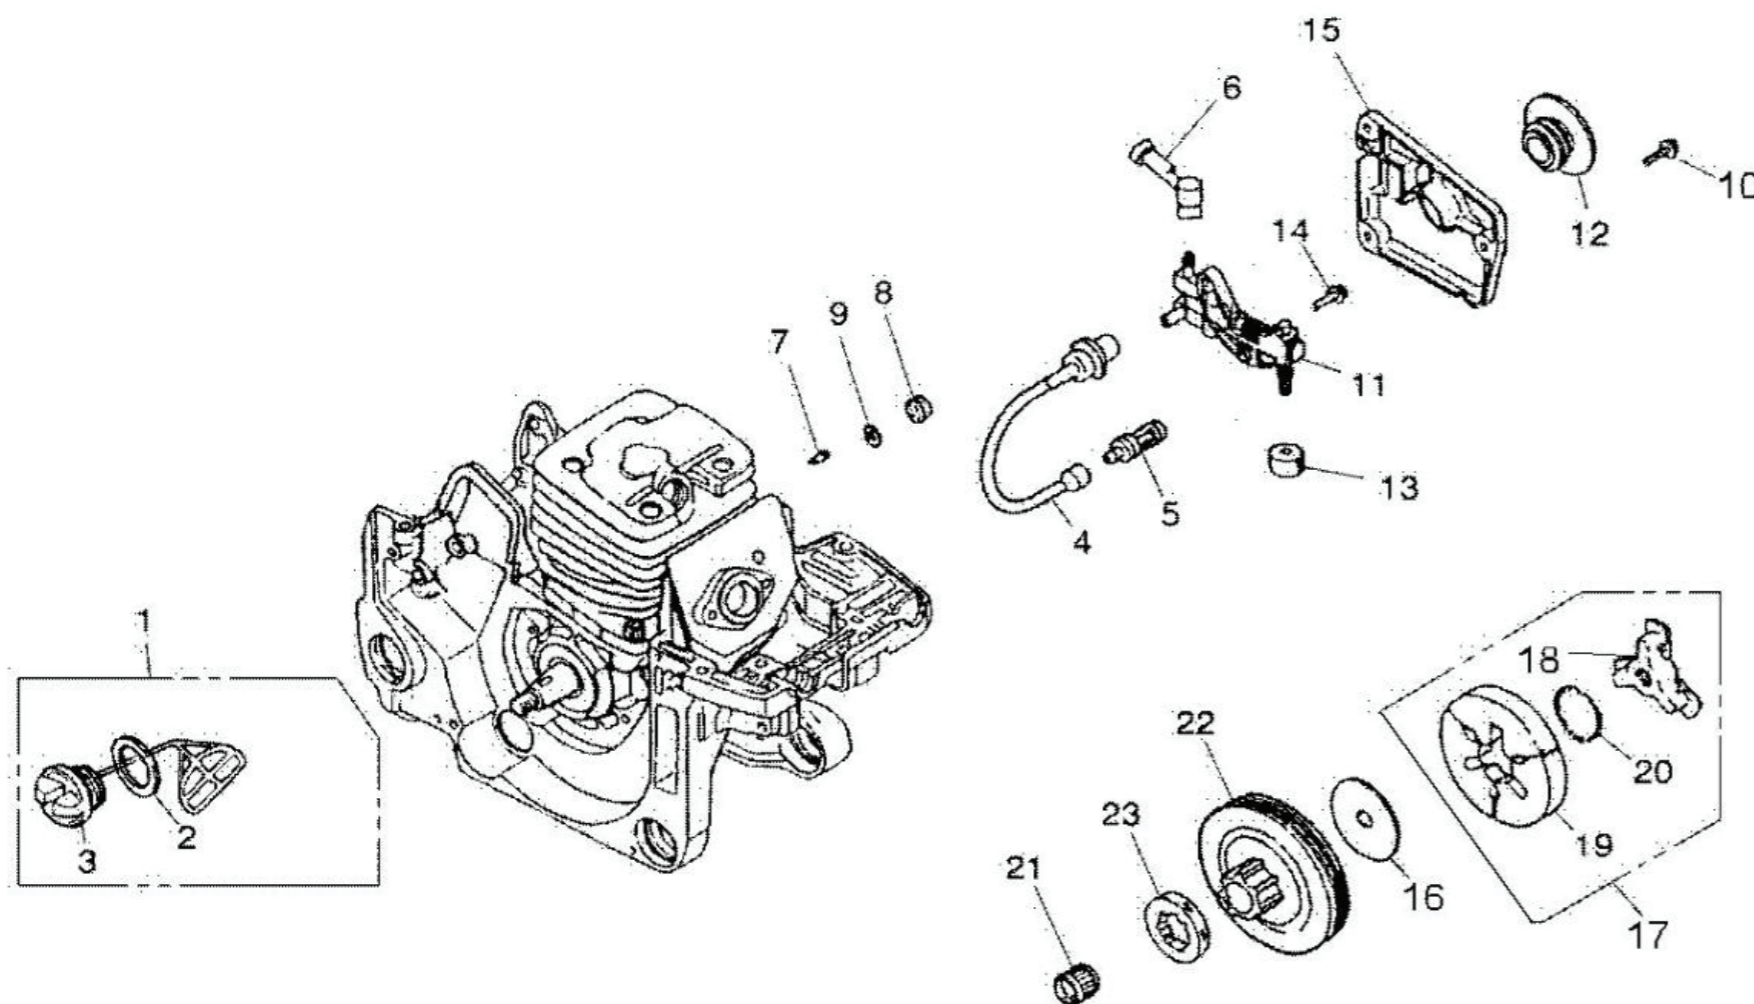

RSG 345, 352

СБОРОЧНЫЕ ЕДИНИЦЫ И ДЕТАЛИ

ПЕРЕЧЕНЬ ДЕТАЛЕЙ

№	Артикул	Наименование
1	02.11.0050	handle complete
2	01.03.0140	Screw ST5*16
3	04.01.0300	Cap
4	01.07.0100	Bolt M5*14
5	03.01.0230	Damper
6	04.01.0420	Spacer
7	05.03.0080	Spring
8	04.94.2010	Right handle assembly
9	01.03.0140	Screw ST5*14
10	03.01.0070	Damper
11	03.01.0220	Damper (A)
12	04.01.0440	Chain catcher
13	01.07.0100	Bolt M5*14
14	04.01.0340	Throttle lever
15	05.03.0230	Throttle spring
16	01.05.0160	Spring pin □6*25
17	04.01.0360	Arm
18		Grip cover
19		Right handle

RSG 345, 352

СБОРОЧНЫЕ ЕДИНИЦЫ И ДЕТАЛИ

ПЕРЕЧЕНЬ ДЕТАЛЕЙ

№	Артикул	Наименование
1		Cylinder cover
3	01.01.0740	Screw M5*16
4		Label,cover
5		cover
6		Knob
7		Gasket,Knob
10	02.11.0140	Manifold
11	01.04.0160	Spring 5
12	07.99.0070	Air cleaner complete
13	03.01.0030	Sealing ring
14	02.04.0100	Carburetor
	02.04.0170	Carburetor
15	03.01.0090	Guide (HL)
16	01.01.0330	Stud M5*38
17	03.01.0020	Supporter
18	01.01.0580	Screw M5*50
19	04.01.0280	Choke rod
20	03.01.0050	Grommet, Choke
21	03.01.0080	Guide
22	05.03.0150	Throttle rod
23	03.01.0160	Grommet, throttle
24	03.01.0210	Breather Seat
25	03.01.0200	Fuel pipe
26	07.99.0110	Filter assembly
27	04.01.0420	Tank cap
28		Tank cap assembly
29	03.01.0100	Gasket, Tank cap
30	07.99.0150	Breather Assembly

RSG 345, 352

СБОРОЧНЫЕ ЕДИНИЦЫ И ДЕТАЛИ

ПЕРЕЧЕНЬ ДЕТАЛЕЙ

№	Артикул	Наименование
1		Oil cap assembly
2	03.01.0100	Gasket, cap
3	04.01.0420	Oil cap
4	03.01.0180	Pipe
5	07.99.0120	Oil filter
6	03.01.0190	Pipe
7	03.01.0130	Valve
8	05.03.0090	Seal
9	07.99.0050	Clip
10	01.01.0430	Screw M4*10
11	02.11.0120	Oil pump
12	04.01.0480	Worm Gear
13	07.99.0040	Seal
14	01.01.0410	Screw M4*14
15	04.01.0490	Pump cover
16	05.02.0150	Plate
17	05.01.0040	Clutch assembly
18		Clutch Support
19		Clutch shoe
20		Spring
21	01.06.0100	Needle bearingK121514.5
22	05.13.0110	Clutch drum
23	05.13.0170	Rim 325P
	05.13.0180	Rim 3/8P