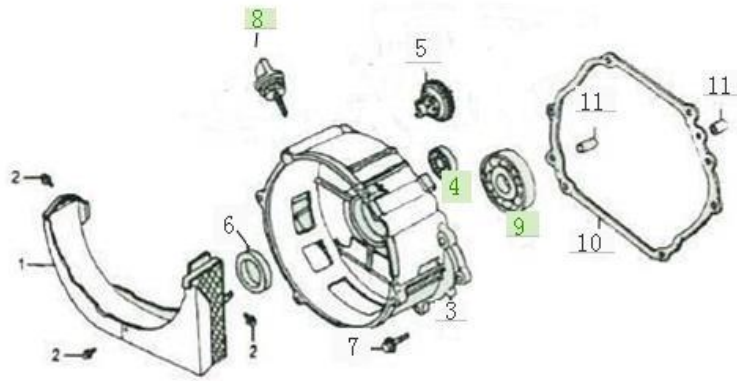

Crankcase Cover