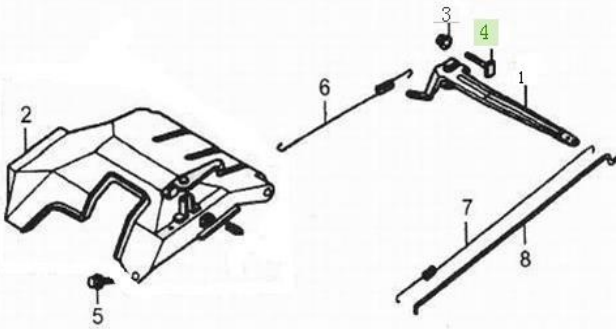

Air Cleaner

№	Артикул	Наименование	DPG4501	DPG5501	DPG5501E	DPG6501E	DPG6501E-ATS	DPG6503E
1	01010133	air cleaner assv	1	1	1	1	1	1