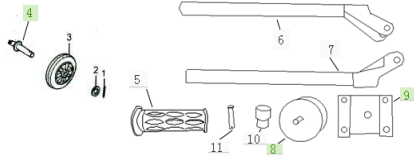

Frame

№	Артикул	Наименование	DPG4501	DPG5501	DPG5501E	DPG6501E	DPG6501E-ATS	DPG6503E
1	0106901243AB	frame comp	—	—	—	—	—	—
	0106901055AB	frame comp	1	—	—	—	—	—
	0106901085AB	frame comp	—	1	—	—	—	—
	0106901099AB	frame comp	—	—	1	—	—	—
2	0106951005	rubber left bottom	2	2	2	2	2	2
3	0106951006	rubber right bottom	2	2	2	2	2	2
4	010406011AF	nut flange 10mm	4	4	4	4	4	4
5	0107711001		1	1	1	1	1	1