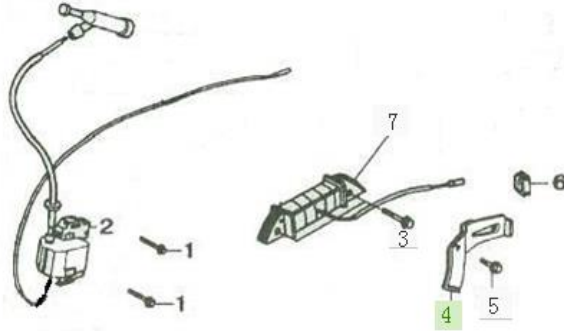

Flywheel

№	Артикул	Наименование	DPG4501	DPG5501	DPG5501E	DPG6501E	DPG6501E-ATS	DPG6503E
1	0104501006	flywheel comp(Recoil Start)	1	1	—	—	—	—
		flywheel comp(Recoil Start)	—	—	—	—	—	—
2	0104501013	flywheel comp(Electric Start)	—	—	1	1	1	1
		fan cooling	—	—	—	—	—	—
3	0104511006	fan cooling	1	1	1	1	1	1
		pulley starter	—	—	—	—	—	—
4	0104521004	pulley starter	1	1	1	1	1	1
5	010406010AF	nut special M16*1.5mm	1	1	1	1	1	1

Ignition Comp

№	Артикул	Наименование	DPG4501	DPG5501	DPG5501E	DPG6501E	DPG6501E-ATS	DPG6503E
1	010109023AF	bolt flange 6x25	2	2	2	2	2	2
2	01010057	Ignition Coil Assv	1	1	1	1	1	1
3	010109022AF	bolt flange 6x30	—	—	2	2	2	2
4	0107311001	clammer cord	—	—	1	1	1	1
5	010109001AF	bolt flange 6x12	—	—	1	1	1	1
6	0105861001	grommet cord	1	1	1	1	1	1
7	0107311001	Charge Coil Assv(Electric Start with DC)	—	—	1	1	1	1