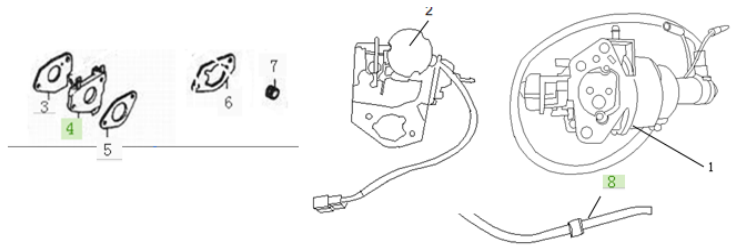

STARTER SUBASSEMBLY

№	Артикул	Наименование	DPG4501	DPG5501	DPG5501E	DPG6501E	DPG6501E+ATS	DPG6503E
1		Wind Guide Cover	—	—	—	—	—	—
	0104581005	Wind Guide Cover	1	1	1	1	1	1
2		starter comp	—	—	—	—	—	—
	01010903AA	starter comp	1	1	1	1	1	1
3	010109001AF	bolt flange 6x12	1	1	1	1	1	1