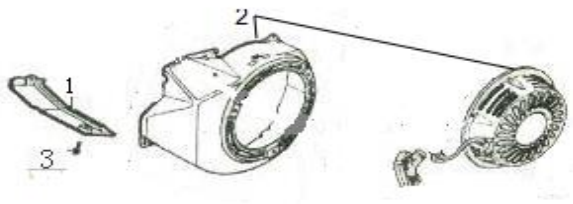

GAS DISTRIBUTION ADJUSTMENT

№	Артикул	Наименование	DPG4501	DPG5501	DPG5501E	DPG6501E	DPG6501E+ATS	DPG6503E
1		valve in	—	—	—	—	—	—
	0104281005	valve in	1	1	1	—	—	—
	0104281006	valve in	—	—	—	1	1	1
2		valve ex	—	—	—	—	—	—
	0104291018	valve ex	1	1	1	1	1	1
3	01010296	nut pivot adjusting	2	2	2	2	2	2
		pivot rocker arm	2	2	2	2	2	2
		rocker arm	2	2	2	2	2	2
		bolt pivot	2	2	2	2	2	2
		camshaft assy	—	—	—	—	—	—
4	0104461032	camshaft assy	1	—	—	—	—	—
	0104461007	camshaft assy	—	1	1	—	—	—
	0104461008	camshaft assy	—	—	—	1	1	1
	0104351004	plate push rod guide	1	1	1	1	1	1
6		push rod	—	—	—	—	—	—
	0104571005	push rod	2	2	2	2	2	2
7	0104441005	lifter valve	2	2	2	2	2	2
8	0104371005	seal valve stem	1	1	1	1	1	1
9	0104301003	rotor valve	1	1	1	1	1	1
10	0104381007	retainer ex valve spring	1	1	1	1	1	1
11	0104381004	spring valve	2	2	2	2	2	2
12	0105901001	seat valve spring	1	1	1	1	1	1
13	0104381004	retainer in valve spring	1	1	1	1	1	1

STARTER SUBASSEMBLY

№	Артикул	Наименование	DPG4501	DPG5501	DPG5501E	DPG6501E	DPG6501E+ATS	DPG6503E
1		Wind Guide Cover	—	—	—	—	—	—
	0104581005	Wind Guide Cover	1	1	1	1	1	1
2		starter comp	—	—	—	—	—	—
	01010903AA	starter comp	1	1	1	1	1	1
3	010109001AF	bolt flange 6x12	1	1	1	1	1	1

Carburetor