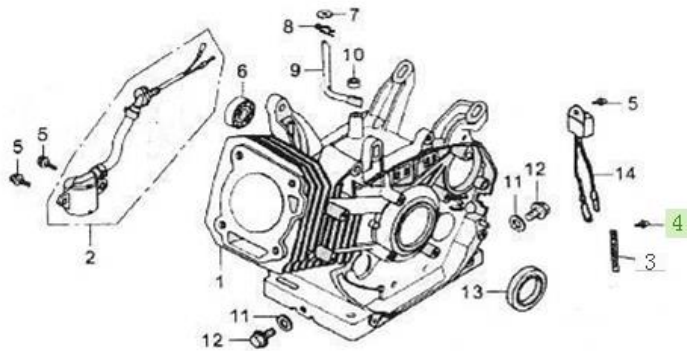

Cylinder Head

№	Артикул	Наименование	DPG4501	DPG5501	DPG5501E	DPG6501E	DPG6501E+ATS	DPG6503E
1		cylinder head assy	—	—	—	—	—	—
	0104271007	cylinder head assy	1	1	1	—	—	—
	104271008		—	—	—	1	1	1
2	104561020	cylinder head	1	—	—	—	—	—
	0104561008		—	1	1	—	—	—
	0104561009		—	—	—	1	1	1
3	0102290011	Pin Ø12×20	2	2	2	2	2	2
4	0104421007AF	Intake dicephalousBolt M6-M8*107	2	2	2	2	2	2
5	0104401001	spark plug	1	1	1	1	1	1
6	0104411001AF	Ex.dicephalous Bolt M8*34	2	2	2	2	2	2
7	010108048AF	Cylinder Head bolt M10×80	4	4	4	4	4	4
8	0105241006	Sealing Cushion,Cylinder Head Cover	1	1	1	1	1	1
9	0105231007	Cylinder Head Cover	1	1	1	1	1	1
10	0105351005	exhaust gas tube	1	1	1	1	1	1
11	0105871001	Cylinder Head,Bolt Comp	1	1	1	1	1	1