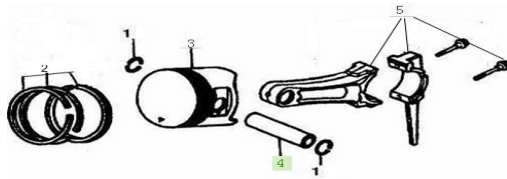

№	Артикул	Наименование	DPG4501	DPG5501	DPG5501E	DPG6501E	DPG6501E+ATS	DPG6503E
1		crankshaft assy	—	—	—	—	—	—
	0104431017	crankshaft assy	1	1	1	1	1	1
	0104431018	crankshaft assy	—	—	—	1	1	1
2	0105911001	Weight Balance Bearing	1	1	1	1	1	1

Piston/Connecting Rod