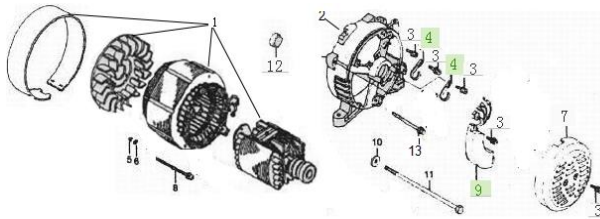

Panel

№	Артикул	Наименование	DPG4501	DPG5501	DPG5501E	DPG6501E	DPG6501E+ATS	DPG6503E
1	01011102	panel assy control	1	—	—	—	—	—
	01011103	panel assy control	—	1	—	—	—	—
	01011104	panel assy control	—	—	1	—	—	—
	1011105	panel assy control	—	—	—	—	—	1
	01010160	panel assy control	—	—	—	1	—	—
	01011106	panel assy control	—	—	—	—	1	—
2	108842001	—	—	—	—	—	1	—