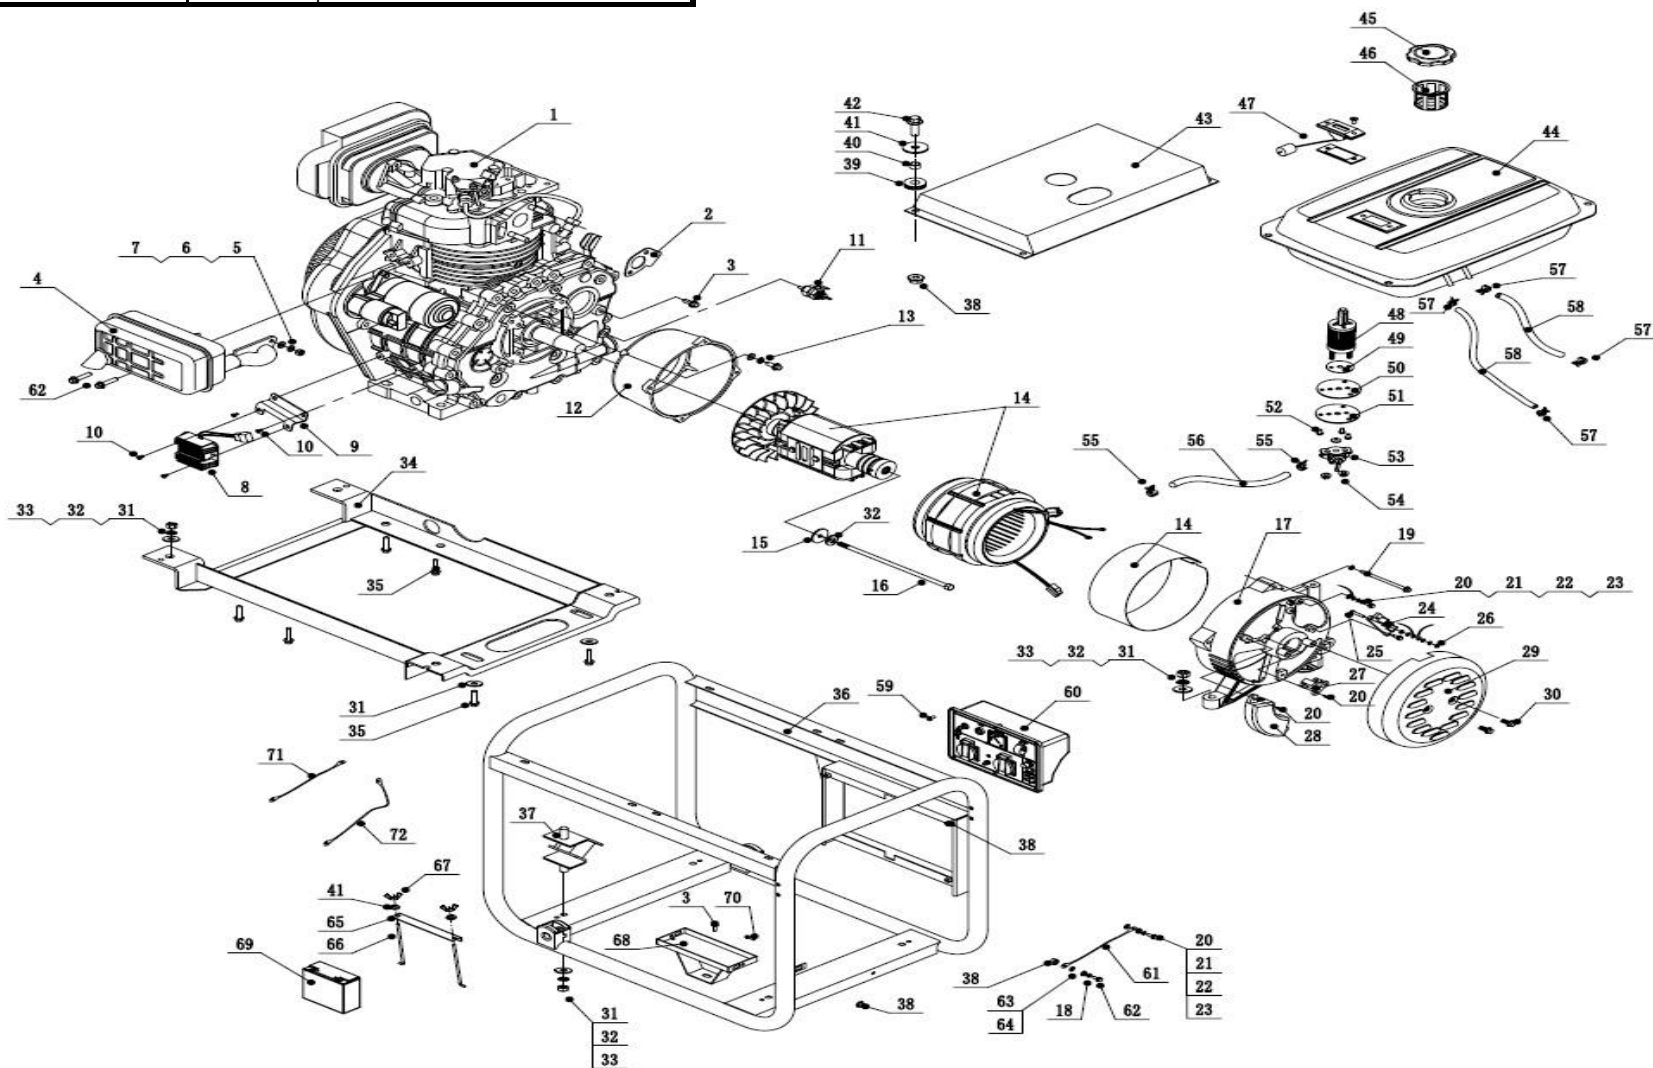

DDE

Генератор DDG3300

Поз.	Арт.	Наименование
1		Двигатель UD178 (см вкладку 2)
4	029043200001	Глушитель
37	029910300301	Виброгаситель
60	YDA	Панель контрольная

DDE

Двигатель UD178

Поз.	Арт.	Наименование	Поз.	Арт.	Наименование	Поз.	Арт.	Наименование
1	019990007000	Болт сливной масла	66	019990010700	Электростартер DDE UD186 / UD178	126	011020000501	Прокладка головки 0,1мм
2	019990007101		67	513011000002			011020000502	Прокладка головки 0,2мм
3	029990000101		68	513021000002			011020000503	Прокладка головки 0,3мм
4	522010100801	Сальник коленвала DDE 30x45x08	69	511051003503			011020000504	Прокладка головки 0,4мм
5	011020000100	Цилиндр DDE UD178 блок двигателя	70	011020001000			011020000505	Прокладка головки 0,5мм
6	019990011800	Деталь DDE UD178 (fuel capacity controller)	71	019990008000				
7	523010100300		72	019990007800				
8	019990007900	Щуп DDE UD178/UD186 Дизель уровня масла	73	019990008100				
9	521030100101		74	011020200000	Кольцо поршневое комплект (3B0205100)			
10	019990007200		75	518042100000	Кольцо стопорное пальца поршня			
11	019990007300		76	017060000100				
12	019990007500	Прокладка DDE UD186	77	011020002400	Палец DDE UD178 Дизель поршня			
13	019990007600		78	011020300000	Шатун DDE UD178			
14	512040600002		79	011020002500	Вкладыш шатуна DDE UD178 (2шт)			
15	019990014100		80	011030006102				
16	017060000400		81	011020400000				
17	019990007700		82	011030006101				
18	511050801203		83	522010101301				
19	011020000800		84	019990012800				
20	011020000700		85	019990011400				
21	011020000200		86	019990011500	Панель управления Дизель генераторы			
22	514010400800		87	521010010601	Подшипник 6202			
23	011020001700	Деталь клапан впускной	87	521010010601				
24	011020001800	Деталь клапан выпускной	88	011020002600	Противовес DDE UD178			
25	017060000500		89	519010100500	Шпонка DDE UD186 5*5*7			
26	011020001500	Прокладка DDE воздухозаборника UD178	90	011020002700	Шестерня DDE UD178 противовеса			
27	011020004000		91	521010011001	Подшипник 6307			
28	511050602803		92	011020003000				
29	019990008700		93	519010100300				
30	019990012300	Прокладка корпуса воздушного фильтра	94	017060000200				
31	019990012400		95	519010100600	Шпонка маховика 5X5X12			
32	019990012500	Фильтр воздушный DDE UD178	96	011020002800	Шестерня DDE UD178 коленвала			
33	011010004800		97	011020003600				
34	516030605503		98	011010003700				
35	019990012000		99	521030100201	Подшипник игольчатый 3794/1/15			
36	522010101501		100	017060000300				
37	011020001900		101	011020003800	Шестерня DDE UD178 распредвала			
38	011020002000		102	521010010401	Подшипник шариковый DDE 6206			
39	011020002200		103	011020001100	Прокладка картера DDE UD178			
40	011020002100		104	011011100000	Шестерня UD178/UD186 масл. насоса			
41	011010500000	Игла DDE распылителя форсунка UD170	105	019990011100				
42	019990009300		106	011020001200	Вкладыш коленвала DDE UD178			
43	512030600002		107	514010801200				
44	011020000600		108	019990009100				
45	011020000300		109	011020001300	Крышка картера двигателя DDE UD178			
46	011020000400		110	019990008200				
47	516030802003		111	523010100500				
48	011010700000		112	019990009000	Фильтр масляный сетка			
49	511050605503		113	029990000201	Датчик масла DDE UD186/178			
50	011010004900		114	514010301600				
51	011010100000		115	019990012600	Насос DDE UD178 масляный			
52	511050604503		116	523010100400				
53	011020003200	Маховик DDE UD178	117	019990008800				
54	011020003300		118	522010100901	Сальник коленвала DDE 30x45x10			
55	011020003400	Гайка маховика DDE UD178	119	511050803301				
56	011020003500	Храповик DDE UD178 стартера	120	513010800002				
57	511050601203		121	513020600002				
65	511050600803		122	513010600002				