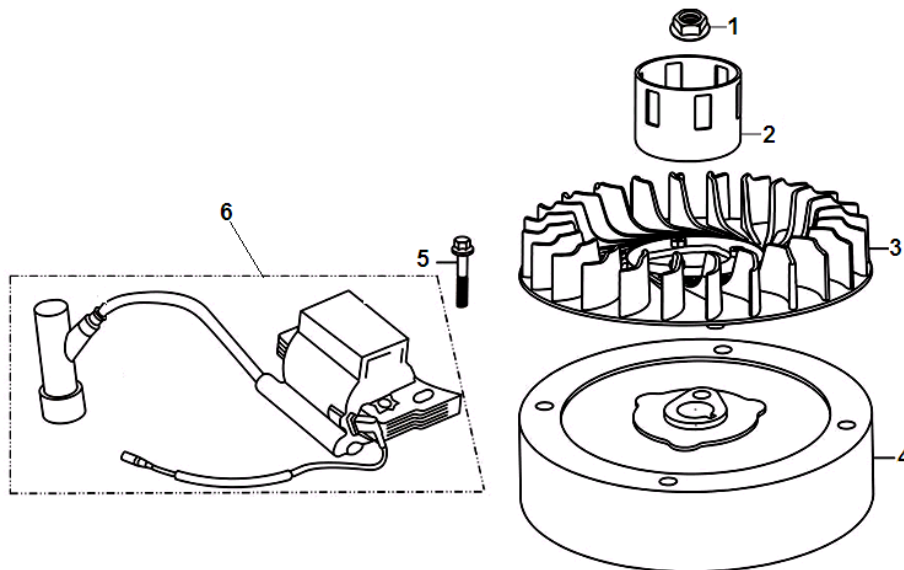

№	Артикул	Наименование	К-во	№	Артикул	Наименование	К-во
1	012020002900	Гайка маховика	1	4	012020800000	Маховик	1
2	012510002700	Стакан маховика	1	5	511050602201	Болт М6х22	1
3	012020002700	Крыльчатка маховика	1	6	012510001100	Магнето	1