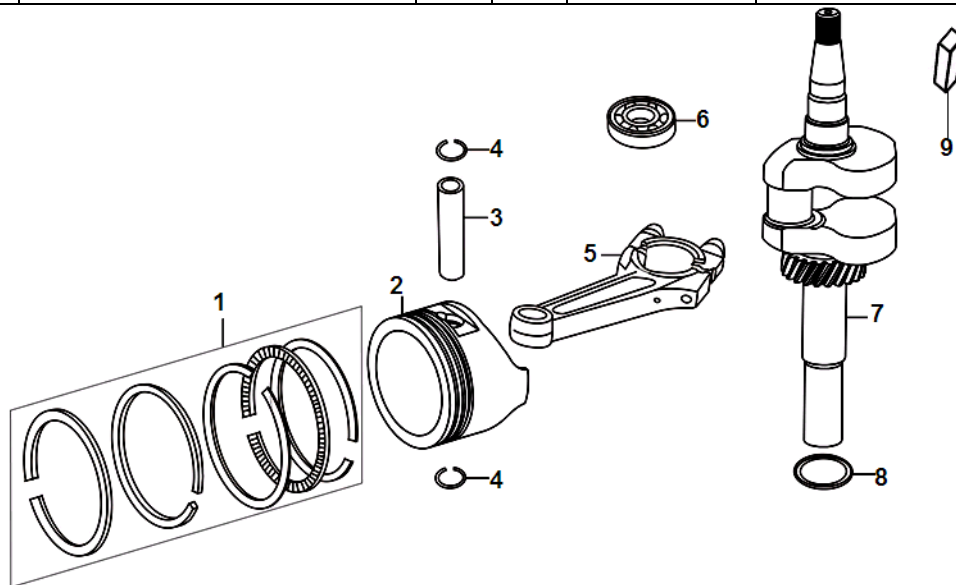

№	Артикул	Наименование	К-во	№	Артикул	Наименование	К-во
1	012510003100	Крышка картера	1	8	012510003200	Прокладка крышки картера	1
2	511050602003	Болт М8х50	6	9	514010801200	Штифт	2
3	522010100401	Сальник коленвала 41,25х25 х 6	1	10	012510003300	Заглушка	1
4	514010801000	Штифт	2	11	019990000300	Болт сливной	1
5	511050602003	Болт М8х50	1	12	019990000400	Прокладка болта	1
6	012511000000	Регулятор оборотов центробежный	1	13	012510300000	Щуп уровня масла с горловиной	1
7	012510003700	Опора	1	14	511050603501	Болт М6х35	1