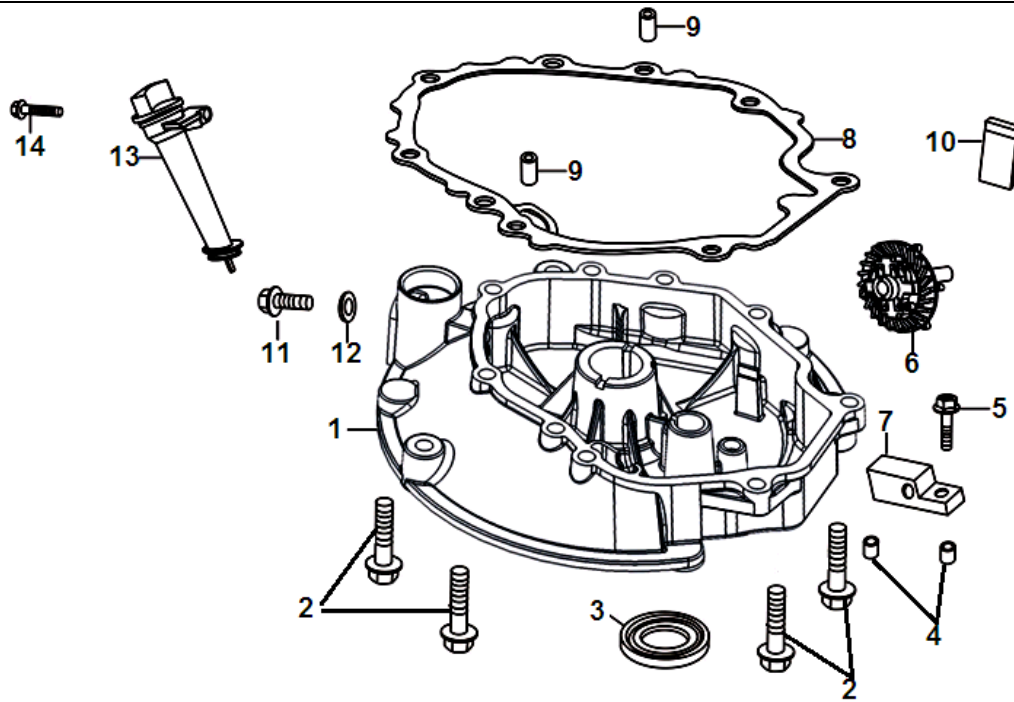

№	Артикул	Наименование	К-во	№	Артикул	Наименование	К-во
1	012510003900	Картер	1	10	012510002800	Крышка сапуна	1
2	012510002500	Воздуховод R	1	11	511050601601	Болт М6х16	3
3	511050601601	Болт М6х16	2	12	511050601601	Болт М6х16	2
4	012510002200	Шпилька крепления стартера	1	13	012510002400	Воздуховод L	1
5	012510002100	Шпилька крепления стартера	2	14	012510002600	Шланг сапуна	1
6	012510004100	Сальник коленвала сторона маховика	1	15	012510004300	Ось регулятора оборотов	1
7	012510003000	Клапан сапуна	1	16	019990000700	Шплинт оси	1
8	511050601201	Болт М6х12	1	17	019990000600	Шайба оси регулятора	1
9	012510002900	Прокладка крышки		18	012510004200	Сальник оси регулятора	1

№	Артикул	Наименование	К-во	№	Артикул	Наименование	К-во
1	511050601401	Болт М6х14	4	6	012510002000	Головка цилиндра	1
2	012510001200	Крышка клапанов	1	7	516050610001	Шпилька головки цилиндра	2
3	012510001300	Прокладка крышки клапанов	1	8	516050610001	Шпилька головки цилиндра	2
4	F5TC	Свеча зажигания	1	9	012510001400	Прокладка головки цилиндра	1
5	511050805503	Болт М8х55	4	10	514011001408	Штифт головки цилиндра	2