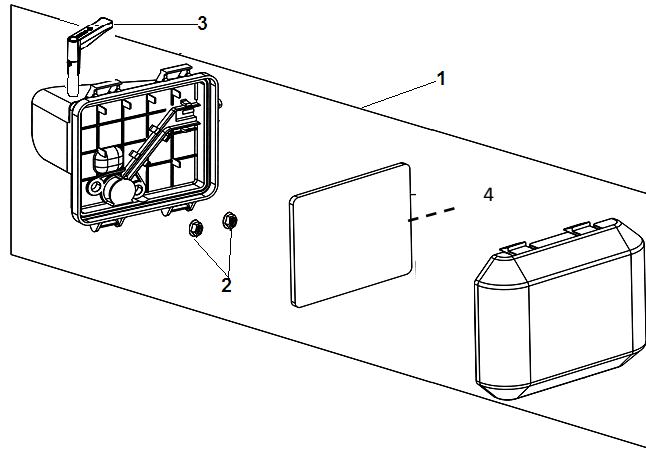

№	Артикул	Наименование	К-во	№	Артикул	Наименование	К-во
1	012510600000	Кронштейн рычага регулятора оборотов	1	5	512030600000	Гайка М6	1
2	012510000600	Пружина тяги регулятора	1	6	012510003600	Рычаг регулятора оборотов	1
3	012510000500	Тяга регулятора оборотов	1	7	012020004500	Болт рычага	1
4	012520000100	Пружина рычага	1	8	515010601601	Болт М6х16	2

№	Артикул	Наименование	К-во	№	Артикул	Наименование	К-во
1	012510500000	Корпус фильтра комплект	1	3	012510000700	Рычаг воздушной заслонки	1
2	512030600000	Гайка М6	2	4	012510500300	Фильтр воздушный	1