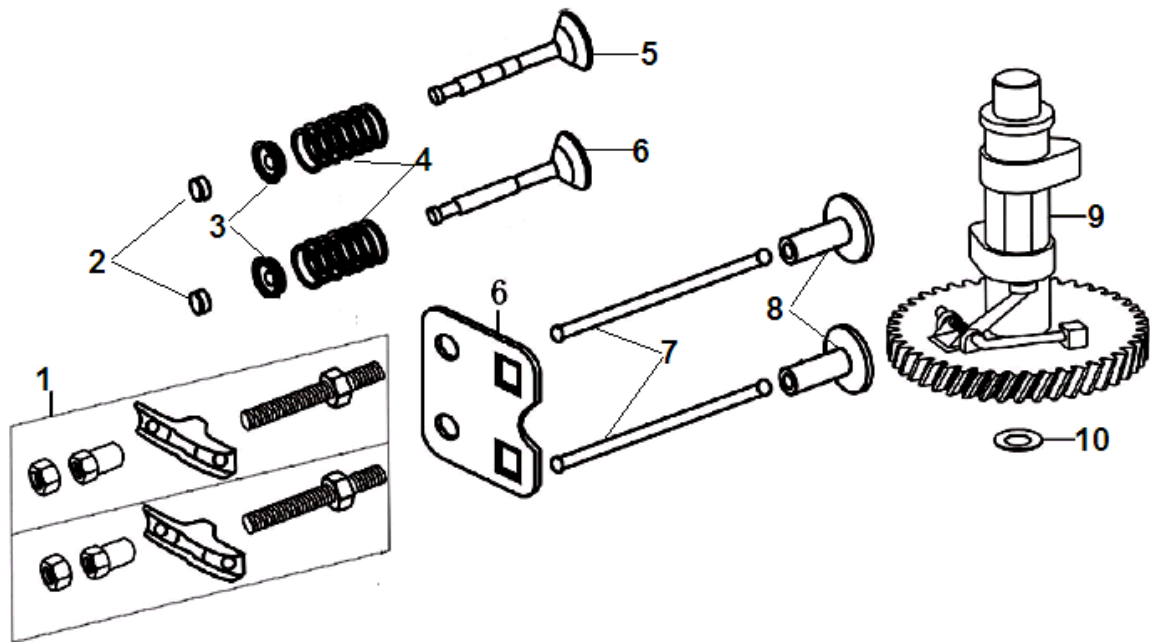

№	Артикул	Наименование	К-во	№	Артикул	Наименование	К-во
1	012020300000	Коромысло комплект	1	6	012510001800	Клапан выпускной	1
2	012020001300	Колпачек	2	7	012510001500	Штанга толкателя клапана	2
3	012020001400	Сухарь клапана	2	8	012020002100	Тарелка толкателя клапана	2
4	012510001900	Пружина клапана	2	9	012510004400	Распредвал	1
5	012510001700	Клапан впускной	1	10	012510003400	Шайба	1