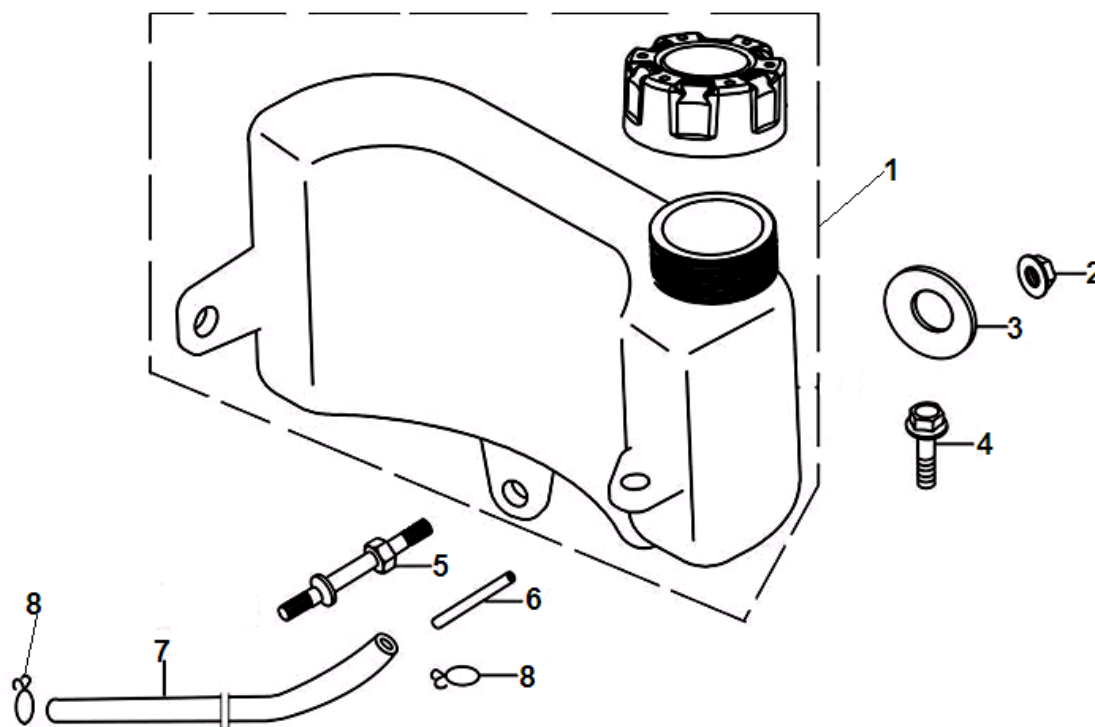

№	Артикул	Наименование	К-во	№	Артикул	Наименование	К-во
1	012510200000	Бак топливный	1	5	012510002300	Шпилька крепления бака	1
2	512030600000	Гайка М6	1	6	012510200100	Фильтр топливный	1
3	513070600000	Шайба 6	1	7	029019900206	Шланг топливный 7,5x200	1
4	511050602003	Болт М6x20	1	8	029019900405	Хомут шланга	2