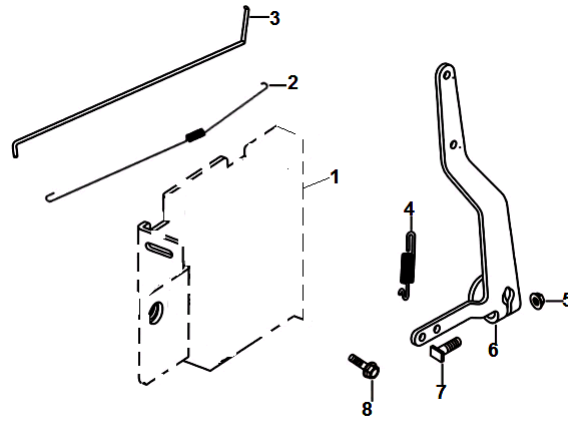

№	Артикул	Наименование	К-во	№	Артикул	Наименование	К-во
1	012510600000	Кронштейн рычага регулятора оборотов	1	5	512030600000	Гайка М6	1
2	012510000600	Пружина тяги регулятора	1	6	012510003600	Рычаг регулятора оборотов	1
3	012510000500	Тяга регулятора оборотов	1	7	012020004500	Болт рычага	1
4	012520000100	Пружина рычага	1	8	515010601601	Болт М6х16	2

№	Артикул	Наименование	К-во	№	Артикул	Наименование	К-во
1	012510500000	Корпус фильтра комплект	1	3	012510000700	Рычаг воздушной заслонки	1
2	512030600000	Гайка М6	2	4	012510500300	Фильтр воздушный	1

№	Артикул	Наименование	К-во	№	Артикул	Наименование	К-во
1	512030600000	Гайка М6	2	3	012510000200	Прокладка глушителя	1
2	012510400000	Глушитель	1	4