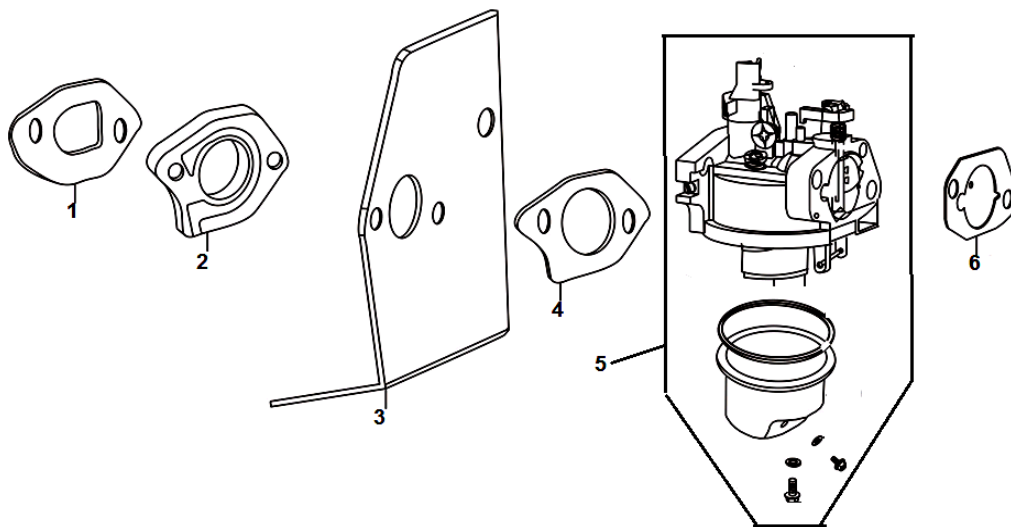

№	Артикул	Наименование	К-во	№	Артикул	Наименование	К-во
1	012510001000	Прокладка под теплоизолятор	1	4	012020004000	Прокладка под карбюратор	1
2	012510000900	Теплоизолятор	1	5	012510700000	Карбюратор	1
3	012510000800	Охлаждающий лист	1	6	012020004100	Прокладка под корпус фильтра	1