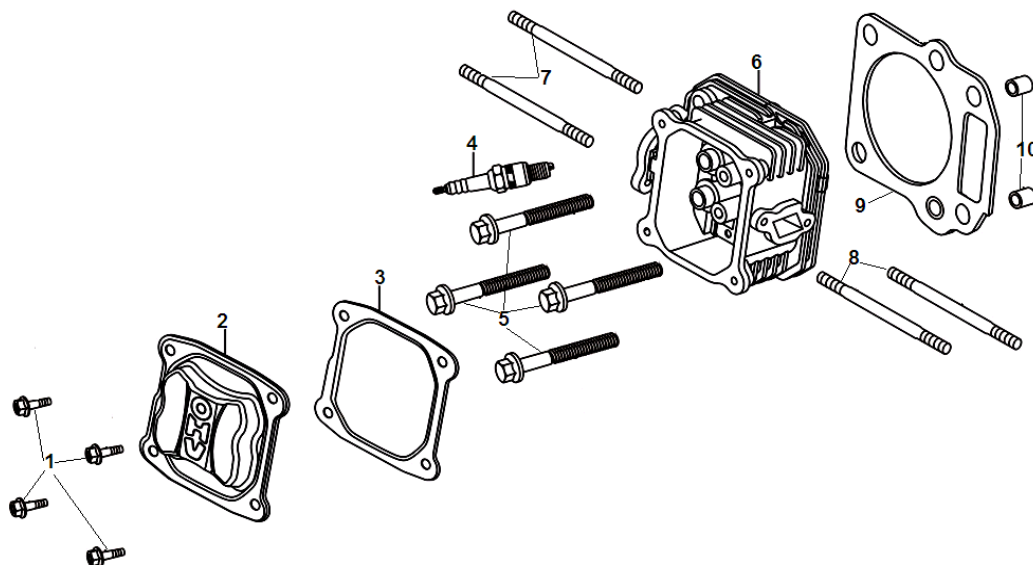

№	Артикул	Наименование	К-во	№	Артикул	Наименование	К-во
1	511050601401	Болт М6х14	4	6	012510002000	Головка цилиндра	1
2	012510001200	Крышка клапанов	1	7	516050610001	Шпилька головки цилиндра	2
3	012510001300	Прокладка крышки клапанов	1	8	516050610001	Шпилька головки цилиндра	2
4	F5TC	Свеча зажигания	1	9	012510001400	Прокладка головки цилиндра	1
5	511050805503	Болт М8х55	4	10	514011001408	Штифт головки цилиндра	2