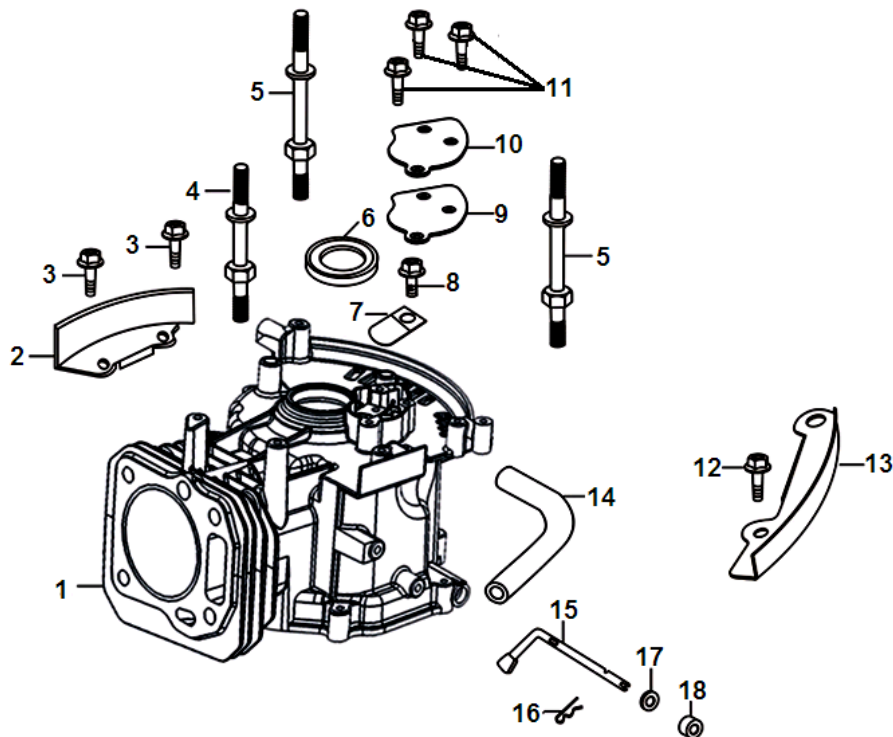

№	Артикул	Наименование	К-во	№	Артикул	Наименование	К-во
1	012510003900	Картер	1	10	012510002800	Крышка сапуна	1
2	012510002500	Воздуховод R	1	11	511050601601	Болт М6х16	3
3	511050601601	Болт М6х16	2	12	511050601601	Болт М6х16	2
4	012510002200	Шпилька крепления стартера	1	13	012510002400	Воздуховод L	1
5	012510002100	Шпилька крепления стартера	2	14	012510002600	Шланг сапуна	1
6	012510004100	Сальник коленвала сторона маховика	1	15	012510004300	Ось регулятора оборотов	1
7	012510003000	Клапан сапуна	1	16	019990000700	Шплинт оси	1
8	511050601201	Болт М6х12	1	17	019990000600	Шайба оси регулятора	1
9	012510002900	Прокладка крышки		18	012510004200	Сальник оси регулятора	1