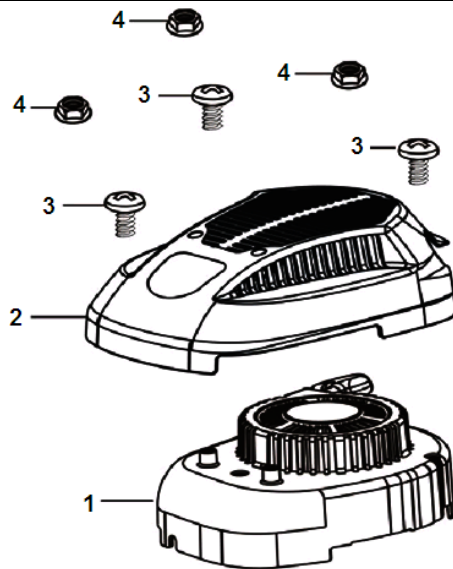

№	Артикул	Наименование	К-во	№	Артикул	Наименование	К-во
1	01254000000	Двигатель	1	24	029030300201	Крышка генератора	1
2	022820000101	Крышка генератора сторона двигателя	1	25	511050501201	Болт М5х12	2
3	511050805006	Болт М8х50	2	26	511050604001	Болт М6х40	2
4	512040800001	Гайка М8	2	27	022820100041	Рама	1
5	511050802501	Болт М8х25	2	28	022820000232	Рукоятка	1
6	062014320008	Ротор	1	29	029050290003	Штифт колеса	2
7	062014530006	Статор	1	30	511050601405	Болт М6х14	1
8	029030100901	Оболочка статора защитная	1	31	029970000506	Колесо	2
9	029030400206	Крышка генератора сторона AVR	1	32	513011200000	Шайба 12	4
10	029030500101	Контактная плата	1	33	513030600000	Шайба 6	3
11	511050501601	Болт М5х16	6	34	029930000302	Болт М8х8	1
12	511140502000	Болт М5х20	2	35	513030800000	Шайба 8	1
13	512010500001	Гайка М5	4	36	029910100300	Амортизатор	2
14	513020500000	Шайба 5	3	37	513040803805	Шайба	2
15	513010500001	Шайба 5	4	38	512040600001	Гайка М8	3
16	029030610202	Блок AVR 2 кВт	1	39	517050401204	Винт 4,2х12	4
17	513030500000	Шайба 5	1	40	029021500013	Панель контрольная	1
18	029030700100	Щетки	1	41	022650002700	Заглушка	4
19	513020600002	Шайба 5	5	42	022170000300	Гайка	2
20	511050615001	Болт М5х150	4	43	022170000400	Прокладка	2
21	513040800006	Шайба 8	1	44	511110805005	Болт М8х50	2
22	513020800002	Шайба 8	1	45	022650000600	Накладка рукоятки	1
23	511080819501	Болт 5/16х195	1	46			